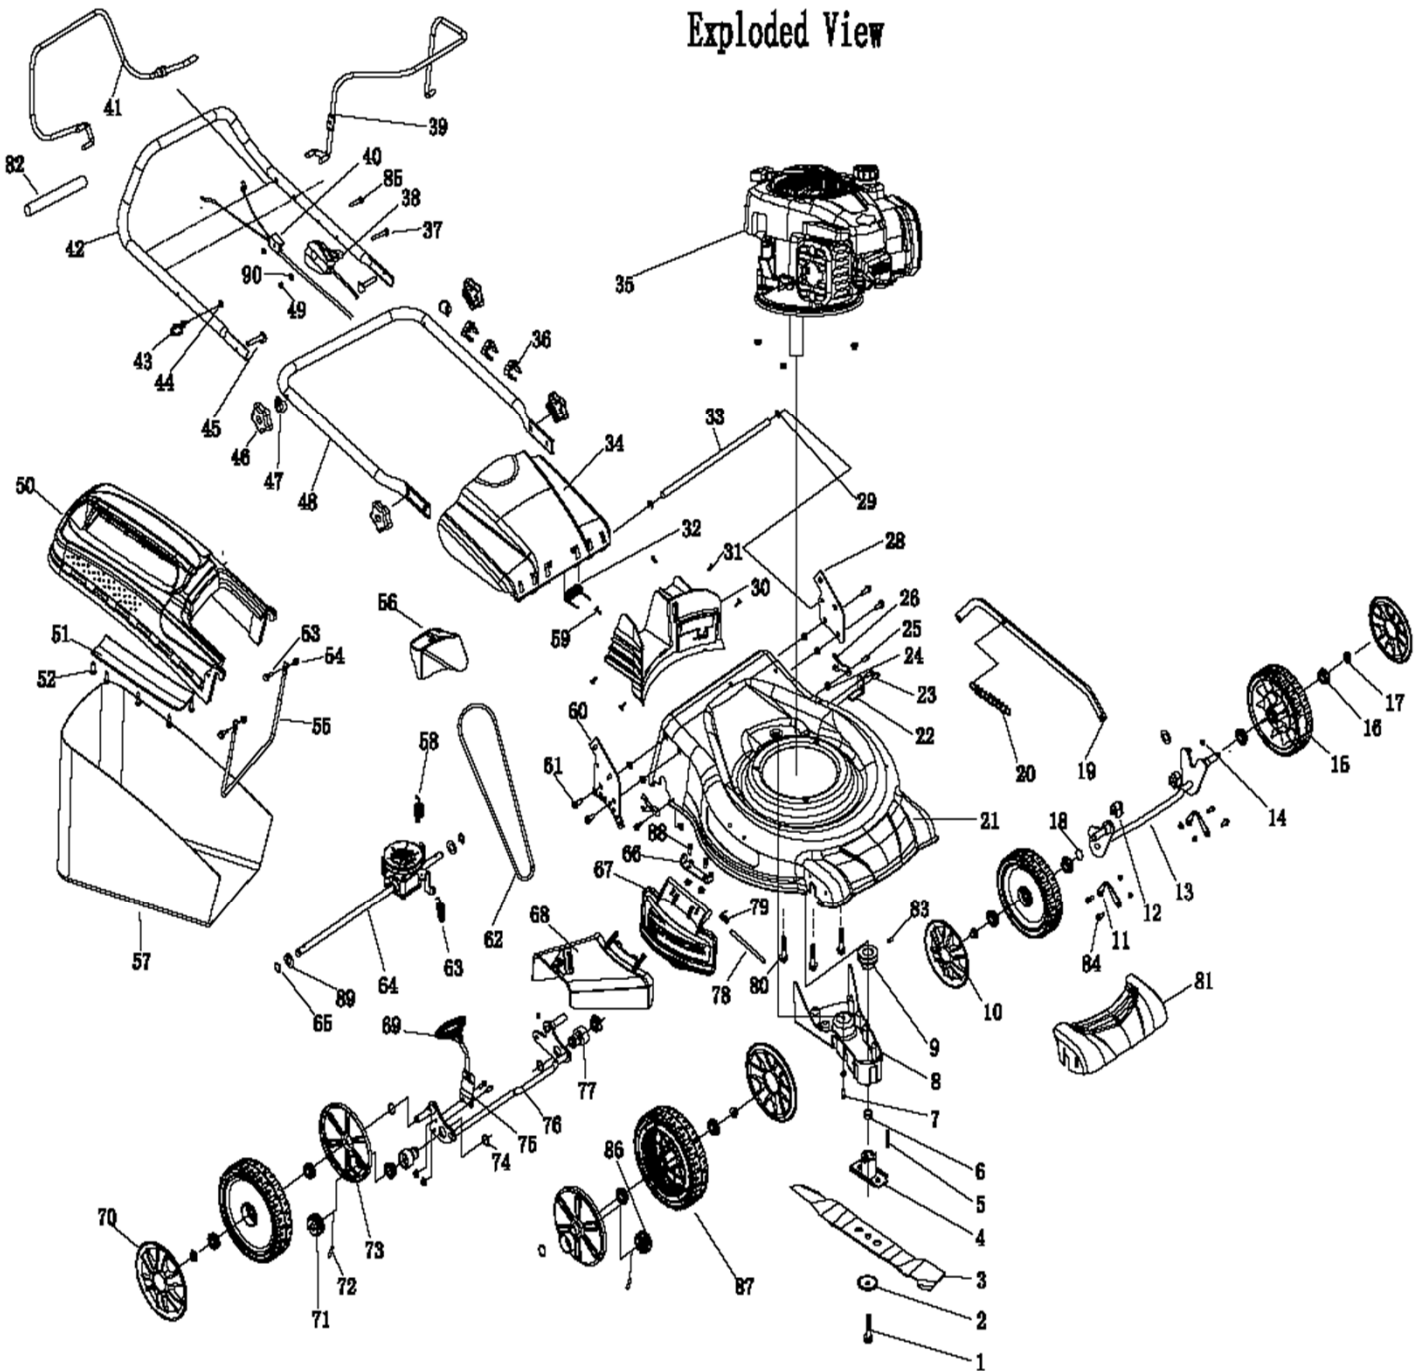

# LAWN-KING

LAWN-KING LK51 SP WITH B&S 625 E  
Réf: TOT911310 Gencod: 3700169113104

DG51SF-BS625E  
Exploded View

<b>DG51SF-BS625E</b>				
<b>ITEM</b>	<b>PART NUMBER</b>	<b>DESCRIPTION</b>	<b>INTERNAL CODE</b>	<b>QTY PER PRODUCT</b>
1	CLD22010116	BLADE BOLT	D22010116	1
2	CLD21100026	DISH WASHER	D21100026	1
3	CLD21080022	BLADE	D21080022	1
4	CLD21090011	BLADE BASE	D21090011	1
5	CLD22010200	KEY	D22010200	1
6	CLD22010101	SPACER	D22010101	1
7	CLGB801M6X16	BOLT M6X16	GB801/M6X16	1
8	CLD23011000	BELT COVER	D23011000	1
9	CLD22010051	DRIVE BELT WHEEL	D22010051	1
10	CLD23011050	8 INCH WHEEL COVER	D23011050	2
11	CLD21100201	FRONT WHEEL SHAFT FIXED PLATE	D21100201	2
12	CLD23011120	FRONT WHEEL SHAFT CLAMP	D23011120	2
13	CLD21020384	FRONT AXLE	D21020384	1
14	CLGB6182M6	NUT M6	GB6182/M6	2
15	CLD23011110	8 INCH WHEEL ASSEMBLY	D23011110	2
16	CLD21100061	PRESSING BEARING	D21100061	2
17	CLGB6187M8	NUT M8	GB6187/M8	11
18	CLD21100131	CORRUGATED GASKET 13X20X0.3	D21100131	4
19	CLD21030234	BAR CUTTING HEIGHT ADJUSTMENT	D21030234	1
20	CLD21070041	PULL BACK SPRING	D21070041	1
21	CLD21010062	MOWER DECK ON CDE SPECIAL ONLY	D21010062	1
22	CLD21100031	LIMIT BOARD	D21100031	1
23	CLGB5789M6X8	BOLT M6X8	GB5789/M6X8	2
24	CLGB6187M6	BOLT M6	GB6187/M6	11
25	CLGB5789M6	BOLTS	GB5789/M6X14	4
26	CLD21100016	AXLE LIMITED PLATE	D21100016	2
27				
28	CLD21050294	SUPPORT HANDLE LEFT	D21050294	1
29	CLGB896D6	CERCLIPS D6	GB896/D6	4
30	CLD23010350	AIR FLUT PIECE	D23010350	1
31	CLGB84585CST42X13	VIS PARKER	GB845-85C/ST4.2X13	4
32	CLD21070251	SPRING DEFLECTEUR	D21070251	1
33	CLD22010301	REAR AXLE DEFLECTEUR	D22010301	1
34	CLD23010570	DEFLECTEUR	D23010570	1
35				1
36	CLD23010390	WIRE CLIP	D23010390	3
37	CLGB5789M6X45	BOLT M6X45	GB5789/M6X45	1