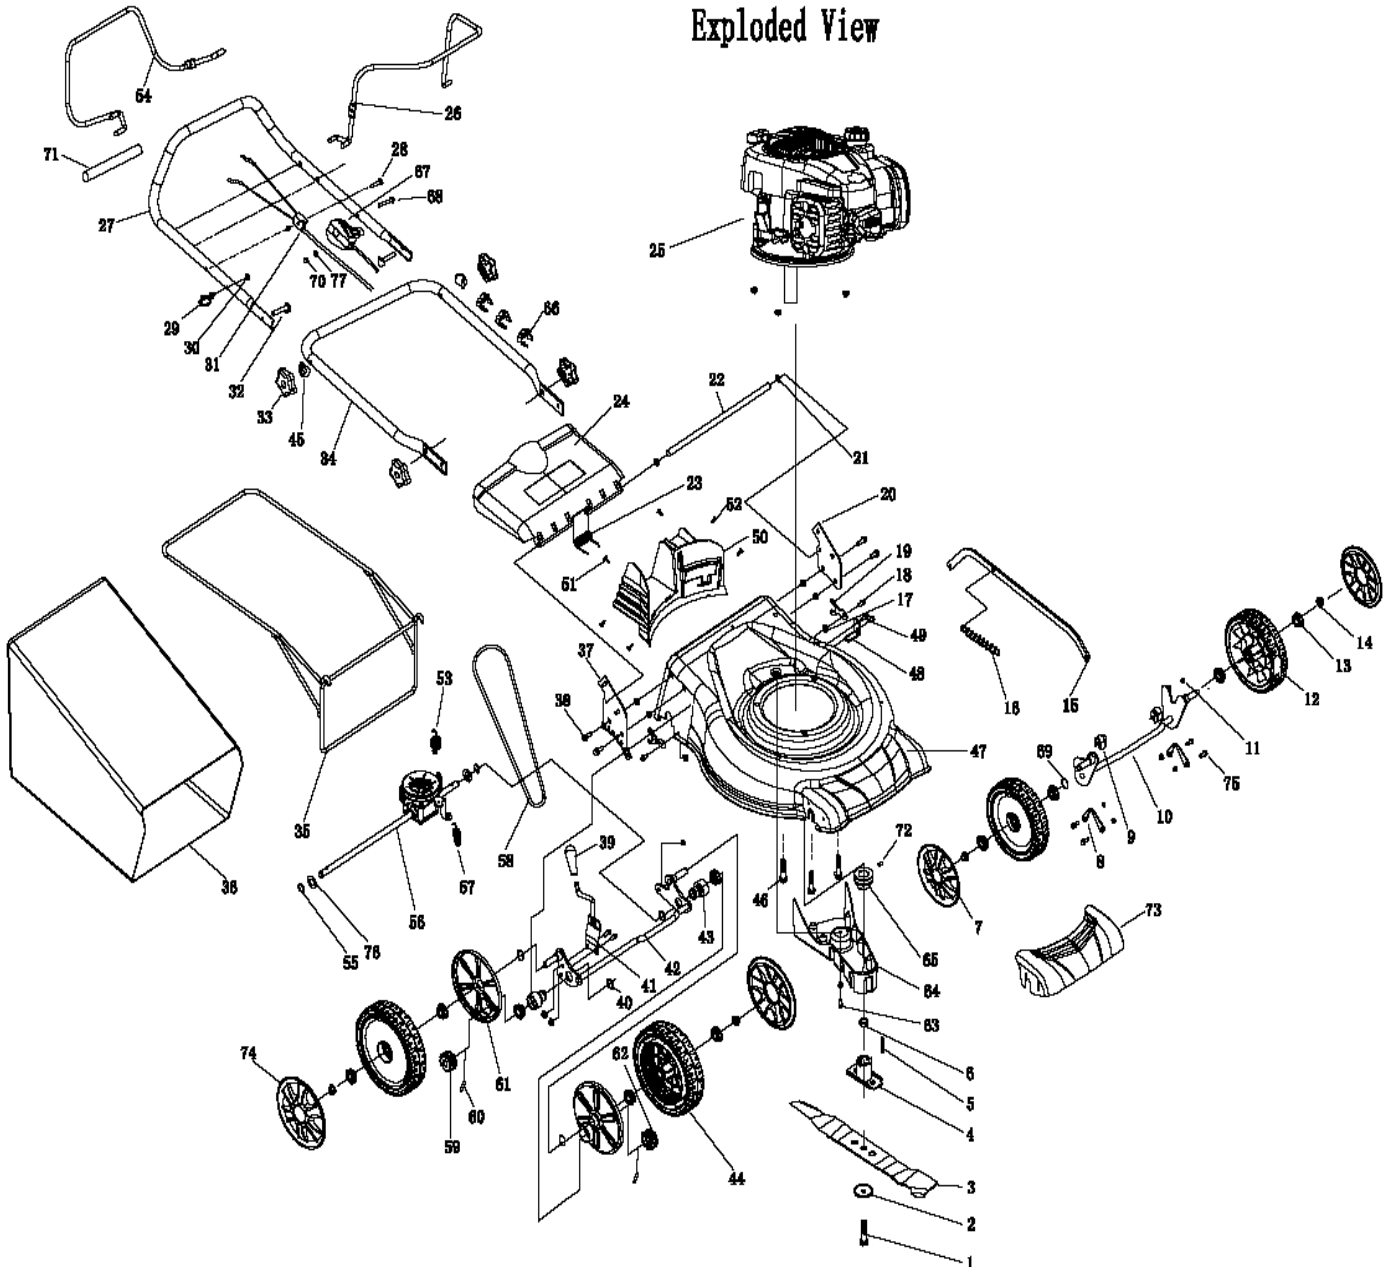

LAWN-KING

LAWN-KING LK46 SP WITH B&S 450E

Réf: TOT911309 Gencod: 3700169113098

DC46SB-BS450E Exploded View

DG46SB-BS450E				
ITEM	PART NUMBER	DESCRIPTION	INTERNAL CODE	QTY PER PRODUCT
1	CLD22010116	BLADE BOLT	D22010116	1
2	CLD21100026	DISH WASHER	D21100026	1
3	CLD21080012	BLADE	D21080012	1
4	CLD21090011	BLADE BASE	D21090011	1
5	CLD22010200	KEY	D22010200	1
6	CLD22010101	SPACER	D22010101	1