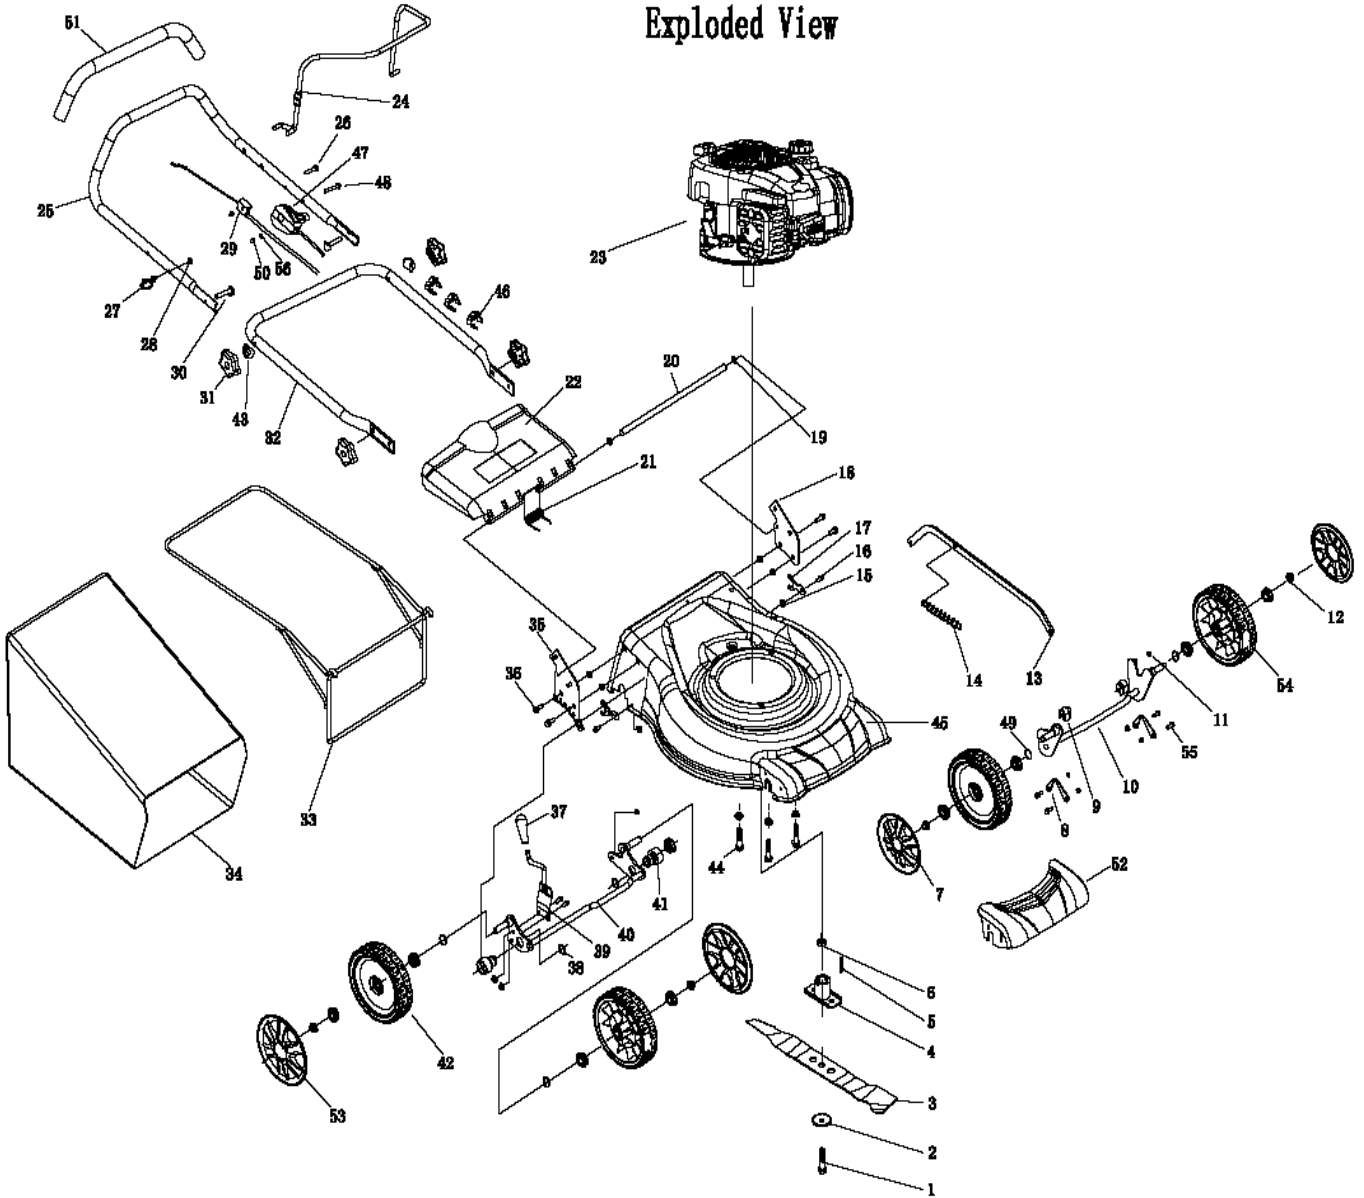

LAWN-KING

LAWN-KING LK46 push WITH B&S 450 E
 Réf: TOT911308 Gencod 3700169113081

DG46PB-BS450E Exploded View

DG46PB-BS450E				
ITEM	PART NUMBER	DESCRIPTION	INTERNAL CODE	QTY PER PRODUCT
1	CLD22010116	BLADE BOLT	D22010116	1
2	CLD21100026	DISH WASHER	D21100026	1
3	CLD21080012	BLADE	D21080012	1
4	CLD21090031	BLADE SUPPORT	D21090031	1
5	CLD22010200	KEY	D22010200	1
6	CLD22010101	SPACER	D22010101	1
7	CLD23011040	7 INCH WHEEL COVER	D23011040	2
8	CLD21100201	FRONT WHEEL SHAFT FIXED PLATE	D21100201	2
9	CLD23011120	FRONT WHEEL SHAFT CLAMP	D23011120	2
10	CLD21020254	FRONT AXLE	D21020254	1