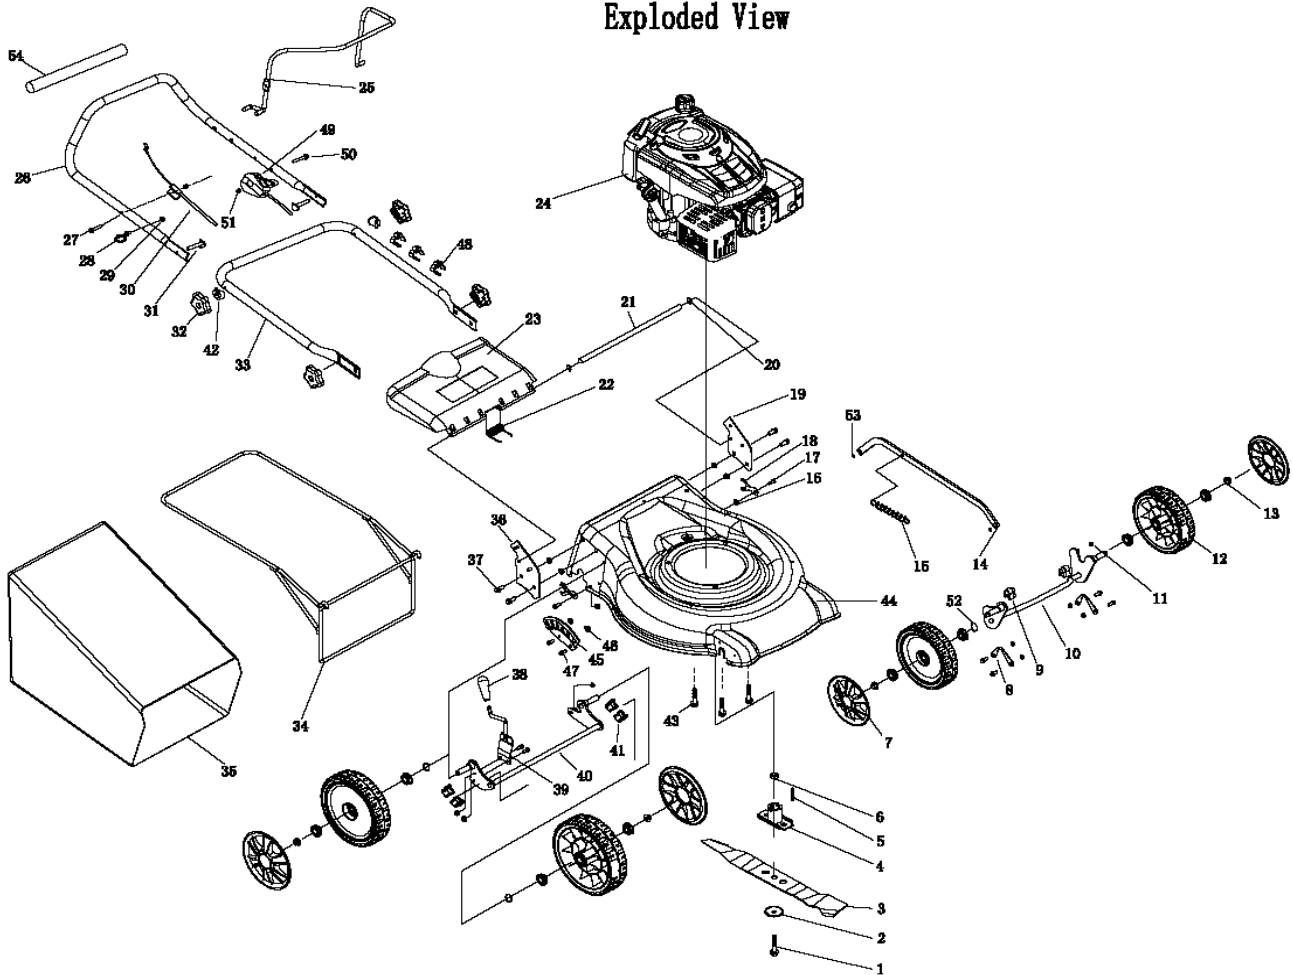

LAWN-KING LK41 push WITH 139 cc OHV
 Réf: TOT911306 / TOT911337 Gencod 3700169113067

DG41PB-139-405 Exploded View

DG41PB-139				
ITEM	PART NUMBER	DESCRIPTION	INTERNAL CODE	QTY PER PRODUCT
1	CLD22010106	BLADE BOLT	D22010106	1
2	CLD21100026	DISH WASHER	D21100026	1
3	CLD21080152	BLADE	D21080152	1
4	CLD21090031	BLADE SUPPORT	D21090031	1
5	CLD22010200	KEY	D22010200	1
6	CLD22010071	BLADE INSERT 22,2X8	D22010071	1
7	CLD23011030	INSIDE FRONT WHEEL COVERS	D23011030	4
8	CLD21100201	FRONT WHEEL SHAFT FIXED PLATE	D21100201	2
9	CLD23011120	FRONT WHEEL SHAFT CLAMP	D23011120	2
10	CLD21020284	FRONT AXLE	D21020284	1
11	CLGB6182M6	NUT M6	GB/6182/M6	2
12	CLD23011230	6 INCH WHEEL ASSEMBLY	D23011230	4
13	CLGBT6187M8	METAL HEX NUT M8	GB/T6187/M8	8
14	CLD21030184	BAR CUTTING HEIGHT ADJUSTMENT	D21030184	1
15	CLD21070041	PULL BACK SPRING	D21070041	1
16	CLGBT6187M6	NUT M6	GB/T6187/M6	4
17	CLGB5789M6	BOLTS	GB5789/M6X14	4
18	CLD21100016	AXLE LIMITED PLATE	D21100016	2
19	CLD21050264	LEFT ARMREST BRACKET	D21050264	1
20	CLGB89686D4	BOCKING CIRCLE D4	GB896-86/D4	2