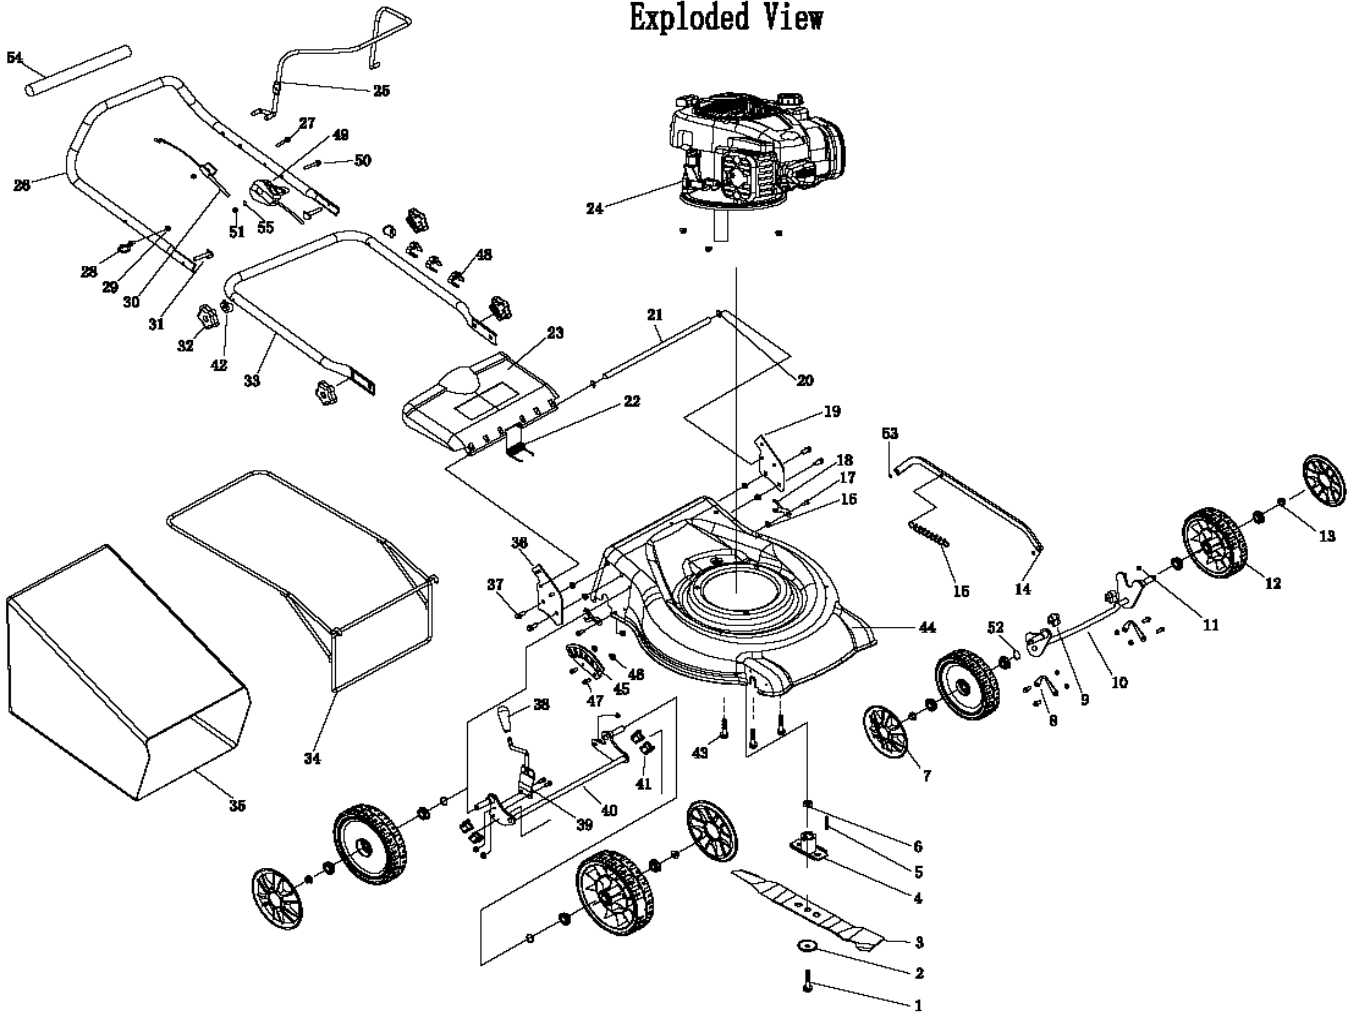

LAWN-KING

LAWN KING LK41 push WITH B&S 450E
 Réf: TOT911305 Gencod 3700169113050

DG41PB-BS450E-405 Exploded View

DG41PB-BS450E				
ITEM	PART NUMBER	DESCRIPTION	INTERNAL CODE	QTY PER PRODUCT
1	CLD22010106	BLADE BOLT	D22010106	1
2	CLD21100026	DISH WASHER	D21100026	1
3	CLD21080152	BLADE	D21080152	1
4	CLD21090031	BLADE SUPPORT	D21090031	1
5	CLD22010200	KEY	D22010200	1
6	CLD22010071	BLADE INSERT D22,2X8	D22010071	1
7	CLD23011030	INSIDE FRONT WHEEL COVERS	D23011030	4
8	CLD21100201	FRONT WHEEL SHAFT FIXED PLATE	D21100201	2
9	CLD23011120	FRONT WHEEL SHAFT CLAMP	D23011120	2
10	CLD21020284	FRONT AXLE	D21020284	1
11	CLGB6182M6	NUT M6	GB/6182/M6	2
12	CLD23011230	6 INCH WHEEL ASSEMBLY	D23011230	4
13	CLGBT6187M8	METAL HEX NUT M8	GB/T6187/M8	11
14	CLD21030184	BAR CUTTING HEIGHT ADJUSTMENT	D21030184	1
15	CLD21070041	PULL BACK SPRING	D21070041	1
16	CLGBT6187M6	NUT M6	GB/T6187/M6	4
17	CLGB5789M6	BOLTS	GB5789/M6X14	4
18	CLD21100016	AXLE LIMITED PLATE	D21100016	2
19	CLD21050264	LEFT ARMREST BRACKET	D21050264	1
20	CLGB89686D4	BOCKING CIRCLE D4	GB896-86/D4	2
21	CLD22010241	AXIS DEFLECTEUR	D22010241	1
22	CLD21070101	TWIST SPRING FOR REAR COVER	D21070101	1
23	CLD23010510	DEFLECTEUR	D23010510	1
24	BS450E	ENGINENO DETAILED	BS450E	1
25	CLD21070152	ON/OFF POLE	D21070152	1