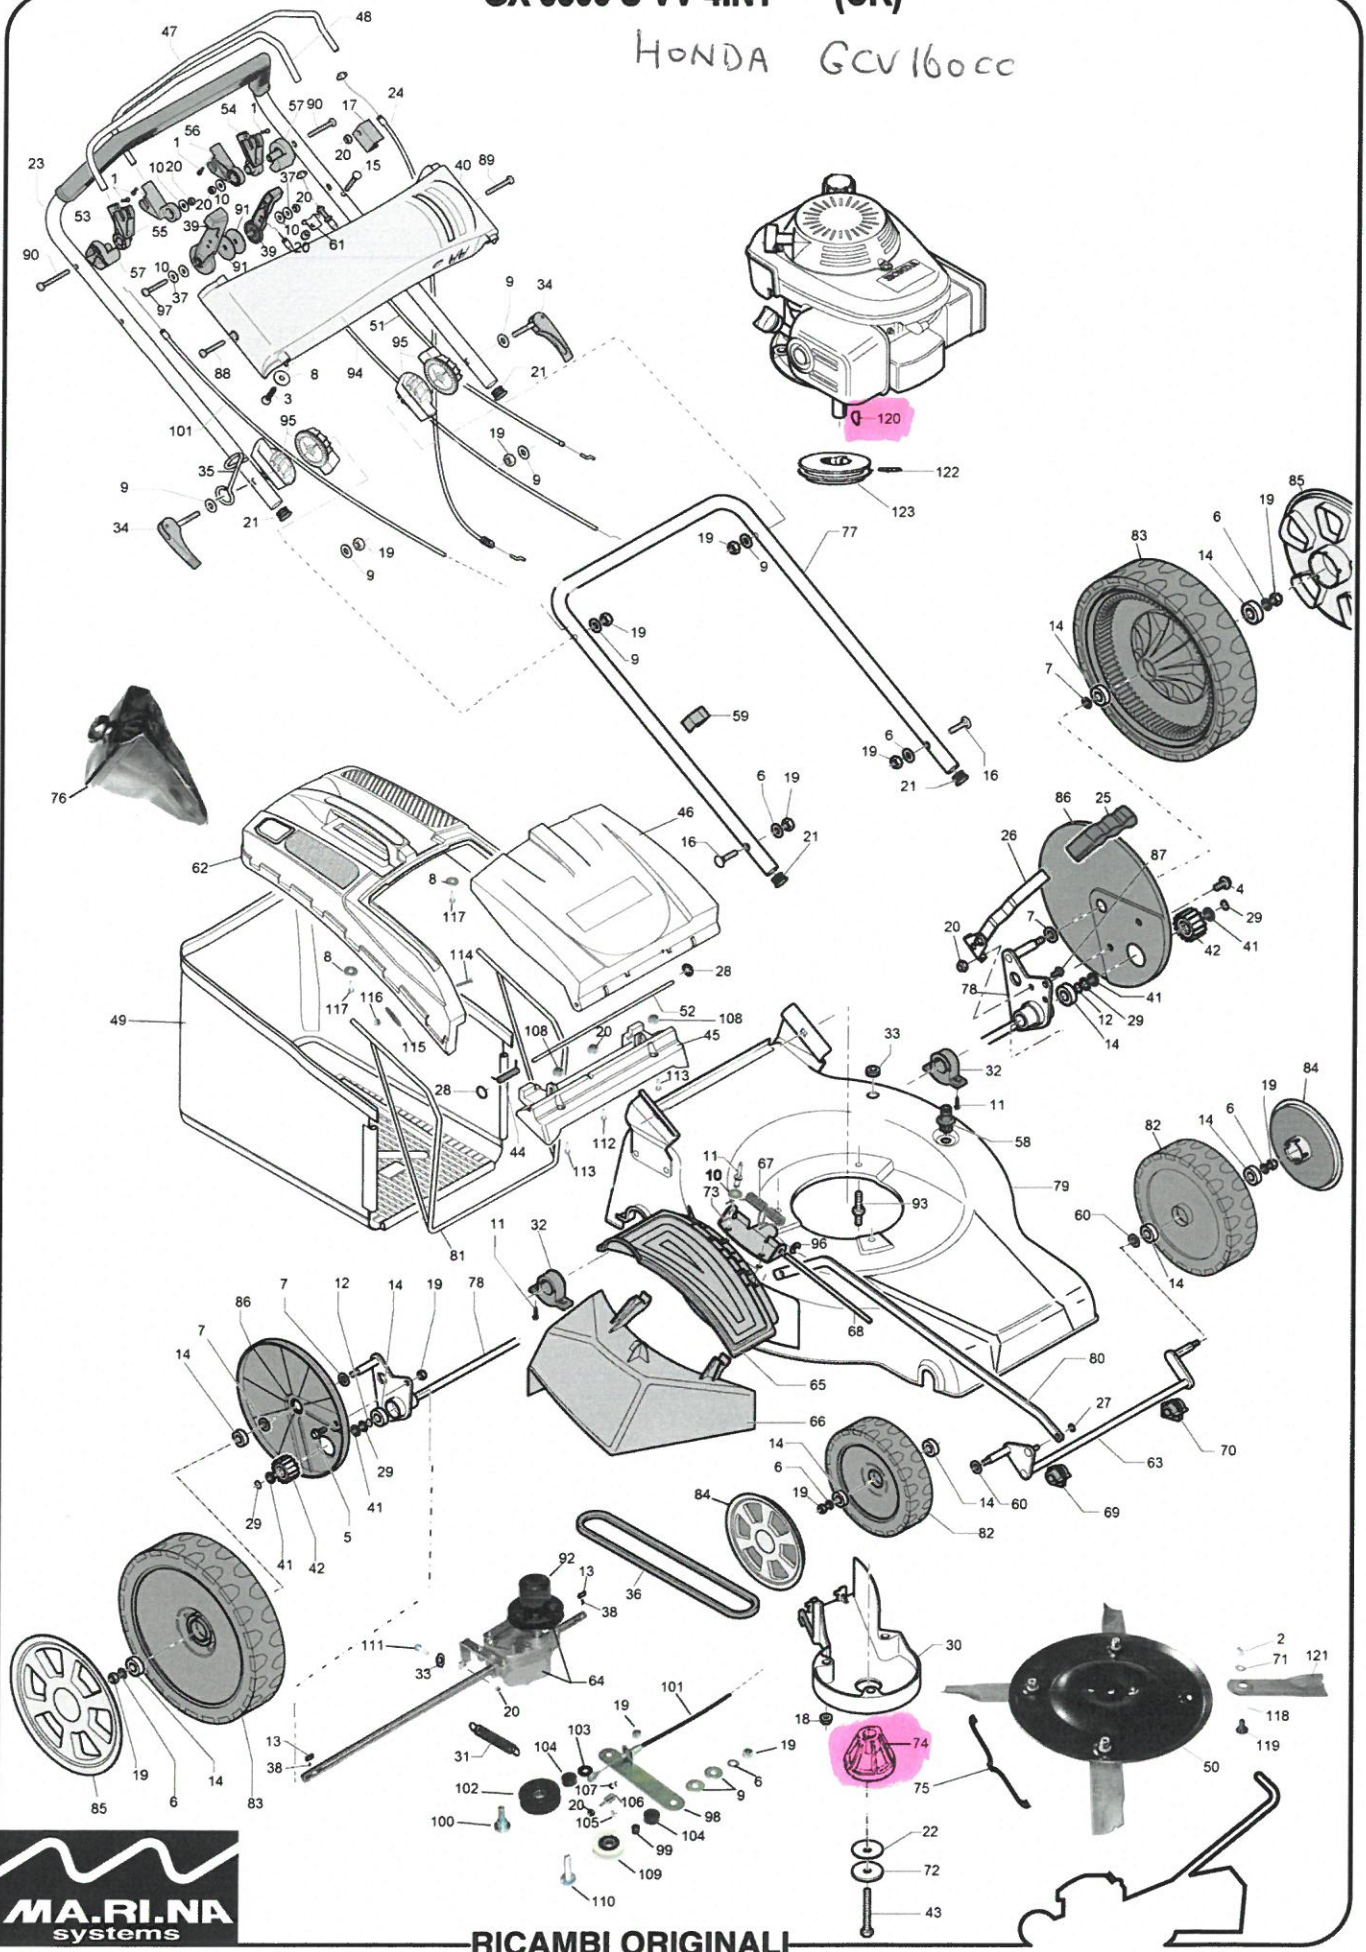

# GX 5500 S VV 4IN1 (CR)

HONDA GCV160cc

**RICAMBI ORIGINALI**

MOD. HARRY GT 5500 SHVV GCV 160 4in1 PHW (CR)

TRENCHEX

POS.	CODICE	I	F	D	GB	E	QTY
63	CP053048	Assale Anteriore	Axe Avant	Vorderachse	Front Axle	Eje Anterior	1
64	CP053085	Riduttore Tr 53 Vv	Reducteur	Untersetzunggetriebe	Gear Box Assy	Transmision	1
65	CP053175	Coperchio Scocca	Couvercle	Cover	Deckel	Tapa	1
66	CP053176	Deflettore Scarico Laterale	Deflecteur	Prallschutz	Deflector	Deflectór	1
67	CP053191	Molla Sportello	Ressort	Feder	Spring	Muelle	1
68	CP053202	Astina	Axe Pivot	Stange	Hinge Pin	Eje Tapa	1
69	CP053212	Supporto Assale	Support	Achselager	Support	Soporte	1
70	CP053213	Supporto Assale	Support	Achselager	Support	Soporte	1
71	CP045909	Molla A Tazza	Rondelle	Scheibe	Washer	Muelle	4
72	CP053250	Rondella	Rondelle	Scheibe	Washer	Arandela	1
73	CP053254	Supporto	Support	Achselager	Support	Soporte	1
74	CP047275	Mozzo Lama 25 Alto	Porte Lama	Messerhalter	Blade Adaptor	Porta Cuchilla	1
75	EP352407	Disco 4 Lama	Lame	Messer	Blade	Cuchilla	1
76	CP054028	Tappo Mulching	Couvercle	Mulchabdeckung Accessori	Mulch Plug Accessory	Tapa	1
77	CP047034	Manico Inf.	Guidon	Stiel	Handle	Manillar	1
78	CP054056	Assale Post. 53 Hw	Axe Arriere	Hinterachse	Rear Axle	Eje Posterior	1
79	CP055003C.02	Chassis Rosso	Carter	Gehäuse	Deck	Chasis	1
80	CP055062	Tirante	Barre	Gestänge	Link	Tirante	1
81	CP055076	Telaio Cesto	Attelage	Grasfangrahmen	Frame	Armazon Saco	1
82	CP057115	Ruota Ant. D.200	Roue	Rad	Wheel	Rueda	2
83	CP057125	Ruota Post. D.280	Roue	Rad	Wheel	Rueda	2
84	CP057131.07	Copriruota 200	Cache Moyeu	Raddeckung	Hub Cap	Tapa Rueda	2
85	CP057133.07	Copriruota 280	Cache Moyeu	Raddeckung	Hub Cap	Tapa Rueda	2
86	CP060214	Copriruota Interno D.280	Cache Moyeu	Raddeckung	Hub Cap	Tapa Rueda	2
87	CP060618	Vite	Vis	Schraube	Screw	Tornillo	2
88	CP060630	Vite Tc	Vis	Schraube	Screw	Tornillo	1
89	CP060640	Vite Tc	Vis	Schraube	Screw	Tornillo	1
90	CP060656	Vite	Vis	Schraube	Screw	Tornillo	2
91	CP056238	Rondella	Rondelle	Scheibe	Washer	Arandela	2
92	CP051255	Puleggia Variatore	Poulie	Riemenscheibe	Pulley	Polea	1
93	CP047925	Vite Trilobata	Vis	Schraube	Screw	Tornillo	3
94	CP053145	Cavo Acceleratore	Cable Gaz	Beschleuniger	Throttle Cable	Acelerador	1
95	CP050212	Regolatore Manico	Reglage De Guidon	Stielregulator	Handle Regulator	Regulador Manillar	4
96	CP046904	Fermo	Clip	Rückhalt	Retainer	Anillo Clip	1
97	CP060646	Vite	Vis	Schraube	Screw	Tornillo	1
98	CP053248	Leva Tendicinghia 53 Vv	Levier	Stange	Lever	Leva	1
99	CP051263	Bussola D. 10 X 8 L=8	Douille En Nylon	Nylonbuchse	Nylon Busching	Casquillo De Nylon	1
100	CP051266	Vite	Vis	Schraube	Screw	Tornillo	1
101	CP055153	Cavo Variatore 5500	Cable Variateur	Kabel	Cable	Cable	1
102	CP051240	Puleggia Rinvio D.50 D.12	Poulie	Riemenscheibe	Pulley	Polea	1
103	CP050234	Rondella	Rondelle	Scheibe	Washer	Arandela	1
104	CP050233	Rondella	Rondelle	Scheibe	Washer	Arandela	2
105	CP047258	Perno	Goujon	Zapfen	Pin	Perno	1
106	CP037612	Forcella	Fourchette	Gabel	Fork	Horquilla	1
107	CP046906	Fermo	Clip	Rückhalt	Retainer	Anillo Clip	1
108	CP044806	Dado Con Calotta	Écrou	Mutter	Knob	Esparrago	2
109	CP039268	Ruota Folle	Poulie	Riemenscheibe	Pulley	Polea	1
110	CP030840	Vite Te	Vis	Schraube	Screw	Tornillo	1
111	CP060616	Vite Tc	Vis	Schraube	Screw	Tornillo	1
112	CP030618	Vite	Vis	Schraube	Screw	Tornillo	1
113	CP030620	Vite Te	Vis	Schraube	Screw	Tornillo	2
114	CP060420	Vite	Vis	Schraube	Screw	Tornillo	2
115	CP032925	Rondella	Rondelle	Scheibe	Washer	Arandela	2
116	CP044704	Dado Autobloccante	Écrou	Mutter	Knob	Esparrago	2
117	CP024016	Vite	Vis	Schraube	Screw	Tornillo	2
118	CP046230	Rondella Nylon	Rondelle	Scheibe	Washer	Arandela	4
119	CP046256	Vite	Vis	Schraube	Screw	Tornillo	4
120	CP037406	Chiavetta	Clavette 112139150	Schlüsselchen	Woodruff Key	Chaveta	1 Optional
121	CP052413	Lama 52 Standard	Lame 52 Standard	Messer 52 Standard	Blade 52 Standard	Cuchilla 52 Standard	4
122	CP045810	Grano	Vis	Schraube	Screw	Tornillo	1
123	CP056265	Puleggia Ø 70 X25	Poulie Ø 70	Riemenscheibe Ø 70	Pulley Ø 70	Polea Ø 70	1