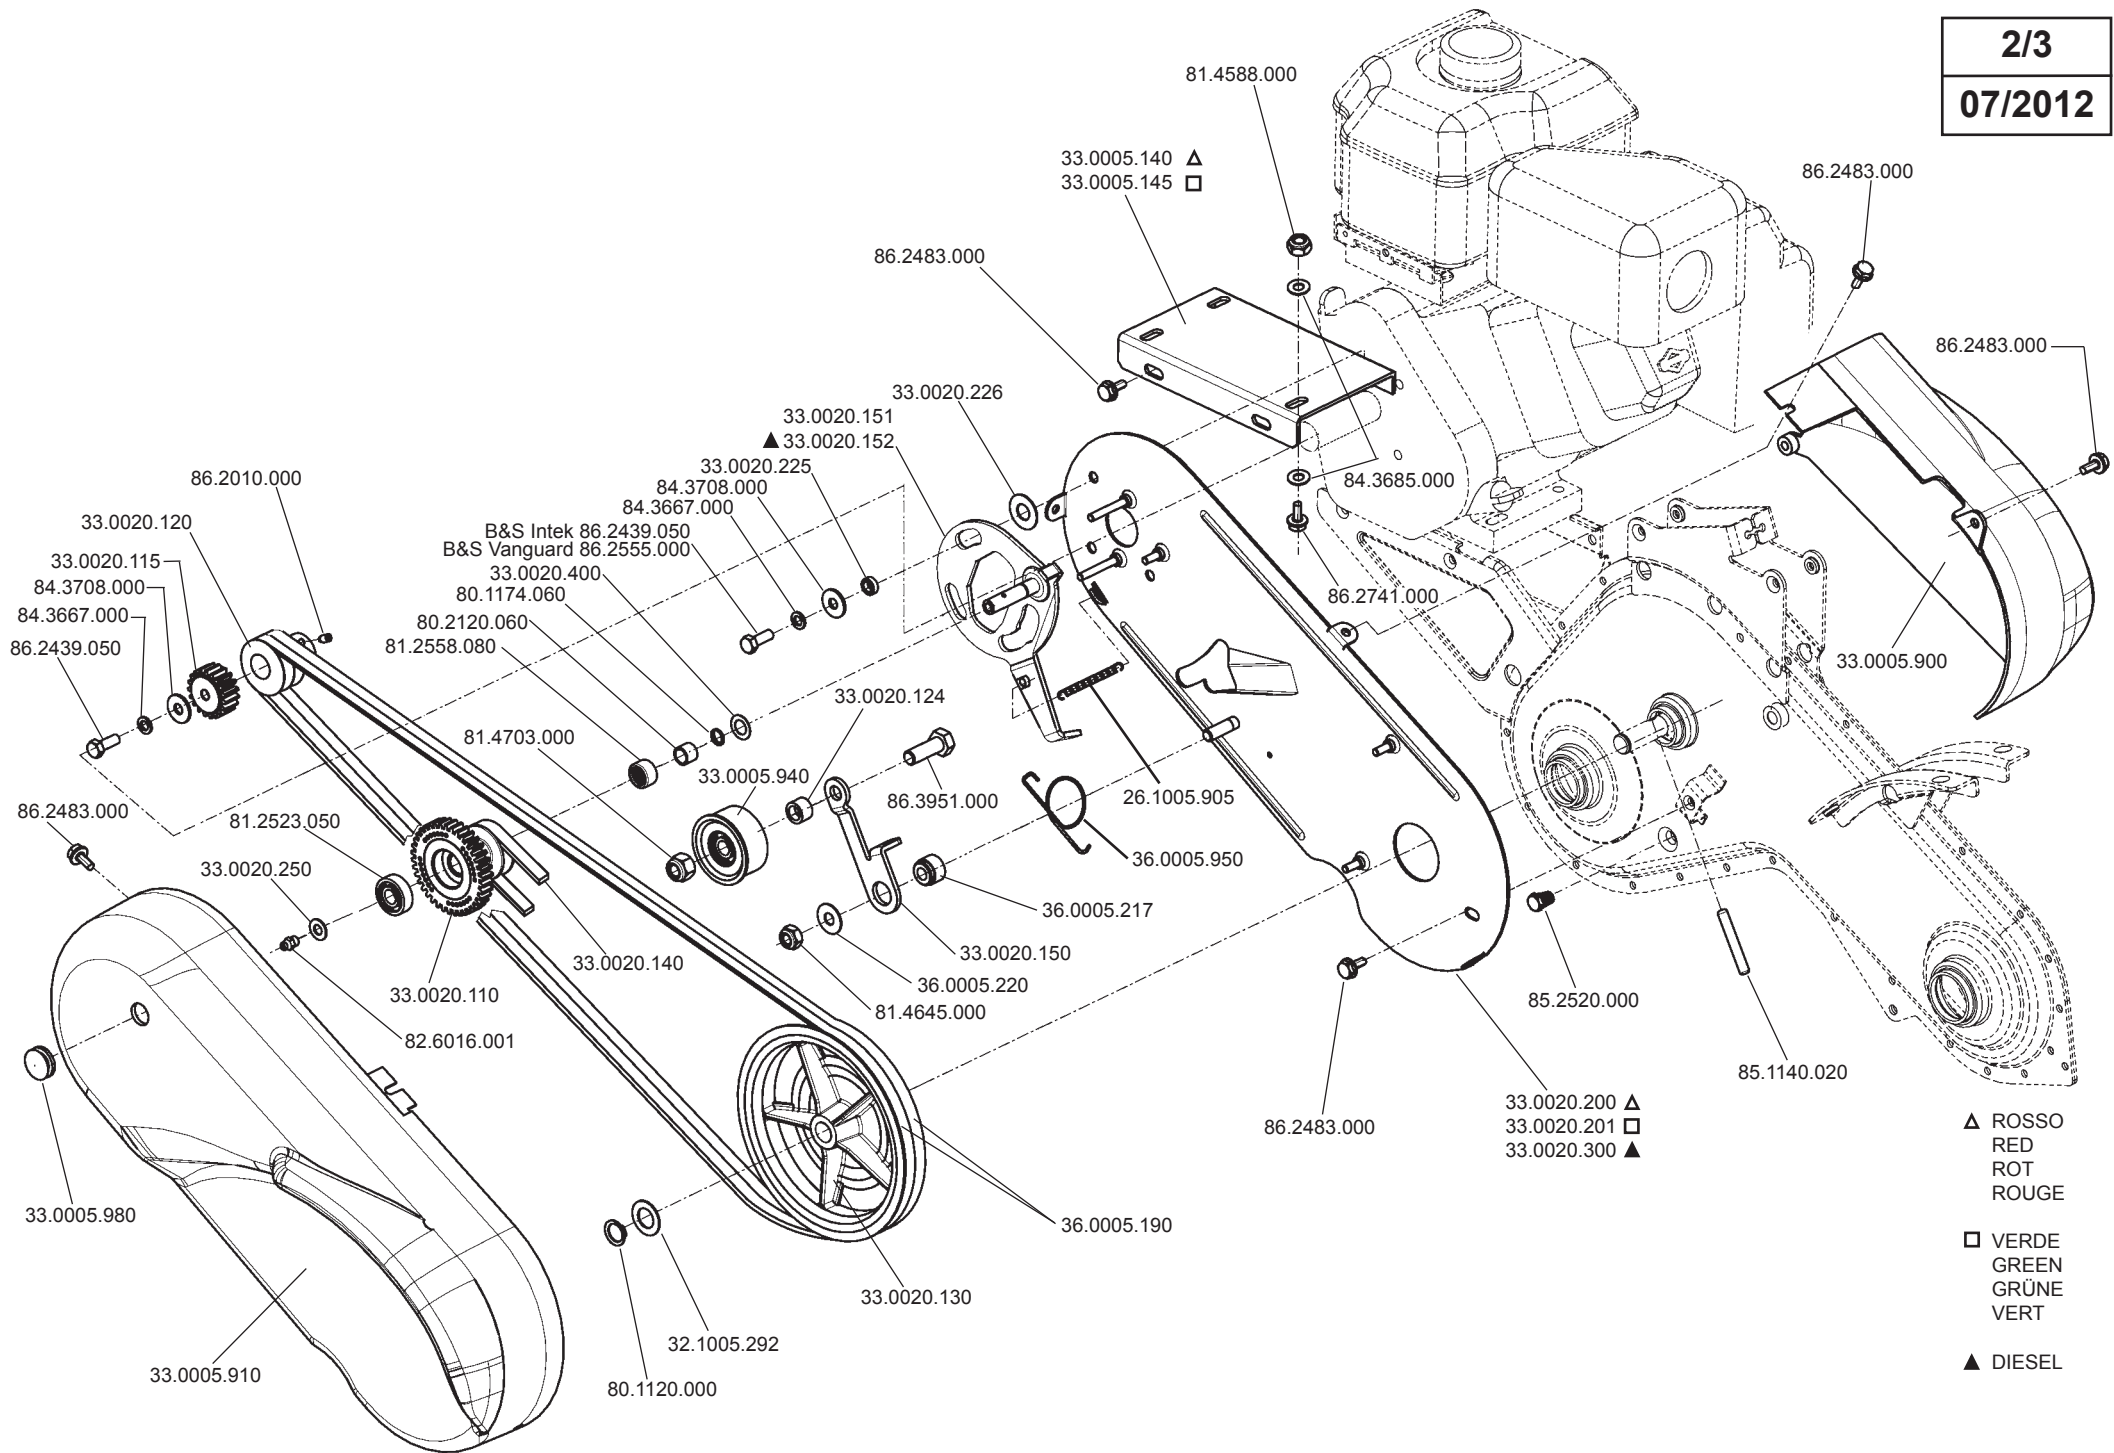

Catalogo parti di ricambio
Spare parts list
Catalogue pieces détachées
Ersatzteilliste

MOTOCOLTIVATORE - MOTOR-CULTIVATOR

MEHRZWECKGERÄT - MOTOCULTEUR

RTT 3

TAV. 1 RUOTE, FRESE E STEGOLA - WHEELS, ROTARY TILLERS AND HANDLEBAR
ROUES, FRAISE ET MANCHERONS - RÄDER, HACKSATZ UND HANDHOLM

TAV. 2 MOTORE E CINGHIE - ENGINE AND BELTS - MOTEUR ET COURROIES - MOTOR UND KEILRIEMEN

TAV. 3 CAMBIO E INGRANAGGI - GEARBOX AND GEARS - BOÎTE ET ENGRENAGES - GETRIEBE UND ZAHNRÄDER

 Fino alla matricola	 Dalla matricola
 Up to serial number	 From serial number
Bis zur seriennummer	Ab der seriennummer
Jusqu'à la matricule	A partir de la matricule

- ▲ ROSSO
RED
ROT
ROUGE
- VERDE
GREEN
GRÜNE
VERT
- ▲ DIESEL