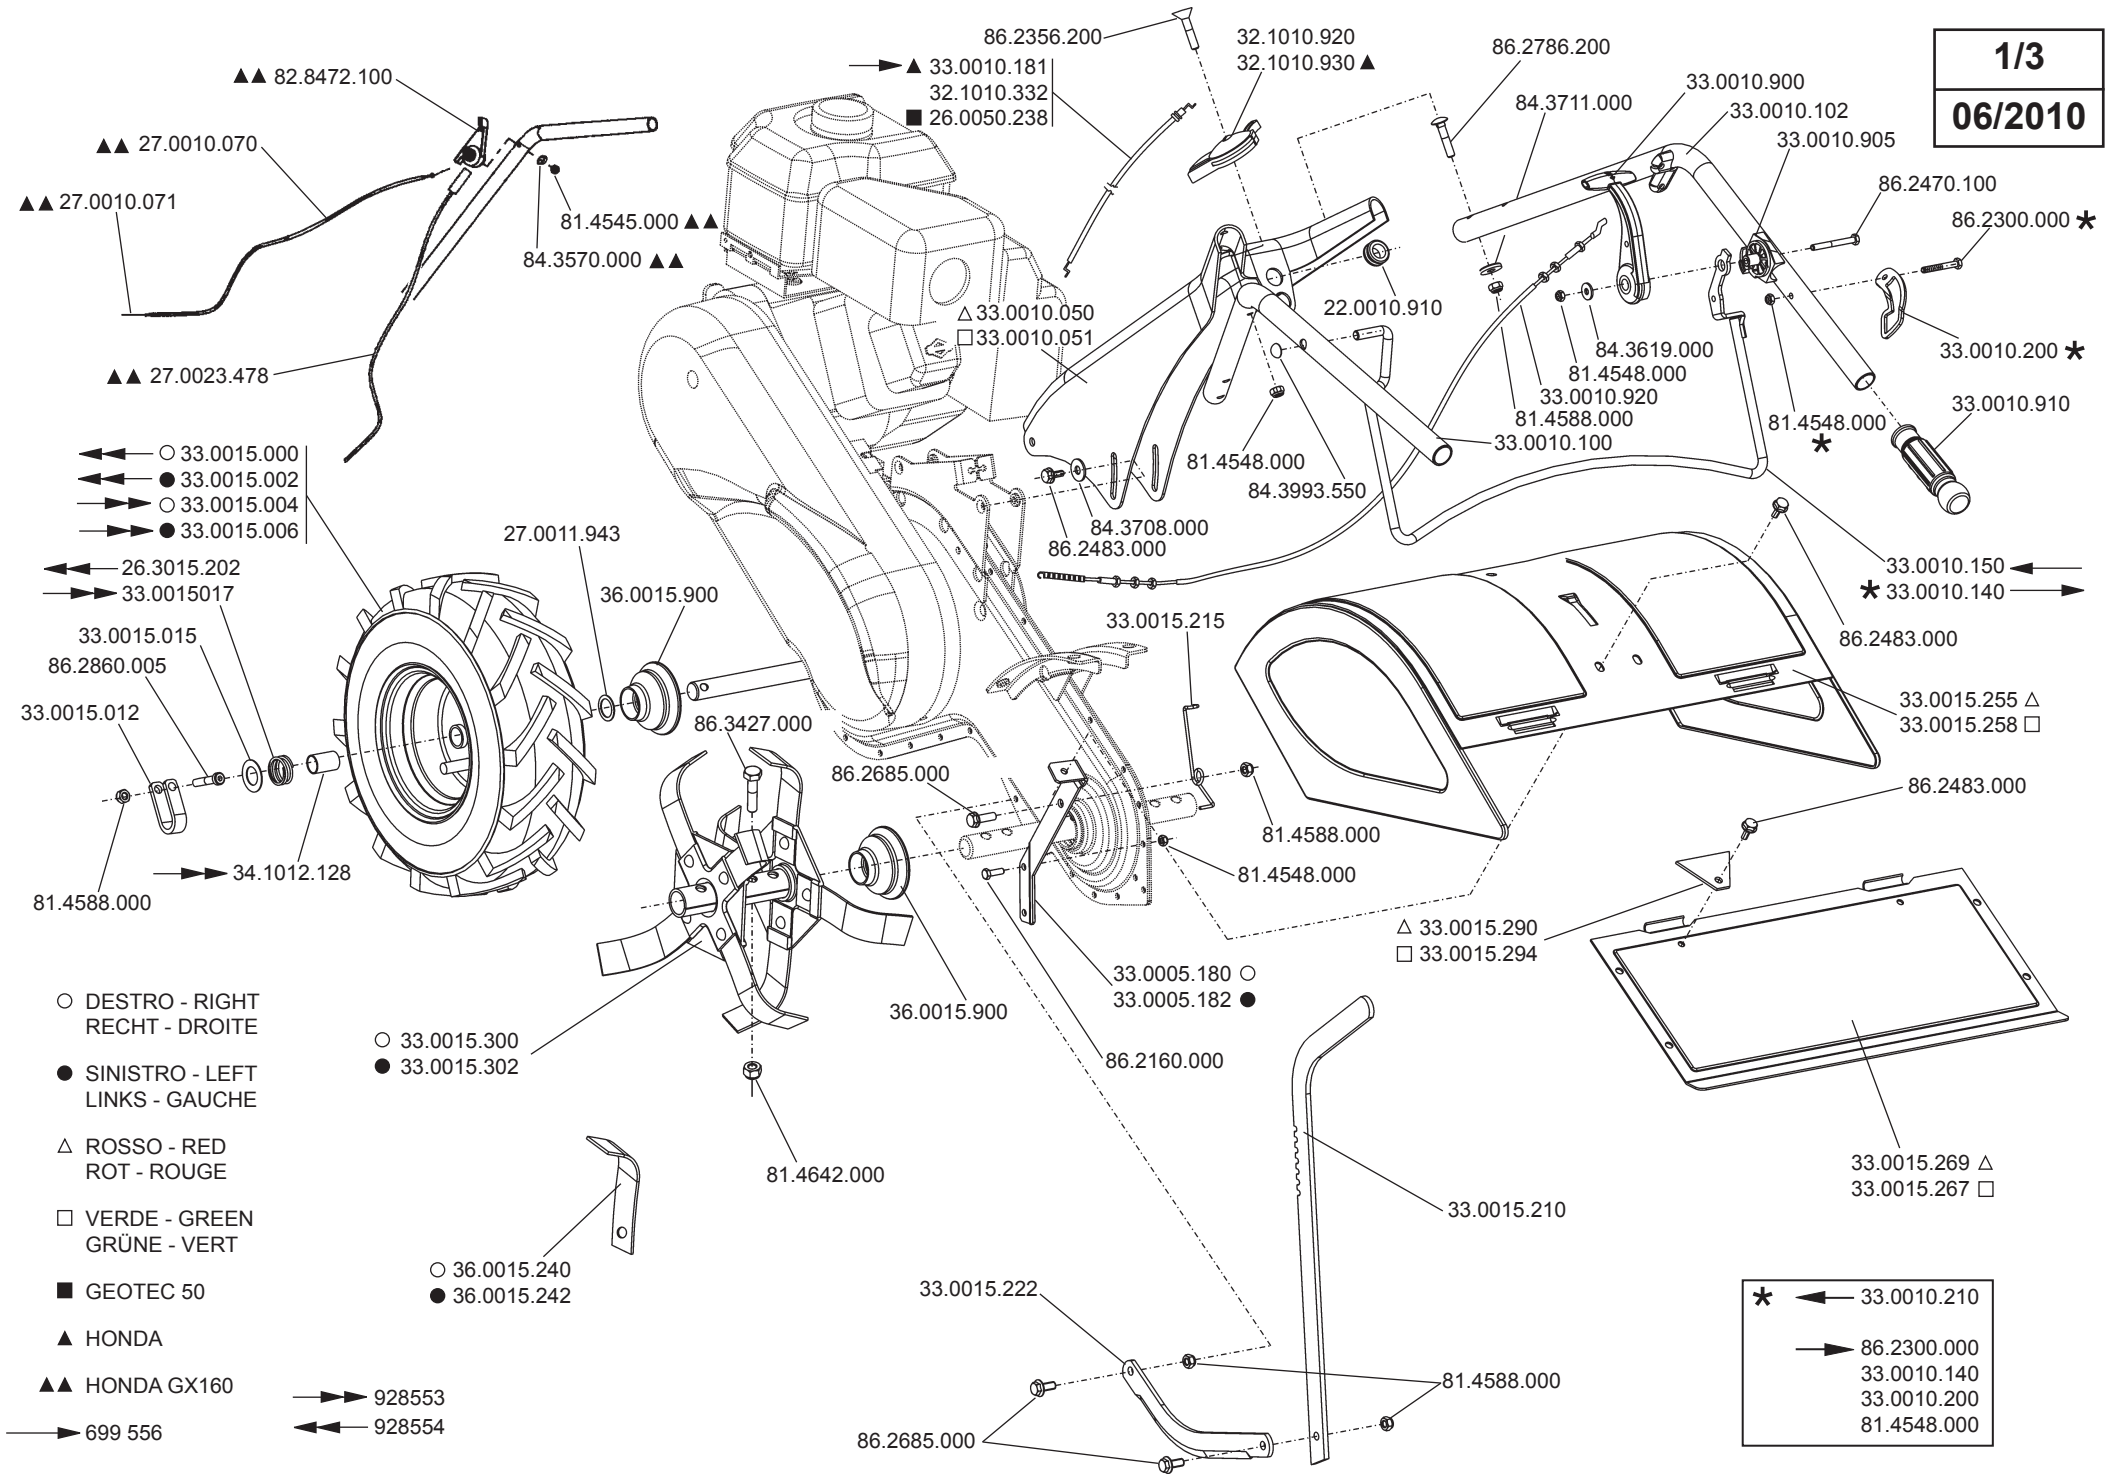

Catalogo parti di ricambio  
Spare parts list  
Catalogue pieces détachées  
Ersatzteilliste

# ***RTT 2***

- TAV. 1 RUOTE, FRESE E STEGOLA - WHEELS, ROTARY TILLERS AND HANDLEBAR - ROUES, FRAISE ET MANCHERONS -  
RÄDER, HACKSATZ UND HANDHOLM
- TAV. 2 MOTORE E CINGHIE - ENGINE AND BELTS - MOTEUR ET COURROIES - MOTOR UND KEILRIEMEN
- TAV. 3 CAMBIO E INGRANAGGI - GEARBOX AND GEARS - BOÎTE ET ENGRENAGES - GETRIEBE UND ZAHNRÄDER

 Fino alla matricola	 Dalla matricola
 Up to serial number	 From serial number
Bis zur seriennummer	Ab der seriennummer
Jusqu'à la matricule	A partir de la matricule

○ DESTRO - RIGHT  
RECHT - DROITE

● SINISTRO - LEFT  
LINKS - GAUCHE

Δ ROSSO - RED  
ROT - ROUGE

□ VERDE - GREEN  
GRÜNE - VERT

■ GEOTEC 50

▲ HONDA

▲▲ HONDA GX160

→ 928553

← 928554

→ 699 556