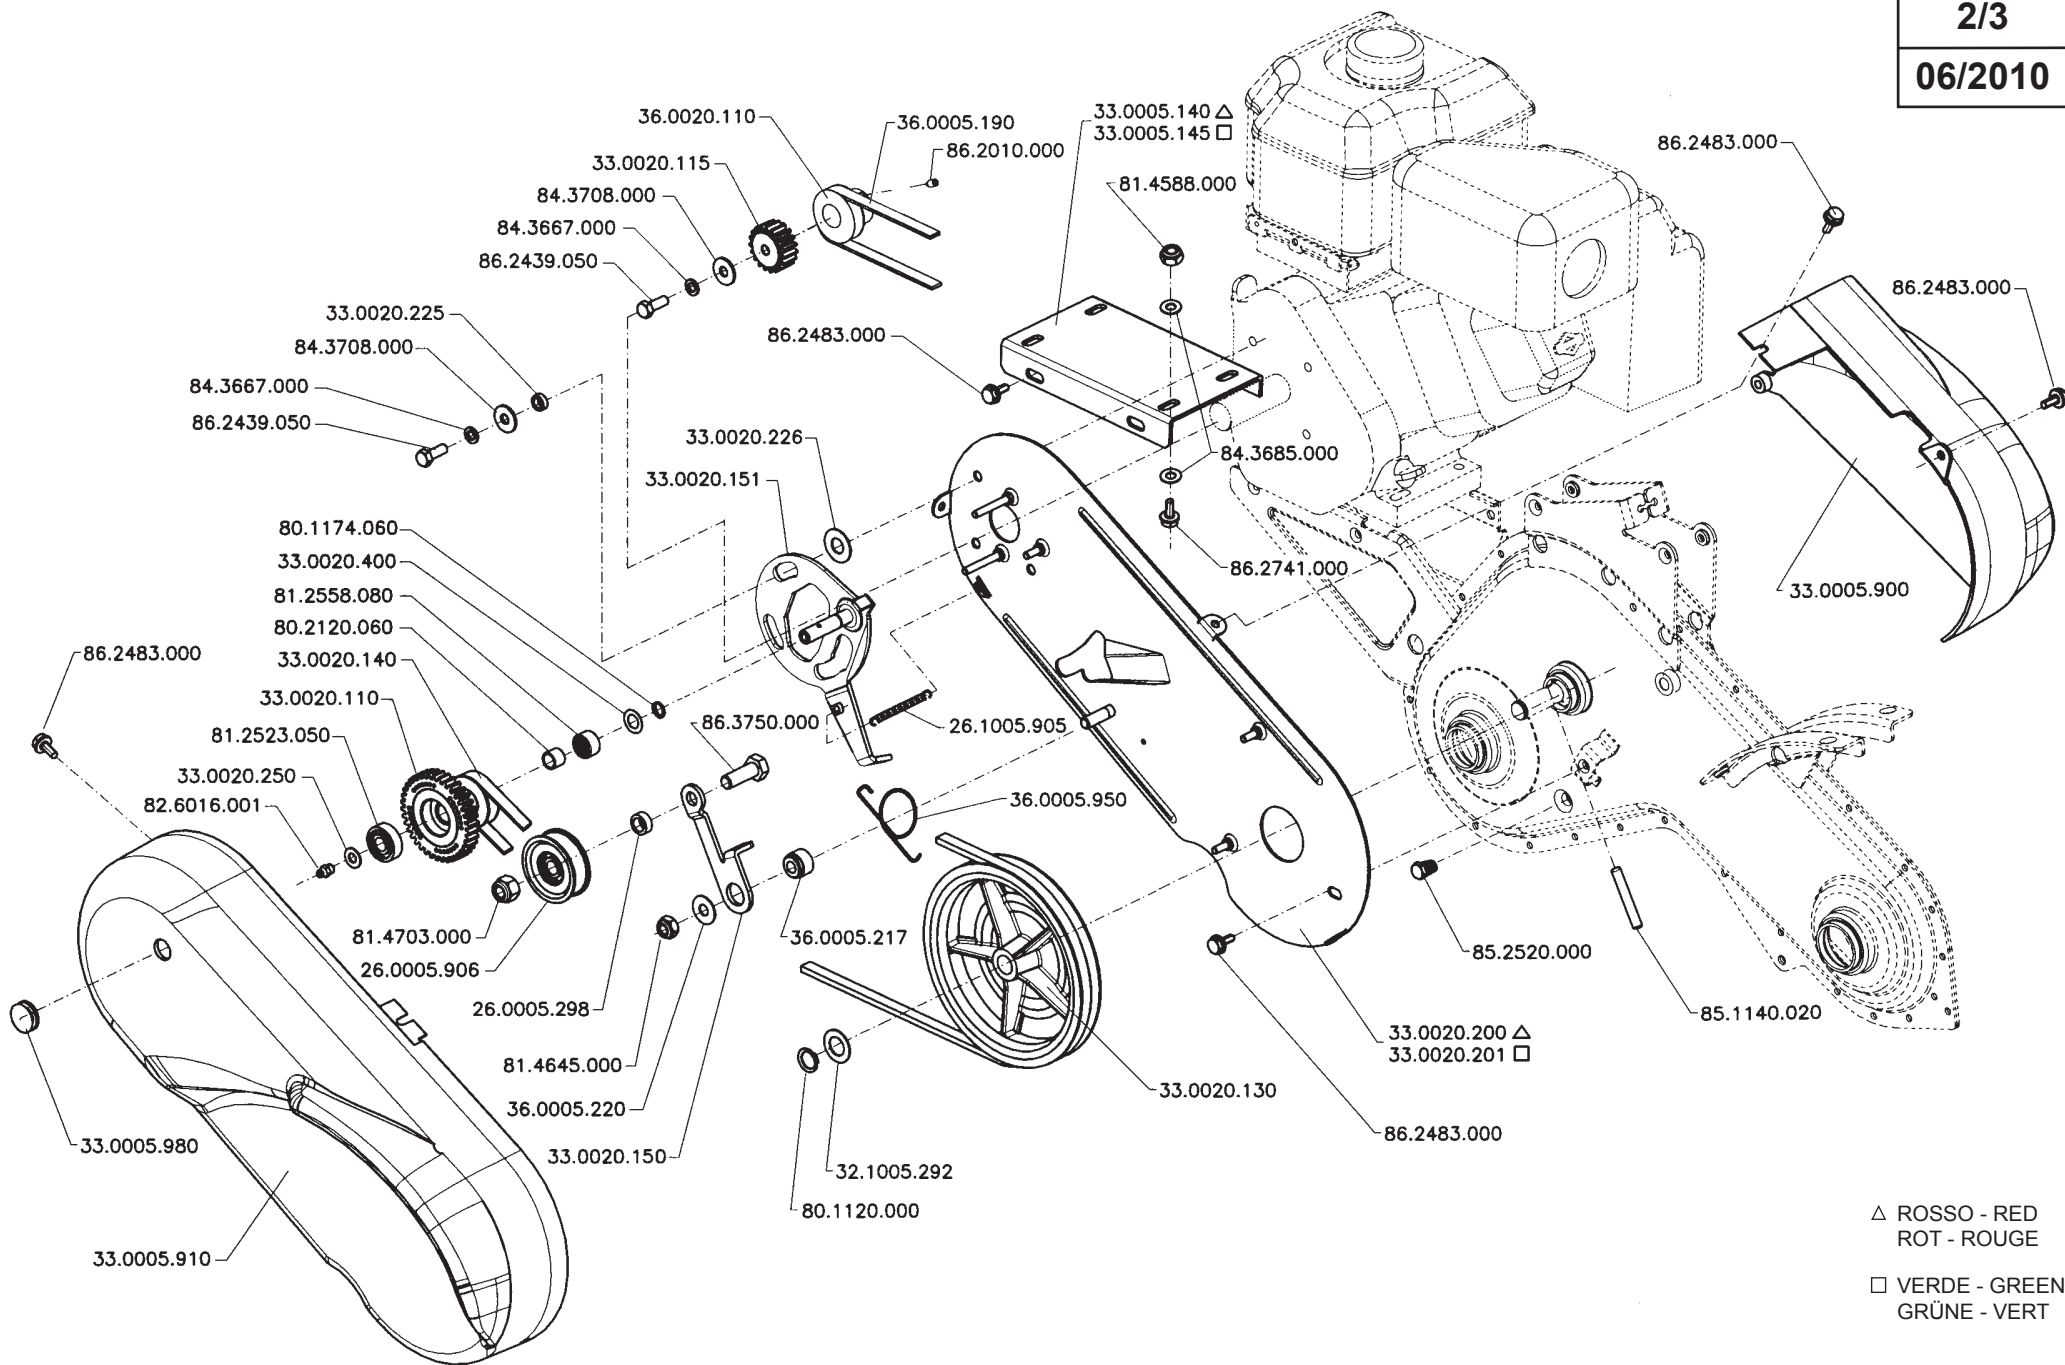

# ***RTT 2***

- TAV. 1 RUOTE, FRESE E STEGOLA - WHEELS, ROTARY TILLERS AND HANDLEBAR - ROUES, FRAISE ET MANCHERONS -  
RÄDER, HACKSATZ UND HANDHOLM
- TAV. 2 MOTORE E CINGHIE - ENGINE AND BELTS - MOTEUR ET COURROIES - MOTOR UND KEILRIEMEN
- TAV. 3 CAMBIO E INGRANAGGI - GEARBOX AND GEARS - BOÎTE ET ENGRENAGES - GETRIEBE UND ZAHNRÄDER

 Fino alla matricola	 Dalla matricola
 Up to serial number	 From serial number
Bis zur seriennummer	Ab der seriennummer
Jusqu'à la matricule	A partir de la matricule

○ DESTRO - RIGHT  
RECHT - DROITE

● SINISTRO - LEFT  
LINKS - GAUCHE

Δ ROSSO - RED  
ROT - ROUGE

□ VERDE - GREEN  
GRÜNE - VERT

■ GEOTEC 50

▲ HONDA

▲▲ HONDA GX160

→ 928553

← 928554

→ 699 556

\* ← 33.0010.210  
→ 86.2300.000  
33.0010.140  
33.0010.200  
81.4548.000

△ ROSSO - RED  
ROT - ROUGE

□ VERDE - GREEN  
GRÜNE - VERT