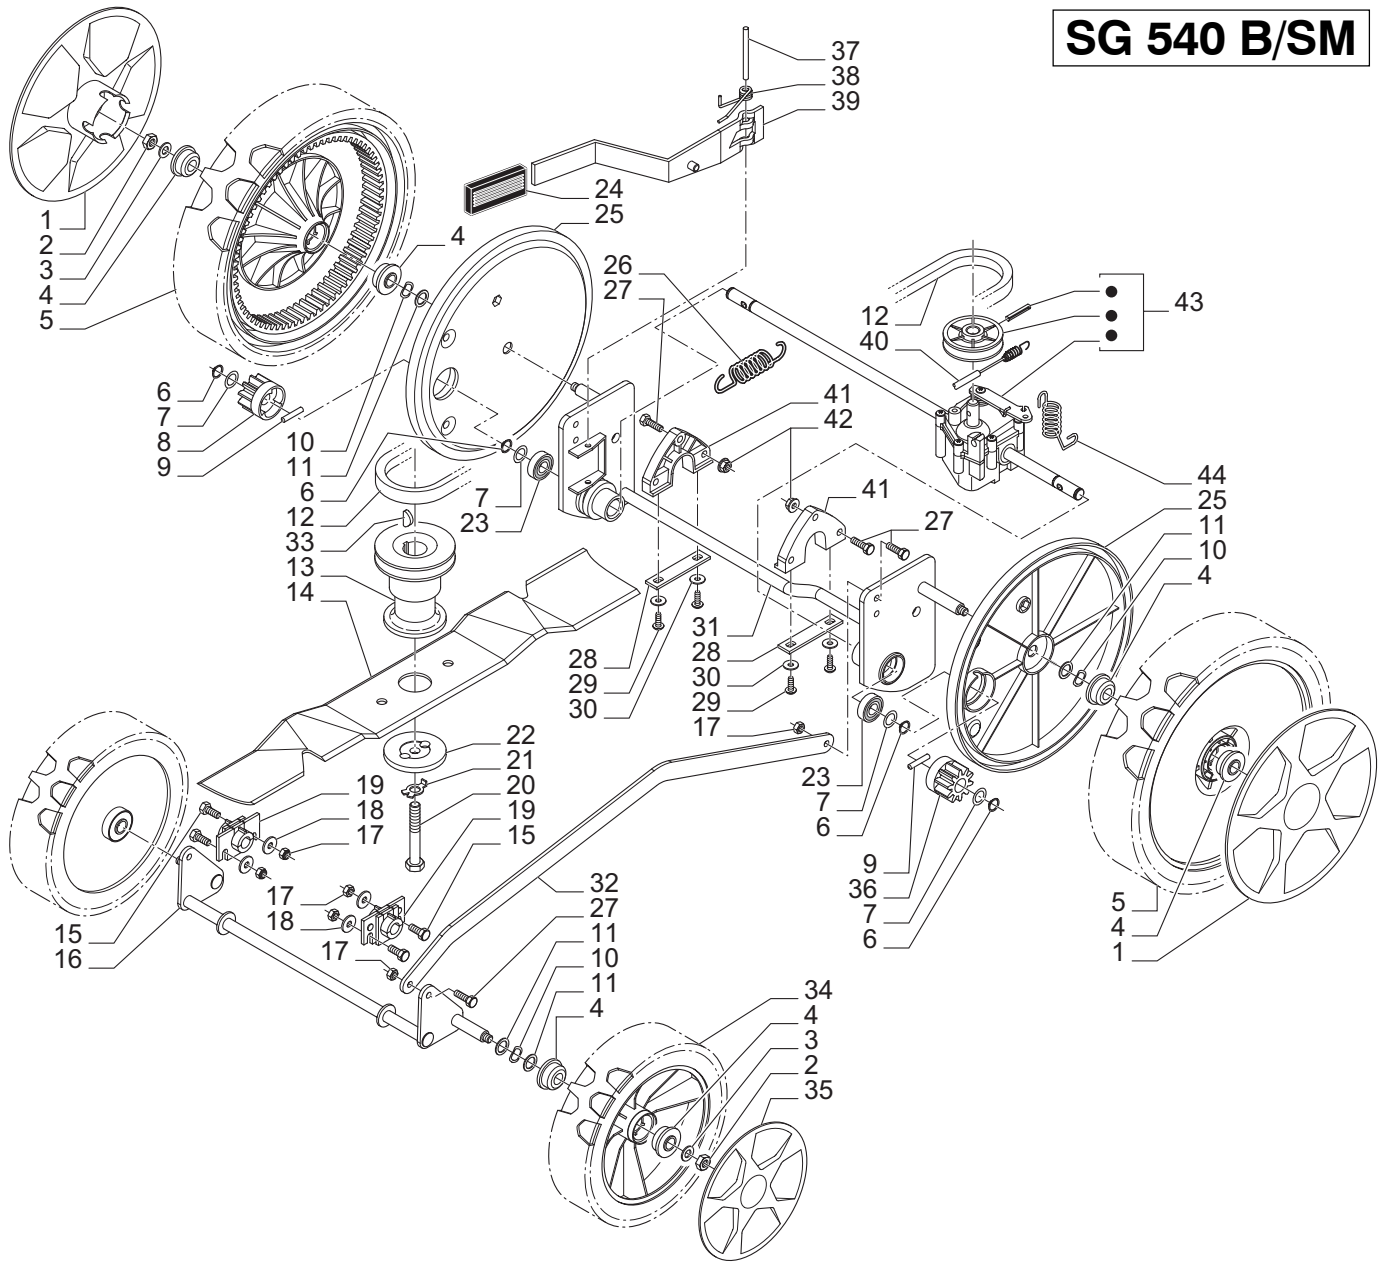

# ILLUSTRATED PARTS LIST

## **SG 56 SP/C/SM/BW**

**SG 540 B/SM**

serie 01

# SG 540 B/SM

POS.	CODICE	Q.TA
1	2056970	2
2	142030	4
3	144460	8
4	●	8
5	2057020	2
6	144590	4
7	250780	4
8	2055390 (DX)	1
9	2046850	2
10	145250	4
11	245240	4
12	2058480	1
13	3013660 - B&S - KAWA	1
	3056680 - HONDA	1
	3053270 - SG550	1
14	2056630	1
15	142760	4

POS.	CODICE	Q.TA
16	3057700	1
17	106440	9
18	144370	6
19	4018330	2
20	144400 - B&S-HONDA	1
	2053440 - SG550	1
21	301280	1
22	302080	1
23	203560	2
24	400520	1
25	4056540	2
26	2057880	1
27	147490	8
28	280550	2
29	1013580	4
30	147740	6