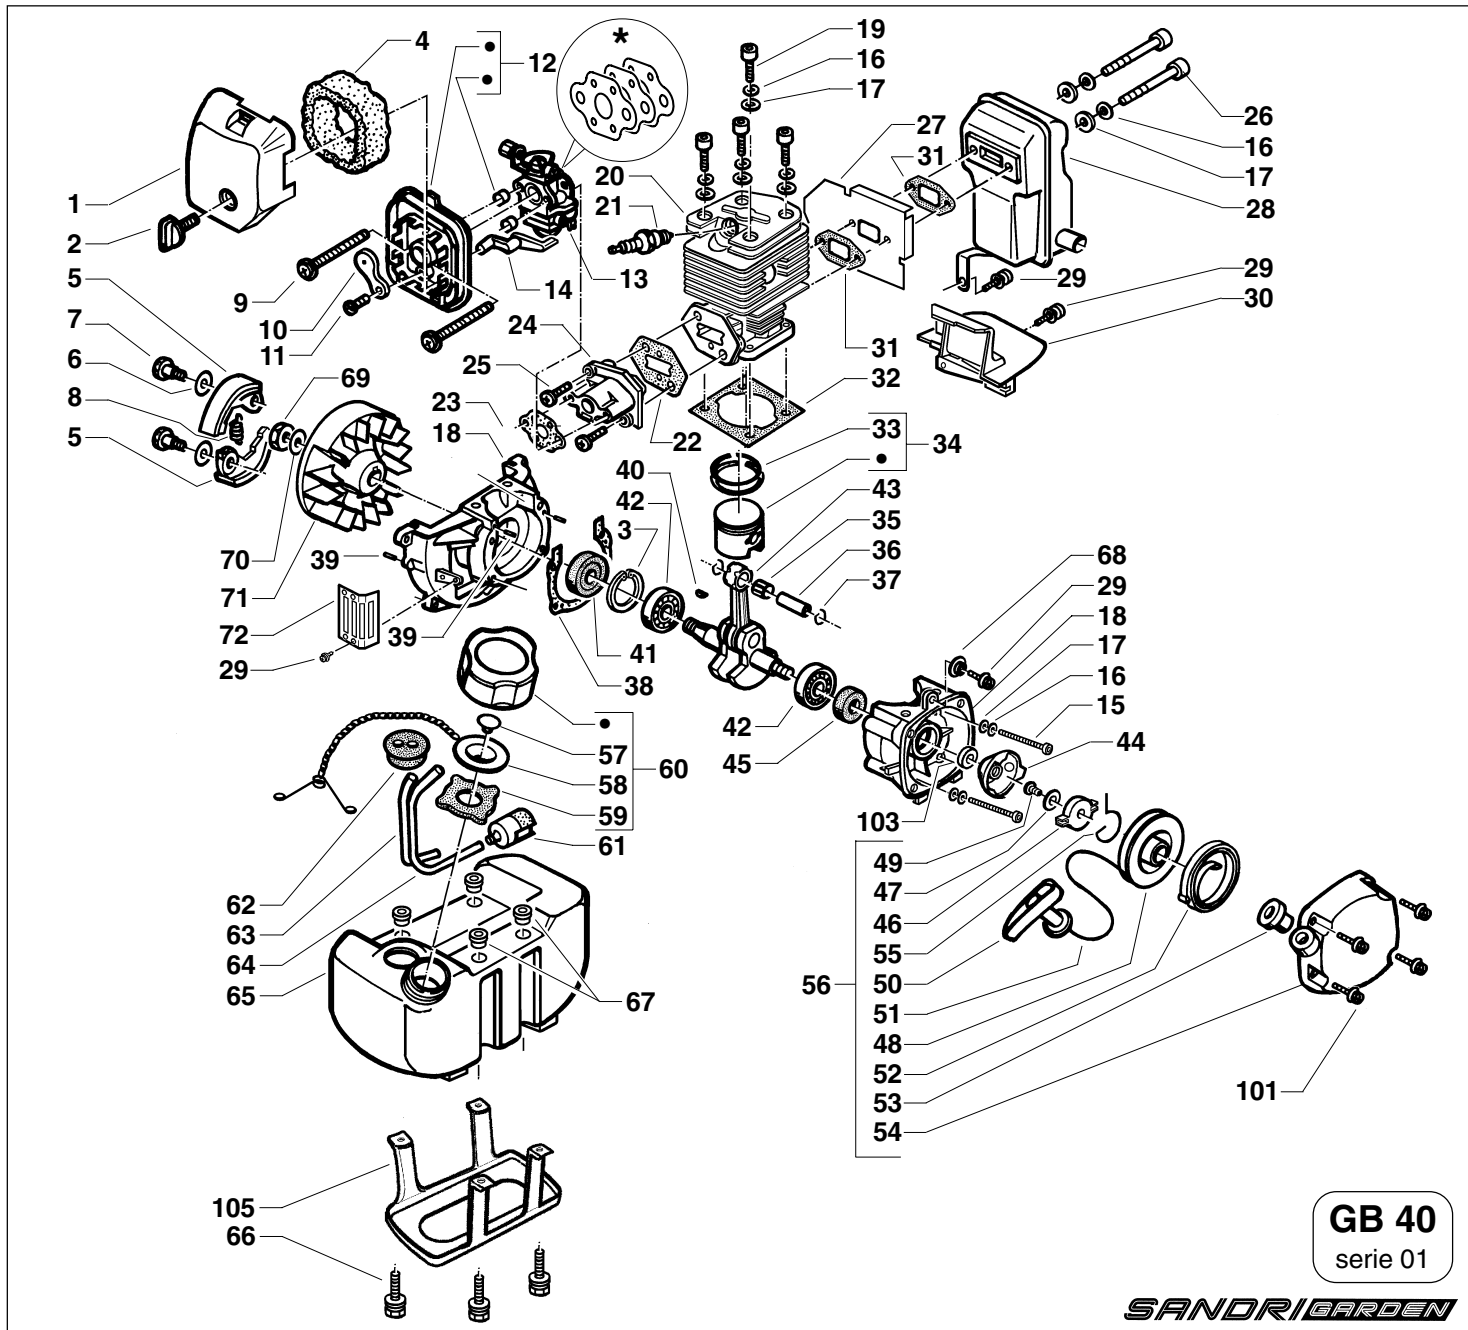

SANDORIGARDEN

ILLUSTRATED PARTS LIST

GARDEN  IDEA
GB 40

GB 40

serie 01

GB 40
serie 01

SANDRIGARDEN

POS.	CODICE	Q.TA	POS.	CODICE	Q.TA	POS.	CODICE	Q.TA	POS.	CODICE	Q.TA
1	2031250	1	28	2039770	1	55	2032010	1	90	1026190	4
2	2022800	1	29	1031790	5	56	2032000	1	91	1032160	1
3	1032090	1	30	2031800	1	57	2026060	1	92	1026210	1
4	2031200	1	31	2031810	2	58	2032020	1	93	144750	1
5	2031640	2	32	2031820	1	59	2032030	1	94	1026230	3
6	2031650	2	33	2039150	2	60	2032040	1	95	2027670	1
7	2031660	2	34	2039160	1	61	2033250	1	96	2027660	1
8	2031670	1	35	2031850	1	62	2026090	1	97	2020620	1
9	2022870	2	36	2039750	1	63	2026100	1	98	2026240	-
10	2031680	1	37	2031870	2	64	2032050	1	99	2037040	
11	2031690	1	38	2031880	1	65	2032970	1		Giallo/Yellow/Jaune/Gelb	
12	2027570	1	39	2023150	4	66	2039740	4		RAL1021	
13	2033240	1	40	2023160	1	67	2032080	4		2034970	
14	2031700	1	41	2031910	1	68	2032100	1		Blu/Blue/Bleu/Blau	
15	2031710	4	42	2031890	2	69	1032110	1		RAL5010	
16	1022930	10	43	2031900	1	70	1026370	1		2034960	
17	1022840	10	44	2031920	1	71	2032120	1		Rosso/Red/Rouge/Rot	
18	2031720	1	45	2023170	1	72	2032130	1		RAL3020	
19	1031730	4	46	2031990	1	81	2026150	1	100	6026220	1
20	2039140	1	47	2031930	1	82	2032950	1	101	1032140	4
21	2022980	1	48	2031940	1	83	2032200	1	102	1023060	2
22	2031750	1	49	2031950	1	84	2033020	1	103	2032170	1
23	2022990	1	50	2023260	1	85	1027730	1	104	1020920	1
24	2031760	1	51	2031960	1	86	2027740	1	105	2032960	1
25	1031780	2	52	2031970	1	87	1027720	1		(*) 2023000	-
26	1031770	2	53	2031980	1	88	2027610	1		MEMBRANE KIT (WJY)	
27	2039760	1	54	2027690	1	89	2052820	1		DIAPHRAGMS KIT (WJY)	