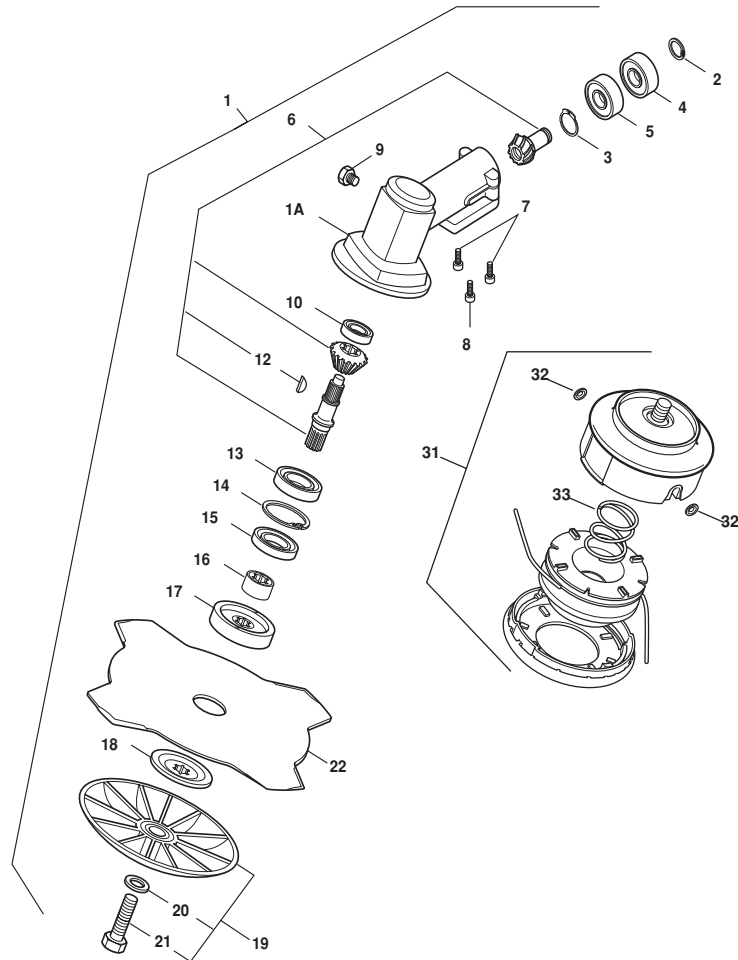

N°	Codice	Q.tà	Descrizione	Description
	Code	Q.ty		
1	4250150	1	Ass.testina ingranaggi $\varnothing 26\text{mm}$	Gear case assy $\varnothing 26\text{mm}$
1A	4540570	1	Carter testina $\varnothing 26\text{mm}$	Gear case $\varnothing 26\text{mm}$
2	3353100	1	Anello seeger $\varnothing 26$	Ring
3	3353050	1	Anello seeger $\varnothing 10$	Ring $\varnothing 10$
4	3112200	1	Cuscinetto a sfere 10x26x8 Rs1	Bearing
5	3112190	1	Cuscinetto a sfere 10x26x8	Bearing
6	8180240	1	Ass. ingranaggi	Gear assy
7	2135050	2	Vite M5x30	Screw
8	2653090	1	Vite M5x11,5 a punta	Screw
9	2653460	1	Vite M10x8 Torx	Screw
10	3112210	1	Cuscinetto a sfere 9x24x7	Bearing
12	3151050	1	Linguetta 3x5x12.65	Key
13	3112150	1	Cuscinetto a sfera 15x32x9	Bearing
14	3353080	1	Anello seeger $\varnothing 32$	Ring
15	3121170	1	Anello di tenuta	Oil Seal
16	3641700	1	Collare	Collar
17	3641640	1	Ghiera superiore	Upper ring nut
18	3612640	1	Ghiera inferiore	Lower ring nut
19	4560610	1	Coppa fissa	Stabilizer
20	2321230	1	Rosetta a tazza $\varnothing 8$	Washer
21	2653170	1	Vite per coppa fissa	Screw
22	4611880	1	Disco 4 punte 25 cm	4 Teeth disc 25 cm
31	4353240	1	Testina 2 fili T M8x1,25 sx Machio 2 Hedges Nylon Head	
32	3643430	2	Boccole passafilo	Passafilobushing
33	3654590	1	Molla	Spring