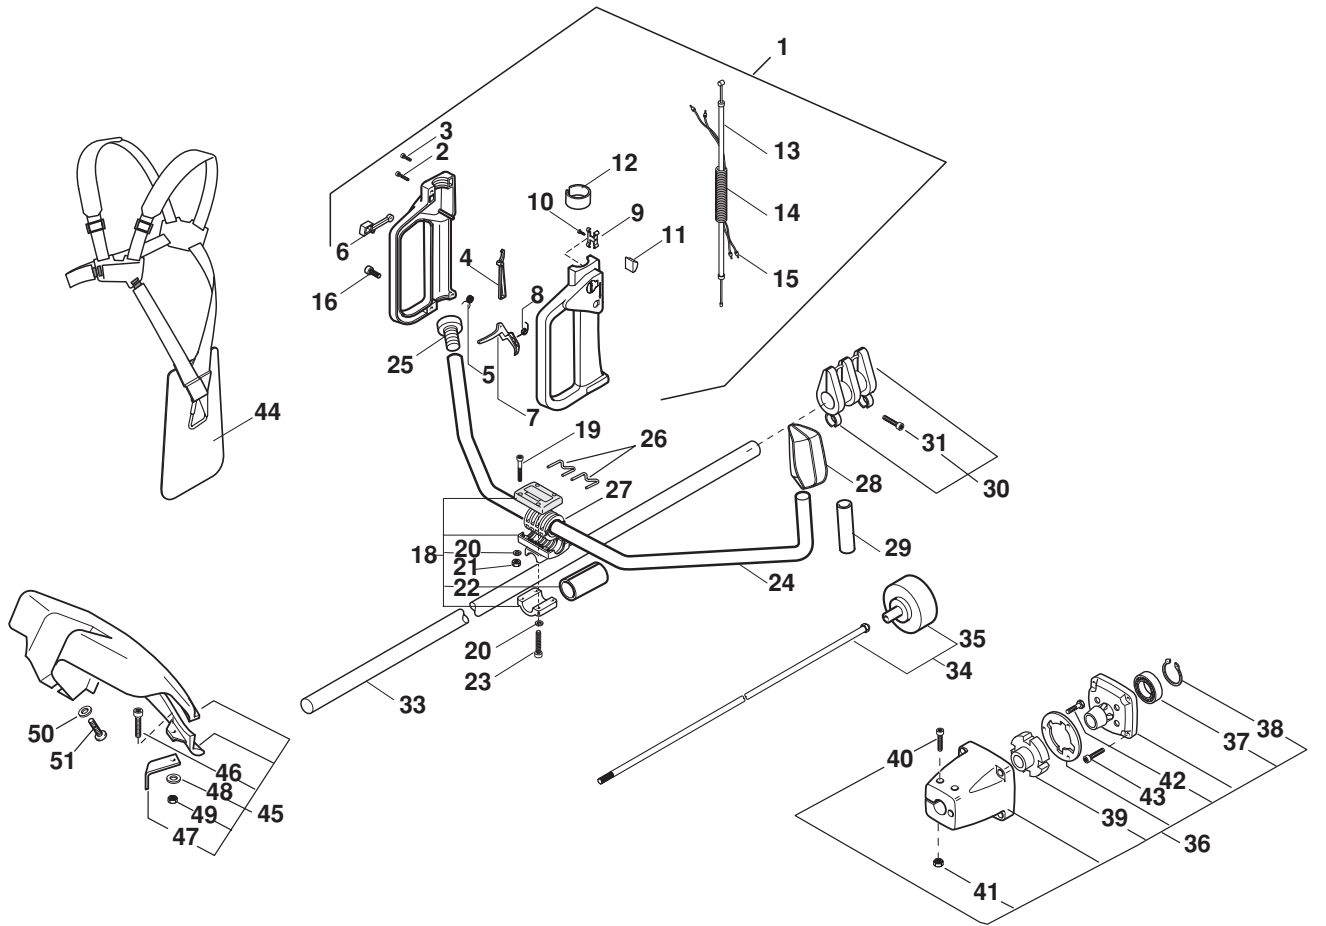

N°	Codice	Q.tà	Descrizione	Description
	Code	Q.ty		

1	8562610	1	Ass.ampugnatura post.(Incl.2÷15)	Handle assy (Incl.2÷15)
2	2123030	4	Vite 5x23 autof.	Screw
3	2123100	2	Vite M5x13	Screw
4	3743475	1	Leva di sicurezza	Safety lever
5	3654300	1	Molla leva di sicurezza	Spring
6	3743485	1	Leva fermo acceleratore	Stop throttle lever
7	3743465	1	Leva acceleratore	Throttle lever
8	3654270/1	1	Molla leva acceleratore	Spring
9	3612710	1	Lamierino di stop	Stop plate
10	2123070	1	Vite 2,9x6,5 autof.	Screw
11	3749270	1	Pomello di stop	Stop knob
12	3749920	2	Riduzione ø26 [Mod.42]	Reduction ø26 [Mod.42]
13	4251780	1	Cavo acceleratore	Wire assy
14	3786030	1	Guaina cavi	Wire sheath
15	8211110	1	Coppia cavi stop	Stop wire pair
16	8253200	1	Ass.impugnat. (Incl.16-19) Mod.42	Handle assy (Incl.16-19) Mod.42
16	8562820	1	Ass.impugnat. (Incl.16-19) Mod.52	Handle assy (Incl.16-19) Mod.52
17	2135050	4	Vite M5x30	Screw
18	2312090	4	Rosetta	Washer
19	2412030	4	Dado	Nut
20	8620480	1	Ass.barrier (Incl.21÷22)	Barrier pipe assy (Incl.21÷22)
21	2123140	2	Vite 5X27 autof.	Screw
22	2312090	2	Rosetta	Washer
25	8251201	1	Ass.tubo trasm. Ø 26 [Mod.42 - 52]	Trans.pipe assy [Mod.42 - 52]
26	4251400	1	Ass.albero Trasm. (Incl.27)	Trans.shaft assy (Incl.27)
27	4121861	1	Campana frizione	Clutch drum

N°	Codice	Q.tà	Descrizione	Description
	Code	Q.ty		

28	8541000	1	Ass.supporto trasm.(Incl.29-34)	Support transm.assy (Incl.29-34)
29	3112170	1	Cuscinetto 12x32x10	Bearing
30	3353080	1	Anello seeger	Ring
31	3744260	1	Gommino antivib.	Shock absorber
32	2135130	2	Vite M5x35	Screw
33	2432040	2	Dado autobloccante M5	Nut autoblock
34	2135040	4	Vite M5x18	Screw
35	2135160	4	Vite M6x19	Screw
36	4253440	1	Bretella x Mod.42-52	Harness Mod.42-52
37	8562763	1	Ass.paraspruzzi (Incl.38÷41)	Safety cover assy (Incl.38÷41)
38	2135030	1	Vite M5x20	Screw
39	3614210	1	Tagliafilo	Line cutter
40	2312150	1	Rosetta	Washer
41	2432040	1	Dado autobloccante M5	Nut autoblock
42	2312150	2	Rosetta	Washer
43	2135060	2	Vite M5x25	Screw