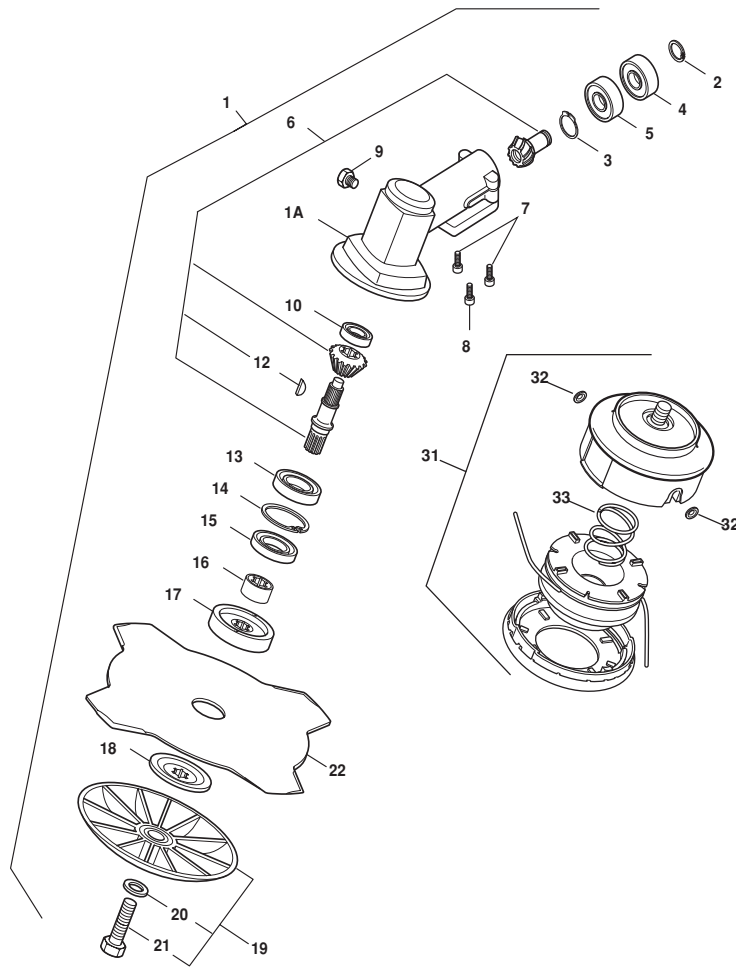

Mod. TESTINE INGRANAGGI

GEAR CASE

DIAMETRO $\varnothing 28$
DIAMETER $\varnothing 28$

N°	Code	Q.tà	Descrizione	Description
	Code	Q.ty		
1	4250152	1	Ass.testina $\varnothing 28\text{mm}$	Gear case assy $\varnothing 28$
1A	4540571	1	Carter testina $\varnothing 28\text{mm}$	Gear case $\varnothing 28$
2	3353100	1	Anello seeger $\varnothing 26$	Ring $\varnothing 26$
3	3353050	1	Anello seeger $\varnothing 10$	Ring $\varnothing 10$
4	3112200	1	Cuscinetto a sfere 10x26x8 Rs1	Bearing
5	3112190	1	Cuscinetto a sfere 10x26x8	Bearing
6	8180530	1	Ass. ingranaggi	Gear assy
7	2135050	2	Vite M5x30	Screw
8	2653090	1	Vite M5x11,5 a punta	Screw
9	2653460	1	Vite M10x8 Torx	Screw
10	3112210	1	Cuscinetto a sfere 9x24x7	Bearing
12	3151050	1	Linguetta 3x5x12.65	Key
13	3112150	1	Cuscinetto a sfera 15x32x9	Bearing
14	3353080	1	Anello seeger $\varnothing 2$	Ring $\varnothing 2$
15	3121170	1	Anello di tenuta	Oil Seal
16	3641700	1	Collare	Collar
17	3641640	1	Ghiera superiore	Upper ring nut
18	3612640	1	Ghiera inferiore	Lower ring nut
19	4560610	1	Coppa fissa	Stabilizer
20	2321230	1	Rosetta a tazza $\varnothing 8$	Washer
21	2653170	1	Vite per coppa fissa	Screw
22	4611880	1	Disco 4 punte 25 cm	4 Teeth disc 25 cm
31	4353240	1	Testina 2 fili M8x1,25 sx Machio	2 Hedges Nylon Head
32	3643430	2	Boccole passafilo	Passafilobushing
33	3654590	1	Molla	Spring