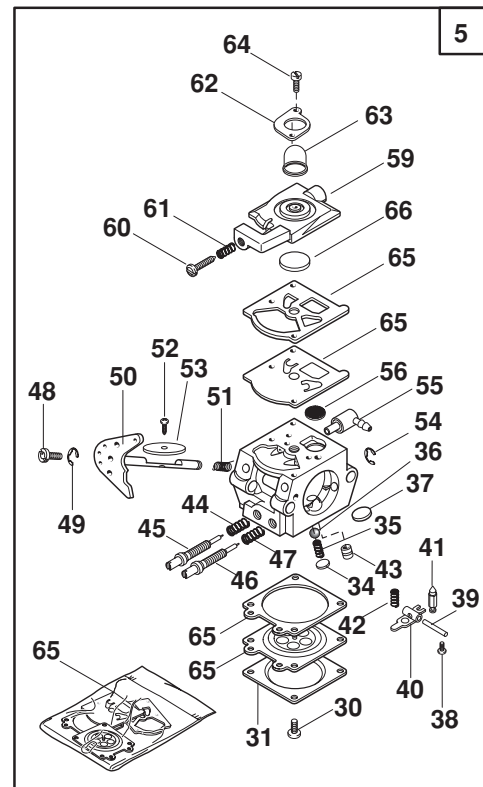

MOTOR

N°	Codice Code	Q.tà Q.ty	Descrizione	Description
1	3724170	1	Guarniz.collettore-cil.	Intake manif.gasket
2	3749740	1	Collettore aspirazione	Intake manifold
3	3785040	1	Distanziale termico	Heat bloc
4	3724020	2	Guarniz.collettore-carb.	Intake-carb. gasket
5	4253100	1	Carburatore Mod. 42	Carburettor assy 42
5	4253310	1	Carburatore Mod. 52	Carburettor assy 52
6	3745550	1	Pomello per leva aria	Knob
7	8613450	1	Ass.leva aria (Incl.6)	Choke lever assy (Incl.6)
8	2382150	1	Boccola	Bushing
9	2382140	1	Boccola	Bushing
10	3749750	1	Supp. filtro aria Giallo	Air filter holder Yellow
10	3749943	1	Supp. filtro aria Rosso	Air filter holder Red
11	3613340	1	Rosetta	Washer
12	2135230	2	Vite TX M5x80	Screw
13	3781480	1	Filtro aria	Air filter
13a	3781481	1	Filtro aria SP	Air filter
14	8749610	1	Pomello filtro aria giallo	Cover cap Yellow Giallo
14	8749953	1	Pomello filtro aria rosso	Cover cap Orange Red
15	3356030	1	Fermo pomello filtro	Lock washer aria
16	4251520	1	Ass.coprifiltro Giallo (Incl.14-15)	Filter cover assy Yellow (Incl.14-15)
16	4251523	1	Ass.coprifiltro Rosso (Incl.14-15)	Filter cover assy (Incl.14-15) Red
17	2123100	3	Vite 5x13 autof.	Screw
18	3613420	1	Rosetta	Washer
19	4562440	1	Puleggia avviamento	Starter pulley
20	3724200	1	Disco per molla avv.	Disc
21	4611480	1	Molla aggancio avv.	Spring
22	8562340	1	Carter avv. Giallo	Starter recoil case Yellow
22	8562673	1	Carter avv. Rosso	Starter recoil case Red
23	2135040	12	Vite M5x18	Screw
24	3784010	1	Fune avviamento	Starter cord
25	3750067	1	Impugnatura avviam.	Starter handle
27	3745530	4	Gommino supp.	Grommet serbatoio
28	2330020	4	Rosetta grower D5	Washer
29	4251510	1	Ass. avviatore Giallo (Incl. 17÷28)	Starter assy Yellow (Incl. 17÷28)
29	4251823	1	Ass. avviatore Rosso (Incl. 17÷28)	Starter assy Red (Incl. 17÷28)
30	2652430	4	Vite con rondella	Screw
31	3611510	1	Coperchio membrana	Cover
34	3613640	1	Tappo piccolo	Plug
35	3356080	1	Fermo	Retainer
36	3781460	1	Filtro piccolo	Screen
37	3613630	1	Tappo	Plug
38	2652610	1	Vite bilanciare	Screw
39	3640820	1	Perno bilanciare	Fulcrum pin
40	3612470	1	Bilanciare	Control lever
41	3630210	1	Valvola spillo	Inlet needle
42	3654080	1	Molla bilanciare	Spring
43	3642480	1	Valvola	Valve
44	3654100	1	Molla getto min	Spring
45	2653360	1	Getto minimo	Idle mixture screw
46	2653370	1	Getto massimo	High mixture screw
47	3654110	1	Molla getto max	Spring
48	3642470	1	Piolino per cavo accel.	Swivel
49	3351090	1	Fermo piolino accel.	Retainer
50	3642460	1	Albero farfalla	Shaft shutter
51	3654120	1	Molla albero farfalla	Spring
52	2652390	1	Vite farfalla	Screw
53	3613750	1	Farfalla 42	Shutter 42
53	3613960	1	Farfalla 52	Shutter 52
54	3351060	1	Fermo albero farfalla	Retainer

N°	Codice Code	Q.tà Q.ty	Descrizione	Description
55	3749670	1	Raccordo carburante	Fitting
56	3781450	1	Filtro	Screen
59	3660490	1	Coperchio pompa	Cover pump assy
60	2653310	1	Vite regolaz.minimo	Idle speed screw
61	3654140	1	Molla vite reg.minimo	Spring
62	3613730	1	Flangia primer	Cover primer pump
63	3744740	1	Elemento pompante	Air purge pump
64	2653350	2	Vite coperchio pompa	Screw
65	8724150	1	Serie guarnizioni	Diaph-gasket set
66	3744750	1	Valvola coperchio pompa	Cover pump valve