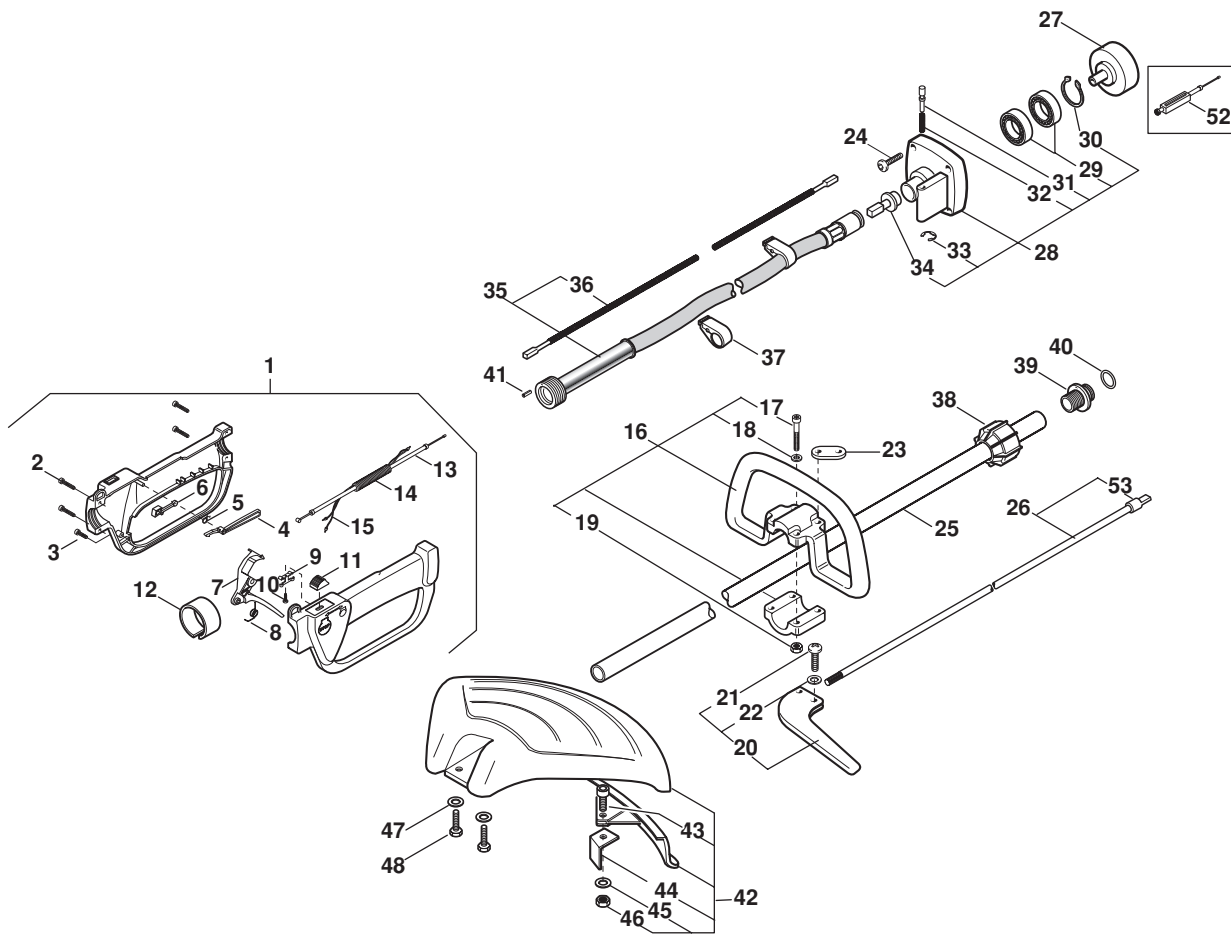

N°	Codice	Q.tà	Descrizione	Description
	Code	Q.ty		

1	8562612	1	Ass.ampugnatura post.(Incl. 2-15)	Handle assy (Incl. 2-15)
2	2123030	4	Vite 5x23 autof.	Screw
3	2123100	2	Vite M5x13	Screw
4	3743475	1	Leva di sicurezza	Safety lever
5	3654300	1	Molla leva di sicurezza	Spring
6	3743485	1	Leva fermo acceleratore	Stop throttle lever
7	3743465	1	Leva acceleratore	Throttle lever
8	3654270/1	1	Molla leva acceleratore	Spring
9	3612710	1	Lamierino di stop	Stop plate
10	2123070	1	Vite 2,9x6,5 autof.	Screw
11	3749270	1	Pomello di stop	Stop knob
12	3750290	2	Riduzione	Reduction
13	4251581	1	Cavo acceleratore	Wire assy
14	3782680	1	Guaina cavi	Wire sheath
15	8211390	1	Coppia cavi stop	Stop cable couple
16	8562820	1	Ass.impugnat.ant.(Incl. 16-19)	Handle assy (Incl. 16-19)
17	2135050	4	Vite M5x30	Screw
18	2312090	4	Rosetta	Washer
19	2412030	4	Dado	Nut
20	8620480	1	Ass.barrier (Incl. 21-22)	Barrier pipe assy (Incl. 21-22)
21	2123140	2	Vite 5X27 autof.	Screw
22	2312090	2	Rosetta	Washer
23	3614980	1	Asola impug. x corda elastica	Handle-hole for elastic cord
24	2135160	4	Vite M6x19	Screw
25	4252390	1	Ass.tubo trasmissione ø28mm	Trans.pipe assy
26	8630150	1	Ass.albero trasmissione (incl.53)	Trans.shaft assy (incl.53)
27	4121861	1	Campana frizione	Clutch drum
28	8540910	1	Ass.supporto trasm. (Incl. 29-34)	Support trasm.assy (Incl. 29-34)

N°	Codice	Q.tà	Descrizione	Description
	Code	Q.ty		

29	3112170	2	Cuscinetto 12x32x10	Bearing
30	3353080	1	Anello seeger	Ring
31	3642420	1	Perno	Pin
32	3654170	1	Molla	Spring
33	3351050	1	Fermo	Retainer
34	3642430	1	Mozzo	Hub
35	4122110/1	1	Ass.alb. Flex con guaina J (Incl. 36)	Flex shaft assy (Incl. 36)
36	4253990/1	1	Albero flessibile J	Flexible shaft
37	3749310	2	Fascetta fermacavi	Clip
38	3750270	1	Ghiera fissaggio impugnatura	Plate for handle fixing
39	3643220	1	Manicotto filettato x flex ø28	Flex threaded coupling
40	3721540	1	Anello OR	OR ring
41	3314040	1	Spina di centraggio	Centring pin
42	8563570	1	Ass.paraspruzzi (incl 43-46)	Safety cover assy (Incl. 43-46)
43	2135030	1	Vite M5x20	Screw
44	3615000	1	Lamierino tagliafilo	Line cutter
45	2312150	1	Rosetta	Washer
46	2432040	1	Dado autobloccante M5	Nut autoblock
47	2312150	2	Rosetta piana	Washer
48	2135060	2	Vite M5x25	Screw
52	8253130	1	Ass. cavetto acc. c/attacco	Throttle
53	3642290	1	Raccordo innesto flex ø28	Flex joint