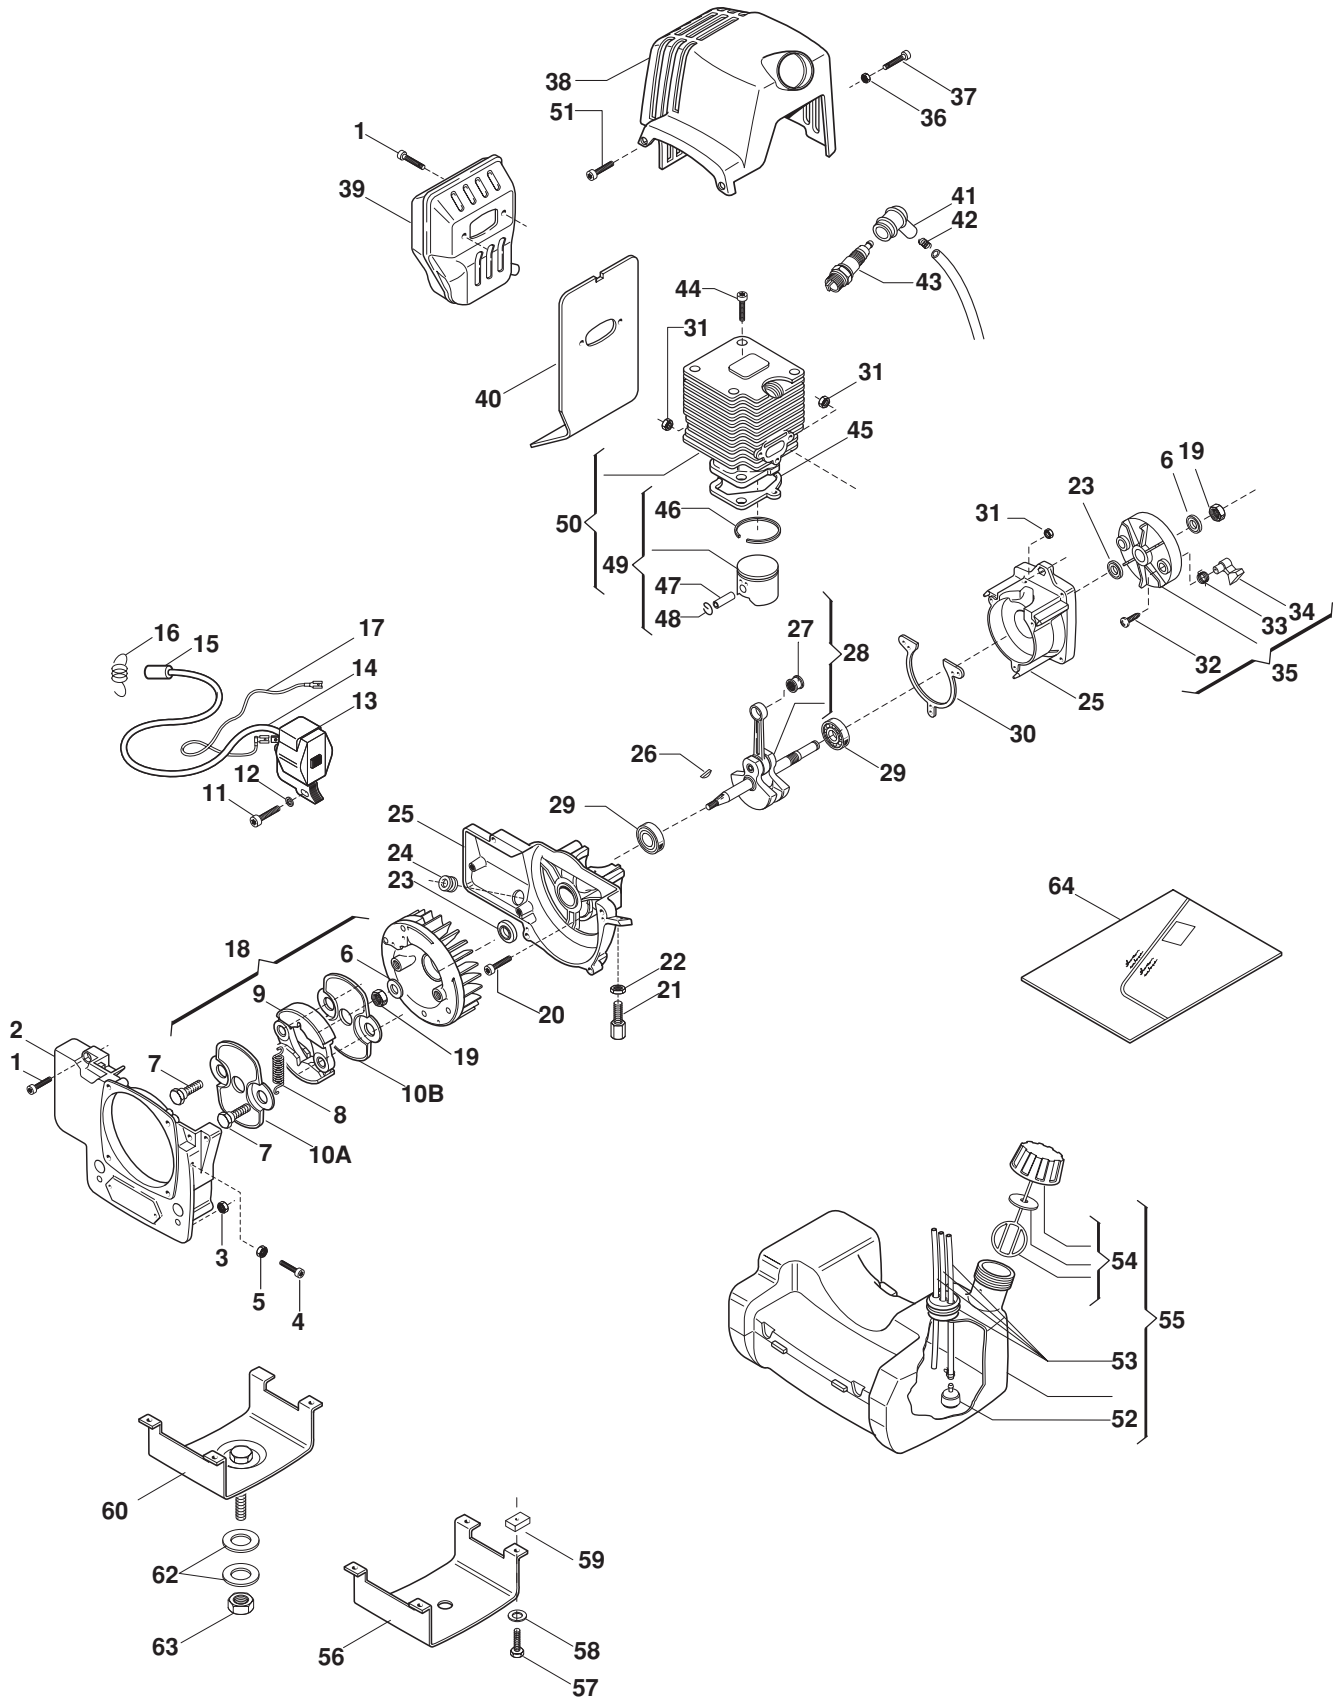

MOTOR

N°	Codice Code	Q.tà Q.ty	Descrizione	Description
1	2135040	12	Vite M5x18	Screw
2	4540940	1	Carter x supporto trasm.	Trasm.support case
3	2461030	2	Dado M5 quadro	Nut
4	2132500	1	Vite M4x10	Screw
5	2312120	1	Rosetta	Washer
5a	3211420	1	Faston (Flex)	Faston (Flex)
6	2350040	4	Rosetta	Grommet
7	2653211	2	Vite fiss.massa frizione	Screw
7	2653213	2	Vite fiss.massa frizione lamierini	Screw for plate
8	3654040	1	Molla friz. x mod. ass. pistone Ø42	Spring for piston assy Ø 42
8	3654220	1	Molla frizione Mod. pistone Ø 45	Spring for piston assy Ø 45
9	3660430/1	2	Massa frizione ass. pistone Ø 42	Clutch unit for piston assy Ø 42
9	3660500/1	2	Massa frizione x mod. Ø 45	Clutch unit for piston assy Ø 45
10a	3615020	1	Lamierino esterno guidamasse	Outer clutch-mass-guide plate
10b	3615030	1	Lamierino interno guidamasse	Inner clutch-mass-guide plate
11	2135060	2	Vite M5x25	Screw
12	2321150	2	Rosetta a tazza	Washer
13	3211015	1	Bobina elettronica	Electronic coil
14	3211080	1	Filo bobina	Spark plug cable
15	3782040	1	Guaina cavo candela	Wire jacket
16	3657450	1	Fascetta cavo candela	Clamp
17	3210855	1	Cavo massa Stop	Ground terminal
17	3211415	1	Cavo massa Stop x mod. Flex	Ground terminal Flex
18	8252500/1	1	Ass.vol.-masse pist. Ø 42 (Incl.7÷10)	Flywheel assy Ø 42 (Incl.7÷10)
18	8252510/1	1	Ass.vol.-masse pist. Ø 45 (Incl.7÷10)	Flywheel assy Ø 45 (Incl.7÷10)
19	2412100	2	Dado flangiato M10	Washer
20	2135130	3	Vite M5x35	Screw
21	3630600/1	1	Registro cavo accel.	Wire adjuster
22	2412090	1	Dado M6	Nut
23	3121120	2	Anello di tenuta	Seal ring
24	3745130	1	Gommino passacavo	Grommet
25	8540930	1	Coppia carters motore	Crankcase Assy
26	3151050	1	Linguetta volano	Flywheel key
27	3114190	1	Astuccio a rulli 10x14x10	Needle bearing
28	8251440	1	Ass.albero motore (Incl.27)	Crankshaft (Incl.27)
29	3112040	2	Cuscinetto a sfere	Ball bearing
30	3724120	1	Guarnizione carters	Gasket
31	2432040	5	Dado autobloccante M5	Nut autoblock
32	2123100	3	Vite 5x13 autof.	Screw
33	3654050	2	Molla aggan. avviamento	Spring
34	3749570	2	Aggancio avviamento	Starter hook
35	8540950	1	Ass. coppa avviam. (Incl.32÷34)	Starter cup assy (Incl.32÷34)
36	2312090	3	Rosetta ø5x10x1	Washer
37	2135010	1	Vite M5x14	Screw
38	4562350	1	Cuffia copricil.Giallo	Cylinder cover Yellow
38	4562355	1	Cuffia copricil.Arancio	Cylinder cover Orange
38	4562603	1	Cuffia copricil.Rosso	Cylinder cover Red
38	4562358	1	Cuffia copricil.Verde	Cylinder cover Green
39	4121940	1	Silenziatore Mod.42-42D / 52-52DMuffler Mod.42-42D / 52-52D	
39	4121941	1	Silenziatore Mod.42-52 Flex	Muffler Mod.42-52 Flex
40	3724180	1	Guarnizione silenziatore	Muffler gasket
41	3748880	1	Cappuccio candela	Spark plug cover
42	3657050	1	Terminale filo candela	Spark plug spring
43	3210024	1	Candela	Plug
44	2135060	4	Vite Tx M5x25	Screw M5x25
45	3724130	1	Guarnizione cilindro	Cylinder gasket
46	3123200	1	Segmento ass. pistone Ø 42	Piston ring Ø 45mm
46	3123110	1	Segmento ass. pistone Ø 45	Piston ring Ø 45mm
47	3158010	1	Spinotto x mod. ass. pistone Ø 42	Pin for piston Ø 42mm