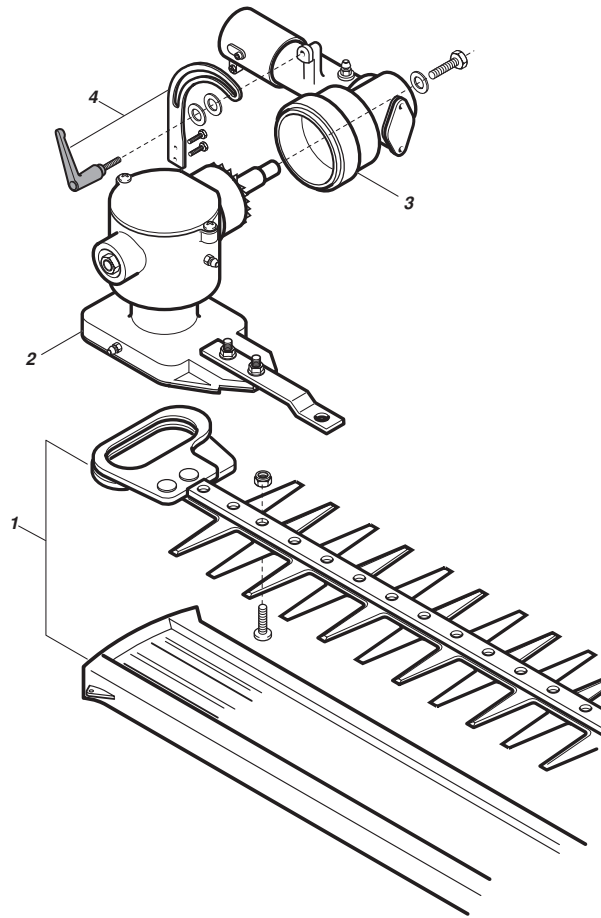

Mod. TAGLIATUTTO ø24
"ALL CUTTING" TOOL ø24

N°	Codice Code	Q.tà Q.ty	Descrizione	Description
1	6910520	1	Ass. lame	Blade ass.y
2	6910521	1	Ass. carter trasmissione	Transmission shaft ass.y
3	6910522	1	Ass. testina ø24	Gear case ass.y ø24
4	6910523	1	Leva+staffa di regolazione	Lever+Regulation Rod