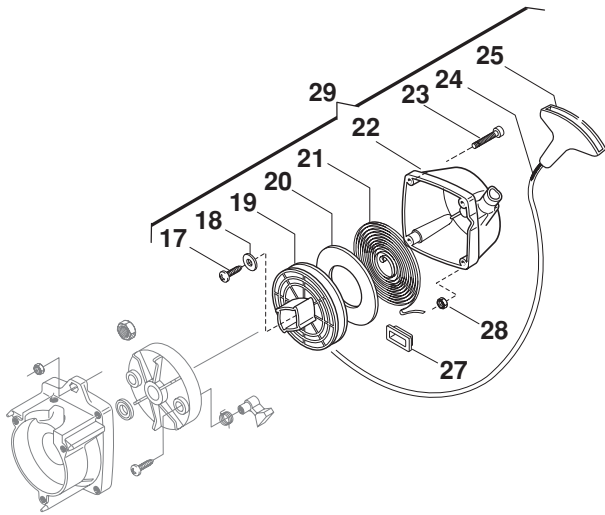

MOTOR

N°	Codice Code	Q.tà Q.ty	Descrizione	Description
1	3724170	1	Guarniz.collettore-cil.	Intake manif.gasket
2	3749740	1	Collettore aspirazione	Intake manifold
3	3785040	1	Distanziale termico	Heat bloc
4	3724020	2	Guarniz.collettore-carb.	Intake-carb. gasket
5	4253100	1	Carburatore Mod. 42	Carburettor assy 42
5	4253310	1	Carburatore Mod. 52	Carburettor assy 52
6	3745550	1	Pomello per leva aria	Knob
7	8613450	1	Ass.leva aria (Incl.6)	Choke lever assy (Incl.6)
8	2382150	1	Boccola	Bushing
9	2382140	1	Boccola	Bushing
10	3749750	1	Supp. filtro aria Giallo	Air filter holder Yellow
10	3749943	1	Supp. filtro aria Rosso	Air filter holder Red
11	3613340	1	Rosetta	Washer
12	2135230	2	Vite TX M5x80	Screw
13	3781480	1	Filtro aria	Air filter
13a	3781481	1	Filtro aria SP	Air filter
14	8749610	1	Pomello filtro aria giallo	Cover cap Yellow Giallo
14	8749953	1	Pomello filtro aria rosso	Cover cap Orange Red
15	3356030	1	Fermo pomello filtro	Lock washer aria
16	4251520	1	Ass.coprifiltro Giallo (Incl.14-15)	Filter cover assy Yellow (Incl.14-15)
16	4251523	1	Ass.coprifiltro Rosso (Incl.14-15)	Filter cover assy (Incl.14-15) Red
17	2123100	3	Vite 5x13 autof.	Screw
18	3613420	1	Rosetta	Washer
19	4562440	1	Puleggia avviamento	Starter pulley
20	3724200	1	Disco per molla avv.	Disc
21	4611480	1	Molla aggancio avv.	Spring
22	8562340	1	Carter avv. Giallo	Starter recoil case Yellow
22	8562673	1	Carter avv. Rosso	Starter recoil case Red
23	2135040	12	Vite M5x18	Screw
24	3784010	1	Fune avviamento	Starter cord
25	3750067	1	Impugnatura avviam.	Starter handle
27	3745530	4	Gommino supp.	Grommet serbatoio
28	2330020	4	Rosetta grower D5	Washer
29	4251510	1	Ass. avviatore Giallo (Incl. 17÷28)	Starter assy Yellow (Incl. 17÷28)
29	4251823	1	Ass. avviatore Rosso (Incl. 17÷28)	Starter assy Red (Incl. 17÷28)
30	2652430	4	Vite con rondella	Screw
31	3611510	1	Coperchio membrana	Cover
34	3613640	1	Tappo piccolo	Plug
35	3356080	1	Fermo	Retainer
36	3781460	1	Filtro piccolo	Screen
37	3613630	1	Tappo	Plug
38	2652610	1	Vite bilanciare	Screw
39	3640820	1	Perno bilanciare	Fulcrum pin
40	3612470	1	Bilanciare	Control lever
41	3630210	1	Valvola spillo	Inlet needle
42	3654080	1	Molla bilanciare	Spring
43	3642480	1	Valvola	Valve
44	3654100	1	Molla getto min	Spring
45	2653360	1	Getto minimo	Idle mixture screw
46	2653370	1	Getto massimo	High mixture screw
47	3654110	1	Molla getto max	Spring
48	3642470	1	Piolino per cavo accel.	Swivel
49	3351090	1	Fermo piolino accel.	Retainer
50	3642460	1	Albero farfalla	Shaft shutter
51	3654120	1	Molla albero farfalla	Spring
52	2652390	1	Vite farfalla	Screw
53	3613750	1	Farfalla 42	Shutter 42
53	3613960	1	Farfalla 52	Shutter 52
54	3351060	1	Fermo albero farfalla	Retainer

N°	Codice Code	Q.tà Q.ty	Descrizione	Description
55	3749670	1	Raccordo carburante	Fitting
56	3781450	1	Filtro	Screen
59	3660490	1	Coperchio pompa	Cover pump assy
60	2653310	1	Vite regolaz.minimo	Idle speed screw
61	3654140	1	Molla vite reg.minimo	Spring
62	3613730	1	Flangia primer	Cover primer pump
63	3744740	1	Elemento pompante	Air purge pump
64	2653350	2	Vite coperchio pompa	Screw
65	8724150	1	Serie guarnizioni	Diaph-gasket set
66	3744750	1	Valvola coperchio pompa	Cover pump valve