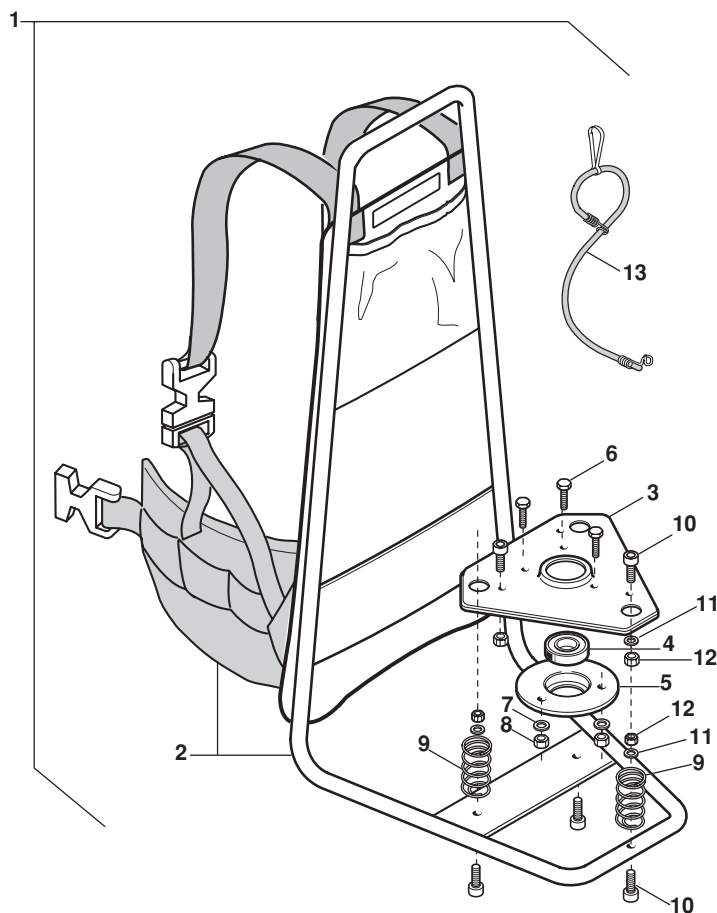

N°	Codice Code	Q.tà Q.ty	Descrizione	Description

1	4252360	1	Ass.zaino (Incl. 2-13)	Knap Sack (Incl. 2-13)
2	8122080	1	Ass. telaio zaino c/bretelle	Knap sack frame ass.y w/harness
3	4612280	1	Piastra supporto motore	Engine Support
4	3112170	1	Cuscinetto a sfere 12x32x10	Bearing
5	4612020	1	Flangia cuscinetto	Bearing flange
6	2112260	3	Vite M5x10	Screw
7	2312090	3	Rosetta ø5	Washer
8	2432040	3	Dado autobloccante M5	Nut stop M5
9	3654360	3	Molla Antivib.zaino	Spring
10	2132110	6	Vite M6x16	Screw
11	2312130	6	Rosetta ø6	Washer
12	2432030	6	Dado autobloccante M6	Nut stop M6
13	4252430	1	Corda elastica	Elastic cord

N°	Codice Code	Q.tà Q.ty	Descrizione	Description