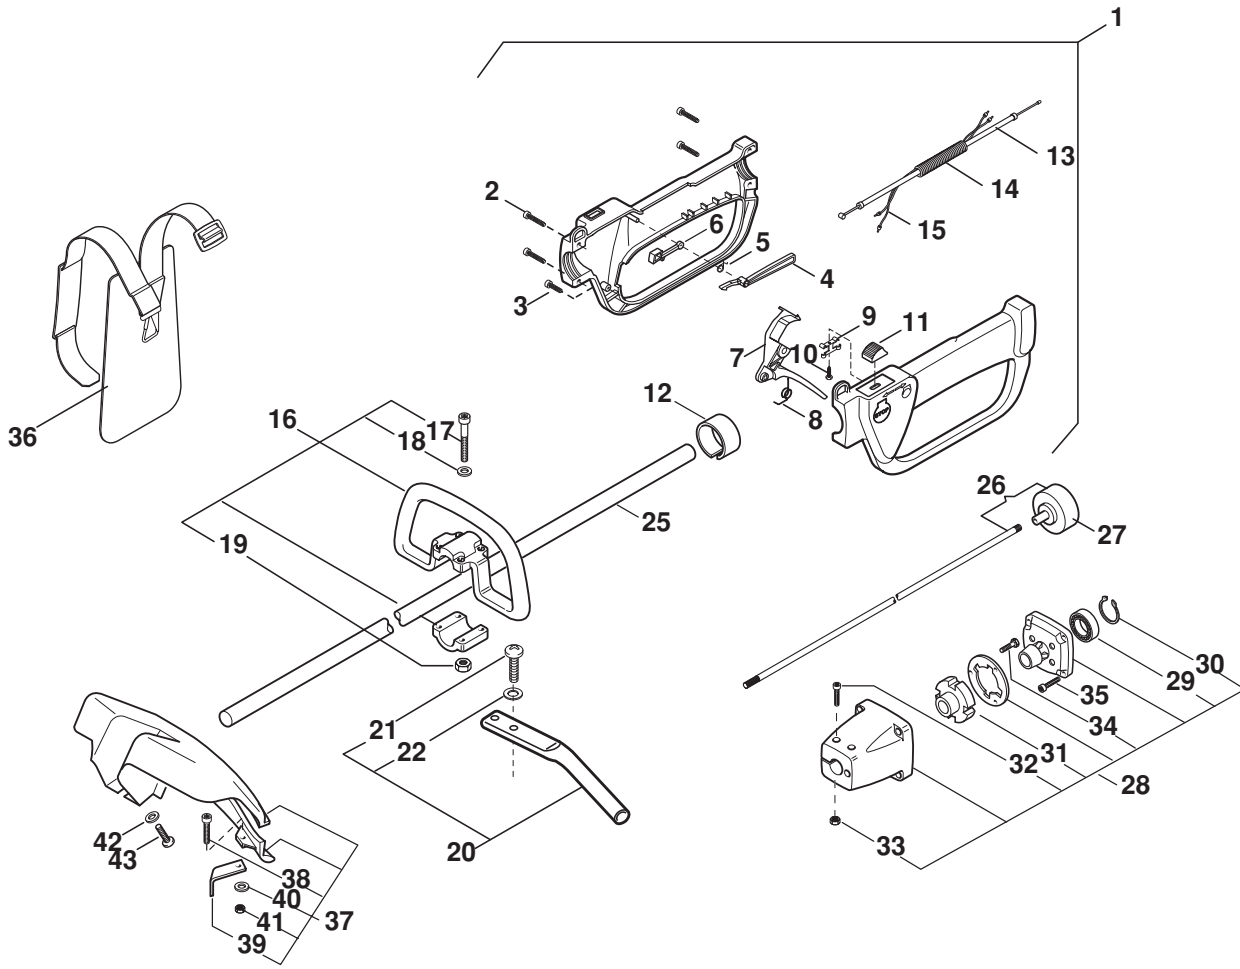

N°	Codice	Q.tà	Descrizione	Description
	Code	Q.ty		

1	8562610	1	Ass.ampugnatura post.(Incl.2÷15)	Handle assy (Incl.2÷15)
2	2123030	4	Vite 5x23 autof.	Screw
3	2123100	2	Vite M5x13	Screw
4	3743475	1	Leva di sicurezza	Safety lever
5	3654300	1	Molla leva di sicurezza	Spring
6	3743485	1	Leva fermo acceleratore	Stop throttle lever
7	3743465	1	Leva acceleratore	Throttle lever
8	3654270/1	1	Molla leva acceleratore	Spring
9	3612710	1	Lamierino di stop	Stop plate
10	2123070	1	Vite 2,9x6,5 autof.	Screw
11	3749270	1	Pomello di stop	Stop knob
12	3749920	2	Riduzione ø26 [Mod.42]	Reduction ø26 [Mod.42]
13	4251780	1	Cavo acceleratore	Wire assy
14	3786030	1	Guaina cavi	Wire sheath
15	8211110	1	Coppia cavi stop	Stop wire pair
16	8253200	1	Ass.impugnat. (Incl.16-19) Mod.42	Handle assy (Incl.16-19) Mod.42
16	8562820	1	Ass.impugnat. (Incl.16-19) Mod.52	Handle assy (Incl.16-19) Mod.52
17	2135050	4	Vite M5x30	Screw
18	2312090	4	Rosetta	Washer
19	2412030	4	Dado	Nut
20	8620480	1	Ass.barrier (Incl.21÷22)	Barrier pipe assy (Incl.21÷22)
21	2123140	2	Vite 5X27 autof.	Screw
22	2312090	2	Rosetta	Washer
25	8251201	1	Ass.tubo trasm. Ø 26 [Mod.42 - 52]	Trans.pipe assy [Mod.42 - 52]
26	4251400	1	Ass.albero Trasm. (Incl.27)	Trans.shaft assy (Incl.27)
27	4121861	1	Campana frizione	Clutch drum