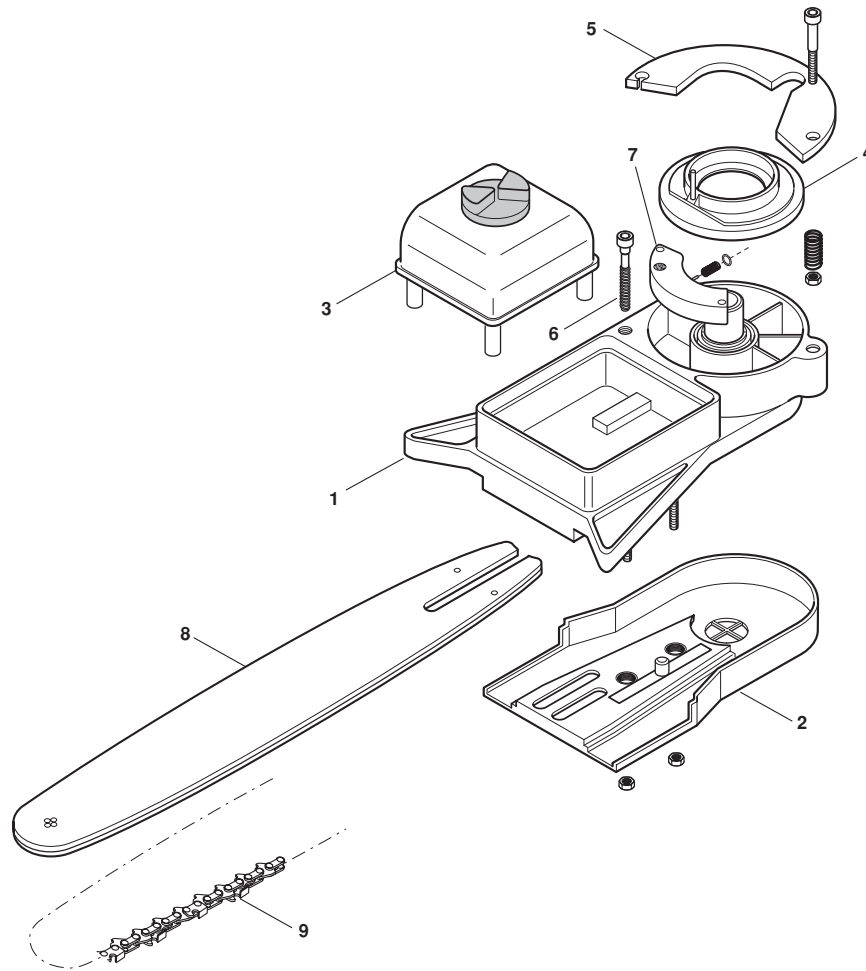

Mod. PRUNER $\varnothing$ 24 - $\varnothing$ 26
PRUNER $\varnothing$ 24 - $\varnothing$ 26

N°	Codice Code	Q.tà Q.ty	Descrizione	Description
1	6910500	1	Ass. carter trasmissione $\varnothing$24	
1	6910501	1	Ass. carter trasmissione $\varnothing$26	
2	6910502	1	Carter catena	
3	6910503	1	Serbatoio olio	
4	6910504	1	Coperchio $\varnothing$24	
4	6910505	1	Coperchio $\varnothing$26	
5	6910506	1	Flangia	
6	6910507	1	Vite speciale	
7	6910508	1	Ass. pompa olio	
8	4112610	1	Barra	
9	4113551	1	Catena