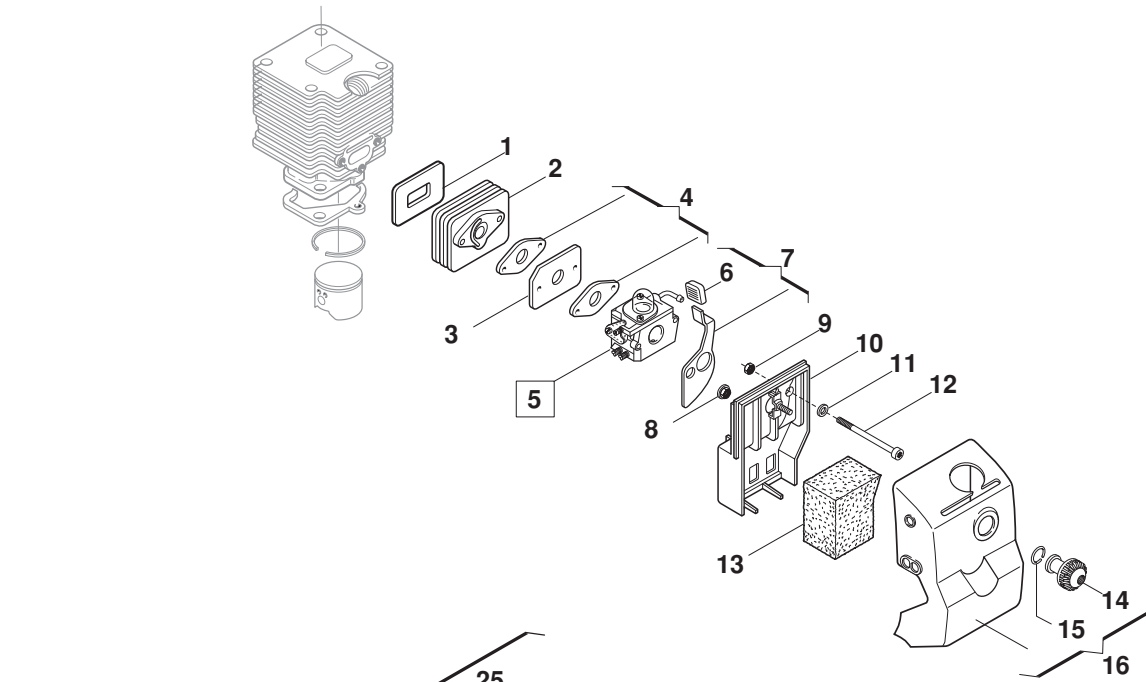

MOTOR

N°	Codice Code	Q.tà Q.ty	Descrizione	Description
1	3724170	1	Guarniz.collettore-cil.	Intake manif.gasket
2	3749740	1	Collettore aspirazione	Intake manifold
3	3785040	1	Distanziale termico	Heat bloc
4	3724020	2	Guarniz.collettore-carb.	Intake-carb. gasket
5	4253100	1	Carburatore Mod. 42	Carburettor assy 42
5	4253310	1	Carburatore Mod. 52	Carburettor assy 52
6	3745550	1	Pomello per leva aria	Knob
7	8613450	1	Ass.leva aria (Incl.6)	Choke lever assy (Incl.6)
8	2382150	1	Boccola	Bushing
9	2382140	1	Boccola	Bushing
10	3749750	1	Supp. filtro aria Giallo	Air filter holder Yellow
10	3749943	1	Supp. filtro aria Rosso	Air filter holder Red
11	3613340	1	Rosetta	Washer
12	2135230	2	Vite TX M5x80	Screw
13	3781480	1	Filtro aria	Air filter
13a	3781481	1	Filtro aria SP	Air filter
14	8749610	1	Pomello filtro aria giallo	Cover cap Yellow Giallo
14	8749953	1	Pomello filtro aria rosso	Cover cap Orange Red
15	3356030	1	Fermo pomello filtro	Lock washer aria
16	4251520	1	Ass.coprifiltro Giallo (Incl.14-15)	Filter cover assy Yellow (Incl.14-15)
16	4251523	1	Ass.coprifiltro Rosso (Incl.14-15)	Filter cover assy (Incl.14-15) Red
17	2123100	3	Vite 5x13 autof.	Screw
18	3613420	1	Rosetta	Washer
19	4562440	1	Puleggia avviamento	Starter pulley
20	3724200	1	Disco per molla avv.	Disc
21	4611480	1	Molla aggancio avv.	Spring
22	8562340	1	Carter avv. Giallo	Starter recoil case Yellow
22	8562673	1	Carter avv. Rosso	Starter recoil case Red
23	2135040	12	Vite M5x18	Screw
24	3784010	1	Fune avviamento	Starter cord
25	3750067	1	Impugnatura avviam.	Starter handle
27	3745530	4	Gommino supp.	Grommet serbatoio
28	2330020	4	Rosetta grower D5	Washer
29	4251510	1	Ass. avviatore Giallo (Incl. 17÷28)	Starter assy Yellow (Incl. 17÷28)
29	4251823	1	Ass. avviatore Rosso (Incl. 17÷28)	Starter assy Red (Incl. 17÷28)
30	2652430	4	Vite con rondella	Screw
31	3611510	1	Coperchio membrana	Cover
34	3613640	1	Tappo piccolo	Plug
35	3356080	1	Fermo	Retainer
36	3781460	1	Filtro piccolo	Screen
37	3613630	1	Tappo	Plug
38	2652610	1	Vite bilanciare	Screw
39	3640820	1	Perno bilanciare	Fulcrum pin
40	3612470	1	Bilanciare	Control lever
41	3630210	1	Valvola spillo	Inlet needle
42	3654080	1	Molla bilanciare	Spring
43	3642480	1	Valvola	Valve
44	3654100	1	Molla getto min	Spring
45	2653360	1	Getto minimo	Idle mixture screw
46	2653370	1	Getto massimo	High mixture screw
47	3654110	1	Molla getto max	Spring
48	3642470	1	Piolino per cavo accel.	Swivel
49	3351090	1	Fermo piolino accel.	Retainer
50	3642460	1	Albero farfalla	Shaft shutter
51	3654120	1	Molla albero farfalla	Spring
52	2652390	1	Vite farfalla	Screw
53	3613750	1	Farfalla 42	Shutter 42
53	3613960	1	Farfalla 52	Shutter 52
54	3351060	1	Fermo albero farfalla	Retainer

N°	Codice Code	Q.tà Q.ty	Descrizione	Description
55	3749670	1	Raccordo carburante	Fitting
56	3781450	1	Filtro	Screen
59	3660490	1	Coperchio pompa	Cover pump assy
60	2653310	1	Vite regolaz.minimo	Idle speed screw
61	3654140	1	Molla vite reg.minimo	Spring
62	3613730	1	Flangia primer	Cover primer pump
63	3744740	1	Elemento pompante	Air purge pump
64	2653350	2	Vite coperchio pompa	Screw
65	8724150	1	Serie guarnizioni	Diaph-gasket set
66	3744750	1	Valvola coperchio pompa	Cover pump valve