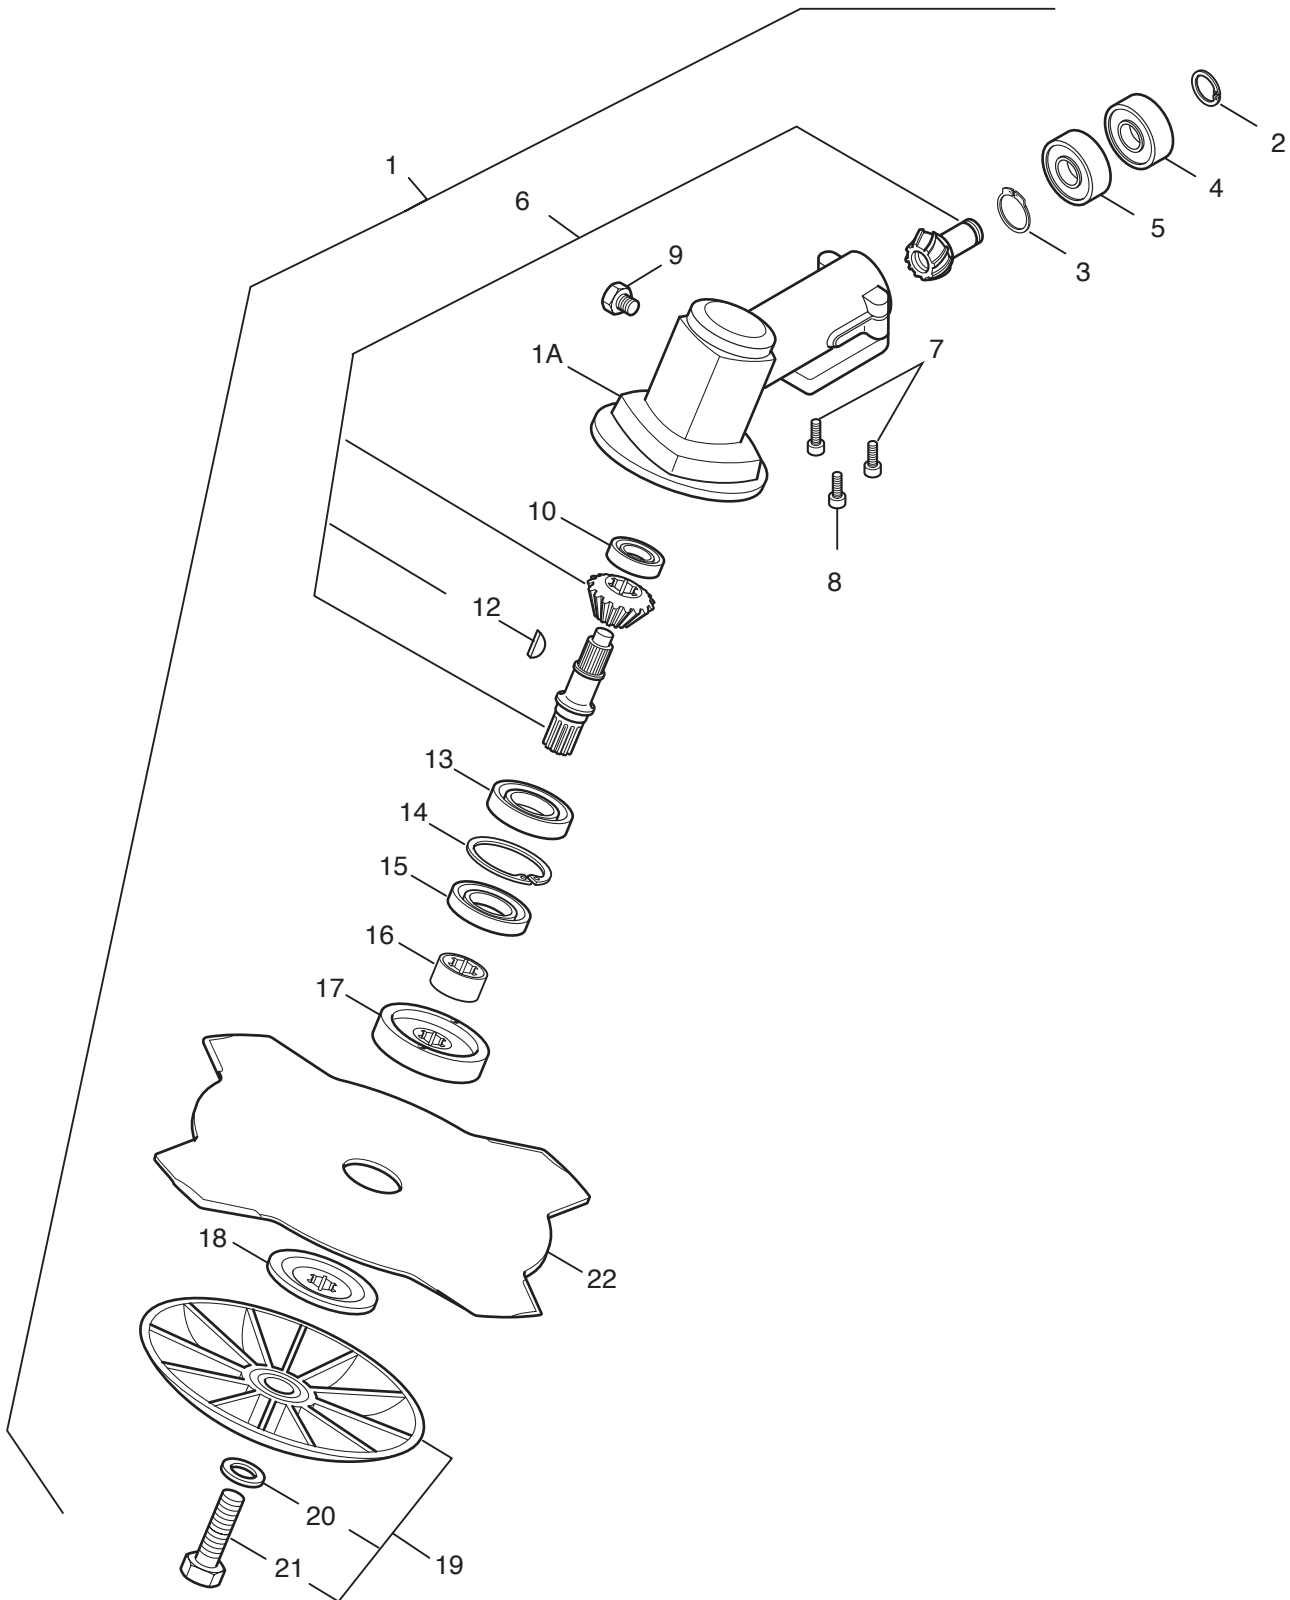

Mod. TESTINA INGRANAGGI / GEAR CASE Ø26

N°	Codice Code	Q.tà Q.ty	Descrizione	Description
1	4250150	1	Ass.testina ingranaggi ø26mm	Gear case assy ø26mm
1A	4540570	1	Carter testina ø26mm	Gear case ø26mm
2	3353100	1	Anello seeger ø26	Ring
3	3353050	1	Anello seeger ø10	Ring ø10
4	3112200	1	Cuscinetto a sfere 10x26x8 Rs1	Bearing
5	3112190	1	Cuscinetto a sfere 10x26x8	Bearing
6	8180240	1	Ass. ingranaggi	Gear assy
7	2135050	2	Vite M5x30	Screw
8	2653090	1	Vite M5x11,5 a punta	Screw
9	2653460	1	Vite M10x8 Torx	Screw
10	3112210	1	Cuscinetto a sfere 9x24x7	Bearing
12	3151050	1	Linguetta 3x5x12.65	Key
13	3112150	1	Cuscinetto a sfera 15x32x9	Bearing
14	3353080	1	Anello seeger ø32	Ring
15	3121170	1	Anello di tenuta	Oil Seal
16	3641700	1	Collare	Collar
17	3641640	1	Ghiera superiore	Upper ring nut
18	3612640	1	Ghiera inferiore	Lower ring nut
19	4560610	1	Coppa fissa	Stabilizer
20	2321230	1	Rosetta a tazza ø 8	Washer
21	2653170	1	Vite per coppa fissa	Screw
22	4611880	1	Disco 4 punte 25 cm	4 Teeth disc 25 cm

N°	Codice Code	Q.tà Q.ty	Descrizione	Description