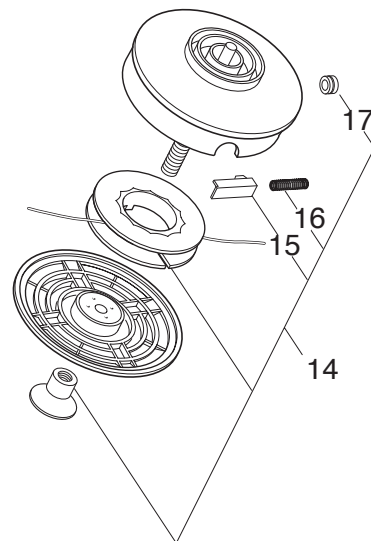

Mod. TESTINE A FILO / HEADS WITH WIRE

1

4253320

2

4353190

3

4353000

4

4253300