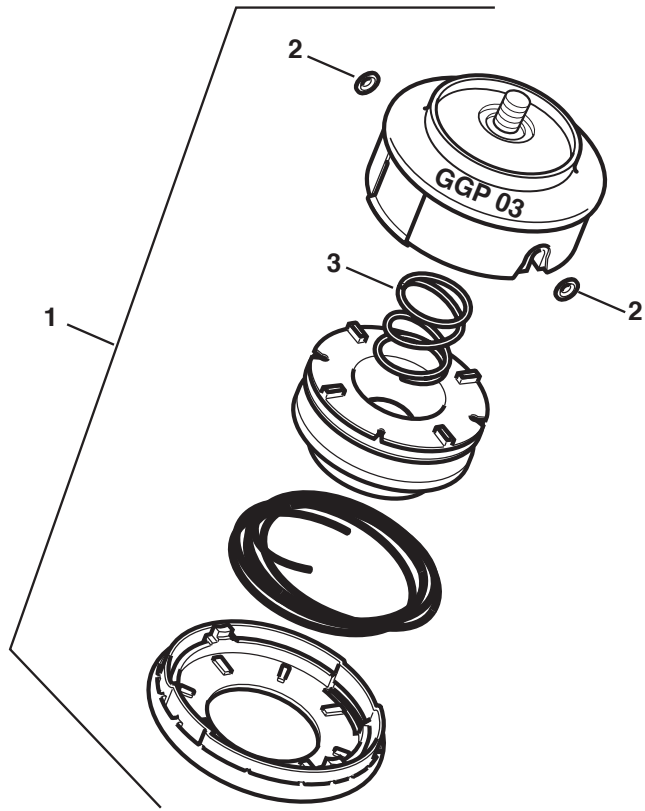

Mod. TESTINE A FILO (GGP 03) / HEADS WITH WIRE (GGP 03)

1