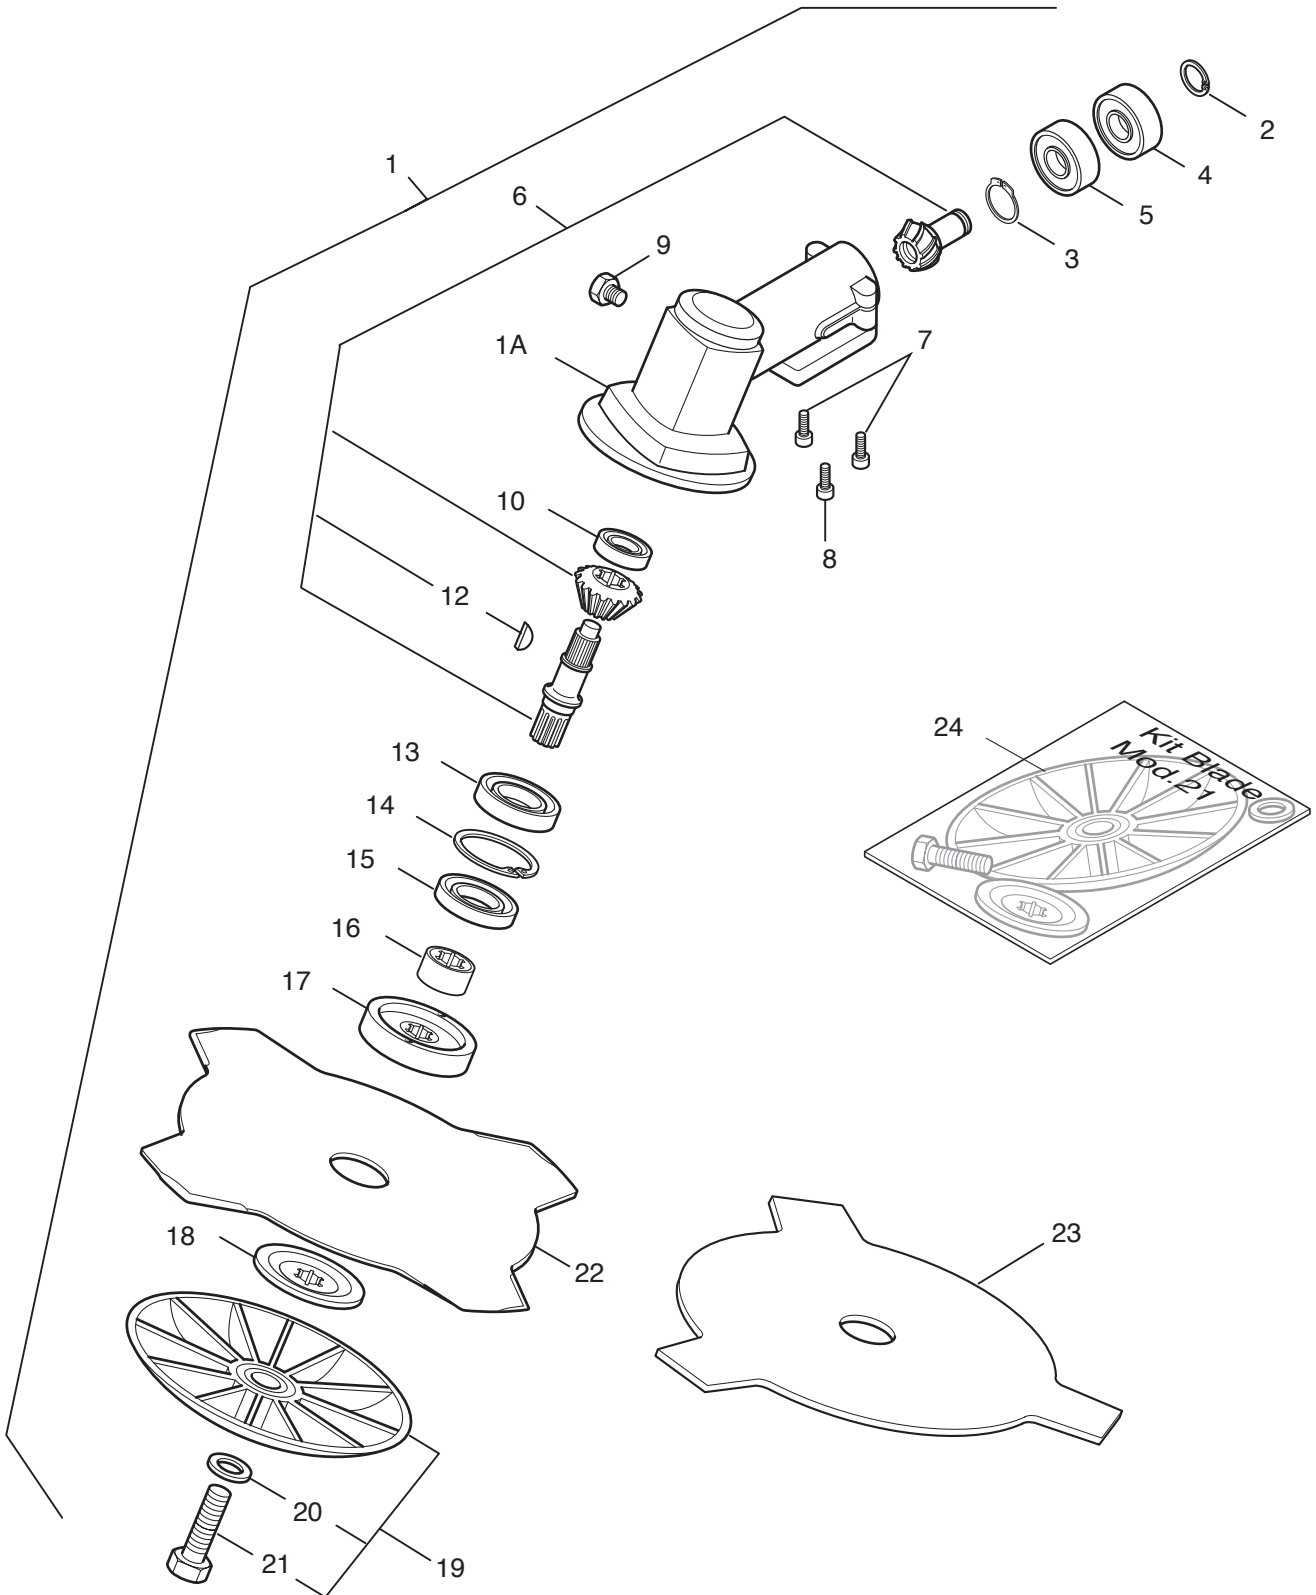

Mod. TESTINA INGRANAGGI / GEAR CASE Ø24

N°	Codice Code	Q.tà Q.ty	Descrizione	Description
1	4250160	1	Ass.testina ø24mm(Incl. 2÷21)	Gear case assy (Incl. 2÷21) [ø24]
1A	4540580/1	1	Carter testina ø24mm	Gear case [ø24]
2	3353120	1	Anello seeger [ø24]	Ring [ø24]
3	3353070	1	Anello seeger ø9	Ring ø9
4	3112220	1	Cuscinetto a sfera 9x24x7 Rs1	Bearing
5	3112210	1	Cuscinetto a sfera 9x24x7	Bearing
6	8180260	1	Ass.coppia conica ø24mm	Gear assy ø24mm
7	2135050	2	Vite M5x30	Screw
8	2653090	1	Vite M5x12 a punta	Screw
9	2653460	1	Vite M10x8 Torx	Screw
10	3112230	1	Cuscinetto a sfera 8x22x7	Bearing
12	3151050	1	Linguetta 3x5x12,65	Key
13	3112240	1	Cuscinetto a sfera 12x28x8	Bearing
14	3353130	1	Anello seeger ø28	Ring
15	3121180	1	Anello di tenuta	Oil seal
16	3660680	1	Collare	Collar
17	3641650	1	Ghiera superiore	Upper ring nut
18	3612650	1	Ghiera inferiore	Lower ring nut
19	4560610	1	Coppa fissa	Stabilizer
20	2321230	1	Rosetta a tazza ø8	Washer
21	2653170	1	Vite per coppa fissa M8x28	Screw M8x28
22	4611880	1	Disco 4 punte 25 cm	4 Teeth 25 cm
23	6031172	1	Disco 3 punte 25 cm	3 Teeth 25 cm
24	4252276	1	Kit applicazione dischi metallici [Mod.21]	Application head kit [Mod.21]

N°	Codice Code	Q.tà Q.ty	Descrizione	Description