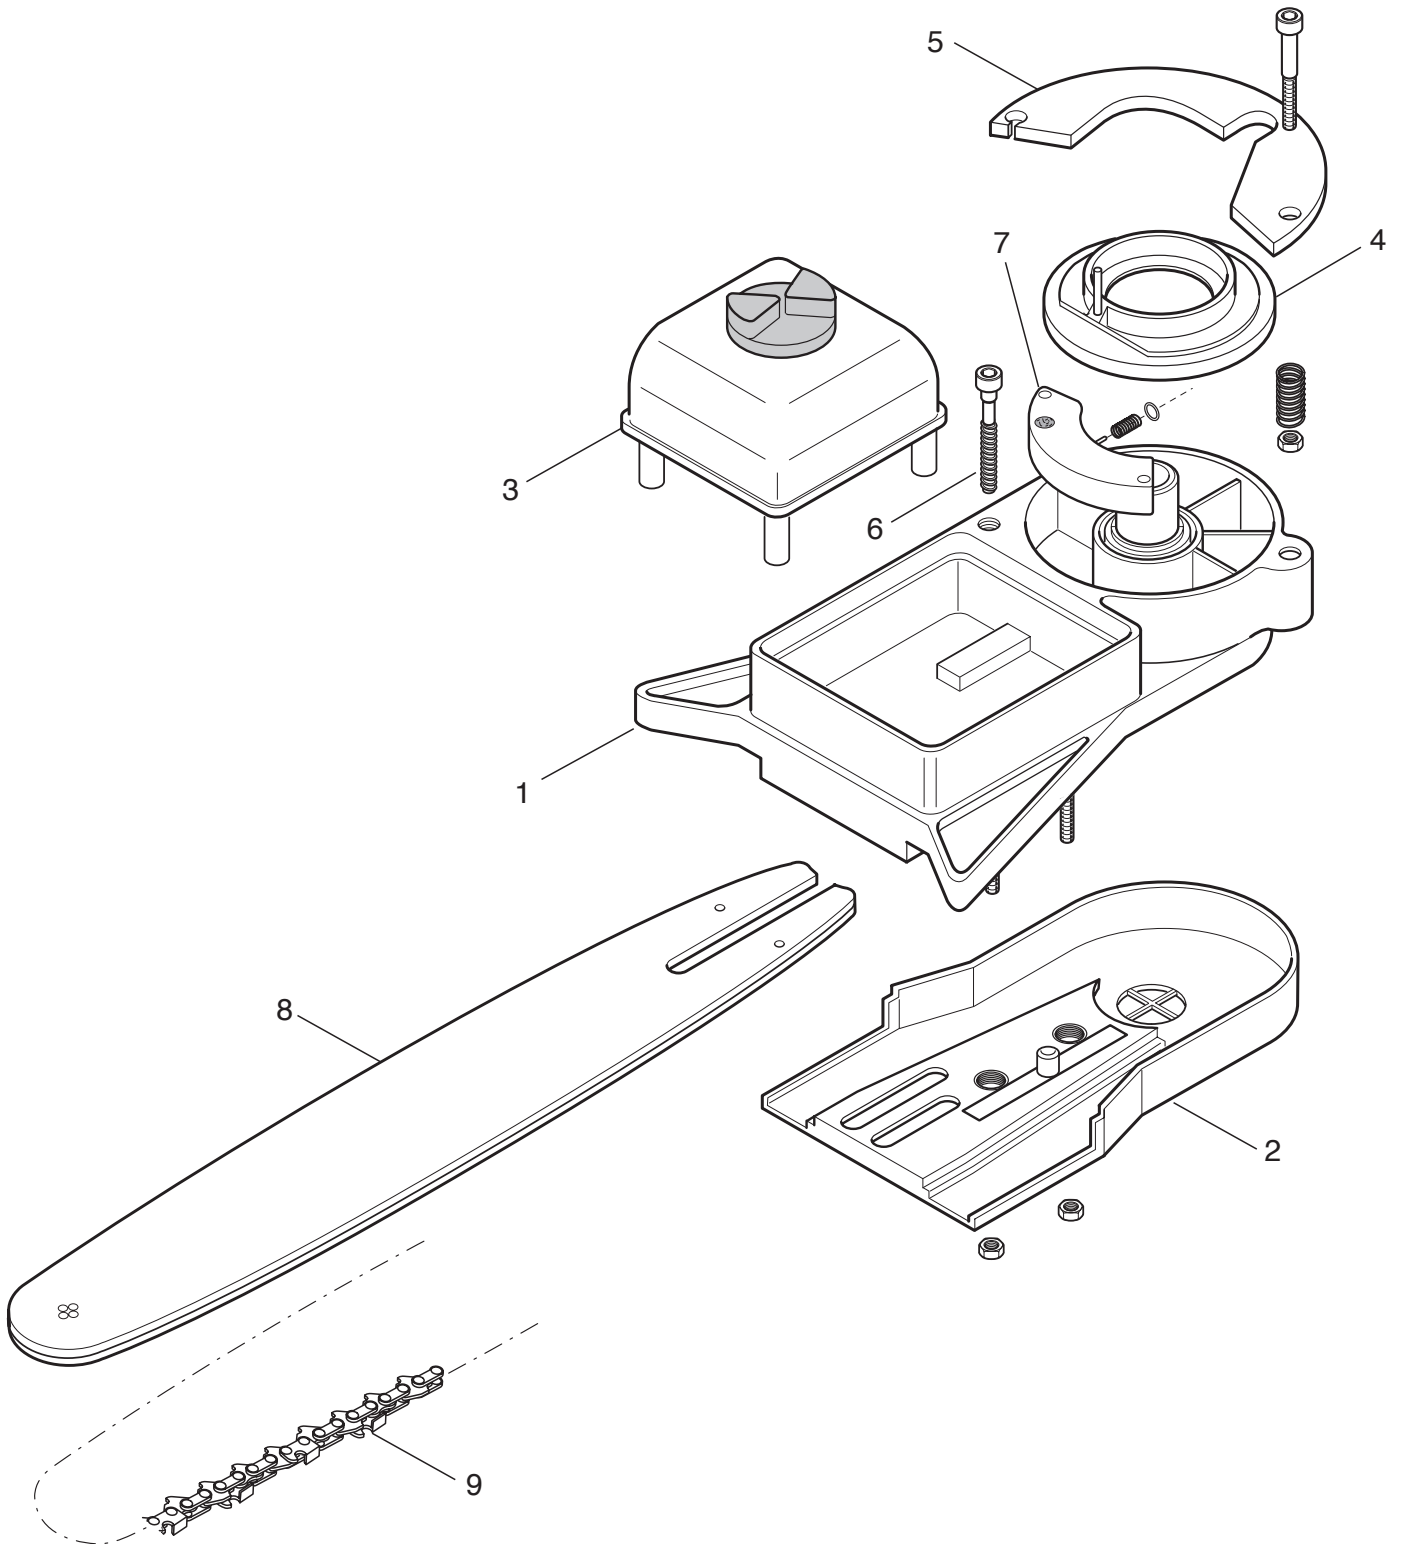

Mod. PRUNER

N°	Codice Code	Q.tà Q.ty	Descrizione	Description
1	6910500	1	Ass. carter trasmissione ø24	Transmission case ass.y ø24
1	6910501	1	Ass. carter trasmissione ø26	Transmission case ass.y ø26
2	6910502	1	Carter catena	Chain housing
3	6910503	1	Serbatoio olio	Oil tank
4	6910504	1	Coperchio ø24	Cover ø24
4	6910505	1	Coperchio ø26	Cover ø26
5	6910506	1	Flangia	Flange
6	6910507	1	Vite speciale	Special Screw
7	6910508	1	Ass. pompa olio	Oil pump ass.y
8	4112610	1	Barra	Guide bar
9	4113551	1	Catena	Chain

N°	Codice Code	Q.tà Q.ty	Descrizione	Description