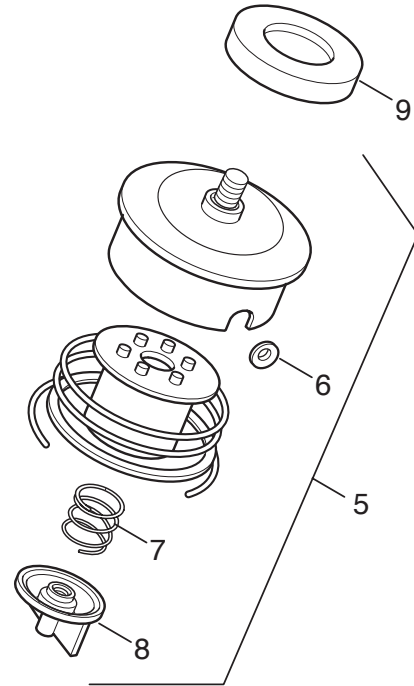

Mod. TESTINE A FILO / HEADS WITH WIRE

1

4253320

2

4353190

3

4353000

4

4253300