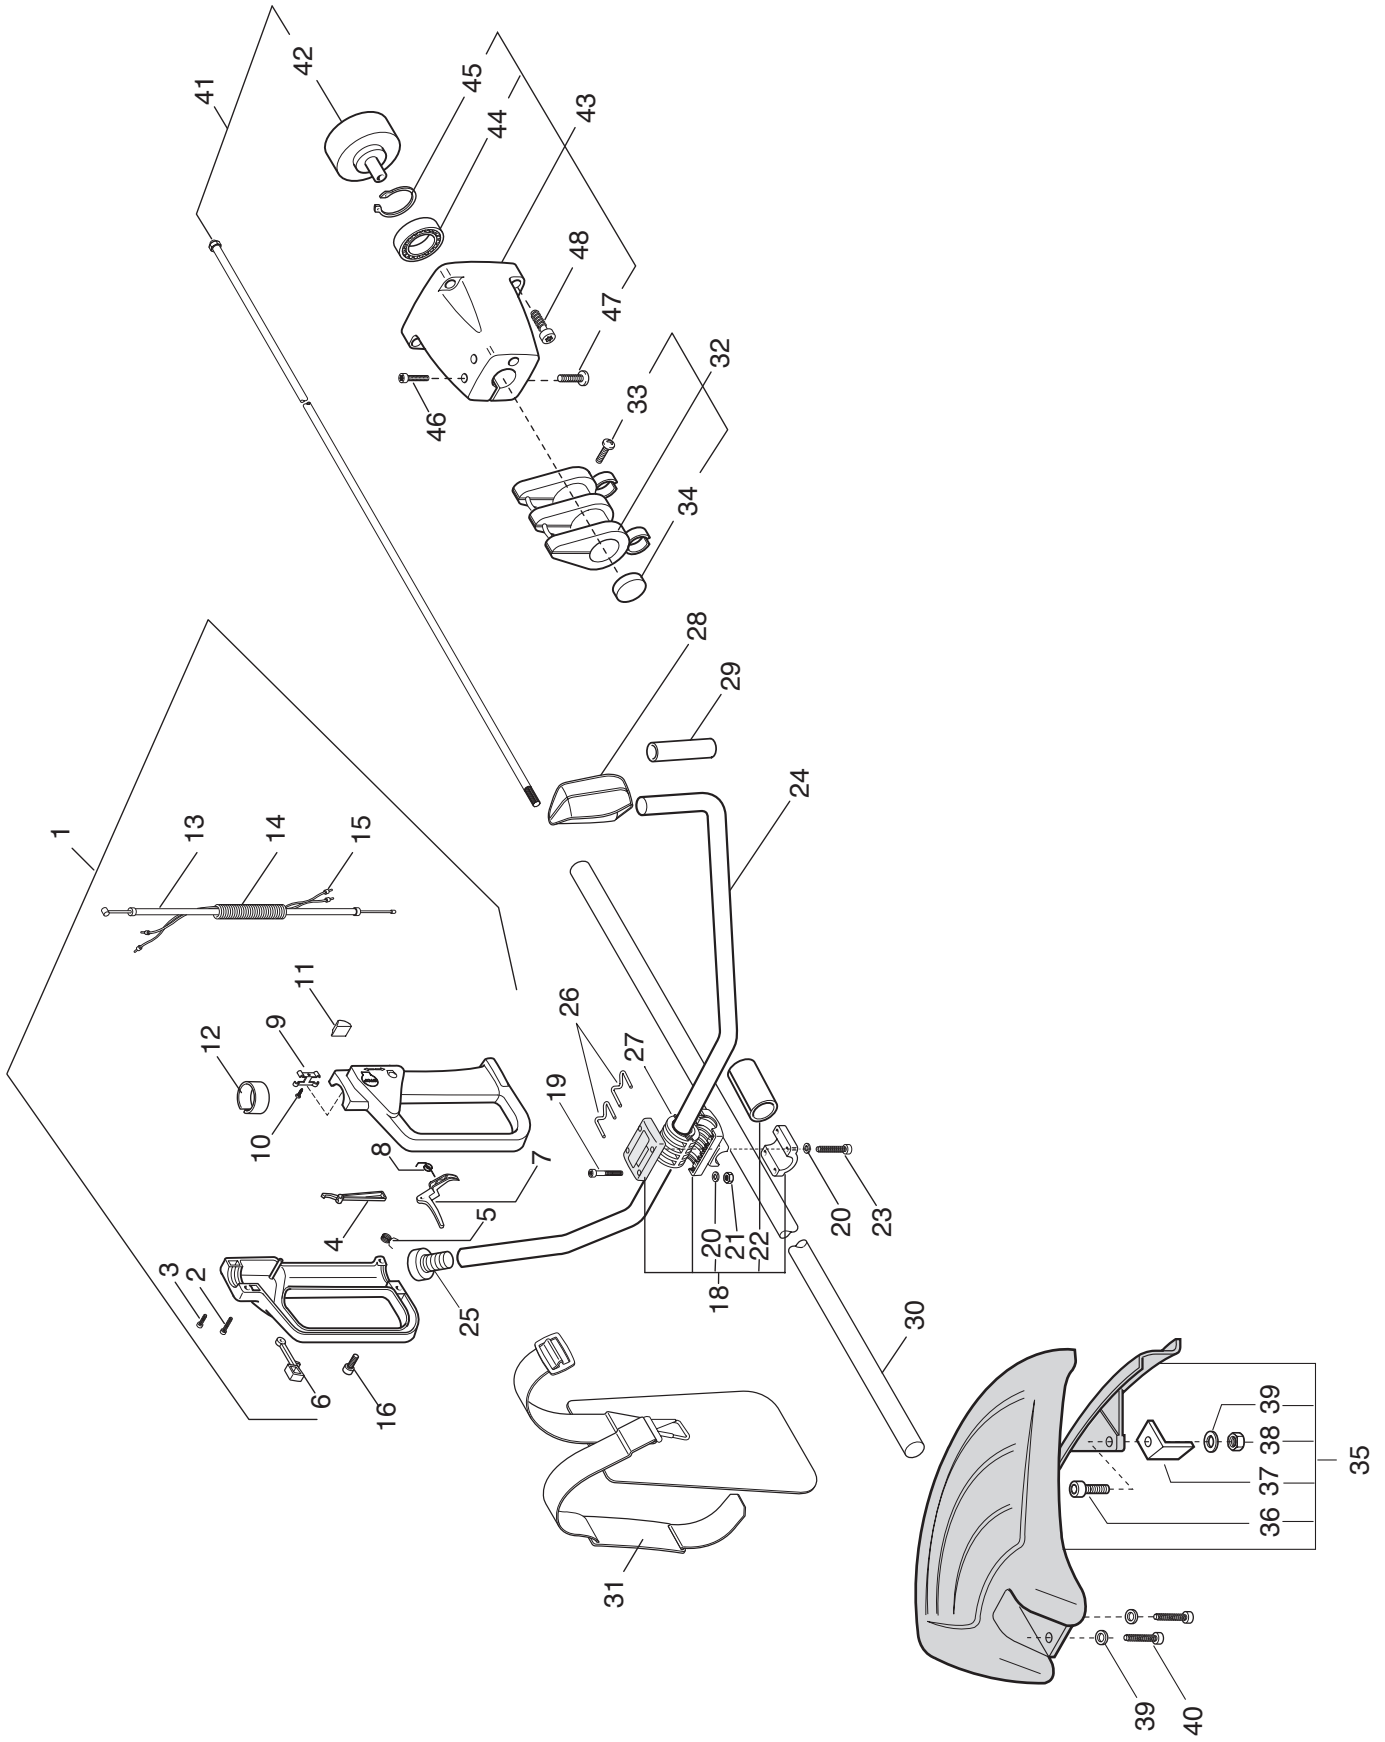

N°	Codice Code	Q.tà Q.ty	Descrizione	Description
1	8562611	1	Ass.impugnatura manubrio (incl.2-16)	Handle assy (incl.2-16)
2	2123030	4	Vite 5x30 autofilettante	Screw
3	2135050	1	Vite M5x30	Screw
4	3743475	1	Leva di sicurezza	Safety Lever
5	3654280/11	1	Molla leva sicurezza	Spring
6	3743485	1	Leva fermo acceleratore	Stop throttle lever
7	3743465	1	Leva acceleratore	Throttle lever
8	3654270/11	1	Molla leva acceleratore	Spring
9	3612710	1	Lamierino di stop	Stop plate
10	2123070	1	Vite 2,9x6,5 autofilettante	Screw
11	3749270	1	Pomello di stop	Stop knob
12	3749910	2	Riduzione ø24	Reduction ø24
13	4251571	1	Cavo acceleratore	Wire assy
14	3782920	1	Guaina cavi	Wire sheath
15	8211130	1	Coppia cavi stop	Stop wire pair
16	2123100	2	Vite 5x13 autofilettante	Screw
18	8250397	1	Ass. supp. Impug. (incl.19-23) Mod 30	Support ass.y (incl.19-23)
19	2135120	4	Vite M5x40	Screw
20	2312090	8	Rondella	Washer
21	12154330/04	1	Dado autobloccante M5	Nut M5
22	3721410	2	Spessore	Rubber facing
23	2123110	4	Vite 5x35 autof.	Screw
24	8620510	1	Ass. manubrio (incl.25-29)	Handle ass.y (incl.25-29)
25	3749860	1	Tappo	Plug
26	3657470	2	Fermo manubrio	Handle lock
27	3744160	2	Gommino antivibrante	Shock absorber
28	4561640	1	Protezione impugnatura	Hand guard
29	3744610	1	Impugnatura sx	Knob left
30	8251211	1	Ass. tubo trasmissione	Transm. pipe ass.y
31	4253460	1	Bretella	Harness
32	8562512	1	Ass. supporto bretelle	Harness support ass.y
33	2123140	4	Vite 5x27 autofil.	Screw
34	3721410	2	Riduzione	Reduction
35	8563570	1	Ass.paraspruzzi standard	Safety cover assy
36	2135030	1	Vite TX M5x20	Screw TX
37	3615000	1	Lamierino tagliafilo	Line cutter
38	2432040	1	Dado M5 autobloccante	Nut
39	2312150	2	Rondella 5,5x15x1,5	Washer
40	2135060	2	Vite TX M5x25	Screw
41	4251410	1	Ass. albero di trasmissione	Transm. Shaft ass.y
42	4221881	1	Campana frizione	Clutch drum
43	8561600	1	Ass. supporto trasmissione (incl.25-28)	Support transm. Ass.y (incl.25-28)
44	3112170	1	Cuscinetto 12x32x10	Bearing
45	3353080	1	Anello seeger	Ring
46	2123140	2	Vite 5x35 autof.	Screw
47	2123150	1	Vite 4,8x19 autofil.	Screw
48	2135160	4	Vite M6x19	Screw

N°	Codice Code	Q.tà Q.ty	Descrizione	Description