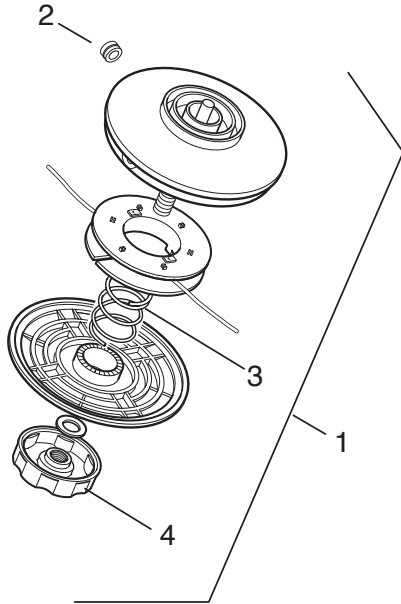

Mod. TESTINE A FILO / HEADS WITH WIRE

1

4253320