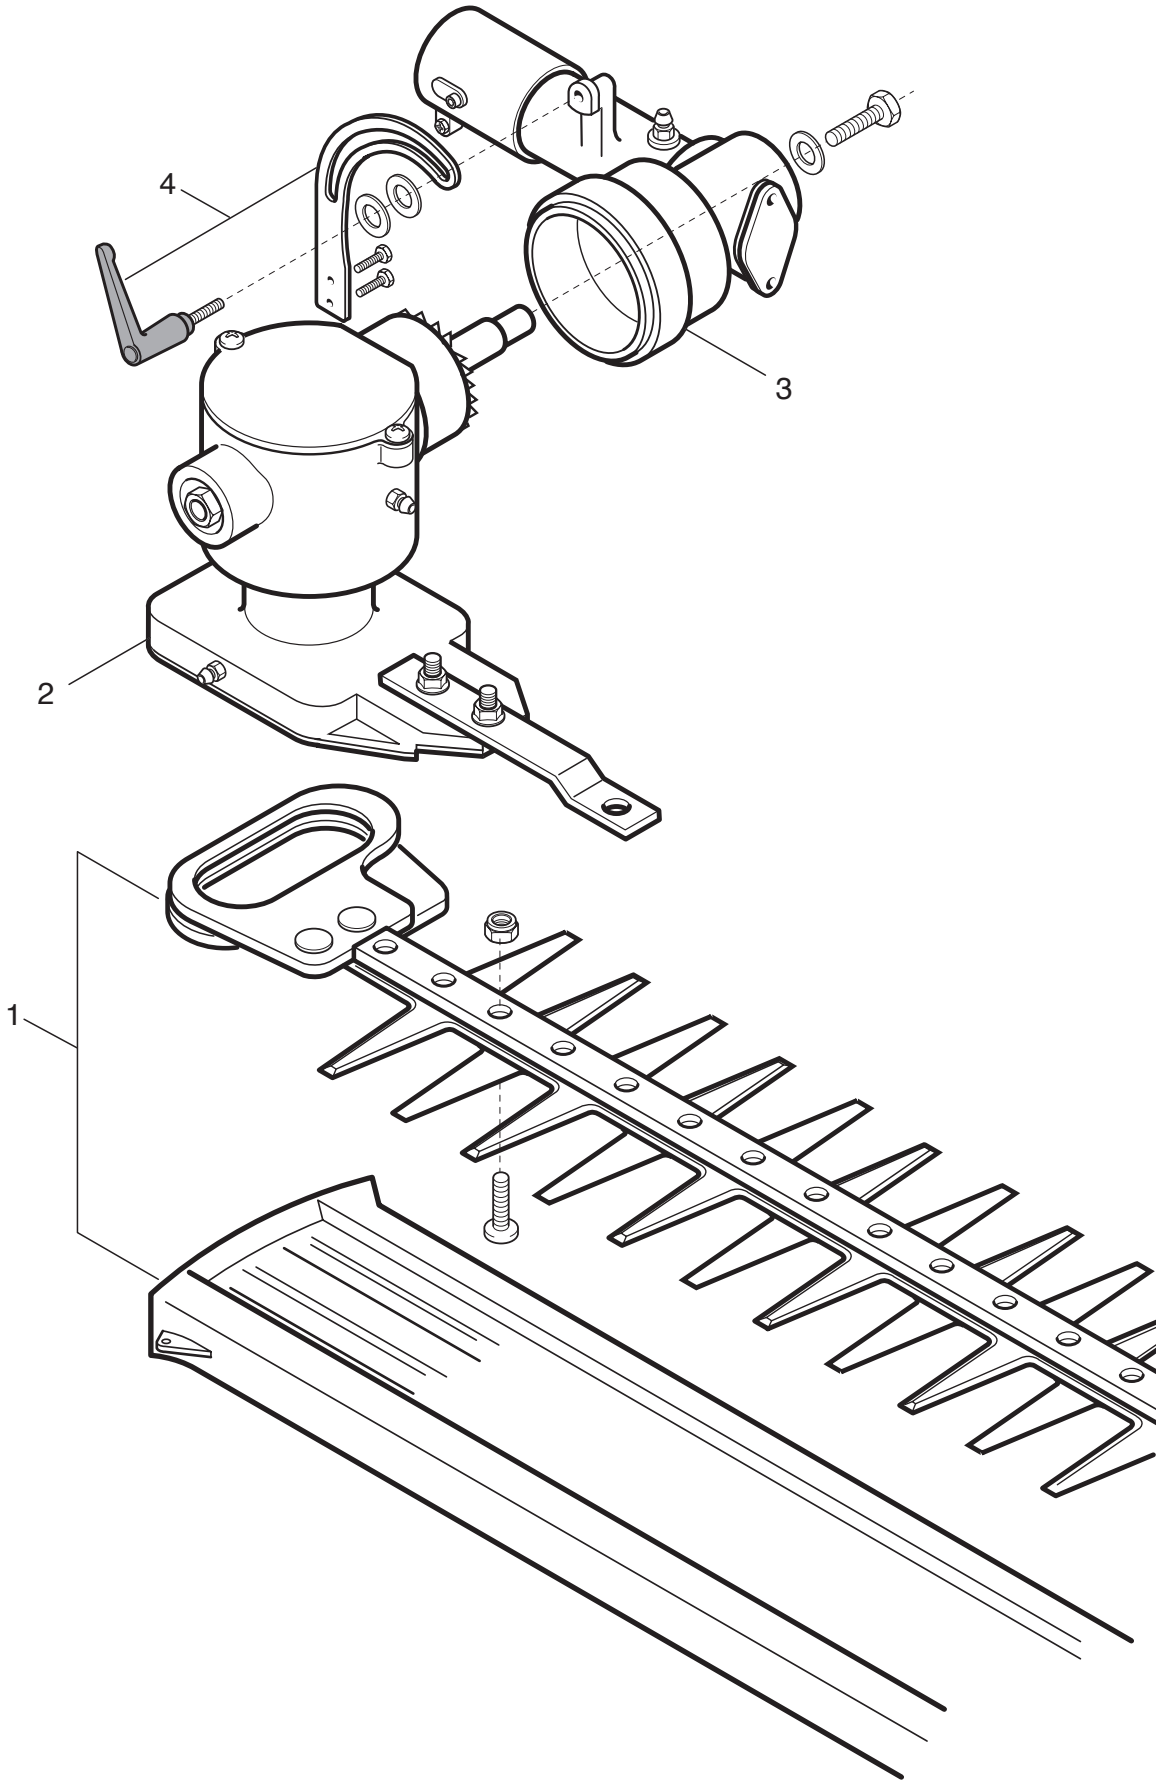

N°	Codice	Q.tà	Descrizione	Description
	Code	Q.ty		

1	6910520	1	Ass. lame	Blade ass.y
2	6910521	1	Ass. carter trasmissione	Transmission shaft ass.y
3	6910522	1	Ass. testina ø24	Gear case ass.y ø24
4	6910523	1	Leva+staffa di regolazione	Lever+Regulation Rod

N°	Codice	Q.tà	Descrizione	Description
	Code	Q.ty