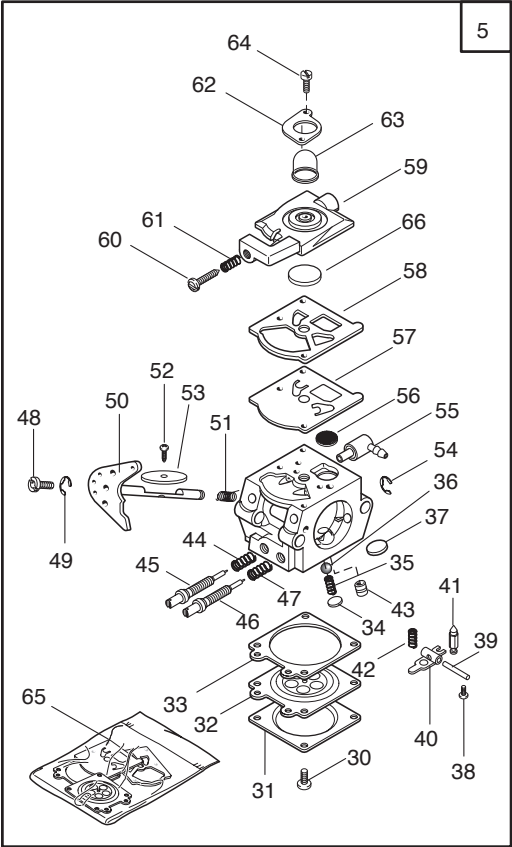

N°	Codice Code	Q.tà Q.ty	Descrizione	Description	N°	Codice Code	Q.tà Q.ty	Descrizione	Description
1	3724060	1	Guarniz.collettore	Intake manif.gasket	47	3654110	1	Molla getto max	Spring
2	3749660	1	Collettore aspirazione	Intake manifold	48	3642470	1	Piolino per cavo accel.	Swivel
3	3785040	1	Distanziale termico	Heat block	49	3351090	1	Fermo piolino accel.	Retainer
4	3724020	2	Guarniz.collettore-carb.	Intake-carb. gasket	50	3642460	1	Albero farfalla	Shaft shutter
5	4153990	1	Ass. carburatore	Carburettor	51	3654120	1	Molla albero farfalla	Spring
6	3745550	1	Pomello per leva aria	Knob	52	2652390	1	Vite farfalla	Screw
7	8613450	1	Ass.leva aria (Incl.6)	Choke lever assy (Incl.6)	53	3613750	1	Farfalla	Shutter
8	2382150	1	Boccola	Bushing	54	3351060	1	Fermo albero farfalla	Retainer
9	2382140	1	Boccola	Bushing	55	3749670	1	Raccordo carburante	Fitting
10	3749600	1	Supp filtro aria Giallo	Air filter holder Yellow	56	3781450	1	Filtro	Screen
10	3749605	1	Supp.filtro aria Arancio	Air filter holder Orange	57	Rif.n 65	1	Membrana pompa	Diaphragm pump
10	3749608	1	Supp.filtro aria Verde	Air filter holder Green	58	Rif.n 65	1	Guarnizione pompa	Gasket
10	3749933	1	Supp filtro aria Rosso	Air filter holder Red	59	3660490	1	Coperchio pompa	Cover pump assy
11	2312090	3	Rosetta ø5x10x1	Washer	60	2653310	1	Vite regolaz.minimo	Idle speed screw
12	2135220	2	Vite M5x75 inox	Screw	61	3654140	1	Molla vite reg.minimo	Spring
13	3781420	1	Filtro aria	Air filter	62	3613730	1	Flangia primer	Cover primer pump
14	8749610	1	Pomello filtro aria Giallo	Cover cap Yellow	63	3744740	1	Elemento pompante air purge	Air purge pump
14	8749615	1	Pomello filtro aria Arancio	Cover cap Orange	64	2653350	2	Vite coperchio pompa	Screw
14	8749618	1	Pomello filtro aria Verde	Cover cap Green	65	8724150	1	Kit membrane-guarnizioni carb.	Diaph-gasket set
14	8749953	1	Pomello filtro aria Rosso	Cover cap Red	66	3744750	1	Valvola coperchio pompa	Cover pump valve
15	3356030	1	Fermo pomello filtro	ariaLock washer					
16	4251170	1	Ass.coprifiltro Giallo (Incl.14-15)	Filter cover assy Yellow (Incl.14-15)					
16	4251175	1	Ass.coprifiltro Arancio (Incl.14-15)	Filter cover Orange (Incl.14-15)					
16	4251178	1	Ass.coprifiltro Verde (Incl.14-15)	Filter cover assy Green (Incl.14-15)					
16	8562643	1	Ass.coprifiltro Rosso (Incl.14-15)	Filter cover assy Red (Incl.14-15)					
17	2123100	3	Vite 5x13 autof.	Screw					
18	3613420	1	Rosetta	Washer					
19	4562220	1	Puleggia avviamento	Starter pulley					
20	3723640	1	Disco per molla avv.	Disc					
21	4611480	1	Molla avviamento	Spring					
22	8562160	1	Carter avviamento Giallo	Starter recoil case Yellow					
22	8562165	1	Carter avviamento Arancio	Starter recoil case Orange					
22	8562168	1	Carter avviamento Verde	Starter recoil case Green					
22	8562663	1	Carter avviamento Rosso	Starter recoil case Red					
23	2135040	12	Vite M5x18	Screw					
24	3784030	1	Fune avviamento	Starter cord					
25	3750067	1	Impugnat. avviamento	Starter handle					
27	3745530	4	Gommino sup.serbatoio	Grommet					
28	2432030	1	Dado autobloccante M6	Nut autoblock					
29	4251180	1	Ass. avviatore Giallo (Incl.17÷28)	Starter assy Yellow (Incl.17÷28)					
29	4251185	1	Ass. avviatore Arancio (Incl.17÷28)	Starter assy Orange (Incl.17÷28)					
29	4251188	1	Ass. avviatore Verde (Incl.17÷28)	Starter assy Green (Incl.17÷28)					
29	4251813	1	Ass. avviatore Rosso (Incl.17÷28)	Starter assy Red (Incl.17÷28)					
30	2652430	4	Vite con rondella	Screw					
31	3611510	1	Coperchio membrana	Cover					
32	Rif.n 65	1	Membrana pompa	Diaphragm assy					
33	Rif.n 65	1	Guarnizioni membrana	Gasket					
34	3613640	1	Tappo piccolo	Plug					
35	3356080	1	Fermo	Retainer					
36	3781460	1	Filtro piccolo	Screen					
37	3613630	1	Tappo	Plug					
38	2652610	1	Vite bilanciere	Screw					
39	3640820	1	Perno bilanciere	Fulcrum pin					
40	3612470	1	Bilanciere	Control lever					
41	3630210	1	Valvola spillo	Inlet needle					
42	3654080	1	Molla bilanciere	Spring					
43	3642480	1	Valvola	Valve					
44	3654100	1	Molla getto min	Spring					
45	2653360	1	Getto minimo	Idle mixture screw					
46	2653330	1	Getto massimo	High mixture screw