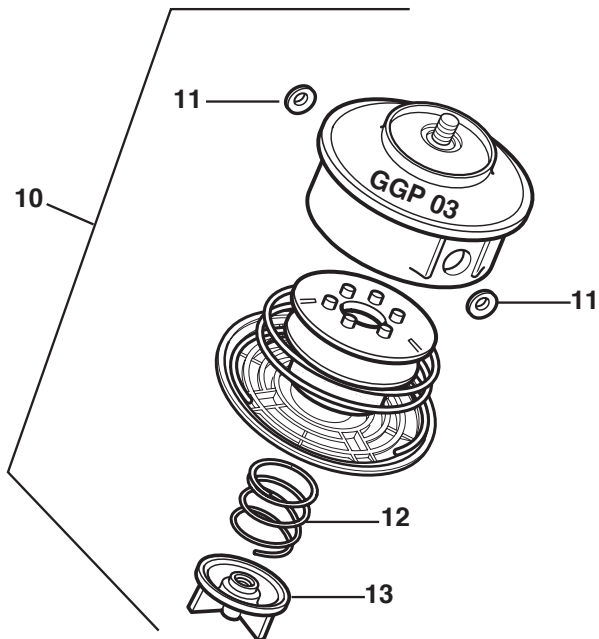

Mod. TESTINE A FILO (GGP 03) / HEADS WITH WIRE (GGP 03)

1

2