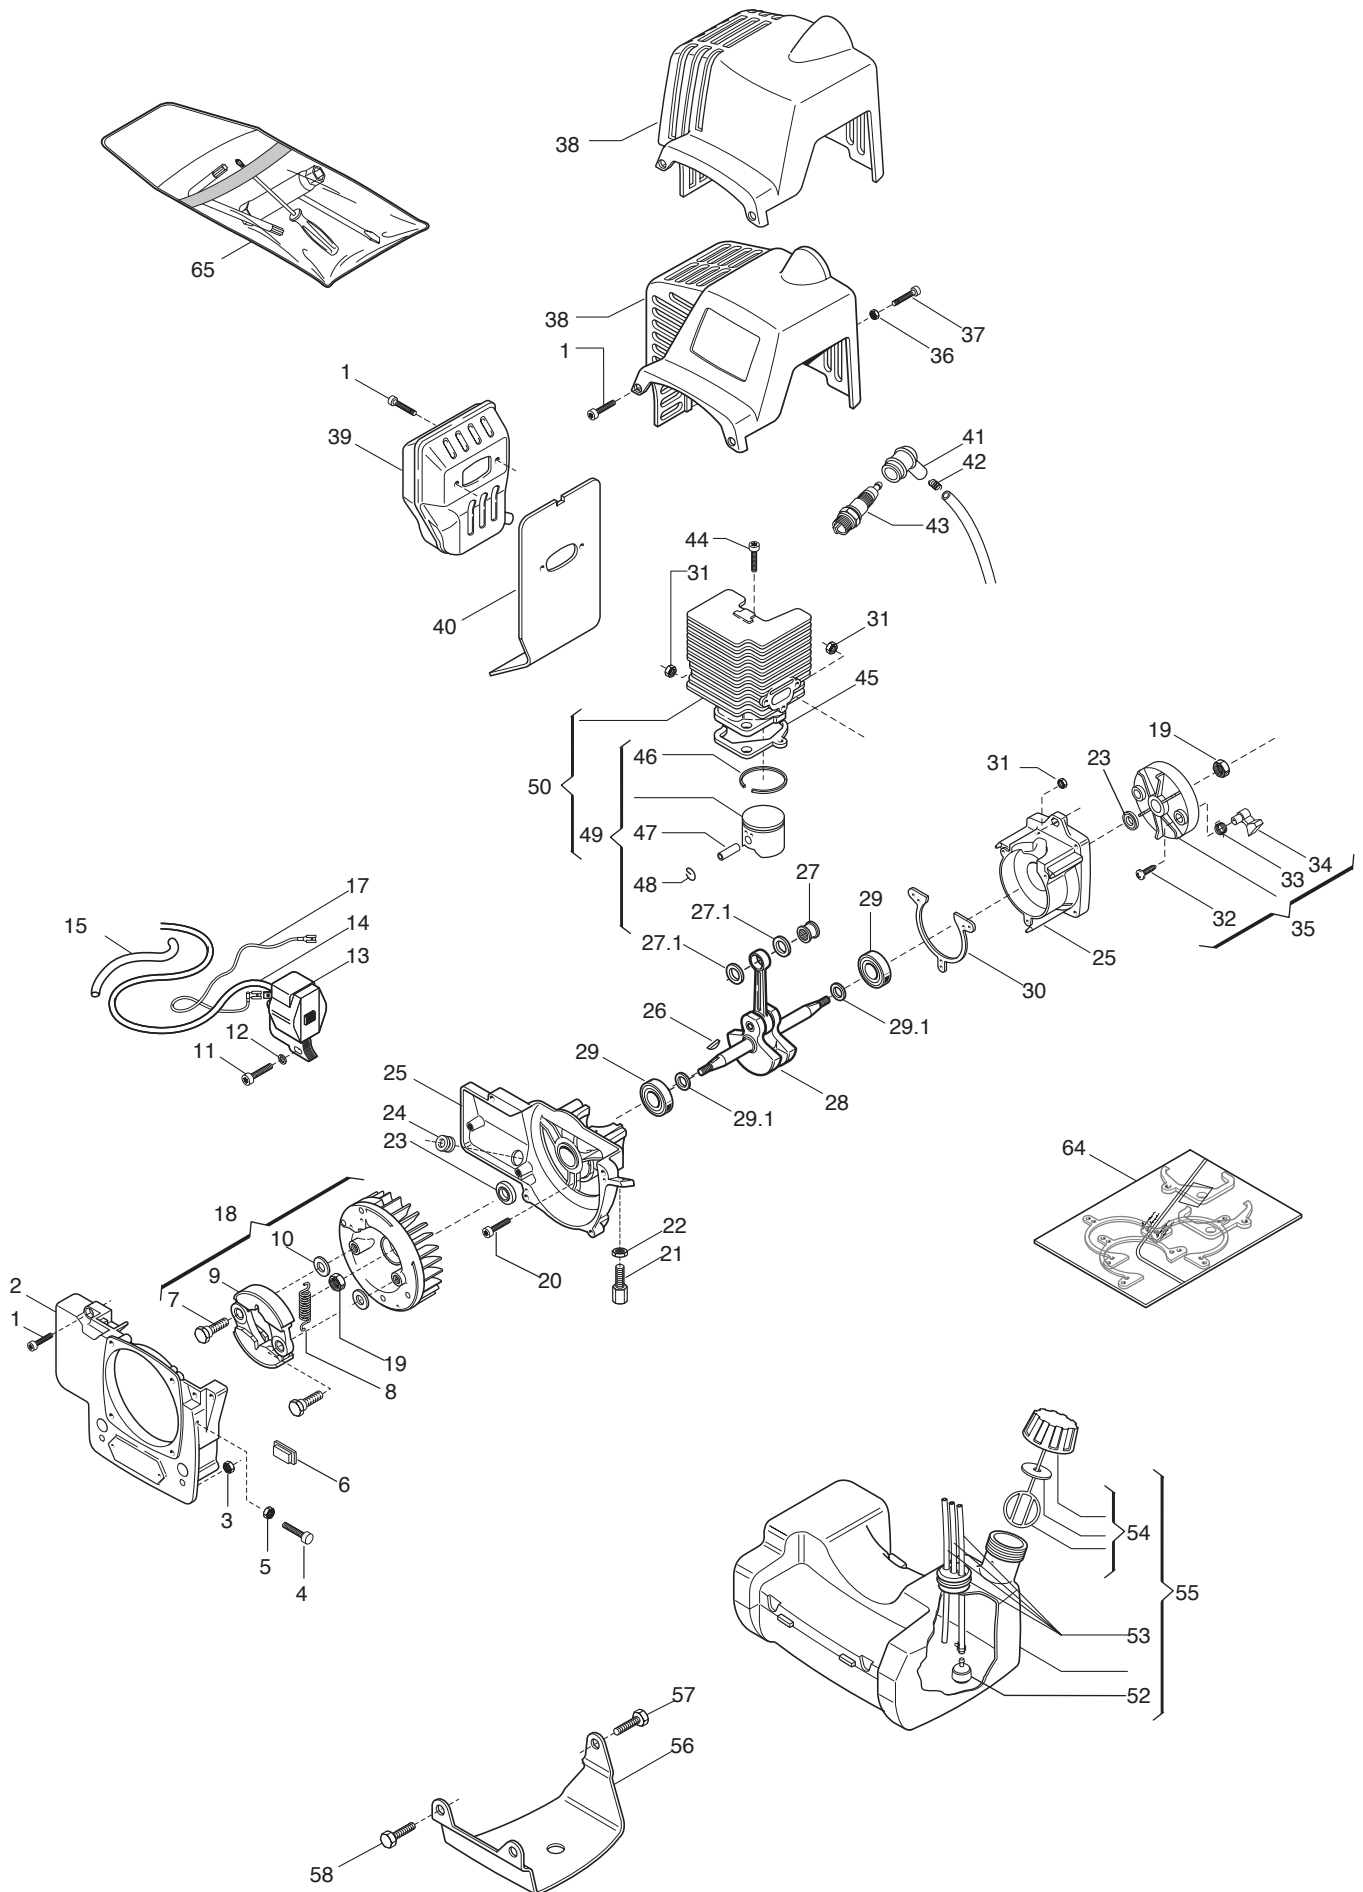

N°	Codice Code	Q.tà Q.ty	Descrizione	Description	N°	Codice Code	Q.tà Q.ty	Descrizione	Description
1	2135040	12	Vite M5x18	Screw	50	8540633	1	Ass.cil.-pist. Ø 33 (Incl.49-50)	Cil.-piston assy Ø 33 (Incl.49-50)
2	4540820	1	Carter supporto trasm.	Trasm.support case	50	8541093	1	Ass.cil.-pist. Ø 35 (Incl.49-50)	Cil.-piston assy Ø 35 (Incl.49-50)
3	2432040	2	Dado autobloc. M5	Nut autoblock	52	4253290	1	Pescante Mix	Intake filter
4	2132500	1	Vite M4x10	Screw M4x10	53	8745540	1	Ass.gommino passatubi	Grommet assy
5	2312120	1	Rosetta	Washer	54	4251197	1	Ass. tappo Mix	Fuel cap assy
6	3745530	4	Gommino supp. serbatoio	Grommet	55	4251387	1	Ass.serbatoio Mix (Incl.52÷54)	Fuel tank assy (Incl.52÷54)
7	2653280	2	Vite fiss.massa frizione	Screw	56	4612187	1	Flangia motore Ø 33 - 35	Flange mod. Ø 33 - 35
8	3654090	1	Molla frizione	Spring	57	2112310	1	Vite M6x12 Mod. Ø 33 - 35	Screw mod. Ø 33 - 35
9	3660450	2	Massa frizione	Clutch unit	58	2135180	2	Vite M5x12 Mod. Ø 33 - 35	Screw mod. Ø 33 - 35
10	2321100	2	Rosetta a tazza 6x14x1	Washer	64	8724031	1	Serie guarnizioni (Incl.30-40-45)	Gasket set (Incl.30-40-45)
11	2132510	2	Vite M4x22	Screw	65	4253412	1	Busta dotazione	Envelope equip.
12	2321050	2	Rosetta a tazza ø4x10x0,5	Washer					
13	3210660	1	Bobina elettronica	Electronic coil					
14	3211080	1	Filo bobina	Spark plug cable					
15	3782470	1	Guaina cavo	Wire sheath					
17	3210853	1	Cavo massa	Ground terminal					
18	4251471	1	Ass. volano c/masse (Incl.7÷10)	Flywheel assy (Incl.7÷10)					
19	2670120	2	Dado flangiato M8	Washer					
20	2135050	3	Vite M5x30	Screw					
21	3630600/1	1	Registro cavo accel.	Wire adjuster					
22	2412090	1	Dado M6	Nut					
23	3121070	2	Anello di tenuta	Seal ring					
24	3745130	1	Gommino passacavo	Grommet					
25	8541270	1	Coppia carter motore	Crankcase assy					
26	3151010	1	Linguetta volano	Flywheel key					
27	3116100	1	Astuccio a rulli 8x12x10	Needle bearing					
27.1	3614891	2	Rasamento pistone	Washer					
28	4251950	1	Ass. albero motore (incl.25)	Crankshaft (incl.25)					
29	3112240	2	Cuscinetto a sfere	Ball bearing					
29.1	3614480	2	Rasamento albero motore	Washer					
30	3724031	1	Guarnizione carter	Gasket					
31	2432040	5	Dado autobloccante M5	Nut autolock					
32	2123100	3	Vite 5x13 autof.	Screw					
33	3654050	2	Molla aggancio avviamento	Spring					
34	3749570	2	Aggancio avviamento	Starter hook					
35	8540810	1	Ass. coppa avviamento (Incl.32÷34)	Starter cup assy(Incl.32÷34)					
36	2312090	3	Rosetta ø5x10x1	Washer					
37	2135180	1	Vite M5x12	Screw					
38	4562240	1	Cuffia copricil. giallo	Cylinder cover yellow					
38	4562245	1	Cuffia copricil. arancio	Cylinder cover orange					
38	4562248	1	Cuffia copricil. verde	Cylinder cover green					
38	4562583	1	Cuffia copricil. rosso	Cylinder cover red					
39	4121910	1	Silenziatore	Muffler					
40	3724040	1	Guarnizione silenziatore	Muffler gasket					
41	3748880	1	Cappuccio candela	Spark plug cover					
42	3657050	1	Terminale filo candela	Spark plug spring					
43	3210024	1	Candela	Plug					
44	2135150	2	Vite M6x23	Screw					
45	3724000	1	Guarnizione cilindro Mod. Ø 30 - 33	Cylinder gasket Mod. Ø 30 - 33					
45	3724250	1	Guarnizione cilindro Mod. Ø 35	Cylinder gasket Mod. Ø 35					
46	3123170	1	Segmento x ass. pistone Ø 30	Piston ring Mod Ø 30					
46	3123180	1	Segmento x ass. pistone Ø 33	Piston ring Mod Ø 33					
46	3123210	1	Segmento x ass. pistone Ø 35	Piston ring Mod Ø 35					
47	3158210	1	Spinotto pist.Mod. Ø 30	Piston pin Mod Ø 30					
47	3158220	1	Spinotto pist.Mod. Ø 33 - 35	Piston pin Mod Ø 33 - 35					
48	3356050	2	Fermo spinotto	Circlip					
49	8540723	1	Ass.pistone Ø 30 (Incl.46÷48)	Piston assy Ø 30 (Incl.46÷48)					
49	8540733	1	Ass.pistone Ø 33 (Incl.46÷48)	Piston assy Ø 33 (Incl.46÷48)					
49	8541103	1	Ass.pistone Ø 35 (Incl.46÷48)	Piston assy Ø 35 (Incl.46÷48)					
50	8540623	1	Ass.cil.-pist. Ø 30 (Incl.49-50)	Cil.-piston assy Ø 30 (Incl.49-50)