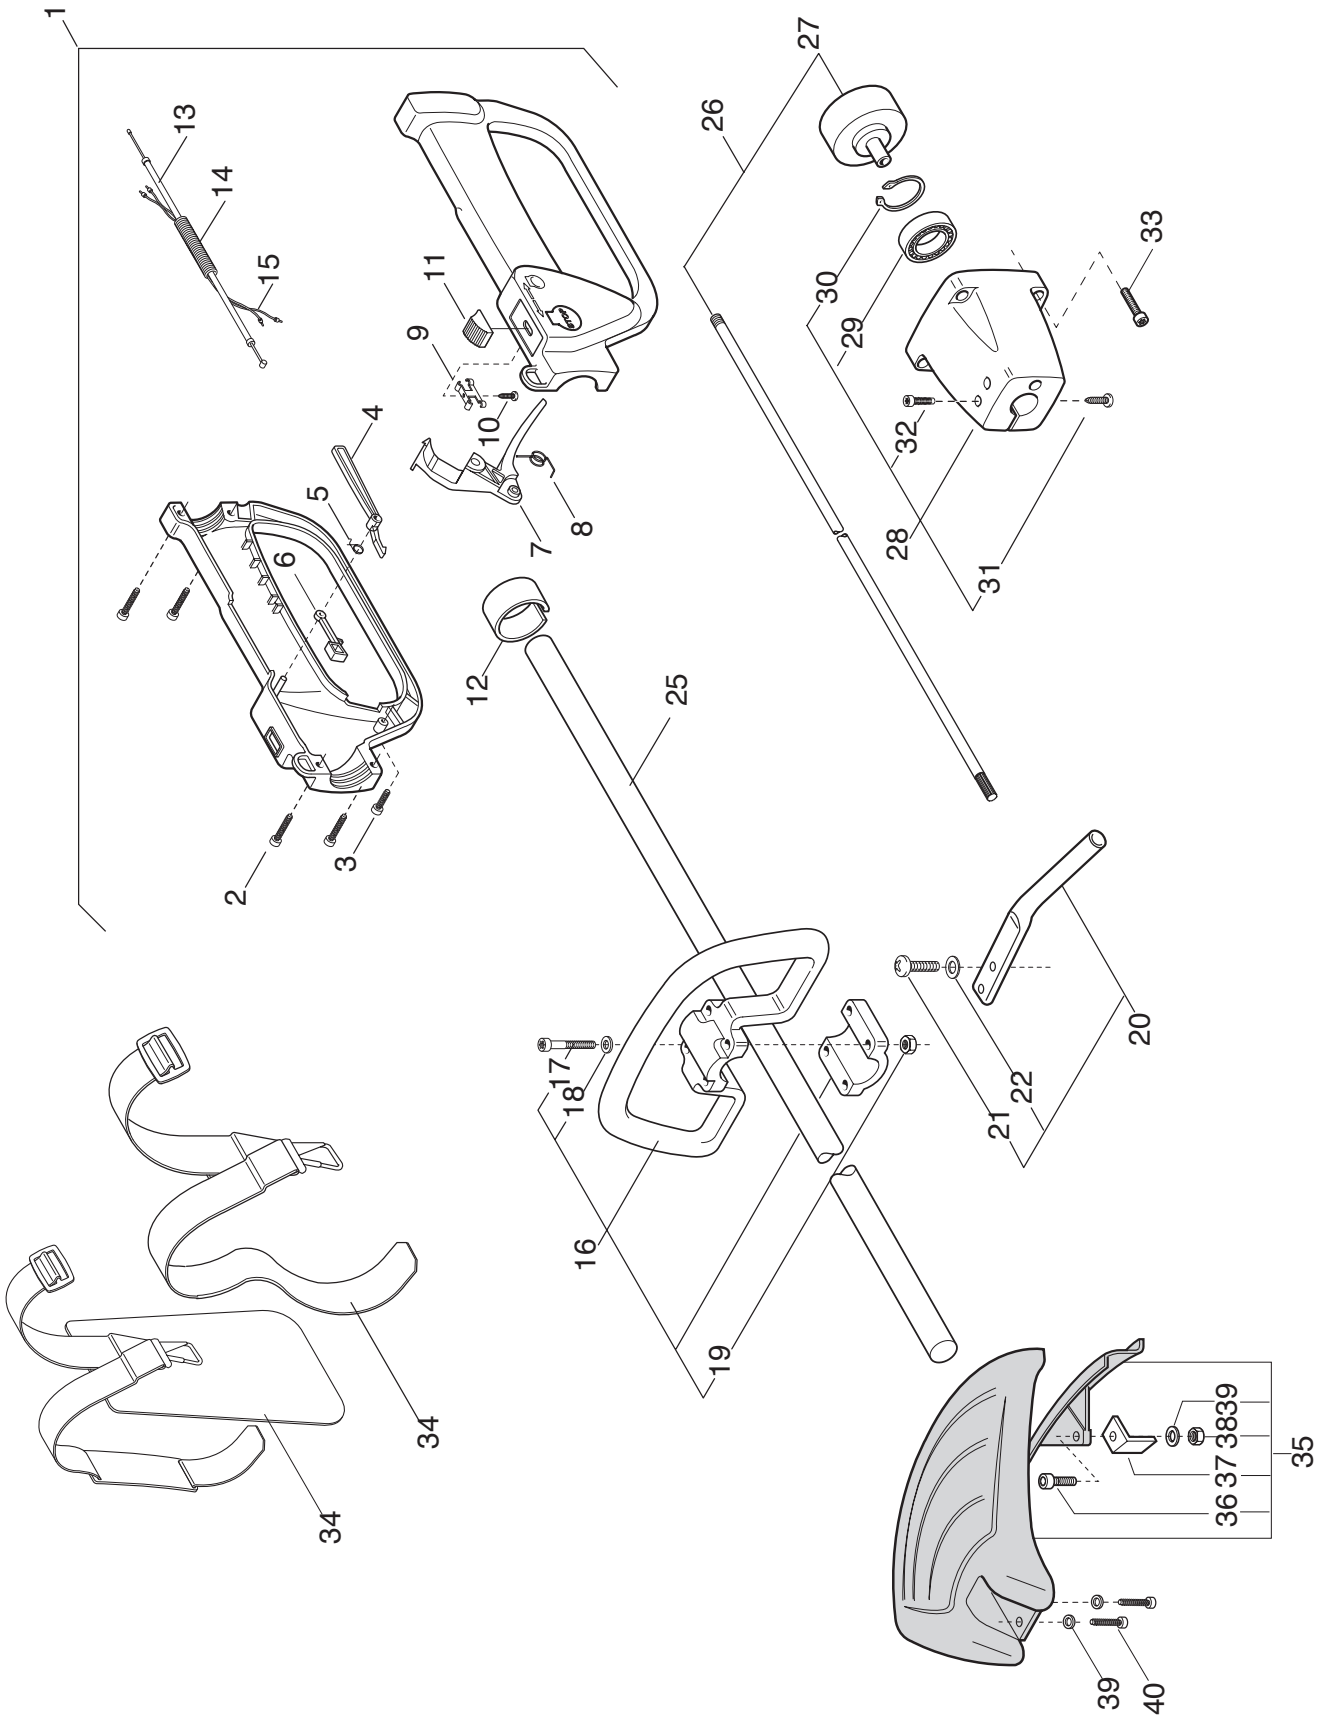

5

N°	Codice Code	Q.tà Q.ty	Descrizione	Description
1	8562610	1	Ass.impugnatura post.(Incl. 2÷15)	Handle assy (Incl. 2÷15)
2	2123030	4	Vite 5x23 autof.	Screw
3	2123100	2	Vite M5x13	Screw
4	3743475	1	Leva di sicurezza	Safety lever
5	3654280/11	1	Molla leva di sicurezza	Spring
6	3743485	1	Leva fermo acceleratore	Stop throttle lever
7	3743465	1	Leva acceleratore	Throttle lever
8	3654270/11	1	Molla leva acceleratore	Spring
9	3612710	1	Lamierino di stop	Stop plate
10	2123070	1	Vite 2,9x6,5 autof.	Screw
11	3749270	1	Pomello di stop	Stop knob
12	3749910	2	Riduzione ø24	Reduction
13	4251780	1	Cavo acceleratore	Wire assy
14	3786030	1	Guaina cavi	Wire sheath
15	8211110	1	Coppia cavi stop	Stop wire pair
16	8253201	1	Ass.impugnat.ant.(Incl.17÷19)	Handle assy (Incl.17÷19)
17	2135050	4	Vite M5x30	Screw
18	2312090	4	Rosetta	Washer
19	2412030	4	Dado	Nut
20	8620480	1	Ass.barrier (Incl. 21÷22) [Escl.Mod. 21]	Barrier pipe assy
21	2123140	2	Vite 5X27 autof.	Screw
22	2312090	2	Rosetta	Washer
25	8251211	1	Ass.tubo trasm.	Trans.pipe assy
26	4251410	1	Ass.albero trasm.(Incl. 27)	Trans.shaft assy (Incl. 27)
27	4121881	1	Campana frizione	Clitch drum
28	8561600	1	Ass.supporto trasm.(Incl.29÷32)	Support trasm. assy (Incl.29÷32)
29	3112170	1	Cuscinetto 12x32x10	Bearing
30	3353080	1	Anello seeger	Ring
31	2123150	1	Vite 4,8x19 autof.	Screw
32	2123140	2	Vite 5X27 autof.	Screw
33	2135160	4	Vite M6x19	Screw
34	4253420	1	Bretella x Mod.21	Harness Mod.21
34	4253460	1	Bretella x Mod.25-30	Harness Mod.25-30
35	8563570	1	Ass.paraspruzzi standard	Safety cover assy
36	2135030	1	Vite TX M5x20	Screw TX
37	3615000	1	Lamierino tagliafilo	Line cutter
38	2432040	1	Dado M5 autobloccante	Nut
39	2312150	2	Rondella 5,5x15x1,5	Washer
40	2135060	2	Vite TX M5x25	Screw