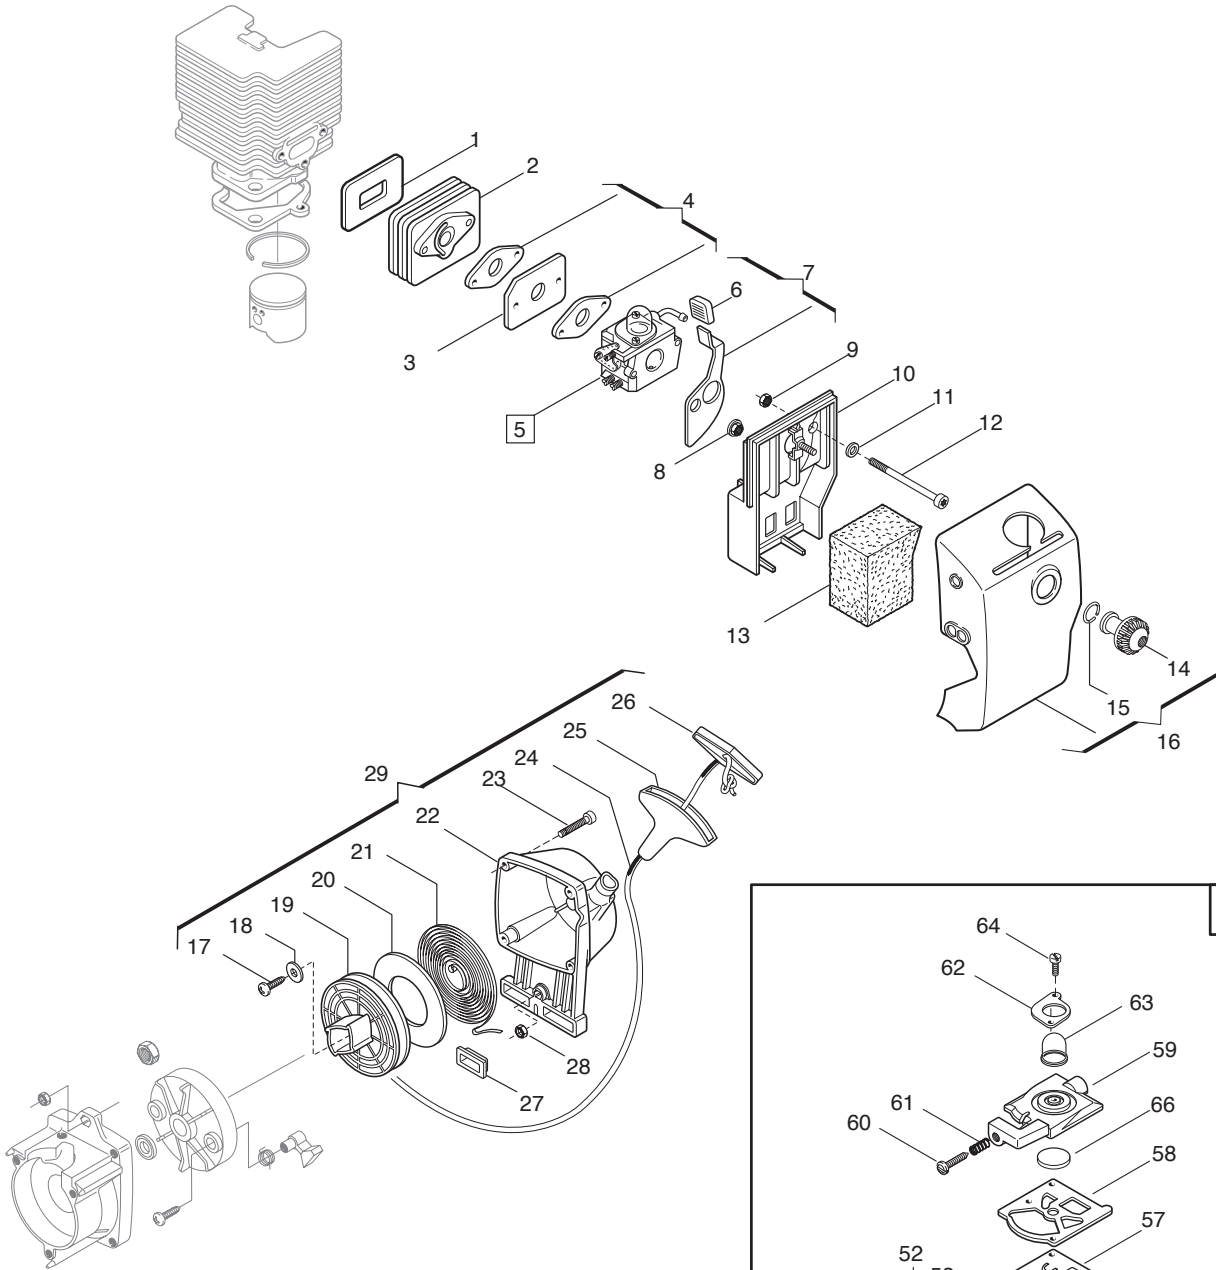

N°	Codice Code	Q.tà Q.ty	Descrizione	Description	N°	Codice Code	Q.tà Q.ty	Descrizione	Description
1	3724060	1	Guarniz.collettore	Intake manif.gasket	47	3654110	1	Molla getto max	Spring
2	3749660	1	Collettore aspirazione	Intake manifold	48	3642470	1	Piolino per cavo accel.	Swivel
3	3785040	1	Distanziale termico	Heat block	49	3351090	1	Fermo piolino accel.	Retainer
4	3724020	2	Guarniz.collettore-carb.	Intake-carb. gasket	50	3642460	1	Albero farfalla	Shaft shutter
5	4153990	1	Ass. carburatore	Carburettor	51	3654120	1	Molla albero farfalla	Spring
6	3745550	1	Pomello per leva aria	Knob	52	2652390	1	Vite farfalla	Screw
7	8613450	1	Ass.leva aria (Incl.6)	Choke lever assy (Incl.6)	53	3613750	1	Farfalla	Shutter
8	2382150	1	Boccola	Bushing	54	3351060	1	Fermo albero farfalla	Retainer
9	2382140	1	Boccola	Bushing	55	3749670	1	Raccordo carburante	Fitting
10	3749600	1	Supp filtro aria Giallo	Air filter holder Yellow	56	3781450	1	Filtro	Screen
10	3749605	1	Supp.filtro aria Arancio	Air filter holder Orange	57	Rif.n 65	1	Membrana pompa	Diaphragm pump
10	3749608	1	Supp.filtro aria Verde	Air filter holder Green	58	Rif.n 65	1	Guarnizione pompa	Gasket
10	3749933	1	Supp filtro aria Rosso	Air filter holder Red	59	3660490	1	Coperchio pompa	Cover pump assy
11	2312090	3	Rosetta ø5x10x1	Washer	60	2653310	1	Vite regolaz.minimo	Idle speed screw
12	2135220	2	Vite M5x75 inox	Screw	61	3654140	1	Molla vite reg.minimo	Spring
13	3781420	1	Filtro aria	Air filter	62	3613730	1	Flangia primer	Cover primer pump
14	8749610	1	Pomello filtro aria Giallo	Cover cap Yellow	63	3744740	1	Elemento pompante air purge	Air purge pump
14	8749615	1	Pomello filtro aria Arancio	Cover cap Orange	64	2653350	2	Vite coperchio pompa	Screw
14	8749618	1	Pomello filtro aria Verde	Cover cap Green	65	8724150	1	Kit membrane-guarnizioni carb.	Diaph-gasket set
14	8749953	1	Pomello filtro aria Rosso	Cover cap Red	66	3744750	1	Valvola coperchio pompa	Cover pump valve
15	3356030	1	Fermo pomello filtro	ariaLock washer					
16	4251170	1	Ass.coprifiltro Giallo (Incl.14-15)	Filter cover assy Yellow (Incl.14-15)					
16	4251175	1	Ass.coprifiltro Arancio (Incl.14-15)	Filter cover Orange (Incl.14-15)					
16	4251178	1	Ass.coprifiltro Verde (Incl.14-15)	Filter cover assy Green (Incl.14-15)					
16	8562643	1	Ass.coprifiltro Rosso (Incl.14-15)	Filter cover assy Red (Incl.14-15)					
17	2123100	3	Vite 5x13 autof.	Screw					
18	3613420	1	Rosetta	Washer					
19	4562220	1	Puleggia avviamento	Starter pulley					
20	3723640	1	Disco per molla avv.	Disc					
21	4611480	1	Molla avviamento	Spring					
22	8562160	1	Carter avviamento Giallo	Starter recoil case Yellow					
22	8562165	1	Carter avviamento Arancio	Starter recoil case Orange					
22	8562168	1	Carter avviamento Verde	Starter recoil case Green					
22	8562663	1	Carter avviamento Rosso	Starter recoil case Red					
23	2135040	12	Vite M5x18	Screw					
24	3784030	1	Fune avviamento	Starter cord					
25	3750067	1	Impugnat. avviamento	Starter handle					
27	3745530	4	Gommino sup.serbatoio	Grommet					
28	2432030	1	Dado autobloccante M6	Nut autoblock					
29	4251180	1	Ass. avviatore Giallo (Incl.17÷28)	Starter assy Yellow (Incl.17÷28)					
29	4251185	1	Ass. avviatore Arancio (Incl.17÷28)	Starter assy Orange (Incl.17÷28)					
29	4251188	1	Ass. avviatore Verde (Incl.17÷28)	Starter assy Green (Incl.17÷28)					
29	4251813	1	Ass. avviatore Rosso (Incl.17÷28)	Starter assy Red (Incl.17÷28)					
30	2652430	4	Vite con rondella	Screw					
31	3611510	1	Coperchio membrana	Cover					
32	Rif.n 65	1	Membrana pompa	Diaphragm assy					
33	Rif.n 65	1	Guarnizioni membrana	Gasket					
34	3613640	1	Tappo piccolo	Plug					
35	3356080	1	Fermo	Retainer					
36	3781460	1	Filtro piccolo	Screen					
37	3613630	1	Tappo	Plug					
38	2652610	1	Vite bilanciere	Screw					
39	3640820	1	Perno bilanciere	Fulcrum pin					
40	3612470	1	Bilanciere	Control lever					
41	3630210	1	Valvola spillo	Inlet needle					
42	3654080	1	Molla bilanciere	Spring					
43	3642480	1	Valvola	Valve					
44	3654100	1	Molla getto min	Spring					
45	2653360	1	Getto minimo	Idle mixture screw					
46	2653330	1	Getto massimo	High mixture screw