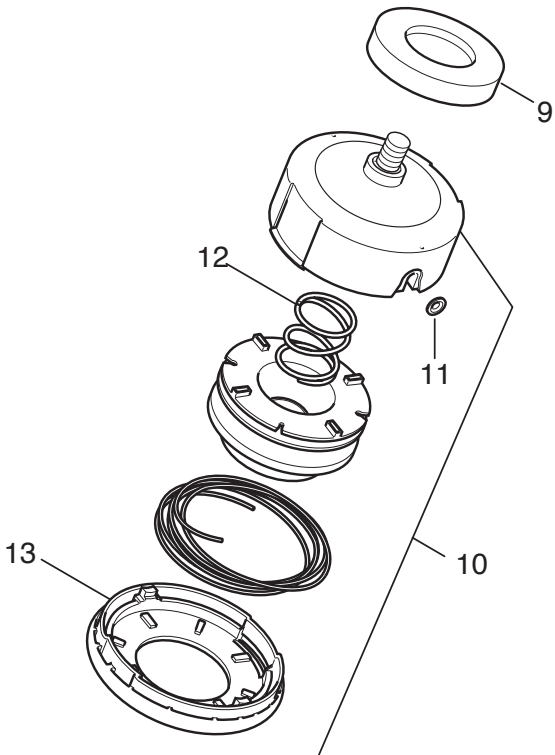

Mod. TESTINE A FILO / HEADS WITH WIRE

1

4253320

2

4353190

3

4353000

4

4253300