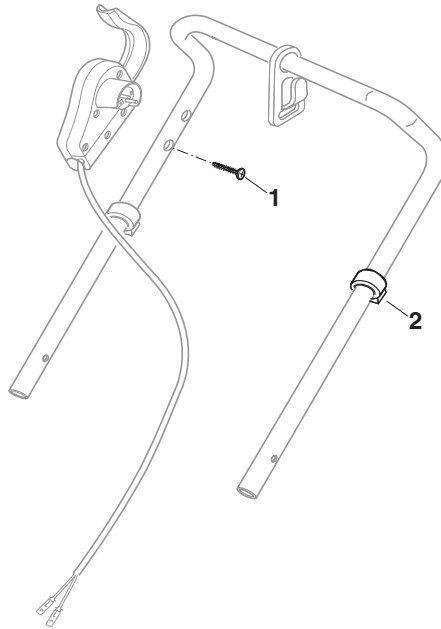

# ENCLOSURE 3

350 ÷ 390

2008

003a.0

1 / 1

POS.	CODE	Q.TY	DESCRIZIONE	DESCRIPTION	DESCRIPTION	BESCHREIBUNG	REMARKS
1	12728701/0	2	VITE	SCREW	VIS	SCHRAUBE	
2	22192151/0	1	FERMACAVO	FAIRLEAD	FIXATION CABLE	KABELBEFESTIGUNG	