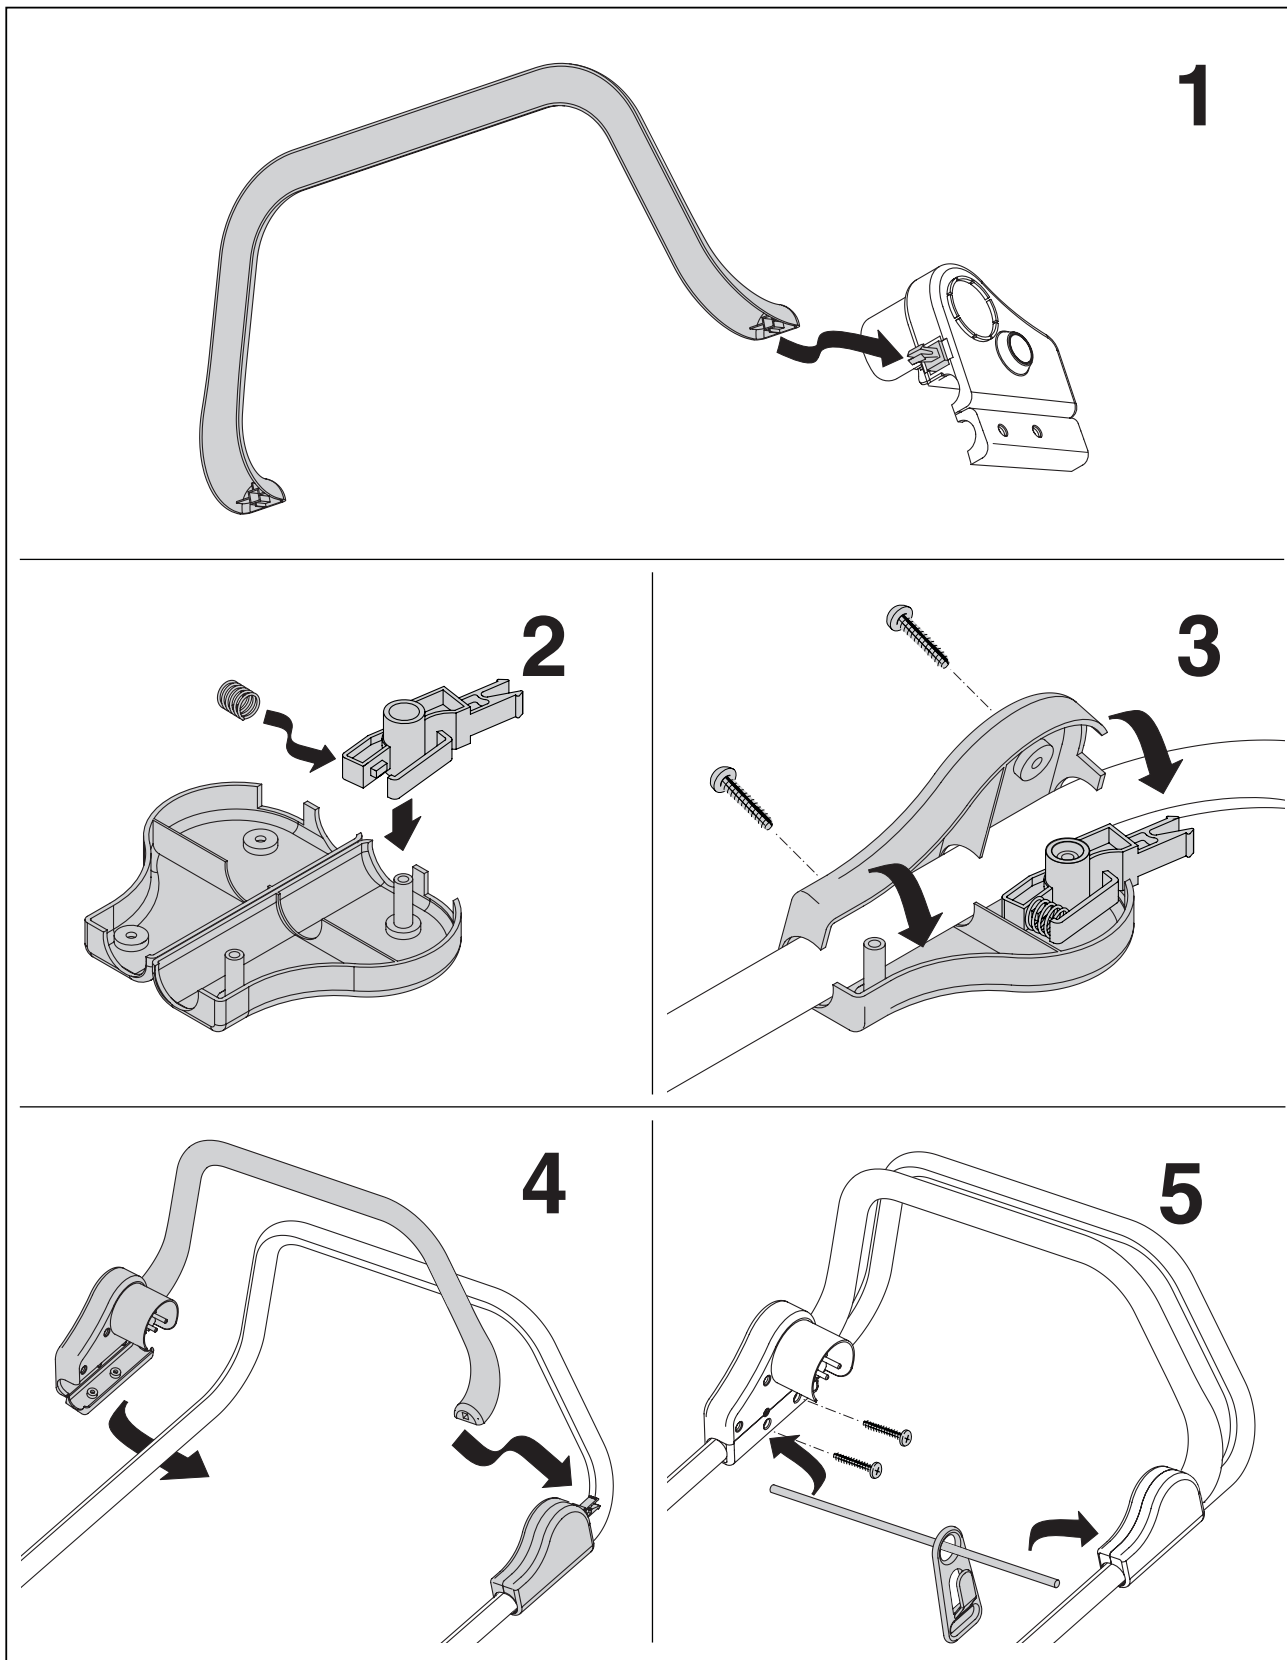

***Istruzioni di Montaggio - Instructions for Assembly -
Instructions de Montage - Montageanleitungen***