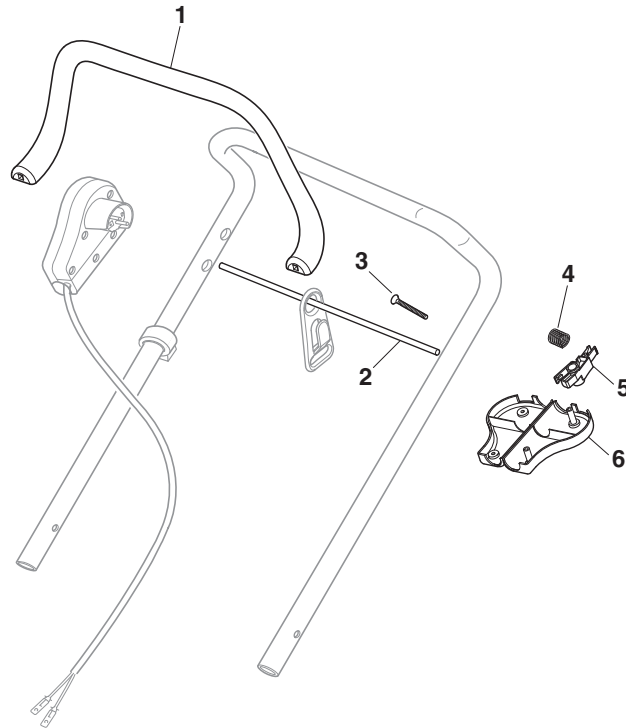

# ENCLOSURE 3

350 ÷ 390

2008

004a.0

1 / 1

POS.	CODE	Q.TY	DESCRIZIONE	DESCRIPTION	DESCRIPTION	BESCHREIBUNG	REMARKS
1	322322880/1	1	LEVA FRENO MOTORE, NERO	LEVER, MOTOR BRAKE	LEVIER FREIN MOTEUR	HEBEL, MOTORBREMSE	
-	322322883/1	1	LEVA FRENO MOTORE, GIALLO	LEVER, MOTOR BRAKE	LEVIER FREIN MOTEUR	HEBEL, MOTORBREMSE	
2	22010250/0	1	ASTA AGGANCIAMENTO FERMACAVO	ROD, FAIRLEAD BEARING	TIGE SUPPORT SERRE-CABLE	STANGE, KABELHALTER	
3	12728701/0	4	VITE	SCREW	VIS	SCHRAUBE	
4	22450115/0	1	MOLLA	SPRING	RESSORT	FEDER	
5	322230350/1	1	FULCRO	FULCRUM PIN	POINT D'APPUI	GELENKPUNKT	
6	22785144/0	1	SUPPORTO	SUPPORT	SUPPORT	HALTER	