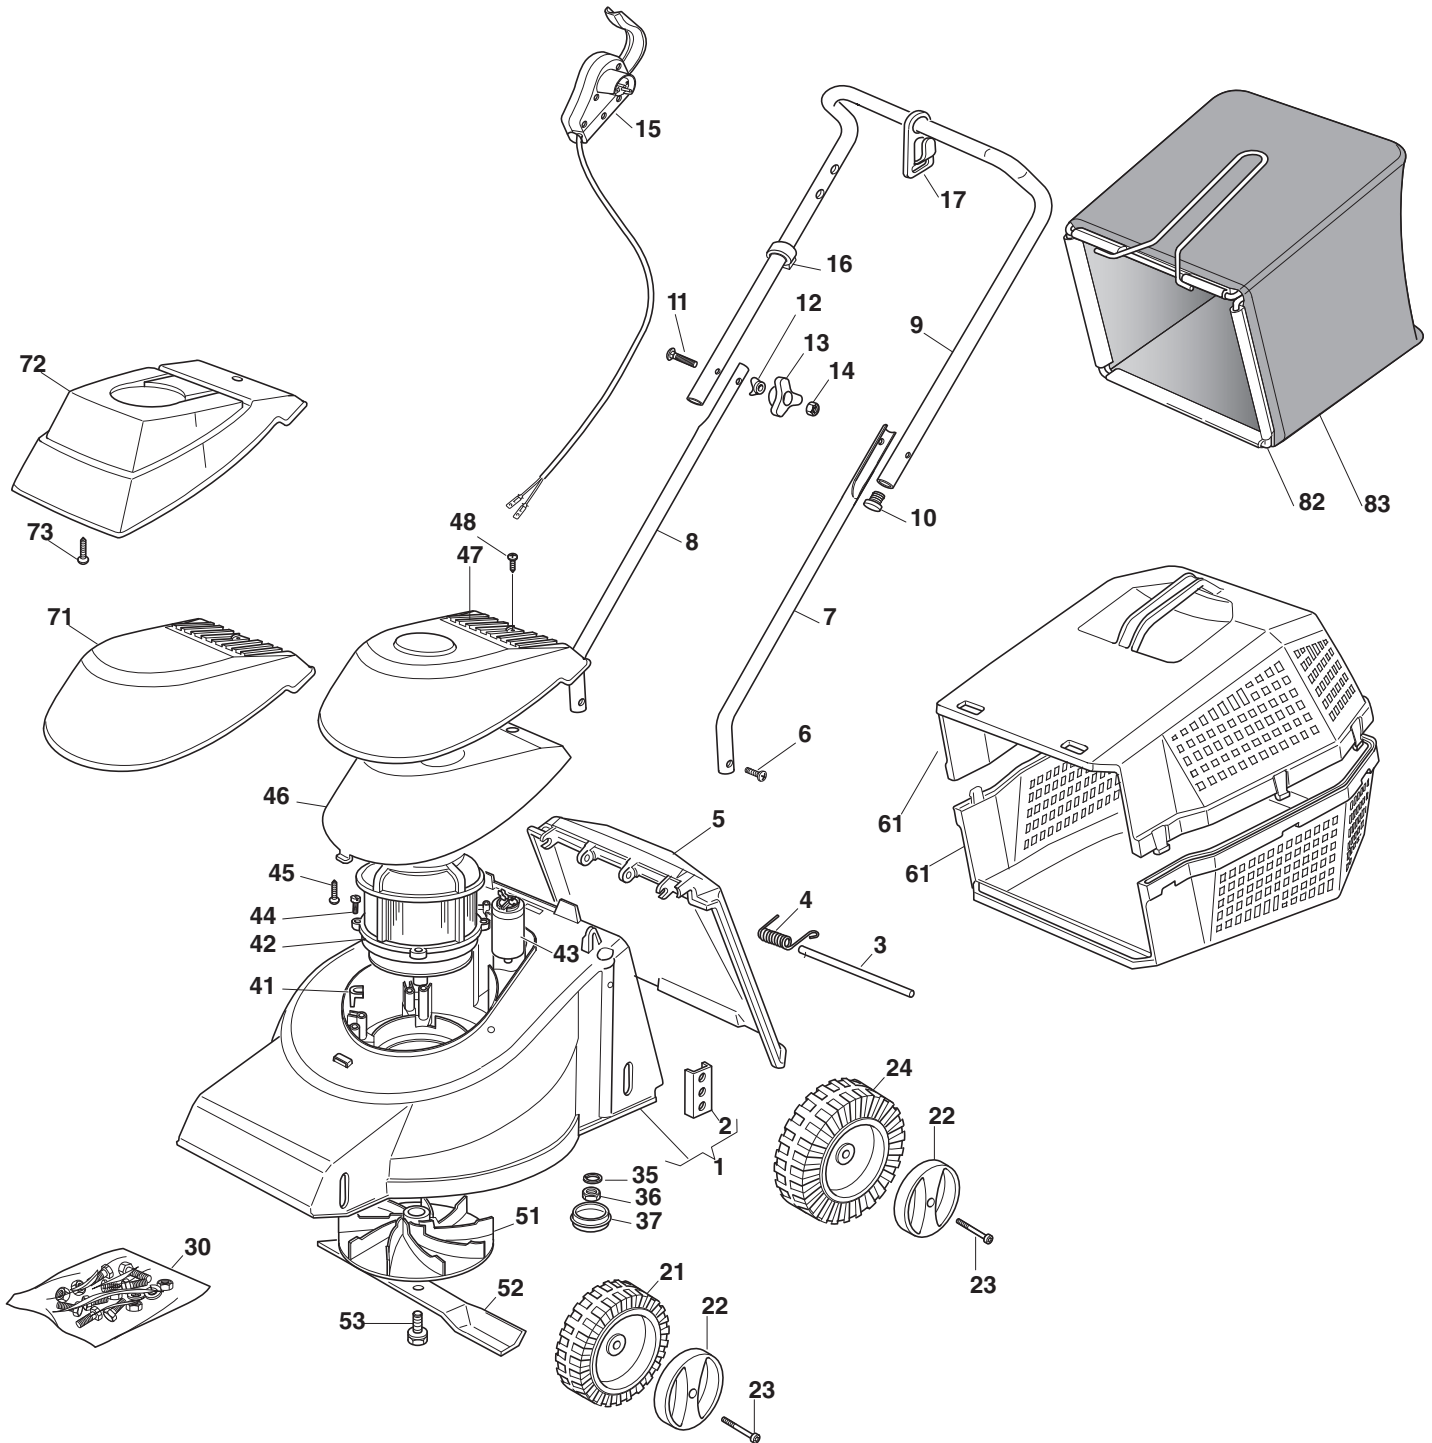

K 390

2008

131.0

1 / 2

POS.	CODE	Q.TY	DESCRIZIONE	DESCRIPTION	DESCRIPTION	BESCHREIBUNG	REMARKS
1	81001570/0	1	CHASSIS ROSSO	DECK RED	CHÂSSIS ROUGE	GEHÄUSE ROT	
2	22785087/1	4	SUPPORTO RUOTE	SUPPORT, WHEELS	SUPPORT ROUE	HALTER, RAD	
3	22512601/0	1	PERNO	PIN	PIVOT	BOLZEN	
4	22450250/0	1	MOLLA	SPRING	RESSORT	FEDER	
5	22600044/2	1	PARASASSI	STONE-GUARD	PARE-PIERRES	PRALLBLECH	
6	12728450/0	2	VITE	SCREW	VIS	SCHRAUBE	
7	81006940/1	1	MANICO, PARTE INF SX	HANDLE, L LOWER	MANCHERON, PARTIE INFERIEURE G	HOLM, LINKE UNTERTEIL	
8	81006939/1	1	MANICO, PARTE INF DX	HANDLE, R LOWER	MANCHERON, PARTIE INFERIEURE D	HOLM, RECHTE UNTERTEIL	
9	81006941/4	1	MANICO, PARTE SUP	HANDLE, UPPER PART	MANCHERON, PARTIE SUPERIEURE	HOLM, OBERTEIL	
10	18566112/0	2	PUNTALE	CAP	BOUCHON	GUMMISTOPFEN	
11	12819120/0	2	VITE	SCREW	VIS	SCHRAUBE	
12	22680006/1	2	ROSETTA	WASHER	RONDELLE	SCHEIBE	
13	22399900/0	2	MANOPOLINA	KNOB	POIGNÉE	GRIFF	
14	12293200/0	2	DADO	NUT	ECROU	MUTTER	
15	-	1	SALVAMOTORE	DEAD HAND SWITCH	INT. MAIN MORTE	TOT MANSCHALTER	(SEE ENCLOSURE 3)
16	22192000/1	1	FASCETTA	ANCHOR CLAMP	COLLIER ANCRAGE	BOWDENZUGHALTER	
17	22195101/4	1	FERMACAVO	FAIRLEAD	FIXATION CABLE	KABELBEFESTIGUNG	
21	22686086/0	2	RUOTA Ø 130	WHEEL Ø 130	ROUE Ø 130	RAD Ø 130	
22	22110459/0	4	COPRIMOZZO GIALLO	HUB CAP YELLOW	COUVRE-MOYEU	RADKAPPE GELBE	
-	22110454/0	4	COPRIMOZZO BIANCO	HUB CAP WHITE	COUVRE-MOYEU	RADKAPPE WEIßE	
-	32210460/1	4	COPRIMOZZO ROSSO	HUB CAP RED	COUVRE-MOYEU	RADKAPPE ROTE	
23	22524337/0	4	PERNO	PIN	PIVOT	BOLZEN	
24	22686087/0	2	RUOTA Ø 160	WHEEL Ø 160	ROUE Ø 160	RAD Ø 160	
30	81008669/0	1	DOTAZIONE VITERIA	OUTFIT, SCREWS	DOTATION VISSERIE	SATZ, SCHRAUBEN	
35	12540260/0	1	GROWER	GROWER	GROWER	FEDERRING	
36	12293200/0	1	DADO	NUT	ECROU	MUTTER	
37	22110275/0	1	TAPPO	CAP	BOUCHON	GUMMISTOPFEN	
41	22167700/0	4	DISTANZIALE	SPACER	ENTRETOISE	DISTANZRING	
42	18563601/0	1	MOTORE ATB	MOTOR ATB	MOTEUR ATB	MOTOR ATB	230-240V (1200W)
43	18222045/0	1	CONDENSATORE 16 µF	CONDENSER 16 µF	CONDENSEUR 16 µF	KONDENSATOR 16 µF	(1200W ATB)
44	12735410/0	4	VITE	SCREW	VIS	SCHRAUBE	
45	12731601/0	1	VITE	SCREW	VIS	SCHRAUBE	
46	22055104/0	1	SUPPORTO CAPOTTINA	SUPPORT, COVER	SUPPORT CAPOT	HALTER, HAUBE	
47	81002006/1	1	CAPOTTINA	COVER	CAPOT	HAUBE	
48	12728680/0	1	VITE	SCREW	VIS	SCHRAUBE	
51	22465602/0	1	MOZZO	HUB	MOYEU	HALTER	
52	81004142/0	1	COLTELLO	BLADE	LAME	MESSER	
53	81004352/0	1	VITE	SCREW	VIS	SCHRAUBE	
61	22486069/0	2	SACCO, PARTE INF/SUP	GRASS-BOX, UPPER/LOWER PART	SAC, PARTIE INFERIEURE/SUPERIEU	KORB, OBER/UNTERTEIL	
72	22055037/2	1	CAPOTTINA	COVER	CAPOT	HAUBE	
71	22055059/1	1	CAPOTTINA	COVER	CAPOT	HAUBE	
73	12728450/0	1	VITE	SCREW	VIS	SCHRAUBE	
82	81006417/0	1	TELAIO SACCO	CHASSIS BOX	CHÂSSIS BAC	RAHMEN SACK	
83	81002147/0	1	SACCO, TELA	BOX, FABRIC	SAC, TOILE	SACK, TUCK