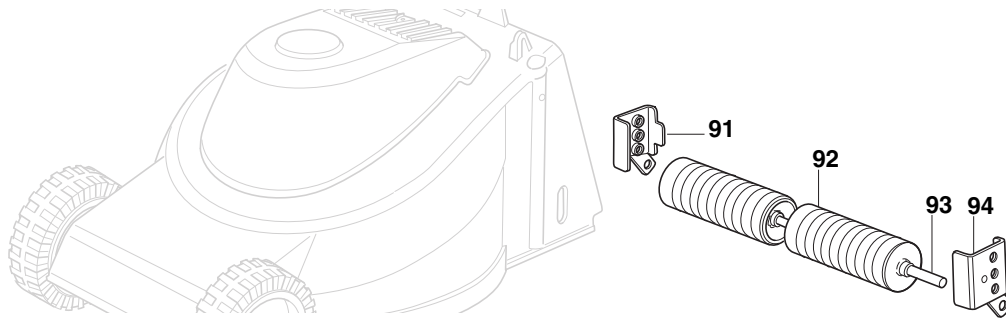

# K 390

2008

131.0

1 / 2

POS.	CODE	Q.TY	DESCRIZIONE	DESCRIPTION	DESCRIPTION	BESCHREIBUNG	REMARKS
1	81001570/0	1	CHASSIS ROSSO	DECK RED	CHÂSSIS ROUGE	GEHÄUSE ROT	
2	22785087/1	4	SUPPORTO RUOTE	SUPPORT, WHEELS	SUPPORT ROUE	HALTER, RAD	
3	22512601/0	1	PERNO	PIN	PIVOT	BOLZEN	
4	22450250/0	1	MOLLA	SPRING	RESSORT	FEDER	
5	22600044/2	1	PARASASSI	STONE-GUARD	PARE-PIERRES	PRALLBLECH	
6	12728450/0	2	VITE	SCREW	VIS	SCHRAUBE	
7	81006940/1	1	MANICO, PARTE INF SX	HANDLE, L LOWER	MANCHERON, PARTIE INFERIEURE G	HOLM, LINKE UNTERTEIL	
8	81006939/1	1	MANICO, PARTE INF DX	HANDLE, R LOWER	MANCHERON, PARTIE INFERIEURE D	HOLM, RECHTE UNTERTEIL	
9	81006941/4	1	MANICO, PARTE SUP	HANDLE, UPPER PART	MANCHERON, PARTIE SUPERIEURE	HOLM, OBERTEIL	
10	18566112/0	2	PUNTALE	CAP	BOUCHON	GUMMISTOPFEN	
11	12819120/0	2	VITE	SCREW	VIS	SCHRAUBE	
12	22680006/1	2	ROSETTA	WASHER	RONDELLE	SCHEIBE	
13	22399900/0	2	MANOPOLINA	KNOB	POIGNÉE	GRIFF	
14	12293200/0	2	DADO	NUT	ECROU	MUTTER	
15	-	1	SALVAMOTORE	DEAD HAND SWITCH	INT. MAIN MORTE	TOT MANSCHALTER	(SEE ENCLOSURE 3)
16	22192000/1	1	FASCETTA	ANCHOR CLAMP	COLLIER ANCRAGE	BOWDENZUGHALTER	
17	22195101/4	1	FERMACAVO	FAIRLEAD	FIXATION CABLE	KABELBEFESTIGUNG	
21	22686086/0	2	RUOTA Ø 130	WHEEL Ø 130	ROUE Ø 130	RAD Ø 130	
22	22110459/0	4	COPRIMOZZO GIALLO	HUB CAP YELLOW	COUVRE-MOYEU	RADKAPPE GELBE	
-	22110454/0	4	COPRIMOZZO BIANCO	HUB CAP WHITE	COUVRE-MOYEU	RADKAPPE WEIßE	
-	32210460/1	4	COPRIMOZZO ROSSO	HUB CAP RED	COUVRE-MOYEU	RADKAPPE ROTE	
23	22524337/0	4	PERNO	PIN	PIVOT	BOLZEN	
24	22686087/0	2	RUOTA Ø 160	WHEEL Ø 160	ROUE Ø 160	RAD Ø 160	
30	81008669/0	1	DOTAZIONE VITERIA	OUTFIT, SCREWS	DOTATION VISSERIE	SATZ, SCHRAUBEN	
35	12540260/0	1	GROWER	GROWER	GROWER	FEDERRING	
36	12293200/0	1	DADO	NUT	ECROU	MUTTER	
37	22110275/0	1	TAPPO	CAP	BOUCHON	GUMMISTOPFEN	
41	22167700/0	4	DISTANZIALE	SPACER	ENTRETOISE	DISTANZRING	
42	18563601/0	1	MOTORE ATB	MOTOR ATB	MOTEUR ATB	MOTOR ATB	230-240V (1200W)
43	18222045/0	1	CONDENSATORE 16 µF	CONDENSER 16 µF	CONDENSEUR 16 µF	KONDENSATOR 16 µF	(1200W ATB)
44	12735410/0	4	VITE	SCREW	VIS	SCHRAUBE	
45	12731601/0	1	VITE	SCREW	VIS	SCHRAUBE	
46	22055104/0	1	SUPPORTO CAPOTTINA	SUPPORT, COVER	SUPPORT CAPOT	HALTER, HAUBE	
47	81002006/1	1	CAPOTTINA	COVER	CAPOT	HAUBE	
48	12728680/0	1	VITE	SCREW	VIS	SCHRAUBE	
51	22465602/0	1	MOZZO	HUB	MOYEU	HALTER	
52	81004142/0	1	COLTELLO	BLADE	LAME	MESSER	
53	81004352/0	1	VITE	SCREW	VIS	SCHRAUBE	
61	22486069/0	2	SACCO, PARTE INF/SUP	GRASS-BOX, UPPER/LOWER PART	SAC, PARTIE INFERIEURE/SUPERIEU	KORB, OBER/UNTERTEIL	
72	22055037/2	1	CAPOTTINA	COVER	CAPOT	HAUBE	
71	22055059/1	1	CAPOTTINA	COVER	CAPOT	HAUBE	
73	12728450/0	1	VITE	SCREW	VIS	SCHRAUBE	
82	81006417/0	1	TELAIO SACCO	CHASSIS BOX	CHÂSSIS BAC	RAHMEN SACK	
83	81002147/0	1	SACCO, TELA	BOX, FABRIC	SAC, TOILE	SACK, TUCK	