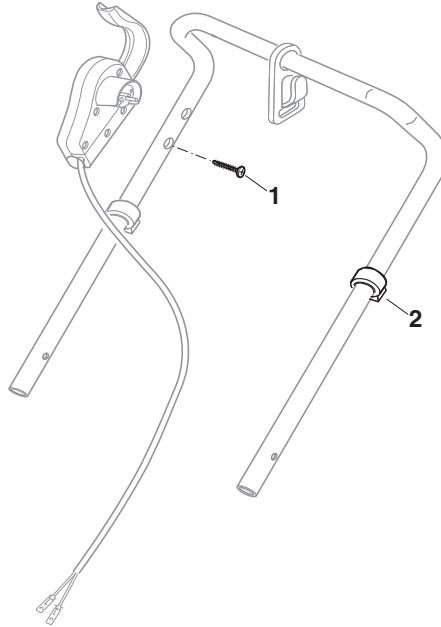

-

ENCLOSURE 3

350 ÷ 390

2008

003a.0

1 / 1

POS.	CODE	Q.TY	DESCRIZIONE	DESCRIPTION	DESCRIPTION	BESCHREIBUNG	REMARKS
1	12728701/0	2	VITE	SCREW	VIS	SCHRAUBE	
2	22192151/0	1	FERMACAVO	FAIRLEAD	FIXATION CABLE	KABELBEFESTIGUNG	

ENCLOSURE 3

350 ÷ 390

2008

004.0

1 / 1

DISEGNO - DRAWING - DESSIN - ZEICHNUNG

CODE

REMARKS

-

ENCLOSURE 3

350 ÷ 390

2008

004a.0

1 / 1

POS.	CODE	Q.TY	DESCRIZIONE	DESCRIPTION	DESCRIPTION	BESCHREIBUNG	REMARKS
1	322322880/1	1	LEVA FRENO MOTORE, NERO	LEVER, MOTOR BRAKE	LEVIER FREIN MOTEUR	HEBEL, MOTORBREMSE	
-	322322883/1	1	LEVA FRENO MOTORE, GIALLO	LEVER, MOTOR BRAKE	LEVIER FREIN MOTEUR	HEBEL, MOTORBREMSE	
2	22010250/0	1	ASTA AGGANCIAMENTO FERMACAVO	ROD, FAIRLEAD BEARING	TIGE SUPPORT SERRE-CABLE	STANGE, KABELHALTER	
3	12728701/0	4	VITE	SCREW	VIS	SCHRAUBE	
4	22450115/0	1	MOLLA	SPRING	RESSORT	FEDER	
5	322230350/1	1	FULCRO	FULCRUM PIN	POINT D'APPUI	GELENKPUNKT	
6	22785144/0	1	SUPPORTO	SUPPORT	SUPPORT	HALTER	