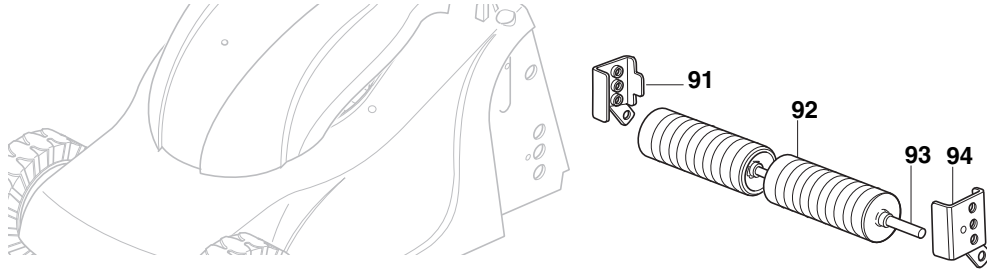

POS.	CODE	Q.Q.TY	DESCRIZIONE	DESCRIPTION	DESCRIPTION	BESCHREIBUNG	REMARKS
3	22512601/0	1	PERNO	PIN	PIVOT	BOLZEN	
4	22450250/0	1	MOLLA	SPRING	RESSORT	FEDER	
5	22600056/2	1	PARASASSI	STONE-GUARD	PARE-PIERRES	PRALLBLECH	
6	12728450/0	2	VITE	SCREW	VIS	SCHRAUBE	
7	81006940/1	1	MANICO, PARTE INF SX	HANDLE, L LOWER	MANCHERON, PARTIE INFERIEURE G	HOLM, LINKE UNTERTEIL	
8	81006939/1	1	MANICO, PARTE INF DX	HANDLE, R LOWER	MANCHERON, PARTIE INFERIEURE D	HOLM, RECHTE UNTERTEIL	
9	81006941/4	1	MANICO, PARTE SUP	HANDLE, UPPER PART	MANCHERON, PARTIE SUP.	HOLM, OBERTEIL	
10	18566112/0	2	PUNTALE	CAP	BOUCHON	GUMMISTOPFEN	
11	12819120/0	2	VITE	SCREW	VIS	SCHRAUBE	
12	22680006/1	2	ROSETTA	WASHER	RONDELLE	SCHEIBE	
13	22399900/0	2	MANOPOLINA	KNOB	POIGNÉE	GRIFF	
14	12293200/0	2	DADO	NUT	ECROU	MUTTER	
15	-	1	SALVAMOTORE	DEAD HAND SWITCH	INT. MAIN MORTE	TOT MANSCHALTER	(SEE ENCLOSURE 3)
16	22192000/1	1	FASCETTA	ANCHOR CLAMP	COLLIER ANCRAGE	BOWDENZUGHALTER	
17	22195101/4	1	FERMACAVO	FAIRLEAD	FIXATION CABLE	KABELBEFESTIGUNG	
21	22686083/0	2	RUOTA Ø 130	WHEEL Ø 130	ROUE Ø 130	RAD Ø 130	
22	22110436/0	2	COPRIMOZZO GIALLO	HUB CAP YELLOW	COUVRE-MOYEU	RADKAPPE GELBE	
-	22110437/0	2	COPRIMOZZO ROSSO	HUB CAP RED	COUVRE-MOYEU	RADKAPPE ROTE	
-	22110440/0	2	COPRIMOZZO BIANCO	HUB CAP WHITE	COUVRE-MOYEU	RADKAPPE WEIßE	
23	22524337/0	4	PERNO	PIN	PIVOT	BOLZEN	
24	22686085/0	2	RUOTA Ø 160	WHEEL Ø 160	ROUE Ø 160	RAD Ø 160	
25	22110448/0	2	COPRIMOZZO BIANCO	HUB CAP WHITE	COUVRE-MOYEU	RADKAPPE WEIßE	
-	22110449/0	2	COPRIMOZZO GIALLO	HUB CAP YELLOW	COUVRE-MOYEU	RADKAPPE GELBE	
-	22110450/0	2	COPRIMOZZO ROSSO	HUB CAP RED	COUVRE-MOYEU	RADKAPPE ROTE	
30	81008669/0	1	DOTAZIONE VITERIA	OUTFIT, SCREWS	DOTATION VISSERIE	SATZ, SCHRAUBEN	
41	22167700/0	4	DISTANZIALE	SPACER	ENTRETOISE	DISTANZRING	
42	118563659/0	1	MOTORE	MOTOR	MOTEUR	MOTOR	(LEO 230-240V)
44	12735410/0	4	VITE	SCREW	VIS	SCHRAUBE	
45	12728450/0	1	VITE	SCREW	VIS	SCHRAUBE	
46	22055050/2	1	SUPPORTO CAPOTTINA	SUPPORT, COVER	SUPPORT CAPOT	HALTER, HAUBE	
47	22055049/1	1	CAPOTTINA	COVER	CAPOT	HAUBE	
48	12728680/0	1	VITE	SCREW	VIS	SCHRAUBE	
51	22465602/0	1	MOZZO	HUB	MOYEU	HALTER	
52	81004142/0	1	COLTELLO STANDARD	BLADE STANDARD	LAME STANDARD	MESSER STANDARD	
53	81004352/0	1	VITE	SCREW	VIS	SCHRAUBE	
61	22486049/0	2	SACCO, PARTE INF/SUP	GRASS-BOX, UPPER/LOWER PART	SAC, PARTIE INFERIEURE/SUPERIEUR	KORB, OBER/UNTERTEIL	
71	22055063/0	1	CAPOTTINA	COVER	CAPOT	HAUBE	
72	22055064/1	1	CAPOTTINA	COVER	CAPOT	HAUBE	
73	22785206/0	1	SUPPORTO CAPOTTINA	SUPPORT, COVER	SUPPORT CAPOT	HALTER, HAUBE	
74	12728525/0	1	VITE	SCREW	VIS	SCHRAUBE	
75	22055106/0	1	CAPOTTINA, ROSSO	COVER, RED	CAPOT ROUGE	HAUBE ROT	
-	22055107/0	1	CAPOTTINA, GIALLO	COVER, YELLOW	CAPOT JAUNE	HAUBE GELB	
-	22055117/0	1	CAPOTTINA, GRIGIO	COVER, GREY	CAPOT GRAU	HAUBE GRIS	
76	12728710/0	1	VITE	SCREW	VIS	SCHRAUBE	
77	22110420/0	2	COPRIMOZZO GRIGIO	HUB CAP GREY	COUVRE-MOYEU GRIS	RADKAPPE GRAU	
78	22110421/0	2	COPRIMOZZO GRIGIO	HUB CAP GREY	COUVRE-MOYEU GRIS	RADKAPPE GRAU	
82	81006417/0	1	TELAIO SACCO	CHASSIS BOX	CHÂSSIS BAC	RAHMEN SACK	
83	81002147/0	1	SACCO, TELA	BOX, FABRIC	SAC, TOILE	SACK, TUCK	