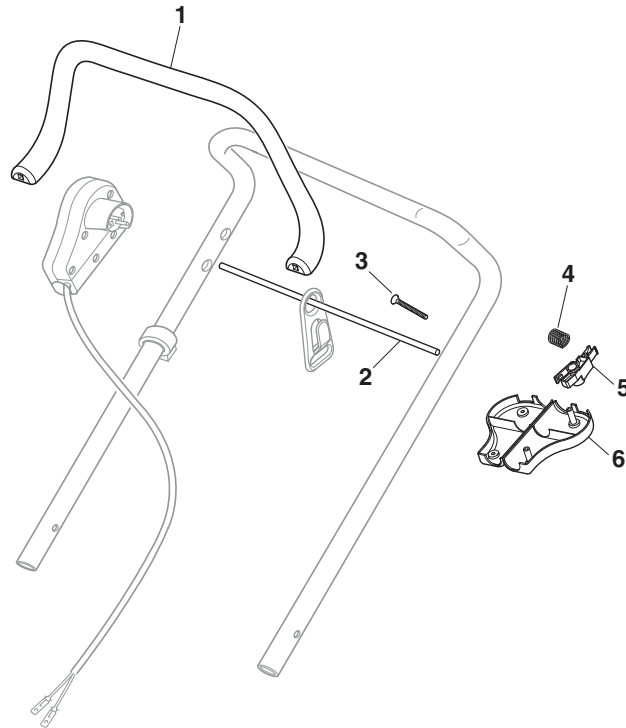

-

ENCLOSURE 3

350 ÷ 390

2008

004a.0

1 / 1

POS.	CODE	Q.TY	DESCRIZIONE	DESCRIPTION	DESCRIPTION	BESCHREIBUNG	REMARKS
1	322322880/1	1	LEVA FRENO MOTORE, NERO	LEVER, MOTOR BRAKE	LEVIER FREIN MOTEUR	HEBEL, MOTORBREMSE	
-	322322883/1	1	LEVA FRENO MOTORE, GIALLO	LEVER, MOTOR BRAKE	LEVIER FREIN MOTEUR	HEBEL, MOTORBREMSE	
2	22010250/0	1	ASTA AGGANCIAMENTO FERMACAVO	ROD, FAIRLEAD BEARING	TIGE SUPPORT SERRE-CABLE	STANGE, KABELHALTER	
3	12728701/0	4	VITE	SCREW	VIS	SCHRAUBE	
4	22450115/0	1	MOLLA	SPRING	RESSORT	FEDER	
5	322230350/1	1	FULCRO	FULCRUM PIN	POINT D'APPUI	GELENKPUNKT	
6	22785144/0	1	SUPPORTO	SUPPORT	SUPPORT	HALTER	