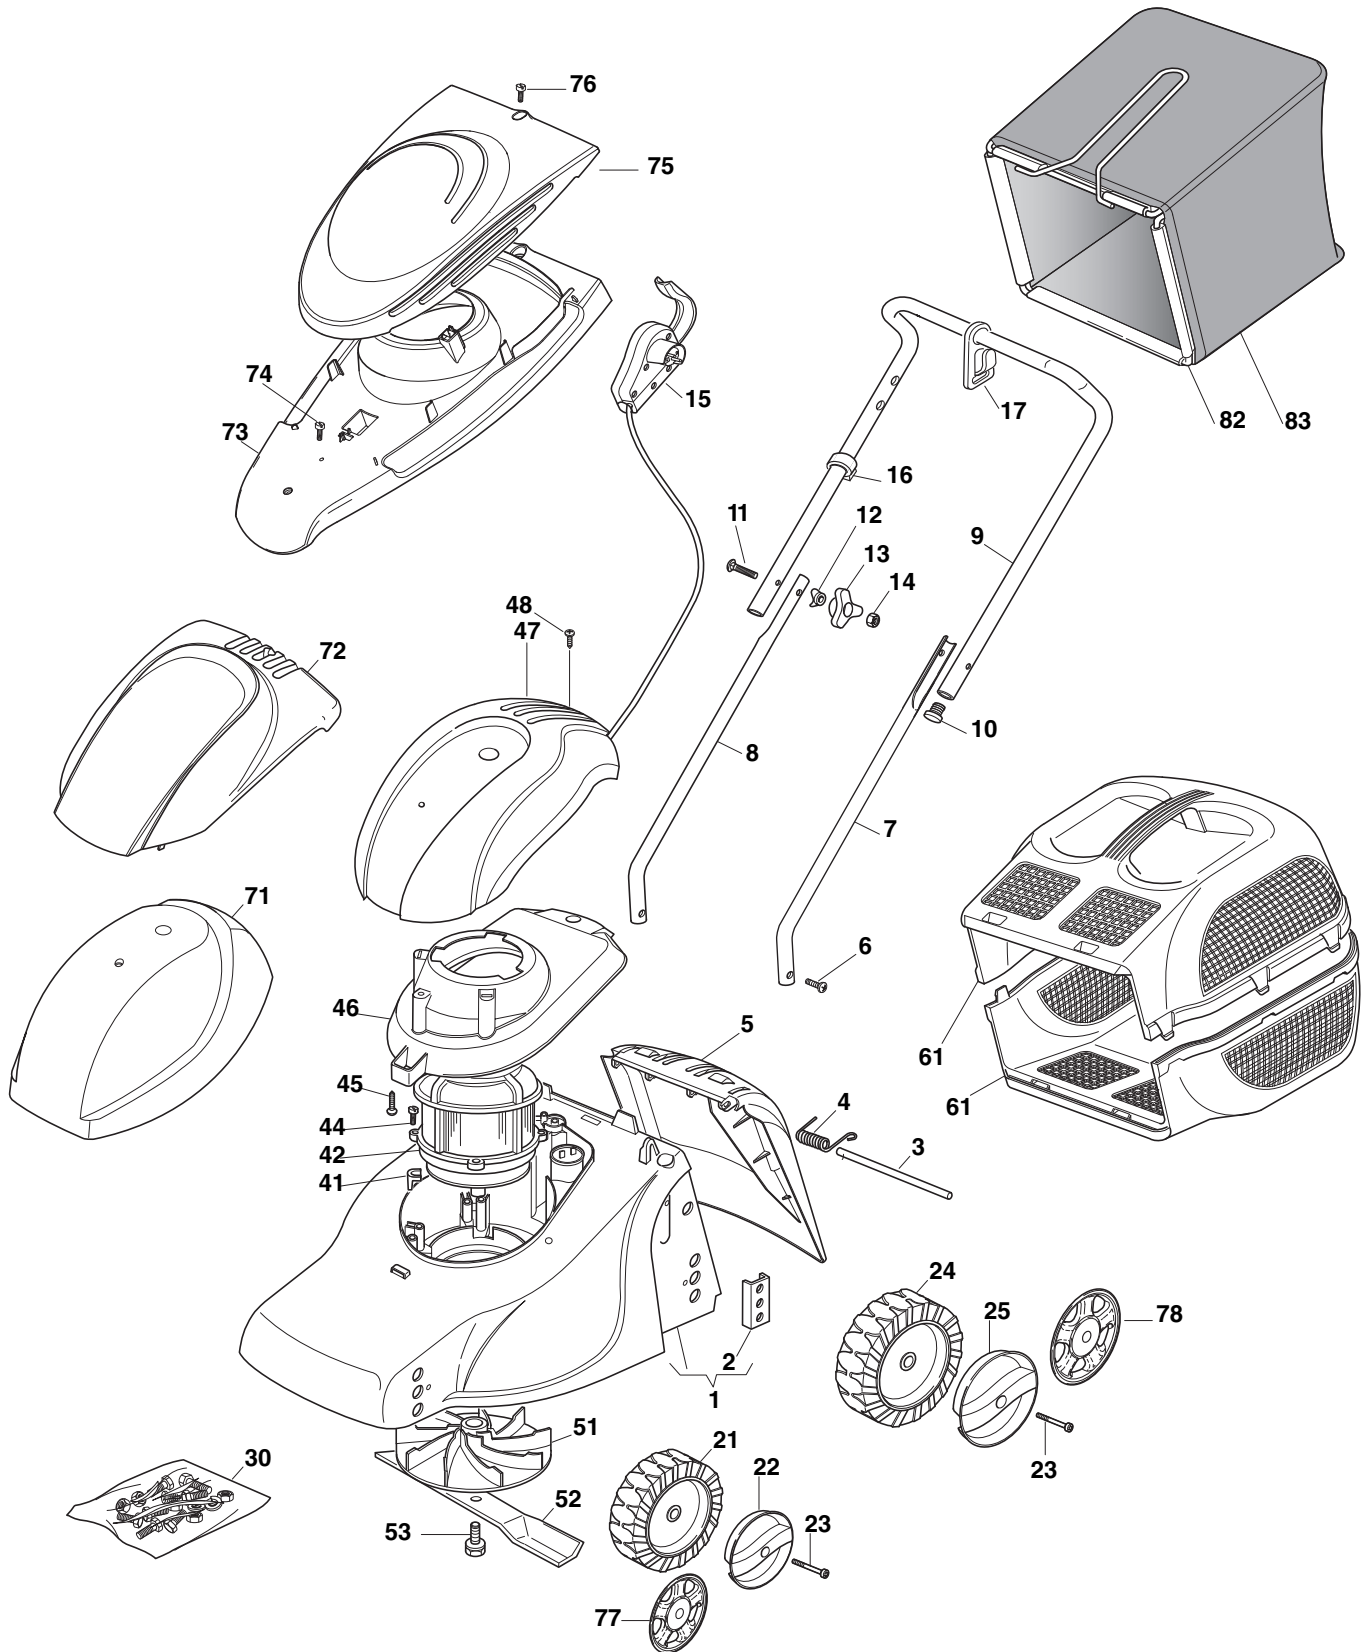

-

ENCLOSURE 3

350 ÷ 390

2008

004a.0

1 / 1

POS.	CODE	Q.TY	DESCRIZIONE	DESCRIPTION	DESCRIPTION	BESCHREIBUNG	REMARKS
1	322322880/1	1	LEVA FRENO MOTORE, NERO	LEVER, MOTOR BRAKE	LEVIER FREIN MOTEUR	HEBEL, MOTORBREMSE	
-	322322883/1	1	LEVA FRENO MOTORE, GIALLO	LEVER, MOTOR BRAKE	LEVIER FREIN MOTEUR	HEBEL, MOTORBREMSE	
2	22010250/0	1	ASTA AGGANCIAMENTO FERMACAVO	ROD, FAIRLEAD BEARING	TIGE SUPPORT SERRE-CABLE	STANGE, KABELHALTER	
3	12728701/0	4	VITE	SCREW	VIS	SCHRAUBE	
4	22450115/0	1	MOLLA	SPRING	RESSORT	FEDER	
5	322230350/1	1	FULCRO	FULCRUM PIN	POINT D'APPUI	GELENKPUNKT	
6	22785144/0	1	SUPPORTO	SUPPORT	SUPPORT	HALTER	

***Istruzioni di Montaggio - Instructions for Assembly -
Instructions de Montage - Montageanleitungen***

C 390

2008

171.0

1 / 2

POS.	CODE	Q.TY	DESCRIZIONE	DESCRIPTION	DESCRIPTION	BESCHREIBUNG	REMARKS
1	81001561/0	1	CHASSIS ROSSO	DECK RED	CHÂSSIS ROUGE	GEHÄUSE ROT	
2	22785087/1	4	SUPPORTO RUOTE	SUPPORT, WHEELS	SUPPORT ROUE	HALTER, RAD	