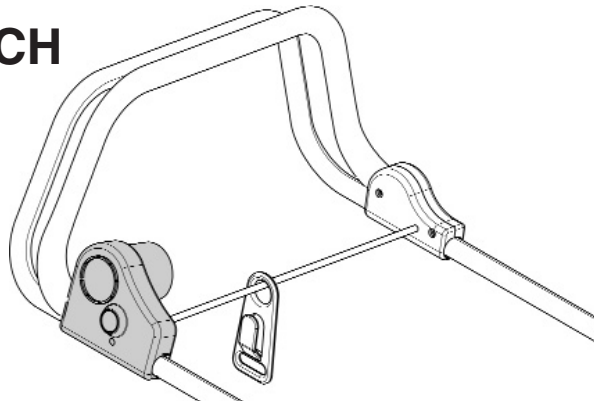

CH

381600504/2

-