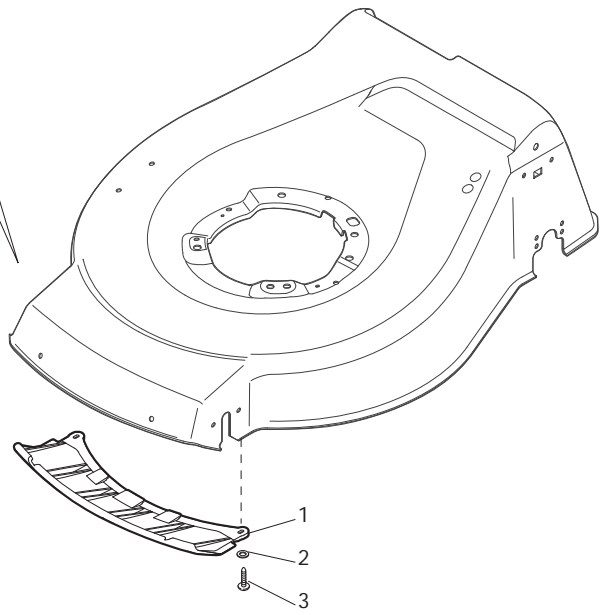

POS	PART. NO	Q.ty	DESCRIPTION	DESCRIZIONE	DESCRIPTION	BESCHREIBUNG	REMARKS
1	322500102/0	1	Front Combi	Pettine Anteriore	Vorne Comb	Peigne Avant	
2	112523000/1	2	Washer	Rosetta	Rondelle	Scheibe	
3	112728124/0	2	Screw	Vite	Vis	Schraube	
5	322226143/0	1	Mask, Red	Mascherina, Rosso	Mesque, Rouge	Maske, Rot	
5	322226144/0	1	Mask, Yellow	Mascherina, Giallo	Mesque, Jaune	Maske, Gelb	
5	322226151/0	1	Mask, Black	Mascherina, Nero	Mesque, Noir	Maske, Schwarz	
5	322226153/0	1	Mask, Black	Mascherina, Nero	Mesque, Noir	Maske, Schwarz	
5	322226155/0	1	Mask, Yellow	Mascherina, Giallo	Mesque, Jaune	Maske, Gelb	
6	112727799/0	2	Screw	Vite	Vis	Schraube	
7	322393638/0	1	Handle, Black	Maniglia, Nero	Poignee, Noir	Griff, Schwarz	
7	322393639/0	1	Handle, Grey	Maniglia Grigio	Poignee, Gris	Griff, Grau	
7	322393640/0	1	Handle, Yellow	Maniglia, Gialla	Poignee, Jaune	Griff, Gelb	
8	112154510/0	2	Nut	Dado	Ecrou	Mutter	
9	112728697/0	2	Screw	Vite	Vis	Schraube	
10	322820082/0	1	Cap	Puntale	Bouchon	Gummistopfen	
11	322820083/0	1	Cap	Puntale	Bouchon	Gummistopfen	
12	322226167/0	1	Frontal Plate	Piastra Frontale	Avant Plaquette	Front Plättchen	
13	322226165/0	1	Mask, Black	Mascherina, Nero	Mesque, Noir	Maske, Schwarz	
14	112728300/0	2	Screw	Vite	Vis	Schraube	
15	322226157/0	1	Mask, Black	Mascherina, Nero	Mesque, Noir	Maske, Schwarz	
16	322393642/0	1	Bumper	Bumper	Bumper	Bumper	
17	112727799/0	2	Screw	Vite	Vis	Schraube	
18	112154510/0	2	Nut	Dado	Ecrou	Mutter