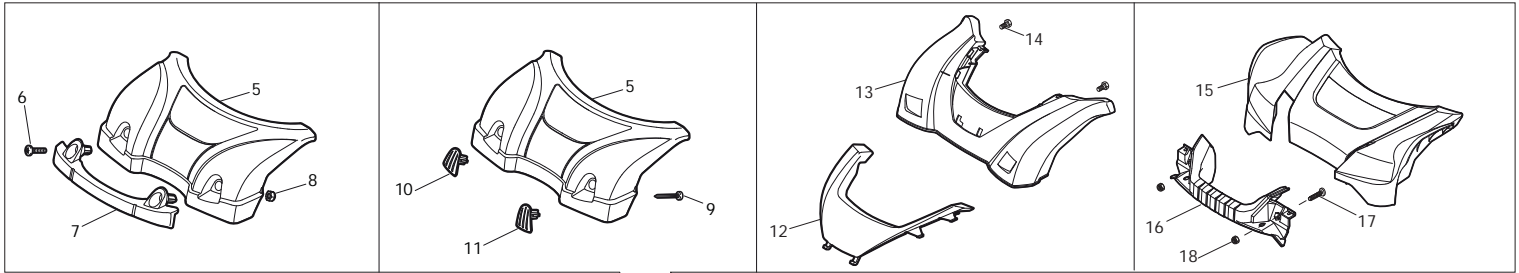

POS	PART. NO	Q.ty	DESCRIPTION	DESCRIZIONE	DESCRIPTION	BESCHREIBUNG	REMARKS
1	322500102/0	1	Front Combi	Pettine Anteriore	Vorne Comb	Peigne Avant	
2	112523000/1	2	Washer	Rosetta	Rondelle	Scheibe	
3	112728124/0	2	Screw	Vite	Vis	Schraube	
5	322226143/0	1	Mask, Red	Mascherina, Rosso	Mesque, Rouge	Maske, Rot	
5	322226144/0	1	Mask, Yellow	Mascherina, Giallo	Mesque, Jaune	Maske, Gelb	
5	322226151/0	1	Mask, Black	Mascherina, Nero	Mesque, Noir	Maske, Schwarz	
5	322226153/0	1	Mask, Black	Mascherina, Nero	Mesque, Noir	Maske, Schwarz	
5	322226155/0	1	Mask, Yellow	Mascherina, Giallo	Mesque, Jaune	Maske, Gelb	
6	112727799/0	2	Screw	Vite	Vis	Schraube	
7	322393638/0	1	Handle, Black	Maniglia, Nero	Poignee, Noir	Griff, Schwarz	
7	322393639/0	1	Handle, Grey	Maniglia Grigio	Poignee, Gris	Griff, Grau	
7	322393640/0	1	Handle, Yellow	Maniglia, Gialla	Poignee, Jaune	Griff, Gelb	
8	112154510/0	2	Nut	Dado	Ecrou	Mutter	
9	112728697/0	2	Screw	Vite	Vis	Schraube	
10	322820082/0	1	Cap	Puntale	Bouchon	Gummistopfen	
11	322820083/0	1	Cap	Puntale	Bouchon	Gummistopfen	
12	322226167/0	1	Frontal Plate	Piastra Frontale	Avant Plaquette	Front Plättchen	
13	322226165/0	1	Mask, Black	Mascherina, Nero	Mesque, Noir	Maske, Schwarz	
14	112728300/0	2	Screw	Vite	Vis	Schraube	
15	322226157/0	1	Mask, Black	Mascherina, Nero	Mesque, Noir	Maske, Schwarz	
16	322393642/0	1	Bumper	Bumper	Bumper	Bumper	
17	112727799/0	2	Screw	Vite	Vis	Schraube	
18	112154510/0	2	Nut	Dado	Ecrou	Mutter