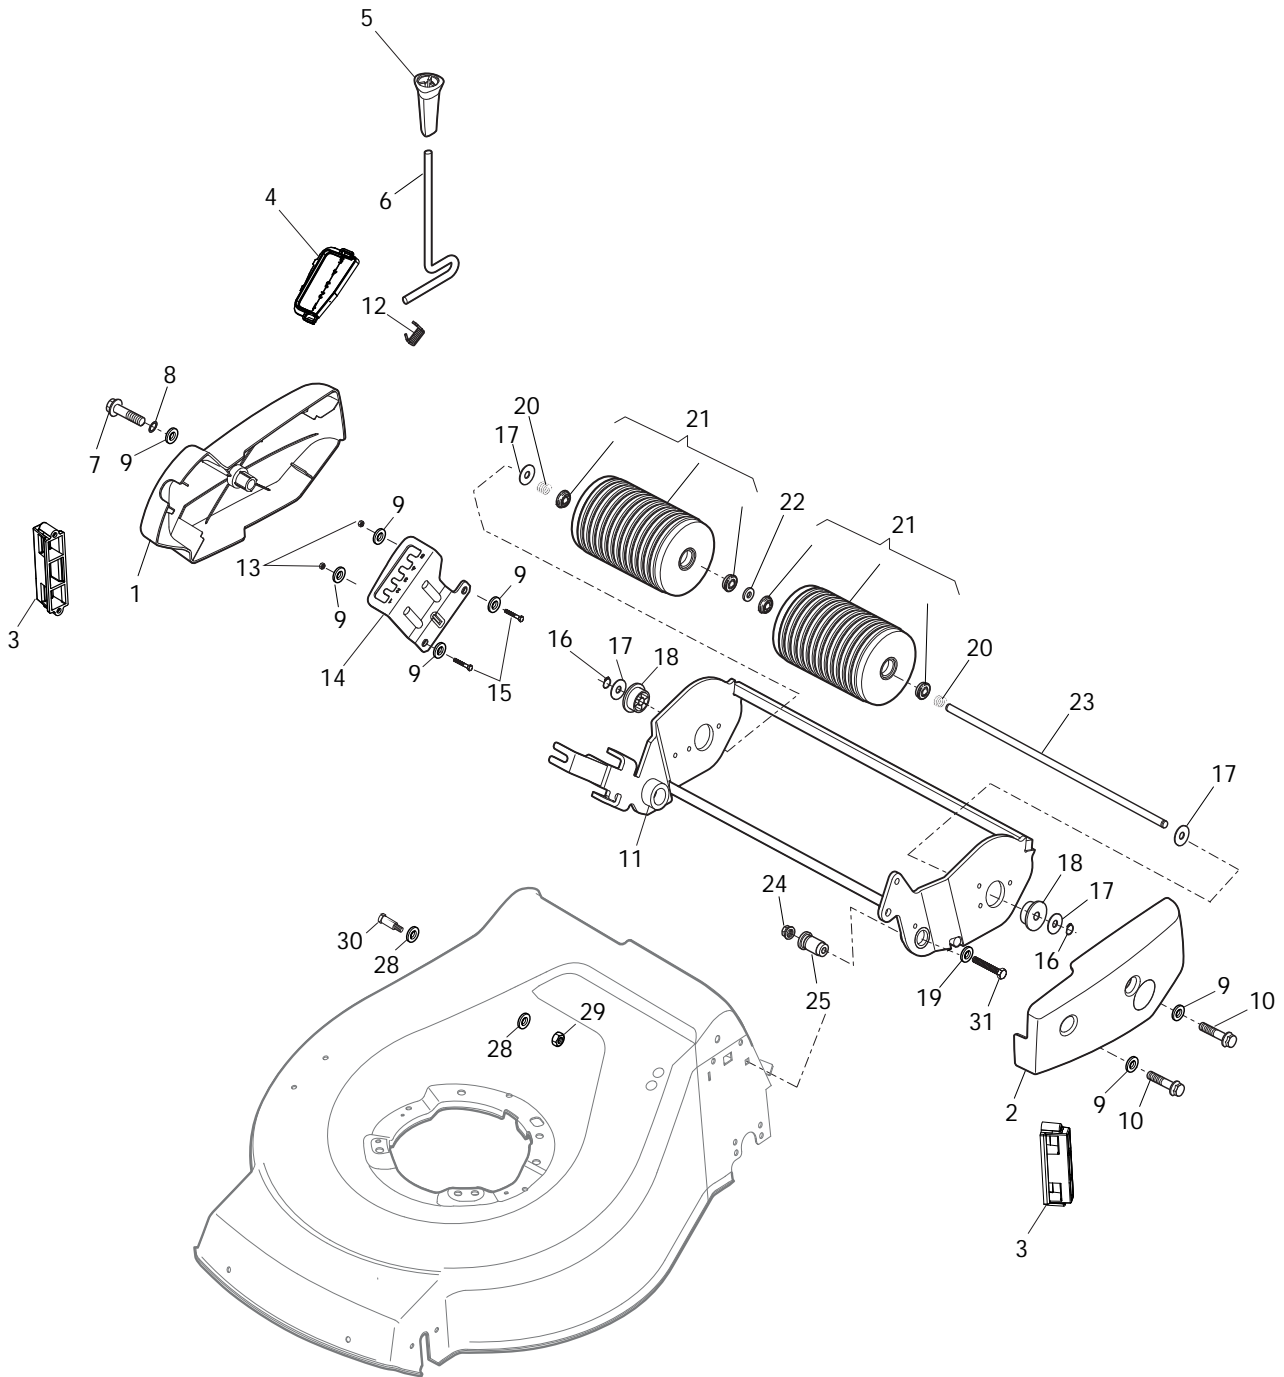

POS	PART. NO	Q.ty	DESCRIPTION	DESCRIZIONE	DESCRIPTION	BESCHREIBUNG	REMARKS
1	322060248/0	1	R Protection	Protezione Dx	Protection D	Rechte Schutz	
2	322060249/0	1	L Protection	Protezione Sx	Protection G	Linke Schutz	
3	322546053/0	2	Plate	Piastrina	Plaquette	Plättchen	
4	322570209/0	1	Plate	Piastrina	Plaquette	Plättchen	
5	322394516/0	1	Knob	Manopolina	Poignée	Griff	
6	322321547/0	1	Lever, Height Adjustment	Leva Regolazione Altezza	Levier Reglage Hauteur	Hebel, Höneverstellung	
7	112735594/0	1	Screw	Vite	Vis	Schraube	
8	119035002/0	1	Or Ring	Anello Or	Bague Or	Ring Or	
9	112523040/0	7	Washer	Rosetta	Rondelle	Scheibe	
10	112735592/0	2	Screw	Vite	Vis	Schraube	
11	112620210/0	2	Pin	Perno	Pivot	Bolzen	
12	122446194/0	1	Spring	Molla	Ressort	Feder	
13	112154510/0	1	Nut	Dado	Ecrou	Mutter	
14	322735603/0	1	Sector, Height Adj.	Settore Di Regolazione	Secteur Reglage Hauteur	Sektor, Höneverstellung	
15	112727803/0	2	Screw	Vite	Vis	Schraube	
16	322207325/0	2	Support	Supporto	Support	Halter	
17	112735662/1	7	Screw	Vite	Vis	Schraube	
18	122671650/0	1	Washer	Rosetta	Rondelle	Scheibe	
19	381005169/0	1	Support	Supporto	Support	Halter	
20	119216036/0	2	Bearing	Cuscinetto	Coussinet	Lager	
21	322855000/0	2	Tractor Roller	Trascinatore Roller	Entraîneur, Roller	Schlepper	
22	381007401/0	1	Roller	Roller	Roller	Roller	
23	122033361/0	1	Axle, Roller	Asse Roller	Axe Roller	Achse, Roller	
24	112293201/0	2	Nut	Dado	Ecrou	Mutter	
25	122785132/0	2	Support	Supporto	Support	Halter	
28	122671651/0	2	Washer	Rosetta	Rondelle	Scheibe	
29	112155015/0	1	Nut	Dado	Ecrou	Mutter	
30	125580030/0	1	Belt Guide	Piolo Guida Cinghia	Belt Guide	Riemenführung	
31	112620210/0	2	Pin	Perno	Pivot	Bolzen