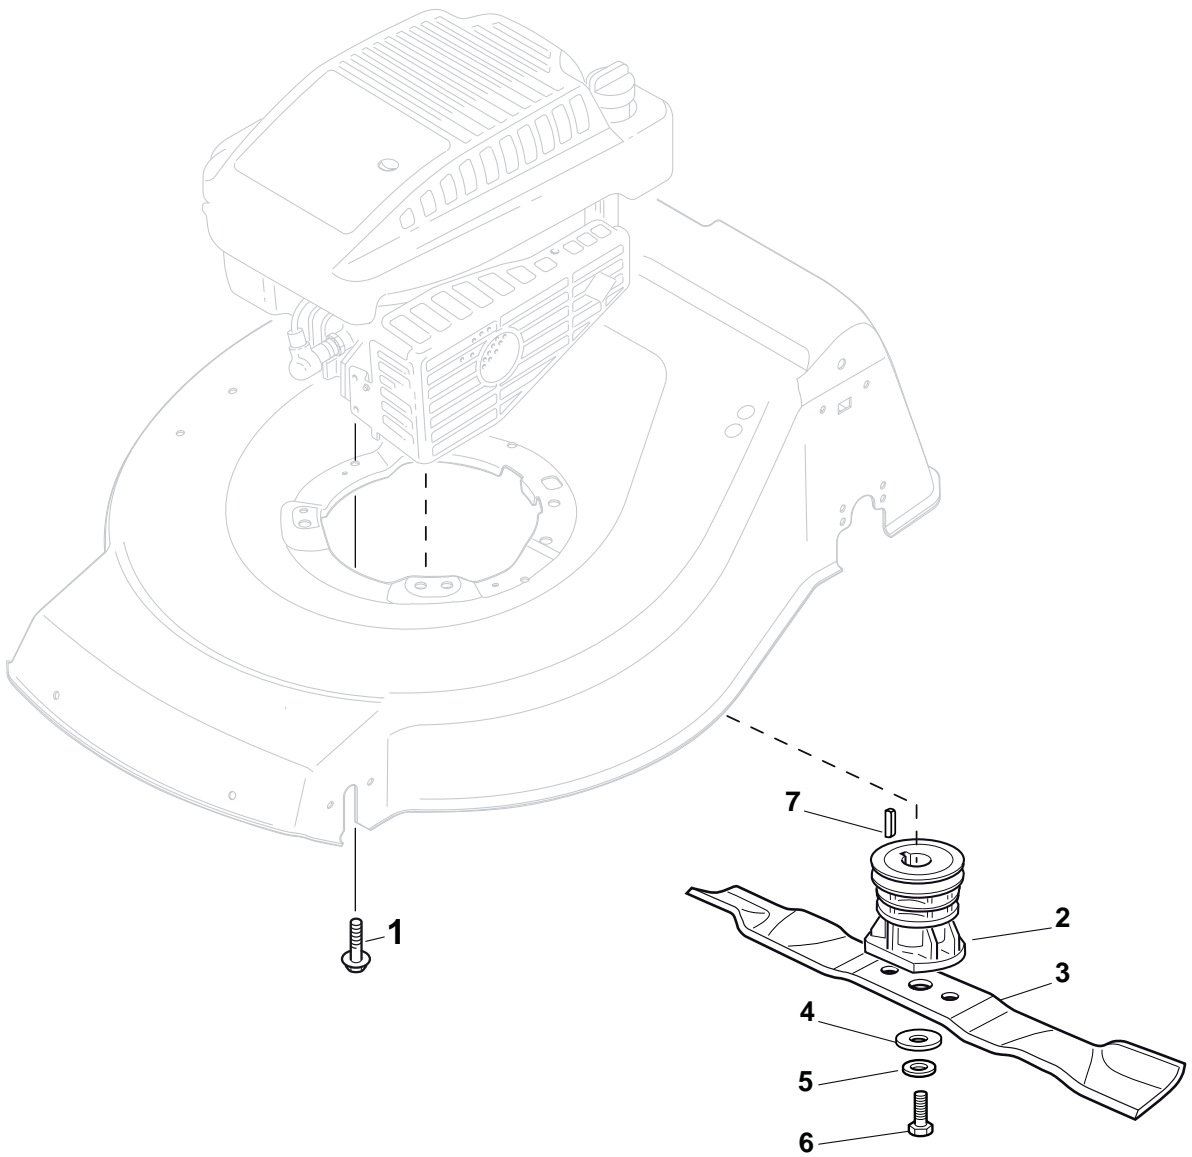

POS	PART. NO	Q.ty	DESCRIPTION	DESCRIZIONE	DESCRIPTION	BESCHREIBUNG	REMARKS
1	112735108/1	3	Screw	Vite	Vis	Schraube	
2	122465607/3	1	Hub With Pulley, Crankshaft Ø 22.2	Mozzo Con Puleggia, Albero Motore Ø 22.2	Moyeu Avec Poulie, Arbre Moteur Ø 22.2	Nabe Mit Scheibe, Motorwelle Ø 22.2	B&S-GGP
2	122465608/2	1	Hub With Pulley, Crankshaft Ø 25	Mozzo Con Puleggia, Albero Motore Ø 25	Moyeu Avec Poulie, Arbre Moteur Ø 25	Nabe Mit Scheibe, Motorwelle Ø 25	HONDA
3	181004458/0	1	Blade Standard	Coltello Standard	Lame Standard	Messer Standard	
4	122160400/0	1	Elastic Washer	Disco Elastico	Disque Elastique	Federscheibe	
5	112523080/0	1	Washer	Rosetta	Rondelle	Scheibe	
6	112735698/0	1	Screw	Vite	Vis	Schraube	
7	112139100/0	1	Feather, Crankshaft Ø 22.2	Linguetta, Albero Motore Ø 22.2	Clavette, Arbre Moteur Ø 22.2	Keil, Motorwelle Ø 22.2	B&S-GGP
7	112139150/0	1	Feather, Crankshaft Ø 25	Linguetta, Albero Motore Ø 25	Clavette, Arbre Moteur Ø 25	Keil, Motorwelle Ø 25	HONDA