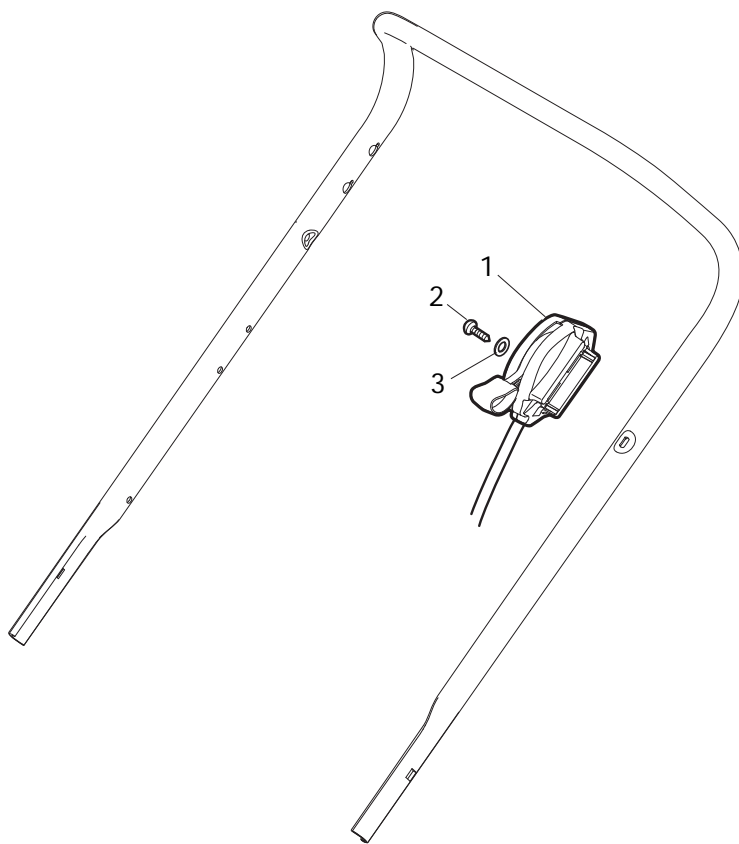

POS	PART. NO	Q.ty	DESCRIPTION	DESCRIZIONE	DESCRIPTION	BESCHREIBUNG	REMARKS
1	181005501/1	1	Throttle Cable	Cavo Acceleratore	Cable, Accelérateur	Gashebel Kabel	GGP
1	181005501/1	1	Throttle Cable	Cavo Acceleratore	Cable, Accelérateur	Gashebel Kabel	HONDA
1	181005502/1	1	Throttle Cable	Cavo Acceleratore	Cable, Accelérateur	Gashebel Kabel	B&S 450-625-675
1	181005503/1	1	Throttle Cable	Cavo Acceleratore	Cable, Accelérateur	Gashebel Kabel	HONDA AC
1	181005504/1	1	Throttle Cable	Cavo Acceleratore	Cable, Accelérateur	Gashebel Kabel	GGP150cc
1	181005520/1	1	Throttle Cable	Cavo Acceleratore	Cable, Accelérateur	Gashebel Kabel	B&S DOV
1	181005525/0	1	Throttle Cable	Cavo Acceleratore	Cable, Accelérateur	Gashebel Kabel	B&S E Series
1	181005537/0	1	Throttle Cable	Cavo Acceleratore	Cable, Accelérateur	Gashebel Kabel	GGP100cc
2	112735103/0	1	Screw	Vite	Vis	Schraube	
3	112523040/0	1	Washer	Rosetta	Rondelle	Scheibe