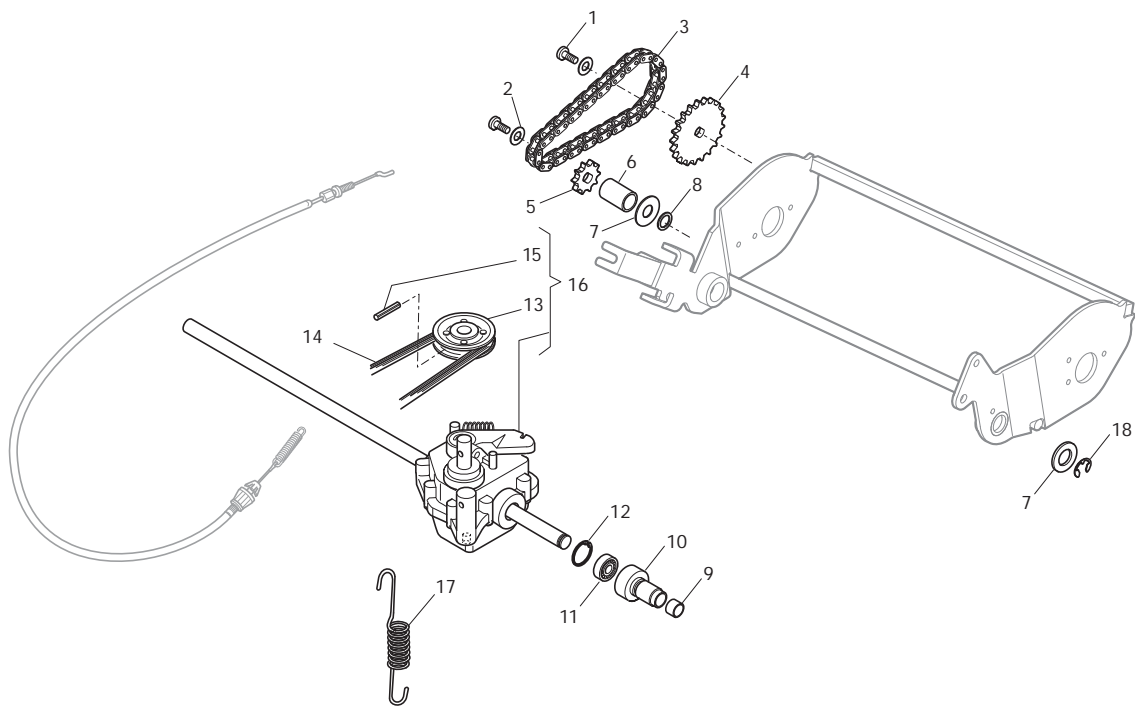

POS	PART. NO	Q.ty	DESCRIPTION	DESCRIZIONE	DESCRIPTION	BESCHREIBUNG	REMARKS
1	112735662/1	2	Screw	Vite	Vis	Schraube	
2	112523040/0	2	Washer	Rosetta	Rondelle	Scheibe	
3	115189003/0	1	Chain	Catena	Chaine	Kette	
4	122120106/0	1	Ring Gear	Corona	Couronne	Kranz	
5	122120107/0	1	Ring Gear	Corona	Couronne	Kranz	
6	122170970/0	1	Spacer	Distanziale	Entretoise	Distanzring	
7	322672151/0	2	Washer	Rosetta	Rondelle	Scheibe	
8	321660100/0	2	Washer	Rosetta	Rondelle	Scheibe	
9	322038404/0	2	Brass	Bronzina	Douille	Buchse	
10	322785126/0	2	Support	Supporto	Support	Halter	
11	119216035/0	2	Bearing	Cuscinetto	Coussinet	Lager	
12	112610095/0	2	Seeger	Seeger	Seeger	Seeger	
13	122601909/0	1	Pulley	Puleggia	Poulie	Riemenscheibe	
14	135063800/0	1	Belt	Cinghia	Courroire	Riemen	
15	112645705/0	1	Pin	Perno	Pivot	Bolzen	
16	181003077/1	1	Gear Box	Gruppo Trazione	Groupe Traction	Antrieb	
17	125430220/0	1	Spring	Molla	Ressort	Feder	
18	112000957/0	1	Snap Ring	Anello Elastico	Anneau Ressort	Sprengring