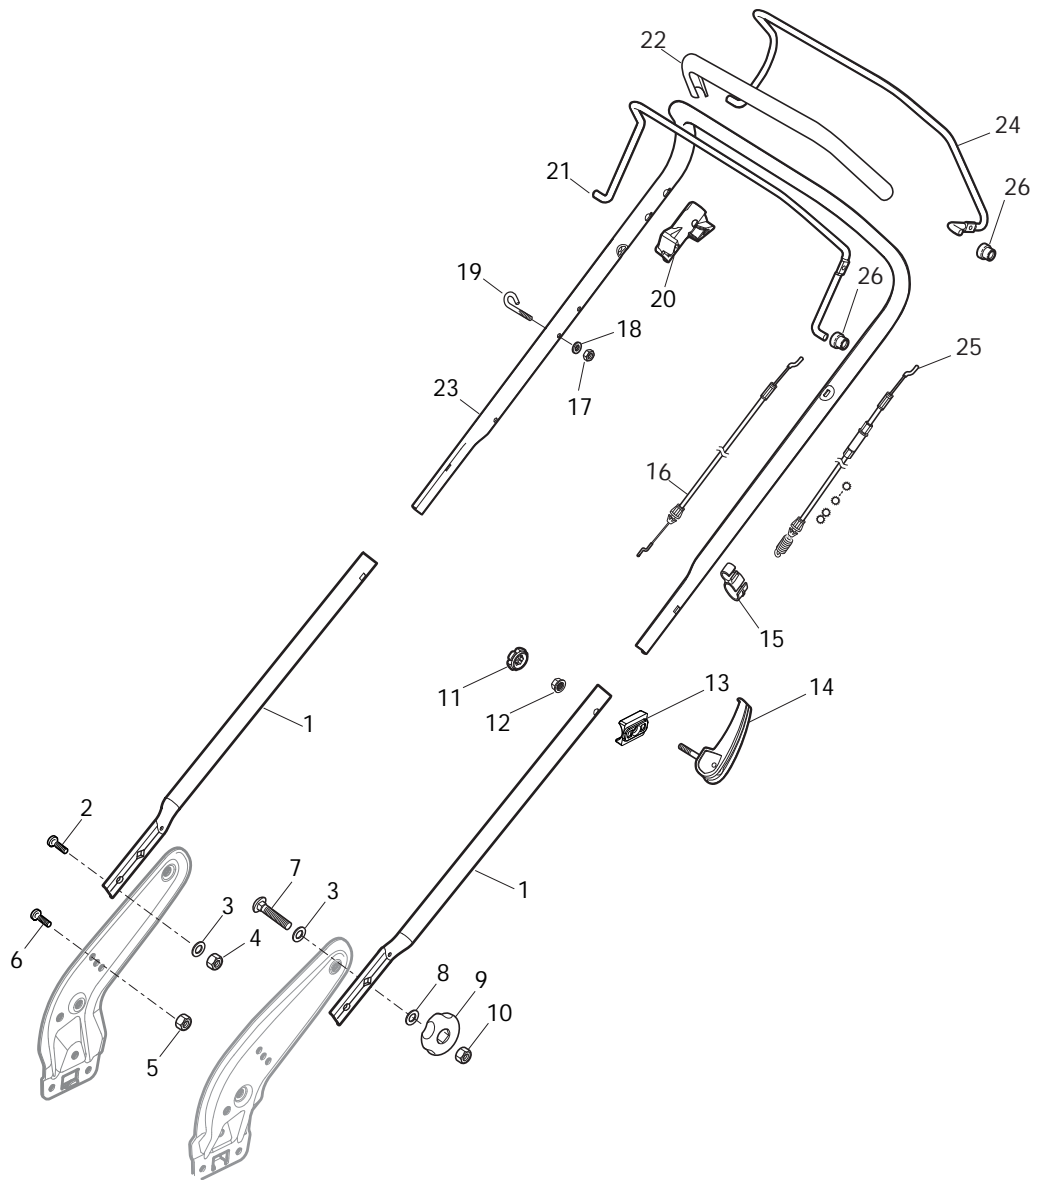

POS	PART. NO	Q.ty	DESCRIPTION	DESCRIZIONE	DESCRIPTION	BESCHREIBUNG	REMARKS
1	381007048/0	2	Handle, Lower Part	Parte Inf Maniglia	Poignée, Partie Inferieure	Griff, Unterteil	
2	112727803/0	2	Screw	Vite	Vis	Schraube	
3	112521330/0	2	Washer	Rosetta	Rondelle	Scheibe	
4	112154510/0	2	Nut	Dado	Ecrou	Mutter	
5	112155000/0	2	Nut	Dado	Ecrou	Mutter	
6	112760605/0	2	Screw	Vite	Vis	Schraube	
7	112819120/0	2	Screw	Vite	Vis	Schraube	
8	112523060/0	2	Washer	Rosetta	Rondelle	Scheibe	
9	322399804/1	2	Knob	Manopolina	Poignée	Griff	
10	112293200/0	2	Nut	Dado	Ecrou	Mutter	
11	322399835/0	2	Knob	Manopolina	Poignée	Griff	
12	122131750/0	2	Nut	Dado	Ecrou	Mutter	
13	322680016/0	2	Support	Supporto	Support	Halter	
14	381103350/0	2	Handle	Maniglia	Poignée	Griff	
15	118390020/0	1	Fairlead	Fermacavo	Fixation Cable	Kabelbefestigung	
16	181030053/0	1	Cable, Thread Engine Brake	Cavo Freno Motore	Cable Frein Moteur	Kabel, Motorbremse	GGP
16	181030056/0	1	Cable, Thread Engine Brake	Cavo Freno Motore	Cable Frein Moteur	Kabel, Motorbremse	B&S
16	181030070/0	1	Cable, Thread Engine Brake	Cavo Freno Motore	Cable Frein Moteur	Kabel, Motorbremse	HONDA
17	112154510/0	1	Nut	Dado	Ecrou	Mutter	
18	112521330/0	1	Washer	Rosetta	Rondelle	Scheibe	
19	122430313/0	1	Guide Spring	Molla Guida	Ressort De Guide	Feder Führer	
20	322545204/0	1	Fulcrum Pin	Perno Fulcro	Pivot	Gelenkpunkt	
21	181003300/1	1	Lever, Engine Brake	Leva Freno Motore	Levier Frein Moteur	Hebel, Motorbremse	
22	122291050/0	1	Handgrip Black	Impugnatura Manico Nera	Poignée Noir	Handgriff Schwarz	
23	381006838/0	1	Handle, Upper Part	Manico, Parte Sup	Mancheron, Partie Superieure	Holm, Oberteil	
24	181003301/0	1	Lever, Driving	Leva Trazione	Levier Traction	Antriebhebel	
25	381030051/0	1	Cable, Rear Drive	Cavo Comando Trazione	Câble, Comm. Traction	Kabel, Antrieb	
26	122041966/0	2	Bush	Bussola	Douille	Büchse