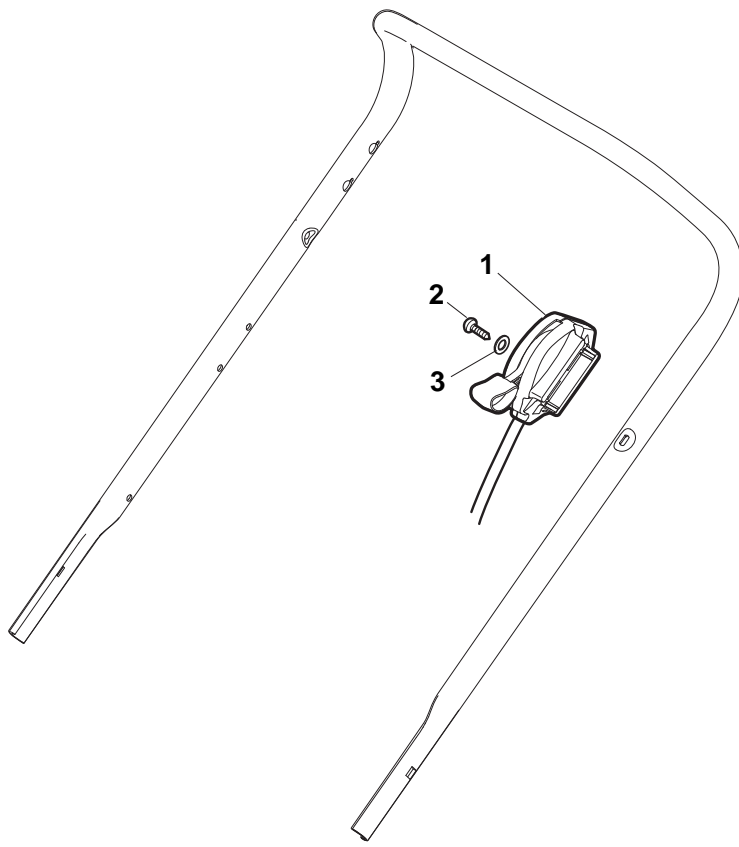

POS	PART. NO	Q.ty	DESCRIPTION	DESCRIZIONE	DESCRIPTION	BESCHREIBUNG	REMARKS
1	181005501/1	1	Throttle Cable	Cavo Acceleratore	Cable, Accelérateur	Gashebel Kabel	GGP
1	181005501/1	1	Throttle Cable	Cavo Acceleratore	Cable, Accelérateur	Gashebel Kabel	HONDA
1	181005502/1	1	Throttle Cable	Cavo Acceleratore	Cable, Accelérateur	Gashebel Kabel	B&S 450-625-675
1	181005503/1	1	Throttle Cable	Cavo Acceleratore	Cable, Accelérateur	Gashebel Kabel	HONDA AC
1	181005504/1	1	Throttle Cable	Cavo Acceleratore	Cable, Accelérateur	Gashebel Kabel	GGP150cc
1	181005520/1	1	Throttle Cable	Cavo Acceleratore	Cable, Accelérateur	Gashebel Kabel	B&S DOV
1	181005525/0	1	Throttle Cable	Cavo Acceleratore	Cable, Accelérateur	Gashebel Kabel	B&S E Series
1	181005537/0	1	Throttle Cable	Cavo Acceleratore	Cable, Accelérateur	Gashebel Kabel	GGP100cc
2	112735103/0	1	Screw	Vite	Vis	Schraube	
3	112523040/0	1	Washer	Rosetta	Rondelle	Scheibe