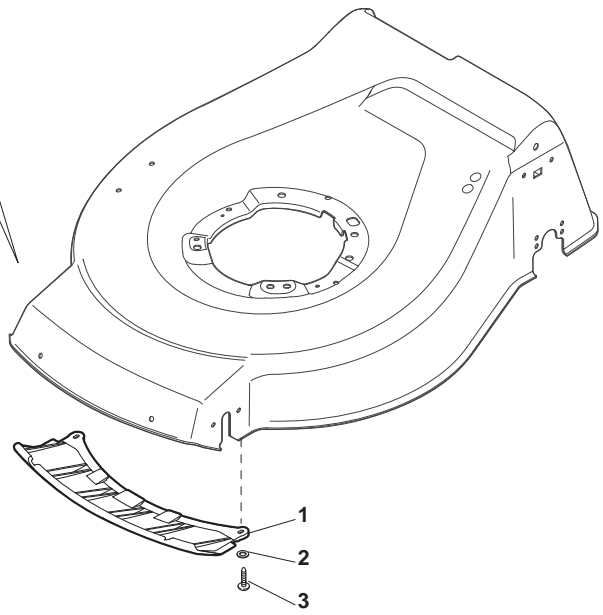

POS	PART. NO	Q.ty	DESCRIPTION	DESCRIZIONE	DESCRIPTION	BESCHREIBUNG	REMARKS
1	322500102/0	1	Front Combi	Pettine Anteriore	Vorne Comb	Peigne Avant	
2	112523000/1	2	Washer	Rosetta	Rondelle	Scheibe	
3	112728124/0	2	Screw	Vite	Vis	Schraube	
5	322226143/0	1	Mask, Red	Mascherina, Rosso	Mesque, Rouge	Maske, Rot	
5	322226144/0	1	Mask, Yellow	Mascherina, Giallo	Mesque, Jaune	Maske, Gelb	
5	322226151/0	1	Mask, Black	Mascherina, Nero	Mesque, Noir	Maske, Schwarz	
5	322226153/0	1	Mask, Black	Mascherina, Nero	Mesque, Noir	Maske, Schwarz	
5	322226155/0	1	Mask, Yellow	Mascherina, Giallo	Mesque, Jaune	Maske, Gelb	
6	112727799/0	2	Screw	Vite	Vis	Schraube	
7	322393638/0	1	Handle, Black	Maniglia, Nero	Poignee, Noir	Griff, Schwarz	
7	322393639/0	1	Handle, Grey	Maniglia Grigio	Poignee, Gris	Griff, Grau	
7	322393640/0	1	Handle, Yellow	Maniglia, Gialla	Poignee, Jaune	Griff, Gelb	
8	112154510/0	2	Nut	Dado	Ecrou	Mutter	
9	112728697/0	2	Screw	Vite	Vis	Schraube	
10	322820082/0	1	Cap	Puntale	Bouchon	Gummistopfen	
11	322820083/0	1	Cap	Puntale	Bouchon	Gummistopfen	
12	322226167/0	1	Frontal Plate	Piastra Frontale	Avant Plaquette	Front Plättchen	
13	322226165/0	1	Mask, Black	Mascherina, Nero	Mesque, Noir	Maske, Schwarz	
14	112728300/0	2	Screw	Vite	Vis	Schraube	
15	322226157/0	1	Mask, Black	Mascherina, Nero	Mesque, Noir	Maske, Schwarz	
16	322393642/0	1	Bumper	Bumper	Bumper	Bumper	
17	112727799/0	2	Screw	Vite	Vis	Schraube	
18	112154510/0	2	Nut	Dado	Ecrou	Mutter