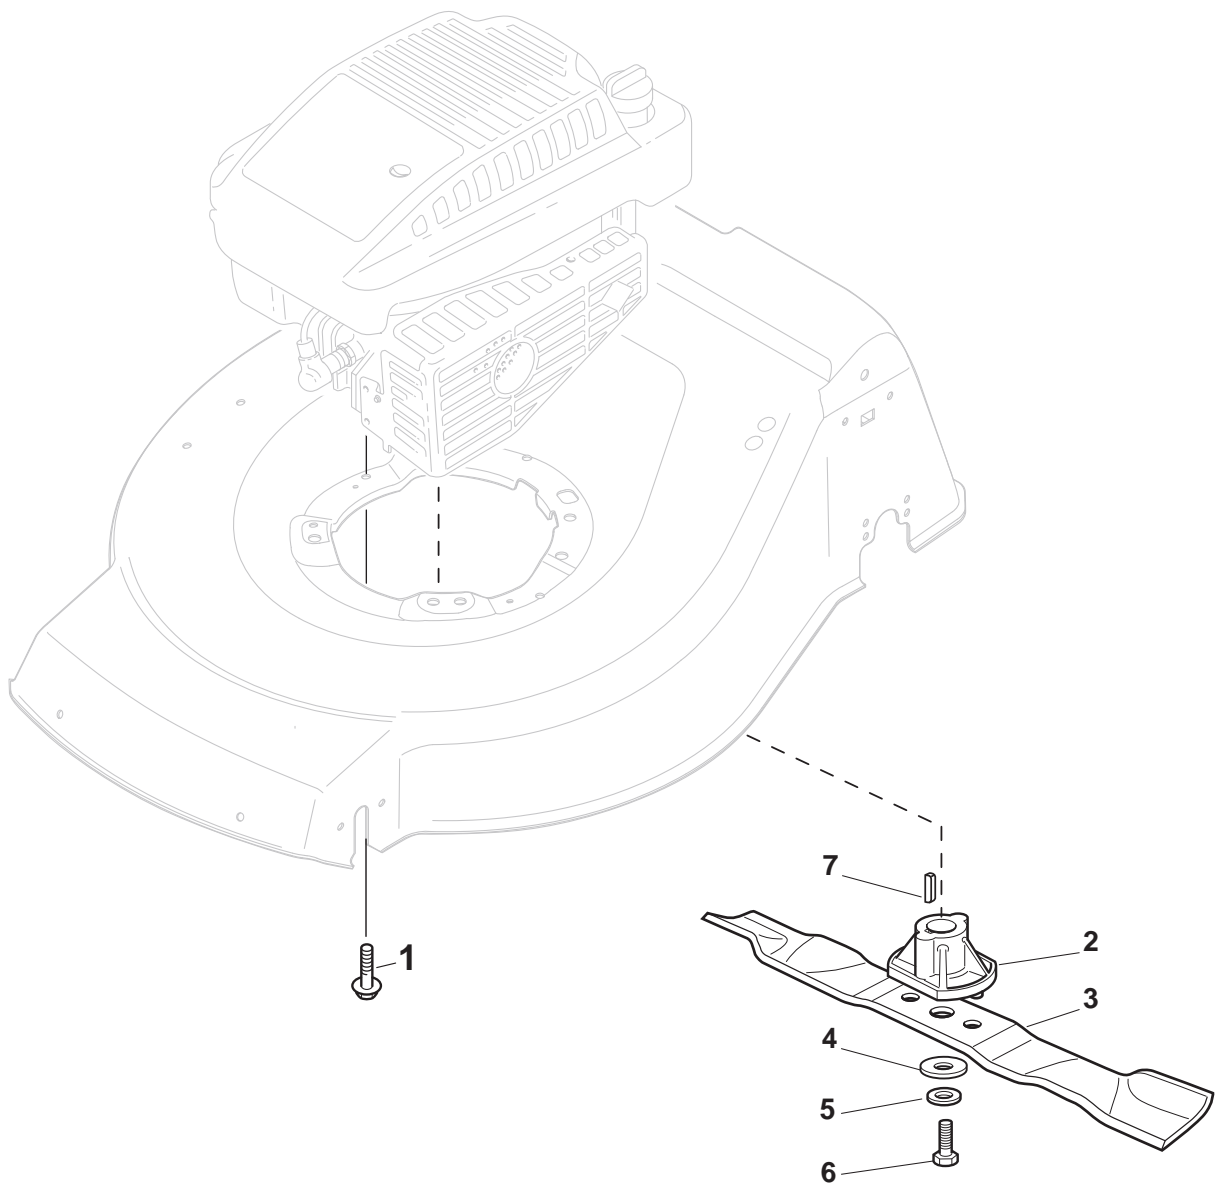

POS	PART. NO	Q.ty	DESCRIPTION	DESCRIZIONE	DESCRIPTION	BESCHREIBUNG	REMARKS
1	112735108/1	3	Screw	Vite	Vis	Schraube	
2	122463012/2	1	Hub, Crankshaft Ø 22.2	Mozzo, Albero Motore Ø 22.2	Moyeu, Arbre Moteur Ø 22.2	Nabe, Motorwelle Ø 22.2	B&S-GGP
2	122463020/1	1	Hub, Crankshaft Ø 25	Mozzo, Albero Motore Ø 25	Moyeu, Arbre Moteur Ø 25	Nabe, Motorwelle Ø 25	HONDA
3	181004458/0	1	Blade Standard	Coltello Standard	Lame Standard	Messer Standard	
4	122160400/0	1	Elastic Washer	Disco Elastico	Disque Elastique	Federscheibe	
5	112523080/0	1	Washer	Rosetta	Rondelle	Scheibe	
6	112735698/0	1	Screw	Vite	Vis	Schraube	
7	112139100/0	1	Feather, Crankshaft Ø 22.2	Linguetta, Albero Motore Ø 22.2	Clavette, Arbre Moteur Ø 22.2	Keil, Motorwelle Ø 22.2	B&S-GGP
7	112139150/0	1	Feather, Crankshaft Ø 25	Linguetta, Albero Motore Ø 25	Clavette, Arbre Moteur Ø 25	Keil, Motorwelle Ø 25	HONDA