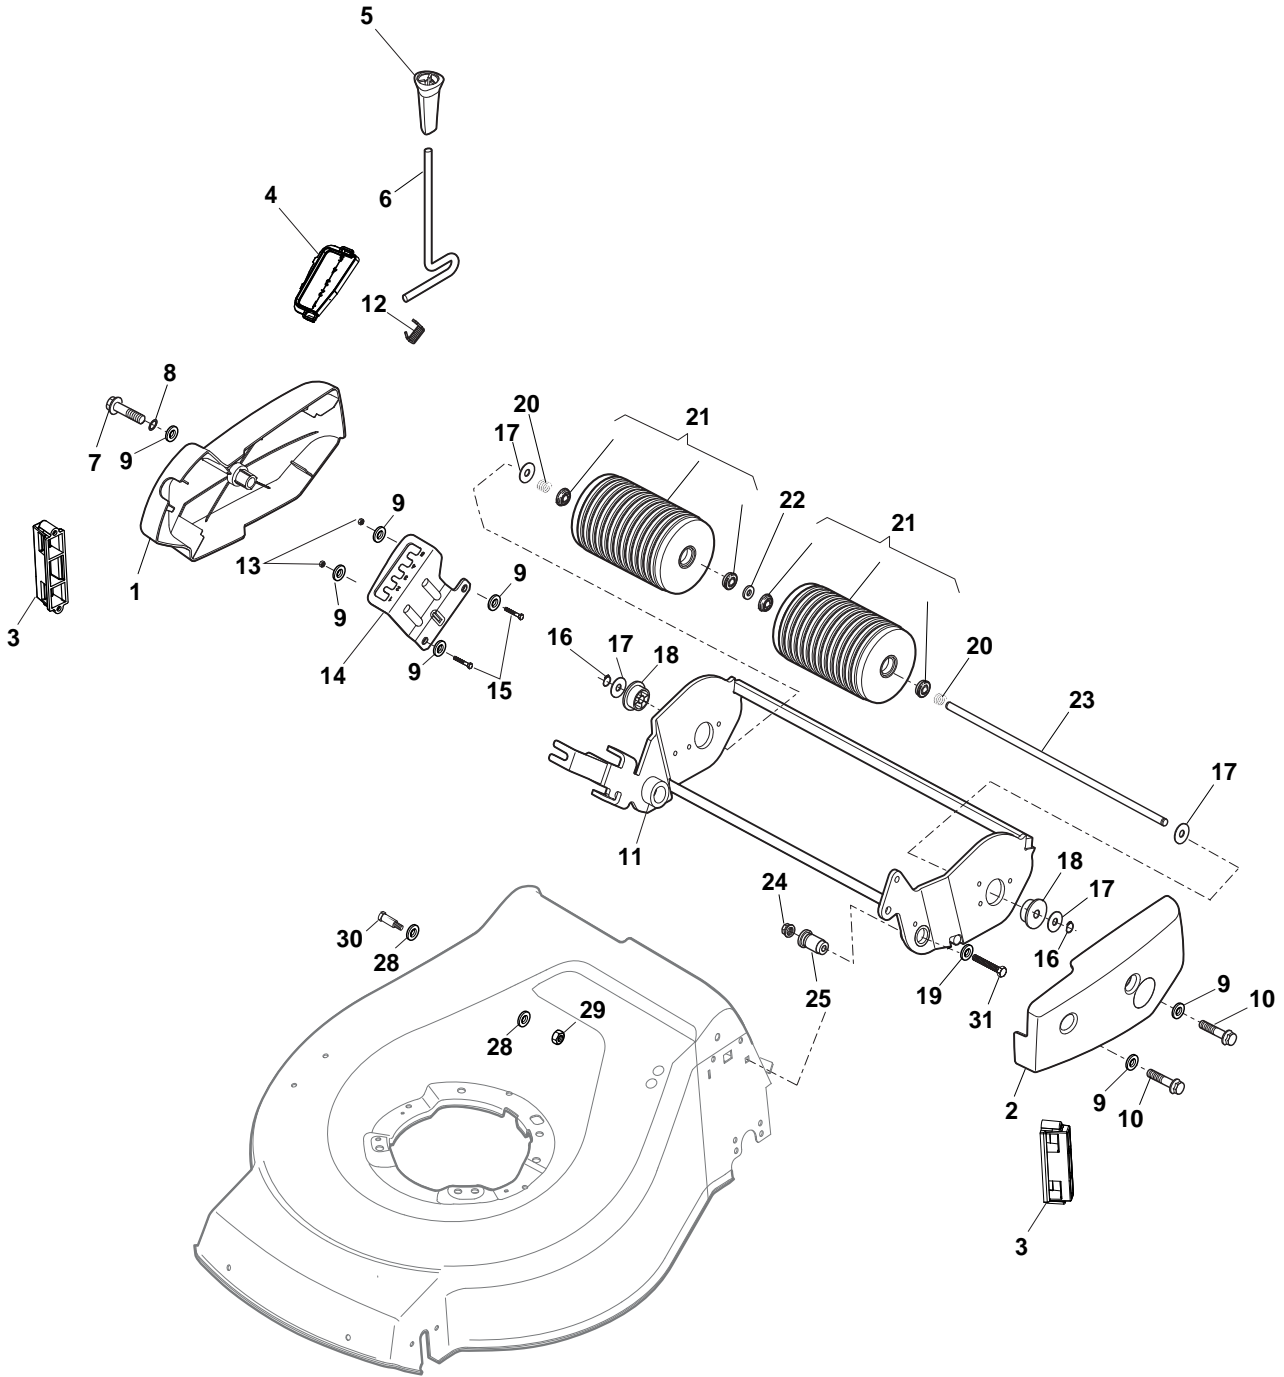

POS	PART. NO	Q.ty	DESCRIPTION	DESCRIZIONE	DESCRIPTION	BESCHREIBUNG	REMARKS
1	322060248/0	1	R Protection	Protezione Dx	Protection D	Rechte Schutz	
2	322060249/0	1	L Protection	Protezione Sx	Protection G	Linke Schutz	
3	322546053/0	2	Plate	Piastrina	Plaquette	Plättchen	
4	322570209/0	1	Plate	Piastrina	Plaquette	Plättchen	
5	322394516/0	1	Knob	Manopolina	Poignée	Griff	
6	322321547/0	1	Lever, Height Adjustment	Leva Regolazione Altezza	Levier Reglage Hauteur	Hebel, Höneverstellung	
7	112735594/0	1	Screw	Vite	Vis	Schraube	
8	119035002/0	1	Or Ring	Anello Or	Bague Or	Ring Or	
9	112523040/0	7	Washer	Rosetta	Rondelle	Scheibe	
10	112735592/0	2	Screw	Vite	Vis	Schraube	
11	381005169/0	1	Support	Supporto	Support	Halter	
12	122446194/0	1	Spring	Molla	Ressort	Feder	
13	112154510/0	1	Nut	Dado	Ecrou	Mutter	
14	322735603/0	1	Sector, Height Adj.	Settore Di Regolazione	Secteur Reglage Hauteur	Sektor, Höneverstellung	
15	112727803/0	2	Screw	Vite	Vis	Schraube	
16	112000957/0	2	Snap Ring	Anello Elastico	Anneau Ressort	Sprengring	
17	322672151/0	4	Washer	Rosetta	Rondelle	Scheibe	
18	322034512/0	2	Bush	Bussola	Douille	Büchse	
19	112523060/0	2	Washer	Rosetta	Rondelle	Scheibe	
20	122430210/0	2	Spring	Molla	Ressort	Feder	
21	381007400/0	2	Ass.Y Roller	Rullo Completo	Roller	Roller	
22	112521370/0	1	Washer	Rosetta	Rondelle	Scheibe	
23	122033360/0	1	Axle, Roller	Asse Roller	Axe Roller	Achse, Roller	
24	112293201/0	2	Nut	Dado	Ecrou	Mutter	
25	122785132/0	2	Support	Supporto	Support	Halter	
28	122671651/0	2	Washer	Rosetta	Rondelle	Scheibe	
29	112155015/0	1	Nut	Dado	Ecrou	Mutter	
30	125580030/0	1	Belt Guide	Piolo Guida Cinghia	Belt Guide	Riemenführung	
31	112691700/0	2	Screw	Vite	Vis	Schraube