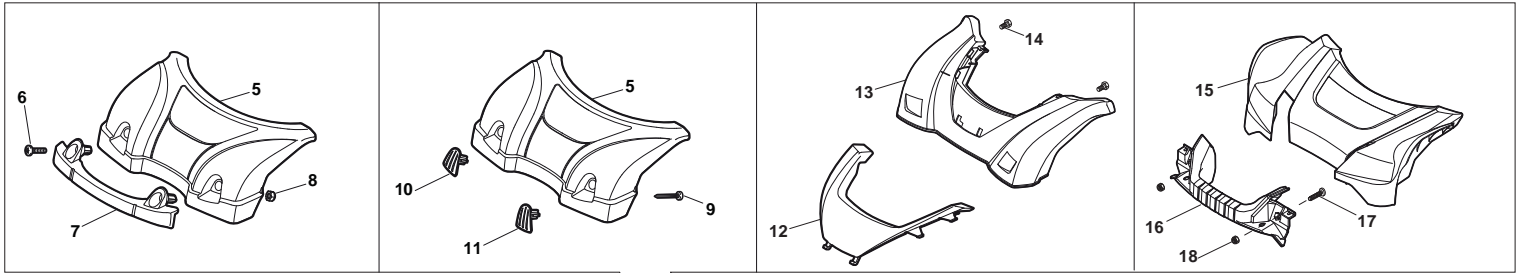

POS	PART. NO	Q.ty	DESCRIPTION	DESCRIZIONE	DESCRIPTION	BESCHREIBUNG	REMARKS
1	322500102/0	1	Front Combi	Pettine Anteriore	Vorne Comb	Peigne Avant	
2	112523000/1	2	Washer	Rosetta	Rondelle	Scheibe	
3	112728124/0	2	Screw	Vite	Vis	Schraube	
5	322226143/0	1	Mask, Red	Mascherina, Rosso	Mesque, Rouge	Maske, Rot	
5	322226144/0	1	Mask, Yellow	Mascherina, Giallo	Mesque, Jaune	Maske, Gelb	
5	322226151/0	1	Mask, Black	Mascherina, Nero	Mesque, Noir	Maske, Schwarz	
5	322226153/0	1	Mask, Black	Mascherina, Nero	Mesque, Noir	Maske, Schwarz	
5	322226155/0	1	Mask, Yellow	Mascherina, Giallo	Mesque, Jaune	Maske, Gelb	
6	112727799/0	2	Screw	Vite	Vis	Schraube	
7	322393638/0	1	Handle, Black	Maniglia, Nero	Poignee, Noir	Griff, Schwarz	
7	322393639/0	1	Handle, Grey	Maniglia Grigio	Poignee, Gris	Griff, Grau	
7	322393640/0	1	Handle, Yellow	Maniglia, Gialla	Poignee, Jaune	Griff, Gelb	
8	112154510/0	2	Nut	Dado	Ecrou	Mutter	
9	112728697/0	2	Screw	Vite	Vis	Schraube	
10	322820082/0	1	Cap	Puntale	Bouchon	Gummistopfen	
11	322820083/0	1	Cap	Puntale	Bouchon	Gummistopfen	
12	322226167/0	1	Frontal Plate	Piastra Frontale	Avant Plaquette	Front Plättchen	
13	322226165/0	1	Mask, Black	Mascherina, Nero	Mesque, Noir	Maske, Schwarz	
14	112728300/0	2	Screw	Vite	Vis	Schraube	
15	322226157/0	1	Mask, Black	Mascherina, Nero	Mesque, Noir	Maske, Schwarz	
16	322393642/0	1	Bumper	Bumper	Bumper	Bumper	
17	112727799/0	2	Screw	Vite	Vis	Schraube	
18	112154510/0	2	Nut	Dado	Ecrou	Mutter