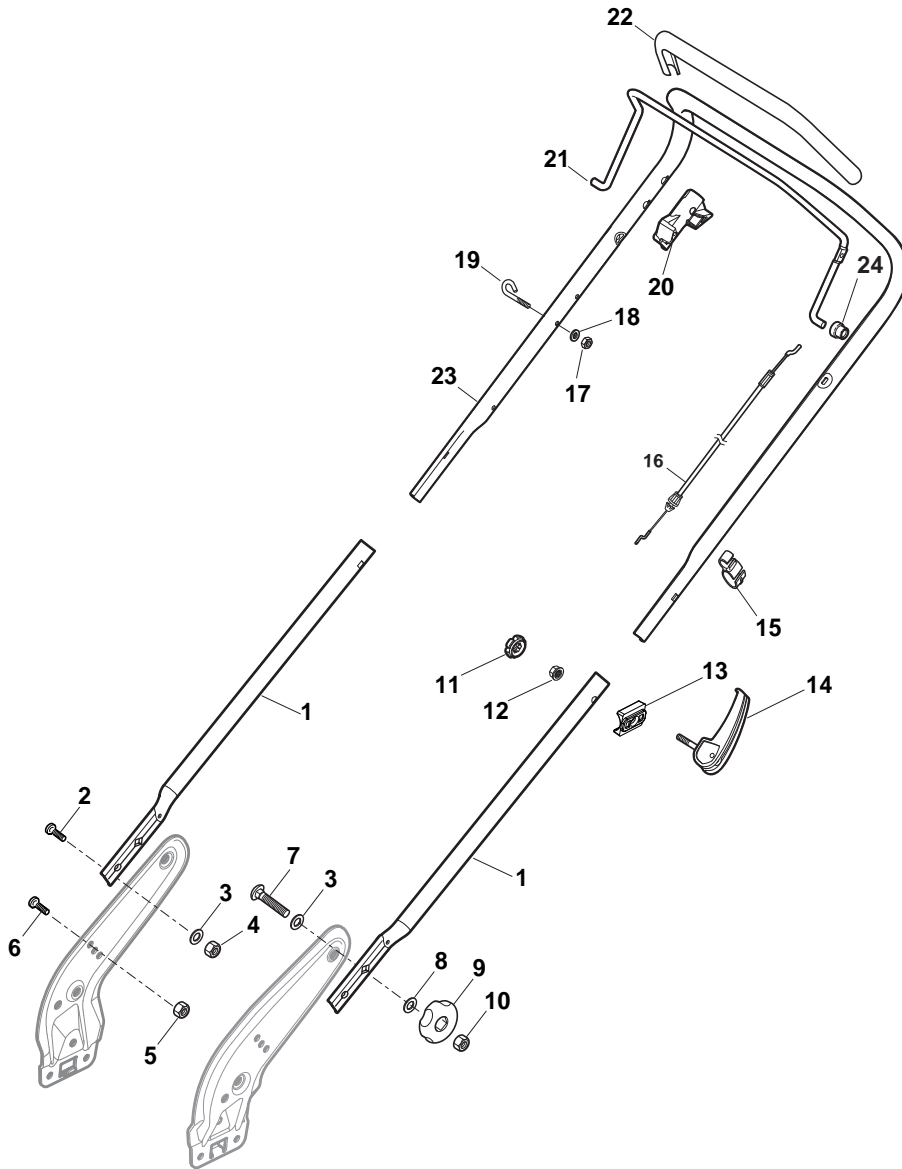

POS	PART. NO	Q.ty	DESCRIPTION	DESCRIZIONE	DESCRIPTION	BESCHREIBUNG	REMARKS
1	381007048/0	2	Handle, Lower Part	Parte Inf Maniglia	Poignée, Partie Inferieure	Griff, Unterteil	
2	112727803/0	2	Screw	Vite	Vis	Schraube	
3	112521330/0	2	Washer	Rosetta	Rondelle	Scheibe	
4	112154510/0	2	Nut	Dado	Ecrou	Mutter	
5	112155000/0	2	Nut	Dado	Ecrou	Mutter	
6	112760605/0	2	Screw	Vite	Vis	Schraube	
7	112691200/0	2	Screw	Vite	Vis	Schraube	
8	112523060/0	2	Washer	Rosetta	Rondelle	Scheibe	
9	322399804/1	2	Knob	Manopolina	Poignée	Griff	
10	112293200/0	2	Nut	Dado	Ecrou	Mutter	
11	322399835/0	2	Knob	Manopolina	Poignée	Griff	
12	122131750/0	2	Nut	Dado	Ecrou	Mutter	
13	322680016/0	2	Support	Supporto	Support	Halter	
14	381103350/0	2	Handle	Maniglia	Poignée	Griff	
15	118390020/0	1	Fairlead	Fermacavo	Fixation Cable	Kabelbefestigung	
16	181030053/0	1	Cable, Thread Engine Brake	Cavo Freno Motore	Cable Frein Moteur	Kabel, Motorbremse	GGP
16	181030056/0	1	Cable, Thread Engine Brake	Cavo Freno Motore	Cable Frein Moteur	Kabel, Motorbremse	B&S
16	181030070/0	1	Cable, Thread Engine Brake	Cavo Freno Motore	Cable Frein Moteur	Kabel, Motorbremse	HONDA
17	112154510/0	1	Nut	Dado	Ecrou	Mutter	
18	112521330/0	1	Washer	Rosetta	Rondelle	Scheibe	
19	122430313/0	1	Guide Spring	Molla Guida	Ressort De Guide	Feder Führer	
20	322545204/0	1	Fulcrum Pin	Perno Fulcro	Pivot	Gelenkpunkt	
21	181003300/1	1	Lever, Engine Brake	Leva Freno Motore	Levier Frein Moteur	Hebel, Motorbremse	
22	122291050/0	1	Handgrip Black	Impugnatura Manico Nera	Poignée Noir	Handgriff Schwarz	
23	381006838/0	1	Handle, Upper Part	Manico, Parte Sup	Mancheron, Partie Superieure	Holm, Oberteil	
24	122041966/0	1	Bush	Bussola	Douille	Büchse