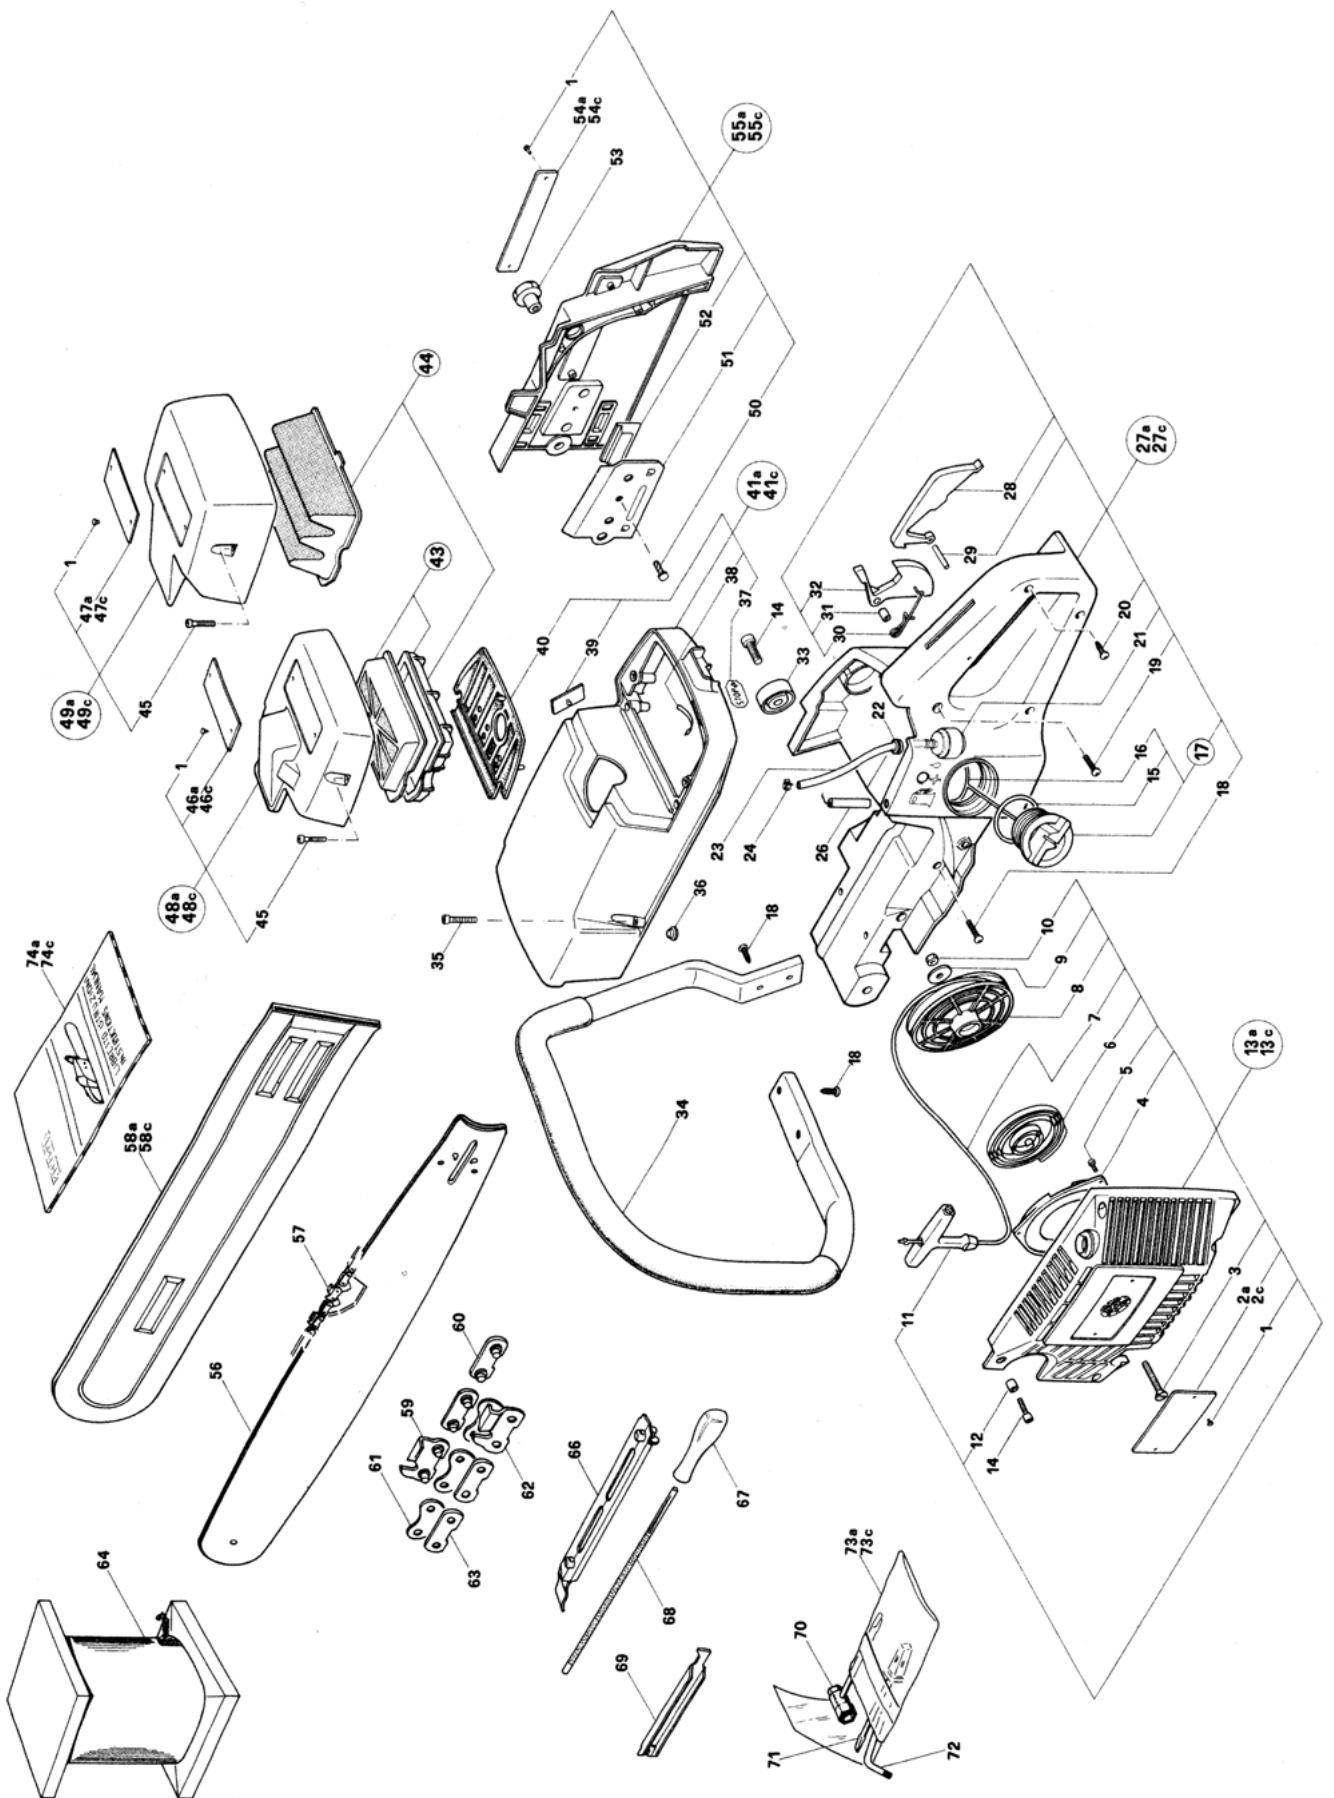

HOUSING

N°	CODICE	Q.TÀ	DESCRIZIONE	DESCRIPTION
	CODE	Q.TY		
1	2914120	6	Rivetto forato 0 3x6	Rivet
2a	3765170	1	Etichetta Alpina	Transfer Alpina
2c	3766060	1	Etichetta Castor	Transfer Castor
3	2172100	1	Vite TSPCE M 5x35	Screw
4	3749370	1	Protezione puleggia	Pulley protection
5	2123090	3	Vite TC 2,9x9,5 autof.	Screw
6	4610390	1	Molla avviamento	Starter spring
7	3784020	1	Fune avviamento	Starter cord
8	4561380	1	Puleggia avviamento	Starter pulley
9	2312300	1	Rosetta ø 5,5x16x1	Washer
10	2412170	1	Dado M 5x4	Nut
11	3749430	1	Impugnatura avviamento	Starter handle
12	2382250	5	Boccola carter avv.	Bushing
13a	4251130	1	Ass. avviamento compl. Alpina (incl. 1+12)	Starter ass.y Alpina
13c	4251135	1	Ass. avviamento compl. Castor (incl. 1+12)	Starter ass.y Castor
14	2135040	7	Vite TX M 5x18	Screw
15	3721300	1	Anello OR in Viton	OR ring
16	3748910	1	Ritegno tappo	Fuel cover stop
17	4250950	1	Ass. tappo mix (incl. 15-16)	Fuel cap ass.y
18	2123030	11	ViteTC 5x23 autof.	Screw
19	2123140	1	Vite TC 5x27 autof.	Screw
20	2123150	1	Vite TC 5x19 autof.	Screw
21	4251040	1	Ass. pescante mix	Intake filter ass.y
22	3745590	1	Gommino passatubo	Grommet
23	3782700	1	Tube mix	Fuel line
24	3320170	1	Fascetta a lamella	Clamp
26	4253580	1	Ass. tubo sfiato mix	Fuel tube ass.y
27a	8250440	1	Ass. impugnature Alpina con tappo e leve (incl. 15+32)	Handle ass.yAlpina
27c	8250445	1	Ass. impugnature Castor con tappo e leve (incl. 15+32)	Handleass.y Castor
28	3743320	1	Leva di sicurezza	Safety lever
29	3314140	1	Spina elastica ø 3x20	Spring band pin
30	3653890	1	Molla leva acceleratore e sicurezza	Spring
31	2382100	1	Boccola leva acceleratore	Bushing
32	3743310	1	Leva acceleratore	Throttle lever
33	3744130	2	Gommino antivib. corto	Shock absorber
34	4251010	1	Corrimano	Handle
35	2135060	4	Vite TX M 5x25	Screw
36	3745490	1	Gommino di appoggio	Rubber
37	3770210	1	Etichetta di Stop	Transfer
38	3613360	1	Molla leva starter	Spring
39	3749520	1	Regolatore riscaldamento	Heater regulator
40	3744640	1	Membrana copricarburatore	Diaphragm carb. protector
41a	4251270	1	Ass.copricilindro Alpina (incl. 36+40)	CylindercoverAlpina
41c	4251275	1	Ass.copricilindro Castor (incl. 36+40)	CylindercoverCastor
43	8781390	1	Ass. filtro aria 700	Air filter ass.y 700
44	8781430	1	Ass. filtro aria 800	Air filter ass.y 800
45	2653190	3	Vite TC M 5x25 fiss. copricil.	Screw