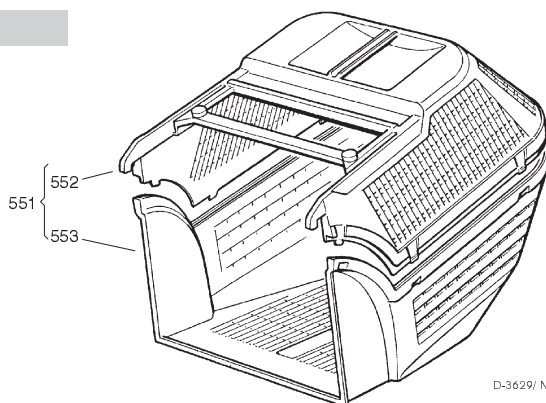

GRUPPO COLTELLO

BLADE ASS.Y

GROUPE LAME

MESSERSATZ

T-3635/ M	501	22463012/ 1	1	MOZZO	HUB	MOYEU	HALTER
	502			COLTELLO	BLADE	LAME	MESSEUR
	—	81004341/ 2	1	STANDARD 41 cm. TDL 434	STANDARD 41 cm. TDL 434	STANDARD 41 cm. TDL 434	STANDARD 41 cm. TDL 434
	—	81004396/ 0	1	ALETTATO 41 cm. TDL 434	WINGED 41 cm. TDL 434	AILETTÉE 41 cm. TDL 434	FLÜGEL 41 cm TDL 434
	—	81004346/ 2	1	STANDARD 46 cm. TDL 484	STANDARD 46 cm. TDL 484	STANDARD 46 cm. TDL 484	STANDARD 46 cm. TDL 484
	—	81004397/ 0	1	ALETTATO 46 cm. TDL 484	WINGED 46 cm. TDL 484	AILETTÉE 46 cm. TDL 484	FLÜGEL 46 cm TDL 484
	—	81004381/ 0	1	STANDARD 51 cm. TDL 534	STANDARD 51 cm. TDL 534	STANDARD 51 cm. TDL 534	STANDARD 51 cm. TDL 534
	—	81004398/ 0	1	ALETTATO 51 cm. TDL 534	WINGED 51 cm. TDL 534	AILETTÉE 51 cm. TDL 534	FLÜGEL 51 cm TDL 534
	503	22160400/ 0	1	DISCO ELASTICO	ELASTIC WASHER	RONDELLE ELASTIQUE	ELASTISCHE SCHEIBE
	504	12523080/ 0	1	RONDELLA	WASHER	RONDELLE	SCHEIBE
	505	12735698/ 0	1	VITE	SCREW	VIS	SCHRAUBE
506	12139100/ 0	1	LINGUETTA	FEATHER	CLAVETTE	KEIL	

SACCO RACCOGLIERBA

GRASS-CATCHER

BAC DE RAMASSAGE

GRASFANGKORB

T-3629/ N	551	94004000/ 1	1	SACCO COMPLETO	COMPLETE GRASS-BOX	SAC COMPLET	KOMPLETTER KORB
	552	22486073/ 0	1	PARTE SUP. SACCO	UPPER GRASS BOX	PARTIE SUP. SAC	OBERKORB
	553	22486074/ 0	1	PARTE INF. SACCO	LOWER GRASS BOX	PARTIE INF. SAC	UNTERKORB
	554	94005000/ 0	1	ASS. SACCO IN TELA	CANVASS GRASSCATCHER	ENSEMBLE SAC EN TOILE	KOMPLETTER SACK
	555	81006418/ 0	1	TELAIO	CHASSIS	CHÂSSIS	RAHMEN
	556	81002105/ 2	1	TELA SACCO	FABRIC BOX	TOILE POUR SAC	TUCK FÜR SACK