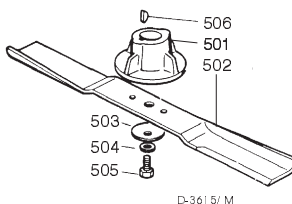

GRUPPO COLTELLO

BLADE ASS.Y

GROUPE LAME

MESSERSATZ

T-3635/ M	501	22463012/ 1	1	MOZZO	HUB	MOYEU	HALTER
	502			COLTELLO	BLADE	LAME	MESSEUR
	—	81004341/ 2	1	STANDARD 41 cm. TDL 434	STANDARD 41 cm. TDL 434	STANDARD 41 cm. TDL 434	STANDARD 41 cm. TDL 434
	—	81004396/ 0	1	ALETTATO 41 cm. TDL 434	WINGED 41 cm. TDL 434	AILETTÉE 41 cm. TDL 434	FLÜGEL 41 cm TDL 434
	—	81004346/ 2	1	STANDARD 46 cm. TDL 484	STANDARD 46 cm. TDL 484	STANDARD 46 cm. TDL 484	STANDARD 46 cm. TDL 484
	—	81004397/ 0	1	ALETTATO 46 cm. TDL 484	WINGED 46 cm. TDL 484	AILETTÉE 46 cm. TDL 484	FLÜGEL 46 cm TDL 484
	—	81004381/ 0	1	STANDARD 51 cm. TDL 534	STANDARD 51 cm. TDL 534	STANDARD 51 cm. TDL 534	STANDARD 51 cm. TDL 534
	—	81004398/ 0	1	ALETTATO 51 cm. TDL 534	WINGED 51 cm. TDL 534	AILETTÉE 51 cm. TDL 534	FLÜGEL 51 cm TDL 534
	503	22160400/ 0	1	DISCO ELASTICO	ELASTIC WASHER	RONDELLE ELASTIQUE	ELASTISCHE SCHEIBE
	504	12523080/ 0	1	RONDELLA	WASHER	RONDELLE	SCHEIBE
	505	12735698/ 0	1	VITE	SCREW	VIS	SCHRAUBE
506	12139100/ 0	1	LINGUETTA	FEATHER	CLAVETTE	KEIL	