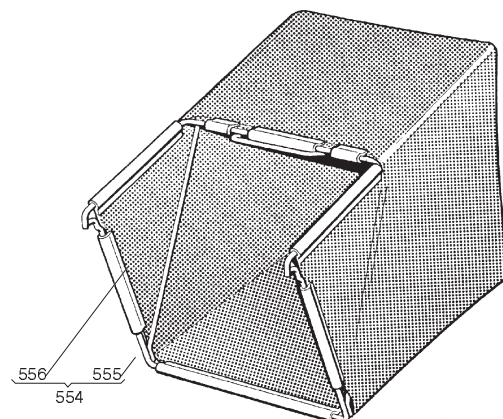

GRUPPO COLTELLO

BLADE ASS.Y

GROUPE LAME

MESSERSATZ

T-3635/ M	501	22463012/ 1	1	MOZZO	HUB	MOYEU	HALTER
	502			COLTELLO	BLADE	LAME	MESSEUR
	—	81004341/ 2	1	STANDARD 41 cm. TDL 434	STANDARD 41 cm. TDL 434	STANDARD 41 cm. TDL 434	STANDARD 41 cm. TDL 434
	—	81004396/ 0	1	ALETTATO 41 cm. TDL 434	WINGED 41 cm. TDL 434	AILETTÉE 41 cm. TDL 434	FLÜGEL 41 cm TDL 434
	—	81004346/ 2	1	STANDARD 46 cm. TDL 484	STANDARD 46 cm. TDL 484	STANDARD 46 cm. TDL 484	STANDARD 46 cm. TDL 484
	—	81004397/ 0	1	ALETTATO 46 cm. TDL 484	WINGED 46 cm. TDL 484	AILETTÉE 46 cm. TDL 484	FLÜGEL 46 cm TDL 484
	—	81004381/ 0	1	STANDARD 51 cm. TDL 534	STANDARD 51 cm. TDL 534	STANDARD 51 cm. TDL 534	STANDARD 51 cm. TDL 534
	—	81004398/ 0	1	ALETTATO 51 cm. TDL 534	WINGED 51 cm. TDL 534	AILETTÉE 51 cm. TDL 534	FLÜGEL 51 cm TDL 534
	503	22160400/ 0	1	DISCO ELASTICO	ELASTIC WASHER	RONDELLE ELASTIQUE	ELASTISCHE SCHEIBE
	504	12523080/ 0	1	RONDELLA	WASHER	RONDELLE	SCHEIBE
	505	12735698/ 0	1	VITE	SCREW	VIS	SCHRAUBE
506	12139100/ 0	1	LINGUETTA	FEATHER	CLAVETTE	KEIL	

SACCO RACCOGLIERBA

GRASS-CATCHER

BAC DE RAMASSAGE

GRASFANGKORB

T-3629/ N	551	94004000/ 1	1	SACCO COMPLETO	COMPLETE GRASS-BOX	SAC COMPLET	KOMPLETTER KORB
	552	22486073/ 0	1	PARTE SUP. SACCO	UPPER GRASS BOX	PARTIE SUP. SAC	OBERKORB
	553	22486074/ 0	1	PARTE INF. SACCO	LOWER GRASS BOX	PARTIE INF. SAC	UNTERKORB
	554	94005000/ 0	1	ASS. SACCO IN TELA	CANVASS GRASSCATCHER	ENSEMBLE SAC EN TOILE	KOMPLETTER SACK
	555	81006418/ 0	1	TELAIO	CHASSIS	CHÂSSIS	RAHMEN
	556	81002105/ 2	1	TELA SACCO	FABRIC BOX	TOILE POUR SAC	TUCK FÜR SACK