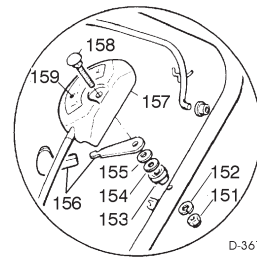

TDL 434

TDL 484

TDL 534

CHASSIS
MANICO
COMANDI
DOTAZIONE VITERIE

DECK
HANDLE
CONTROLS
SCREWS OUTFITS

CHÂSSIS
MANCHERON
COMMANDES
DOTATION VISSERIE

GEHÄUSE
HOLM
BETÄTIGUNGEN
SCRAUBENSATZ

D-3615/D

SPARE PARTS CATALOGUE

ERSATZTEILKATALOG

GB

D

CATALOGO DELLE PARTI
DI RICAMBIO

CATALOGUE DES PIÈCES
DE RECHANGE

I

F

T-3675/A

Pos. Nr.	Codice Code Kodex	Q.tà Q.ty-Q.tè Menge	Descrizione	Description	Description	Beschreibung
1		1	CHASSIS	DECK	CHÂSSIS	GEHÄUSE
—	81001343/1	1	ROSSO TDL 434	RED TDL 434	OUGE TDL 434	ROTES TDL 434
—	81001353/1	1	GIALLO TDL 434	YELLOW TDL 434	JAUNE TDL 434	GELBES TDL 434
—	81001375/1	1	VERDE TDL 434	GREEN TDL 434	VERT TDL 434	GRÜNES TDL 434
—	81001344/0	1	ROSSO TDL 484	RED TDL 484	OUGE TDL 484	ROTES TDL 484
—	81001355/0	1	GIALLO TDL 484	YELLOW TDL 484	JAUNE TDL 484	GELBES TDL 484
—	81001377/0	1	VERDE TDL 484	GREEN TDL 484	VERT TDL 484	GRÜNES TDL 484
—	81001744/0	1	ROSSO TDL 534	RED TDL 534	ROUGE TDL 534	ROTES TDL 534
—	81001745/0	1	GIALLO TDL 534	YELLOW TDL 534	JAUNE TDL 534	GELBES TDL 534
—	81001746/0	1	VERDE TDL 534	GREEN TDL 534	VERT TDL 534	GRÜNES TDL 534
2			VITE	SCREW	VIS	SCHRAUBE
—	12793700/0	3/2	(M8X30)	(M8X30)	(M8X30)	(M8X30)
—	12691800/0	0/1	(M8X60)	(M8X60)	(M8X60)	(M8X60)
3		2	VITE	SCREW	VIS	SCHRAUBE
4		4	BUSSOLA	BUSH	DOUILLE	BUCHSE
5		2	DADO	NUT	ECROU	MUTTER
6		2	VITE	SCREW	VIS	SCHRAUBE
7		4	MANOPOLINA	KNOB	POIGNÉE	GRIF
8		4	DADO	NUT	ECROU	MUTTER