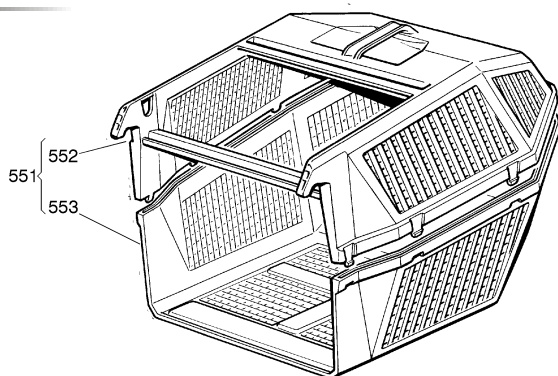

06T.001

Pos.	Code	Q.ty	Descrizione	Description	Description	Beshreibung	Remarks
551	98005000/1	1	SACCO, COMPLETO	GRASSCATCHER, COMPLETE	SAC, COMPLETE	SACK, KOMPLETTE	
552	22486076/0	1	SACCO, PARTE SUP	GRASS-BOX, UPPER PART	SAC, PARTIE SUPERIEURE	KORB, OBERTEIL	
553	22486077/0	1	SACCO, PARTE INF	GRASS-BOX, LOWER PART	SAC, PARTIE INFERIEURE	KORB, UNTERTEIL	
554	98004000/0	1	SACCO IN TELA, COMPLETO	GRASSCATCHER, CANVASS COMPLETE	SAC EN TOILE, COMPLETE	SACK, KOMPLETTE	
555	81006408/0	1	TELAIO SACCO	CHASSIS BOX	CHÂSSIS BAC	RAHMEN SACK	
556	81002105/2	1	SACCO, TELA	BOX, FABRIC	SAC, TOILE	SACK, TUCK