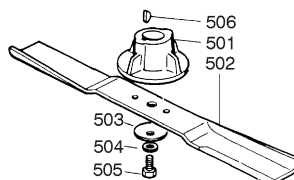

02D_004

02T.004

Pos.	Code	Q.ty	Descrizione	Description	Description	Beschreibung	Remarks
251	12293200/0	4	DADO	NUT	ECROU	MUTTER	
252	12583500/0	4	GROWER	GROWER	GROWER	FEDERRING	
253	12523070/0	4	RONDELLA	WASHER	RONDELLE	SCHEIBE	
254	22735547/0	4	SETTORE REGOLAZIONE ALTEZZA	SECTOR, HEIGHT ADJUSTMENT	SECTEUR REGLAGE HAUTEUR	SEKTOR, HÖHEVERSTELLUNG	
255	81005082/0	2	SUPPORTO RUOTA	SUPPORT, WHEEL	SUPPORT ROUE	HALTER, RAD	
256	81003285/1	2	LEVA REGOLAZIONE ALTEZZA	LEVER, HEIGHT ADJUSTMENT	LEVIER, REGLAGE HAUTEUR	HEBEL, HÖHEVERSTELLUNG	
257	22171001/0	4	DISTANZIALE	SPACER	ENTRETOISE	DISTANZRING	

05D_002

05T.004

Pos.	Code	Q.ty	Descrizione	Description	Description	Beschreibung	Remarks
501	22463012/1	1	MOZZO	HUB	MOYEU	HALTER	
502	81004366/2	1	COLTELLO STANDARD	BLADE STANDARD	LAME STANDARD	MESSER STANDARD	
-	81004395/1	1	COLTELLO ALETTATO	BLADE WINGED	LAME AILETTÉE	MESSER FLÜGEL	
503	22160400/0	1	DISCO ELASTICO	ELASTIC WASHER	RONDELLE ELASTIQUE	ELASTISCHE SCHEIBE	
504	12523080/0	1	RONDELLA	WASHER	RONDELLE	SCHEIBE	
505	12735698/0	1	VITE	SCREW	VIS	SCHRAUBE	
506	12139100/0	1	LINGUETTA	FEATHER	CLAVETTE	KEIL	