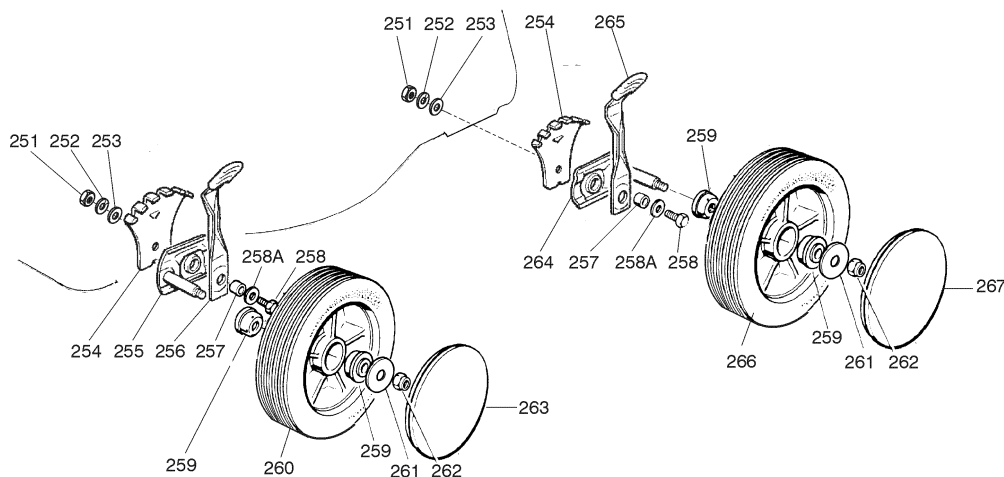

VARIANTE ACCELERATORE - THROTTLE MODIFICATION - MODIFICATION COMMANDE D'ACCELERATION - ÄNDERUNGEN AUF GASHEBEL

01T.005

Pos.	Code	Q.ty	Descrizione	Description	Description	Beschreibung	Remarks
151	12291000/0	1	DADO	NUT	ECROU	MUTTER	
152	12581500/0	1	GROWER	GROWER	GROWER	FEDERRING	
153	22171005/0	1	DISTANZIALE	SPACER	ENTRETOISE	DISTANZRING	
154	12521360/0	1	RONDELLA	WASHER	RONDELLE	SCHEIBE	
155	12508100/0	1	RONDELLA ELASTICA	SPRING WASHER	RONDELLE ELASTIQUE	ELASTISCHE SCHEIBE	
156	81007279/0	1	LEVA, ACCELERATORE	LEVER, THROTTLE	LEVIER, ACCELERATEUR	HEBEL, BESHLEUNIGER	
157	81007080/0	1	CAVO ACCELERATORE	CABLE, TROTTLE	CABLE, ACCELERATEUR	KABLE, BESCHLEUNIGER	
158	12815000/0	1	VITE	SCREW	VIS	SCHRAUBE	
159	14356703/0	1	ETICHETTA	LABEL	ETIQUETTE	ETIKETTE	(B&S)
-	14356702/0	1	ETICHETTA	LABEL	ETIQUETTE	ETIKETTE	(TECUMSEH-HONDA)

02D_004

02T.004

Pos.	Code	Q.ty	Descrizione	Description	Description	Beschreibung	Remarks
251	12293200/0	4	DADO	NUT	ECROU	MUTTER	
252	12583500/0	4	GROWER	GROWER	GROWER	FEDERRING	
253	12523070/0	4	RONDELLA	WASHER	RONDELLE	SCHEIBE	
254	22735547/0	4	SETTORE REGOLAZIONE ALTEZZA	SECTOR, HEIGHT ADJUSTMENT	SECTEUR REGLAGE HAUTEUR	SEKTOR, HÖHEVERSTELLUNG	
255	81005082/0	2	SUPPORTO RUOTA	SUPPORT, WHEEL	SUPPORT ROUE	HALTER, RAD	
256	81003285/1	2	LEVA REGOLAZIONE ALTEZZA	LEVER, HEIGHT ADJUSTMENT	LEVIER, REGLAGE HAUTEUR	HEBEL, HÖHEVERSTELLUNG	
257	22171001/0	4	DISTANZIALE	SPACER	ENTRETOISE	DISTANZRING	