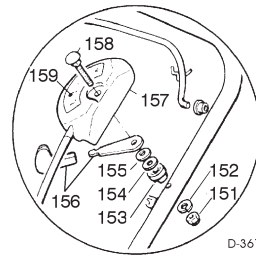

NG 504

**CHASSIS
MANICO
COMANDI
DOTAZIONE VITERIE**

**DECK
HANDLE
CONTROLS
SCREWS OUTFITS**

**CHÂSSIS
MANCHERON
COMMANDES
DOTATION VISSERIE**

**GEHÄUSE
HOLM
BETÄTIGUNGEN
SCRAUBENSATZ**

SPARE PARTS CATALOGUE

GB

**CATALOGO DELLE PARTI
DI RICAMBIO**

I

ERSATZTEILKATALOG

D

**CATALOGUE DES PIÈCES
DE RECHANGE**

F

T-3657/A

Pos. Nr.	Codice Code Kodex	Q.tà Q.ty-Q.tè Menge	Descrizione	Description	Description	Beschreibung
1			CHASSIS	DECK	CHÂSSIS	GEHÄUSE
—	81001605/1	1	ROSSO	RED	ROUGE	ROTES
—	81001606/1	1	GIALLO	YELLOW	JAUNE	GELBES
—	81001607/1	1	VERDE	GREEN	VERT	GRÜNES
2			VITE	SCREW	VIS	SCHRAUBE
—	12793700/0	3/2	(M8x30)	(M8x30)	(M8x30)	(M8x30)
—	12691800/0	0/1	(M8x60)	(M8x60)	(M8x60)	(M8x60)
3	12792610/0	2	VITE	SCREW	VIS	SCHRAUBE
4	22041955/0	4	BUSSOLA	BUSH	DOUILLE	BUCHSE
5	12155000/0	2	DADO	NUT	ECROU	MUTTER
6	12793700/0	2	VITE	SCREW	VIS	SCHRAUBE
7	22399900/0	4	MANOPOLINA	KNOB	POIGNÉE	GRIF
8	12293200/0	4	DADO	NUT	ECROU	MUTTER
9	81006512/0	1	PARTE INF. MANICO	LOWER HANDLE	PARTIE INF. MANCHERON	UNTERHOLM
10	12819201/0	1	VITE	SCREW	VIS	SCHRAUBE
10A	81003801/0	1	MOLLA GUIDA	SPRING	RESSORT	FEDER