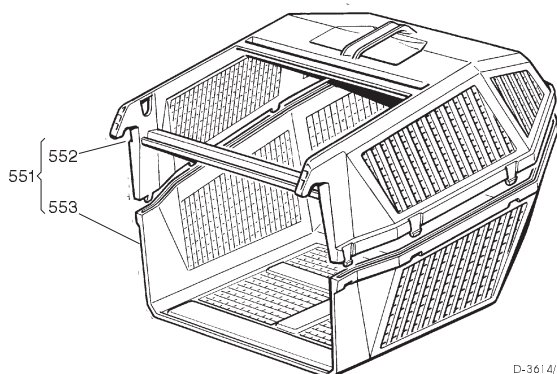

Pos. Nr.	Codice Code Kodex	Q.tà Q.ty-Q.tè Menge	Descrizione	Description	Description	Beschreibung

SACCO RACCOGLIERBA

GRASS-CATCHER

BAC DE RAMASSAGE

GRASFANGKORB

D-3614/N