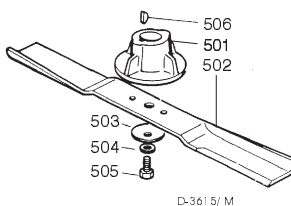

RUOTE E REGOLAZIONE

WHEELS AND HEIGHT ADJUSTING

ROUES ET REGLAGE HAUTER DE COUPE

RÄDER UND SCHNITTHÖHEVERSTELLUNG

T-3657/ F	251	12293200/ 0	4	DADO	NUT	ECROU	MUTTER
	252	12583500/ 0	4	GROWER	GROWER	GROWER	FEDERRING
	253	12523070/ 0	4	RONDELLA	WASHER	RONDELLE	SCHEIBE
	254	22735537/ 0	4	SETTORE REGOLAZIONE	ADJUSTMENT SECTOR	SECTEUR REGLAGE	VERSTELLUNGSEKTOR
	255	81005082/ 0	2	SUPPORTO RUOTA	WHEEL SUPPORT	SUPPORT ROUE	RADHALTER
	256	81003273/ 0	2	LEVA REGOLAZIONE	ADJUSTMENT LEVER	LEVIER REGLAGE	VERSTELLUNGHEBEL
	258A	12521350/ 0	4	RONDELLA	WASHER	RONDELLE	SCHEIBE
	257	22171001/ 0	4	DISTANZIALE	SPACER	ENTRETOISE	DISTANZRING
	258	12793701/ 0	4	VITE	SCREW	VIS	SCHRAUBE
	259	22034508/ 0	8	BOCCOLA	BUSH	DOUILLE	BUCHSE
	260	81007326/ 0	2	RUOTA Ø 170	WHEEL Ø 170	ROUE Ø 170	RAD Ø 170
	261	12523060/ 0	4	RONDELLA	WASHER	RONDELLE	SCHEIBE
	262	12155000/ 0	4	DADO	NUT	ECROU	MUTTER
	263			COPRIMOZZO	HUB CAP	COUVRE-MOYEU	RADKAPPE
	—	22110262/ 0	4	BIANCO	WHITE	BLANC	WEIßE
	—	22110263/ 0	4	GIALLO	YELLOW	JAUNE	GELBE
	—	22110264/ 0	4	ROSSO	RED	ROUGE	ROTE
	264	81005084/ 0	2	SUPPORTO RUOTA	WHEEL SUPPORT	SUPPORT ROUE	RADHALTER
	265	81003272/ 0	2	LEVA REGOLAZIONE	ADJUSTMENT LEVER	LEVIER REGLAGE	VERSTELLUNGHEBEL
	266	81007328/ 0	2	RUOTA Ø 210	WHEEL Ø 210	ROUE Ø 210	RAD Ø 210
	267			COPRIMOZZO	HUB CAP	COUVRE-MOYEU	RADKAPPE
	—	22110652/ 0	4	BIANCO	WHITE	BLANC	WEIßE
	—	2211266/ 0	4	GIALLO	YELLOW	JAUNE	GELBE
	—	22112674/ 0	4	ROSSO	RED	ROUGE	ROTE

GRUPPO COLTELLO

BLADE ASS.Y

GROUPE LAME

MESSERSATZ

T-3617/ M	501	22463012/ 1	1	MOZZO	HUB	MOYEU	HALTER
	502	81004366/ 1	1	COLTELLO STANDARD	STANDARD BLADE	LAME STANDARD	STANDARD MESSER
	—	81004395/ 1	1	COLTELLO ALETTATO	WINGED BLADE	LAME AILETTÉE	FLÜGELMESSER
	503	22160400/ 0	1	DISCO ELASTICO	ELASTIC WASHER	RONDELLE ELASTIQUE	ELASTISCHE SCHEIBE
	504	12523080/ 0	1	RONDELLA	WASHER	RONDELLE	SCHEIBE
	505	12735698/ 0	1	VITE	SCREW	VIS	SCHRAUBE
	506	12139100/ 0	1	LINGUETTA	FEATHER	CLAVETTE	KEIL