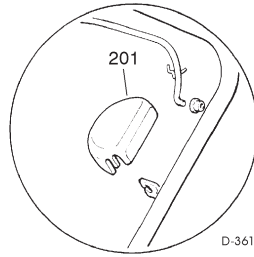

NG 504

**CHASSIS
MANICO
COMANDI
DOTAZIONE VITERIE**

**DECK
HANDLE
CONTROLS
SCREWS OUTFITS**

**CHÂSSIS
MANCHERON
COMMANDES
DOTATION VISSERIE**

**GEHÄUSE
HOLM
BETÄTIGUNGEN
SCRAUBENSATZ**

SPARE PARTS CATALOGUE

GB

**CATALOGO DELLE PARTI
DI RICAMBIO**

I

ERSATZTEILKATALOG

D

**CATALOGUE DES PIÈCES
DE RECHANGE**

F

T-3657/A

Pos. Nr.	Codice Code Kodex	Q.tà Q.ty-Q.tè Menge	Descrizione	Description	Description	Beschreibung
1			CHASSIS	DECK	CHÂSSIS	GEHÄUSE
—	81001605/1	1	ROSSO	RED	ROUGE	ROTES
—	81001606/1	1	GIALLO	YELLOW	JAUNE	GELBES
—	81001607/1	1	VERDE	GREEN	VERT	GRÜNES
2			VITE	SCREW	VIS	SCHRAUBE
—	12793700/0	3/2	(M8x30)	(M8x30)	(M8x30)	(M8x30)
—	12691800/0	0/1	(M8x60)	(M8x60)	(M8x60)	(M8x60)
3	12792610/0	2	VITE	SCREW	VIS	SCHRAUBE
4	22041955/0	4	BUSSOLA	BUSH	DOUILLE	BUCHSE
5	12155000/0	2	DADO	NUT	ECROU	MUTTER
6	12793700/0	2	VITE	SCREW	VIS	SCHRAUBE
7	22399900/0	4	MANOPOLINA	KNOB	POIGNÉE	GRIF
8	12293200/0	4	DADO	NUT	ECROU	MUTTER
9	81006512/0	1	PARTE INF. MANICO	LOWER HANDLE	PARTIE INF. MANCHERON	UNTERHOLM
10	12819201/0	1	VITE	SCREW	VIS	SCHRAUBE
10A	81003801/0	1	MOLLA GUIDA	SPRING	RESSORT	FEDER