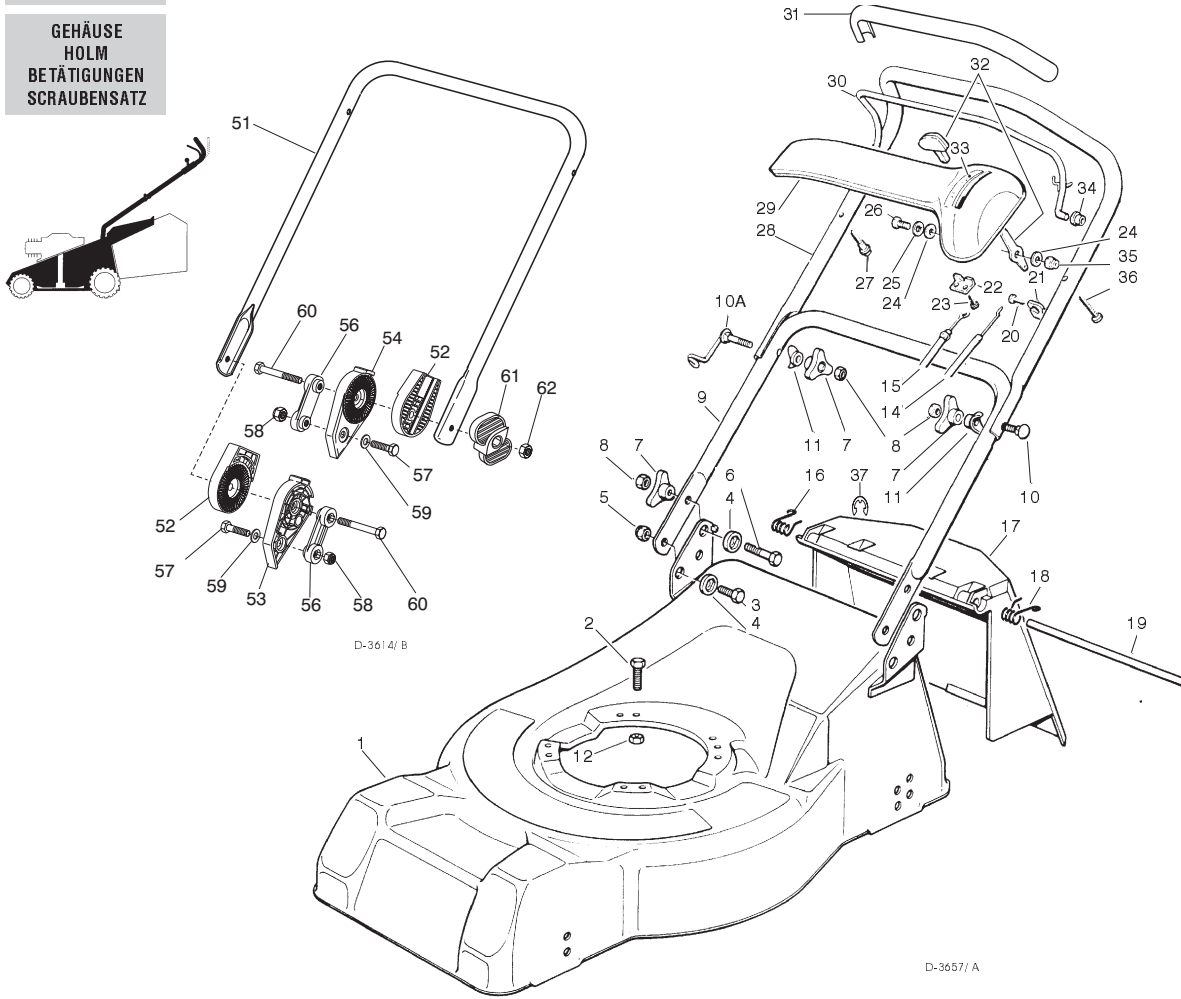

D-3615/E

D-3615/D

D-3614/B

D-3657/A

SPARE PARTS CATALOGUE

GB

**CATALOGO DELLE PARTI
DI RICAMBIO**

I

ERSATZTEILKATALOG

D

**CATALOGUE DES PIÈCES
DE RECHANGE**

F

T-3657/A

Pos. Nr.	Codice Code Kodex	Q.tà Q.ty-Q.tè Menge	Descrizione	Description	Description	Beschreibung
1			CHASSIS	DECK	CHÂSSIS	GEHÄUSE
—	81001605/1	1	ROSSO	RED	ROUGE	ROTES
—	81001606/1	1	GIALLO	YELLOW	JAUNE	GELBES
—	81001607/1	1	VERDE	GREEN	VERT	GRÜNES
2			VITE	SCREW	VIS	SCHRAUBE
—	12793700/0	3/2	(M8x30)	(M8x30)	(M8x30)	(M8x30)
—	12691800/0	0/1	(M8x60)	(M8x60)	(M8x60)	(M8x60)
3	12792610/0	2	VITE	SCREW	VIS	SCHRAUBE
4	22041955/0	4	BUSSOLA	BUSH	DOUILLE	BUCHSE
5	12155000/0	2	DADO	NUT	ECROU	MUTTER
6	12793700/0	2	VITE	SCREW	VIS	SCHRAUBE
7	22399900/0	4	MANOPOLINA	KNOB	POIGNÉE	GRIF
8	12293200/0	4	DADO	NUT	ECROU	MUTTER
9	81006512/0	1	PARTE INF. MANICO	LOWER HANDLE	PARTIE INF. MANCHERON	UNTERHOLM
10	12819201/0	1	VITE	SCREW	VIS	SCHRAUBE
10A	81003801/0	1	MOLLA GUIDA	SPRING	RESSORT	FEDER