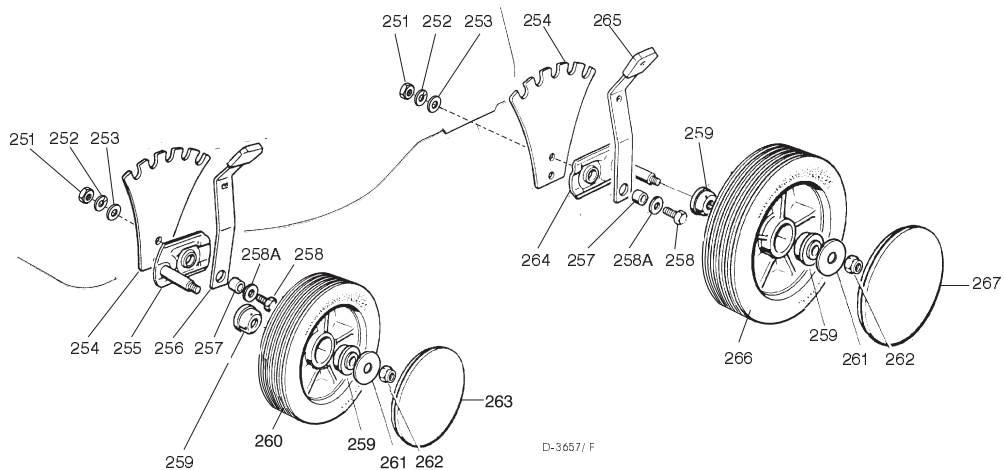

RUOTE E REGOLAZIONE

WHEELS AND HEIGHT ADJUSTING

ROUES ET REGLAGE HAUTER DE COUPE

RÄDER UND SCHNITTHÖHEVERSTELLUNG

T-3657/ F	251	12293200/ 0	4	DADO	NUT	ECROU	MUTTER
	252	12583500/ 0	4	GROWER	GROWER	GROWER	FEDERRING
	253	12523070/ 0	4	RONDELLA	WASHER	RONDELLE	SCHEIBE
	254	22735537/ 0	4	SETTORE REGOLAZIONE	ADJUSTMENT SECTOR	SECTEUR REGLAGE	VERSTELLUNGSEKTOR
	255	81005082/ 0	2	SUPPORTO RUOTA	WHEEL SUPPORT	SUPPORT ROUE	RADHALTER
	256	81003273/ 0	2	LEVA REGOLAZIONE	ADJUSTMENT LEVER	LEVIER REGLAGE	VERSTELLUNGHEBEL
	258A	12521350/ 0	4	RONDELLA	WASHER	RONDELLE	SCHEIBE
	257	22171001/ 0	4	DISTANZIALE	SPACER	ENTRETOISE	DISTANZRING
	258	12793701/ 0	4	VITE	SCREW	VIS	SCHRAUBE
	259	22034508/ 0	8	BOCCOLA	BUSH	DOUILLE	BUCHSE
	260	81007326/ 0	2	RUOTA Ø 170	WHEEL Ø 170	ROUE Ø 170	RAD Ø 170
	261	12523060/ 0	4	RONDELLA	WASHER	RONDELLE	SCHEIBE
	262	12155000/ 0	4	DADO	NUT	ECROU	MUTTER
	263			COPRIMOZZO	HUB CAP	COUVRE-MOYEU	RADKAPPE
	—	22110262/ 0	4	BIANCO	WHITE	BLANC	WEIßE
	—	22110263/ 0	4	GIALLO	YELLOW	JAUNE	GELBE
	—	22110264/ 0	4	ROSSO	RED	ROUGE	ROTE
	264	81005084/ 0	2	SUPPORTO RUOTA	WHEEL SUPPORT	SUPPORT ROUE	RADHALTER
	265	81003272/ 0	2	LEVA REGOLAZIONE	ADJUSTMENT LEVER	LEVIER REGLAGE	VERSTELLUNGHEBEL
	266	81007328/ 0	2	RUOTA Ø 210	WHEEL Ø 210	ROUE Ø 210	RAD Ø 210
	267			COPRIMOZZO	HUB CAP	COUVRE-MOYEU	RADKAPPE
	—	22110652/ 0	4	BIANCO	WHITE	BLANC	WEIßE
	—	2211266/ 0	4	GIALLO	YELLOW	JAUNE	GELBE
	—	22112674/ 0	4	ROSSO	RED	ROUGE	ROTE