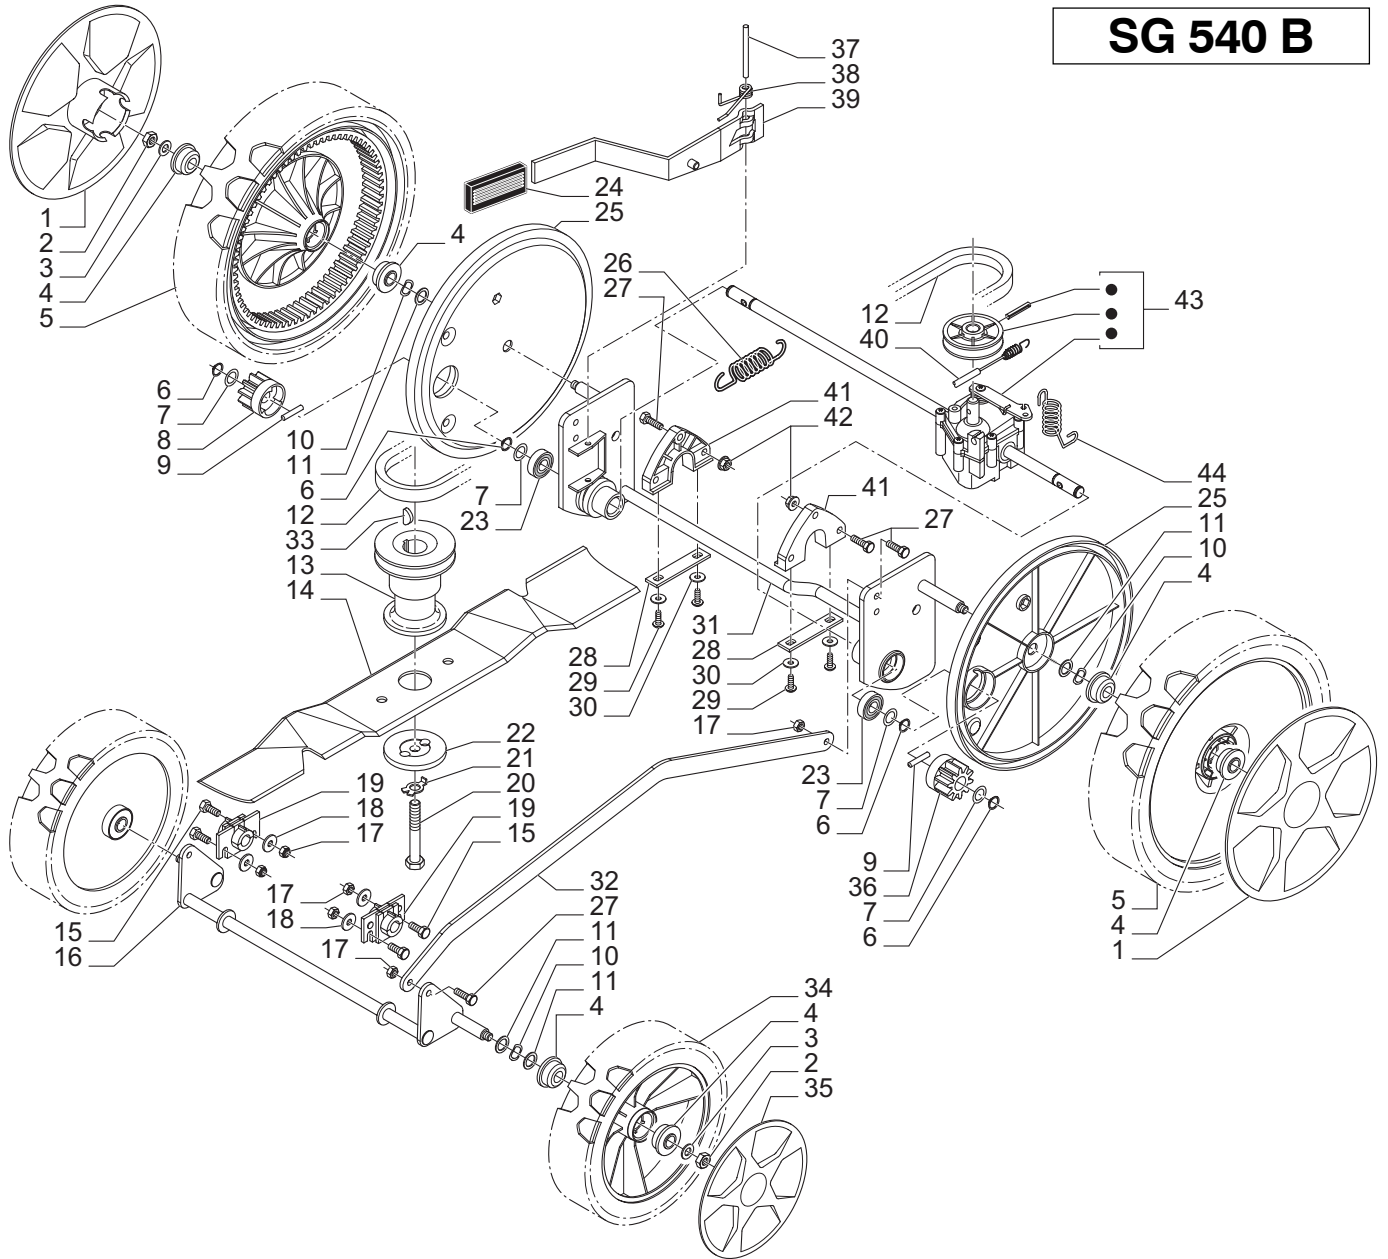

ILLUSTRATED PARTS LIST

SG 56 SP/C/BW

SG 540 B

serie 01

SG 540 B

POS.	CODICE	Q.TA
1	2056970	2
2	142030	4
3	144460	8
4	●	8
5	2057020	2
6	144590	4
7	250780	4
8	2055390 (DX)	1
9	2046850	2
10	145250	4
11	245240	4
12	2058480	1
13	3013660 - B&S - KAWA	1
	3056680 - HONDA	1
	3053270 - SG550	1
14	2056630	1
15	142760	4

POS.	CODICE	Q.TA
16	3057700	1
17	106440	9
18	144370	4
19	4018330	2
20	144400 - B&S-HONDA	1
	2053440 - SG550	1
21	301280	1
22	302080	1
23	203560	2
24	400520	1
25	4056540	2
26	2057880	1
27	147490	8
28	280550	2
29	1013580	4
30	147740	6

POS.	CODICE	Q.TA
31	3057680	1
32	3057690	1
33	101370 - B&S	1
	2021950 - SG550	1
	105660 - HONDA GCV160	1
34	2057010	2
35	2056990	2
36	2055400 (SX)	1
37	180460	1
38	280460	1
39	3057740	1
40	2058460	1
41	463050	2
42	142260	6
43	2057190	1
44	245010	1

SG 540 B

POS.	CODICE	Q.TA	POS.	CODICE	Q.TA	POS.	CODICE	Q.TA
101	4057660	1						
102	2057890	1						
103	145900	2						
104	2023620	1						
105	3057750	1						
106	273660	1						