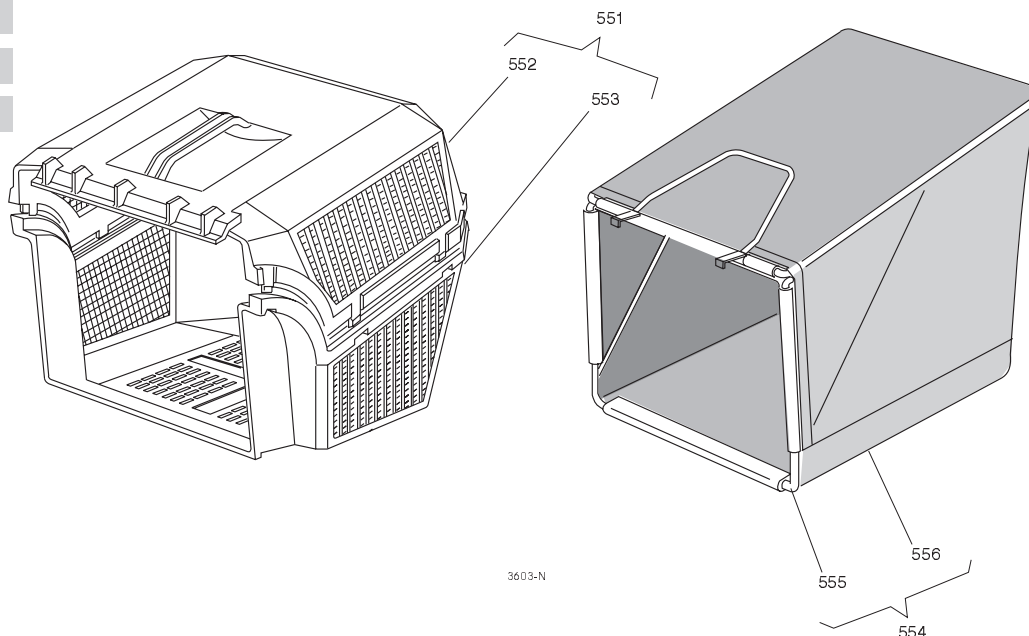

SACCO RACCOGLIERBA

GRASS-CATCHER

BAC DE RAMASSAGE

GRASFANGKORB

T-3640/ N	551	96500000/ 0	1	SACCO COMPLETO	COMPLETE GRASS-BOX	BAC COMPLETE	KOMPLETER KORB
	552	22486065/ 0	1	PORTE SUPER. SACCO	UPPER GRASS-BOX	PORTE SUPERIEURE SAC	OBERKORB
	553	22486064/ 0	1	PORTE INFER. SACCO	LOWER GRASS-BOX	PORTE INFERIEURE SAC	UNTERKORB
	554	96400000/ 0	1	ASS. SACCO TELA	CANVASS GRASSCATCHER ASS.Y	ENSEMBLE SAC EN TOILE	KOMPLETTER SACK
	555	81006430/ 0	1	TELAIO	CHASSIS	CHASSIS	RAHMEN
	556	81002124/ 0	1	TELA SACCO	FABRIC BOX	TOILE POUR SAC	TUCK FÜR SACK