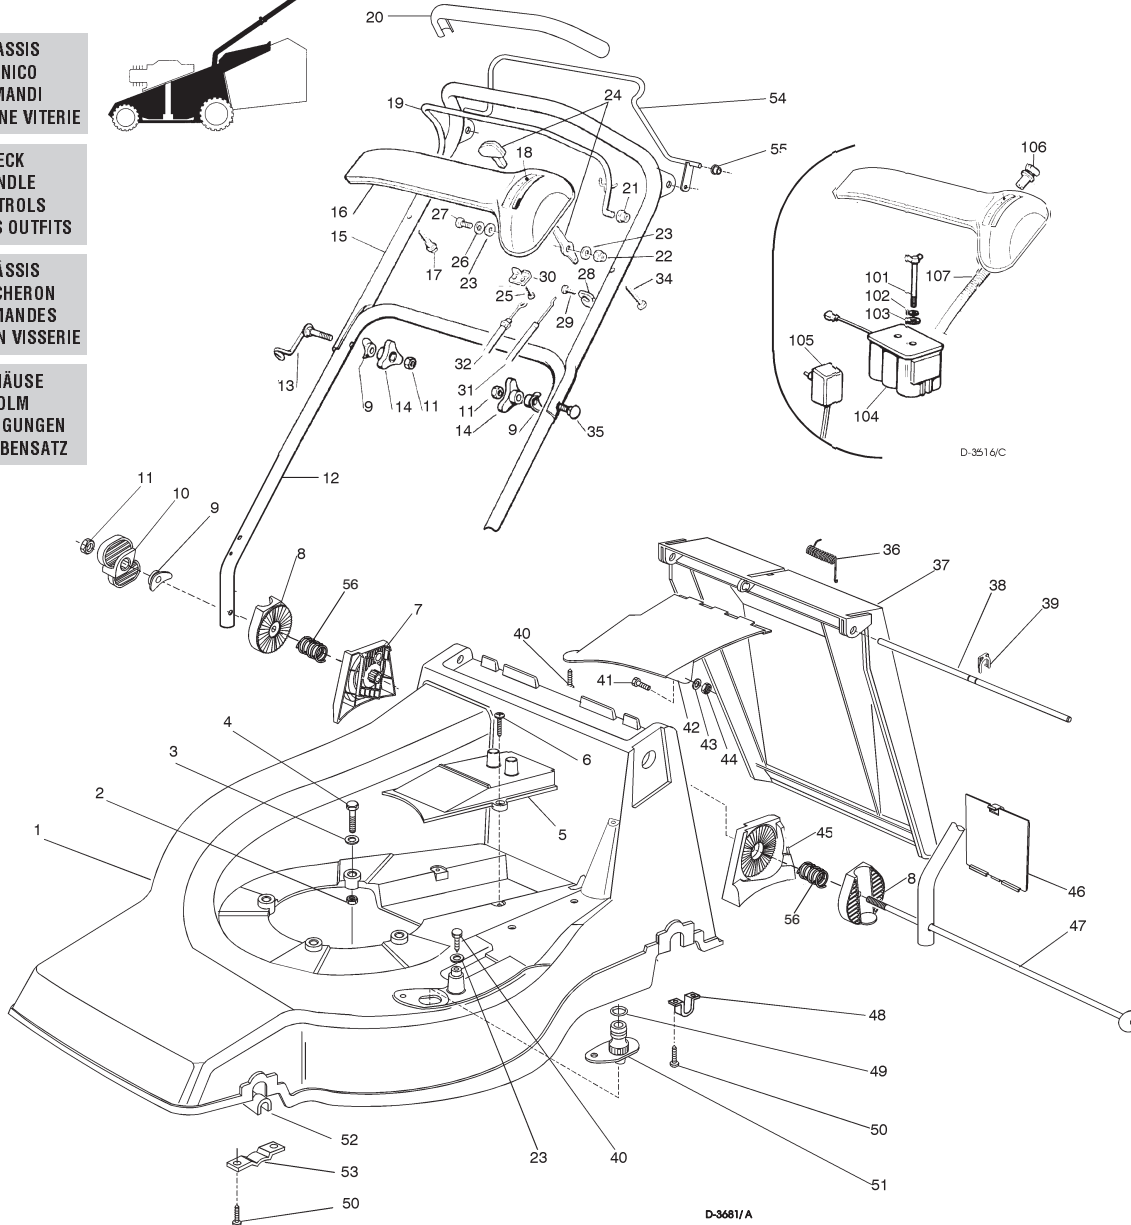

GLOBAL GARDEN PRODUCTS

PAN 504 TR

PAN 504 TR-E

CHASSIS
MANICO
COMANDI
DOTAZIONE VITERIE

DECK
HANDLE
CONTROLS
SCREWS OUTFITS

CHÂSSIS
MANCHERON
COMMANDES
DOTATION VISSERIE

GEHÄUSE
HOLM
BETÄTIGUNGEN
SCRAUBENSATZ