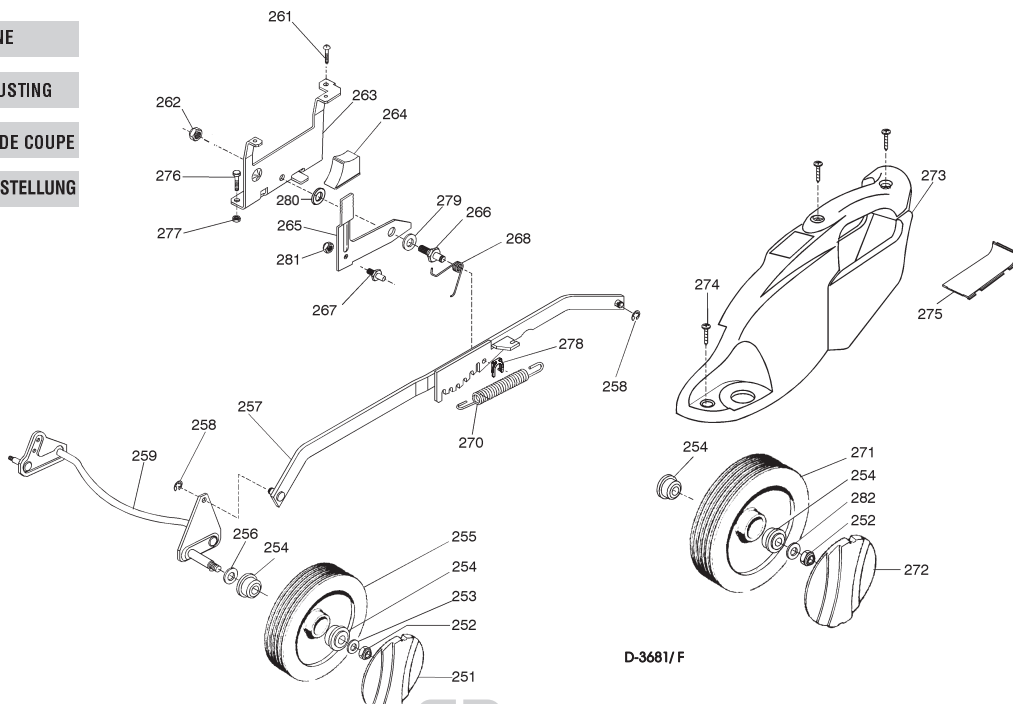

T-3616/ C

	VARIANTI PER AVVIAMENTO ELETTRICO	PARTS FOR ELECTRIC START	COMPOSANTS POUR DÉMARRAGE ÉLECTRIQUE	ELEKTROSTART BESTANDTEILE
101	22517855/ 0	2	PERNO	PIN
102	12523000/ 0	2	RONDELLA	WASHER
103	12540020/ 0	2	RONDELLA	WASHER
104	18120050/ 0	1	BATTERIA	BATTERY
105	18204110/ 0	1	CARICA BATTERIA	BATTERY CHARGER
106	18450050/ 0	1	INTERRUTTORE	SWITCH
107	18204190/ 2	1	CAVO AVVIAMENTO	START CABLE

RUOTE E REGOLAZIONE
WHEELS AND HEIGHT ADJUSTING
ROUES ET REGLAGE HAUTER DE COUPE
RÄDER UND SCHNITTHÖHEVERSTELLUNG

D-3681/ F