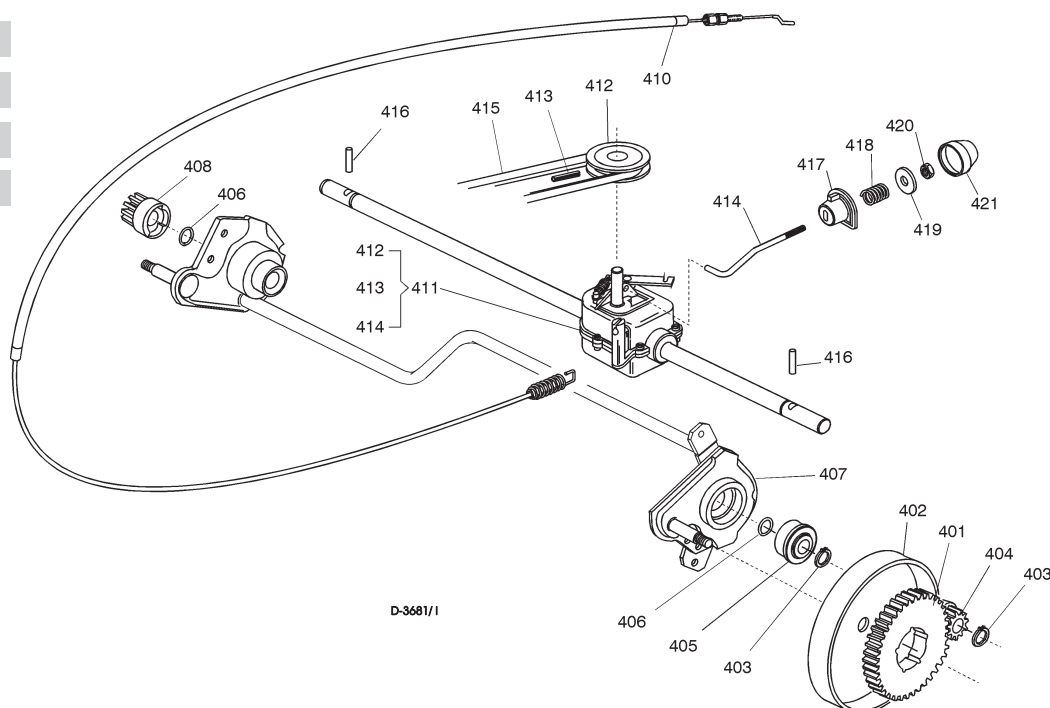

GRUPPO TRAZIONE
REAR DRIVE
GROUPE TRACTION
ANTRIEB

D-3681/I

T-3681/I

401	22120105/ 1	2	CORONA	RING GEAR	COURONNE	KRANZ
402	81006846/ 0	2	PROTEZIONE RUOTE	WHEEL GUARD	PROTECTION ROUE	RÄDERSCHUTZ
403	12608600/ 0	4	SEEGER	SEEGER	SEEGER	SEEGER
404	22570120/ 0	1	PIGNONE SINISTRO	LEFT PINION	PIGNON GAUCHE	LINKES RITZEL
405	22122200/ 0	2	CUSCINETTO	BEARING	ROULEMENT	KUGELLAGER
406	12019900/ 0	2	ANELLO OR	OR RING	BAGUE OR	RING OR
407	81002808/ 1	1	ASSE RUOTE POSTERIORI	REAR WHEELS AXLE	AXE ROUES ARRIERE	HINTERRADACHSE
408	22570110/ 0	1	PIGNONE DESTRO	RIGHT PINION	PIGNON DROITE	RECHTES RITZEL
410	81001145/ 0	1	ASS. COMANDO TRAZIONE	REAR DRIVE ASS.Y	ENS. COMMANDE TRACTION	ANTRIEBKABEL
411	81003070/ 0	1	ASS. GRUPPO TRAZIONE	GEAR BOX ASS.Y	ENS. GROUPE TRACTION	ANTRIEBSATZ
412	22601904/ 0	1	PULEGGIA	PULLEY	POULIE	RIEMENSCHIBE
413	12645705/ 0	1	SPINA	PIN	GOUPILLE	STIFT
414	22033281/ 0	1	ASTA REGOLAZIONE	ADJUSTMENT ROD	TIGE REGLAGE	VERSTELLUNGSTANGE
415	35064150/ 0	1	CINGHIA Z 32	BELT Z 32	COURROIE Z 32	RIEMEN Z 32
416	22753000/ 0	2	SPINA	PIN	GOUPILLE	STIFT
417	22041957/ 0	1	BUSSOLA	BUSH	DOUILLE	BUCHSE
418	22450063/ 0	1	MOLLA	SPRING	RESSORT	FEDER