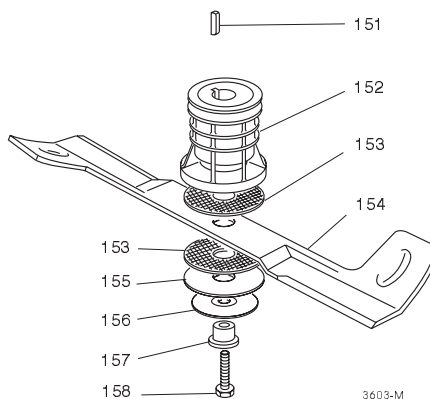

Pos. Nr.	Codice Code Kodex	Q.tà Q.ty-Q.tè Menge	Descrizione	Description	Description	Beschreibung
419	22680009/ 0	1	RONDELLA	WASHER	RONDELLE	SCHEIBE
420	12154510/ 0	1	DADO	NUT	ECROU	MUTTER
421	22110230/ 0	1	TAPPO	CAP	BOUCHON	GUMMISTOPFEN

GRUPPO COLTELLO

BLADE ASS.Y

GROUPE LAME

MESSERSATZ

T-3640/ M	501	12139100/ 0	1	LINGUETTA	FEATHER	CLAVETTE	KEIL
	502	22465611/ 0	1	MOZZO	HUB	MOYEU	NABE
	503	22672110/ 1	2	RONDELLA FRIZIONE	CLUTCH WASHER	RONDELLE FRICTION	KUPPLUNGSSCHEIBE
	504	81004395/ 1	1	COLTELLO	BLADE	LAME	MESSER
	505	12508120/ 0	1	MOLLA A TAZZA	CUPPED SPRING	RESSORT	TELLER FEDER
	506	22672105/ 0	1	RONDELLA	WASHER	RONDELLE	SCHEIBE
	507	22041940/ 0	1	BUSSOLA FRIZIONE	CLUTCH BUSH	DOUILLE FRICTION	KUPPLUNGSSCHEIBE
	508	12736850/ 0	1	VITE	SCREW	VIS	SCHRAUBE