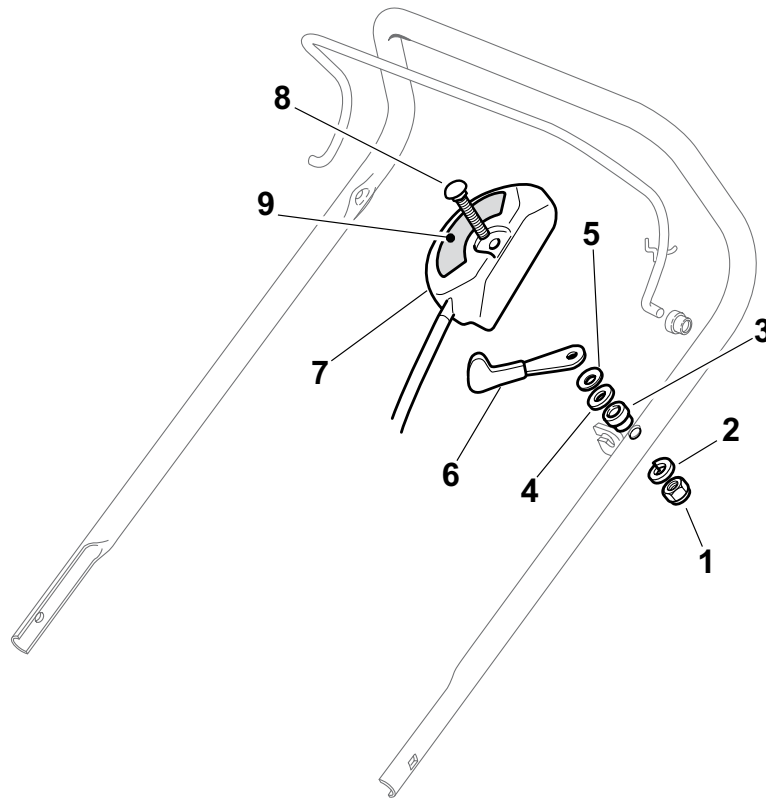

TU

504

TR ROLLER 4S

554

TR-E ROLLER 4S

2009

57\_003

1 / 1

POS.	CODE	Q.TY	DESCRIZIONE	DESCRIPTION	DESCRIPTION	BESCHREIBUNG	REMARKS
1	12291000/0	1	Dado	Nut	Ecrou	Mutter	
2	12581500/0	1	Grower	Grower	Grower	Federring	
3	22171005/0	1	Distanziale	Spacer	Entretoise	Distanzring	
4	12521360/0	1	Rosetta	Washer	Rondelle	Scheibe	
5	12508100/0	1	Rosetta Elastica	Spring Washer	Rondelle Elastique	Elastische Scheibe	
6	81007279/1	1	Leva, Acceleratore	Lever, Throttle	Levier, Accelérateur	Hebel, Beschleuniger	(B&S 625-675-700 Series - Honda - Ggp 140-160-196 cc)
6	81007220/0	1	Leva, Acceleratore	Lever, Throttle	Levier, Accelérateur	Hebel, Beschleuniger	(B&S 450-500 Series - Ggp 150 cc)
7	81007080/0	1	Cavo Acceleratore	Throttle Cable	Cable, Accelérateur	Gashebel Kabel	
8	12815000/0	1	Vite	Screw	Vis	Schraube	
9	14356703/0	1	Etichetta	Label	Etiquette	Etikette	(B&S)
9	114356905/0	1	Etichetta	Label	Etiquette	Etikette	(B&S 700 series DOV)
9	14356702/0	1	Etichetta	Label	Etiquette	Etikette	(GGP)
9	114364264/0	1	Etichetta	Label	Etiquette	Etikette	AVS (GGP 160-196)
9	14356702/0	1	Etichetta	Label	Etiquette	Etikette	(Honda)
9	114356905/0	1	Etichetta	Label	Etiquette	Etikette	(Honda GCV 160-190 Autochoke)