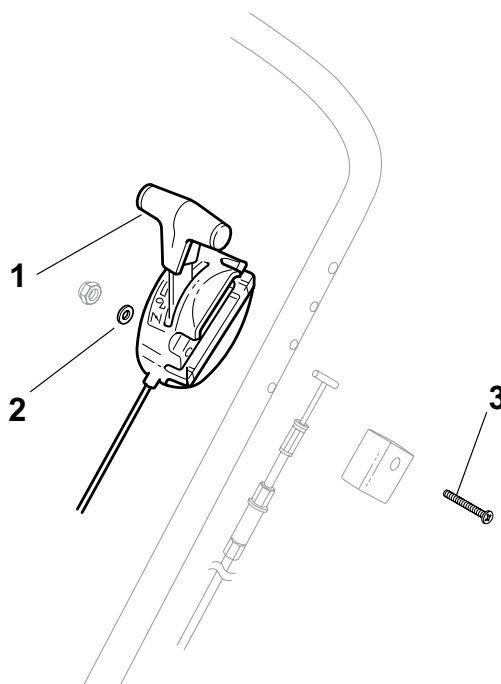

POS.	CODE	Q.TY	DESCRIZIONE	DESCRIPTION	DESCRIPTION	BESCHREIBUNG	REMARKS
1	81007128/0	1	Cavo Acceleratore	Throttle Cable	Cable, Accelérateur	Gashebel Kabel	(B&S)
1	81007126/0	1	Cavo Acceleratore	Throttle Cable	Cable, Accelérateur	Gashebel Kabel	(Honda)
2	12523040/0	1	Rosetta	Washer	Rondelle	Scheibe	
3	12727787/0	1	Vite	Screw	Vis	Schraube	