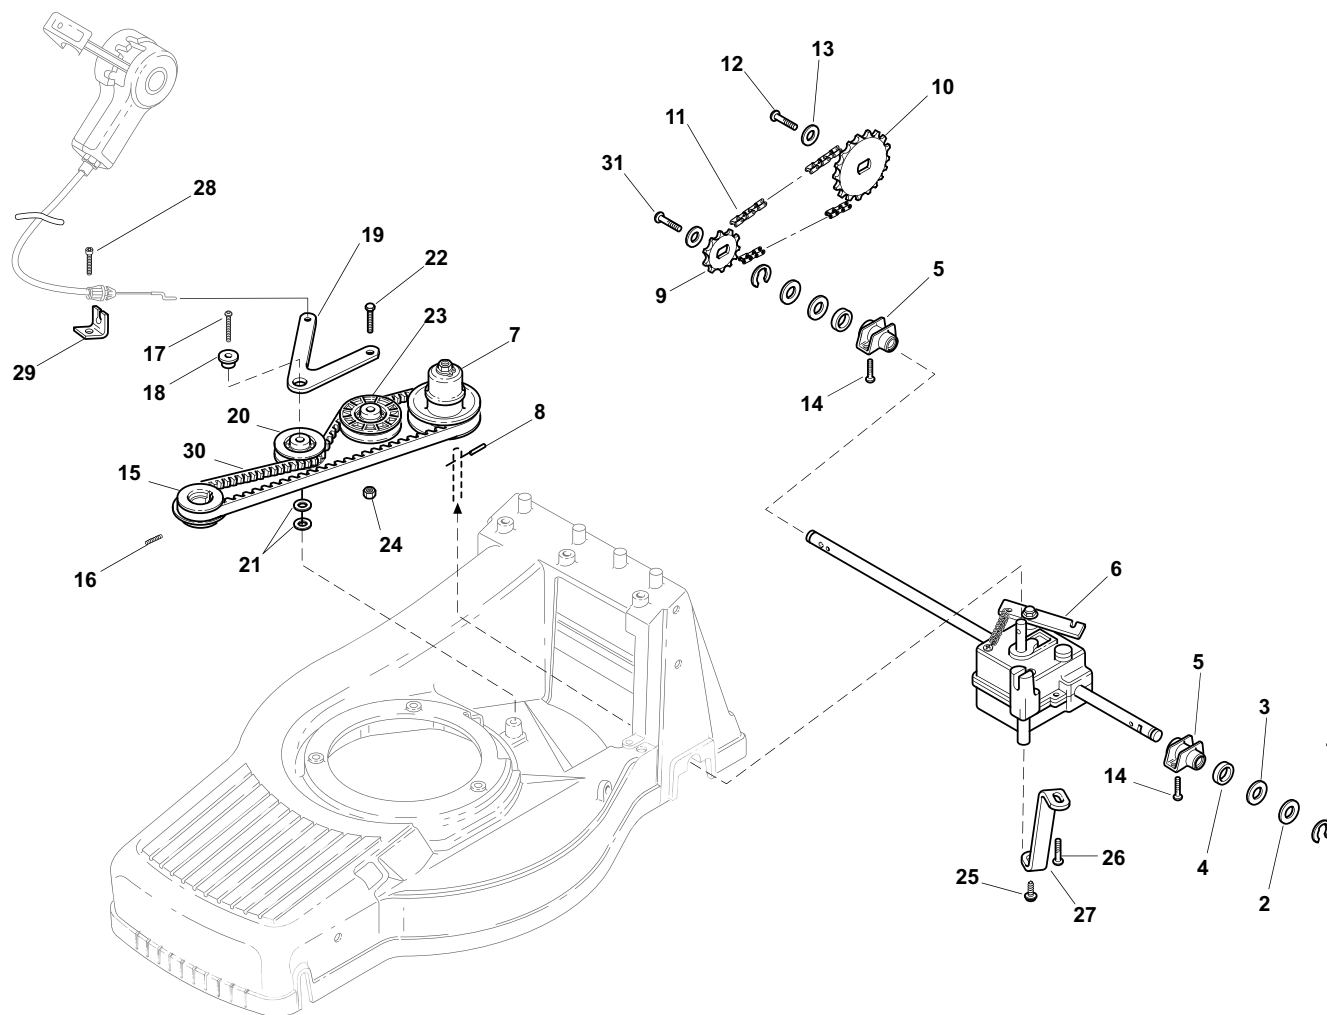

TU

504

TR ROLLER 4S

554

TR-E ROLLER 4S

2009

57_006

1 / 2

POS.	CODE	Q.TY	DESCRIZIONE	DESCRIPTION	DESCRIPTION	BESCHREIBUNG	REMARKS
1	12000957/0	2	Anello Benzing	Benzing	Anneau Benzing	Benzing	
2	22671659/0	2	Rondella	Washer	Rondelle	Scheibe	
3	12520032/0	2	Rosetta	Washer	Rondelle	Scheibe	
4	19035152/0	2	Anello Or	Or Ring	Bague Or	Ring Or	
5	22785153/0	2	Supporto Gruppo Trazione	Support, Gear Box	Support Gr. Traction	Halter, Antrieb	
6	81003087/0	1	Gruppo Trazione	Gear Box	Groupe Traction	Antrieb	
7	22601916/0	1	Puleggia	Pulley	Poulie	Riemenscheibe	
8	12645700/0	1	Spina Elastica	Pin	Goupille	Stift	
9	22120107/0	1	Corona	Ring Gear	Couronne	Kranz	
10	22120106/0	1	Corona Trascinamento	Ring Gear	Couronne	Kranz	
11	15189003/0	1	Catena	Chain	Chaine	Kette	
12	12735662/0	1	Vite	Screw	Vis	Schraube	
13	12523040/0	2	Rosetta	Washer	Rondelle	Scheibe	
14	12735664/0	4	Vite	Screw	Vis	Schraube	
15	22601917/0	1	Puleggia, Albero Motore Ø 22.2	Pulley, Crankshaft Ø 22.2	Poulie, Arbre Moteur Ø 22.2	Riemenscheibe, Motorwelle Ø 22.2	
15	122601920/0	1	Puleggia, Albero Motore Ø 25	Pulley, Crankshaft Ø 25	Poulie, Arbre Moteur Ø 25	Riemenscheibe, Motorwelle Ø 25	
16	12714312/0	1	Grano	Dowel	Grain	Stift