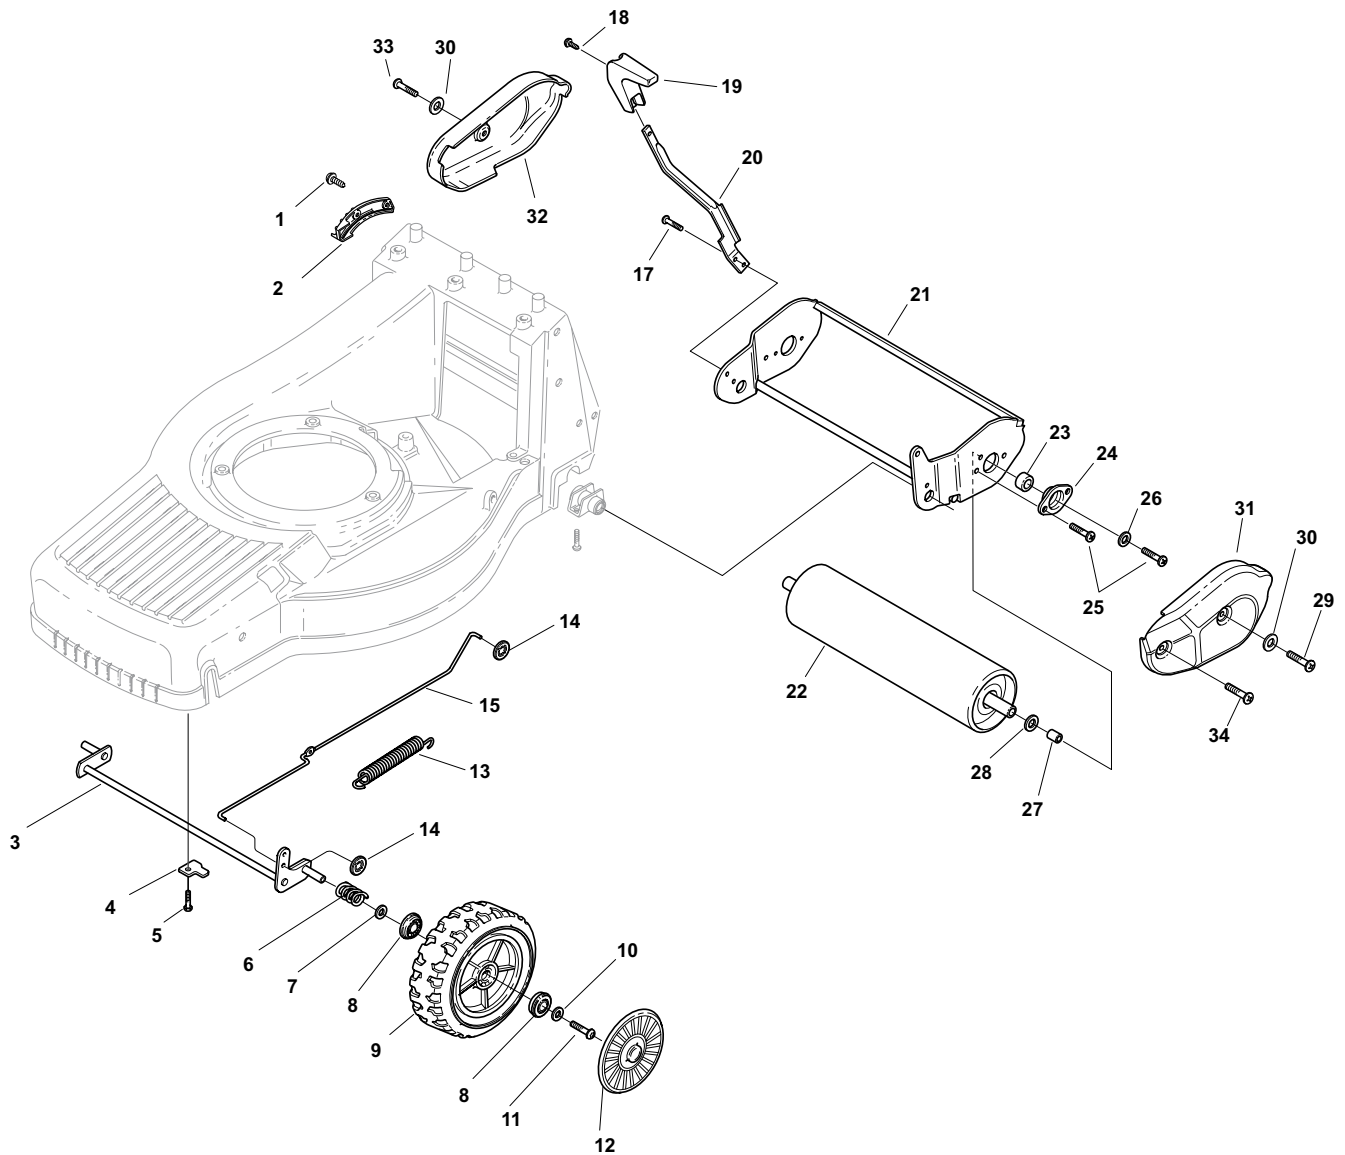

POS.	CODE	Q.TY	DESCRIZIONE	DESCRIPTION	DESCRIPTION	BESCHREIBUNG	REMARKS
1	12728300/0	2	Vite	Screw	Vis	Schraube	
2	22735553/0	1	Settore Di Regolazione	Sector, Height Adjustment	Secteur Reglage	Sektor, Höheverstellung	
3	81002845/0	1	Asse Ruote Anteriore	Axle, Front Wheels	Axe Roues Avant	Achse, Vorderrad	504
3	81002847/0	1	Asse Ruote Anteriore	Axle, Front Wheels	Axe Roues Avant	Achse, Vorderrad	554
4	22545160/0	2	Piastrina	Plate	Plaquette	Plättchen	
5	12735664/0	2	Vite	Screw	Vis	Schraube	
6	22430210/0	2	Molla	Spring	Ressort	Feder	
7	12521370/0	2	Rosetta	Washer	Rondelle	Scheibe	
8	22122200/0	4	Cuscinetto	Bearing	Coussinet	Lager	
9	81007351/0	2	Ruota Ø 170	Wheel, Ø 170	Roue Ø 170	Rad Ø 170	
10	12521460/0	2	Rosetta	Washer	Rondelle	Scheibe	
11	12735662/0	2	Vite	Screw	Vis	Schraube	
12	-	2	Coprizzo	Hub Cap	Couvre-Moyeu	Radkappe	(See Enclosure 1)
13	22446181/0	1	Molla	Spring	Ressort	Feder	
14	12604898/0	2	Fissatore A Corona	Crown Fastener	Fixateur A Couronne	Kronescheibe	