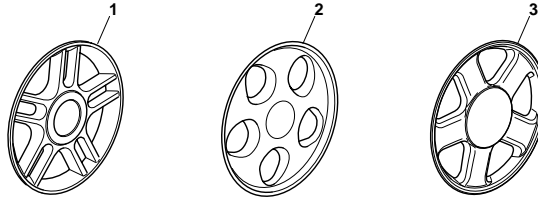

ENCLOSURE 3

2009

003.0

1 / 1

POS.	CODE	Q.TY	DESCRIZIONE	DESCRIPTION	DESCRIPTION	BESCHREIBUNG	REMARKS
1	322110560/0		Coprizzo Grigio	Hub Cap Grey	Couvre-Moyeu Gris	Radkappe Grau	
2	322110590/0		Coprizzo Grigio	Hub Cap Grey	Couvre-Moyeu Gris	Radkappe Grau	
3	22110511/0		Coprizzo Grigio	Hub Cap Grey	Couvre-Moyeu Gris	Radkappe Grau