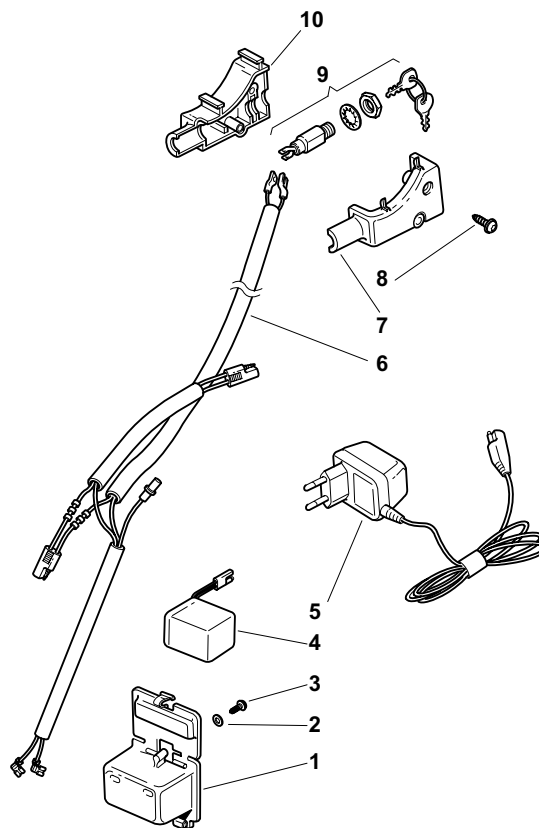

POS.	CODE	Q.TY	DESCRIZIONE	DESCRIPTION	DESCRIPTION	BESCHREIBUNG	REMARKS
1	22109533/0	1	Contenitore Batteria	Battery Box	Conteneur De Batterie	Batterie Behälter	
2	12523040/0	1	Rosetta	Washer	Rondelle	Scheibe	
3	12728691/0	1	Vite	Screw	Vis	Schraube	
4	18120052/0	1	Batteria	Battery	Batterie	Batterie	
5	18204120/0	1	Carica Batteria	Battery Charger	Chargeur De Batterie	Ladgerät	
5	18204121/0	1	Carica Batteria	Battery Charger	Chargeur De	Ladgerät	(Uk)
6	18204195/0	1	Cavo Avviamento	Cable, Start	Cable Démarrage	Kabel, Start	
7	22722805/1	1	Protezione Sx	L Protection	Protection G	Linke Schutz	
8	12728300/0	1	Vite	Screw	Vis	Schraube	
9	18450050/0	1	Interruttore	Switch	Interrupteur	Schalter	
10	22722804/1	1	Protezione Dx	R Protection	Protection D	Rechte Schutz	