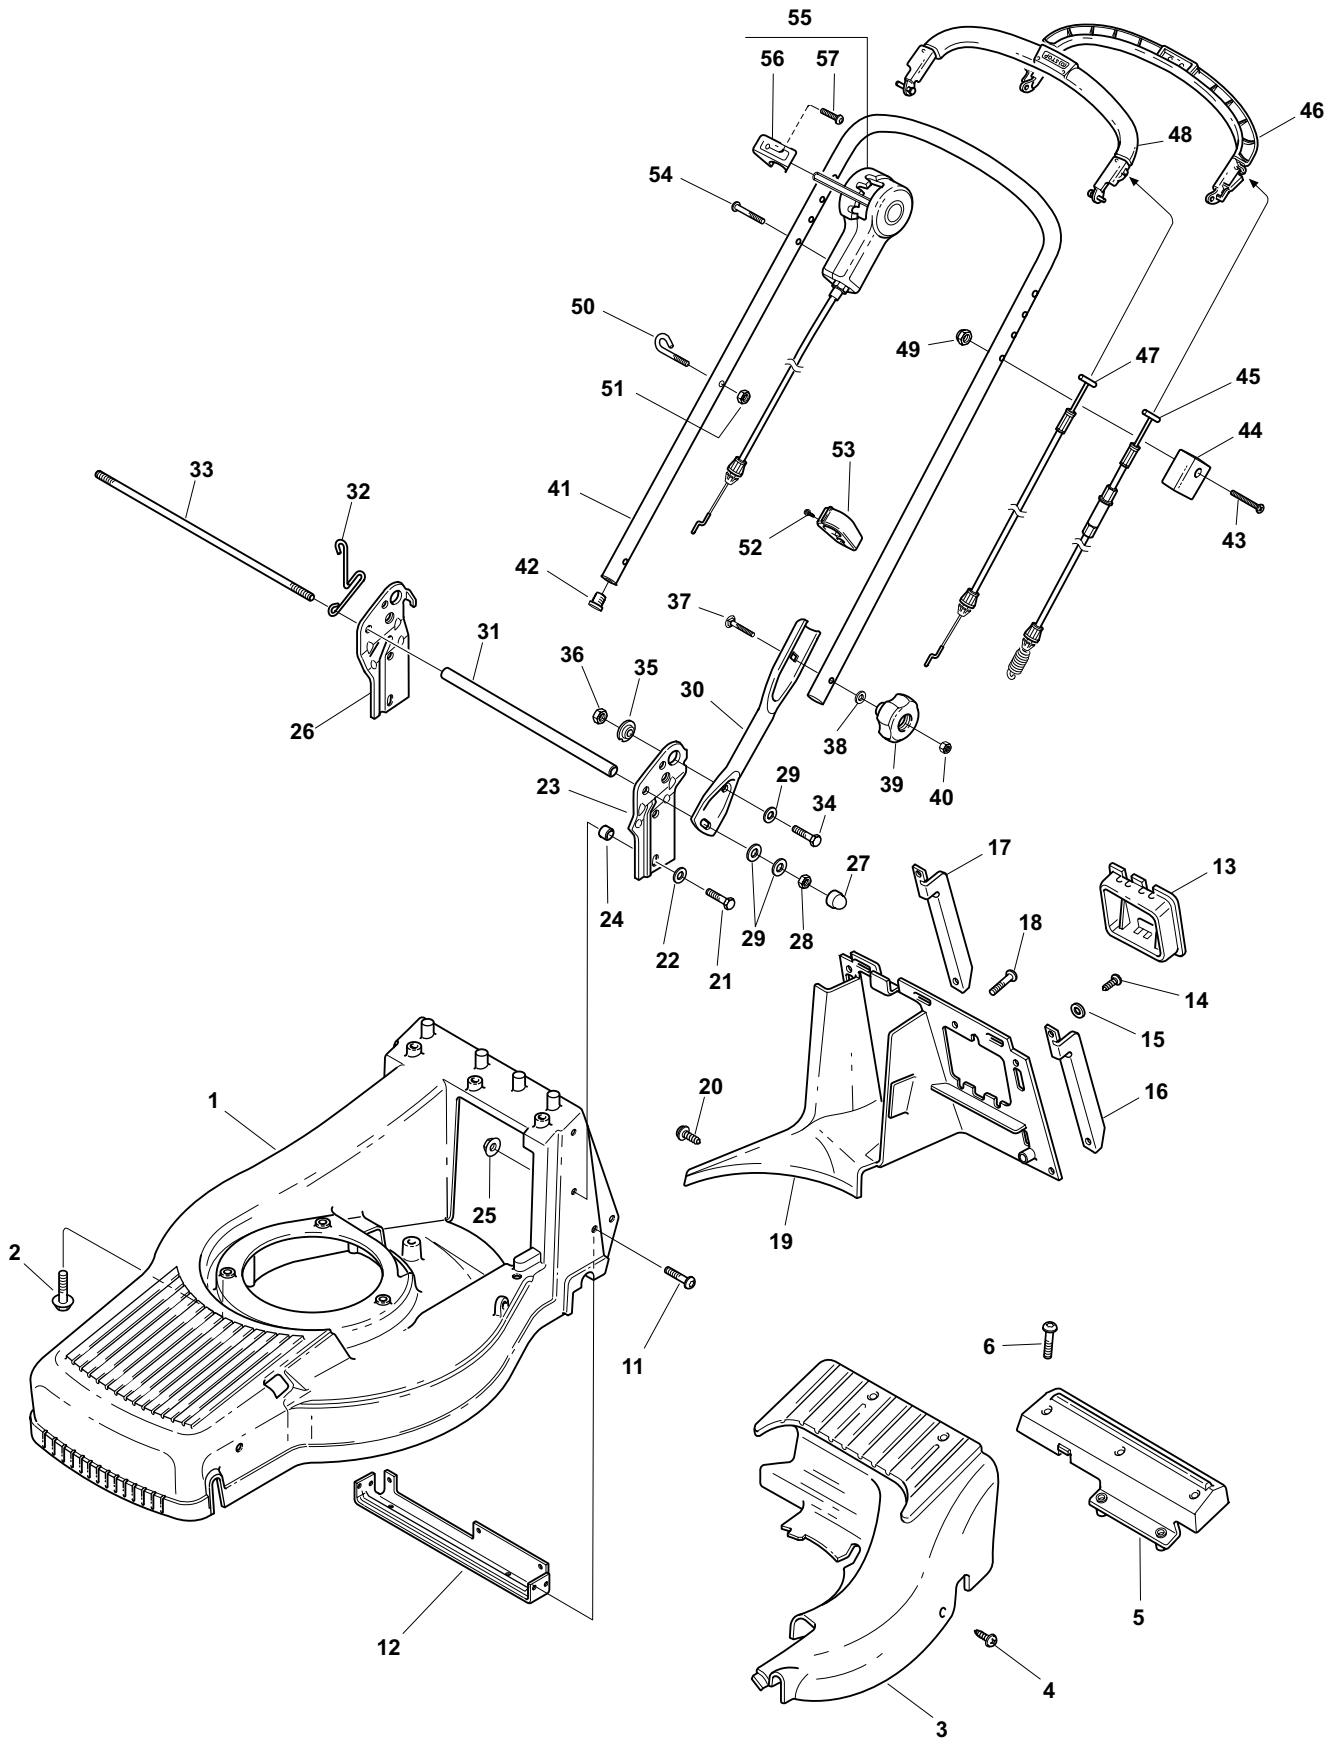

POS.	CODE	Q.TY	DESCRIZIONE	DESCRIPTION	DESCRIPTION	BESCHREIBUNG	REMARKS
1	81002659/0	1	Chassis Rosso	Deck Red	Châssis Rouge	Gehäuse Rot	504
1	81002662/0	1	Chassis Rosso	Deck Red	Châssis Rouge	Gehäuse Rot	554
2	112735108/1	3	Vite	Screw	Vis	Schraube	
3	22060153/1	1	Carter, Rosso	Protection, Red	Protection, Rouge	Schutz, Rot	504
3	22060155/1	1	Carter, Rosso	Protection, Red	Protection, Rouge	Schutz, Rot	554
4	12728300/0	3	Vite	Screw	Vis	Schraube	
5	22785164/0	1	Fulcro Parasassi	Stone Guard Fulcrum	Point D'Appui Parepierres	Drehpunkt Prallblech	
6	12735664/0	3	Vite	Screw	Vis	Schraube	
11	12735592/0	4	Vite	Screw	Vis	Schraube	
12	22608521/0	1	Rinforzo Posteriore	Rear Stiffening	Rénforcement Arriere	Hinterverstärkung	
13	22109531/0	1	Coperchio	Cover	Couvercle	Deckel	
14	12728124/0	5	Vite	Screw	Vis	Schraube	
15	12523040/0	3	Rosetta	Washer	Rondelle	Scheibe	
16	22775183/0	1	Staffa Sx	Bracket, L	Bride G	Pratze, Linke	
17	22775185/0	1	Staffa Dx	Bracket, R	Bride D	Pratze, Rechte	
18	12735664/0	1	Vite	Screw	Vis	Schraube	
19	22108278/0	1	Convogl. Posteriore	Rear Conveyor Assy	Ens. Convoyeur Post.	Hinterleitblechsatz	
20	12728300/0	1	Vite	Screw	Vis	Schraube	
21	12793102/0	4	Vite	Screw	Vis	Schraube	
22	12521350/0	4	Rosetta	Washer	Rondelle	Scheibe	
23	22778411/0	1	Staffa Sx	Bracket, L	Bride G	Pratze, Linke	
24	22041959/0	2	Bussola	Bush	Douille	Buchse	
25	12293201/0	4	Dado	Nut	Ecrou	Mutter	
26	22778413/0	1	Staffa Dx	Bracket, R	Bride D	Pratze, Rechte	
27	18203854/0	2	Cappuccio	Protection	Capuchon	Stecker	
28	12293200/0	2	Dado	Nut	Ecrou	Mutter	
29	12523060/0	6	Rosetta	Washer	Rondelle	Scheibe	
30	81006614/0	2	Manico, Parte Inf	Handle, Lower Part	Mancheron, Partie Infe- rieure	Holm, Unterteil	
31	22869711/0	1	Distanziale	Spacer	Entretoise	Distanzring	
32	22430312/0	1	Molla Guida	Guide Spring	Ressort De Guide	Feder Führer	
33	22517702/0	1	Perno Fulcro	Fulcrum Pin	Pivot	Gelenkpunkt	
34	12793301/0	2	Vite	Screw	Vis	Schraube	
35	22041955/0	2	Bussola	Bush	Douille	Buchse	
36	12293200/0	2	Dado	Nut	Ecrou	Mutter	
37	12819110/0	2	Vite	Screw	Vis	Schraube	
38	22680006/1	2	Rosetta	Washer	Rondelle	Scheibe	
39	322399804/1	2	Manopolina	Knob	Poignée	Griff	
40	12293200/0	2	Dado	Nut	Ecrou	Mutter	
41	81006619/1	1	Manico, Parte Sup	Handle, Upper Part	Mancheron, Partie Supe- rieure	Holm, Oberteil	
42	18566110/0	2	Puntale	Cap	Bouchon	Gummistopfen	
43	12727786/0	1	Vite	Screw	Vis	Schraube	
44	22551640/0	1	Piastrina	Plate	Plaquette	Plättchen	
45	81000697/0	1	Cavo Comando Trazione	Cable, Rear Drive	Câble, Commande Traction	Kabel, Antrieb	
46	81003297/1	1	Leva Trazione	Driving Lever	Levier Traction	Antriebhebel	
48	81003298/1	1	Leva Freno Motore	Lever, Engine Brake	Levier Frein Moteur	Hebel, Motorbremse	
49	12154510/0	1	Dado	Nut	Ecrou	Mutter	
50	22430313/0	1	Molla Guida	Guide Spring	Ressort De Guide	Feder Führer	
51	12292100/0	1	Dado	Nut	Ecrou	Mutter	
52	12728691/0	3	Vite	Screw	Vis	Schraube	
53	22192001/0	3	Fascetta Ancoraggio	Anchor Clamp	Collier Ancrage	Bowdenzughalter	
54	12728702/0	2	Vite	Screw	Vis	Schraube	