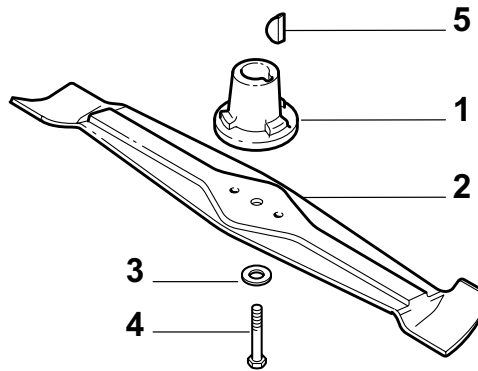

POS.	CODE	Q.TY	DESCRIZIONE	DESCRIPTION	DESCRIPTION	BESCHREIBUNG	REMARKS
17	12735669/0	1	Vite	Screw	Vis	Schraube	
18	22671656/0	1	Rondella	Washer	Rondelle	Scheibe	
19	22320001/0	1	Leva Trazione	Driving Lever	Levier Traction	Antriebhebel	504
19	22320003/0	1	Leva Trazione	Driving Lever	Levier Traction	Antriebhebel	554
20	22601915/0	1	Puleggia	Pulley	Poulie	Riemenscheibe	
21	12523040/0	2	Rosetta	Washer	Rondelle	Scheibe	
22	12674550/0	1	Vite	Screw	Vis	Schraube	
23	22601914/0	1	Puleggia	Pulley	Poulie	Riemenscheibe	
24	12154510/0	1	Dado	Nut	Ecrou	Mutter	
25	12728300/0	1	Vite	Screw	Vis	Schraube	
26	12735664/0	1	Vite	Screw	Vis	Schraube	
27	22778409/0	1	Supporto	Support	Support	Halter	504
27	22778407/0	1	Supporto	Support	Support	Halter	554
28	12735664/0	1	Vite	Screw	Vis	Schraube	
29	22806619/0	1	Supporto	Support	Support	Halter	
30	35064378/0	1	Cinghia	Belt	Courroire	Riemen	504
30	35064383/0	1	Cinghia	Belt	Courroire	Riemen	554
31	12735592/0	1	Vite	Screw	Vis	Schraube	

POS.	CODE	Q.TY	DESCRIZIONE	DESCRIPTION	DESCRIPTION	BESCHREIBUNG	REMARKS
1	22465618/0	1	Mozzo, Albero Motore Ø 22.2	Hub, Crankshaft Ø 22.2	Moyeu, Arbre Moteur Ø 22.2	Halter, Motorwelle Ø 22.2	
1	122465630/0	1	Mozzo, Albero Motore Ø 25	Hub, Crankshaft Ø 25	Moyeu, Arbre Moteur Ø 25	Halter, Motorwelle Ø 25	
2	81004143/0	1	Coltello Alettato	Blade Winged	Lame Ailettée	Messer Flügel	504
2	81004144/0	1	Coltello Alettato	Blade Winged	Lame Ailettée	Messer Flügel	554
3	12530140/0	1	Rosetta	Washer	Rondelle	Scheibe	
4	12735698/0	1	Vite	Screw	Vis	Schraube	
5	12139100/0	1	Linguetta, Albero Motore Ø 22.2	Feather, Crankshaft Ø 22.2	Clavette, Arbre Moteur Ø 22.2	Keil, Motorwelle Ø 22.2	
5	12139150/0	1	Linguetta, Albero Motore Ø 25	Feather, Crankshaft Ø 25	Clavette, Arbre Moteur Ø 25	Keil, Motorwelle Ø 25	