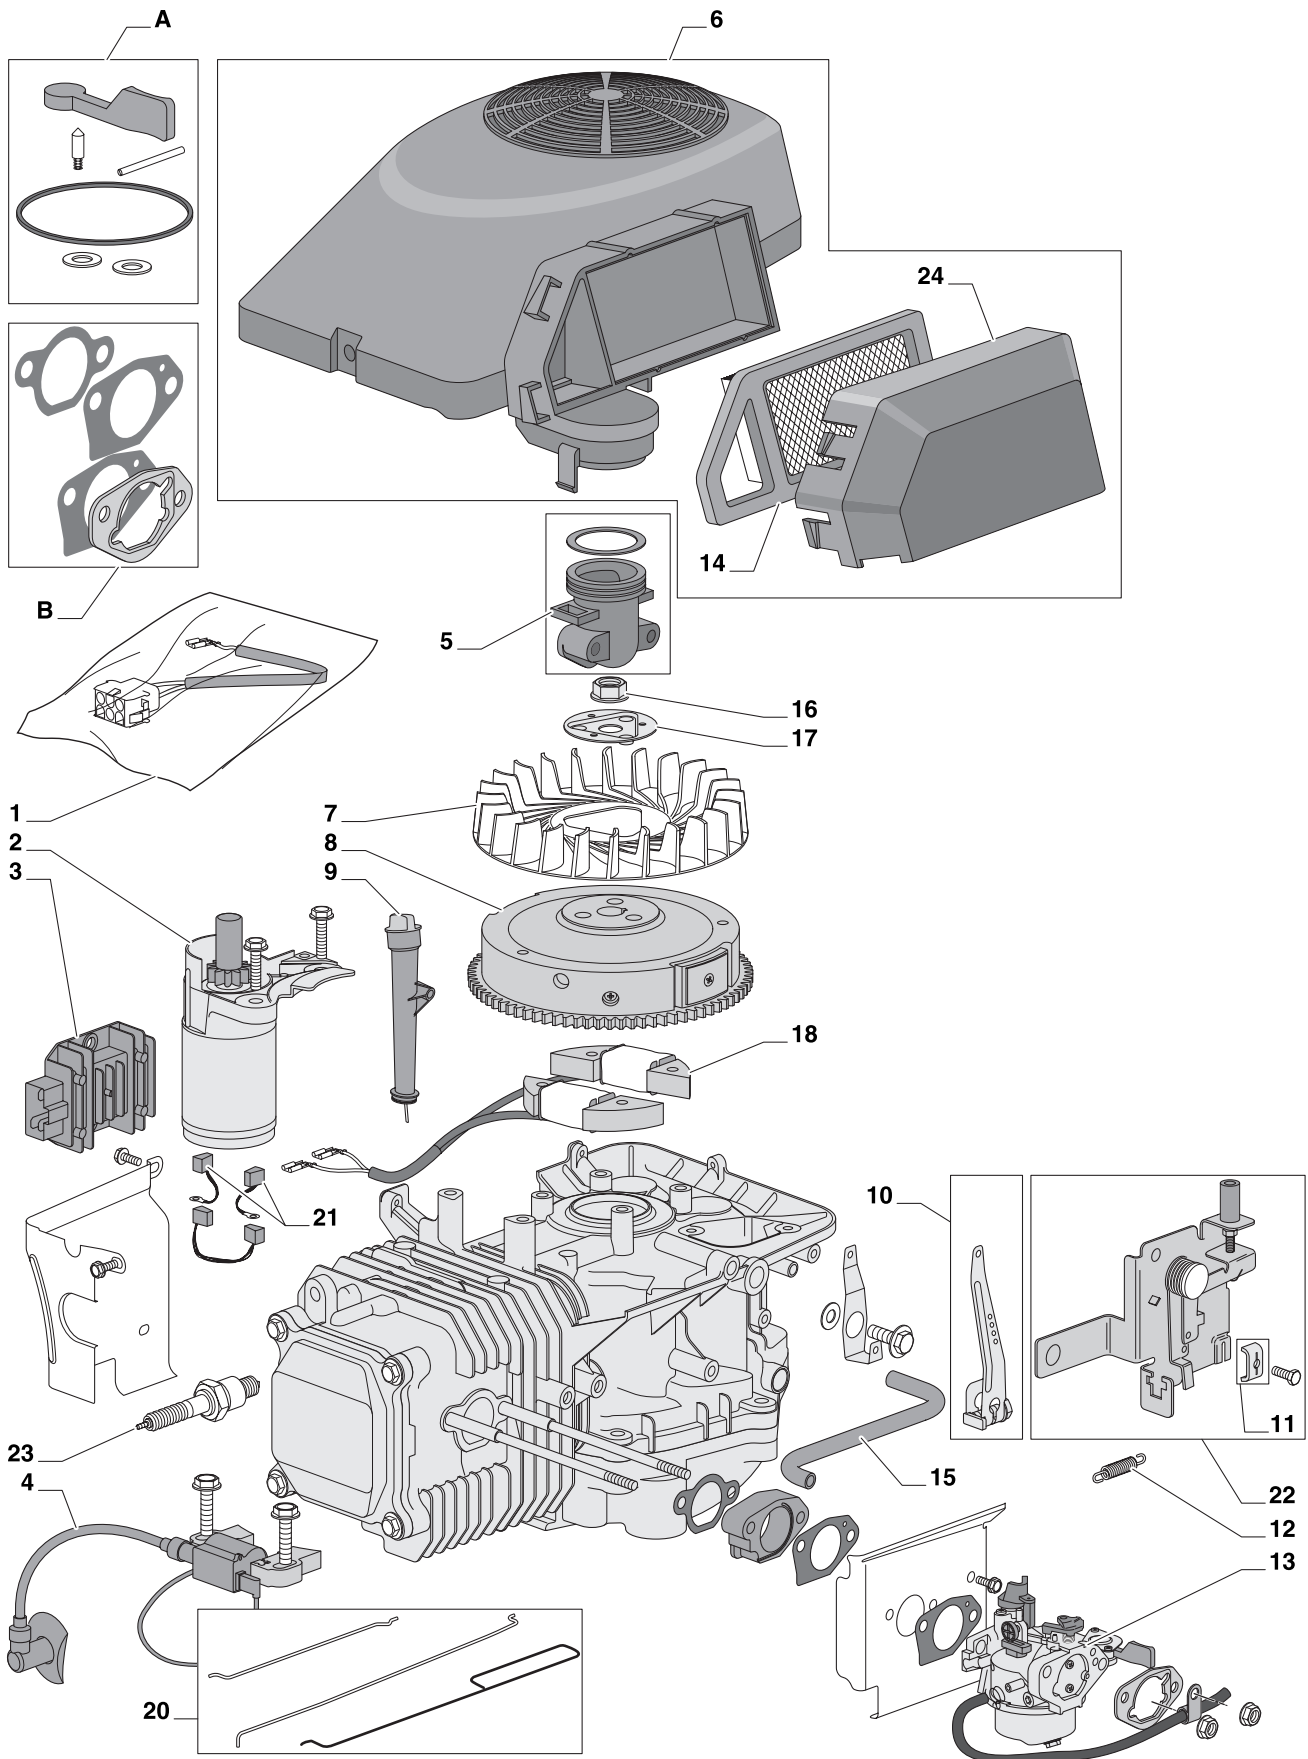

N.	CODE	Q.TY	DESCRIZIONE	DESCRIPTION	DESCRIPTION	BESCHREIBUNG
1	118550207/0	1	CABLAGGIO REGOLATORE	OUTPUT WIRE, RECTIFIER	CABLAGERS RECTIFIER	KABELRECTIFIER
2	118550214/0	1	ASS. MOTORINO AVVIAMENTO	START MOTOR ASSY	ENS. MOTEUR DE DEMARREUR	MOTOR KOMPL., ANLASSER
3	118550208/0	1	REGOLATORE	RECTIFIER	RECTIFIER	RECTIFIER
4	118550209/0	1	BOBINA ELETTRONICA	ELETTRONIC COIL	BOBINE ÉLECTRONIQUE	ELEKTRONIKSPULE
5	118550320/0	1	ASS. COLLETTORE ASPIRAZIONE	INTAKE MANIFOLD ASSY	COLLECTEUR ASPIRATION	KOLLEKTOR ANSAUGUNG
6	118550319/0	1	ASS. CAPPOTTINA	COVER ASSY	ENS. CAPOT	SATZ HAUBE
7	118550235/0	1	VENTOLA VOLANO	FLYWHEEL FAN	VENTILATEUR	GEBLÄSE
8	118550234/0	1	ASS. VOLANO C/MASSE	FLYWHEEL ASS.Y	ENS. VOLANT	SCHWUNGRAD MAGNET
9	118550205/0	1	ASS. TUBO LIVELLO OLIO	OIL FILLER ASSY	ENSEMBLE TUYAU NIVEAU HUILE	GESAMTANSICHT ÖLSTANDROHR
10	118550330/0	1	LEVA COMANDO ACC.	ARM GOVERNOR ASSY	ENS. GOUVERNEUR LEVIER	HEBEL
11	118550212/0	1	FERMAGLIO CAVO	CASING CLAMP	BOUCLE CABLE	KABELKLEMME
12	118550213/0	1	MOLLA	SPRING	RESSORT	FEDER
13	118550323/0	1	CARBURATORE	CARBURETTOR	CARBURATEUR	VERGASER
14	118550321/0	1	FILTRO ARIA	AIR FILTER	ELEMENT FILTRANT	FILTERELEMENT
15	118550325/0	1	TUBO SFIATO	BREATHER FULE PIPE	TUYAU SOUPIRAIL	ENTLÜFTERROHR
16	118550237/0	1	DADO	NUT	ECROU	MUTTER
17	118550236/0	1	COPPA AVVIAMENTO	STARTER CUP	COUPE DÉMARREUR	STARTERGEHÄUSE
18	118550210/0	1	ASS. CARICA BOBINA	COIL ASSY, CHARGE	ENS. BOBINE, CHARGEUR	SPULELADEGERAT
20	118550239/0	1	ASS. ASTE CONTR. ACCELER.	GOVERNOR ROD ASSY	ENS. ROD DU GOUVERNEUR	REGLER-GESTÄNGE
21	118550332/0	1	SPAZZOLA	BRUSHHOLD	BROSS	BÜRSTEN
22	118550331/0	1	ASS. COMANDO ACCELER.	REMOTE CONTROL ASSY	ENS. COM. DU ACCELERATEUR	SATZ GASGESTANGE
23	9400-0244-00	1	CANDELA	SPARK PLUG	BOUGIE	ZÜNDKERZE
24	118550322/0	1	COPERCHIO FILTRO ARIA	AIR CLEANER COVER	COUVERCLE FILTRE AIR	LUFTFILTERDECKEL
A	118550216/0	1	KIT RIPARAZ. CARBURATORE	KIT REPAIR, CARBURETTOR	KIT RÉPARATION CARBURETEUR	SATZ REPARATUR, VERGASER
B	118550217/0	1	ASS. GUARNIZIONI	GASKET SET	KIT GARNITURES	SATZ DICHTUNGEN