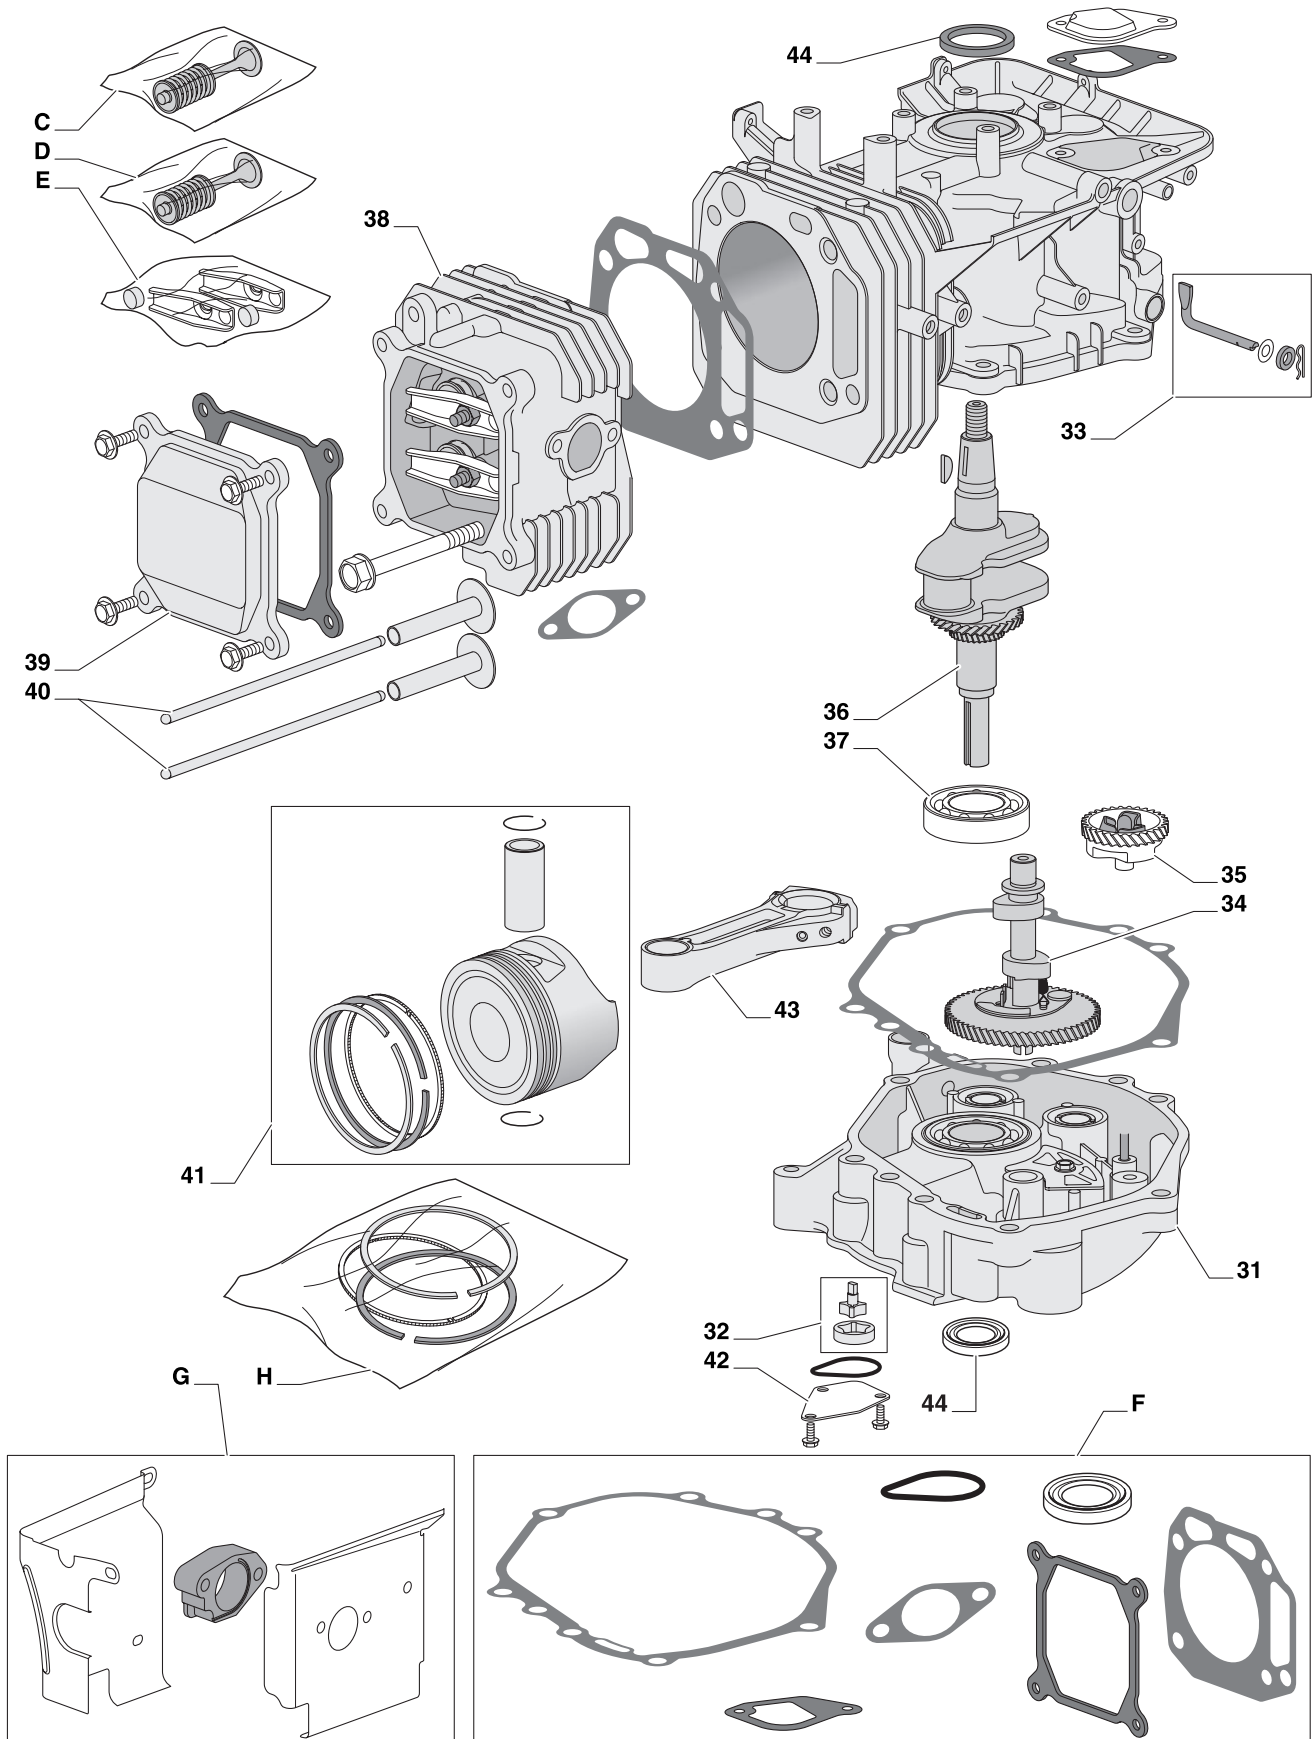

N.	CODE	Q.TY	DESCRIZIONE	DESCRIPTION	DESCRIPTION	BESCHREIBUNG
31	118550221/0	1	ASS. CARTER MOTORE	CRANKCASE COVER ASSY	ENS. CARTER MOTEUR	SATZ MOTORGEHÄUSE
32	118550224/0	1	ASS. POMPA OLIO	OIL PUMP	POMPE À HUILE	SATZ ÖLPUMPE
33	118550226/0	1	ASS. ALBERO REGOLATORE	SHAFT, GOVERNOR ARM ASSY	TRINGLE COMMANDE DE PUISSANCE DE CARBURATEUR	VERGASERLEISTUNGSEBELGE- STÄNGE
34	118550243/0	1	ALBERO CAMME	CAMSHAFT ASSY	ARBRE À CAMES	NOCKENWELLE
35	118550347/0	1	ASS. REGOLATORE	SPEED GOVERNOR ASSY	ENS. RÉGULATEUR DE VITESSE	SATZ DREZAHLREGLER
36	118550232/0	1	ASS. ALBERO MOTORE	CRANKSHAFT	ARBRE MOTEUR	SET MOTORWELLE
37	118550227/0	1	CUSCINETTO	BEARING	ROULEMENT	KUEGELLAGER
38	118550233/0	1	ASS. TESTA CILINDRO	CYLINDER HEAD ASSY	ENS. CULASSE DU CYLINDRE	ZYLINDERKOPF
39	118550206/0	1	COPERCHIO VALVOLE	COVER COMP., HEAD	CACHE-SOUPAPES	VENTILABDECKUNG
40	118550242/0	1	ASS. ASTE DI PUNTERIA	PUSH RODS ASSY	ENS. TIGE	SATZ STANGE
41	118550328/0	1	ASS. PISTONE	PISTON ASSY	ENS.PISTON	SET KOLBEN
42	118550223/0	1	COPERCHIO POMPA OLIO	OLI PUMP COVER	COUVERCLE POMPE À HUILE	ÖLPUMPE DECKEL
43	118550231/0	1	ASS. BIELLA MOTORE	CONNECTING ROD ASSY	ENS. BIELLE	SET PLEUELSTANGE
44	118550228/0	2	ANELLO DI TENUTA	OIL SEAL	ANNEAU DE TENUE	DICHTRING
C	118550240/0	1	ASS. VALVOLA ASPIRAZIONE	INTAKE VALVE ASSY	ENS. SOUPAPE ASPIRATION	SATZ ANSAUGVENTIL
D	118550241/0	1	ASS. VALVOLA SCARICO	EXHAUST VALVE ASSY	ENS. SOUPAPE ÉVACUATION	SATZ ABFLUSSVENTIL
E	118550334/0	1	SET BILANCIERI VALVOLE	VALVE ARM SET	ENS. CULBUTEUR	SATZ KIPPEBEL
F	118550333/0	1	ASS. GUARNIZIONI MOTORE	ENGINE GASKET SET	KIT GARNITURES MOTEUR	SATZ DICHTUNGEN MOTOR
G	118550220/0	1	KIT PROTEZIONI MOTORE	ENGINE GUARD ASSY	ENS. PROTECTION MOTEUR	SATZ SCHUTZ MOTOR
H	118550326/0	1	ASS. FASCE ELASTICHE	PISTON, RING SET	ENS. BAGUES ÉLASTIQUES	SET ELASTISCHE RINGE