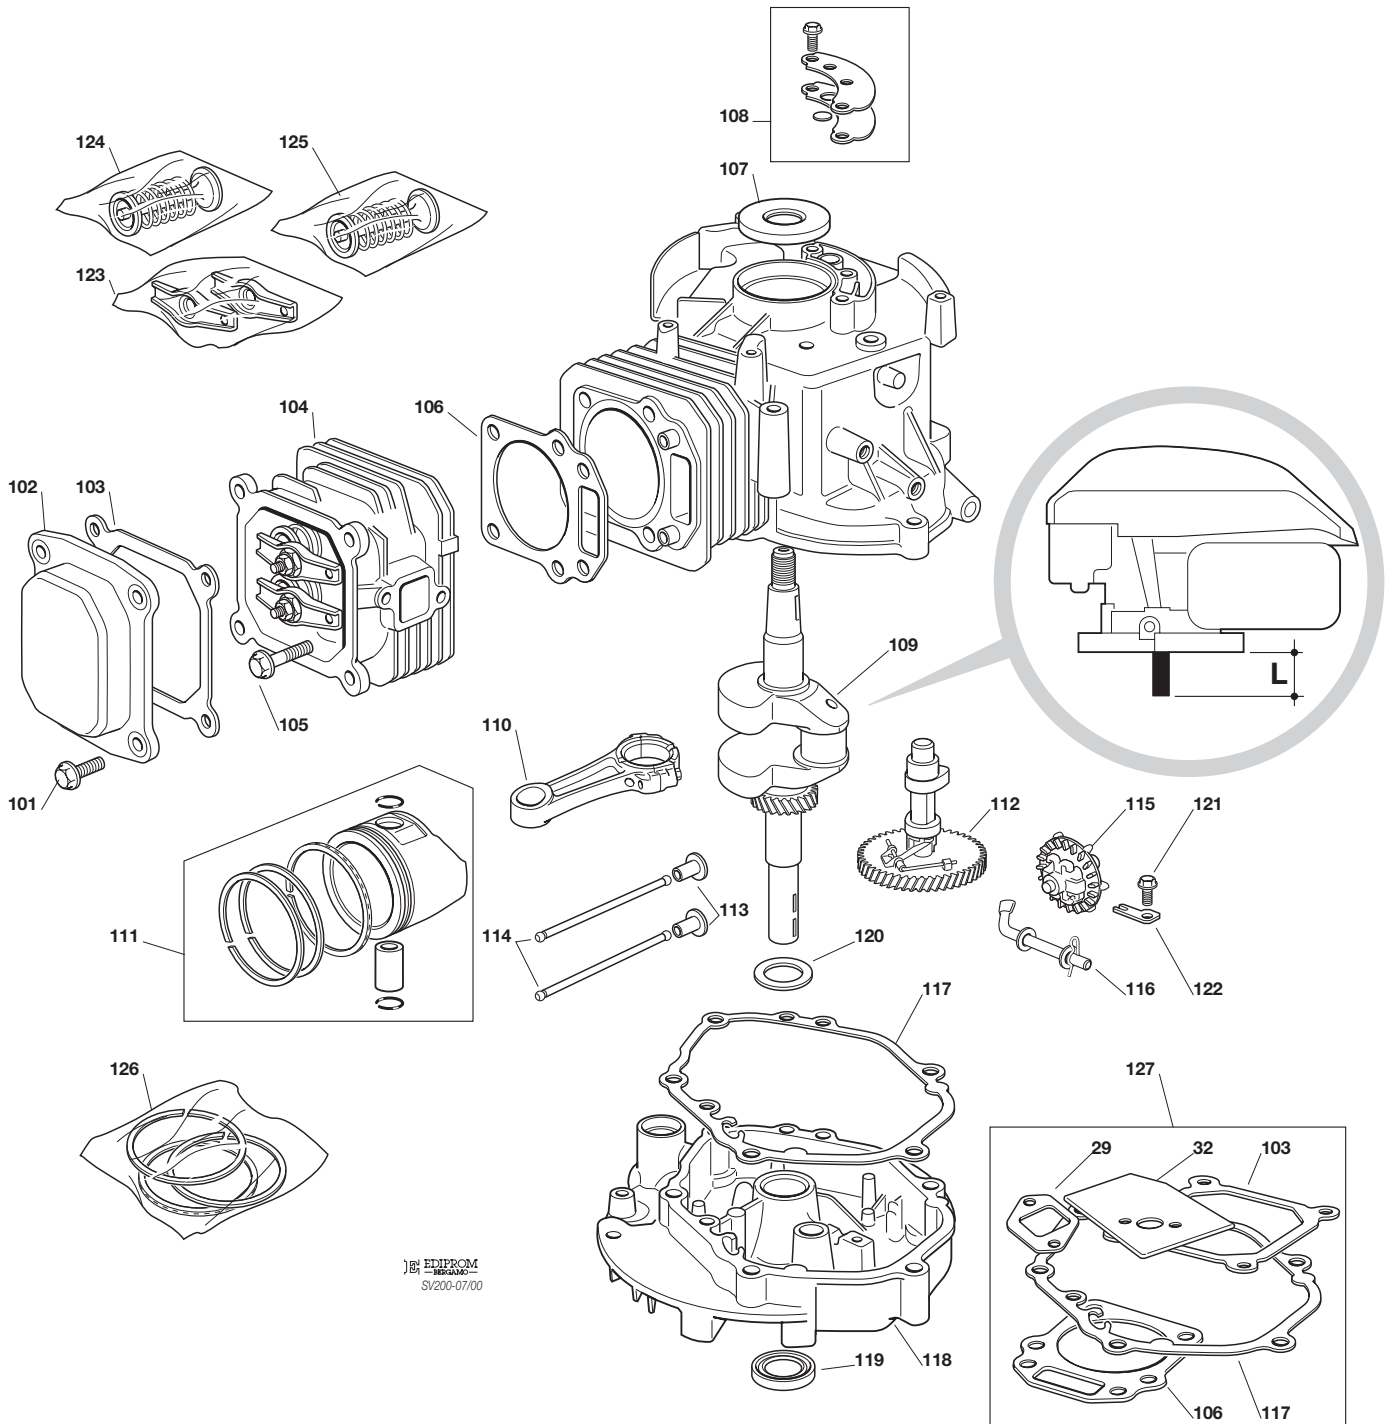

EDIPROM
-MEGANE-
SV200-07/00

N.	CODE	Q.TY	DESCRIZIONE	DESCRIPTION	DESCRIPTION	BESCHREIBUNG
101	18550095/0	4	VITE	SCREW	VIS	SCHRAUBE
102	18550097/0	1	COPERCHIO VALVOLE	COVER COMP., HEAD	CACHE-SOUPAPES	VENTILABDECKUNG
103	18550098/0	1	GUARNIZIONE	GASKET	GARNITURE	DICHTUNG
104	18550099/0	1	ASS. TESTA CILINDRO	CYLINDER HEAD ASSY	ENS. CULASSE DU CYLINDRE	ZYLINDERKOPF
105	18550100/0	4	VITE	SCREW	VIS	SCHRAUBE
106	18550101/0	1	GUARNIZIONE TESTA CILINDRO	CYLINDER HEAD GASKET	GARNITURE TETE CYLINDRE	ZYLINDERKOPFDICHTUNG
107	18550102/0	1	ANELLO DI TENUTA	OIL SEAL	ANNEAU DE TENUE	DICHTRING
108	18550103/0	1	ASS. GUARNIZ. SFIATO OLIO	GASKET ASSY	ENS. GARNITURES	SATZ DICHTUNGEN
109	18550104/0	1	ASS. ALBERO MOTORE (L=61.9)	CRANKSHAFT (L=61.9)	ARBRE MOTEUR (L=61.9)	SET MOTORWELLE (L=61.9)
	18550176/0	1	ASS. ALBERO MOTORE (L=80)	CRANKSHAFT (L=80)	ARBRE MOTEUR (L=80)	SET MOTORWELLE (L=80)
110	18550105/0	1	ASS. BIELLA MOTORE	CONNECTING ROD ASSY	ENS. BIELLE	SET PLEUELSTANGE
111	18550106/0	1	ASS. PISTONE	PISTON ASSY	ENS. PISTON	SET KOLBEN
112	18550107/0	1	ALBERO CAMME	CAMSHAFT ASSY	ARBRE À CAMES	NOCKENWELLE
113	18550108/0	1	ASS. ALZAVALVOLE	VALVE LIFTER ASSY	ENS. POUSSOIR DE VALVE	SATZ VENTILHEBER
114	18550109/0	1	ASS. ASTE DI PUNTERIA	PUSH RODS ASSY	ENS. TIGE	SATZ STANGE
115	18550110/0	1	ASS. REGOLATORE	SPEED GOVERNOR ASSY	ENS. RÉGULATEUR DE VITESSE	SATZ DREZAHLREGLER
116	18550111/0	1	ASS. LEVA REGOLATORE CARBURAT.	CARBURETTOR THROT. CONTROL ROD	TRINGLE COMMANDE DE CARBURAT.	VERGASERLEISTUNGHEBELGESTÄNGE
117	18550112/0	1	GUARNIZIONE CARTER MOTORE	CRANKCASE GASKET	GARNITURE CARTER	GEHÄUSEDICHTUNG
118	18550113/0	1	CARTER MOTORE	CRANKCASE SET COMP	CARTER MOTEUR	MOTORGEHÄUSE
119	18550114/0	1	ANELLO DI TENUTA	SEAL RING	ANNEAU DE TENUE	DICHTRING
120	18550115/0	1	ROSETTA	WASHER	RONDELLE	SCHEIBE
121	18550116/0	1	VITE	SCREW	VIS	SCHRAUBE
122	18550117/0	1	PIASTRINA FISSAGGIO REGOLAT.	SPEED GOVERNOR CLAMP	PLAQUE	HALTEBLECH
123	18550118/0	1	SET BILANCIERI VALVOLE	VALVE ARM SET	ENS. CULBUTEUR	SATZ KIPPEBEL
124	18550119/0	1	ASS. VALVOLA SCARICO	EXHAUST VALVE ASSY	ENS. SOUPE ÉVACUATION	SATZ ABFLUSSVENTIL
125	18550120/0	1	ASS. VALVOLA ASPIRAZIONE	INTAKE VALVE ASSY	ENS. SOUPE ASPIRATION	SATZ ANSAUGVENTIL
126	18550121/0	1	ASS. FASCE ELASTICHE	PISTON, RING SET	ENS. BAGUES ÉLASTIQUES	SET ELASTISCHE RINGE
127	18550122/0	1	ASS. GUARNIZIONI	GASKET SET	KIT GARNITURES	SATZ DICHTUNGEN
-	18550191/0	1	MOTORE ASSEMBL. (L=61.9) (COMPRENDE 1÷56 + 101÷122)	ENGINE ASSEMBLED (L=61.9) INCLUDING 1÷56 + 101÷122)	MOTEUR COMPLETE (L=61.9) (COMPRENANT 1÷56 + 101÷122)	MOTOR KOMPLETT (L=61.9) (MITGELIEFERTEN 1÷56 + 101÷122)
-	18550193/0	1	MOTORE ASSEMBLATO (L=80) (COMPRENDE 1÷72 + 101÷122)	ENGINE ASSEMBLED (L=80) INCLUDING 1÷72 + 101÷122)	MOTEUR COMPLETE (L=80) (COMPRENANT 1÷72 + 101÷122)	MOTOR KOMPLETT (L=80) (MITGELIEFERTEN 1÷72 + 101÷122)