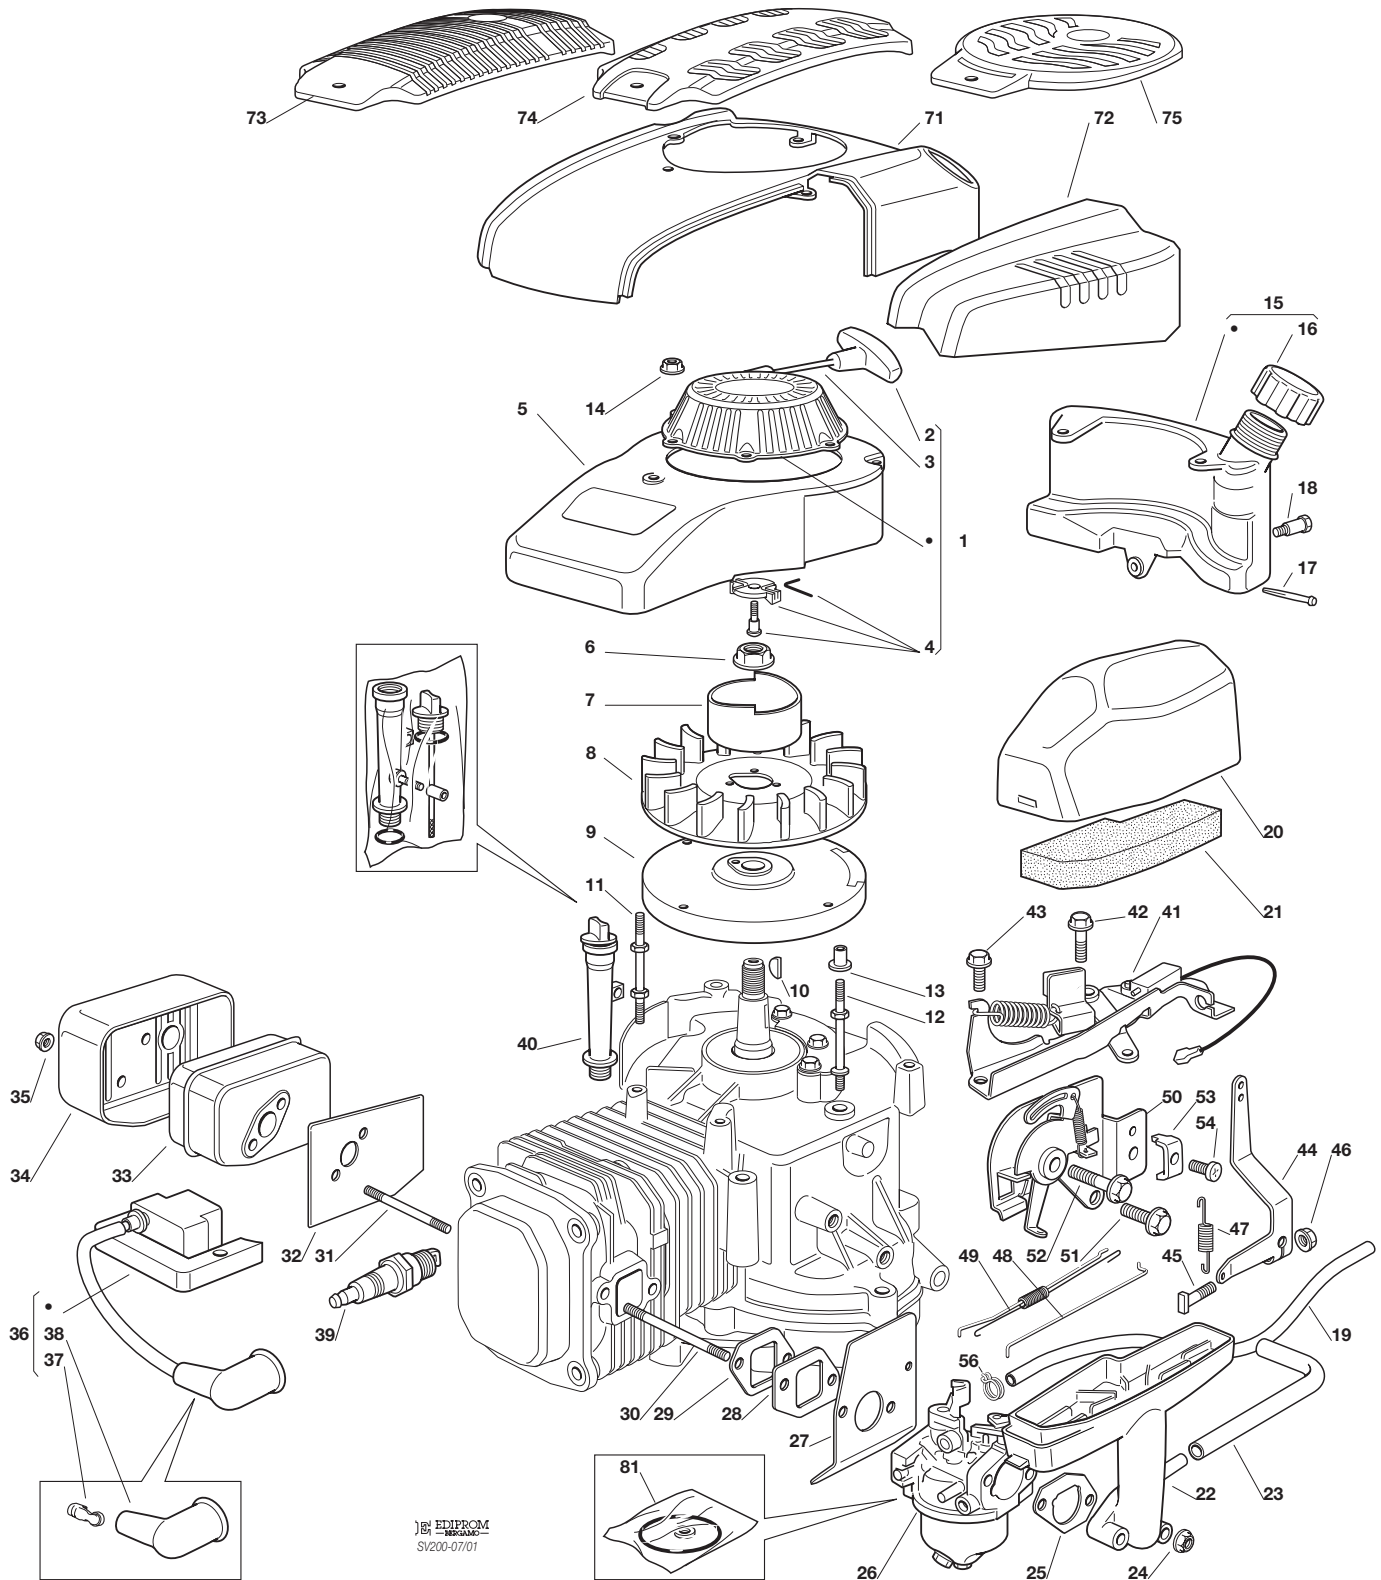

Genuine Spare Parts

N.	CODE	Q.TY	DESCRIZIONE	DESCRIPTION	DESCRIPTION	BESCHREIBUNG
1	18550161/0	1	ASS. AVVIATORE	STARTER ASSY	DÉMARREUR	SET STARTER
2	18550052/0	1	MANIGLIA AVVIATORE	STARTER HANDLE	POIGNEE DEMARREUR	ANLASSERGRIFF
3	18550053/0	1	FUNE AVVIAMENTO	STARTER CORD	CÂBLE DÉMARRAGE	SEIL STARTER
4	18550004/1	1	KIT AGGANCI AVVIATORE	STARTER PAWL SET	KIT ACCROCHAGE DEMARREUR	ANLASSER-EINSPANNSATZ
5	18550162/0	1	CAPPOTTINA	COVER	CAPOT	HAUBE
6	18550056/0	1	DADO	NUT	ECROU	MUTTER
7	18550198/0	1	COPPA AVVIAMENTO	STARTER CUP	COUPE DÉMARREUR	STARTERGEHÄUSE
8	18550167/0	1	VENTOLA VOLANO	FLYWHEEL FAN	VENTILATEUR	GEBLÄSE
9	18550168/0	1	ASS. VOLANO C/MASSE	FLYWHEEL ASS.Y	ENS. VOLANT	SCHWUNGRAD MAGNET
10	18550061/0	1	LINGUETTA PER VOLANO	FLYWHEEL KEY	LANGUETTE POUR VOLANT	LASCHE F. SCHWUNGRAD
11	18550171/0	1	VITE	SCREW	VIS	SCHRAUBE
12	18550172/0	2	VITE	SCREW	VIS	SCHRAUBE
13	18550170/0	3	BUSSOLA	BUSH	DOUILLE	BÜCHSE
14	18550050/0	3	DADO	NUT	ECROU	MUTTER
15	18550163/0	1	SERBATOIO	TANK	RESERVOIR	TANK
16	18550001/0	1	TAPPO SERBATOIO	FUEL CAP	BOUCHON RESERVOIR	TANKEINFÜLLSTOPFEN
17	18550141/0	1	FILTRO CARBURANTE	SCREEN	FILTRE CARBURANT	TREIBSTOFFFILTER
18	18550165/0	1	PERNO	PIN	PIVOT	BOLZEN
19	18550084/0	1	TUBO CARBURANTE	FUEL PIPE	CONDUITE COMBUSTIBLE	KRAFTSTOFFLEITUNG
20	18550160/0	1	COPERCHIO FILTRO ARIA	AIR CLEANER COVER	COUVERCLE FILTRE AIR	LUFTFILTERDECKEL
21	18550187/0	1	ELEMENTO FILTRANTE	AIR FILTER	ELEMENT FILTRANT	FILTERELEMENT
22	18550186/0	1	COLLETTORE FILTRO ARIA	INTAKE MANIFOLD	COLLECTEUR AIR	LUFTKOLLEKTOR
23	18550181/0	1	TUBO SFIATO	BREATHER FULE PIPE	TUYAU SOUPIRAIL	ENTLÜFTERROHR
24	18550081/0	2	DADO	NUT	ECROU	MUTTER
25	18550078/0	1	GUARNIZIONE CARBURATORE	CARBURETOR GASKET	GARNITURE CARBURATEUR	DICHTUNG VERGASER
26	18550077/0	1	CARBURATORE	CARBURETTOR	CARBURATEUR	VERGASER
27	18550124/0	1	DISTANZIALE TERMICO	HEAT BLOCK	BLOCAGE THERMIQUE	THERMOISOLIERUNG
28	18550076/0	1	COLLETTORE ASPIRAZIONE	INTAKE MANIFOLD	COLLECTEUR ASPIRATEUR	KOLLEKTOR ANSAUGUNG
29	18550075/0	1	GUARNIZIONE COLETT.-CILINDRO	INTAKE-MANIFOLD GASKET	GARNITURE COLL.-CYLIN.	DICHTUNG KOLL.-ZYLINDER
30	18550188/0	2	PRIGIONIERO	DOUBLE-SCREW BOLT	PRISONNIER	STIFTSCHRAUBE
31	18550069/0	2	PRIGIONIERO	DOUBLE-SCREW BOLT	PRISONNIER	STIFTSCHRAUBE
32	18550068/0	1	GUARNIZIONE SILENZIATORE	GASKET, MUFFLER	GARNITURE SILENCIEUX	SCHALLDÄMPFERDICHTUNG
33	18550183/0	1	SILENZIATORE	MUFFLER	SILENCIEUX	SCHALLDÄMPFER
34	18550182/0	1	PROTEZIONE SILENZIATORE	MUFFLER GUARD	PROTECTION SILENCIEUX	SCHALLDÄMPFERSCHUTZ
35	18550050/0	2	DADO	NUT	ECROU	MUTTER
36	18550070/0	1	BOBINA ELETTRONICA	ELETTRONIC COIL	BOBINE ÉLECTRONIQUE	ELEKTRONIKSPULE
37	18550071/0	1	TERMINALE FILO CANDELA	SPARK PLUG TERMINAL	BORNE FIL BOBINE	ENDE SPULENDRAHT
38	18550072/0	1	CAPPUCCIO CANDELA	SPARK PLUG COVER	CAPUCHON BOUGIE	ZÜNDKERZENKAPPE
39	18550073/0	1	CANDELA	SPARK PLUG	BOUGIE	ZÜNDKERZE
40	18550063/0	1	ASS. TUBO LIVELLO OLIO	OIL FILLER ASSY	ENSEMBLE TUYAU NIVEAU HUILE	GESAMTANSICHT ÖLSTANDROHR
41	18550093/0	1	ASS. FRENO	BRAKE/STOP SWITCH ASSY	FREIN	BREMSE
42	18550094/0	1	VITE	SCREW	VIS	SCHRAUBE
43	18550095/0	1	VITE	SCREW	VIS	SCHRAUBE
44	18550086/0	1	LEVA COM. ACCELERATORE	ROCKER ARM	LEVIER	HEBEL
45	18550085/0	1	PERNO	PIN	PIVOT	BOLZEN
46	18550050/0	1	DADO	NUT	ECROU	MUTTER
47	18550087/0	1	MOLLA	SPRING	RESSORT	FEDER
48	18550088/0	1	LEVA COMADO ARIA	CHOKE CONTROL ROD	LEVIER AIR	CHOKERHEBEL
49	18550089/0	1	ASS. MOLLA/LEVA ACCELERATORE	GOVERNOR LINK/SPRING ASSY	ENS. DE LIEN/RESSORT DE GOUVERNEUR	REGLERVERBINDUNGS-/FRÜHLINGSZUS
50	18550092/1	1	COMANDO ACCELERATORE	REMOTE CONTROL ASSY	COMAND DU ACCELERATEUR	GASGESTANGE
51	18550090/0	1	VITE	SCREW	VIS	SCHRAUBE
52	18550091/0	1	VITE	SCREW	VIS	SCHRAUBE
53	18550022/0	1	FERMAGLIO CAVO	CASING CLAMP	BOUCLE CABLE	KABELKLEMME
54	18550023/0	1	VITE	SCREW	VIS	SCHRAUBE
56	18550083/0	2	FASCETTA	FAIR LED	FIXATION DE CABLE	KABELBEFESTIGUNG
71	22055447/0	1	CAPPOTTINA	COVER	CAPOT	HAUBE
72	22055448/0	1	COPERCHIO FILTRO ARIA	AIR CLEANER COVER	COUVERCLE FILTRE AIR	LUFTFILTERDECKEL
73	22055457/0	1	CAPPOTTINA	COVER	CAPOT	HAUBE
74	22055451/0	1	CAPPOTTINA	COVER	CAPOT	HAUBE
75	22055443/0	1	CAPPOTTINA	COVER	CAPOT	HAUBE
81	18550096/0	1	ASS. GURANIZIONI CARBURAT.	GASKET CARBURETTOR ASSY	ENS. GARNITURES CARBURAT.	SATZ DICHTUNGEN FÜR VERGASER