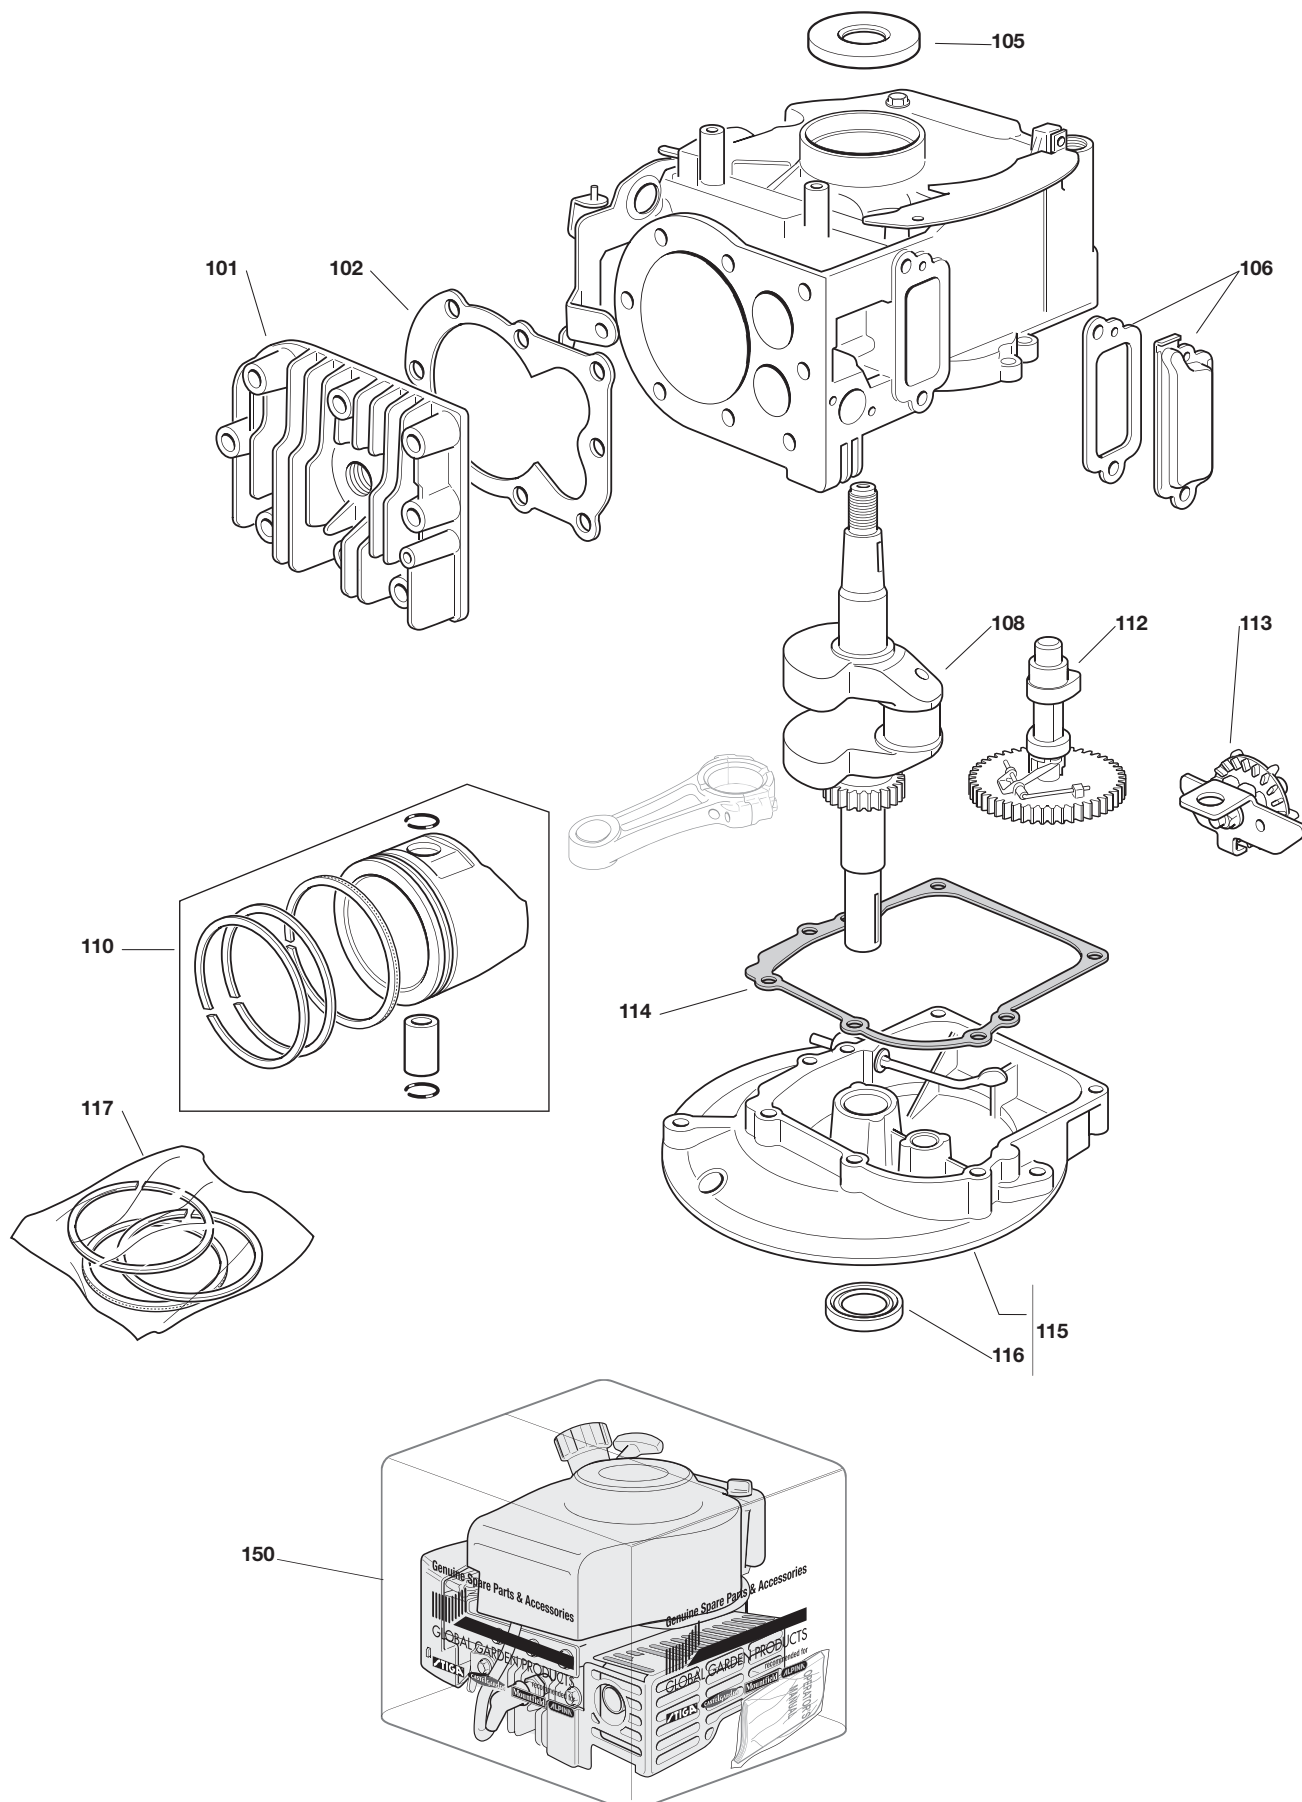

M150

150 cc

2009

101.0

3 / 4

N.	CODE	Q.TY	DESCRIZIONE	DESCRIPTION	DESCRIPTION	BESCHREIBUNG
101	118550360/0	1	ASS. TESTA CILINDRO	CYLINDER HEAD ASSY	ENS. CULASSE DU CYLINDRE	ZYLINDERKOPF
102	118550359/0	1	GUARNIZIONE TESTA CILIDRO	CYLNDER HEAD GASKET	GARNITURE TETE CYLINDRE	ZYLINDERKOPFDICHTUNG
105	18550131/0	1	ANELLO DI TENUTA	SEAL RING	ANNEAU DE TENUE	DICHTRING
106	118550364/0	1	ASS. GUARNIZIONE SFIATO OLIO	GASKET ASSY	ENS. GARNITURES	SATZ DICHTUNGEN
108	118550361/0	1	ASS. ALBERO MOTORE	CRANKSHAFT	ARBRE MOTEUR	SET MOTORWELLE
110	118550357/0	1	ASS. PISTONE	PISTON ASSY	ENS.PISTON	SET KOLBEN
112	118550356/0	1	ALBERO CAMME	CAMSHAFT ASSY	ARBRE À CAMES	NOCKENWELLE
113	118550363/0	1	ASS. REGOLATORE	SPEED GOVERNOR ASSY	ENS. RÉGULATEUR DE VITESSE	SATZ DREZAHLREGLER
114	18550130/0	1	GUARNIZIONE CARTER MOTORE	CRANKCASE GASKET	GARNITURE CARTER	GEHÄUSEDICHTUNG
115	118550362/0	1	ASS. CARTER MOTORE	CRANKCASE COVER ASSY	ENS. CARTER MOTEUR	SATZ MOTORGEHÄUSE
116	18550131/0	1	ANELLO DI TENUTA	SEAL RING	ANNEAU DE TENUE	DICHTRING
117	118550358/0	1	ASS. FASCE ELASTICHE	PISTON, RING SET	ENS. BAGUES ÉLASTIQUES	SET ELASTISCHE RINGE
150	118550157/1	1	MOTORE M150 ASSEMBLATO	M150 ENGINE ASSEMBLED	MOTEUR M150 COMPLETE	MOTOR M150 KOMPLETT