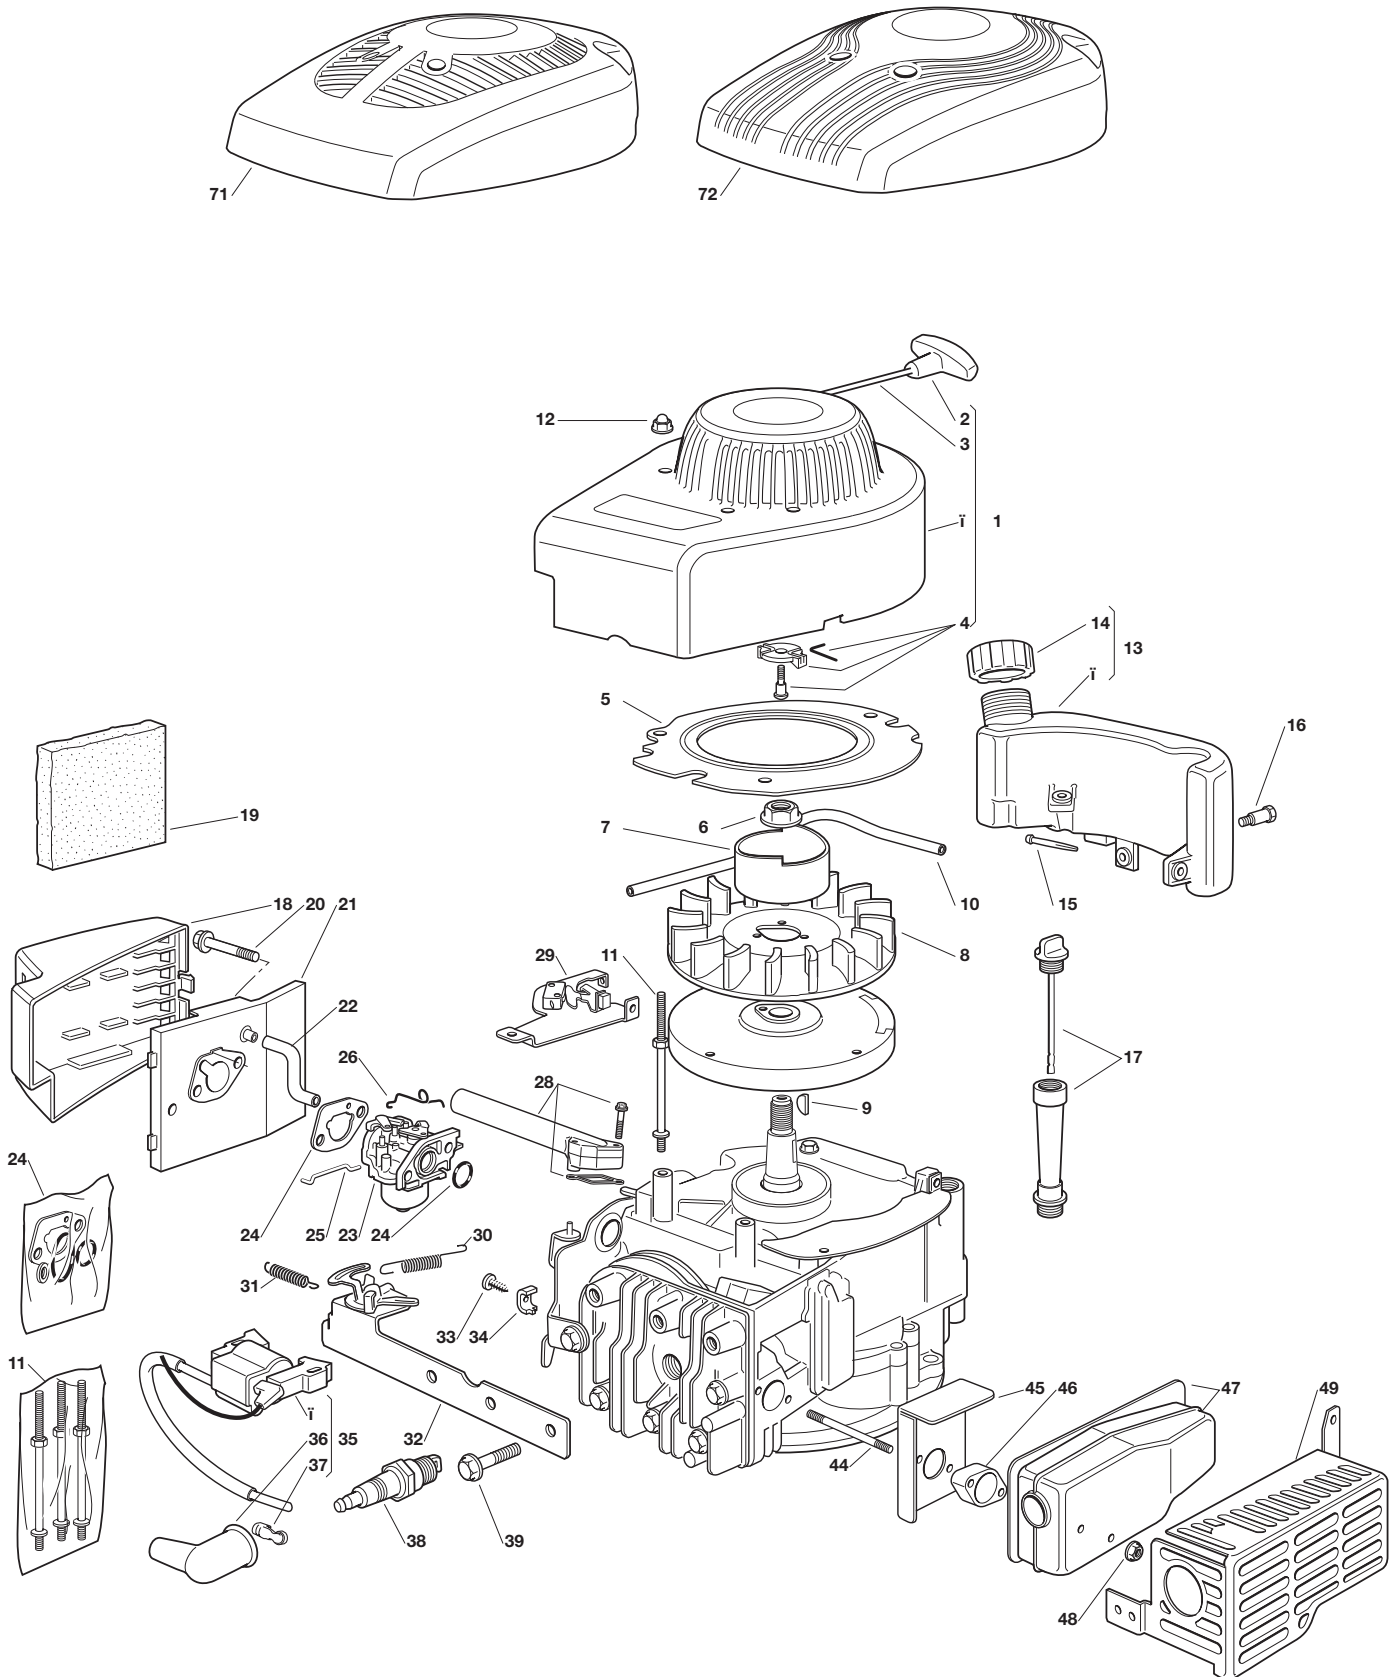

Genuine Spare Parts

SV150M

150 cc

2009

102.0

1 / 4

N.	CODE	Q.TY	DESCRIZIONE	DESCRIPTION	DESCRIPTION	BESCHREIBUNG
1	118550139/1	1	ASS. CAPPOTTINA AVVIAMENTO	STARTER ASSY	CAPOTE DEMARRAGE	GESAMTANSICHT VERKLEIDUNG, ANLASSER
2	18550052/0	1	MANIGLIA AVVIATORE	STARTER HANDLE	POIGNEE DEMARREUR	ANLASSERGRIFF
3	18550053/0	1	FUNE AVVIAMENTO	STARTER CORD	CÂBLE DÉMARRAGE	SEIL STARTER
4	18550004/1	1	KIT AGGANCI AVVIATORE	STARTER PAWL SET	KIT ACCROCHAGE DEMARREUR	ANLASSER-EINSPANNSATZ
5	18550138/0	1	DEFLETTORE	DEFLECTOR	DEFLECTEUR	ABWEISER
6	18550056/0	1	DADO	NUT	ECROU	MUTTER
7	18550140/0	1	COPPA AVVIAMENTO	STARTER CUP	COUPE DÉMARREUR	STARTERGEHÄUSE
8	18550154/0	1	VENTOLA	IMPELLER	VENTILATEUR	GEBLÄSE
9	18550197/0	1	LINGUETTA PER VOLANO	FLYWHEEL KEY	LANGUETTE POUR VOLANT	LASCHE F. SCHWUNGRAD
10	18550005/0	1	CONDOTTO COMBUSTIBILE	FUEL HOSE	CONDUITE COMBUSTIBLE	KRAFTSTOFFLEITUNG
11	18550142/0	1	KIT VITI FISSAGGIO CAPPOTTINA	SCREW SET	KIT VIS FIXAGE CAPOTE	SATZ BEFESTIGUNGSSCHRAUBEN FÜR VERKLEIDUNG
12	18550007/0	3	DADO	NUT	ECROU	MUTTER
13	18550143/0	1	SERBATOIO	TANK	RESERVOIR	TANK
14	18550001/0	1	TAPPO SERBATOIO	FUEL CAP	BOUCHON RESERVOIR	TANKEINFÜLLSTOPFEN
15	18550141/0	1	FILTRO CARBURANTE	SCREEN	FILTRE CARBURANT	TREIBSTOFFFILTER
17	18550008/0	1	ASSIEME TUBO LIVELLO OLIO	DIPSTECK ASSY	ENSEMBLE TUYAU NIVEAU HUILE	GESAMTANSICHT ÖLSTANDROHR
18	18550133/0	1	COPERCHIO FILTRO ARIA	AIR CLEANER COVER	COUVERCLE FILTRE AIR	LUFTFILTERDECKEL
19	18550011/0	1	ELEMENTO FILTRANTE	AIR FILTER	ELEMENT FILTRANT	FILTERELEMENT
20	18550010/0	2	VITE	SCREW	VIS	SCHRAUBE
21	18550125/1	1	BASE FILTRO ARIA	AIR CLEANER BASE	BASE FILTRE AIR	LUFTFILTERBASIS
22	18550013/0	1	TUBO SFIATO	BREATHER TUBE	TUYAU SOUPIRAIL	ENTLÜFTERROHR
23	18550148/0	1	CARBURATORE	CARBURETTOR ASSY	CARBURATEUR	VERGASER
24	18550019/0	1	KIT GUARNIZIONI CARBURATORE	CARBURETTOR GASKET SET	KIT GARNITURES CARBURATEUR	SATZ DICHTUNGEN FÜR VERGASER
25	18550017/0	1	TIRANTE REGOLATORE	GOVERNOR LINK	TIRANT REGULATEUR	REGLERZUGSTANGE
26	18550149/0	1	TIRANTE CARBURATORE	CHOKE LEVER	TIRANT CARBURATEUR	VERGASERZUGSTANGE
28	18550129/0	1	ASS. COLLETTORE ASPIRAZIONE	INTAKE MANIFOLD ASSY	COLLECTEUR ASPIRATION	KOLLEKTOR ANSAUGUNG
29	18550021/0	1	FRENO	BRAKE	FREIN	BREMSE
30	18550151/0	1	MOLLA REGOLATORE	GOVERNOR SPRING	RESSORT REGULATEUR	REGLERFEDER
31	18550150/0	1	MOLLA	LINKING SPRING	RESSORT	FEDER
32	18550152/0	1	STAFFA FISSAGGIO CAVO ACCELERATORE	CONTROL BRACKET	BRIDE CABLE ACCELERATEUR	BEFESTIGUNGSBÜGEL FÜR BESCHLEUNIGERKABEL
33	18550023/0	1	VITE	SCREW	VIS	SCHRAUBE
34	18550022/0	1	FERMAGLIO CAVO	CASING CLAMP	BOUCLE CABLE	KABELKLEMME
35	18550126/0	1	BOBINA ACCENSIONE	MAGNETO ARMATURE	BOBINE D'ALLUMAGE	ZÜNDSPULE
36	18550127/0	1	CAPPUCCIO CANDELA	SPARK PLUG ELBOW COVER	CAPUCHON BOUGIE	ZÜNDKERZENKAPPE
37	18550071/0	1	TERMINALE FILO CANDELA	SPARK PLUG TERMINAL	BORNE FIL BOUGIE	DRAHTENDE ZÜNDKERZE
38	18550134/0	1	CANDELA	SPARK PLUG	BOUGIE	ZÜNDKERZE
39	18550128/0	8	VITE	SCREW	VIS	SCHRAUBE
44	18550027/0	2	PRIGIONIERO	DOUBLE-SCREW BOLT	PRISONNIER	STIFTSCHRAUBE
45	18550028/0	1	GUARNIZIONE SILENZIATORE	GASKET, MUFFLER	GARNITURE SILENCIEUX	SCHALLDÄMPFERDICHTUNG
46	18550030/0	1	DISTANZIALE SILENZIATORE	SPACER, MUFFLER	ENTRETOISE SILENCIEUX	SCHALLDÄMPFERDISTANZSTÜCK
47	118550031/1	1	SILENZIATORE	MUFFLER	SILENCIEUX	SCHALLDÄMPFER
48	18550032/0	2	DADO	NUT	ECROU	MUTTER
49	18550033/0	1	PROTEZIONE SILENZIATORE	MUFFLER GUARD	PROTECTION SILENCIEUX	SCHALLDÄMPFERSCHUTZ
71	22055436/0	1	CAPPOTTINA SV40	COVER SV40	CAPOT SV40	HAUBE SV40
72	22055437/0	1	CAPPOTTINA RV40	COVER RV40	CAPOT RV40	HAUBE RV40