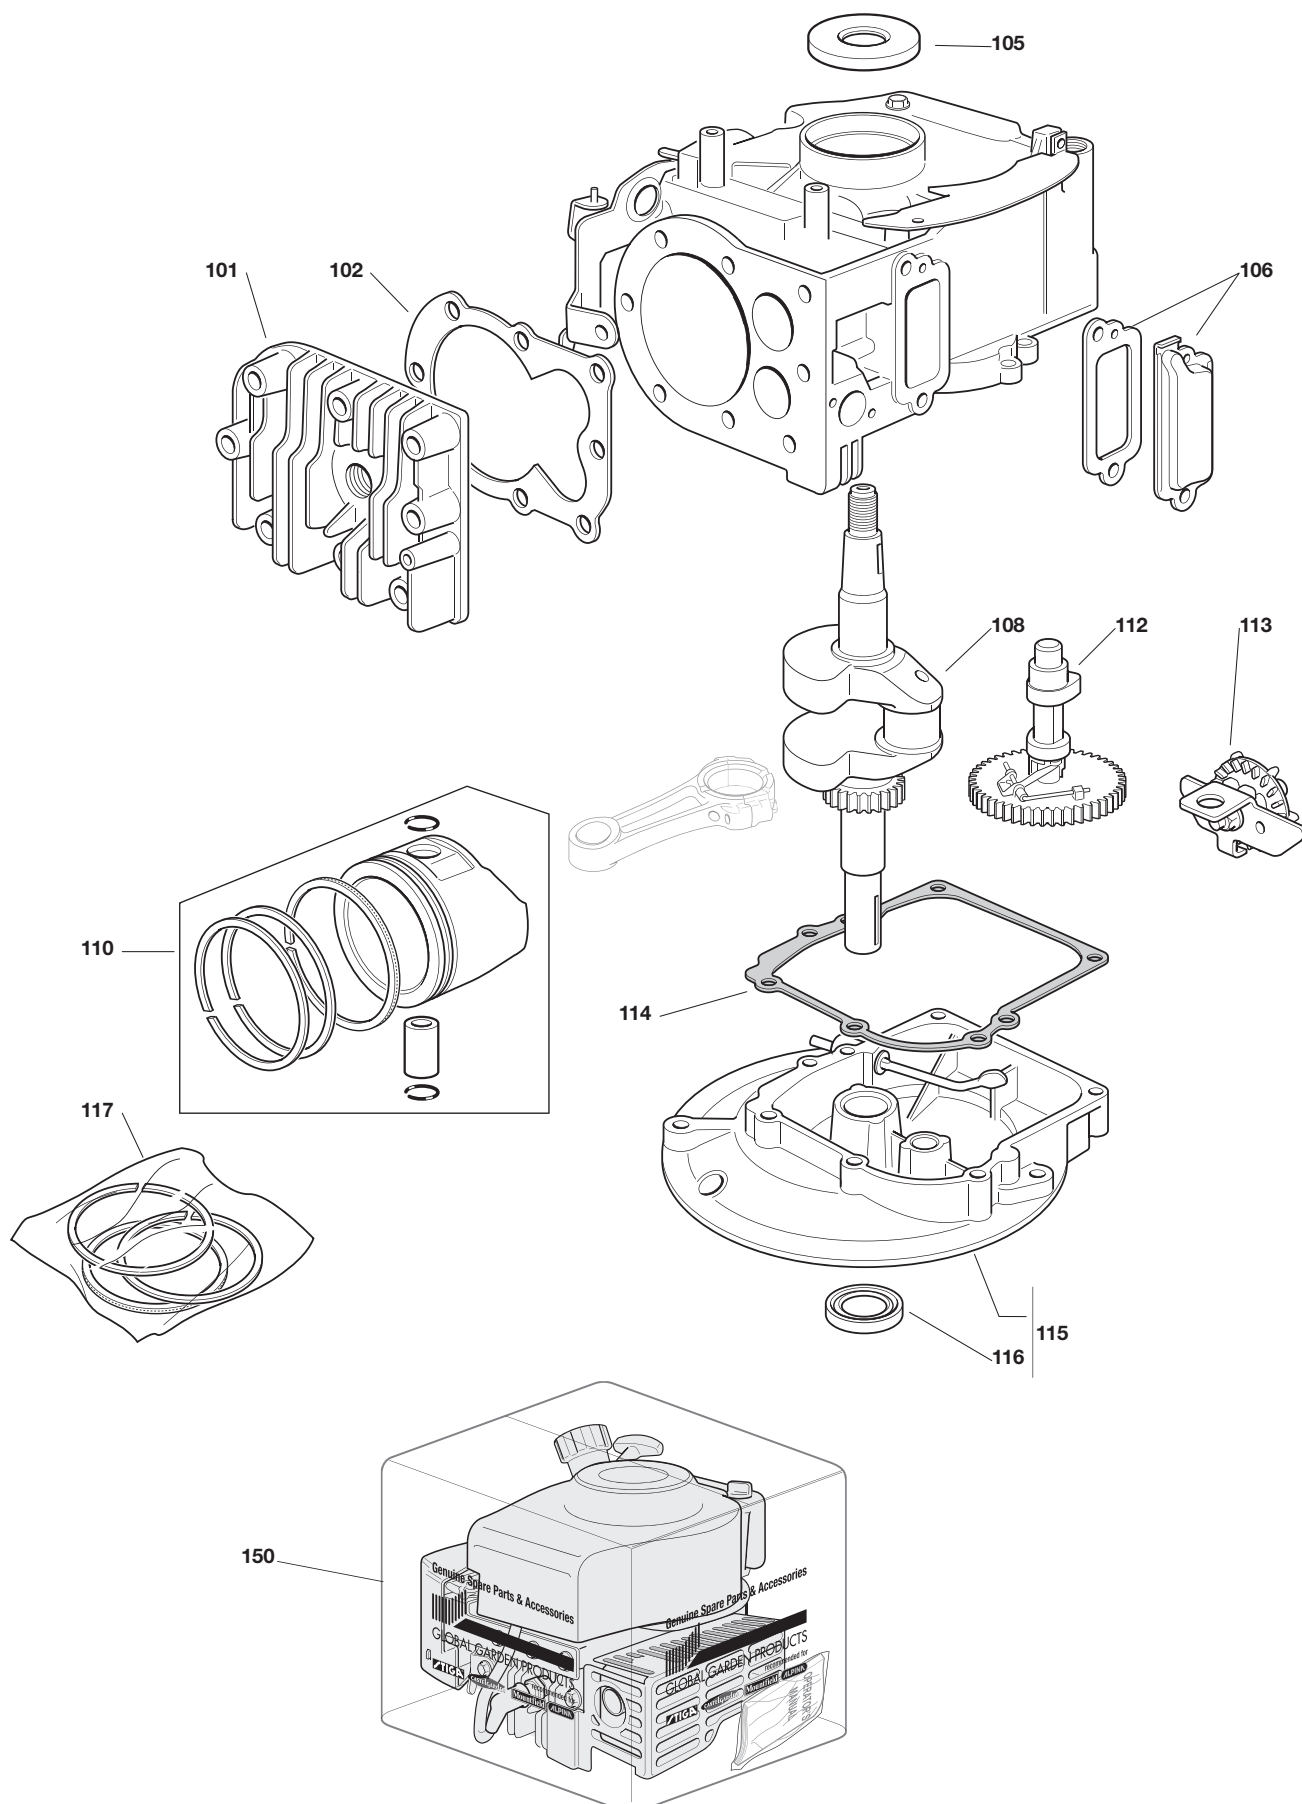

SV150M

150 cc

2009

102.0

3 / 4

N.	CODE	Q.TY	DESCRIZIONE	DESCRIPTION	DESCRIPTION	BESCHREIBUNG
101	118550360/0	1	ASS. TESTA CILINDRO	CYLINDER HEAD ASSY	ENS. CULASSE DU CYLINDRE	ZYLINDERKOPF
102	118550359/0	1	GUARNIZIONE TESTA CILIDRO	CYLNDER HEAD GASKET	GARNITURE TETE CYLINDRE	ZYLINDERKOPFDICHTUNG
105	18550131/0	1	ANELLO DI TENUTA	SEAL RING	ANNEAU DE TENUE	DICHTRING
106	118550364/0	1	ASS. GUARNIZIONE SFIATO OLIO	GASKET ASSY	ENS. GARNITURES	SATZ DICHTUNGEN
108	118550361/0	1	ASS. ALBERO MOTORE	CRANKSHAFT	ARBRE MOTEUR	SET MOTORWELLE
110	118550357/0	1	ASS. PISTONE	PISTON ASSY	ENS.PISTON	SET KOLBEN
112	118550356/0	1	ALBERO CAMME	CAMSHAFT ASSY	ARBRE À CAMES	NOCKENWELLE
113	118550363/0	1	ASS. REGOLATORE	SPEED GOVERNOR ASSY	ENS. RÉGULATEUR DE VITESSE	SATZ DREZAHLREGLER
114	18550130/0	1	GUARNIZIONE CARTER MOTORE	CRANKCASE GASKET	GARNITURE CARTER	GEHÄUSEDICHTUNG
115	118550362/0	1	ASS. CARTER MOTORE	CRANKCASE COVER ASSY	ENS. CARTER MOTEUR	SATZ MOTORGEHÄUSE
116	18550131/0	1	ANELLO DI TENUTA	SEAL RING	ANNEAU DE TENUE	DICHTRING
117	118550358/0	1	ASS. FASCE ELASTICHE	PISTON, RING SET	ENS. BAGUES ÉLASTIQUES	SET ELASTISCHE RINGE
150	118550157/1	1	MOTORE M150 ASSEMBLATO	M150 ENGINE ASSEMBLED	MOTEUR M150 COMPLETE	MOTOR M150 KOMPLETT