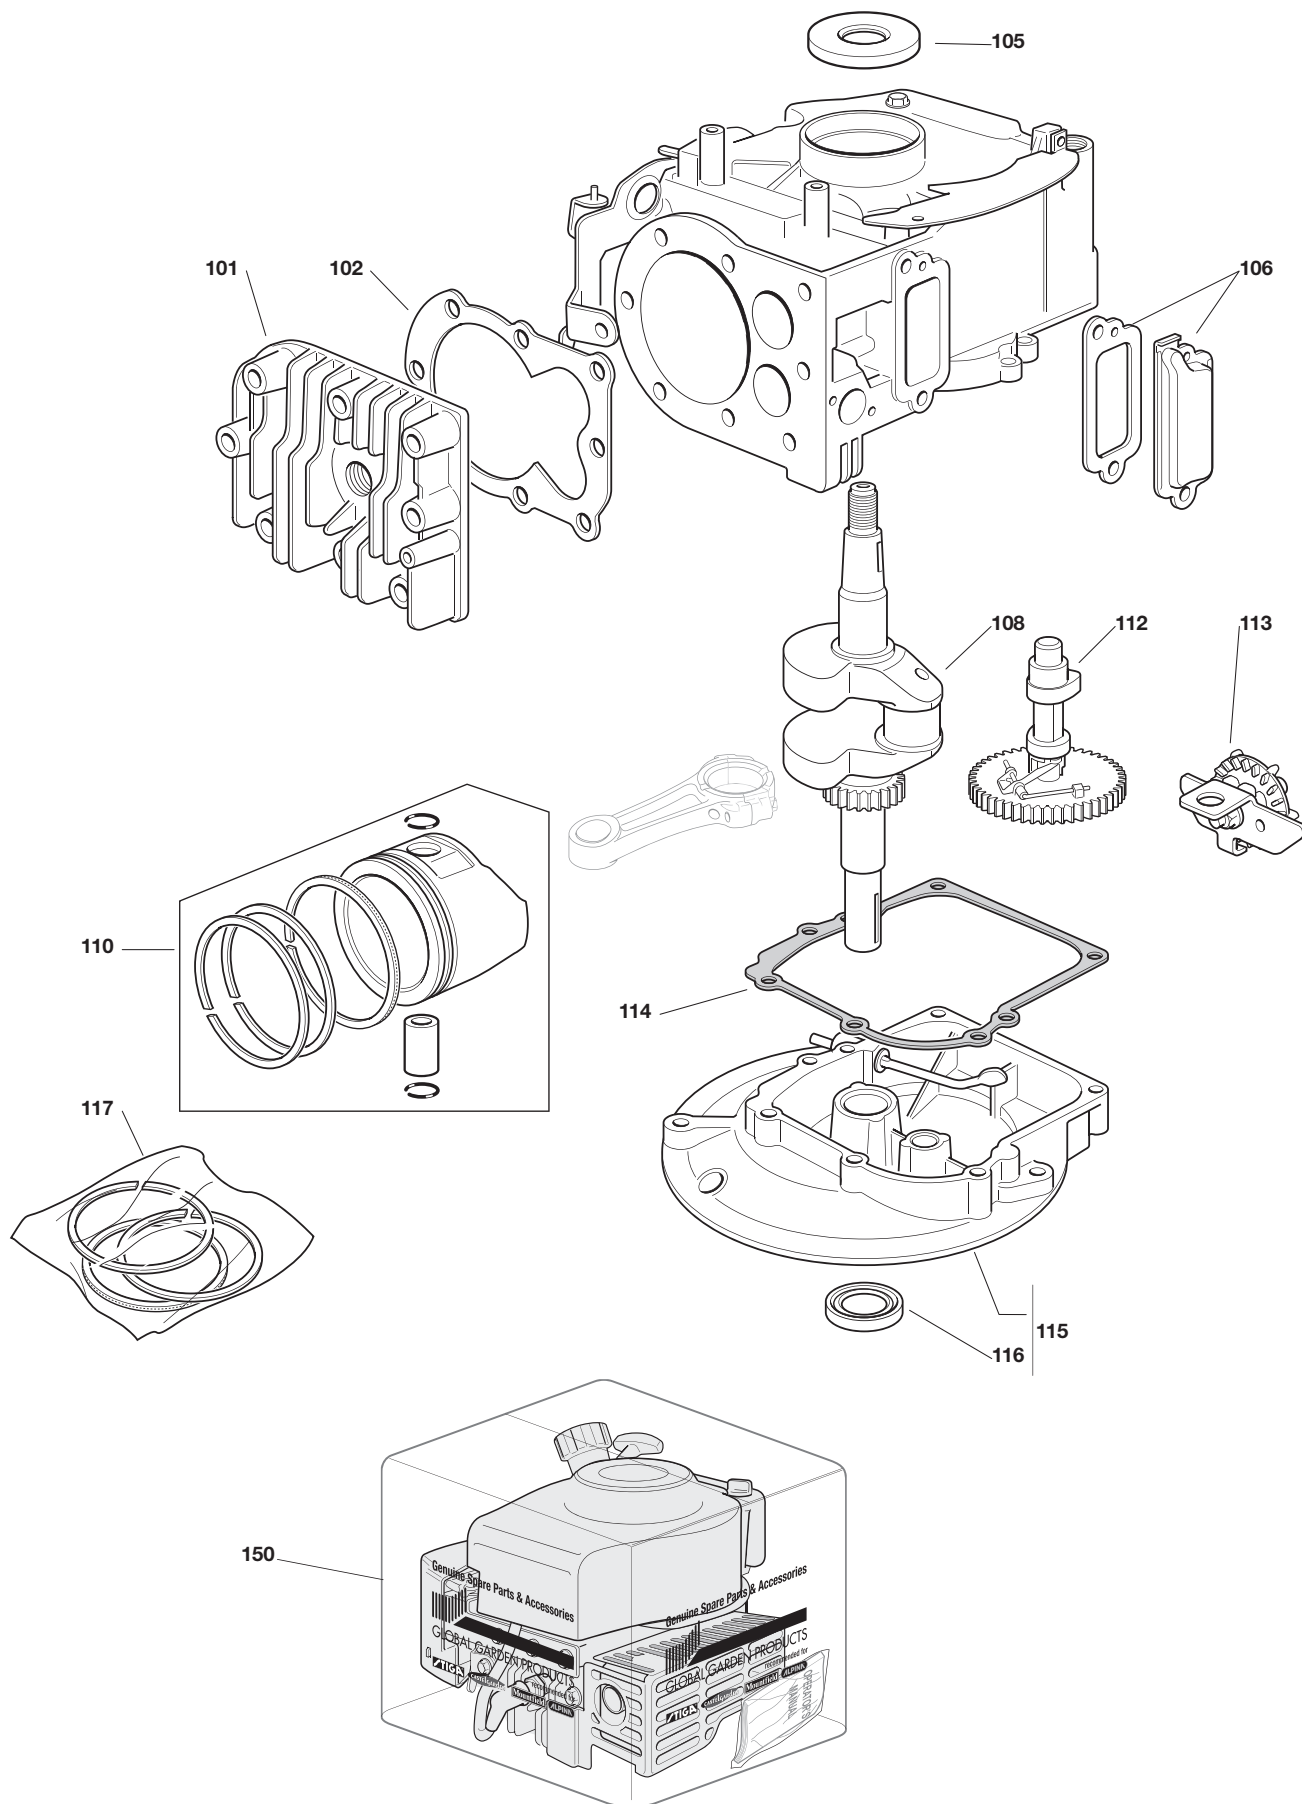

SV150-T

150 cc

2009

401.0

3 / 4

N.	CODE	Q.TY	DESCRIZIONE	DESCRIPTION	DESCRIPTION	BESCHREIBUNG
101	118550360/0	1	ASS. TESTA CILINDRO	CYLINDER HEAD ASSY	ENS. CULASSE DU CYLINDRE	ZYLINDERKOPF
102	118550359/0	1	GUARNIZIONE TESTA CILIDRO	CYLNDER HEAD GASKET	GARNITURE TETE CYLINDRE	ZYLINDERKOPFDICHTUNG
105	18550131/0	1	ANELLO DI TENUTA	SEAL RING	ANNEAU DE TENUE	DICHTRING
106	118550364/0	1	ASS. GUARNIZIONE SFIATO OLIO	GASKET ASSY	ENS. GARNITURES	SATZ DICHTUNGEN
108	118550361/0	1	ASS. ALBERO MOTORE	CRANKSHAFT	ARBRE MOTEUR	SET MOTORWELLE
110	118550357/0	1	ASS. PISTONE	PISTON ASSY	ENS.PISTON	SET KOLBEN
112	118550356/0	1	ALBERO CAMME	CAMSHAFT ASSY	ARBRE À CAMES	NOCKENWELLE
113	118550363/0	1	ASS. REGOLATORE	SPEED GOVERNOR ASSY	ENS. RÉGULATEUR DE VITESSE	SATZ DREZAHLREGLER
114	18550130/0	1	GUARNIZIONE CARTER MOTORE	CRANKCASE GASKET	GARNITURE CARTER	GEHÄUSEDICHTUNG
115	118550362/0	1	ASS. CARTER MOTORE	CRANKCASE COVER ASSY	ENS. CARTER MOTEUR	SATZ MOTORGEHÄUSE
116	18550131/0	1	ANELLO DI TENUTA	SEAL RING	ANNEAU DE TENUE	DICHTRING
117	118550358/0	1	ASS. FASCE ELASTICHE	PISTON, RING SET	ENS. BAGUES ÉLASTIQUES	SET ELASTISCHE RINGE
150	118550370/0	1	MOTORE ASSEMBLATO	ENGINE ASSEMBLED	MOTEUR COMPLETE	MOTOR KOMPLETT