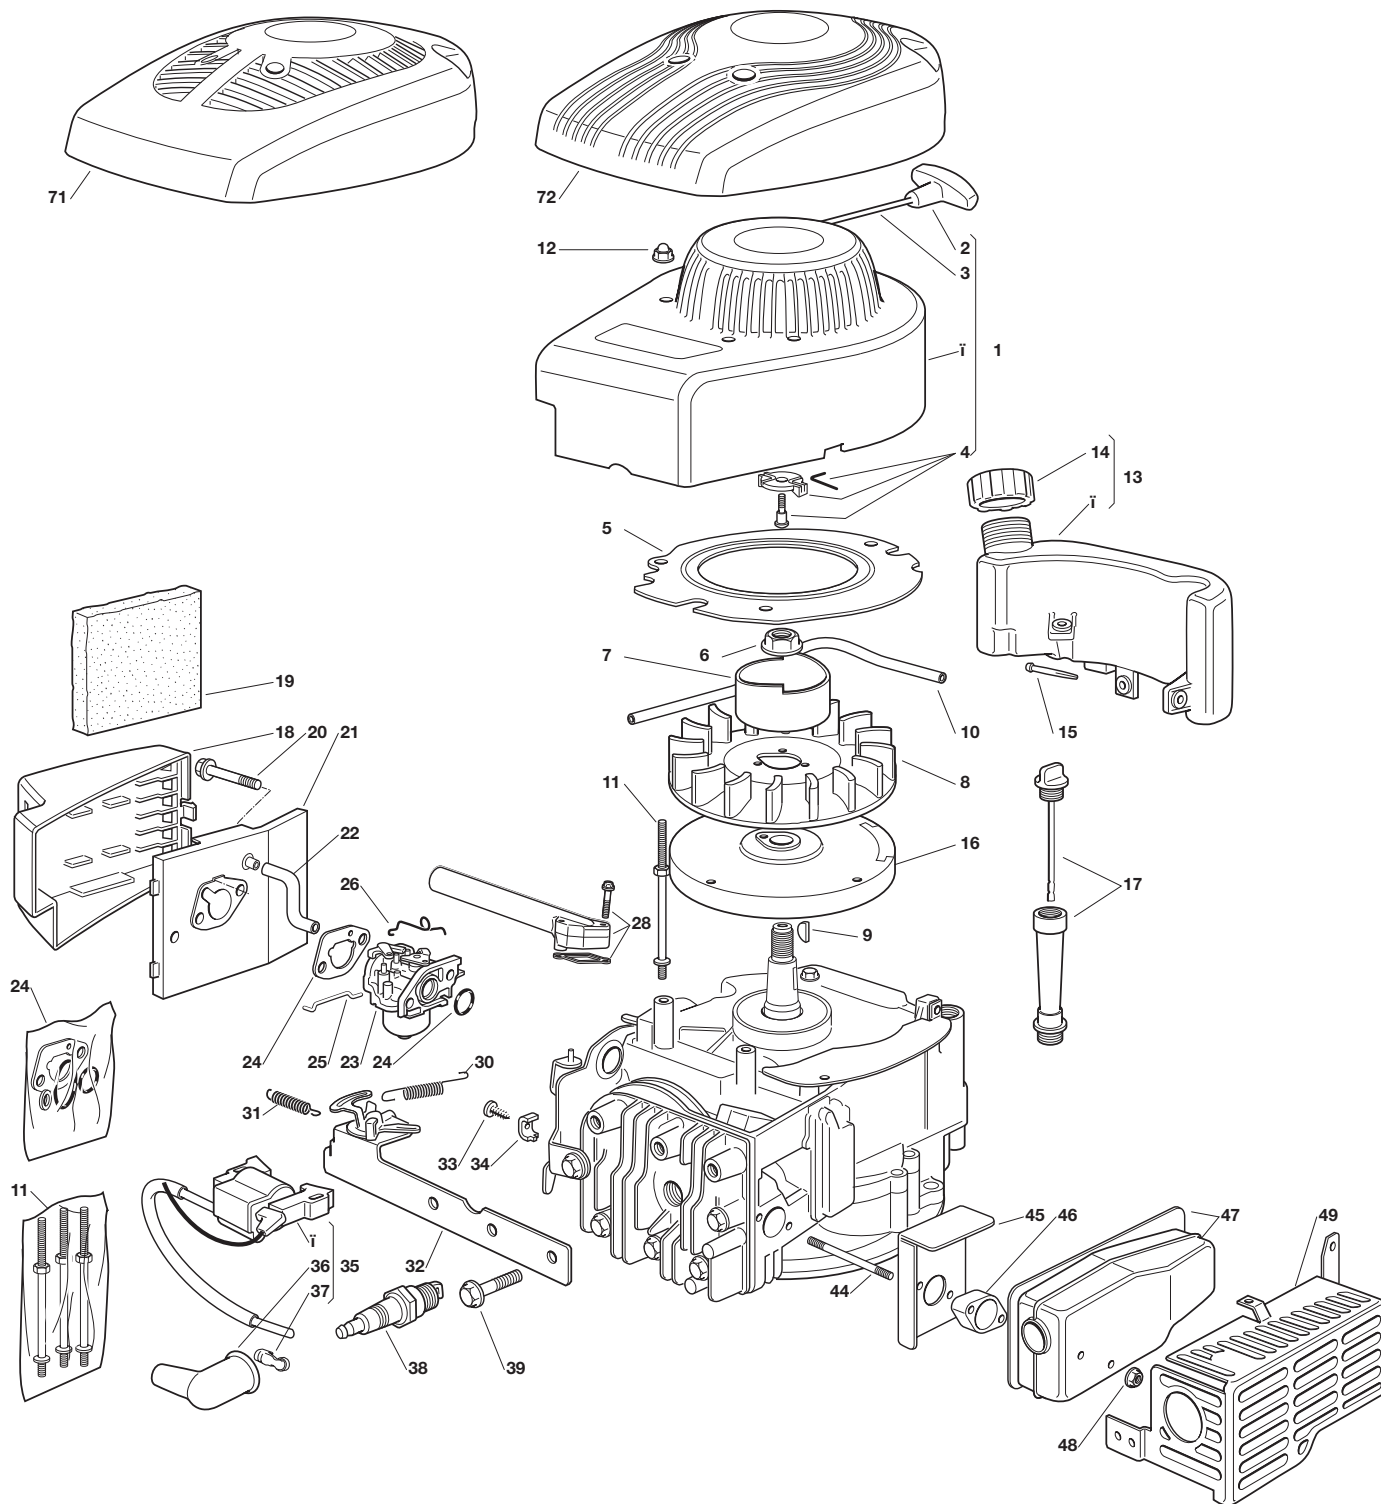

Genuine Spare Parts

SV150-T

150 cc

2009

401.0

1 / 4

N.	CODE	Q.TY	DESCRIZIONE	DESCRIPTION	DESCRIPTION	BESCHREIBUNG
1	118550139/1	1	ASS. CAPPOTTINA AVVIAMENTO	STARTER ASSY	CAPOTE DEMARRAGE	GESAMTANSICHT VERKLEI- DUNG, ANLASSER
2	18550052/0	1	MANIGLIA AVVIATORE	STARTER HANDLE	POIGNEE DEMARREUR	ANLASSERGRIFF
3	18550053/0	1	FUNE AVVIAMENTO	STARTER CORD	CÂBLE DÉMARRAGE	SEIL STARTER
4	18550004/1	1	KIT AGGANCI AVVIATORE	STARTER PAWL SET	KIT ACCROCHAGE DEMARREUR	ANLASSER-EINSPANNSATZ
5	18550138/0	1	DEFLETTORE	DEFLECTOR	DEFLECTEUR	ABWEISER
6	18550056/0	1	DADO	NUT	ECROU	MUTTER
7	18550140/0	1	COPPA AVVIAMENTO	STARTER CUP	COUPE DÉMARREUR	STARTERGEHÄUSE
8	18550154/0	1	VENTOLA	IMPELLER	VENTILATEUR	GEBLÄSE
9	18550197/0	1	LINGUETTA PER VOLANO	FLYWHEEL KEY	LANGUETTE POUR VOLANT	LASCHE F. SCHWUNGRAD
10	18550005/0	1	CONDOTTO COMBUSTIBILE	FUEL HOSE	CONDUITE COMBUSTIBLE	KRAFTSTOFFLEITUNG
11	18550142/0	1	KIT VITI FISSAGGIO CAPPOTTINA	SCREW SET	KIT VIS FIXAGE CAPOTE	SATZ BEFESTIGUNGSSCHRAU- BEN FÜR VERKLEIDUNG
12	18550007/0	3	DADO	NUT	ECROU	MUTTER
13	18550143/0	1	SERBATOIO	TANK	RESERVOIR	TANK
14	18550001/0	1	TAPPO SERBATOIO	FUEL CAP	BOUCHON RESERVOIR	TANKEINFÜLLSTOPFEN
15	18550141/0	1	FILTRO CARBURANTE	SCREEN	FILTRE CARBURANT	TREIBSTOFFFILTER
16	118550368/0	1	ASS. VOLANO C/MASSE	FLYWHEEL ASS.Y	ENS. VOLANT	SCHWUNGRAD MAGNET
17	18550008/0	1	ASSIEME TUBO LIVELLO OLIO	DIPSTICK ASSY	ENSEMBLE TUYAU NIVEAU HUILE	GESAMTANSICHT ÖLSTANDROHR
18	18550144/0	1	COPERCHIO FILTRO ARIA	AIR CLEANER COVER	COUVERCLE FILTRE AIR	LUFTFILTERDECKEL
19	18550011/0	1	ELEMENTO FILTRANTE	AIR FILTER	ELEMENT FILTRANT	FILTERELEMENT
20	18550010/0	2	VITE	SCREW	VIS	SCHRAUBE
21	18550125/1	1	BASE FILTRO ARIA	AIR CLEANER BASE	BASE FILTRE AIR	LUFTFILTERBASIS
22	18550013/0	1	TUBO SFIATO	BREATHER TUBE	TUYAU SOUPIRAIL	ENTLÜFTERROHR
23	18550148/0	1	CARBURATORE	CARBURETTOR ASSY	CARBURATEUR	VERGASER
24	18550019/0	1	KIT GUARNIZIONI CARBURATORE	CARBURETTOR GASKET SET	KIT GARNITURES CARBURATEUR	SATZ DICHTUNGEN FÜR VERGASER
25	18550017/0	1	TIRANTE REGOLATORE	GOVERNOR LINK	TIRANT REGULATEUR	REGLERZUGSTANGE
26	18550149/0	1	TIRANTE CARBURATORE	CHOKE LEVER	TIRANT CARBURATEUR	VERGASERZUGSTANGE
28	18550129/0	1	ASS. COLLETTORE ASPIRAZIONE	INTAKE MANIFOLD ASSY	COLLECTEUR ASPIRATION	KOLLEKTOR ANSAUGUNG
29	18550021/0	1	FRENO	BRAKE	FREIN	BREMSE
30	18550151/0	1	MOLLA REGOLATORE	GOVERNOR SPRING	RESSORT REGULATEUR	REGLERFEDER
31	18550150/0	1	MOLLA	LINKING SPRING	RESSORT	FEDER
32	118550367/0	1	STAFFA FISSAGGIO CAVO ACCELERATORE	CONTROL BRACKET	BRIDE CABLE ACCELERATEUR	BEFESTIGUNGSBÜGEL FÜR BESCHLEUNIGERKABEL
33	18550023/0	1	VITE	SCREW	VIS	SCHRAUBE
34	18550022/0	1	FERMAGLIO CAVO	CASING CLAMP	BOUCLE CABLE	KABELKLEMME
35	18550126/0	1	BOBINA ACCENSIONE	MAGNETO ARMATURE	BOBINE D'ALLUMAGE	ZÜNDSPULE
36	18550127/0	1	CAPPUCCIO CANDELA	SPARK PLUG ELBOW COVER	CAPUCHON BOUGIE	ZÜNDKERZENKAPPE
37	18550071/0	1	TERMINALE FILO CANDELA	SPARK PLUG TERMINAL	BORNE FIL BOUGIE	DRAHTENDE ZÜNDKERZE
38	18550134/0	1	CANDELA	SPARK PLUG	BOUGIE	ZÜNDKERZE
39	18550128/0	8	VITE	SCREW	VIS	SCHRAUBE
44	18550027/0	2	PRIGIONIERO	DOUBLE-SCREW BOLT	PRISONNIER	STIFTSCHRAUBE
45	18550028/0	1	GUARNIZIONE SILENZIATORE	GASKET, MUFFLER	GARNITURE SILENCIEUX	SCHALLDÄMPFERDICHTUNG
46	18550030/0	1	DISTANZIALE SILENZIATORE	SPACER, MUFFLER	ENTRETOISE SILENCIEUX	SCHALLDÄMPFERDISTANZSTÜCK
47	118550031/1	1	SILENZIATORE	MUFFLER	SILENCIEUX	SCHALLDÄMPFER
48	18550032/0	2	DADO	NUT	ECROU	MUTTER
49	18550033/0	1	PROTEZIONE SILENZIATORE	MUFFLER GUARD	PROTECTION SILENCIEUX	SCHALLDÄMPFERSCHUTZ
71	22055436/0	1	CAPPOTTINA SV40	COVER SV40	CAPOT SV40	HAUBE SV40
72	22055437/0	1	CAPPOTTINA RV40	COVER RV40	CAPOT RV40	HAUBE RV40