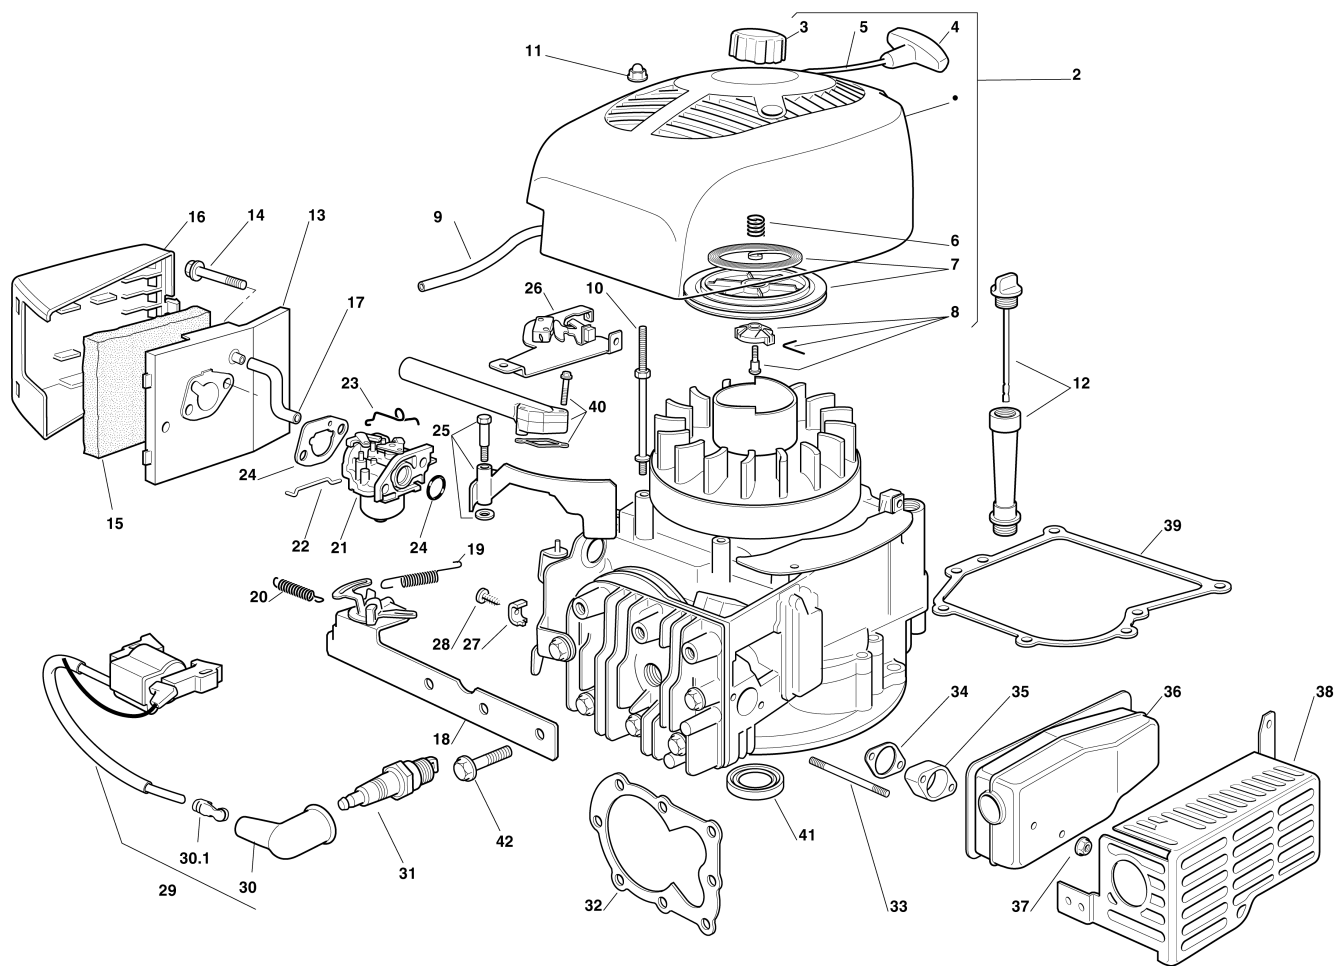

Genuine Spare Parts

145 GLOBAL GARDEN PRODUCTS

30D_SV150

GLOBAL GARDEN PRODUCTS

Pos.	Code	Q.ty	Descrizione	Description	Description	Beshreibung	Remarks
1	18550034/0	1	MOTORE SUMEC SV 150	ENGINE, SUMEC SV 150	MOTEUR, SUMEC SV 150	ENGINE, SUMEC SV 150	
2	18550000/1	1	ASS. CAPOTTINA AVVIAMENTO/SERBATOIO	STARTER ASSY	CAPOTE DEMARRAGE / RESERVOIR	GESAMTANSICHT VERKLEIDUNG, ANLASSER, TANK	
3	18550001/0	1	TAPPO SERBATOIO	FUEL CAP	BOUCHON RESERVOIR	TANKEINFÜLLSTOPFEN	
4	18550052/0	1	MANIGLIA AVVIATORE	STARTER HANDLE	POIGNEE DEMARREUR	ANLASSERGRIF	
5	18550053/0	1	FUNE AVVIAMENTO	STARTER CORD	CÂBLE DÉMARRAGE	SEIL STARTER	
6	18550002/0	1	MOLLA AVVIATORE	SPRING STARTER	RESSORT DEMARREUR	ANLASSERFEDER	
7	18550003/0	1	ASSIEME AVVIATORE	PULLEY & SPRING ASSY	ENSEMBLE DEMARREUR	GESAMTANSICHT ANLASSER	
8	18550004/0	1	KIT AGGANCI AVVIATORE	STARTER PAWL SET	KIT ACCROCHAGE DEMARREUR	ANLASSER-EINSPANNSATZ	
9	18550005/0	1	CONDOTTO COMBUSTIBILE	FUEL HOSE	CONDUITE COMBUSTIBLE	KRAFTSTOFFLEITUNG	
10	18550006/0	1	KIT VITI FISSAGGIO CAPPOTTINA	SCREW SET	KIT VIS FIXAGE CAPOTE	SATZ BEFESTIGUNGSSCHRAUBE N FÜR VERKLEIDUNG	
11	18550007/0	3	DADO	NUT	ECROU	MUTTER	
12	18550008/0	1	ASSIEME TUBO LIVELLO OLIO	DIPSTICK ASSY	ENSEMBLE TUYAU NIVEAU HUILE	GESAMTANSICHT ÖLSTANDROHR	
13	18550125/0	1	BASE FILTRO ARIA	AIR CLEANER BASE	BASE FILTRE AIR	LUFTFILTERBASIS	
14	18550010/0	2	VITE	SCREW	VIS	SCHRAUBE	
15	18550011/0	1	ELEMENTO FILTRANTE	AIR FILTER	ELEMENT FILTRANT	FILTERELEMENT	
16	18550012/0	1	COPERCHIO FILTRO ARIA	AIR CLEANER COVER	COUVERCLE FILTRE AIR	LUFTFILTERDECKEL	
17	18550013/0	1	TUBO SFIATO	BREATHER TUBE	TUYAU SOUPIRAIL	ENTLÜFTERROHR	
18	18550014/1	1	STAFFA FISSAGGIO CAVO ACCELERATORE	CONTROL BRACKET	BRIDE CABLE ACCELERATEUR	BEFESTIGUNGSBÜGEL FÜR BESCHLEUNIGERKABEL	
19	18550015/0	1	MOLLA REGOLATORE	GOVERNOR SPRING	RESSORT REGULATEUR	REGLERFEDER	
20	18550029/0	1	MOLLA	SPRING	RESSORT	FEDER	
21	18550016/0	1	CARBURATORE	CARBURETTOR ASSY	CARBURATEUR	VERGASER	
22	18550017/0	1	TIRANTE REGOLATORE	GOVERNOR LINK	TIRANT REGULATEUR	REGLERZUGSTANGE	
23	18550018/0	1	TIRANTE CARBURATORE	CHOKE LEVER	TIRANT CARBURATEUR	VERGASERZUGSTANGE	
24	18550019/0	1	KIT GUARNIZIONI CARBURATORE	CARBURETTOR GASKET SET	KIT GARNITURES CARBURATEUR	SATZ DICHTUNGEN FÜR VERGASER	
25	18550020/0	1	KIT LAMELLA REGOLATORE	AIR VANE SET	KIT LAMELLE REGULATEUR	SATZ REGLERLAMELLEN	
26	18550021/0	1	FRENO	BRAKE	FREIN	BREMSE	
27	18550022/0	1	FERMAGLIO CAVO	CASING CLAMP	BOUCLE CABLE	KABELKLEMME	
28	18550023/0	1	VITE	SCREW	VIS	SCHRAUBE	
29	18550126/0	1	BOBINA ACCENSIONE	MAGNETO ARMATURE	BOBINE D'ALLUMAGE	ZÜNDSPULE	
30	18550127/0	1	CAPPUCCIO CANDELA	SPARK PLUG ELBOW COVER	CAPUCHON BOUGIE	ZÜNDKERZENKAPPE	
-	18550071/0	1	TERMINALE FILO CANDELA	SPARK PLUG TERMINAL	BORNE FIL BOUGIE	DRAHTENDE ZÜNDKERZE	
31	18550134/0	1	CANDELA	SPARK PLUG	BOUGIE	ZÜNDKERZE	
32	18550026/0	1	GUARNIZIONE TESTA CILINDRO	CYLNDER HEAD GASKET	GARNITURE TETE CYLINDRE	ZYLINDERKOPFDICHTUNG	
33	18550027/0	2	PRIGIONIERO	DOUBLE-SCREW BOLT	PRISONNIER	STIFTSCHRAUBE	
34	18550028/0	1	GUARNIZIONE SILENZIATORE	GASKET, MUFFLER	GARNITURE SILENCIEUX	SCHALLDÄMPFERDICHTUNG	
35	18550030/0	1	DISTANZIALE SILENZIATORE	SPACER, MUFFLER	ENTRETOISE SILENCIEUX	SCHALLDÄMPFERDISTANZ STÜCK	
36	18550031/0	1	SILENZIATORE	MUFFLER	SILENCIEUX	SCHALLDÄMPFER	
37	18550032/0	2	DADO	NUT	ECROU	MUTTER	
38	18550033/0	1	PROTEZIONE SILENZIATORE	MUFFLER GUARD	PROTECTION SILENCIEUX	SCHALLDÄMPFERSCHUTZ	
39	18550130/0	1	GUARNIZIONE CARTER MOTORE	CRANKCASE GASKET	GARNITURE CARTER	GEHÄUSEDICHTUNG	
40	18550129/0	1	ASS. COLLETTORE ASPIRAZIONE	INTAKE MANIFOLD ASSY	COLLECTEUR ASPIRATION	KOLLEKTOR ANSAUGUNG	
41	18550131/0	1	ANELLO DI TENUTA	SEAL RING	ANNEAU DE TENUE	DICHTRING	
42	18550128/0	8	VITE	SCREW	VIS	SCHRAUBE	