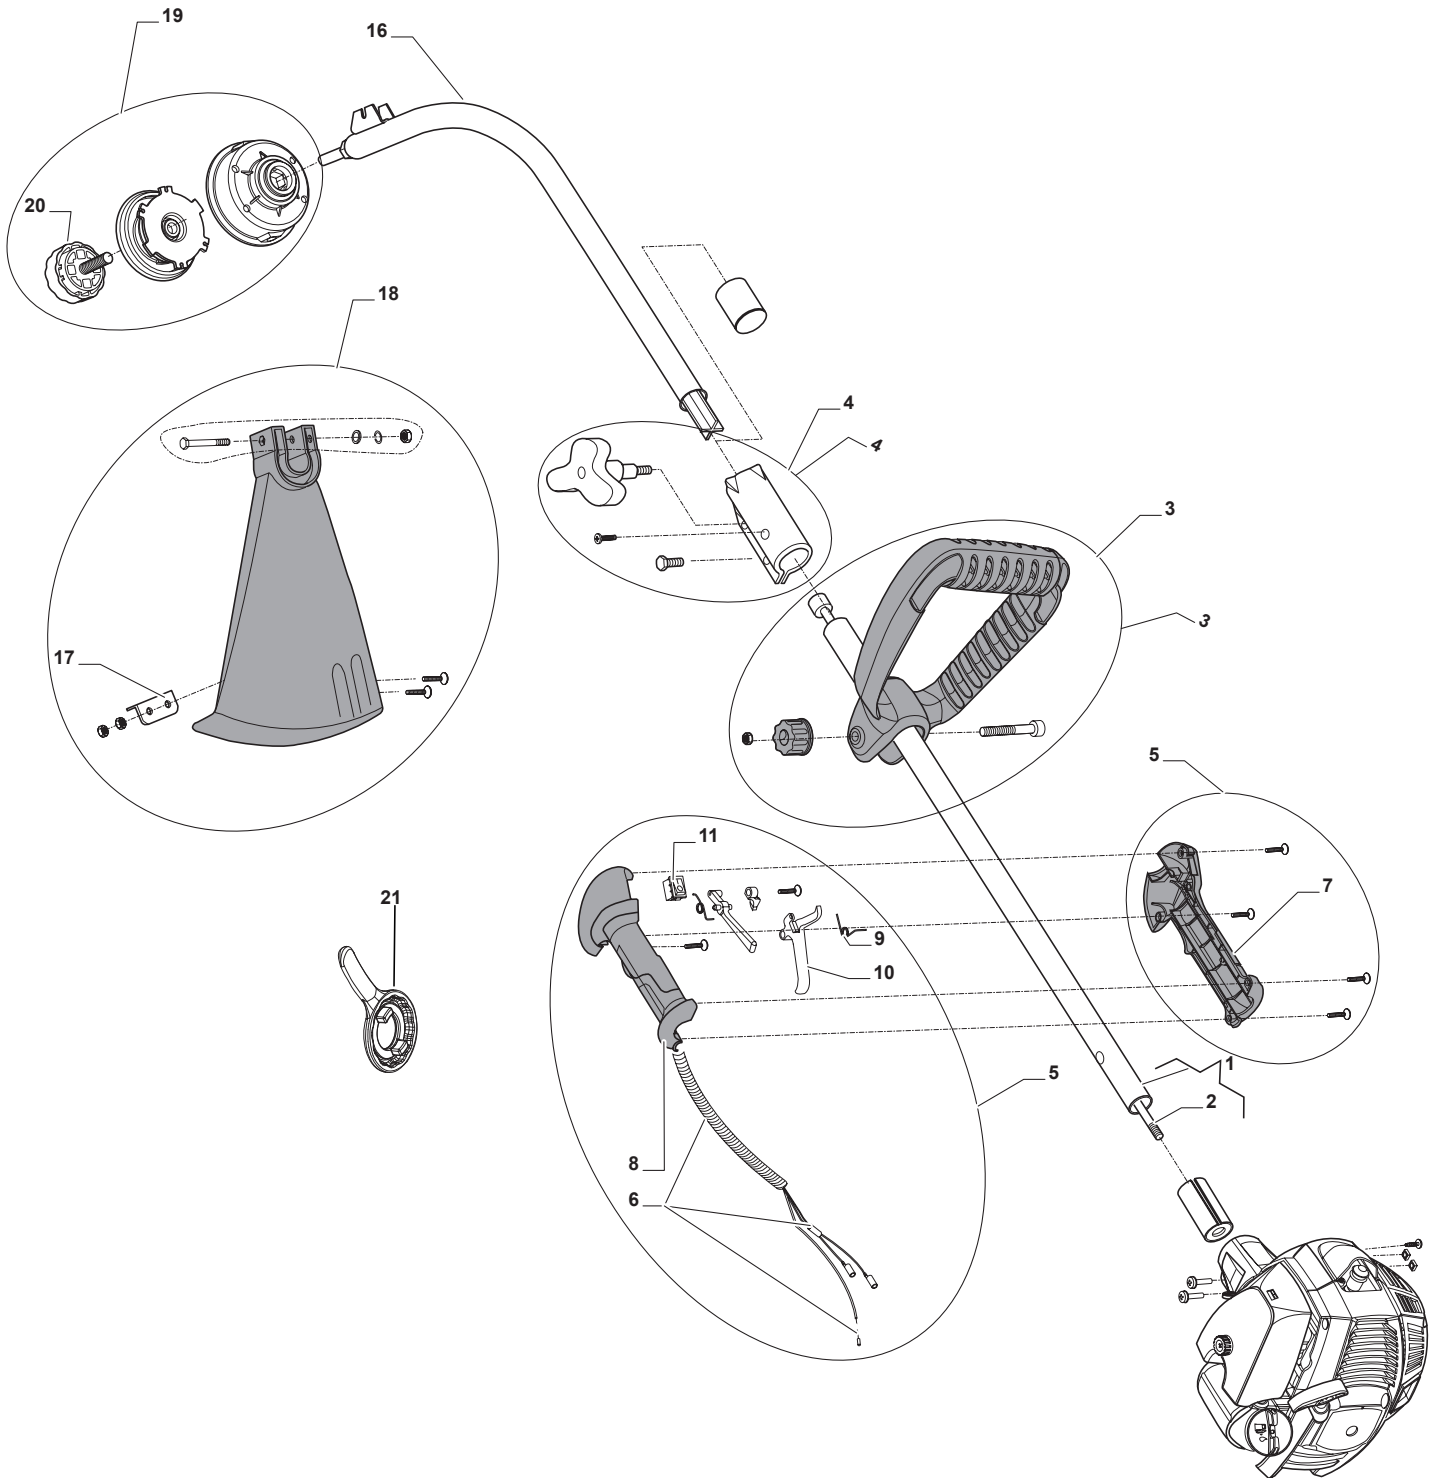

TR 27J

POS.	CODE	Q.TY	DESCRIZIONE	DESCRIPTION	DESCRIPTION	BESCHREIBUNG	REMARKS
1	383869060/0	1	ASS.TUBO TRASMISSIONE	TRANSMISSION PIPE ASS.Y	ENS.TUBE TRANSM.	SCHAFTGRUPPE	
2	123020018/0	1	ASS.ALBERO TRASMISSIONE	TRANSM.SHAFT ASS.Y	ENS.ARBRE TRANSM.	MOTORWELLENEINHEIT	
3	383300016/0	1	IMPUGNATURA ANTERIORE	FRONT HANDLE	POIGNÉE AVANT	HANDGRIFF VORNE	
4	383260001/0	1	GIUNTO DI CONNESSIONE	JOINT CHAIR ASS'Y	ENS.JUNCTION ARBRE TRANS.	KUPPLUNGSTEIL	
5	383300017/0	1	ASS. IMPUGNATURA	HANDLE ASS.Y	ENS.POIGNÉE	SET HANDGRIFF	
6	183065012/0	1	ASS. CAVI + GUAINA	CABLES ASS.Y + SHEATH	CÂBLE AVEC GAINE	KABEL MIT MANTEL	
7	123700054/0	1	IMPUGNATURA DESTRA	RIGHT HANDGRIP	BRANCHE DRO.	RECHTE GRIFF	
8	123700055/0	1	IMPUGNATURA SINISTRA	LEFT HANDGRIP	BRANCHE GAU.	LINKE GRIFF	
9	123430578/0	1	MOLLA LEVA ACCELERATORE	SPRING	RESSORT	FEDER GASHEBEL	
10	123315076/0	1	LEVA ACCELERATORE	THROTTLE LEVER	LEVIER ACCÉLÉRATEUR	GASHEBEL	
11	6980206	1	INTERRUTTORE STOP	STOP SWITCH	INTERRUPTEUR D'ARRÊT	STOP-SCHALTER	
16	383869061/0	1	ASS. TUBO TRASMISS. E ALBERO FLEX.	ASSY TRANSM. TUBE+FLEX	ENS.TUBE TRANSM.+FLEX	SET ÖLLEITUNG M.VENTIL +FLEX	
17	6980215	1	LAMIERINO TAGLIAFILO	KIT, KNIFE	KIT, KNIFE	DRAHTSCHERENBLECH	
18	383465004/0	1	ASS. PARASPRUZZI	SAFETY COVER ASS.Y	ENS. CAPOT ANTI-PROJECTIONS	SET SPRITZSCHUTZ	
19	383820503/0	1	ASS. TESTINA A FILI	CUTTING LINE ASSY	ENS. TÊTE FILS	SET SCHNEIDEKOPF	
20	383593502/0	1	ASS. POMELLO	KNOB ASS'Y	BOUTON	SET KNAUF	
21	123070009/0	1	CHIAVE TESTINA	NYLON HEAD KEY	CLEF	SCHLUSSEL	