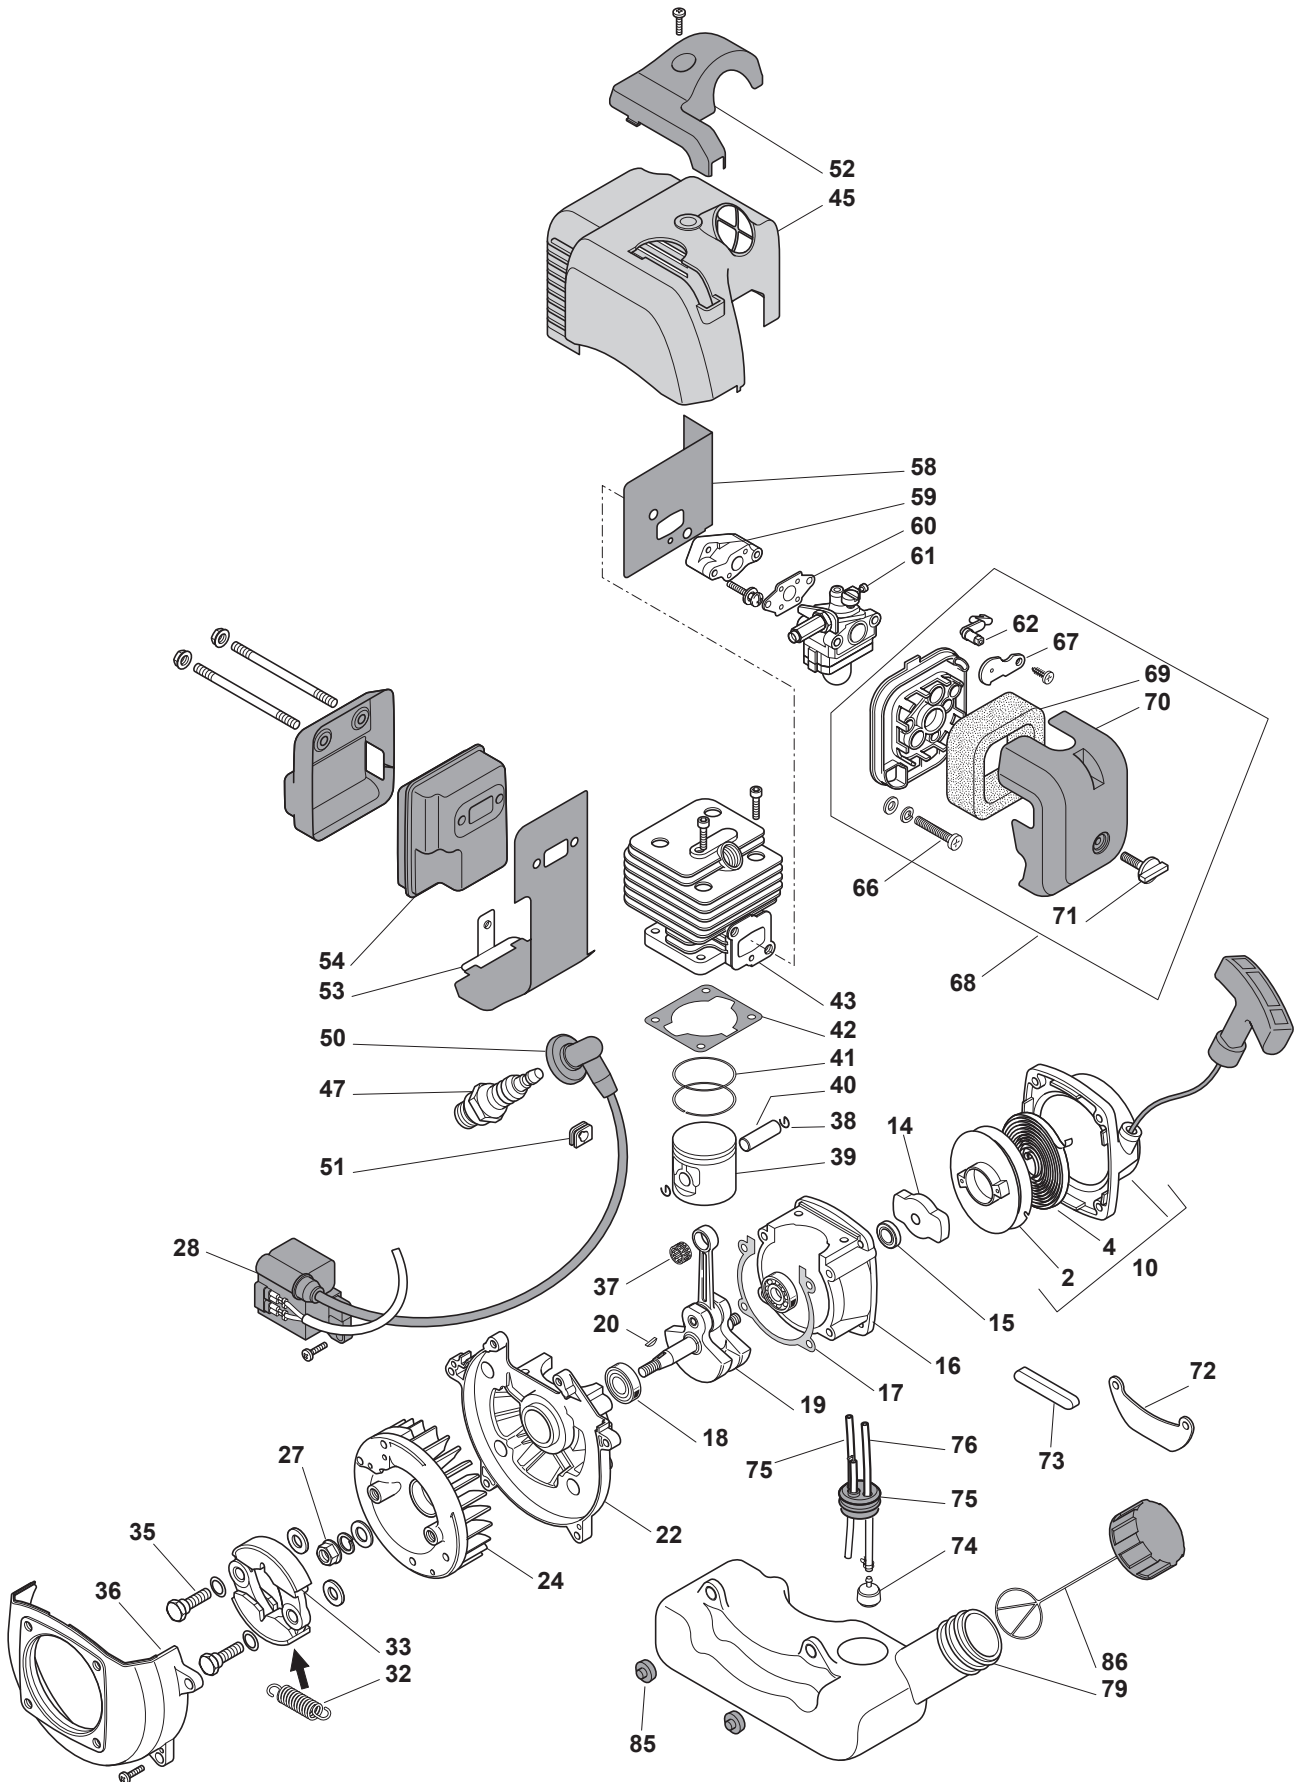

TR 26

POS.	CODE	Q.TY	DESCRIZIONE	DESCRIPTION	DESCRIPTION	BESCHREIBUNG	REMARKS
74	183520005/0	1	Pescante Miscela	Intake Filter	Filtre D'Aspiration	Tauchsonde	
75	123867030/0	1	Tubo Aspir. Carburante	Tube	Tuyau Aspiration Carburant	Ansaugschlauch	
77	123867031/0	1	Tubo Ritorno Mix	Tube	Tuyau Retour Mélange	Rücklauf Treibstoff	
79	123733002/0	1	Ass. Serbatoio Mix.	Kit Fuel Tank	Ens.Réservoir Mélange	Set Treibstofftank	
85	123280060/0	2	Gommino Supp. Serbatoio	Grommet	Rondelle Caoutchouc	Gummiring	
86	183790009/0	1	Ass. Tappo Miscela	Fuel Cap Assy	Bouhcon Mélange	Set Deckel Treibstoff