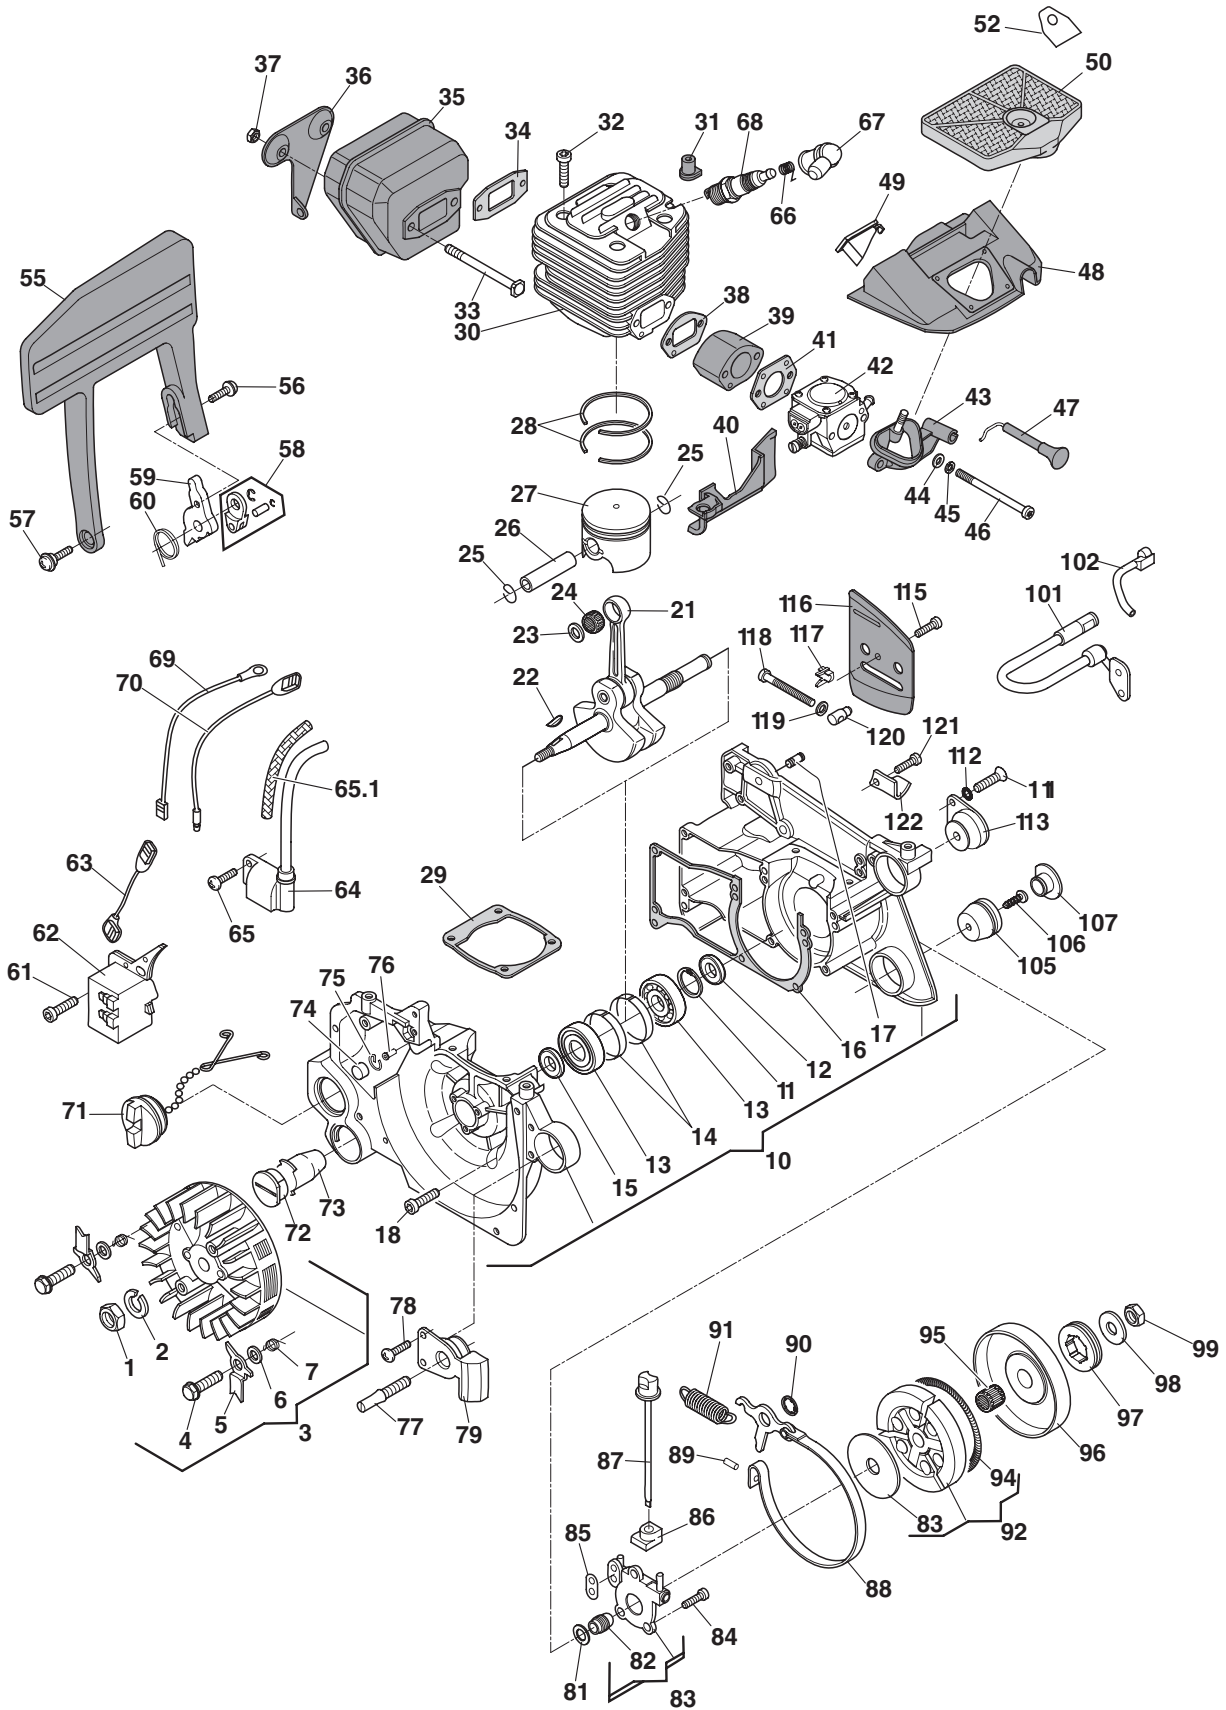

POS.	CODE	Q.TY	DESCRIZIONE	DESCRIPTION	DESCRIPTION	BESCHREIBUNG	REMARKS
1	6995020	1	DADO	NUT	ECROU	MUTTER	
2	6995014	1	RONDELLA	WASHER	RONDELLE	UNTERLEGSCHIEBE	
3	6995056	1	ASS. VOLANO C/MASSE	FLYWHEEL ASS.Y	ENS. VOLANT	SET SCHWUNGRAD	
4	6995075	2	VITE	SCREW	VIS	SCHRAUBE	
5	6995130	2	AGGANCIAMENTO AVVIAMENTO	STARTER HOOK	FIXATION DÉMARREUR	SPERRE STARTER	
6	6995132	2	RONDELLA	WASHER	RONDELLE	UNTERLEGSCHIEBE	
7	6995098	2	MOLLA AGGANCIAMENTO	SPRING	RESSORT	FEDER SPERRUNG	
10	6995151	1	ASS.CARTER MOTORE	CRANKCASE ASS.Y	ENS. CARTER MOTEUR	PAAR MOTORABDECKUNG	
11	6995017	1	ANELLO ELASTICO	ELASTIC RING	ANNEAU ÉLASTIQUE	ELASTISCHER RING	
12	6995165	1	ANELLO DI TENUTA	SEAL RING	ANNEAU DE TENUE	DICHTRING	
13	6995166	2	CUSCINETTO	BEARING	ROUL. À BILLES	KUGELLAGER	
14	6995029	2	RONDELLA	WASHER	RONDELLE	UNTERLEGSCHIEBE	
15	6995084	1	ANELLO DI TENUTA	SEAL RING	ANNEAU DE TENUE	DICHTRING	
16	6995139	1	GUARNIZIONE CARTER	CRANKCASE GASKET	GARNITURE CARTER	GEHÄUSEDICHTUNG	
17	6995028	2	PERNO	PIN	TOURILLON	STIFT	
18	6995070	6	VITE	SCREW	VIS	SCHRAUBE	
21	6995042	1	ASS. ALBERO MOTORE	CRANKSHAFT	ARBRE MOTEUR	SET MOTORWELLE	
22	6995018	1	LINGUETTA VOLANO	FLYWHEEL KEY	LANGUETTE VOLANT	LASCHE SCHWUNGRAD	
23	6995041	2	RONDELLA	WASHER	RONDELLE	UNTERLEGSCHIEBE	
24	6995021	1	CUSCINETTO	BEARING	ROUL. À BILLES	KUGELLAGER	
25	6995093	2	FERMO SPINOTTO	WASHER, PISTON PIN	CIRCLIP POINTEAU	ANSCHLAG ZAPFEN	
26	6995129	1	SPINOTTO PISTONE	PISTON PIN	POINTEAU PISTON	KOLBENBOLZEN	
27	6995054	1	PISTONE	PISTON	PISTON	KOLBEN	
28	6995055	2	FASCIA ELASTICA	PISTON RING	COLLIER ÉLASTIQUE	KOLBENRING	
29	6995027	1	GUARNIZIONE CILINDRO	CYLINDER GASKET	JOINT CYLINDRE	ZYLINDERDICHTUNG	
30	6995136	1	CILINDRO	CYLINDER	CYLINDRE	ZYLINDER	
31	6995100	1	GOMMINO	GROMMET	CAOUTCHOUC	GUMMI	
32	6995070	4	VITE	SCREW	VIS	SCHRAUBE	
33	6995103	2	VITE	SCREW	VIS	SCHRAUBE	
34	6995102	1	GUARNIZIONE SILENZIATORE	GASKET	JOINT SILENCIEUX	DICHTUNG SCHALLDÄMPFER	
35	6995025	1	SILENZIATORE	MUFFLER	SILENCIEUX	SCHALLDÄMPFER	
36	6995101	1	DEFLETTORE	DEFLECTOR	DEFLECTEUR	ABWEISER	
37	6995064	2	DADO	NUT	ECROU	MUTTER	
38	6995137	1	GUARNIZ.COLLETT-CILINDRO	INTAKE MANIF-GASKET	JOINT COLLECT.-CYL.	DICHT. KOLLEKT.-ZYL.	
39	6995053	1	COLLETTOR ASPIRAZIONE	INTAKE MANIFOLD	COLLECTEUR ASPIRATEUR	KOLLEKTOR ANSAUGUNG	
40	6995112	1	CONVOGLIATORE ARIA CILINDRO	AIR CONVEYOR	CONVOYEUR AIR	LUFTSAMMELLEITUNG	
41	6995138	1	GUARNIZ.COLLETTOR-CARBURATORE	INTAKE-CARB GASKET	JOINT COLLECT.-CARB.	DICHT. KOLLEKTOR-VERG.	
42	6995149	1	CARBURATORE	CARBURETTOR	CARBURATEUR	VERGASER	
43	6995126	1	COLLETTOR ARIA	AIR MANIFOLD	COLLECTEUR AIR	LUFTKOLLEKTOR	
44	23657003/0	2	RONDELLA	WASHER	RONDELLE	UNTERLEGSCHIEBE	
45	6995003	2	RONDELLA	WASHER	RONDELLE	UNTERLEGSCHIEBE	
46	6995001	2	VITE	SCREW	VIS	SCHRAUBE	
47	6995051	1	LEVA ARIA	CHOKE LEVER	LEVIER AIR	CHOKERHEBEL	
48	6995150	1	SUPPORTO FILTRO ARIA	AIR FILTER HOLDER	SUPPORT FILTRE À HUILE	HALTER LUFTFILTER	
49	6995026	1	ASS. TAPPO	CAP ASS'Y	BOUCHON	SET DECKEL	
50	6995146	1	FILTRO ARIA	AIR FILTER	FILTRE À AIR	LUFTFILTER	
52	6995145	1	PIASTRINA	PLATE	PLAQUE	HALTEBLECH	