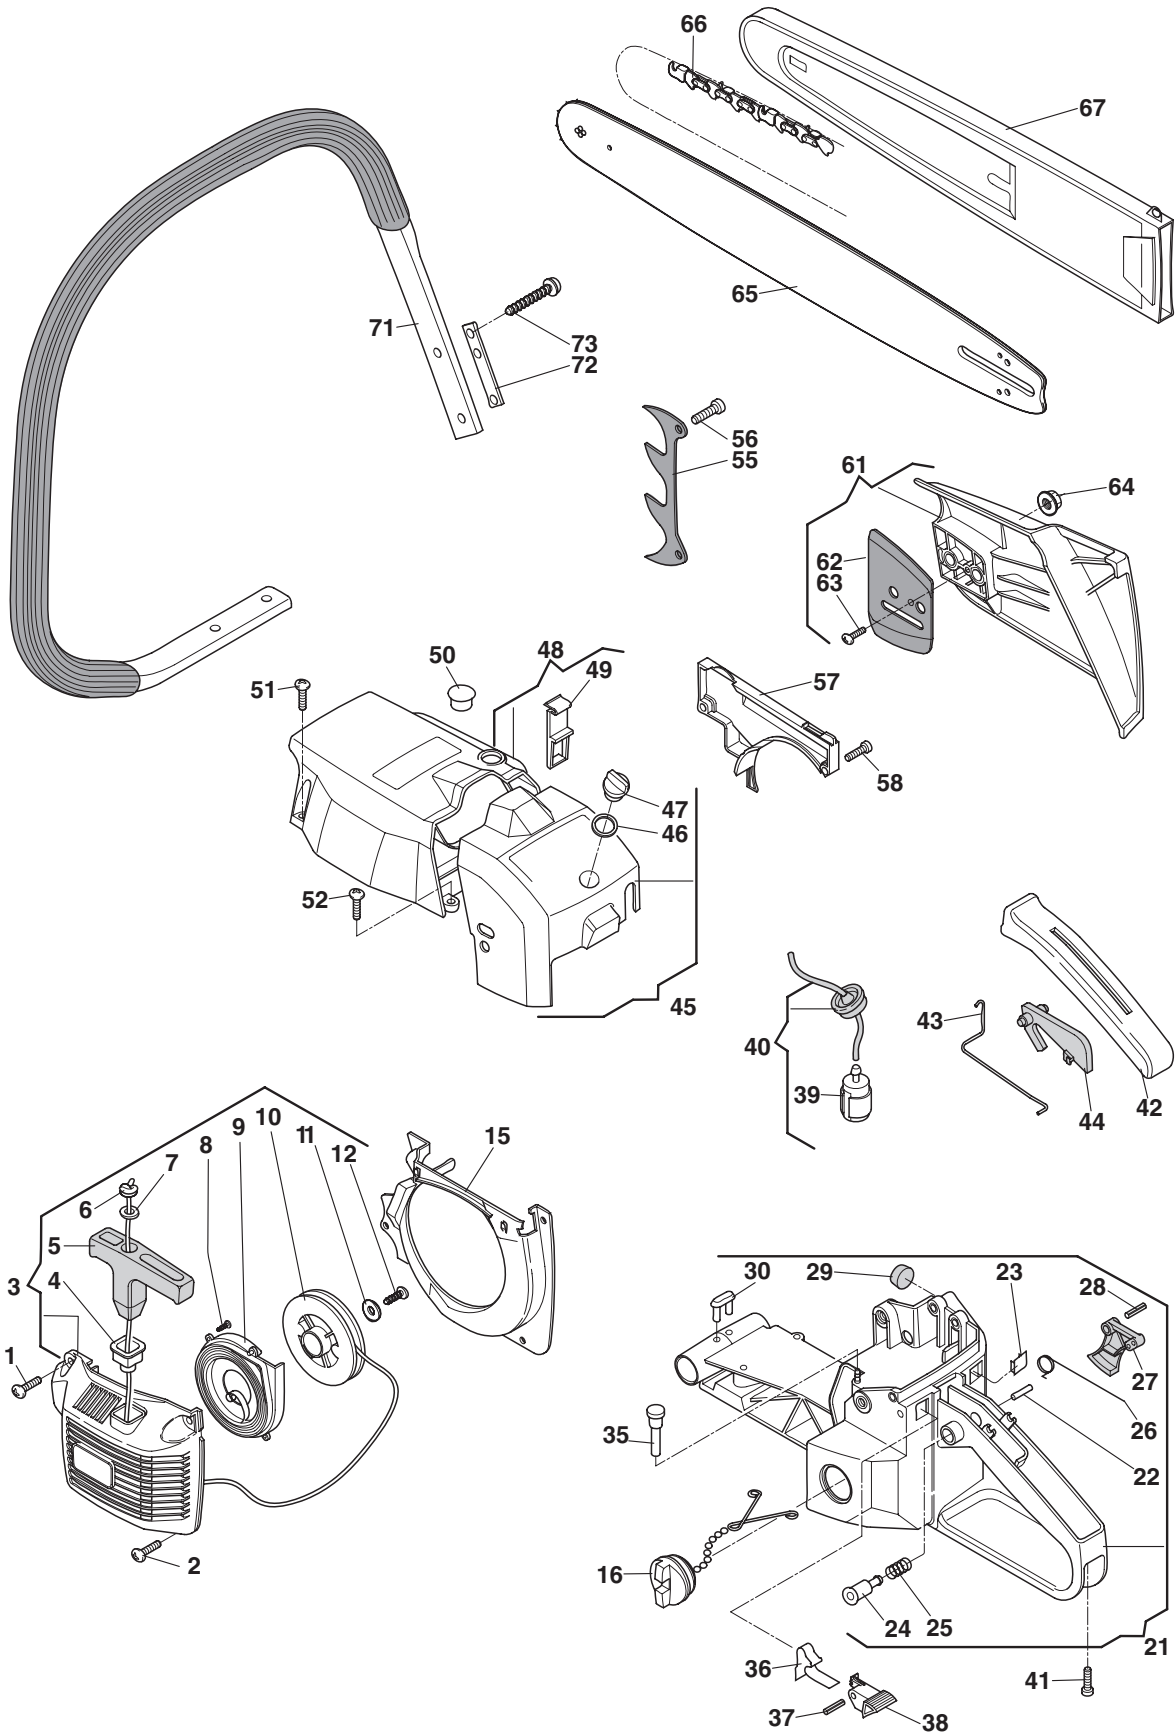

POS.	CODE	Q.TY	DESCRIZIONE	DESCRIPTION	DESCRIPTION	BESCHREIBUNG	REMARKS
1	6995142	1	VITE	SCREW	VIS	SCHRAUBE	
2	6995050	3	VITE	SCREW	VIS	SCHRAUBE	
3	6995157	1	ASS. AVVIATORE GIALLO	STARTER ASSY YELLOW	DÉMARREUR JAUNE	SET STARTER GELB	
-	6995162	1	ASS. AVVIATORE ROSSO	STARTER ASSY RED	DÉMARREUR ROUGE	SET STARTER ROT	
4	6995049	1	GOMMINO PASSACAVO	GROMMET	CAOUTCHOUC PASSE-CÂBLE	LIPPKLAMPE	
5	6995125	1	IMPUGNATURA AVVIAMENTO	STARTER HANDLE	POIGNÉE DÉMARRAGE	GRIFF STARTER	
6	6995124	1	FUNE AVVIAMENTO	STARTER CORD	CÂBLE DÉMARRAGE	SEIL STARTER	
7	6995076	1	RONDELLA	WASHER	RONDELLE	UNTERLEGSCHLEIBE	
8	6995061	2	VITE	SCREW	VIS	SCHRAUBE	
9	6995123	1	MOLLA AVVIAMENTO	STARTER SPRING	RESSORT DÉMARRAGE	FEDER STARTER	
10	6995099	1	PULEGGIA AVVIAMENTO	STARTER PULLEY	POULIE DÉMARRAGE	RIEMENSCHLEIBE STARTER	
11	6995080	1	RONDELLA	WASHER	RONDELLE	UNTERLEGSCHLEIBE	
12	6995023	1	VITE	SCREW	VIS	SCHRAUBE	
15	6995131	1	CONVOGLIATORE ARIA	AIR CONVEYOR	CONVOYEUR AIR	LUFTSAMMELLEITUNG	
16	6995091	1	ASS. TAPPO MISCELA	FUEL CAP ASSY	BOUHCON MÉLANGE	SET DECKEL TREIBSTOFF	
21	6995153	1	ASS. IMPUGNATURA	HANDLE ASSY	ENS. POIGNÉE	SATZ GELBER	
22	6995082	1	FERMO	RETAINER	BUTÉE	SPERRUNG	
23	6995089	1	PIASTRINA	PLATE	PLAQUE	PLATTE	
24	6995073	1	POMELLO	KNOB	BOUTON	KNAUF	
25	6995072	1	MOLLA	SPRING	RESSORT	FEDER	
26	6995114	1	MOLLA LEVA ACCELERATORE	SPRING	RESSORT	FEDER GASHEBEL	
27	6995134	1	LEVA ACCELERATORE	THROTTLE LEVER	LEVIER ACCÉLÉRATEUR	GASHEBEL	
28	6995016	1	SPINA	PIN	CHEVILLE	STIFT	
29	6995034	1	AMMORTIZZATORE	SHOCK ABSORBER	AMORTISSEUR	STOSSDÄMPFER	
30	6995063	1	AMMORTIZZATORE	SHOCK ABSORBER	AMORTISSEUR	STOSSDÄMPFER	
35	6995092	1	ASS. VALVOLA SFIATO	BREATHER VALVE ASS.Y	VANNE ÉVENT	SET LÜFTUNGSVENTIL	
36	6995115	1	MOLLA	SPRING	RESSORT	FEDER	
37	6995035	1	SPINA ELASTICA	ELASTIC PIN	CHEVILLE	STIFT	
38	6995090	1	INTERRUTTORE	SWITCH	INTERRUPTEUR	SCHALTER	
39	6995069	1	ASS. PESCANTE MISCELA	INTAKE FILTER ASSY	PLONGEUR MÉLANGE	TREIFSTOFFLEITUNG	
40	6995116	1	TUBO PESCANTE MIX	FUEL LINE	TUYAU PLONGEUR MÉLANGE	TREIBSTOFF-ZUFUHRLEITUNG	
41	6995113	1	VITE	SCREW	VIS	SCHRAUBE	
42	6995154	1	COPERCHIO IMPUGNATURA	HANDLE COVER	COUVERCLE POIGNÉE	DECKEL GRIFF	
43	6995052	1	LEVA ACCELERATORE	THROTTLE LEVER	LEVIER ACCÉLÉRATEUR	GASHEBEL	
44	6995135	1	LEVA DI SICUREZZA	SAFETY LEVER	LEVIER DE SÉCURITÉ	SICHERHEITSHABEL	
45	6995158	1	COPRIFILTRO GIALLO	FILTER COVER YELLOW	COUVRE-FILTRE JAUNE	FILTERABD. GELB	
-	6995163	1	COPRIFILTRO ROSSO	FILTER COVER RED	COUVRE-FILTRE ROUGE	FILTERABD. ROT	
46	6995133	1	GUARNIZIONE	GASKET	GARNITURE	DICHTUNG	
47	6995127	1	POMELLO	KNOB	BOUTON	KNAUF	
48	6995152	1	ASS. COPRICILINDRO GIALLO	CYLINDER COVER YELLOW	COUVRE-CYLINDRE JAUNE	ZYLINDERABD. GELB	
-	6995159	1	ASS. COPRICILINDRO ROSSO	CYLINDER COVER RED	COUVRE-CYLINDRE ROUGE	ZYLINDERABD. ROT	
49	6995110	1	REGOLATORE RISCALDAMENTO	HEATER REGULATOR	RÉGULATEUR CHAUFFAGE	HEIZUNGSREGLER	
50	6995111	1	GOMMINO	GROMMET	CAOUTCHOUC	GUMMI	
51	6995012	1	VITE	SCREW	VIS	SCHRAUBE	
52	6995010	2	VITE	SCREW	VIS	SCHRAUBE