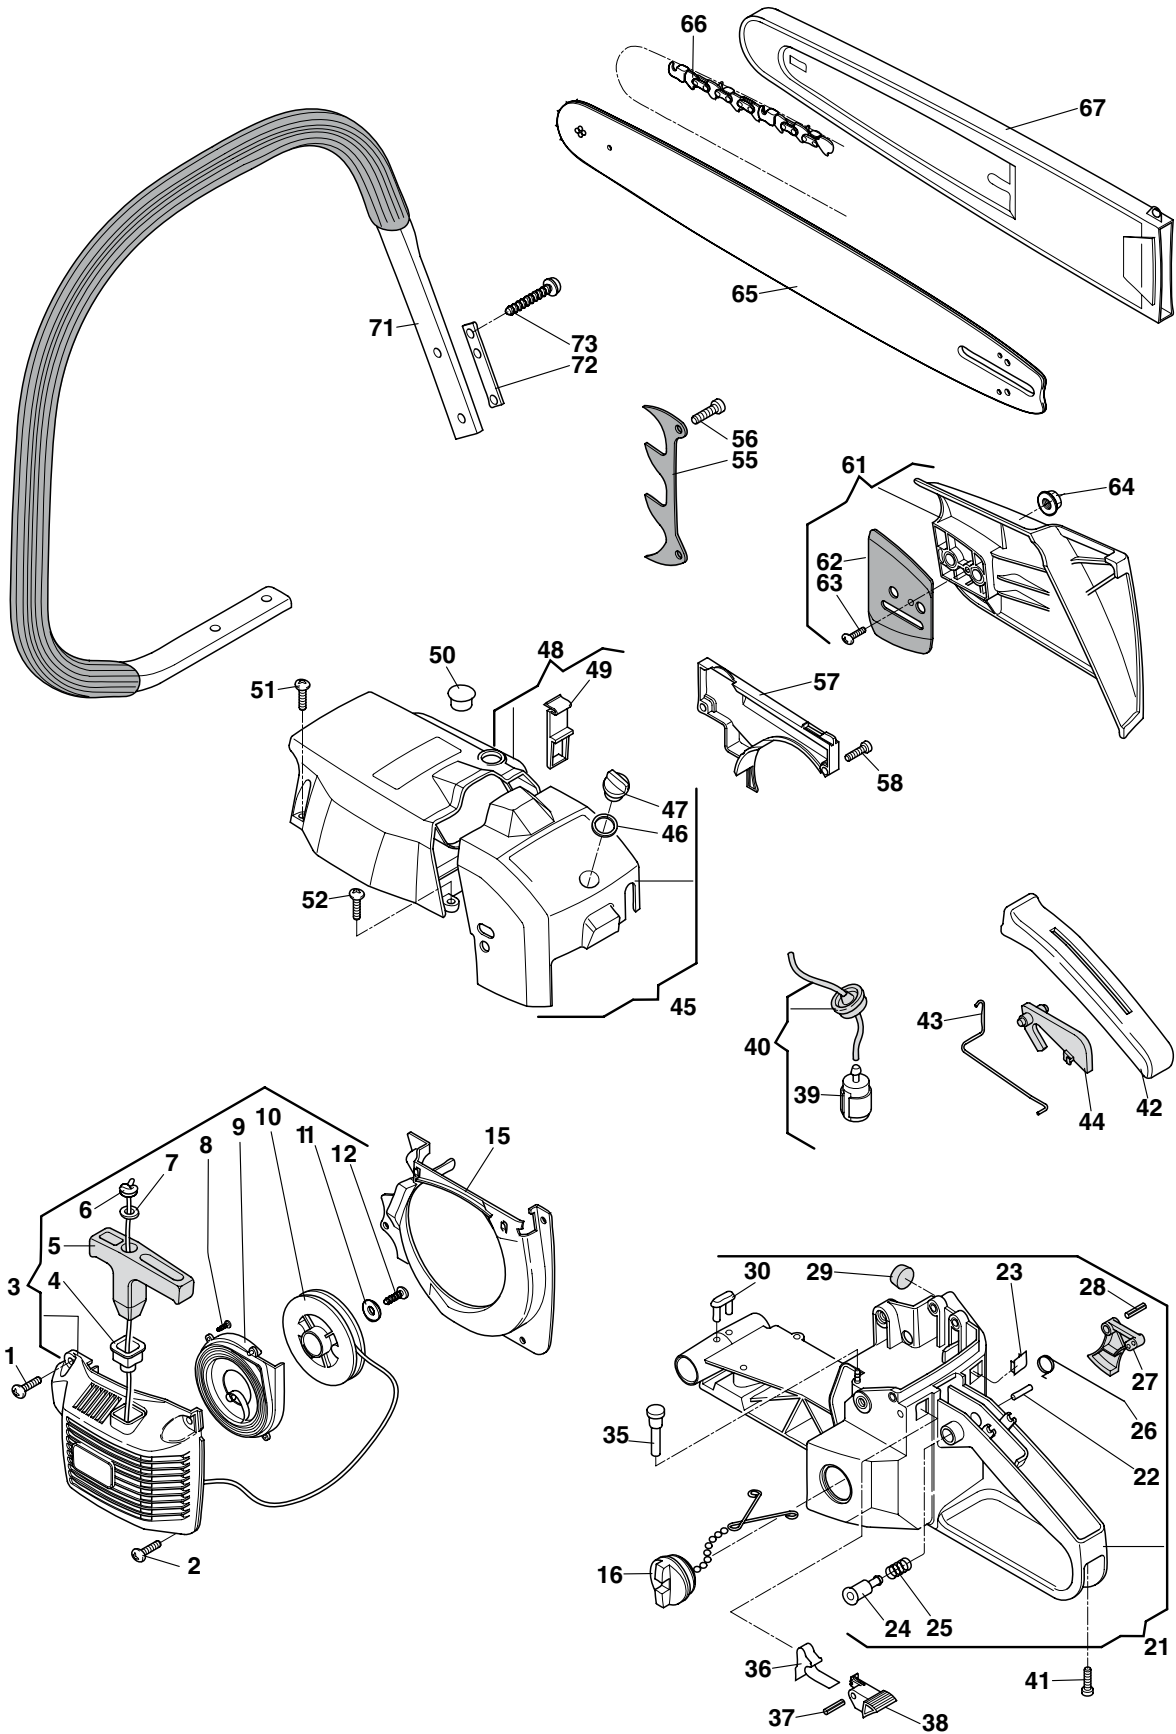

POS.	CODE	Q.TY	DESCRIZIONE	DESCRIPTION	DESCRIPTION	BESCHREIBUNG	REMARKS
1	6995142	1	VITE	SCREW	VIS	SCHRAUBE	
2	6995050	3	VITE	SCREW	VIS	SCHRAUBE	
3	6995157	1	ASS. AVVIATORE GIALLO	STARTER ASSY YELLOW	DÉMARREUR JAUNE	SET STARTER GELB	
-	6995162	1	ASS. AVVIATORE ROSSO	STARTER ASSY RED	DÉMARREUR ROUGE	SET STARTER ROT	
4	6995049	1	GOMMINO PASSACAVO	GROMMET	CAOUTCHOUC PASSE-CÂBLE	LIPPKLAMPE	
5	6995125	1	IMPUGNATURA AVVIAMENTO	STARTER HANDLE	POIGNÉE DÉMARRAGE	GRIFF STARTER	
6	6995124	1	FUNE AVVIAMENTO	STARTER CORD	CÂBLE DÉMARRAGE	SEIL STARTER	
7	6995076	1	RONDELLA	WASHER	RONDELLE	UNTERLEGSCHLEIBE	
8	6995061	2	VITE	SCREW	VIS	SCHRAUBE	
9	6995123	1	MOLLA AVVIAMENTO	STARTER SPRING	RESSORT DÉMARRAGE	FEDER STARTER	
10	6995099	1	PULEGGIA AVVIAMENTO	STARTER PULLEY	POULIE DÉMARRAGE	RIEMENSCHLEIBE STARTER	
11	6995080	1	RONDELLA	WASHER	RONDELLE	UNTERLEGSCHLEIBE	
12	6995023	1	VITE	SCREW	VIS	SCHRAUBE	
15	6995131	1	CONVOGLIATORE ARIA	AIR CONVEYOR	CONVOYEUR AIR	LUFTSAMMELLEITUNG	
16	6995091	1	ASS. TAPPO MISCELA	FUEL CAP ASSY	BOUHCON MÉLANGE	SET DECKEL TREIBSTOFF	
21	6995153	1	ASS. IMPUGNATURA	HANDLE ASSY	ENS. POIGNÉE	SATZ GELBER	
22	6995082	1	FERMO	RETAINER	BUTÉE	SPERRUNG	
23	6995089	1	PIASTRINA	PLATE	PLAQUE	PLATTE	
24	6995073	1	POMELLO	KNOB	BOUTON	KNAUF	
25	6995072	1	MOLLA	SPRING	RESSORT	FEDER	
26	6995114	1	MOLLA LEVA ACCELERATORE	SPRING	RESSORT	FEDER GASHEBEL	
27	6995134	1	LEVA ACCELERATORE	THROTTLE LEVER	LEVIER ACCÉLÉRATEUR	GASHEBEL	
28	6995016	1	SPINA	PIN	CHEVILLE	STIFT	
29	6995034	1	AMMORTIZZATORE	SHOCK ABSORBER	AMORTISSEUR	STOSSDÄMPFER	
30	6995063	1	AMMORTIZZATORE	SHOCK ABSORBER	AMORTISSEUR	STOSSDÄMPFER	
35	6995092	1	ASS. VALVOLA SFIATO	BREATHER VALVE ASS.Y	VANNE ÉVENT	SET LÜFTUNGSVENTIL	
36	6995115	1	MOLLA	SPRING	RESSORT	FEDER	
37	6995035	1	SPINA ELASTICA	ELASTIC PIN	CHEVILLE	STIFT	
38	6995090	1	INTERRUTTORE	SWITCH	INTERRUPTEUR	SCHALTER	
39	6995069	1	ASS. PESCANTE MISCELA	INTAKE FILTER ASSY	PLONGEUR MÉLANGE	TREIFSTOFFLEITUNG	
40	6995116	1	TUBO PESCANTE MIX	FUEL LINE	TUYAU PLONGEUR MÉLANGE	TREIBSTOFF-ZUFUHRLEITUNG	
41	6995113	1	VITE	SCREW	VIS	SCHRAUBE	
42	6995154	1	COPERCHIO IMPUGNATURA	HANDLE COVER	COUVERCLE POIGNÉE	DECKEL GRIFF	
43	6995052	1	LEVA ACCELERATORE	THROTTLE LEVER	LEVIER ACCÉLÉRATEUR	GASHEBEL	
44	6995135	1	LEVA DI SICUREZZA	SAFETY LEVER	LEVIER DE SÉCURITÉ	SICHERHEITSHABEL	
45	6995158	1	COPRIFILTRO GIALLO	FILTER COVER YELLOW	COUVRE-FILTRE JAUNE	FILTERABD. GELB	
-	6995163	1	COPRIFILTRO ROSSO	FILTER COVER RED	COUVRE-FILTRE ROUGE	FILTERABD. ROT	
46	6995133	1	GUARNIZIONE	GASKET	GARNITURE	DICHTUNG	
47	6995127	1	POMELLO	KNOB	BOUTON	KNAUF	
48	6995152	1	ASS. COPRICILINDRO GIALLO	CYLINDER COVER YELLOW	COUVRE-CYLINDRE JAUNE	ZYLINDERABD. GELB	
-	6995159	1	ASS. COPRICILINDRO ROSSO	CYLINDER COVER RED	COUVRE-CYLINDRE ROUGE	ZYLINDERABD. ROT	
49	6995110	1	REGOLATORE RISCALDAMENTO	HEATER REGULATOR	RÉGULATEUR CHAUFFAGE	HEIZUNGSREGLER	
50	6995111	1	GOMMINO	GROMMET	CAOUTCHOUC	GUMMI	
51	6995012	1	VITE	SCREW	VIS	SCHRAUBE	
52	6995010	2	VITE	SCREW	VIS	SCHRAUBE