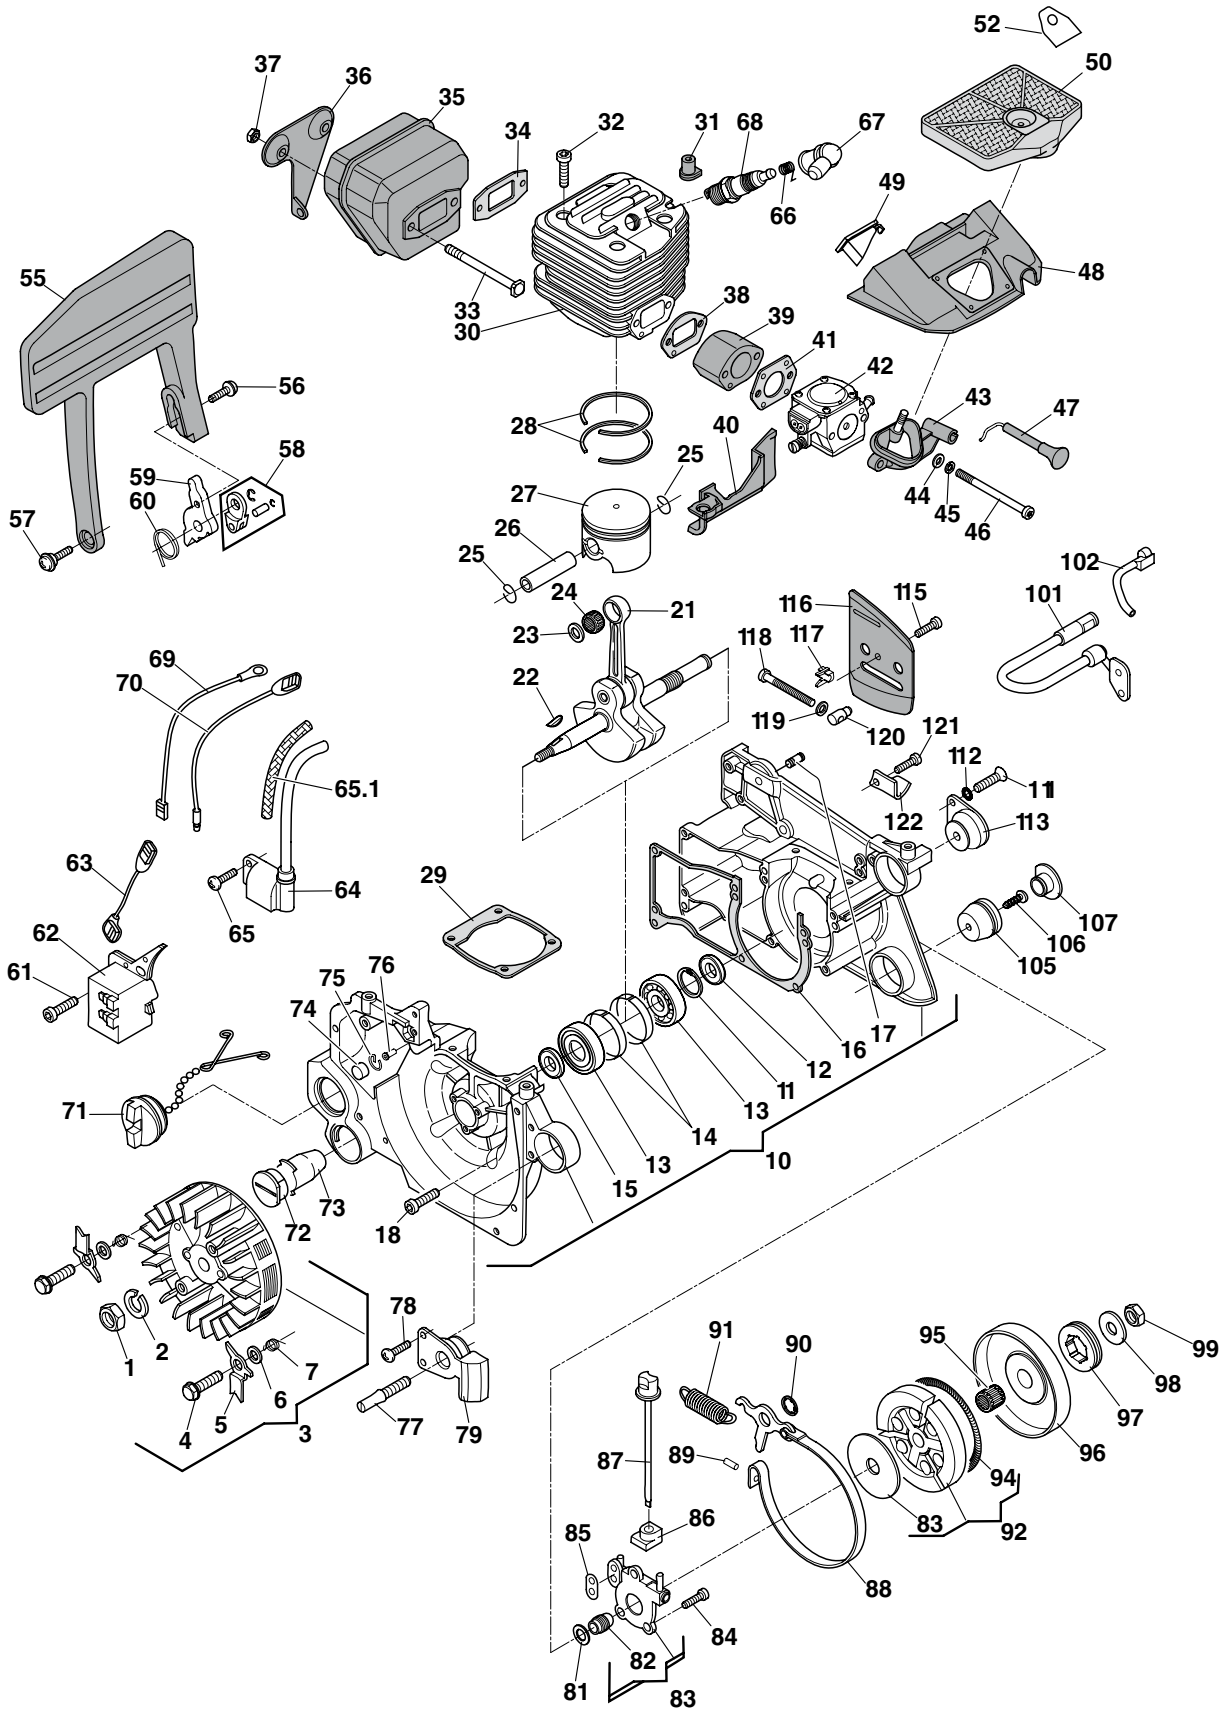

POS.	CODE	Q.TY	DESCRIZIONE	DESCRIPTION	DESCRIPTION	BESCHREIBUNG	REMARKS
1	6995020	1	DADO	NUT	ECROU	MUTTER	
2	6995014	1	RONDELLA	WASHER	RONDELLE	UNTERLEGSCHIEBE	
3	6995056	1	ASS. VOLANO C/MASSE	FLYWHEEL ASS.Y	ENS. VOLANT	SET SCHWUNGRAD	
4	6995075	2	VITE	SCREW	VIS	SCHRAUBE	
5	6995130	2	AGGANCIAMENTO AVVIAMENTO	STARTER HOOK	FIXATION DÉMARREUR	SPERRE STARTER	
6	6995132	2	RONDELLA	WASHER	RONDELLE	UNTERLEGSCHIEBE	
7	6995098	2	MOLLA AGGANCIAMENTO	SPRING	RESSORT	FEDER SPERRUNG	
10	6995151	1	ASS.CARTER MOTORE	CRANKCASE ASS.Y	ENS. CARTER MOTEUR	PAAR MOTORABDECKUNG	
11	6995017	1	ANELLO ELASTICO	ELASTIC RING	ANNEAU ÉLASTIQUE	ELASTISCHER RING	
12	6995165	1	ANELLO DI TENUTA	SEAL RING	ANNEAU DE TENUE	DICHTRING	
13	6995166	2	CUSCINETTO	BEARING	ROUL. À BILLES	KUGELLAGER	
14	6995029	2	RONDELLA	WASHER	RONDELLE	UNTERLEGSCHIEBE	
15	6995084	1	ANELLO DI TENUTA	SEAL RING	ANNEAU DE TENUE	DICHTRING	
16	6995139	1	GUARNIZIONE CARTER	CRANKCASE GASKET	GARNITURE CARTER	GEHÄUSEDICHTUNG	
17	6995028	2	PERNO	PIN	TOURILLON	STIFT	
18	6995070	6	VITE	SCREW	VIS	SCHRAUBE	
21	6995042	1	ASS. ALBERO MOTORE	CRANKSHAFT	ARBRE MOTEUR	SET MOTORWELLE	
22	6995018	1	LINGUETTA VOLANO	FLYWHEEL KEY	LANGUETTE VOLANT	LASCHE SCHWUNGRAD	
23	6995041	2	RONDELLA	WASHER	RONDELLE	UNTERLEGSCHIEBE	
24	6995021	1	CUSCINETTO	BEARING	ROUL. À BILLES	KUGELLAGER	
25	6995093	2	FERMO SPINOTTO	WASHER, PISTON PIN	CIRCLIP POINTEAU	ANSCHLAG ZAPFEN	
26	6995129	1	SPINOTTO PISTONE	PISTON PIN	POINTEAU PISTON	KOLBENBOLZEN	
27	6995054	1	PISTONE	PISTON	PISTON	KOLBEN	
28	6995055	2	FASCIA ELASTICA	PISTON RING	COLLIER ÉLASTIQUE	KOLBENRING	
29	6995027	1	GUARNIZIONE CILINDRO	CYLINDER GASKET	JOINT CYLINDRE	ZYLINDERDICHTUNG	
30	6995136	1	CILINDRO	CYLINDER	CYLINDRE	ZYLINDER	
31	6995100	1	GOMMINO	GROMMET	CAOUTCHOUC	GUMMI	
32	6995070	4	VITE	SCREW	VIS	SCHRAUBE	
33	6995103	2	VITE	SCREW	VIS	SCHRAUBE	
34	6995102	1	GUARNIZIONE SILENZIATORE	GASKET	JOINT SILENCIEUX	DICHTUNG SCHALLDÄMPFER	
35	6995025	1	SILENZIATORE	MUFFLER	SILENCIEUX	SCHALLDÄMPFER	
36	6995101	1	DEFLETTORE	DEFLECTOR	DEFLECTEUR	ABWEISER	
37	6995064	2	DADO	NUT	ECROU	MUTTER	
38	6995137	1	GUARNIZ.COLLETT-CILINDRO	INTAKE MANIF-GASKET	JOINT COLLECT.-CYL.	DICHT. KOLLEKT.-ZYL.	
39	6995053	1	COLLETTOR ASPIRAZIONE	INTAKE MANIFOLD	COLLECTEUR ASPIRATEUR	KOLLEKTOR ANSAUGUNG	
40	6995112	1	CONVOGLIATORE ARIA CILINDRO	AIR CONVEYOR	CONVOYEUR AIR	LUFTSAMMELLEITUNG	
41	6995138	1	GUARNIZ.COLLETTOR-CARBURATORE	INTAKE-CARB GASKET	JOINT COLLECT.-CARB.	DICHT. KOLLEKTOR-VERG.	
42	6995149	1	CARBURATORE	CARBURETTOR	CARBURATEUR	VERGASER	
43	6995126	1	COLLETTOR ARIA	AIR MANIFOLD	COLLECTEUR AIR	LUFTKOLLEKTOR	
44	23657003/0	2	RONDELLA	WASHER	RONDELLE	UNTERLEGSCHIEBE	
45	6995003	2	RONDELLA	WASHER	RONDELLE	UNTERLEGSCHIEBE	
46	6995001	2	VITE	SCREW	VIS	SCHRAUBE	
47	6995051	1	LEVA ARIA	CHOKE LEVER	LEVIER AIR	CHOKERHEBEL	
48	6995150	1	SUPPORTO FILTRO ARIA	AIR FILTER HOLDER	SUPPORT FILTRE À HUILE	HALTER LUFTFILTER	
49	6995026	1	ASS. TAPPO	CAP ASS'Y	BOUCHON	SET DECKEL	
50	6995146	1	FILTRO ARIA	AIR FILTER	FILTRE À AIR	LUFTFILTER	
52	6995145	1	PIASTRINA	PLATE	PLAQUE	HALTEBLECH	