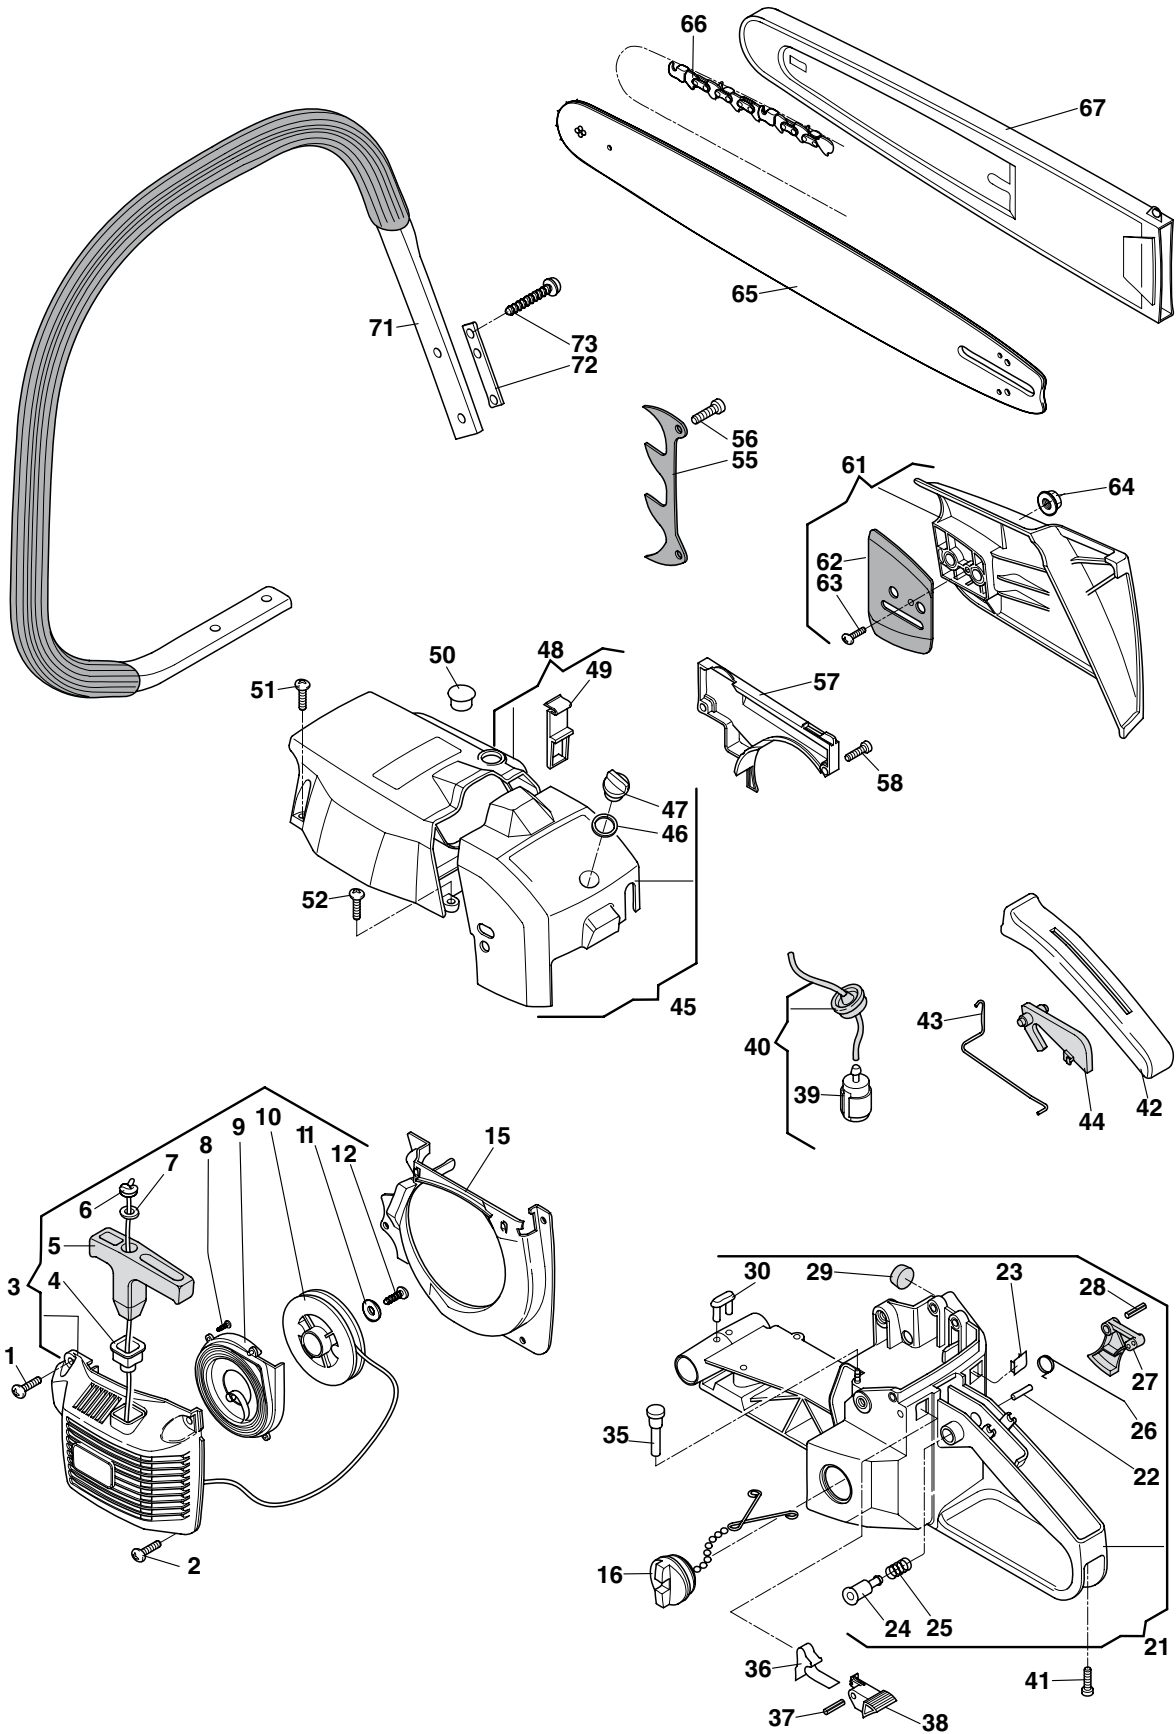

POS.	CODE	Q.TY	DESCRIZIONE	DESCRIPTION	DESCRIPTION	BESCHREIBUNG	REMARKS
55	6995060	1	ARPIONE	SPIKE	CLIQUET	SPERRKLINKE	
56	6995031	2	VITE	SCREW	VIS	SCHRAUBE	
57	6995161	1	COPERCHIO FRENO	COVER	COUVERCLE FREIN	BREMSDECKEL	
58	6995009	2	VITE	SCREW	VIS	SCHRAUBE	
61	6995156	1	ASS. CARTER FRIZIONE GIALLO	CLUTCH HO. W/BR. ASSY YELLOW	CARTER FRICTION JAUNE	KUPPLUNGSGEH. GELB	
-	6995160	1	ASS. CARTER FRIZIONE ROSSO	CLUTCH HO. W/BR. ASSY RED	CARTER FRICTION ROUGE	KUPPLUNGSGEH. ROT	
62	6995118	1	LAMIERINO BARRA ESTERNO	PLATE	PLAQUE GUIDE EXTER- NE	BLECH STANGE AUSSEN	
63	6995013	1	VITE	SCREW	VIS	SCHRAUBE	
64	6995097	2	DADO	NUT	ECROU	MUTTER	
65	6995316	1	BARRA GUIDA 18"	GUIDE BAR 18"	GUIDE-CHAÎNE 18"	KETTENSTEG 18"	18" 3/8" .058" (1.5 MM)
-	6995164	1	BARRA GUIDA 20"	GUIDE BAR 20"	GUIDE-CHAÎNE 20"	KETTENSTEG 20"	20" 3/8" .058" (1.5 MM)
66	4113742	1	CATENA 18"	CHAIN 18"	CHAÎNE 18"	KETTE 18"	18" 3/8" .058" (1.5 MM) - 66E
-	4113741	1	CATENA 20"	CHAIN 20"	CHAÎNE 20"	KETTE 20"	20" 3/8" .058" (1.5 MM) - 72E
67	4181497	1	COPRIBARRA	CHAIN COVER	PROTÈGE-GUIDE	SCHW. STANGENABDE- CKUNG	
71	6995057	1	CORRIMANO	HANDLE	MAIN-COURANTE	HANDLAUF	
72	6995067	2	PIASTRINA	PLATE	PLAQUE	PLATTE	
73	6995002	4	VITE	SCREW	VIS	SCHRAUBE