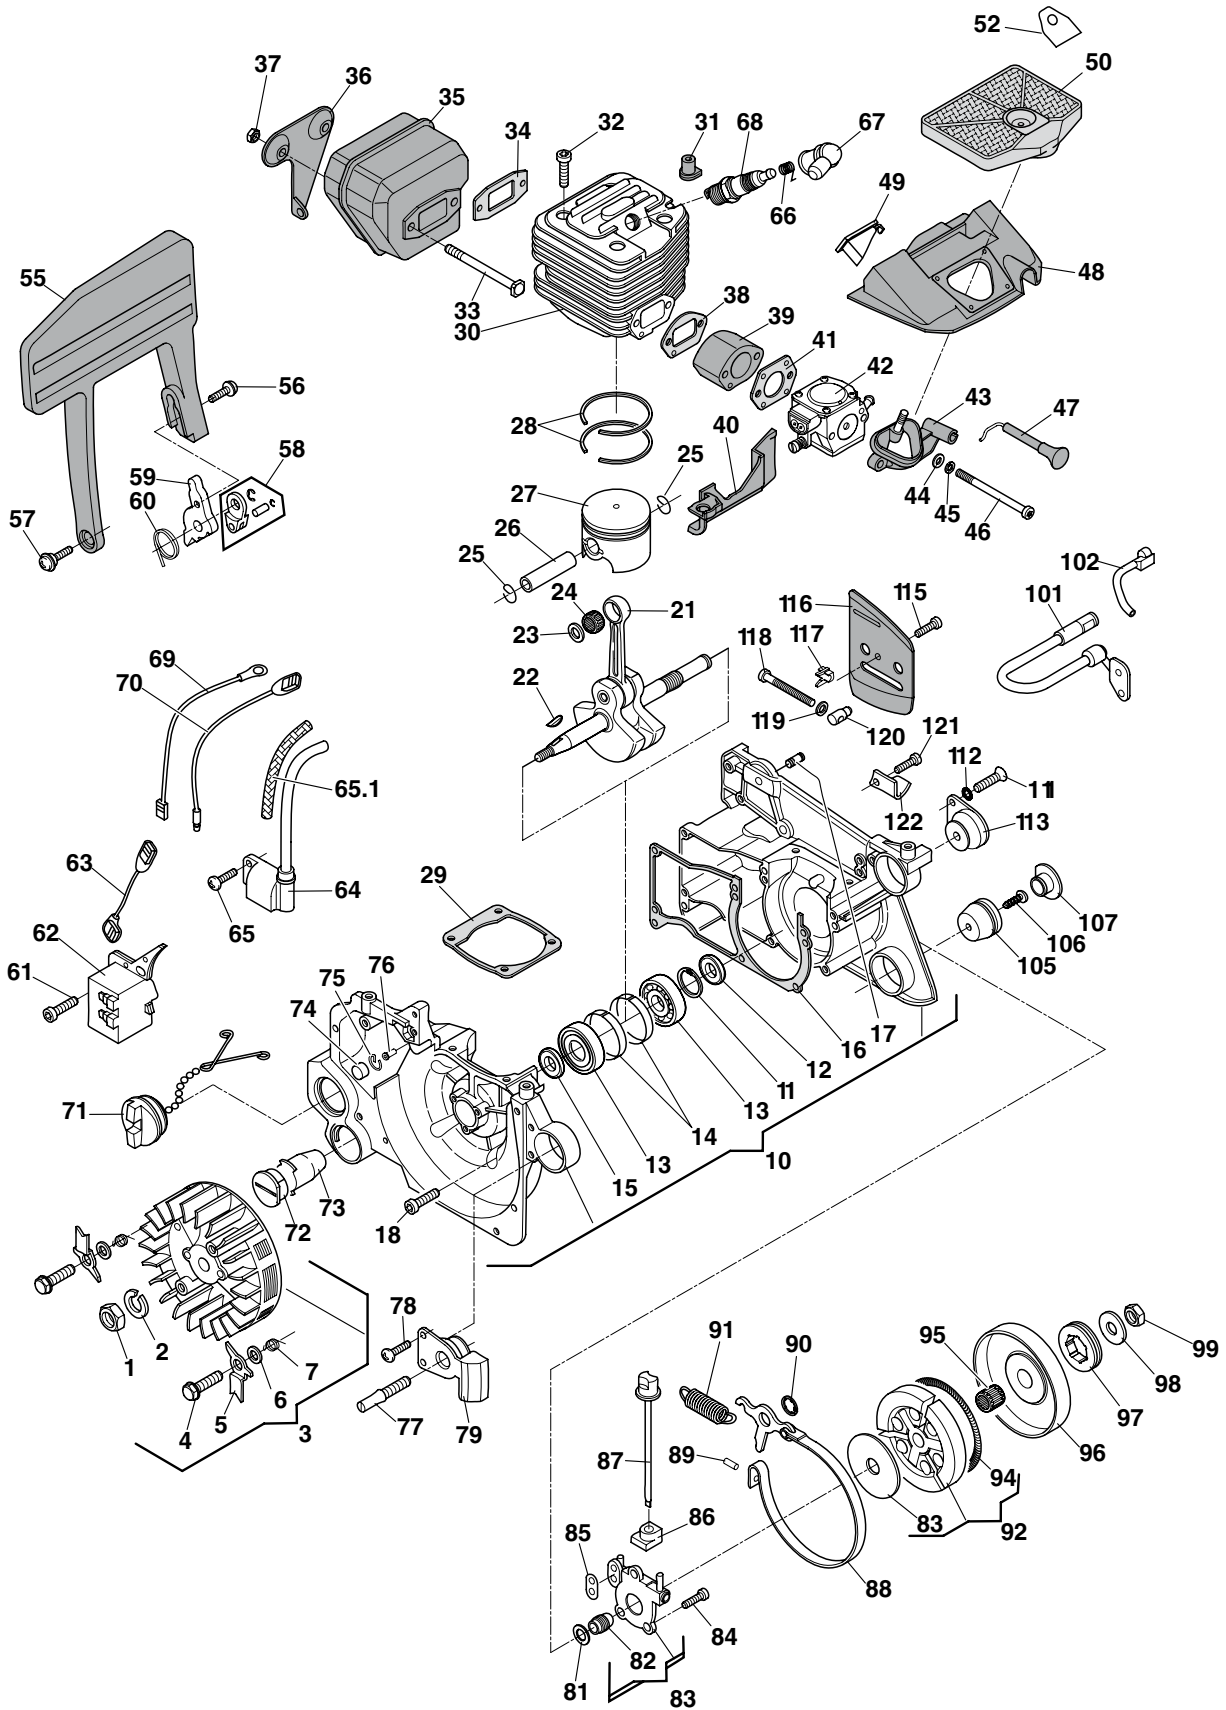

POS.	CODE	Q.TY	DESCRIZIONE	DESCRIPTION	DESCRIPTION	BESCHREIBUNG	REMARKS
1	6995020	1	DADO	NUT	ECROU	MUTTER	
2	6995014	1	RONDELLA	WASHER	RONDELLE	UNTERLEGSCHIEBE	
3	6995056	1	ASS. VOLANO C/MASSE	FLYWHEEL ASS.Y	ENS. VOLANT	SET SCHWUNGRAD	
4	6995075	2	VITE	SCREW	VIS	SCHRAUBE	
5	6995130	2	AGGANCIAMENTO AVVIAMENTO	STARTER HOOK	FIXATION DÉMARREUR	SPERRE STARTER	
6	6995132	2	RONDELLA	WASHER	RONDELLE	UNTERLEGSCHIEBE	
7	6995098	2	MOLLA AGGANCIAMENTO	SPRING	RESSORT	FEDER SPERRUNG	
10	6995151	1	ASS.CARTER MOTORE	CRANKCASE ASS.Y	ENS. CARTER MOTEUR	PAAR MOTORABDECKUNG	
11	6995017	1	ANELLO ELASTICO	ELASTIC RING	ANNEAU ÉLASTIQUE	ELASTISCHER RING	
12	6995165	1	ANELLO DI TENUTA	SEAL RING	ANNEAU DE TENUE	DICHTRING	
13	6995166	2	CUSCINETTO	BEARING	ROUL. À BILLES	KUGELLAGER	
14	6995029	2	RONDELLA	WASHER	RONDELLE	UNTERLEGSCHIEBE	
15	6995084	1	ANELLO DI TENUTA	SEAL RING	ANNEAU DE TENUE	DICHTRING	
16	6995139	1	GUARNIZIONE CARTER	CRANKCASE GASKET	GARNITURE CARTER	GEHÄUSEDICHTUNG	
17	6995028	2	PERNO	PIN	TOURILLON	STIFT	
18	6995070	6	VITE	SCREW	VIS	SCHRAUBE	
21	6995042	1	ASS. ALBERO MOTORE	CRANKSHAFT	ARBRE MOTEUR	SET MOTORWELLE	
22	6995018	1	LINGUETTA VOLANO	FLYWHEEL KEY	LANGUETTE VOLANT	LASCHE SCHWUNGRAD	
23	6995041	2	RONDELLA	WASHER	RONDELLE	UNTERLEGSCHIEBE	
24	6995021	1	CUSCINETTO	BEARING	ROUL. À BILLES	KUGELLAGER	
25	6995093	2	FERMO SPINOTTO	WASHER, PISTON PIN	CIRCLIP POINTEAU	ANSCHLAG ZAPFEN	
26	6995129	1	SPINOTTO PISTONE	PISTON PIN	POINTEAU PISTON	KOLBENBOLZEN	
27	6995054	1	PISTONE	PISTON	PISTON	KOLBEN	
28	6995055	2	FASCIA ELASTICA	PISTON RING	COLLIER ÉLASTIQUE	KOLBENRING	
29	6995027	1	GUARNIZIONE CILINDRO	CYLINDER GASKET	JOINT CYLINDRE	ZYLINDERDICHTUNG	
30	6995136	1	CILINDRO	CYLINDER	CYLINDRE	ZYLINDER	
31	6995100	1	GOMMINO	GROMMET	CAOUTCHOUC	GUMMI	
32	6995070	4	VITE	SCREW	VIS	SCHRAUBE	
33	6995103	2	VITE	SCREW	VIS	SCHRAUBE	
34	6995102	1	GUARNIZIONE SILENZIATORE	GASKET	JOINT SILENCIEUX	DICHTUNG SCHALLDÄMPFER	
35	6995025	1	SILENZIATORE	MUFFLER	SILENCIEUX	SCHALLDÄMPFER	
36	6995101	1	DEFLETTORE	DEFLECTOR	DEFLECTEUR	ABWEISER	
37	6995064	2	DADO	NUT	ECROU	MUTTER	
38	6995137	1	GUARNIZ.COLLETT-CILINDRO	INTAKE MANIF-GASKET	JOINT COLLECT.-CYL.	DICHT. KOLLEKT.-ZYL.	
39	6995053	1	COLLETTOR ASPIRAZIONE	INTAKE MANIFOLD	COLLECTEUR ASPIRATEUR	KOLLEKTOR ANSAUGUNG	
40	6995112	1	CONVOGLIATORE ARIA CILINDRO	AIR CONVEYOR	CONVOYEUR AIR	LUFTSAMMELLEITUNG	
41	6995138	1	GUARNIZ.COLLETTOR-CARBURATORE	INTAKE-CARB GASKET	JOINT COLLECT.-CARB.	DICHT. KOLLEKTOR-VERG.	
42	6995149	1	CARBURATORE	CARBURETTOR	CARBURATEUR	VERGASER	
43	6995126	1	COLLETTOR ARIA	AIR MANIFOLD	COLLECTEUR AIR	LUFTKOLLEKTOR	
44	23657003/0	2	RONDELLA	WASHER	RONDELLE	UNTERLEGSCHIEBE	
45	6995003	2	RONDELLA	WASHER	RONDELLE	UNTERLEGSCHIEBE	
46	6995001	2	VITE	SCREW	VIS	SCHRAUBE	
47	6995051	1	LEVA ARIA	CHOKE LEVER	LEVIER AIR	CHOKERHEBEL	
48	6995150	1	SUPPORTO FILTRO ARIA	AIR FILTER HOLDER	SUPPORT FILTRE À HUILE	HALTER LUFTFILTER	
49	6995026	1	ASS. TAPPO	CAP ASS'Y	BOUCHON	SET DECKEL	
50	6995146	1	FILTRO ARIA	AIR FILTER	FILTRE À AIR	LUFTFILTER	
52	6995145	1	PIASTRINA	PLATE	PLAQUE	HALTEBLECH	