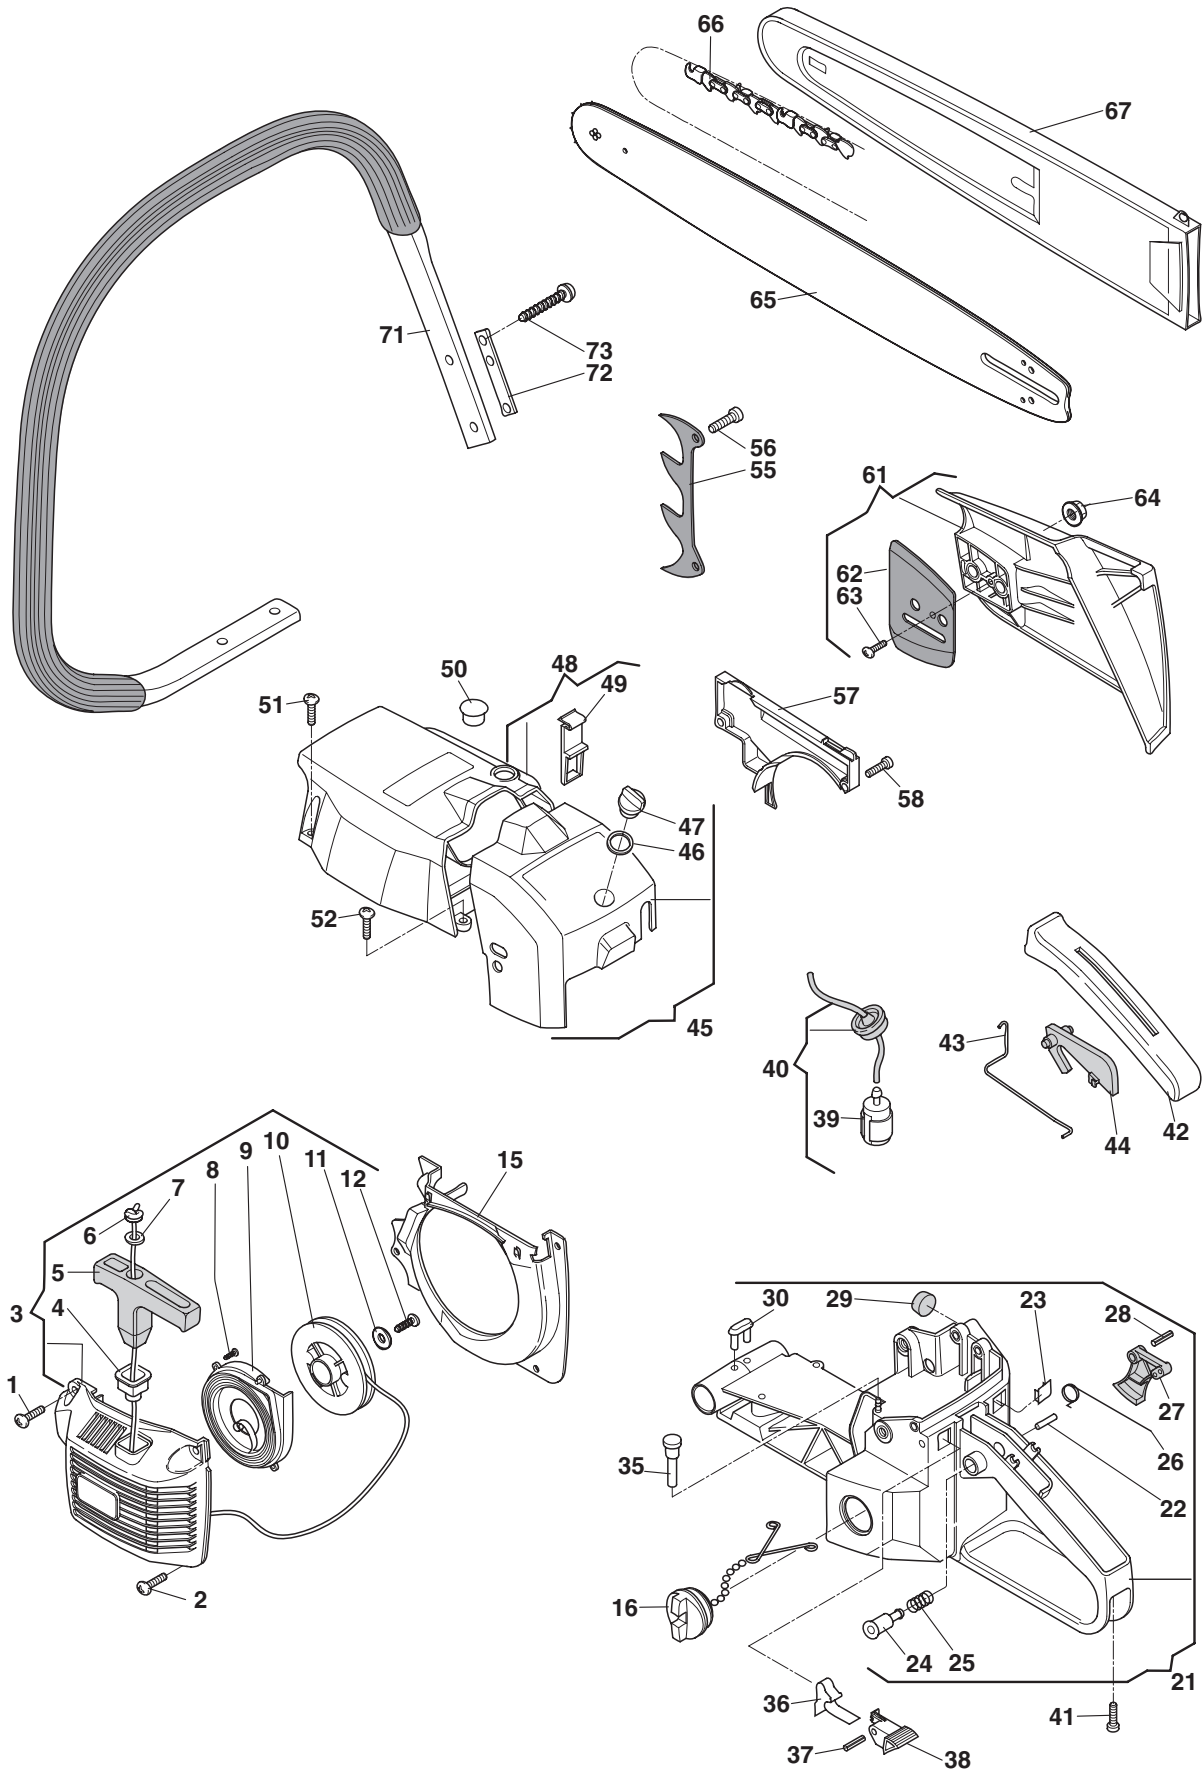

P
680

2008
302.0
1 / 3

POS.	CODE	Q.TY	DESCRIZIONE	DESCRIPTION	DESCRIPTION	BESCHREIBUNG	REMARKS
1	6995142	1	VITE	SCREW	VIS	SCHRAUBE	
2	6995050	3	VITE	SCREW	VIS	SCHRAUBE	
3	6995157	1	ASS. AVVIATORE GIALLO	STARTER ASSY YELLOW	DÉMARREUR JAUNE	SET STARTER GELB	
-	6995162	1	ASS. AVVIATORE ROSSO	STARTER ASSY RED	DÉMARREUR ROUGE	SET STARTER ROT	
4	6995049	1	GOMMINO PASSACAVO	GROMMET	CAOUTCHOUC PASSE-CÂBLE	LIPPKLAMPE	
5	6995125	1	IMPUGNATURA AVVIAMENTO	STARTER HANDLE	POIGNÉE DÉMARRAGE	GRIFF STARTER	
6	6995124	1	FUNE AVVIAMENTO	STARTER CORD	CÂBLE DÉMARRAGE	SEIL STARTER	
7	6995076	1	RONDELLA	WASHER	RONDELLE	UNTERLEGSCHIEBE	
8	6995061	2	VITE	SCREW	VIS	SCHRAUBE	16" 325" .058" (1.5 mm)
9	6995123	1	MOLLA AVVIAMENTO	STARTER SPRING	RESSORT DÉMARRAGE	FEDER STARTER	18" 325" .058" (1.5 mm)
10	6995099	1	PULEGGIA AVVIAMENTO	STARTER PULLEY	POULIE DÉMARRAGE	RIEMENSCHIEBE STARTER	20" 325" .058" (1.5 mm)
11	6995080	1	RONDELLA	WASHER	RONDELLE	UNTERLEGSCHIEBE	13" 325" .058" (1.5 mm) - 56E
12	6995023	1	VITE	SCREW	VIS	SCHRAUBE	16" 325" .058" (1.3 mm) - 66E
15	6995131	1	CONVOGLIATORE ARIA	AIR CONVEYOR	CONVOYEUR AIR	LUFTSAMMELLEITUNG	18" 325" .058" (1.3 mm) - 72E
16	6995091	1	ASS. TAPPO MISCELA	FUEL CAP ASSY	BOUHCON MÉLANGE	SET DECKEL TREIBSTOFF	20" 325" .058" (1.5 mm) - 78E
21	6995153	1	ASS. IMPUGNATURA	HANDLE ASSY	ENS. POIGNÉE	SATZ GELBER	
22	6995082	1	FERMO	RETAINER	BUTÉE	SPERRUNG	
23	6995089	1	PIASTRINA	PLATE	PLAQUE	PLATTE	
24	6995073	1	POMELLO	KNOB	BOUTON	KNAUF	
25	6995072	1	MOLLA	SPRING	RESSORT	FEDER	
26	6995114	1	MOLLA LEVA ACCELERATORE	SPRING	RESSORT	FEDER GASHEBEL	
27	6995134	1	LEVA ACCELERATORE	THROTTLE LEVER	LEVIER ACCÉLÉRATEUR	GASHEBEL	
28	6995016	1	SPINA	PIN	CHEVILLE	STIFT	
29	6995034	1	AMMORTIZZATORE	SHOCK ABSORBER	AMORTISSEUR	STOSSDÄMPFER	
30	6995063	1	AMMORTIZZATORE	SHOCK ABSORBER	AMORTISSEUR	STOSSDÄMPFER	
35	6995092	1	ASS. VALVOLA SFIATO	BREATHER VALVE ASS.Y	VANNE ÉVENT	SET LÜFTUNGSVENTIL	
36	6995115	1	MOLLA	SPRING	RESSORT	FEDER	
37	6995035	1	SPINA ELASTICA	ELASTIC PIN	CHEVILLE	STIFT	
38	6995090	1	INTERRUTTORE	SWITCH	INTERRUPTEUR	SCHALTER	
39	6995069	1	ASS. PESCANTE MISCELA	INTAKE FILTER ASSY	PLONGEUR MÉLANGE	TREIBSTOFFLEITUNG	
40	6995116	1	TUBO PESCANTE MIX	FUEL LINE	TUYAU PLONGEUR MÉLANGE	TREIBSTOFF-ZUFUHRLEITUNG	
41	6995113	1	VITE	SCREW	VIS	SCHRAUBE	
42	6995154	1	COPERCHIO IMPUGNATURA	HANDLE COVER	COUVERCLE POIGNÉE	DECKEL GRIFF	
43	6995052	1	LEVA ACCELERATORE	THROTTLE LEVER	LEVIER ACCÉLÉRATEUR	GASHEBEL	
44	6995135	1	LEVA DI SICUREZZA	SAFETY LEVER	LEVIER DE SÉCURITÉ	SICHERHEITSHABEL	
45	6995158	1	COPRIFILTRO GIALLO	FILTER COVER YELLOW	COUVRE-FILTRE JAUNE	FILTERABD. GELB	
45	6995163	1	COPRIFILTRO ROSSO	FILTER COVER RED	COUVRE-FILTRE ROUGE	FILTERABD. ROT	
46	6995133	1	GUARNIZIONE	GASKET	GARNITURE	DICHTUNG	
47	6995127	1	POMELLO	KNOB	BOUTON	KNAUF	
48	6995152	1	ASS. COPRICILINDRO GIALLO	CYLINDER COVER YELLOW	COUVRE-CYLINDRE JAUNE	ZYLINDERABD. GELB	
-	6995159	1	ASS. COPRICILINDRO ROSSO	CYLINDER COVER RED	COUVRE-CYLINDRE ROUGE	ZYLINDERABD. ROT	
49	6995110	1	REGOLATORE RISCALDAMENTO	HEATER REGULATOR	RÉGULATEUR CHAUFFAGE	HEIZUNGSREGLER	
50	6995111	1	GOMMINO	GROMMET	CAOUTCHOUC	GUMMI	
51	6995012	1	VITE	SCREW	VIS	SCHRAUBE