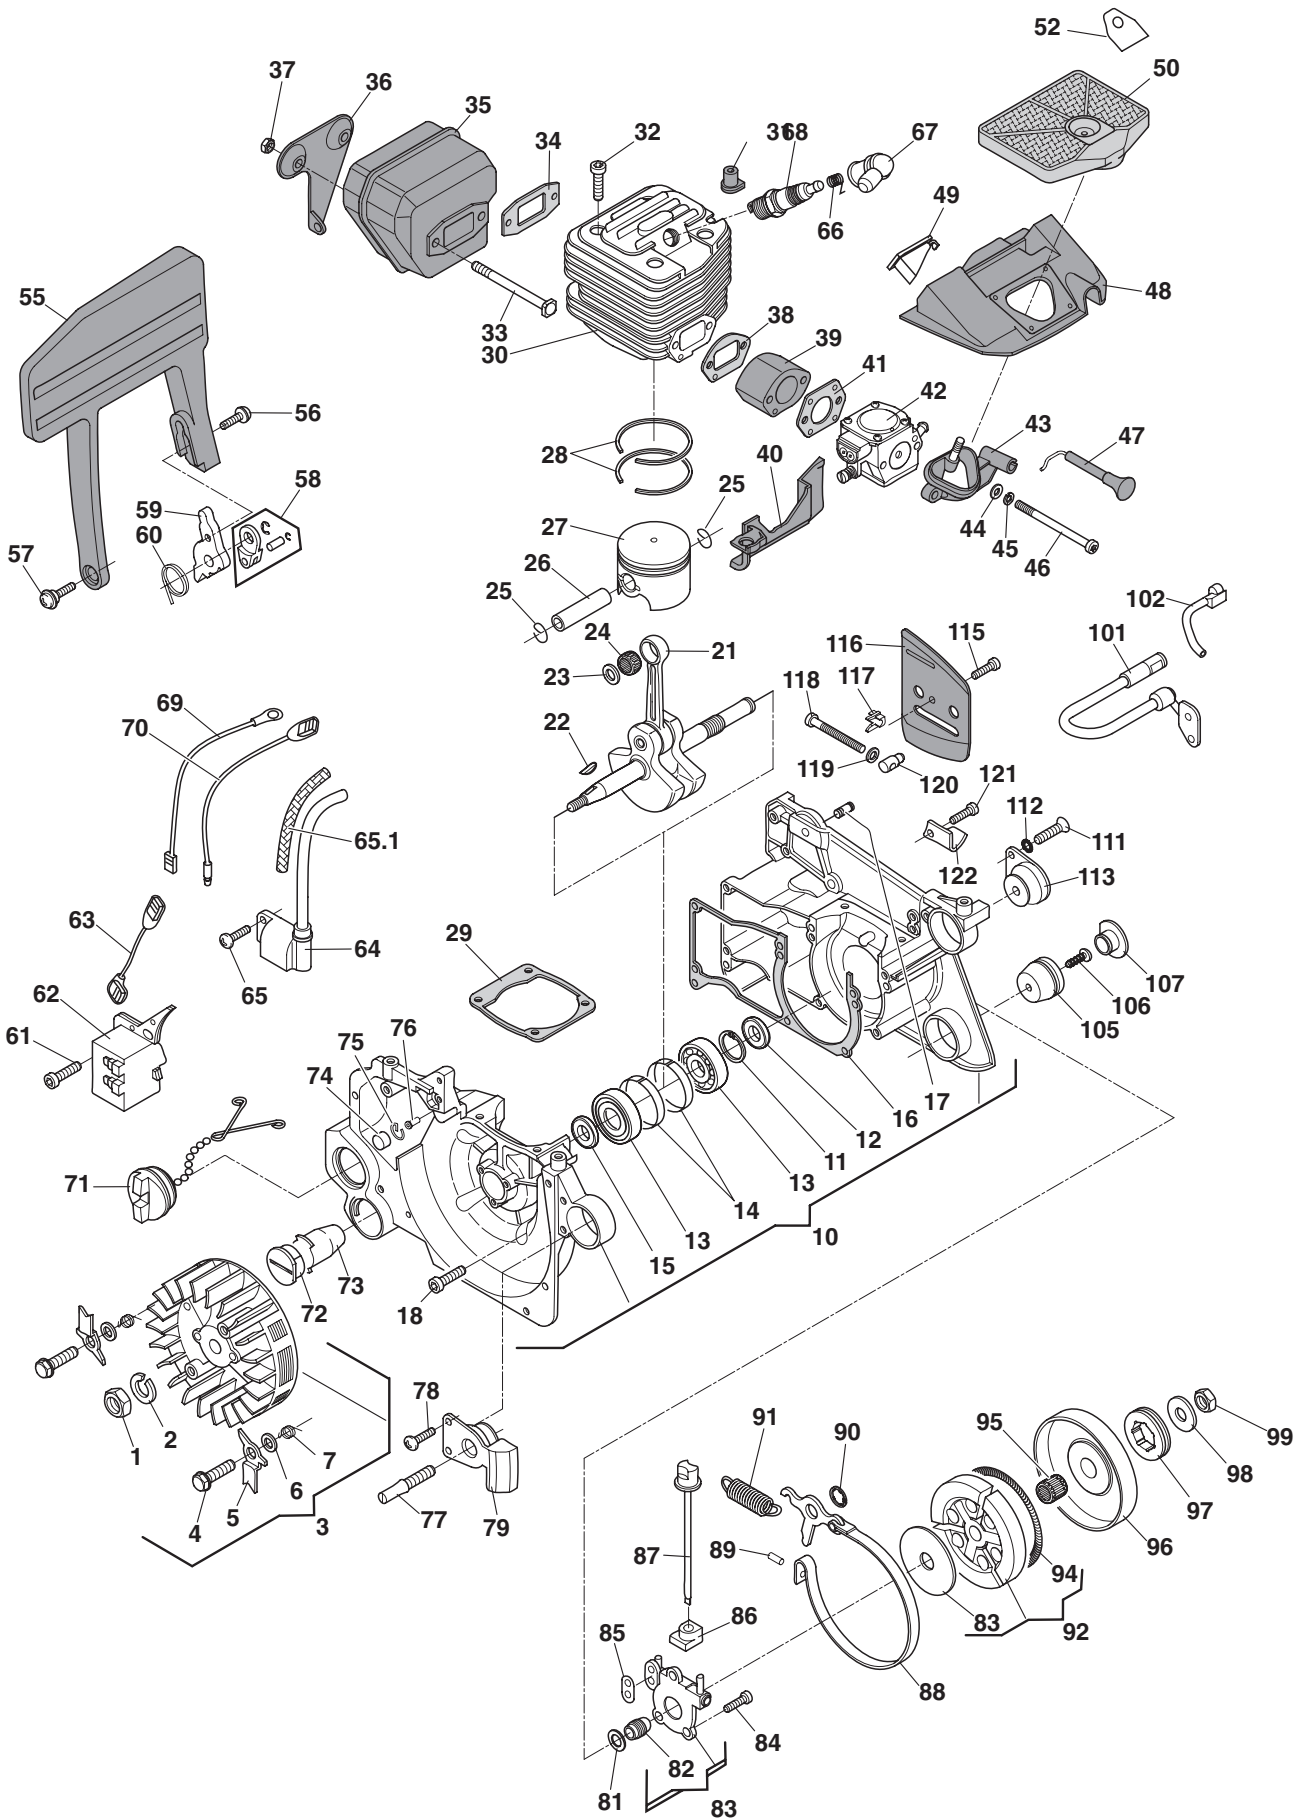

P  
680

2008
301.0
1 / 4

POS.	CODE	Q.TY	DESCRIZIONE	DESCRIPTION	DESCRIPTION	BESCHREIBUNG	REMARKS
1	6995020	1	DADO	NUT	ECROU	MUTTER	
2	6995014	1	RONDELLA	WASHER	RONDELLE	UNTERLEGSCHIEBE	
3	6995056	1	ASS. VOLANO C/MASSE	FLYWHEEL ASS.Y	ENS. VOLANT	SET SCHWUNGRAD	
4	6995075	2	VITE	SCREW	VIS	SCHRAUBE	
5	6995130	2	AGGANCIAMENTO AVVIAMENTO	STARTER HOOK	FIXATION DÉMARREUR	SPERRE STARTER	
6	6995132	2	RONDELLA	WASHER	RONDELLE	UNTERLEGSCHIEBE	
7	6995098	2	MOLLA AGGANCIAMENTO	SPRING	RESSORT	FEDER SPERRUNG	
10	6995151	1	ASS. CARTER MOTORE	CRANKCASE ASS.Y	ENS. CARTER MOTEUR	PAAR MOTORABDECKUNG	13" 325" .058" (1.5 mm)
11	6995017	1	ANELLO ELASTICO	ELASTIC RING	ANNEAU ÉLASTIQUE	ELASTISCHER RING	16" 325" .058" (1.5 mm)
12	6995165	1	ANELLO DI TENUTA	SEAL RING	ANNEAU DE TENUE	DICHTRING	18" 325" .058" (1.5 mm)
13	6995166	2	CUSCINETTO	BEARING	ROUL. À BILLES	KUGELLAGER	20" 325" .058" (1.5 mm)
14	6995029	2	RONDELLA	WASHER	RONDELLE	UNTERLEGSCHIEBE	13" 325" .058" (1.5 mm) - 56E
15	6995084	1	ANELLO DI TENUTA	SEAL RING	ANNEAU DE TENUE	DICHTRING	16" 325" .058" (1.3 mm) - 66E
16	6995139	1	GUARNIZIONE CARTER	CRANKCASE GASKET	GARNITURE CARTER	GEHÄUSEDICHTUNG	18" 325" .058" (1.3 mm) - 72E
17	6995028	2	PERNO	PIN	TOURILLON	STIFT	20" 325" .058" (1.5 mm) - 78E
18	6995070	6	VITE	SCREW	VIS	SCHRAUBE	
21	6995042	1	ASS. ALBERO MOTORE	CRANKSHAFT	ARBRE MOTEUR	SET MOTORWELLE	
22	6995018	1	LINGUETTA VOLANO	FLYWHEEL KEY	LANGUETTE VOLANT	LASCHE SCHWUNGRAD	
23	6995041	2	RONDELLA	WASHER	RONDELLE	UNTERLEGSCHIEBE	
24	6995021	1	CUSCINETTO	BEARING	ROUL. À BILLES	KUGELLAGER	
25	6995093	2	FERMO SPINOTTO	WASHER, PISTON PIN	CIRCLIP POINTEAU	ANSCHLAG ZAPFEN	
26	6995129	1	SPINOTTO PISTONE	PISTON PIN	POINTEAU PISTON	KOLBENBOLZEN	
27	6995054	1	PISTONE	PISTON	PISTON	KOLBEN	
28	6995055	2	FASCIA ELASTICA	PISTON RING	COLLIER ÉLASTIQUE	KOLBENRING	
29	6995027	1	GUARNIZIONE CILINDRO	CYLINDER GASKET	JOINT CYLINDRE	ZYLINDERDICHTUNG	
30	6995136	1	CILINDRO	CYLINDER	CYLINDRE	ZYLINDER	
31	6995100	1	GOMMINO	GROMMET	CAOUTCHOUC	GUMMI	
32	6995070	4	VITE	SCREW	VIS	SCHRAUBE	
33	6995103	2	VITE	SCREW	VIS	SCHRAUBE	
34	6995102	1	GUARNIZIONE SILENZIATORE	GASKET	JOINT SILENCIEUX	DICHTUNG SCHALLDÄMPFER	
35	6995025	1	SILENZIATORE	MUFFLER	SILENCIEUX	SCHALLDÄMPFER	
36	6995101	1	DEFLETTORE	DEFLECTOR	DEFLECTEUR	ABWEISER	
37	6995064	2	DADO	NUT	ECROU	MUTTER	
38	6995137	1	GUARNIZ. COLLETT. CILINDRO	INTAKE MANIF-GASKET	JOINT COLLECT.-CYL.	DICHT. KOLLEKT.-ZYL.	
39	6995053	1	COLLETTORE ASPIRAZIONE	INTAKE MANIFOLD	COLLECTEUR ASPIRATEUR	KOLLEKTOR ANSAUGUNG	
40	6995112	1	CONVOGLIATORE ARIA CILINDRO	AIR CONVEYOR	CONVOYEUR AIR	LUFTSAMMELLEITUNG	
41	6995138	1	GUARNIZ. COLLETT. CARBURATORE	INTAKE-CARB GASKET	JOINT COLLECT.-CARB.	DICHT. KOLLEKTOR-VERG.	
42	6995149	1	CARBURATORE	CARBURETTOR	CARBURATEUR	VERGASER	
43	6995126	1	COLLETTORE ARIA	AIR MANIFOLD	COLLECTEUR AIR	LUFTKOLLEKTOR	
44	23657003/0	2	RONDELLA	WASHER	RONDELLE	UNTERLEGSCHIEBE	
45	6995003	2	RONDELLA	WASHER	RONDELLE	UNTERLEGSCHIEBE	
46	6995001	2	VITE	SCREW	VIS	SCHRAUBE	
47	6995051	1	LEVA ARIA	CHOKE LEVER	LEVIER AIR	CHOKERHEBEL	
48	6995150	1	SUPPORTO FILTRO ARIA	AIR FILTER HOLDER	SUPPORT FILTRE À HUILE	HALTER LUFTFILTER	
49	6995026	1	ASS. TAPPO	CAP ASS'Y	BOUCHON	SET DECKEL	