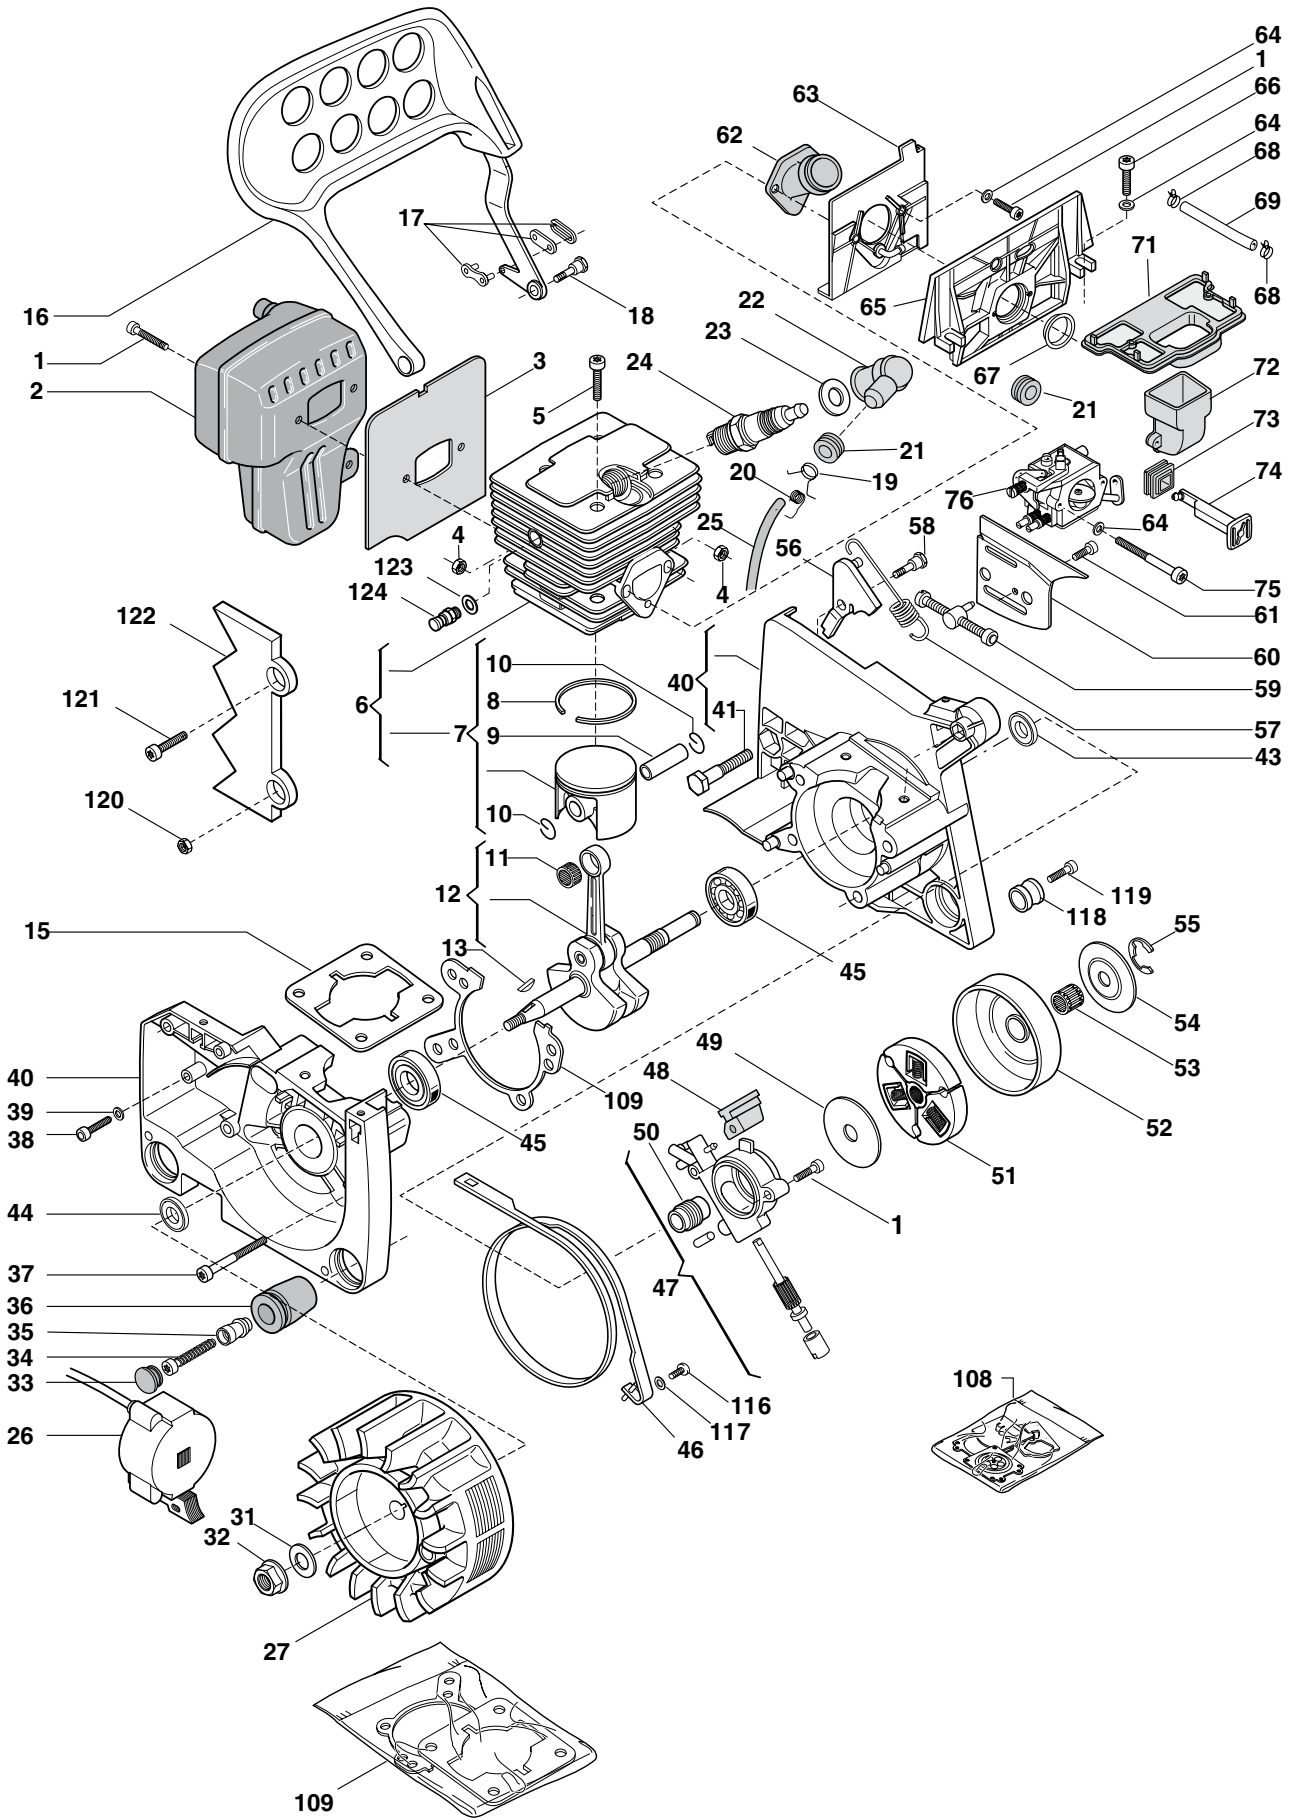

P 510

2009
MS055.0
3 / 4

POS.	CODE	Q.TY	DESCRIZIONE	DESCRIPTION	DESCRIPTION	BESCHREIBUNG	REMARKS
52	4121960	1	CAMPANA FRIZIONE	SPROCKET	CLOCHE FRICTION	KUPPLUNGSGLOCKE	
53	3114080	1	GABBIA A RULLI CAMPANA FRIZ.	NEEDLE BEARING	CAGE ROUL. CLOCHE FRICTION	WALZENKÄFIG	
54	3612620	1	ROSETTA	WASHER	RONDELLE	SCHEIBE	
55	12000955/0	1	FERMO RS Ø8	CIRCLIP	BUTÉE RS Ø8	SPERRUNG	
56	4121970	1	LEVA AGGANCIAMENTO FRENO CATENA	CHAIN BRAKE LEVER	LEVIER ENCL. FREIN CHAÎNE	KLEMMUNG KETTENBREMSE	
57	3654580	1	MOLLA FRENO CATENA	SPRING	RESSORT FREIN CHAÎNE	FEDER KETTENBREMSE	
58	3630670	1	PERNO PER LEVA AGG. FRENO	PIN	AXE MANETTE ENCL. FREIN	STIFT F.BREMSSPERRE	
59	4251710	1	ASS. TENDICATENA	CHAIN TENSIONER	TENDEUR CHAÎNE	SET KETTENSANNER	
60	3613880	1	LAMIERINO BASE BARRA INTER.	PLATE	PLAQUE BASE GUIDE INTER.	BLECH BASIS STANGE	
61	2132500	1	VITE	SCREW	VIS	SCHRAUBE	
62	3744710	1	COLLETTORE ASPIRAZIONE	INTAKE MANIFOLD	COLLECTEUR D'ASPIRATION	KOLLEKTOR ANSAUGUNG	
63	4251730	1	ASS. FLANGIA COLLET. ASPIRAZ.	FLANGE ASSY	BRIDE COLLECT. ASPIRATION	FLANSCH KOLL. ANSAUGUNG	
64	2312090	10	ROSETTA	WASHER	RONDELLE	SCHEIBE	
65	4520960	1	SUPPORTO CARBURATORE	SUPPORT CARBURETOR	SUPPORT CARBURATEUR	VERGASERHALTER	
66	2135040	9	VITE	SCREW	VIS	SCHRAUBE	
67	3613900	1	BOCCOLA PER COLLETT. ASPIRAZ.	BUSHING	DOUILLE COLLECT. ASPIRATION	BÜCHSE KOLL. ANSAUGUNG	
68	3657140	2	FASCETTA STRINGITUBO Ø7	CLAMP	COLLIER Ø7	ROHRSCHELLE	
69	3782850	1	TUBO PULSE	CARB. PULSE PIPE	TUYAU PULSE	ROHR PULSE	
71	3781580	1	BASE PER FILTRO ARIA	AIR FILTER SUPPORT	BASE POUR FILTRE À HUILE	BASIS F. LUFTFILTER	
72	3750320	1	SUPPORTO FILTRO ARIA	AIR FILTER HOLDER	SUPPORT FILTRE À HUILE	HALTER LUFTFILTER	
73	3745650	1	GOMMINO LEVA ARIA	GROMMET	CAOUT. LEVIER AIR	GUMMI CHOKERHEBEL	
74	3743407	1	LEVA ARIA	CHOKER LEVER	LEVIER AIR	CHOKERHEBEL	
75	2135110	2	VITE	SCREW	VIS	SCHRAUBE	
76	23054002/2	1	CARBURATORE	CARBURETOR	CARBURATEUR	VERGASER	WALBRO WT 717B
108	8724090	1	KIT MEMB-GUARNIZ.	DIAPH.-GASKET SET	JEU GARNIT.	SET DICHTUNGEN	
109	8724230	1	SERIE GUARNIZIONI	GASKET SET	JEU GARN. TRONÇONNEUSE	SET DICHTUNGEN	
116	2125010	1	VITE	SCREW	VIS	SCHRAUBE	
117	2312120	1	ROSETTA	WASHER	RONDELLE	SCHEIBE	
118	3749400	1	FERMACATENA	CHAIN GUARD	BUTÉE CHAÎNE	KETTENSTOP	
119	2135050	1	VITE	SCREW	VIS	SCHRAUBE	
120	2432040	1	DADO	NUT	ECROU	MUTTER	
121	2135010	1	VITE	SCREW	VIS	SCHRAUBE	
122	3614510/1	1	ARPIONE	SPIKE	CLIQUET	SPERRKLINKE	
123	2360060	1	RONDELLA	WASHER	RONDELLE	UNTERLEGSCHLEIBE	
124	4252080/2	1	ASS. DECOMPRESSORE	ASSY DECOMPRESSOR	DÉCOMPRESSEUR	SET DEKOMPRESSOR