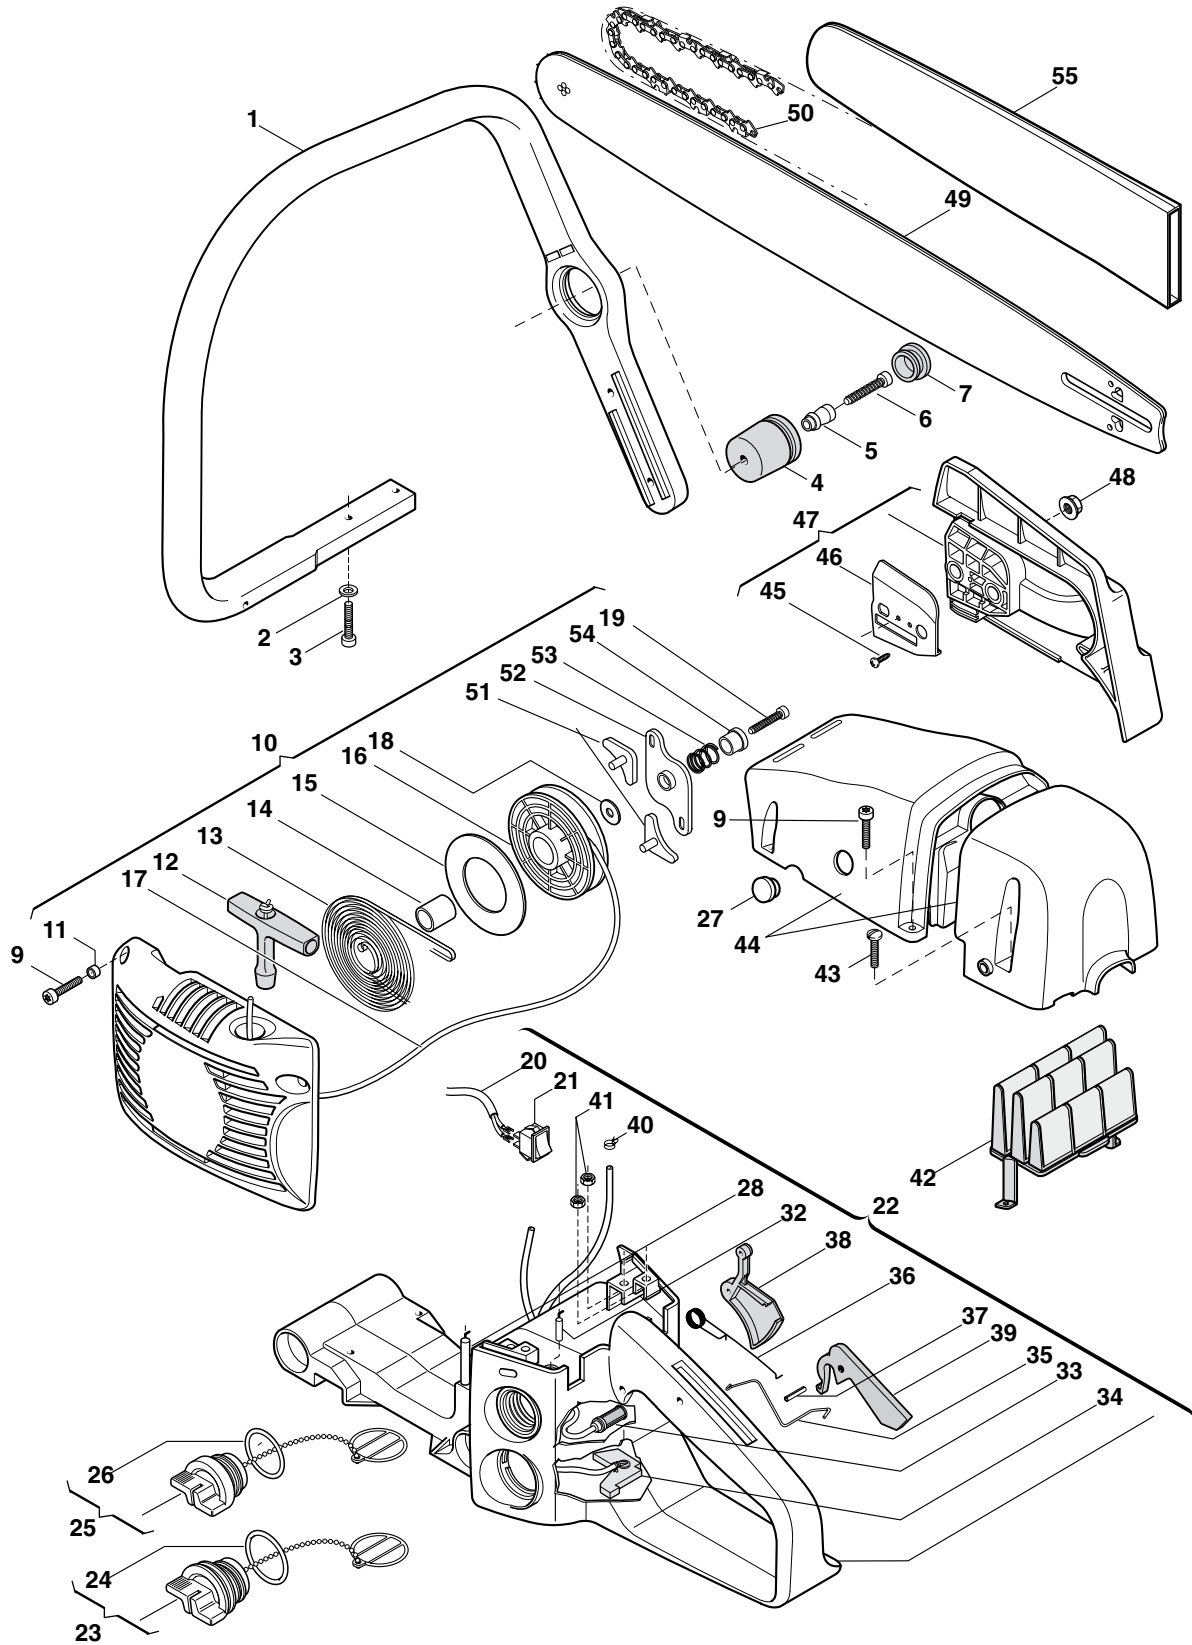

POS.	CODE	Q.TY	DESCRIZIONE	DESCRIPTION	DESCRIPTION	BESCHREIBUNG	REMARKS
1	4562397	1	CORRIMANO	HANDLE	MAIN-COURANTE	HANDLAUF	
2	2312090	10	ROSETTA	WASHER	RONDELLE	SCHEIBE	
3	2123030	4	VITE	SCREW	VIS	SCHRAUBE	
4	3744250	5	GOMMINO ANTIVIBRANTE	SHOCK ABSORBER	CAOUTCHOUC ANTIVIBRATIONS	SCHWINGUNGSDÄMPFER	
5	3642680	5	BOCCOLA PER GOMMINO ANTIVIBRANTE	BUSHING	DOUILLE POUR CAOUT. ANTIVIB.	BÜCHSE	
6	2135030	7	VITE	SCREW	VIS	SCHRAUBE	
7	3749837	5	TAPPO GOMMINO ANTIVIB.	CAP	BOUCHON CAOUT. ANTIVIB.	DECKEL	
9	2135040	9	VITE	SCREW	VIS	SCHRAUBE	
10	4252730	1	ASS. AVV. GIALLO (INCL. 11÷19,51÷54)	STARTER ASSY YELLOW	DÉMARREUR JAUNE	STARTER GELB	
-	4252176	1	ASS. AVV. ARANCIO (INCL. 11÷19,51÷54)	STARTER ASSY ORANGE	DÉMARREUR ORANGE	STARTER ORANGE	
11	2382250	4	DISTANZIALE	BUSHING	ENTRETOISE	DISTANZSTÜCK	
12	3749437	1	IMPUGNATURA AVVIAMENTO	STARTER HANDLE	POIGNÉE DÉMARRAGE	GRIFF STARTER	
13	4611480	1	MOLLA AVVIAMENTO	STARTER SPRING	RESSORT DÉMARRAGE	FEDER STARTER	
14	3623510	1	BOCCOLA	BUSHING	DOUILLE	BÜCHSE	
15	3723640	1	DISCO MOLLA AVVIAMENTO	DISC	DISQUE RESSORT DÉMARRAGE	SCHEIBE FEDER STARTER	
16	4563040	1	PULEGGIA AVVIAMENTO	STARTER PULLEY	POULIE DÉMARRAGE	RIEMENSCHLEIBE STARTER	
17	3784010	1	FUNE AVVIAMENTO	STARTER CORD	CÂBLE DÉMARRAGE	SEIL STARTER	
18	3613420	1	ROSETTA	WASHER	RONDELLE	SCHEIBE	
19	2123030	1	VITE	SCREW	VIS	SCHRAUBE	
20	8211060	1	CAVI STOP CON GUAINA	GROUND TERMINAL ASSY	CÂBLE ARRÊT AVEC GAINÉ	KABEL MIT MANTEL	
21	3210970	1	INTERRUTTORE STOP	STOP SWITCH	INTERRUPTEUR D'ARRÊT	STOP-SCHALTER	
22	83300004/0	1	ASS. IMPUGNAT. (INCL. 23÷39)	HANDLE ASSY	POIGNÉE	SETZ GRIFF	
23	4250950	1	ASS. TAPPO MISCELA (INCL. 24)	FUEL CAP ASSY (INCL. 24)	BOUCHON MÉLANGE (INCL. 24)	SET DECKEL TREIBSTOFF	
24	3721300	1	ANELLO OR	OR RING	JOINT OR	OR-DUCHTUNG	
25	4250960	1	ASS. TAPPO OLIO (INCL. 26)	OIL CAP ASSY (INCL. 26)	BOUCHON HUILE (INCL. 26)	SET ÖLDECKEL	
26	3721330	1	ANELLO OR	OR RING	JOINT OR	OR-DICHTUNG	
27	3750550	1	TAPPO FORO COPRILINDRO GIALLO	CAP YELLOW	BOUCHON JAUNE	SET GELB	
-	3750555	1	TAPPO FORO COPRILINDRO ARANCIO	CAP ORANGE	BOUCHON ORANGE	SET ORANGE	
28	4253580	1	ASS. TUBO SFIATO MISCELA	FUEL TUBE ASSY	TUYAU ÉVENT MÉLANGE	LÜFTUNGSROHR TREIBSTOFF	
32	4253690	1	ASS. TUBO SFIATO OLIO	OIL TUBE ASSY	TUYAU ÉVENT HUILE	LÜFTUNGSROHR ÖL	
33	8782880	1	ASS. PESCANTE OLIO	OIL FILTER ASSY	PLONGEUR HUILE	ZUFUHRLEITUNG ÖL	
34	8782870	1	ASS. PESCANTE MISCELA	INTAKE FILTER ASSY	PLONGEUR MÉLANGE	ZUFUHRLEITUNG TREIBSTOFF	
35	3655290	1	TIRANTE ACCELERATORE	THROTTLE ROD	TIGE ACCÉLÉRATEUR	SPANNSTIFT GASHEBEL	
36	3654180	1	MOLLA PER LEVE ACCEL.-SIC.	SPRING	RESSORT LEVIER ACCÉL.-SIC.	FEDER GAS-/SICHERHEITSH.	
37	3314140	2	SPINA	PIN	CHEVILLE	STIFT	
38	3743387	1	LEVA ACCELERATORE	THROTTLE LEVER	LEVIER ACCÉLÉRATEUR	GASHEBEL	
39	3743397	1	LEVA DI SICUREZZA	SAFETY LEVER	LEVIER DE SÉCURITÉ	SICHERHEITSHEBEL	
40	3320170	1	FASCETTA X TUBO OLIO	CLAMP	COLLIER POUR TUYAU HUILE	SHELLE F. ÖLLEITUNG	
41	2412030	4	DADO	NUT	ECROU	MUTTER	
42	3781590	1	FILTRO ARIA	AIR FILTER	FILTRE À AIR	LUFTFILTER	
43	2653190	2	VITE FISSAGGIO COPRIFILTRO	SCREW	VIS FIXATION COUVER-FILTRE	SCHRAUBE FILTERABD.	
44	8563500/1	1	ASS. COPRIFILTRO E COPRILINDRO GIALLO	FILTER COVER YELLOW	COUV.-FILTRE/CYLINDRE JAUNE	FILTER-/ZYLINDERABD. GELB