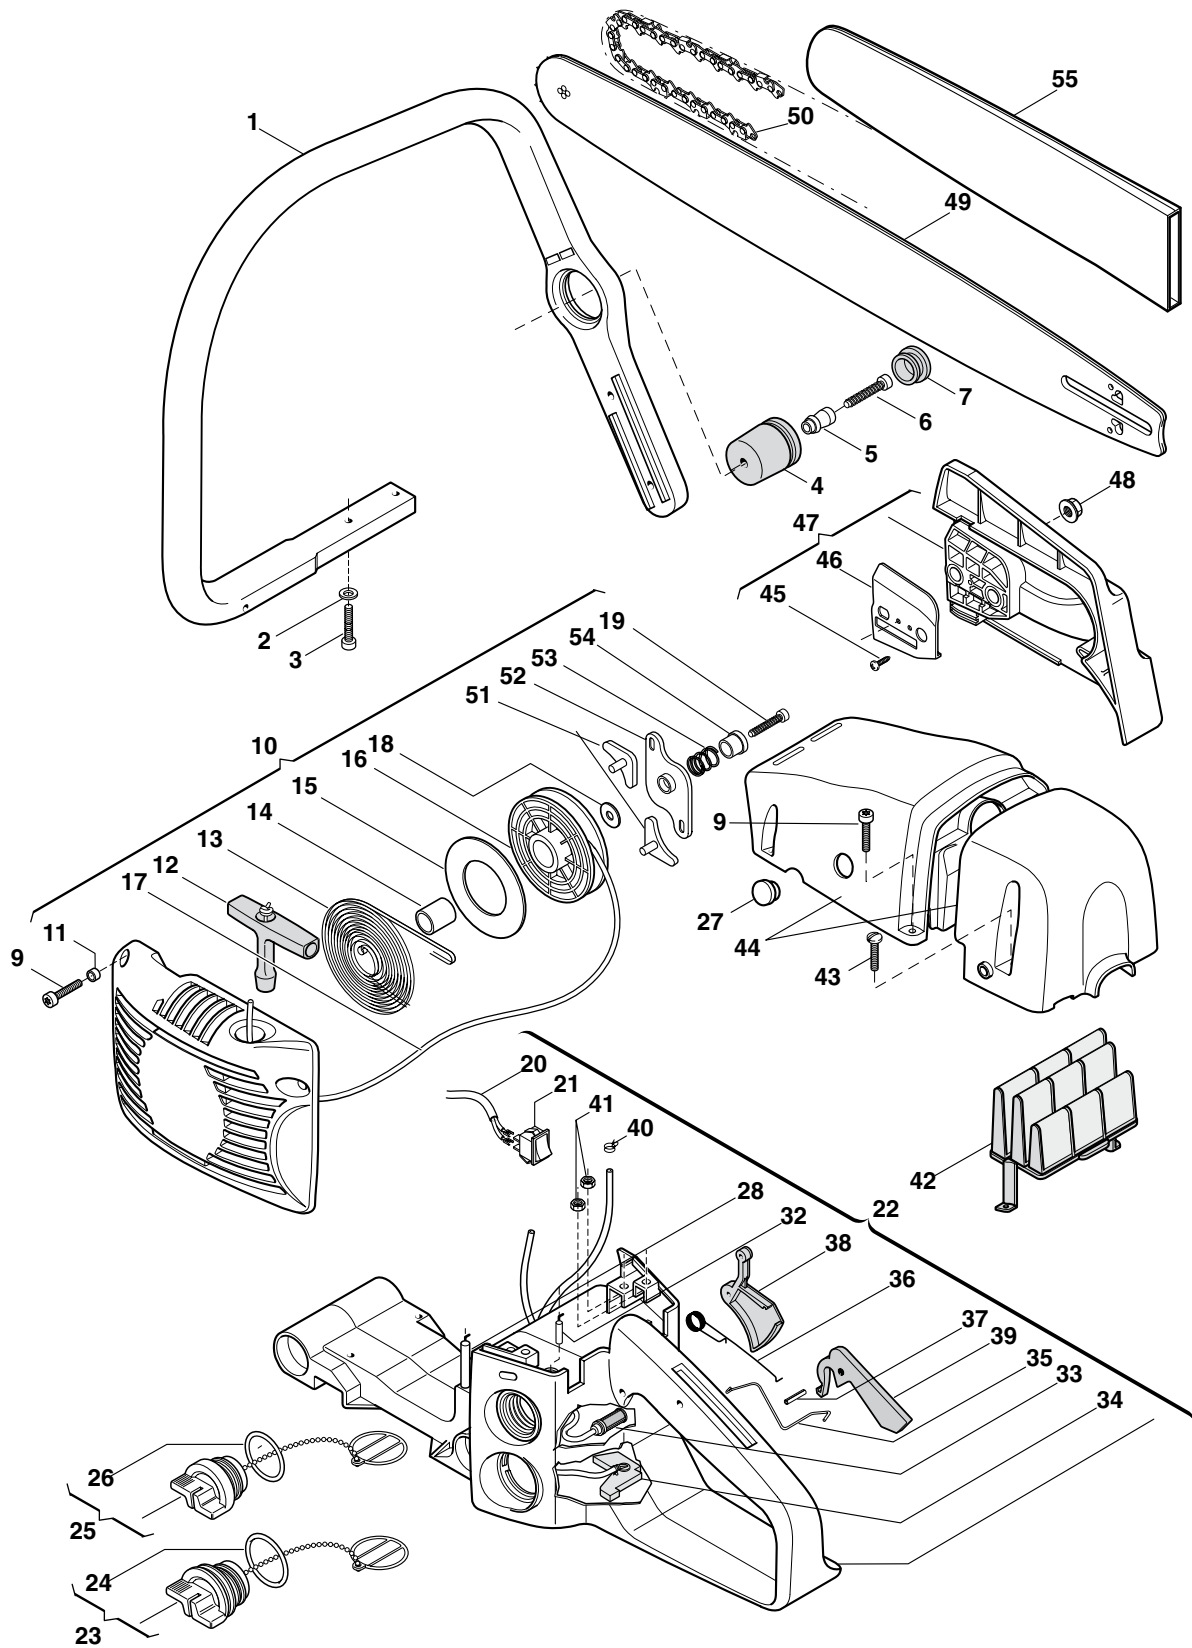

POS.	CODE	Q.TY	DESCRIZIONE	DESCRIPTION	DESCRIPTION	BESCHREIBUNG	REMARKS
44	8563505/1	1	ASS. COPRIFILTRO E COPRILIND. ARANCIO	FILTER COVER ORANGE	COUV.-FILTRE/CYLINDRE ORANGE	FILTER-/ZYLINDERABD. OR.	
45	2123060	1	VITE	SCREW	VIS	SCHRAUBE	
46	3613890	1	LAMIERINO BASE BARRA EST.	PLATE	PLAQUE BASE GUIDE EXT.	BLECH BASIS STANGE	
47	4252830	1	ASS. CARTER FRIZ. GIALLO (INCL. 45,46)	CLUTCH HOUSING YELLOW	CARTER FRICTION JAUNE	KUPPLUNGSGEH. GELB	
-	4252835	1	ASS. CARTER FRIZ. ARANCIO (INCL.45,46)	CLUTCH HOUSING ORANGE	CARTER FRICTION ORANGE	KUPPLUNGSGEH. ORANGE	
48	2670120	2	DADO BARRA	NUT	ECROU GUIDE	MUTTER STANGE	
49	4112660	1	BARRA GUIDA 13"	GUIDE BAR 13"	GUIDE-CHAÎNE 13"	KETTENSTEG 13"	13" 325" .058" (1.5 MM)
-	4112450	1	BARRA GUIDA 16"	GUIDE BAR 16"	GUIDE-CHAÎNE 16"	KETTENSTEG 16"	16" 325" .058" (1.5 MM)
-	4112490	1	BARRA GUIDA 18"	GUIDE BAR 18"	GUIDE-CHAÎNE 18"	KETTENSTEG 18"	18" 325" .058" (1.5 MM)
-	4112640	1	BARRA GUIDA 20"	GUIDE BAR 20"	GUIDE-CHAÎNE 20"	KETTENSTEG 20"	20" 325" .058" (1.5 MM)
50	4113720	1	CATENA 13"	CHAIN 13"	CHAÎNE 13"	KETTE 13"	13" 325" .058" (1.5 MM) - 56E
-	4113721	1	CATENA 16"	CHAIN 16"	CHAÎNE 16"	KETTE 16"	16" 325" .058" (1.3 MM) - 66E
-	4113722	1	CATENA 18"	CHAIN 18"	CHAÎNE 18"	KETTE 18"	18" 325" .058" (1.3 MM) - 72E
-	4113723	1	CATENA 20"	CHAIN 20"	CHAÎNE 20"	KETTE 20"	20" 325" .058" (1.5 MM) - 78E
51	3750080	2	AGGANCI AVVIAMENTO	STARTER HOOK	CROCHETS DÉMARRAGE	SPERRUNG STARTER	
52	3750090	1	GUIDA AGGANCI AVVIAMENTO	GUIDE	GUIDE CROCHETS DÉMARRAGE	SPERRUNGSF. STARTER	
53	3654390	1	MOLLA PER BOCCOLA	SPRING	RESSORT POUR DOUILLE	FEDER F. BÜCHSE	
54	3642980	1	BOCCOLA	BUSHING	DOUILLE	BÜCHSE	
55	4181307	1	COPRIBARRA	CHAIN COVER	PROTÈGE-GUIDE	SCHW. STANGENABDECKUNG