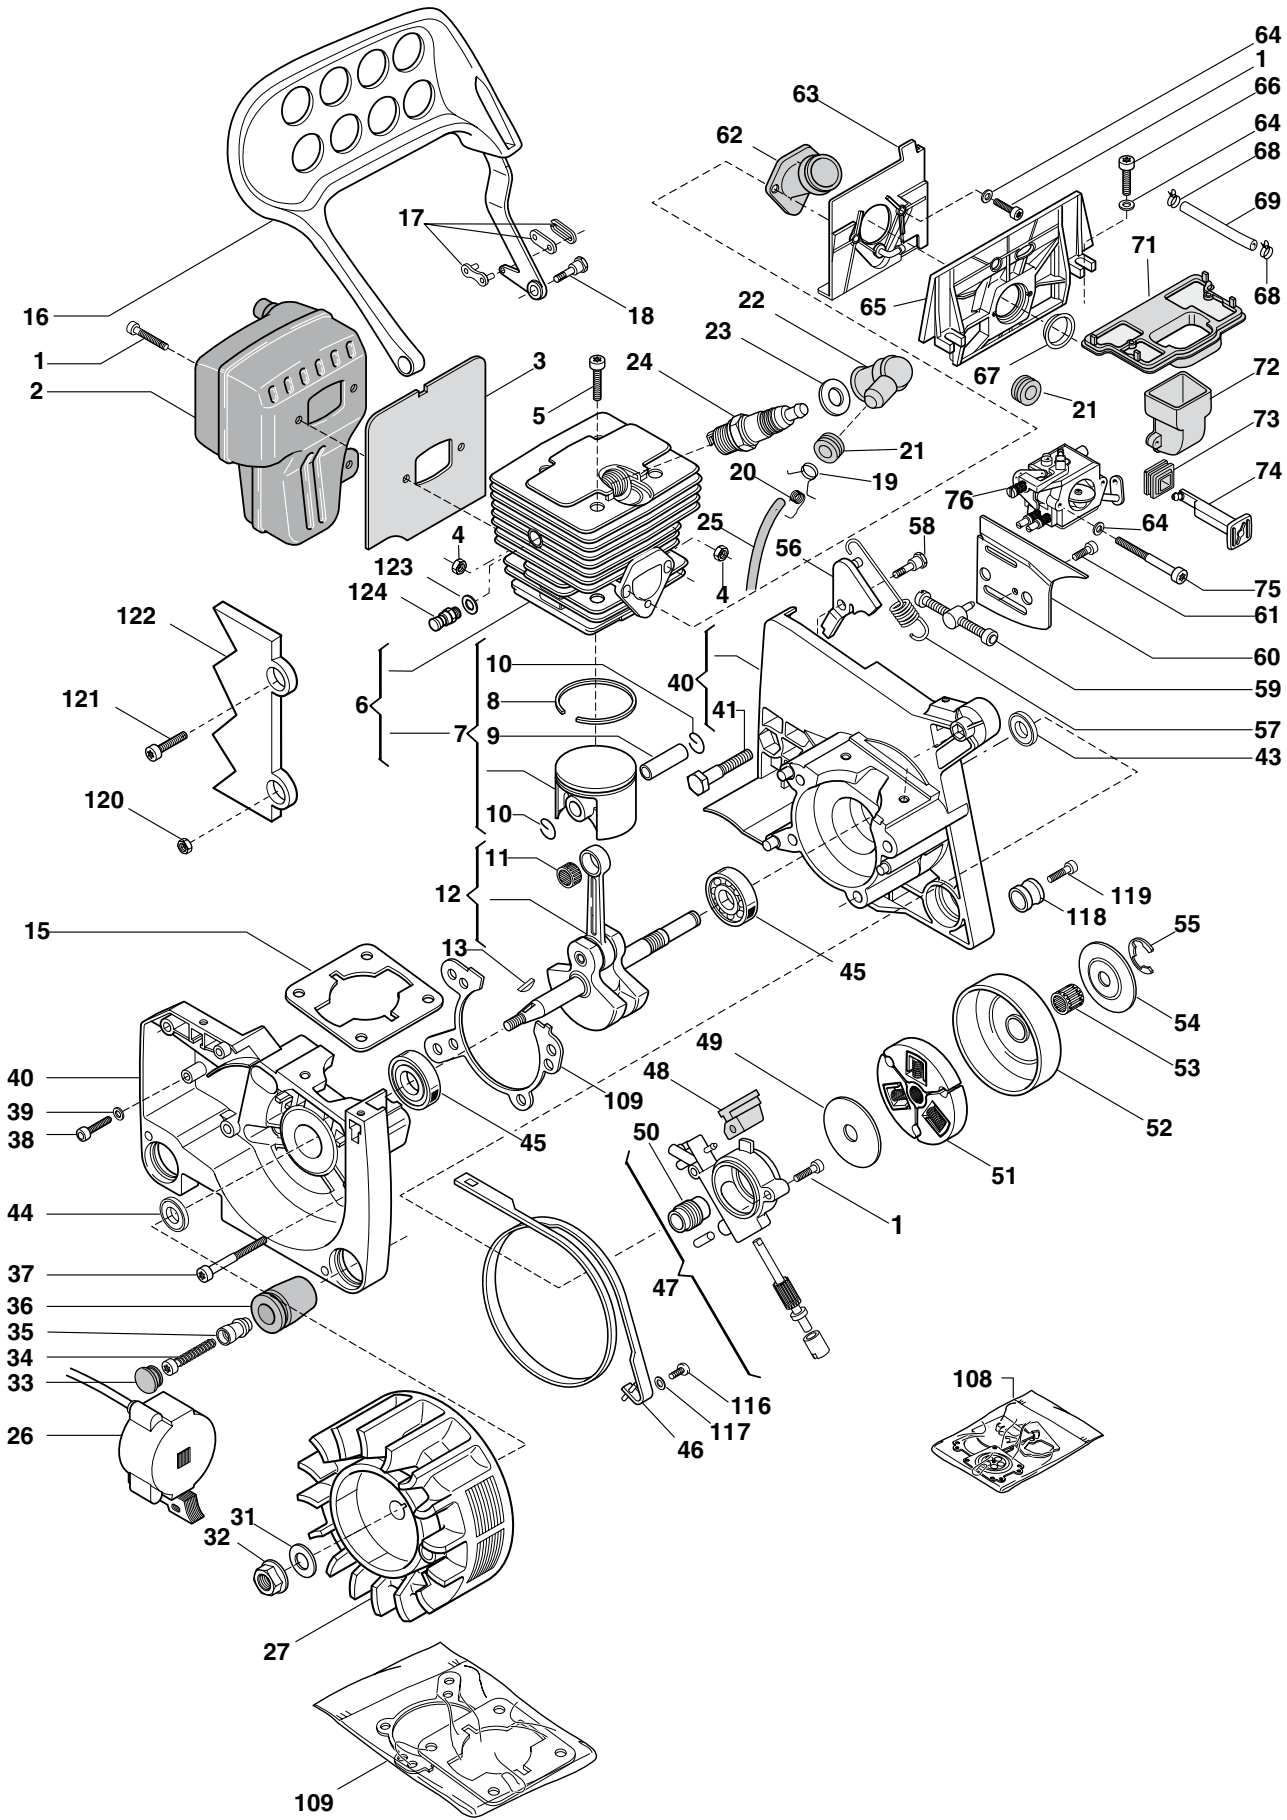

P 510

2009
MS055.0
1 / 4

POS.	CODE	Q.TY	DESCRIZIONE	DESCRIPTION	DESCRIPTION	BESCHREIBUNG	REMARKS
4	2432040	4	DADO	NUT	ECROU	MUTTER	
5	2135030	4	VITE	SCREW	VIS	SCHRAUBE	
6	8540970/2	1	ASS. CIL.-PIST. Ø45	CIL.-PISTON ASSY Ø 45	CYL.-PIST. Ø45	ZYLINDER-KOLBEN Ø 45	
7	8540960	1	ASS. PISTONE Ø45 (INCL. 8÷10)	PISTON ASSY Ø 45 (INCL. 8÷10)	ENS.PISTON Ø45	SET KOLBEN Ø 45	
8	3123110	1	FASCIA ELASTICA Ø45	PISTON RING Ø 45	COLLIER ÉLASTIQUE Ø45	KOLBENRING Ø 45	
9	3158080	1	SPINOTTO PISTONE X MOD. Ø 45	PISTON PIN X MOD. Ø 45	POINTEAU PISTON X MOD. Ø 45	KOLBENBOLZEN X MOD. Ø 45	
10	3356020	2	FERMO SPINOTTO	CIRCLIP	CIRCLIP POINTEAU	BOLZENSPERRE	
11	3116020	1	ASTUCCIO A RULLI 10X14X10	NEEDLE BEARING	ROUL. À AIGUILLES 10X14X10	WALZENROHR	
12	8251360	1	ASS. ALBERO MOTORE (INCL. 11)	CRANKSHAFT (INCL. 11)	ARBRE MOTEUR (INCL. 11)	SET MOTORWELLE	
13	3151010	1	LINGUETTA PER VOLANO	FLYWHEEL KEY	LANGUETTE POUR VOLANT	LASCHE F. SCHWUNGRAD	
15	3724190	1	GUARN. BASE CILINDRO	CYLINDER GASKET	GARN. BASE CYLINDRE	DICHTUNG BASIS ZYLINDER	
16	4563940	1	PARAMANO	HAND-GUARD	PROTÈGE-MAIN	HANDSCHUTZ	
17	4250720	1	GIUNZIONE CATENA	CHAIN CONNECTION	JONCTION CHAÎNE	KETTENANSCHLUSS	
18	3630660/1	1	PERNO PER PARAMANO	PIN	AXE POUR PROTÈGE-MAIN	STIFT F. HANDSCHUTZ	
19	3657450	1	FASCETTA SUPP. FILO BOBINA	CLAMP	COLLIER SUPPL. FIL BOBINE	SHELLE	
20	3657050	1	TERMINALE FILO BOBINA	SPARK PLUG SPRING	BORNE FIL BOBINE	ENDE SPULENDRAHT	
21	3745130	2	GOMMINO PASSACAVO	GROMMET	CAOUTCHOUC PASSE-CÂBLE	LIPPKLAMPE	
22	3748880	1	CAPPUCCIO CANDELA	SPARK PLUG COVER	CAPUCHON BOUGIE	ZÜNDKERZENKAPPE	
23	3721420	1	ROSETTA	WASHER	RONDELLE	SCHEIBE	
24	3210024	1	CANDELA	SPARK PLUG	BOUGIE	ZÜNDKERZE	
25	3211080	1	CAVO BOBINA	SPARK PLUG CABLE	CÂBLE BOUGIE	SPULENDRAHT	
26	3210690	1	BOBINA ELETTRONICA (INCL.25)	ELECTR. COIL (INCL.25)	BOBINE ÉLECTRONIQUE (INCL.25)	ELEKTRONIKSPULE	
27	4541220	1	VOLANO MAGNETE	FLYWHEEL	VOLANT AIMENT	SCHWUNGRAD MAGNET	
31	2312080	1	ROSETTA	WASHER	RONDELLE	SCHEIBE	
32	2432050	1	DADO	NUT	ECROU	MUTTER	
33	3749837	5	TAPPO PER GOMMINO ANTIVIB	CAP	BOUCH. POUR CAOUT. ANTI-VIB.	STOPFEN	
34	2123030	8	VITE	SCREW	VIS	SCHRAUBE	
35	3642680	5	BOCCOLA GOMMINO ANTIVIB.	BUSHING	DOUILLE CAOUT. ANTI-VIB.	BÜCHSE	
36	3744250	5	GOMMINO ANTIVIBRANTE	SHOCK ABSORBER	CAOUTCHOUC ANTI-VIBRATIONS	SCHWINGUNGSDÄMPFER	
37	2135130	4	VITE	SCREW	VIS	SCHRAUBE	
38	2132510	2	VITE	SCREW	VIS	SCHRAUBE	
39	2321050	2	ROSETTA	WASHER	RONDELLE	SCHEIBE	
40	8520940	1	COPPIA CARTER MOT. (INCL. 41,118,119,121)	CRANKCASE ASSY	COUPLE CARTER MOTEUR	PAAR MOTORABDECKUNG	
41	2112460/1	2	VITE BARRA	SCREW	VIS GUIDE	SCHRAUBE	
43	3121120	1	ANELLO DI TENUTA	SEAL RING	ANNEAU DE TENUE	DICHTRING	
44	3121070	1	ANELLO DI TENUTA	SEAL RING	ANNEAU DE TENUE	DICHTRING	
45	3112030	2	CUSCINETTO A SFERE ALBERO MOTORE	BALL BEARING	ROUL. À BILLES ARBRE MOT.	KUGELLAGER MOTOWELLE	
46	3613760	1	ASS. NASTRO FRENO CON SPINA EL.	BRAKE BAND	BANDE FREIN + GOUP. ÉLAST.	BREMSBAND	
47	8251590	1	ASS. POMPA OLIO (INCL.50)	OIL PUMP ASSY	POMPE À HUILE	SET ÖLPUMPE	
48	3744730	1	GOMMINO MANDATA OLIO	GASKET	CAOUT. REFOUL. HUILE	GUMMI ÖLZUFUHR	
49	3613770	1	ROSETTA	WASHER	RONDELLE	SCHEIBE	
50	3180310	1	VITE SENZA FINE	FEMALE SCREW	VIS SANS FIN	ENDLOSSCHRAUBE	
51	4252820/1	1	ASS. FRIZIONE (3 MASSE)	CLUTCH ASSY (3)	FRICTION (3)	SET KUPPLUNG (3)	