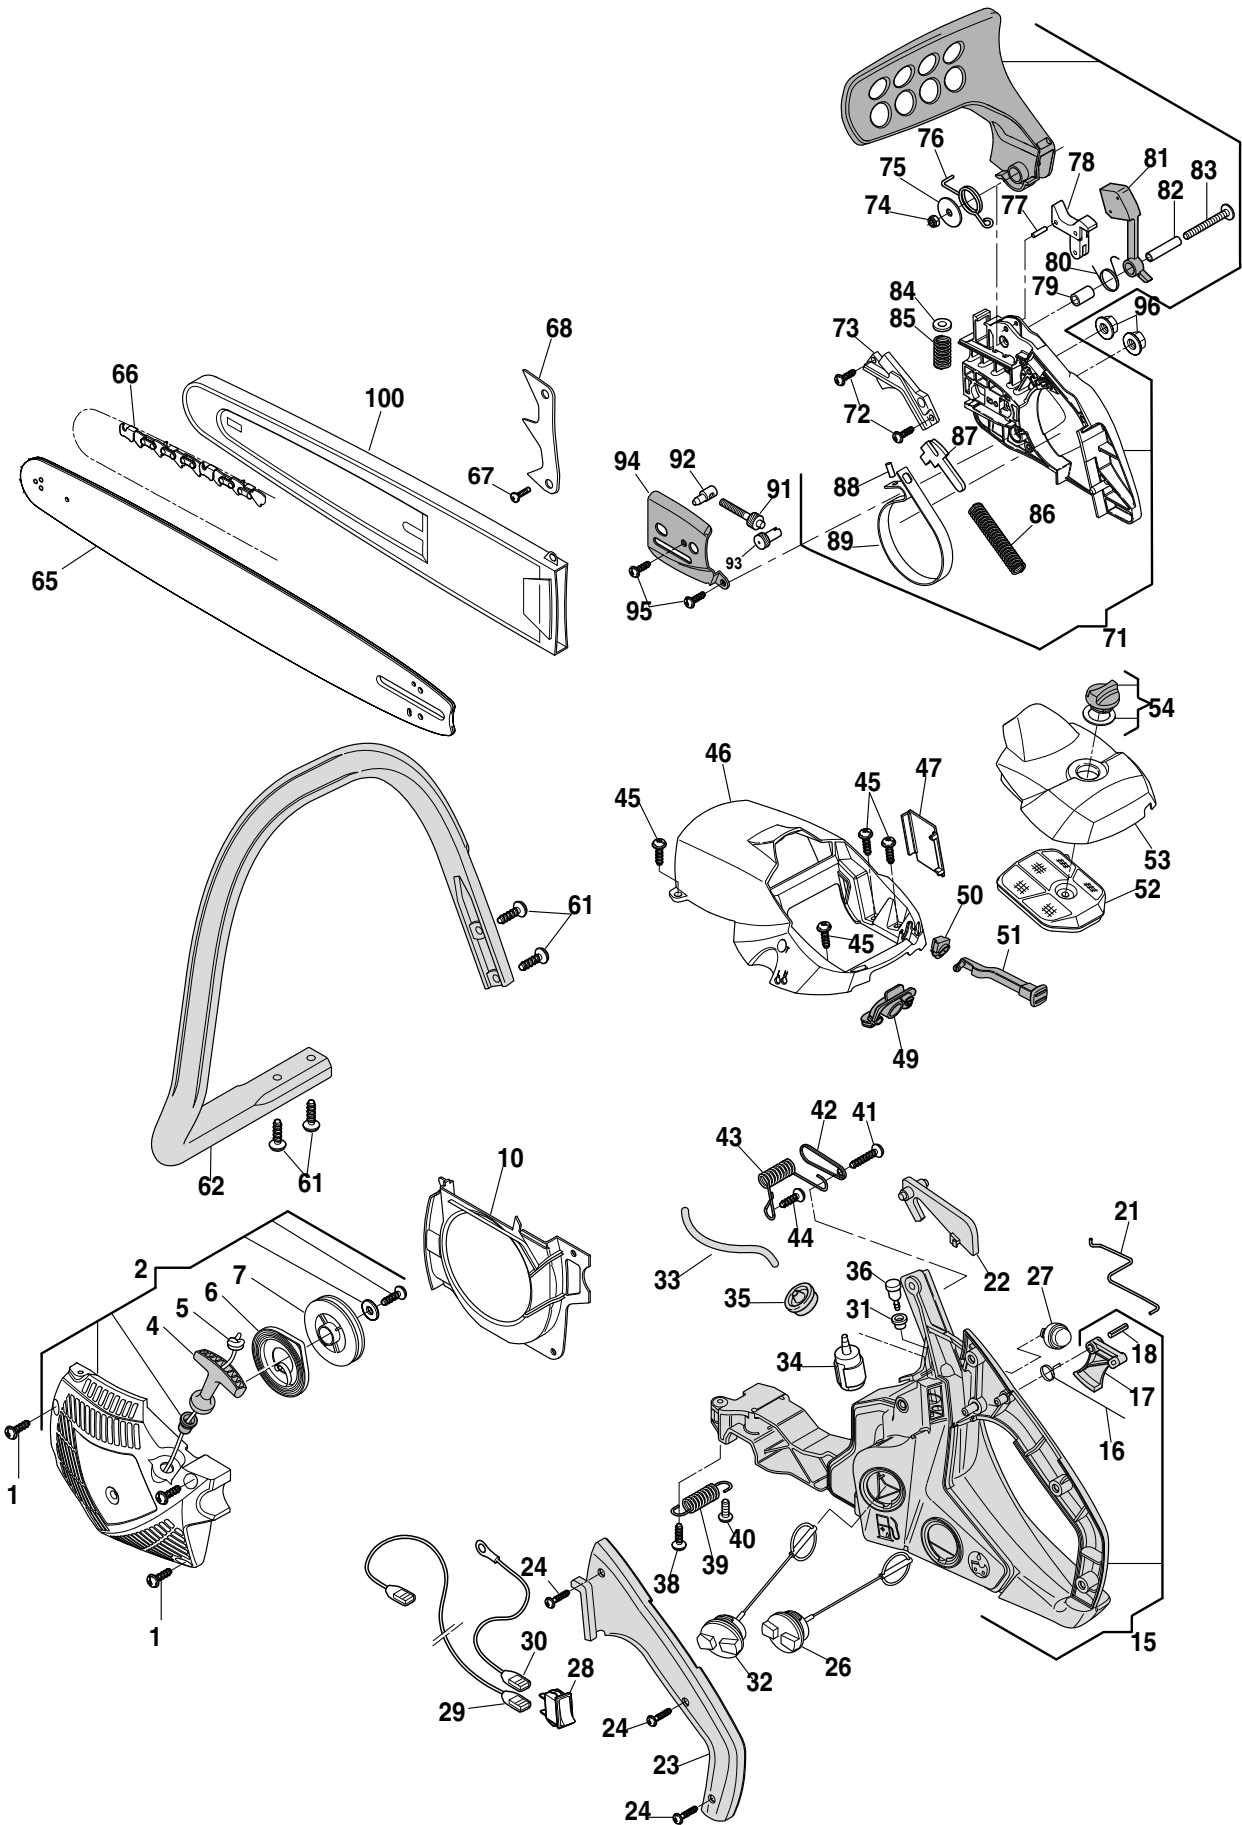

POS.	CODE	Q.TY	DESCRIZIONE	DESCRIPTION	DESCRIPTION	BESCHREIBUNG	REMARKS
52	383220000/0	1	FILTRO ARIA	AIR FILTER	FILTRE À AIR	LUFTFILTER	
53	323090019/0	1	COPRIFILTRO GIALLO	FILTER COVER YELLOW	COUVRE-FILTRE JAUNE	FILTERABD. GELB	
-	323090020/0	1	COPRIFILTRO ROSSO	FILTER COVER RED	COUVRE-FILTRE ROUGE	FILTERABD. ROT	
-	323090021/0	1	COPRIFILTRO ARANCIONE	FILTER COVER ORANGE	COUVRE-FILTRE ORANGE	FILTERABD. ORANGE	
54	383593501/0	1	ASS. POMELLO	KNOB ASS'Y	ENS. BOUTON	SET KNAUF	
61	123878025/0	4	VITE	SCREW	VIS	SCHRAUBE	
62	323105001/0	1	CORRIMANO	HANDLE	MAIN-COURANTE	HANDLAUF	
65	123900112/0	1	BARRA GUIDA 18"	GUIDE BAR 16"	GUIDE-CHAÎNE 16"	KETTENSTEG 16"	18" 325" .050" (1.3 MM)
66	4113713	1	CATENA 18"	CHAIN 16"	CHAÎNE 16"	KETTE 16"	18" 325" .050" (1.3 MM) - 72E
67	123878022/0	1	VITE	SCREW	VIS	SCHRAUBE	
68	323026001/0	1	ARPIONE	SPIKE	CLIQUET	SPERRKLINKE	
71	383059013/0	1	ASS. CARTER FRIZIONE GIALLO	CLUTCH HO. W/BR. ASSY YELLOW	CARTER FRICTION JAUNE	KUPPLUNGSGEH. GELB	
-	383059014/0	1	ASS. CARTER FRIZIONE ROSSO	CLUTCH HO. W/BR. ASSY RED	CARTER FRICTION ROUGE	KUPPLUNGSGEH. ROT	
-	383059015/0	1	ASS. CARTER FRIZIONE ARANCIONE	CLUTCH HO. W/BR. ASSY ORANGE	CARTER FRICTION ORANGE	KUPPLUNGSGEH. ORANGE	
72	123878023/0	2	VITE	SCREW	VIS	SCHRAUBE	
73	323109525/0	1	COPERCHIO FRENO	BRAKE COVER	COUVERCLE FREIN	BREMSDECKEL	
74	112154320/0	1	DADO	NUT	ECROU	MUTTER	
75	123657007/0	1	RONDELLA	WASHER	RONDELLE	UNTERLEGSCHIEBE	
76	123430573/0	1	MOLLA	SPRING	RESSORT	FEDER	
77	123753001/0	1	RULLINO	ROLLER	ROULEAU	WALZE	
78	383315051/0	1	LEVA AGGANCIAMENTO FRENO CATENA	CHAIN BRAKE LEVER	LEVIER ENCL. FREIN CHAÎNE	KLEMMUNG KETTENBREMSE	
79	123044213/0	1	DISTANZIALE	BUSHING	ENTRETOISE	DISTANZSTÜCK	
80	123430572/0	1	MOLLA	SPRING	RESSORT	FEDER	
81	323080001/0	1	CONTRAPPESO	BALANCE WEIGHT	CONTREPOIDS	GEGENGEWICHT	
82	123044213/0	1	DISTANZIALE	BUSHING	ENTRETOISE	DISTANZSTÜCK	
83	123878017/0	1	VITE	SCREW	VIS	SCHRAUBE	
84	323670001/0	1	PIASTRINA	PLATE	PLAQUE	HALTBLECH	
85	123430573/0	1	MOLLA	SPRING	RESSORT	FEDER	
86	123430565/0	1	MOLLA	SPRING	RESSORT	FEDER	
87	323315067/0	1	LEVA AGGANCIAMENTO FRENO	LEVER	LEVIER ENCLENCHEMENT FREIN	HEBEL F. BREMSE	
88	123753000/0	1	RULLINO	NEEDLE	ROULEAU	WALZE	
89	323448003/0	1	NASTRO FRENO	BRAKE BAND	BANDE FREIN	BREMSBAND	
91	123878027/0	1	VITE TENDICATENA	SCREW	VIS	SCHRAUBE	
92	123510096/0	1	TASSELLO TENDICATENA	BAR ADJUSTING BLOCK	GOUJON TENDEUR CHAÎNE	KETTENSANNER	
93	123796005/0	1	PERNO	PIN	TOURILLON	STIFT	
94	323311006/0	1	LAMIERINO BARRA ESTERNO	PLATE	PLAQUE GUIDE EXTERNE	BLECH STANGE AUSSEN	
95	123878023/0	2	VITE	SCREW	VIS	SCHRAUBE	
96	2670270	2	DADO	NUT	ECROU	MUTTER	
100	4181307	1	COPRIBARRA	CHAIN COVER	PROTÈGE-GUIDE	SCHW. STANGENABDECKUNG