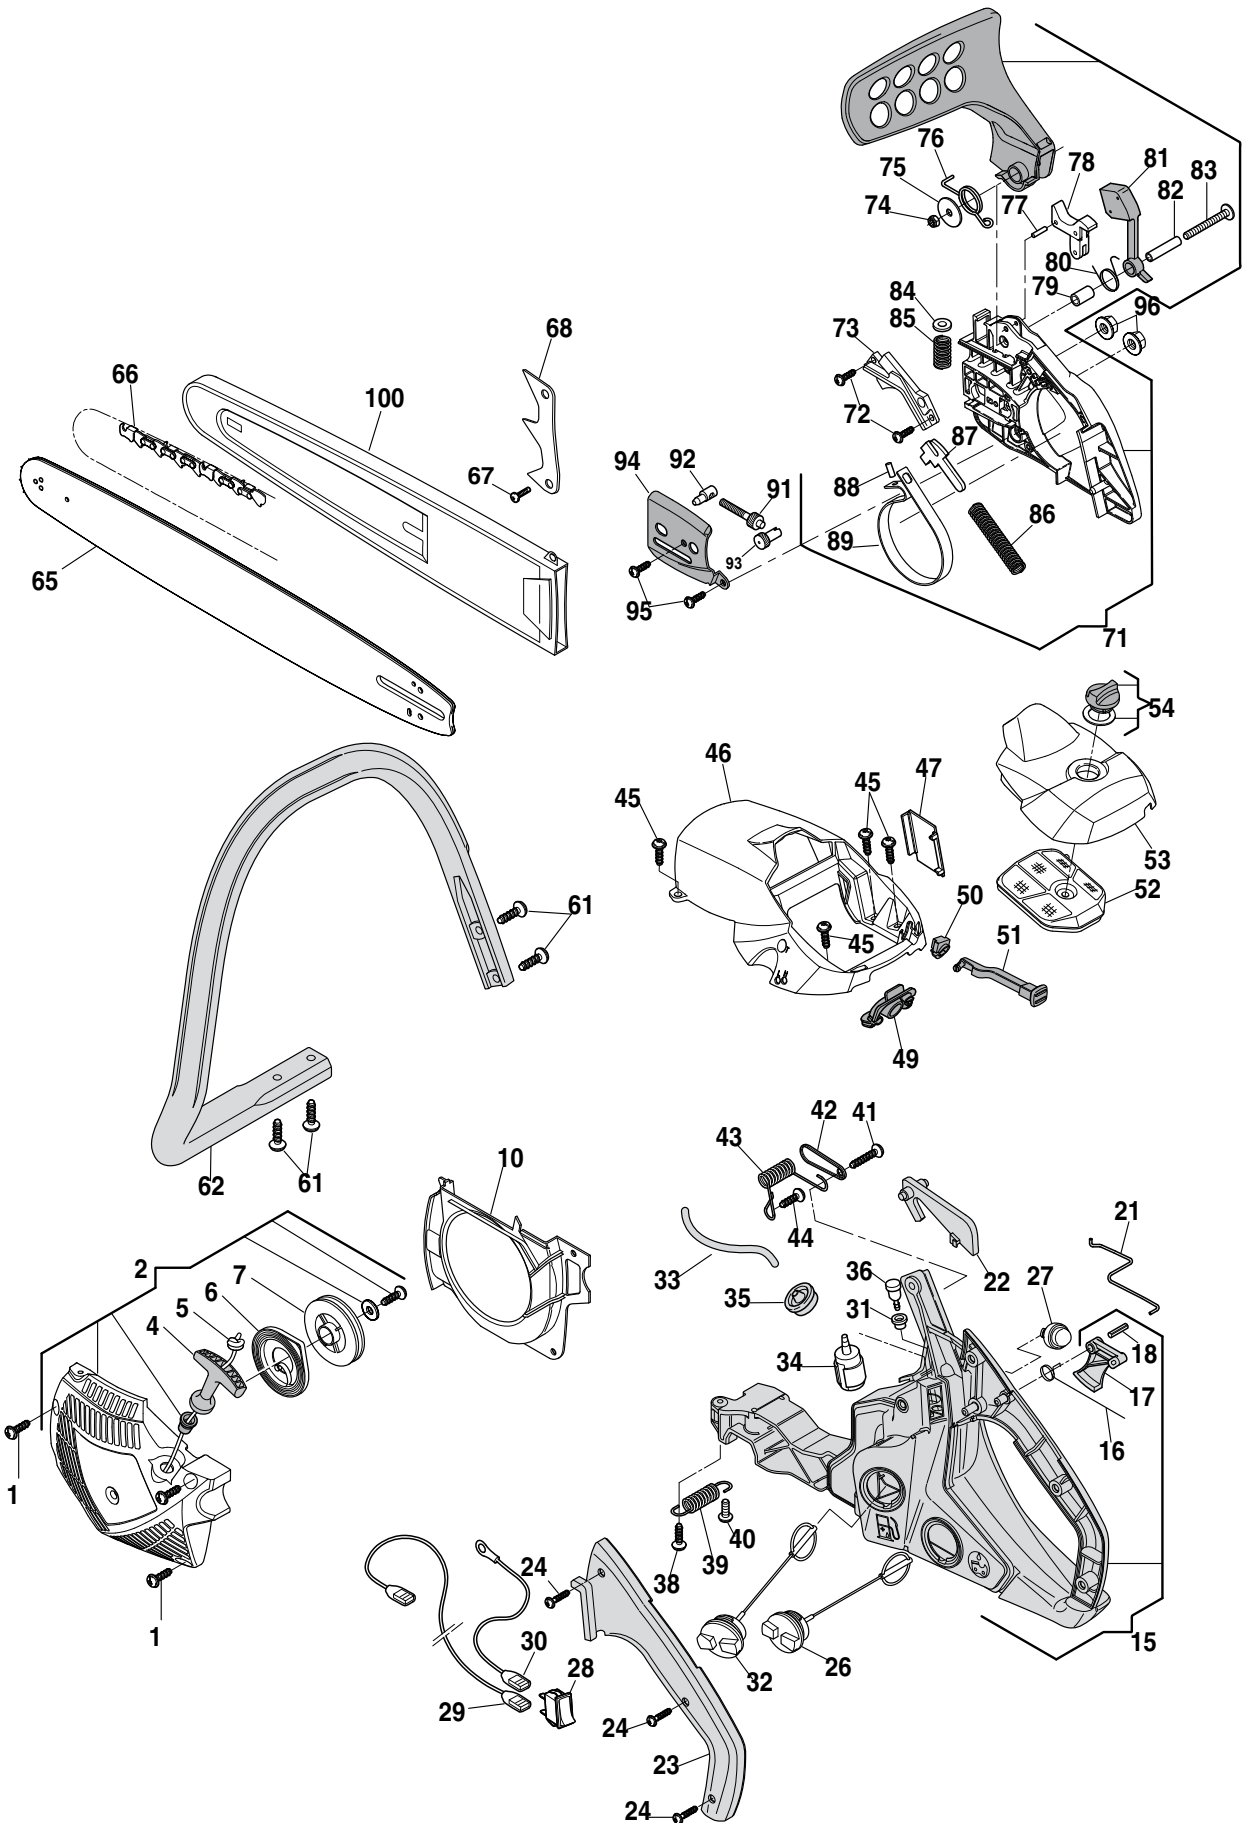

POS.	CODE	Q.TY	DESCRIZIONE	DESCRIPTION	DESCRIPTION	BESCHREIBUNG	REMARKS
57	123878021/0	4	VITE	SCREW	VIS	SCHRAUBE	
58	323109524/0	1	COPERCHIO POMPA	COVER PUMP	COUVERCLE POMPE	DECKEL ÖLPUMPE	
60	323867005/0	1	TUBO	TUBE	TUBE	ROHR	
61	323867004/0	1	TUBO PESCANTE OLIO	PICKUP OIL	TUYAU PLONGEUR HUILE	TREISTOFFZUFUHR	
62	323220002/0	1	ASS. FILTRO OLIO	OIL FILTER ASS.Y	FILTRE À HUILE	SET ÖLFILTER	
63	323652503/0	1	RONDELLA	WASHER	RONDELLE	UNTERLEGSCHIEBE	
71	123878022/0	4	VITE	SCREW	VIS	SCHRAUBE	
72	123878024/0	1	VITE	SCREW	VIS	SCHRAUBE	
73	323057003/0	1	ASS.CARTER MOTORE	CRANKASE ASS.Y	ENS. CARTER MOTEUR	PAAR MOTORABDE- CKUNG	
74	323790010/0	1	TAPPO PER GOMMINO ANTIVIB	CAP	BOUCH. POUR CAOUT. ANTI-VIB.	STOPFEN	
75	123878024/0	2	VITE	SCREW	VIS	SCHRAUBE	
76	323275008/0	1	GOMMINO ANTIVIBRAN- TE	SHOCK ABSORBER	CAOUTCHOUC ANTI- VIBRATIONS	SCHWINGUNGSDÄMPFER	
77	323275009/0	1	GOMMINO ANTIVIBRAN- TE	SHOCK ABSORBER	CAOUTCHOUC ANTI- VIBRATIONS	SCHWINGUNGSDÄMPFER	
78	323790011/0	1	TAPPO PER GOMMINO ANTIVIB	CAP	BOUCH. POUR CAOUT. ANTI-VIB.	STOPFEN	
81	323202000/0	1	FERMACATENA	CHAIN GUARD	BUTÉE CHAÎNE	KETTENSTOP	
82	123878018/0	1	VITE	SCREW	VIS	SCHRAUBE	
83	123878020/0	1	VITE	SCREW	VIS	SCHRAUBE	
84	323311005/0	1	PIASTRINA	PLATE	PLAQUE	PLATTE	
100	6995283	1	SERIE GUARNIZIONI	GASKET SET	JEU GARNITURES	SET DICHTUNGEN	