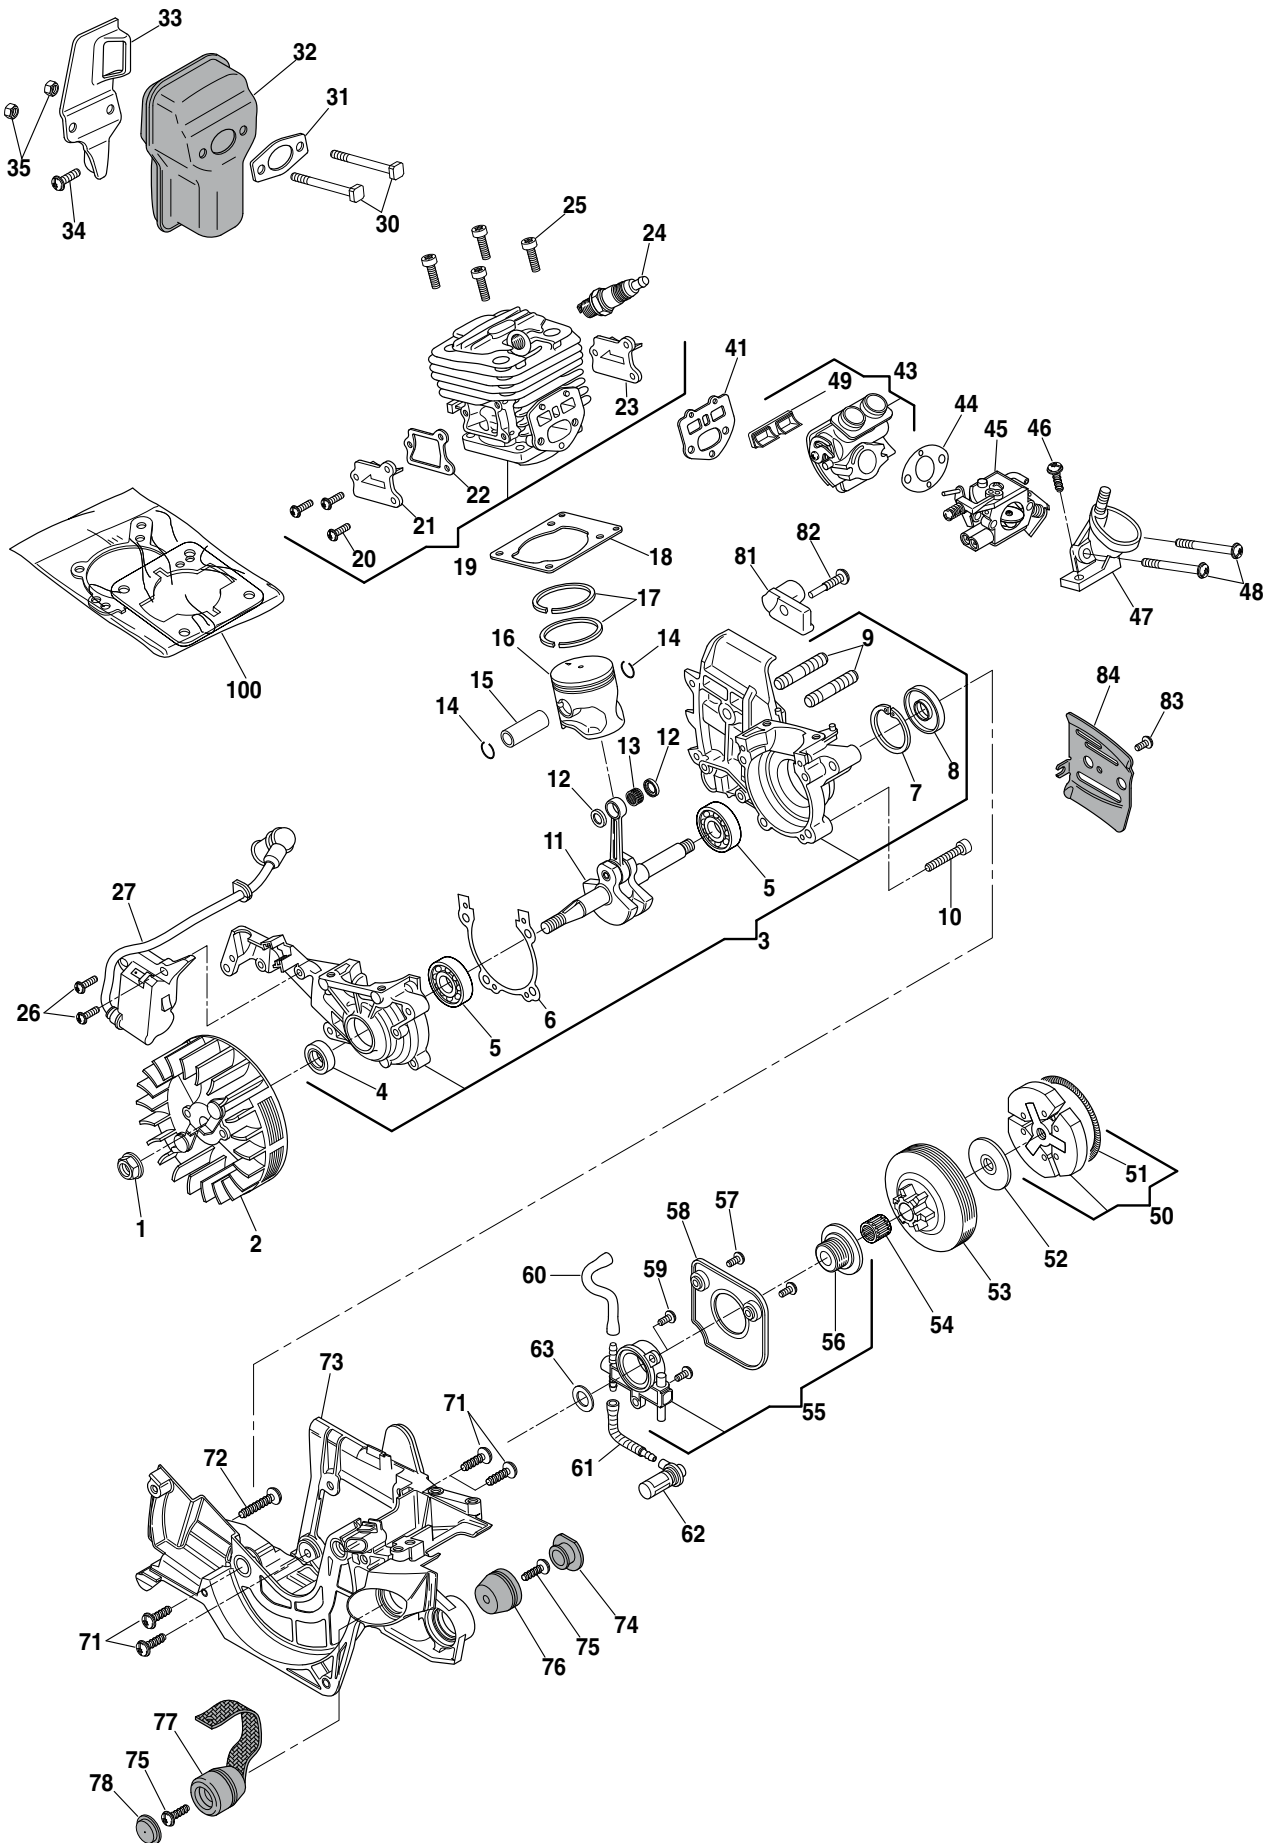

POS.	CODE	Q.TY	DESCRIZIONE	DESCRIPTION	DESCRIPTION	BESCHREIBUNG	REMARKS
57	123878021/0	4	VITE	SCREW	VIS	SCHRAUBE	
58	323109524/0	1	COPERCHIO POMPA	COVER PUMP	COUVERCLE POMPE	DECKEL ÖLPUMPE	
60	323867005/0	1	TUBO	TUBE	TUBE	ROHR	
61	323867004/0	1	TUBO PESCANTE OLIO	PICKUP OIL	TUYAU PLONGEUR HUILE	TREISTOFFZUFUHR	
62	323220002/0	1	ASS. FILTRO OLIO	OIL FILTER ASS.Y	FILTRE À HUILE	SET ÖLFILTER	
63	323652503/0	1	RONDELLA	WASHER	RONDELLE	UNTERLEGSCHIEBE	
71	123878022/0	4	VITE	SCREW	VIS	SCHRAUBE	
72	123878024/0	1	VITE	SCREW	VIS	SCHRAUBE	
73	323057003/0	1	ASS.CARTER MOTORE	CRANKASE ASS.Y	ENS. CARTER MOTEUR	PAAR MOTORABDE- CKUNG	
74	323790010/0	1	TAPPO PER GOMMINO ANTIVIB	CAP	BOUCH. POUR CAOUT. ANTI-VIB.	STOPFEN	
75	123878024/0	2	VITE	SCREW	VIS	SCHRAUBE	
76	323275008/0	1	GOMMINO ANTIVIBRAN- TE	SHOCK ABSORBER	CAOUTCHOUC ANTI- VIBRATIONS	SCHWINGUNGSDÄMPFER	
77	323275009/0	1	GOMMINO ANTIVIBRAN- TE	SHOCK ABSORBER	CAOUTCHOUC ANTI- VIBRATIONS	SCHWINGUNGSDÄMPFER	
78	323790011/0	1	TAPPO PER GOMMINO ANTIVIB	CAP	BOUCH. POUR CAOUT. ANTI-VIB.	STOPFEN	
81	323202000/0	1	FERMACATENA	CHAIN GUARD	BUTÉE CHAÎNE	KETTENSTOP	
82	123878018/0	1	VITE	SCREW	VIS	SCHRAUBE	
83	123878020/0	1	VITE	SCREW	VIS	SCHRAUBE	
84	323311005/0	1	PIASTRINA	PLATE	PLAQUE	PLATTE	
100	6995283	1	SERIE GUARNIZIONI	GASKET SET	JEU GARNITURES	SET DICHTUNGEN	