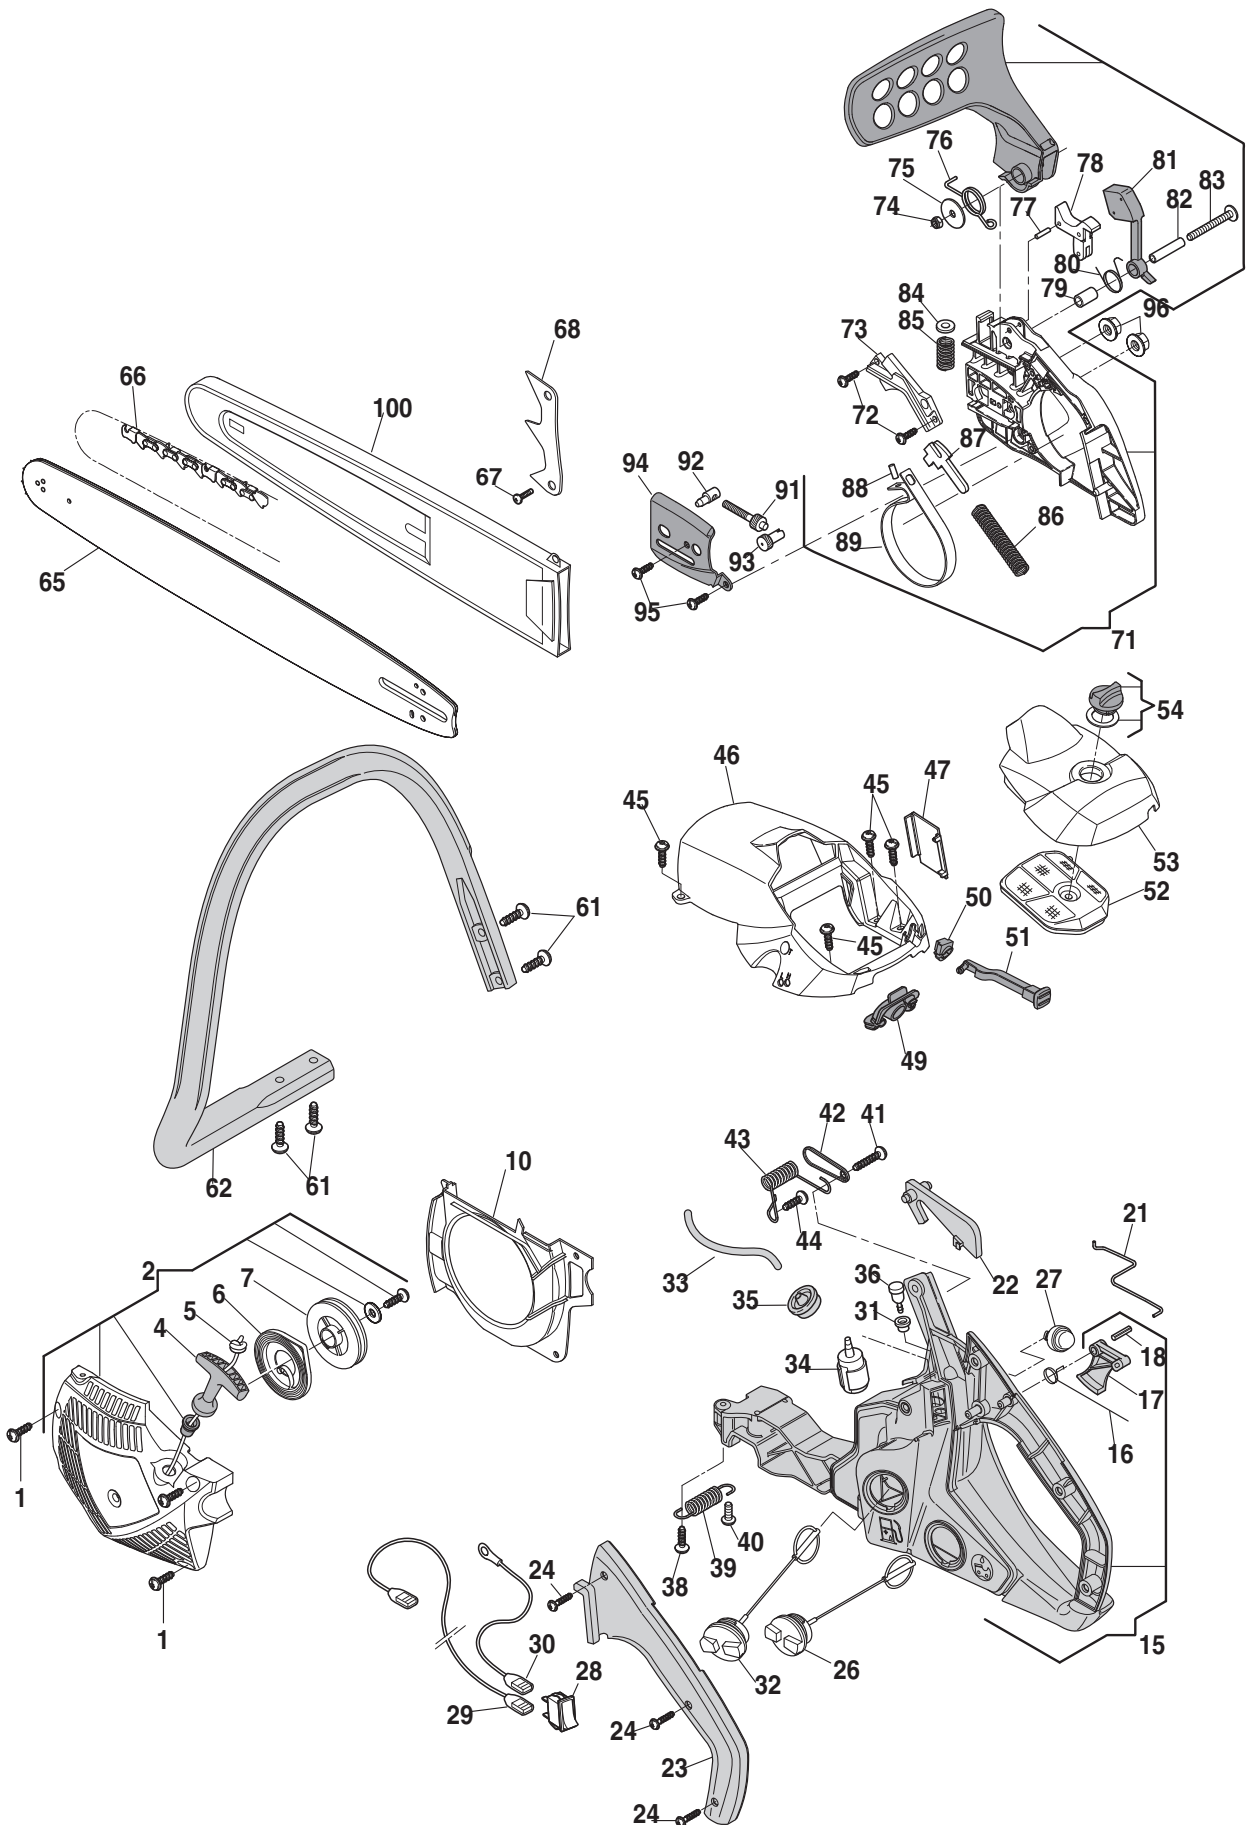

P
442

2008
258.0
1 / 3

POS.	CODE	Q.TY	DESCRIZIONE	DESCRIPTION	DESCRIPTION	BESCHREIBUNG	REMARKS
1	123878024/0	3	VITE	SCREW	VIS	SCHRAUBE	
2	383058018/0	1	ASS. AVVIATORE GIALLO	STARTER ASSY YELLOW	DÉMARREUR JAUNE	SET STARTER GELB	
-	383058019/0	1	ASS. AVVIATORE ROSSO	STARTER ASSY RED	DÉMARREUR ROUGE	SET STARTER ROT	
-	383058020/0	1	ASS. AVVIATORE ARAN- CIONE	STARTER ASSY ORANGE	DÉMARREUR ORANGE	SET STARTER ORANGE	
3	323044211/0	1	GOMMINO PASSACAVO	GROMMET	CAOUTCHOUC PASSE- CÂBLE	LIPPKLAMPE	
4	3750067	1	IMPUGNATURA AVVIA- MENTO	STARTER HANDLE	POIGNÉE DÉMARRAGE	GRIFF STARTER	
5	123234002/0	1	FUNE AVVIAMENTO	STARTER CORD	CÂBLE DÉMARRAGE	SEIL STARTER	
6	123430577/0	1	MOLLA AVVIAMENTO	STARTER SPRING	RESSORT DÉMARRAGE	FEDER STARTER	
7	323604003/0	1	PULEGGIA AVVIAMENTO	STARTER PULLEY	POULIE DÉMARRAGE	RIEMENSCHLEIBE STAR- TER	
8	3613420	1	RONDELLA	WASHER	RONDELLE	UNTERLEGSCHLEIBE	
9	123878024/0	1	VITE	SCREW	VIS	SCHRAUBE	
10	323107503/0	1	CONVOGLIATORE ARIA	AIR CONVEYOR	CONVOYEUR AIR	LUFTSAMMELLEITUNG	
15	383300015/0	1	ASS. IMPUGNATURA	HANDLE ASSY	ENS. POIGNÉE	SATZ GELBER	
16	123430567/0	1	MOLLA LEVA ACCELE- RATORE	SPRING	RESSORT	FEDER GASHEBEL	
17	323315063/0	1	LEVA ACCELERATORE	THROTTLE LEVER	LEVIER ACCÉLÉRATEUR	GASHEBEL	
21	123835001/0	1	TIRANTE ACCELERA- TORE	THROTTLE ROD	TIGE ACCÉLÉRATEUR	SPANNSTIFT GASHEBEL	
22	323315064/0	1	LEVA SICUREZZA	SAFETY LEVER	LEVIER DE SÉCURITÉ	SICHERHEITSHABEL	
23	323109520/0	1	PARTE SUPERIORE IMPUGNATURA	HANDLE, UPPER PART	POIGNÉE, PARTIE SUPE- RIEURE	GRIFF, OBERTEIL	
24	123878025/0	1	VITE	SCREW	VIS	SCHRAUBE	
26	383790003/0	1	TAPPO OLIO	CAP OIL TANK	BOUCHON D'HUILE	ÖLDECKEL	
27	23018000/0	1	PRIMER	PRIMER PUMP	PRIMER	PRIMER	
28	3210970	1	INTERRUTTORE STOP	SWITCH	INTERRUPTEUR D'AR- RÊT	STOP-SCHALTER	
29	123065018/0	1	CAVO DI STOP	STOP WIRE	CÂBLE ARRÊT	KABELSPERRE	
30	123065017/0	1	CAVO MASSA	EARTH CABLE	CÂBLE MASSE	ERDUNGSKABEL	
31	323275013/0	1	GOMMINO	GROMMET	CAOUTCHOUC	GUMMI	
32	383790002/0	1	ASS. TAPPO MIX	FUEL TANK-CAP ASS.Y	BOUCHON MÉLANGE	SET DECKEL TREIBSTOFF	
33	323867003/0	1	TUBO PESCANTE MIX	FUEL LINE	TUYAU PLONGEUR MÉLANGE	TREIBSTOFF-ZUFUHRLEI- TUNG	
34	183520000/0	1	ASS. PESCANTE MI- SCELA	INTAKE FILTER ASSY	PLONGEUR MÉLANGE	TREIFSTOFFLEITUNG	
35	323270512/0	1	GOMMINO PASSATUBI	GROMMET	RONDELLE CAOU- TCHOUC	GUMMIRINGE	
36	183875001/0	1	ASS. VALVOLA SFIATO	BREATHER VALVE ASS.Y	VANNE ÉVENT	SET LÜFTUNGSVENTIL	
38	123878024/0	1	VITE	SCREW	VIS	SCHRAUBE	
39	123430568/0	1	MOLLA	SPRING	RESSORT	FEDER	
40	123878022/0	1	VITE	SCREW	VIS	SCHRAUBE	
41	123878024/0	1	VITE	SCREW	VIS	SCHRAUBE	
42	323208402/0	1	PIASTRINA	PLATE	PLAQUE	HALTEBLECH	
43	123430569/0	1	MOLLA	SPRING	RESSORT	FEDER	
45	123878024/0	4	VITE	SCREW	VIS	SCHRAUBE	
46	323087005/1	1	COPRICILINDRO GIALLO	CYLINDER COVER YELLOW	COUVRE-CYLINDRE JAUNE	ZYLINDERABD. GELB	
-	323087006/1	1	COPRICILINDRO ROSSO	CYLINDER COVER RED	COUVRE-CYLINDRE ROUGE	ZYLINDERABD. ROT	
-	323087007/1	1	COPRICILINDRO ARAN- CIONE	CYLINDER COVER ORANGE	COUVRE-CYLINDRE ORANGE	ZYLINDERABD. ORANGE	
47	323653500/0	1	TAPPO	CAP	BOUCHON	STOPFEN	
49	323796006/0	1	GOMMINO	GROMMET	CAOUTCHOUC	GUMMI	
50	323796007/0	1	GOMMINO LEVA ARIA	GROMMET	CAOUTCHOUC LEVIER AIR	GUMMI CHOCKERHEBEL	
51	323315065/0	1	LEVA ARIA	CHOKER LEVER	LEVIER AIR	CHOKERHEBEL