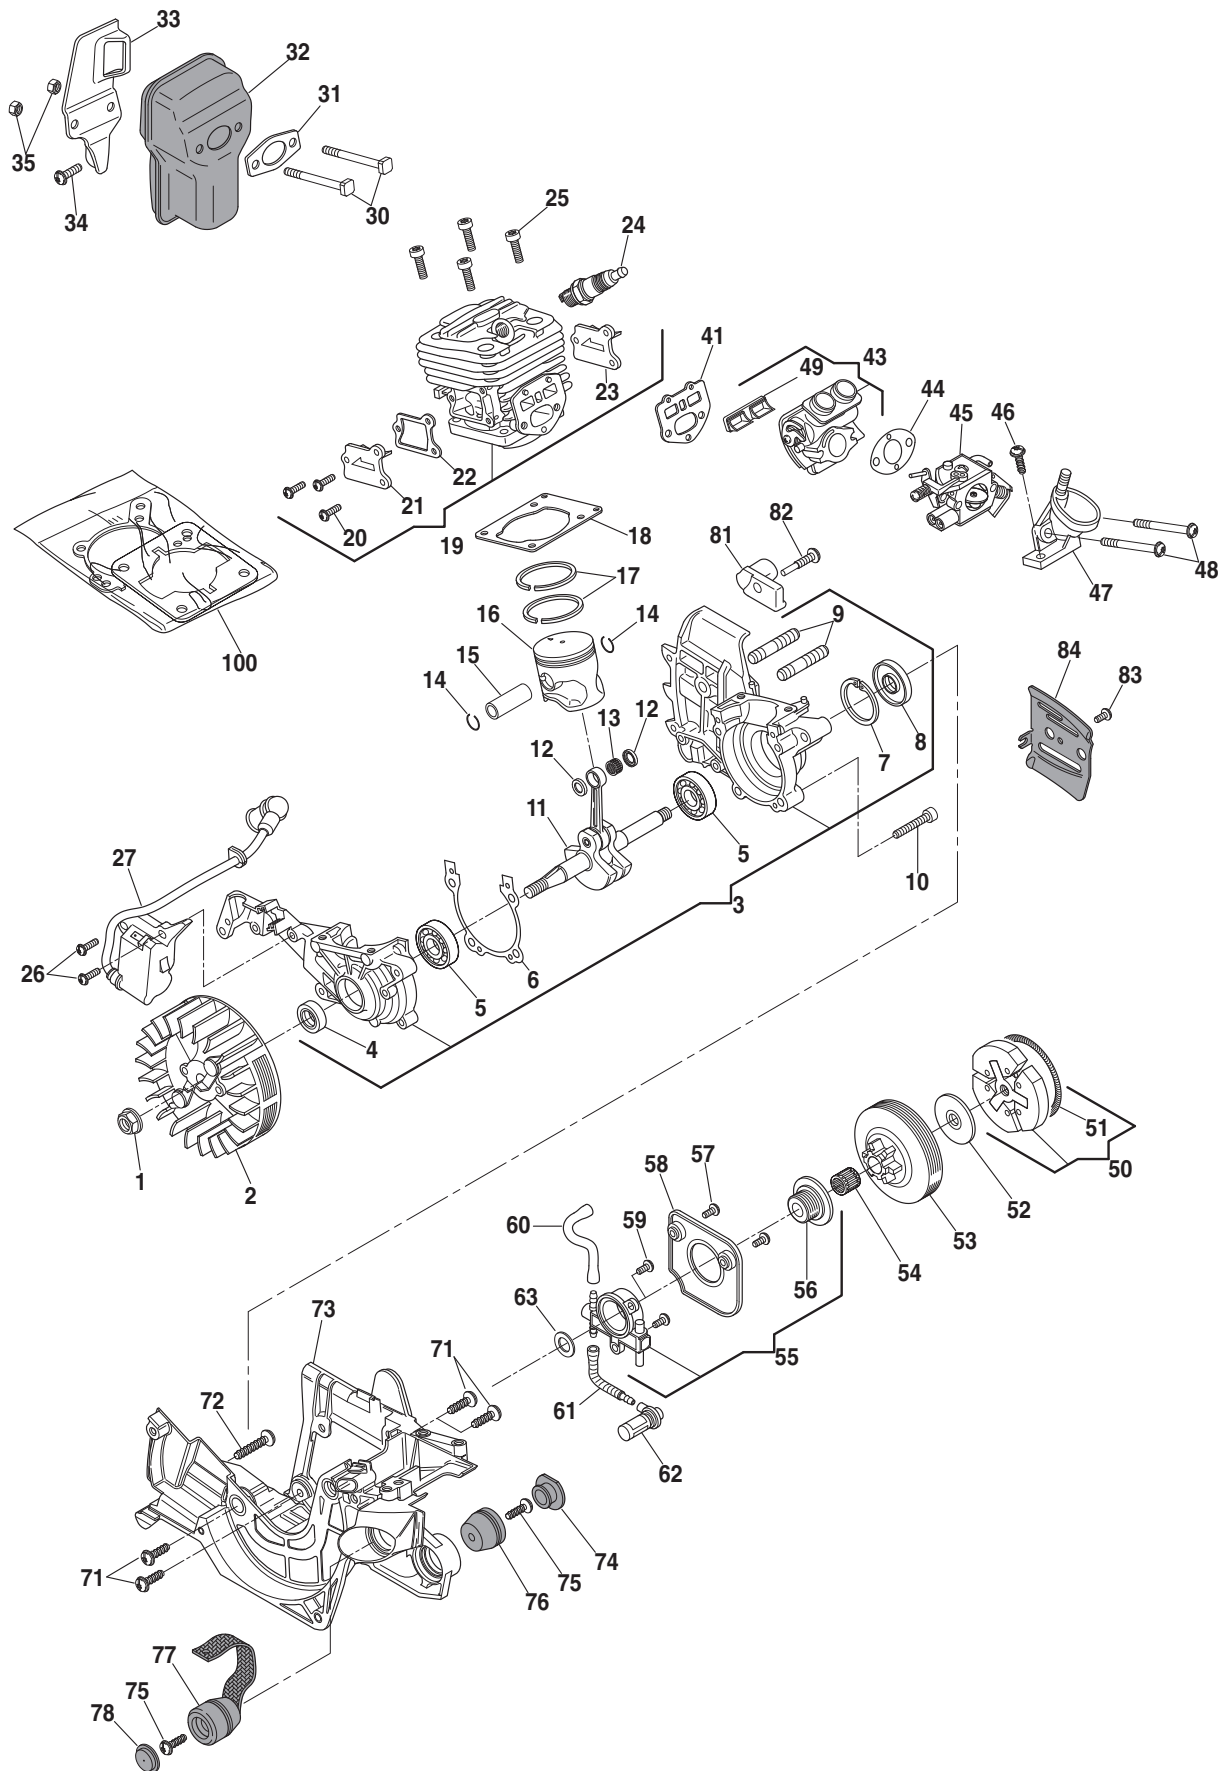

P  
442

2008  
257.0  
1 / 3

POS.	CODE	Q.TY	DESCRIZIONE	DESCRIPTION	DESCRIPTION	BESCHREIBUNG	REMARKS
1	112154200/0	1	DADO	NUT	ECROU	MUTTER	
2	383880002/0	1	ASS. VOLANO MAGNETE	FLYWHEEL ASSY	VOLANT AIMANT	SCHWUNGRAD MAGNET	
3	6995281	1	ASS. CARTER MOTORE	CRANKASE ASS.Y	ENS. CARTER MOTEUR	PAAR MOTORABDECKUNG	
4	6995278	1	ANELLO DI TENUTA	SEAL RING	ANNEAU DE TENUE	DICHTRING	
5	6995277	2	CUSCINETTO	BEARING	ROULEMENT	LAGER	
6	-	1	GUARNIZIONE	GASKET	GARNITURE	DICHTUNG	KIT POS. 100
7	6995255	1	ANELLO ELASTICO	ELASTIC RING	ANNEAU ÉLASTIQUE	ELASTISCHER RING	
8	6995257	1	ANELLO DI TENUTA	SEAL RING	ANNEAU DE TENUE	DICHTRING	
9	6995028	2	PRIGIONIERO BARRA	STUD	PRISONNIER GUIDE	STIFTSCHRAUBE STANGE	
10	6995276	4	VITE	SCREW	VIS	SCHRAUBE	
11	6995314	1	ASS. ALBERO MOTORE	CRANKSHAFT	ARBRE MOTEUR	SET MOTORWELLE	
12	6995265	2	RONDELLA	WASHER	RONDELLE	UNTERLEGSCHIEBE	
13	6995304	1	CUSCINETTO	BEARING	ROUL. À BILLES	KUGELLAGER	
14	6995256	2	FERMO SPINOTTO	WASHER, PISTON PIN	CIRCLIP POINTEAU	ANSCHLAG ZAPFEN	
15	6995313	1	SPINOTTO PISTONE	PISTON PIN	POINTEAU PISTON	KOLBENBOLZEN	
16	6995287	1	PISTONE	PISTON	PISTON	KOLBEN	
17	6995258	2	FASCIA ELASTICA	PISTON RING	COLLIER ÉLASTIQUE	KOLBENRING	
18	-	1	GUARNIZIONE	GASKET	GARNITURE	DICHTUNG	KIT POS. 100
19	6995284	1	ASS. CILINDRO	CYLINDER ASSY	ENS.CYLINDRE	SET ZYLINDER	
20	123878020/0	6	VITE	SCREW	VIS	SCHRAUBE	
21	6995320	1	COPERCHIO	COVER	COUVERCLE	DECKEL	
22	6995322	2	GUARNIZIONE	GASKET	GARNITURE	DICHTUNG	
23	6995321	1	COPERCHIO	COVER	COUVERCLE	DECKEL	
24	23051000/0	1	CANDELA	SPARK PLUG	BOUGIE	ZÜNDKERZE	
25	6995319	4	VITE	SCREW	VIS	SCHRAUBE	
26	123878021/0	2	VITE	SCREW	VIS	SCHRAUBE	
27	383044000/0	1	BOBINA ELETTRONICA	ELECTRONIC COIL	BOBINE ÉLECTRONIQUE	ELEKTRONIKSPULE	
30	123878028/0	2	VITE	SCREW	VIS	SCHRAUBE	
31	123280012/0	1	GUARNIZIONE	GASKET	GARNITURE	DICHTUNG	
32	183740000/0	1	ASS. SILENZIATORE	MUFFLER ASSY	SILENCIEUX	SET SCHALLDÄMPFER	
33	323140055/0	1	DEFLETTORE	DEFLECTOR	DEFLECTEUR	ABWEISER	
34	123878022/0	1	VITE	SCREW	VIS	SCHRAUBE	
35	2432040	2	DADO	NUT	ECROU	MUTTER	
41	123280015/0	1	GUARNIZIONE	GASKET	GARNITURE	DICHTUNG	
43	383073500/0	1	COLLETTORE ASPIRAZIONE	INTAKE MANIFOLD	COLLECTEUR D'ASPIRATION	KOLLEKTOR ANSAUGUNG	
44	123280011/0	1	GUARNIZIONE	GASKET	GARNITURE	DICHTUNG	
45	123054016/0	1	CARBURATORE	CARBURETTOR	CARBURATEUR	VERGASER	
46	123878024/0	1	VITE	SCREW	VIS	SCHRAUBE	
47	323073503/0	1	COLLETTORE ARIA	AIR MANIFOLD	COLLECTEUR AIR	LUFTKOLLEKTOR	
48	123878019/0	2	VITE	SCREW	VIS	SCHRAUBE	
49	323275015/0	1	GUARNIZIONE	GASKET	GARNITURE	DICHTUNG	
50	383215001/0	1	ASS. FRIZIONE	CLUTCH ASS.Y	FRICTION	SET KUPPLUNG	
51	123430566/0	1	MOLLA	SPRING	RESSORT	FEDER	
52	323657006/0	1	RASAMENTO CAMPANA	SPROCKET WASHER	RONDELLE CLOCHE	SCHEIBE GLOCKE	
53	323050003/0	1	ASS.CAMPANA FRIZIONE	DRUM ASS'Y, CLUTCH	CLOCHE FRICTION	SET KUPPLUNGSGLOCKE	
54	123235000/0	1	GABBIA A RULLI	NEEDLE BEARING	CAGE À ROULEMENTS	WALZENKÄFIG	
55	383594503/0	1	ASS. POMPA OLIO	OIL PUMP ASSY	POMPE À HUILE	SET ÖLPUMPE	
56	323878026/0	1	VITE SENZA FINE	FEMALE SCREW	VIS SANS FIN	ENDLOSSCHRAUBE	
57	123878021/0	4	VITE	SCREW	VIS	SCHRAUBE	