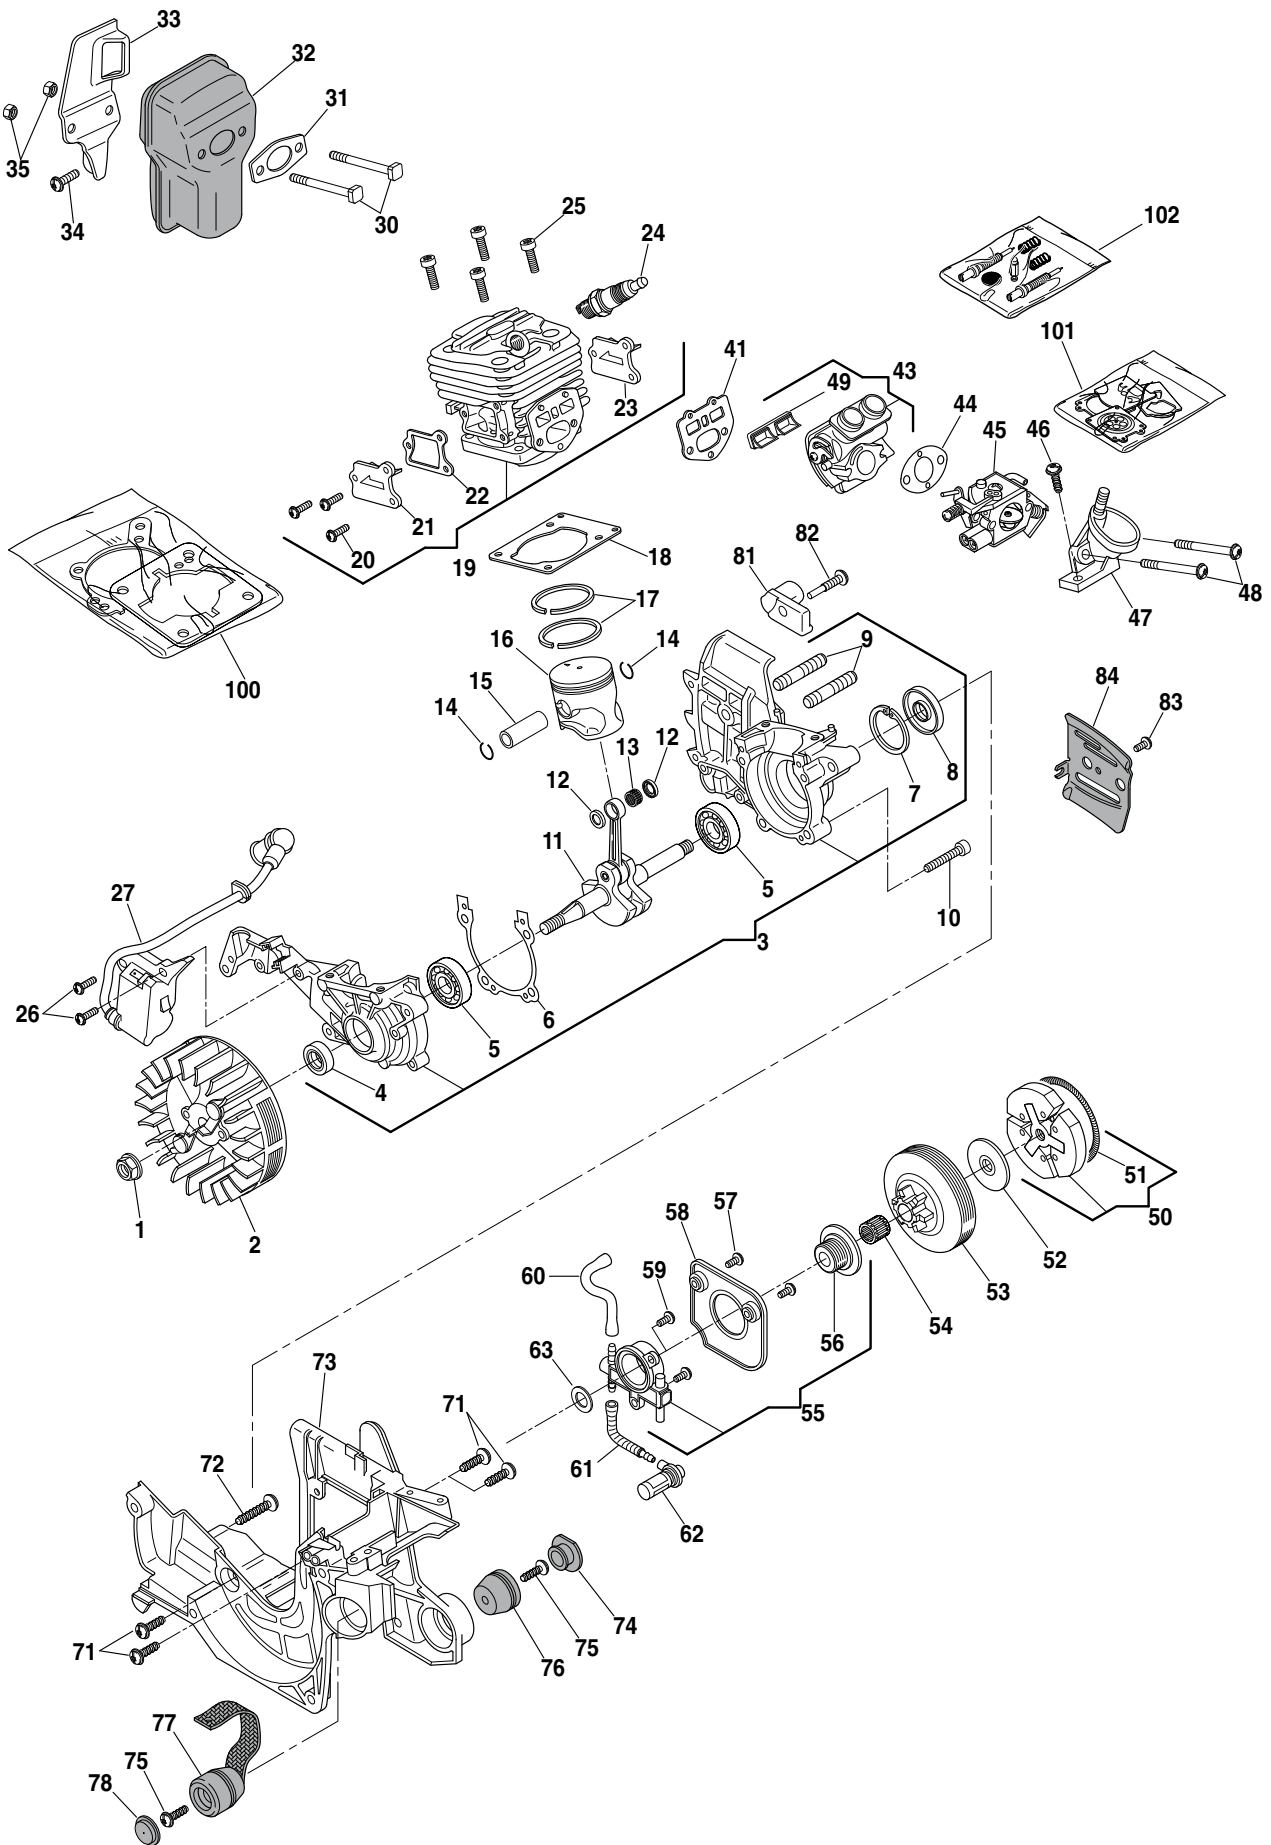

P 420

2009
MS041.0
3 / 4

POS.	CODE	Q.TY	DESCRIZIONE	DESCRIPTION	DESCRIPTION	BESCHREIBUNG	REMARKS
58	6995305	1	COPERCHIO POMPA	COVER PUMP	COUVERCLE POMPE	DECKEL ÖLPUMPE	
60	6995295	1	TUBO	TUBE	TUBE	ROHR	
61	6995280	1	TUBO PESCANTE OLIO	PICKUP OIL	TUYAU PLONGEUR HUILE	TREISTOFFZUFUHR	
62	6995296	1	ASS. FILTRO OLIO	OIL FILTER ASS.Y	FILTRE À HUILE	SET ÖLFILTER	
63	6995223	1	RONDELLA	WASHER	RONDELLE	UNTERLEGSCHIBE	
71	6995062	4	VITE	SCREW	VIS	SCHRAUBE	
72	6995002	1	VITE	SCREW	VIS	SCHRAUBE	
73	6995297	1	ASS.CARTER MOTORE	CRANKASE ASS.Y	ENS. CARTER MOTEUR	PAAR MOTORABDE- CKUNG	
74	6995068	1	TAPPO PER GOMMINO ANTIVIB	CAP	BOUCH. POUR CAOUT. ANTI-VIB.	STOPFEN	
75	6995253	2	VITE	SCREW	VIS	SCHRAUBE	
76	6995038	1	GOMMINO ANTIVIBRAN- TE	SHOCK ABSORBER	CAOUTCHOUC ANTI- VIBRATIONS	SCHWINGUNGSDÄMPFER	
77	6995303	1	GOMMINO ANTIVIBRAN- TE	SHOCK ABSORBER	CAOUTCHOUC ANTI- VIBRATIONS	SCHWINGUNGSDÄMPFER	
78	6995274	1	TAPPO PER GOMMINO ANTIVIB	CAP	BOUCH. POUR CAOUT. ANTI-VIB.	STOPFEN	
81	6995279	1	FERMACATENA	CHAIN GUARD	BUTÉE CHAÎNE	KETTENSTOP	
82	6995262	1	VITE	SCREW	VIS	SCHRAUBE	
83	6995259	1	VITE	SCREW	VIS	SCHRAUBE	
84	6995263	1	PIASTRINA	PLATE	PLAQUE	PLATTE	
100	6995283	1	SERIE GUARNIZIONI	GASKET SET	JEU GARNITURES	SET DICHTUNGEN	
101	6995315	1	KIT MEMB-GUARNIZ.	DIAPH.-GASKET SET	JEU GARNITURES	SET DICHTUNGEN	
102	6995288	1	KIT RIPARAZIONE	KIT REPAIR	KIT RÉPARATION	SATZ REPARATUR	