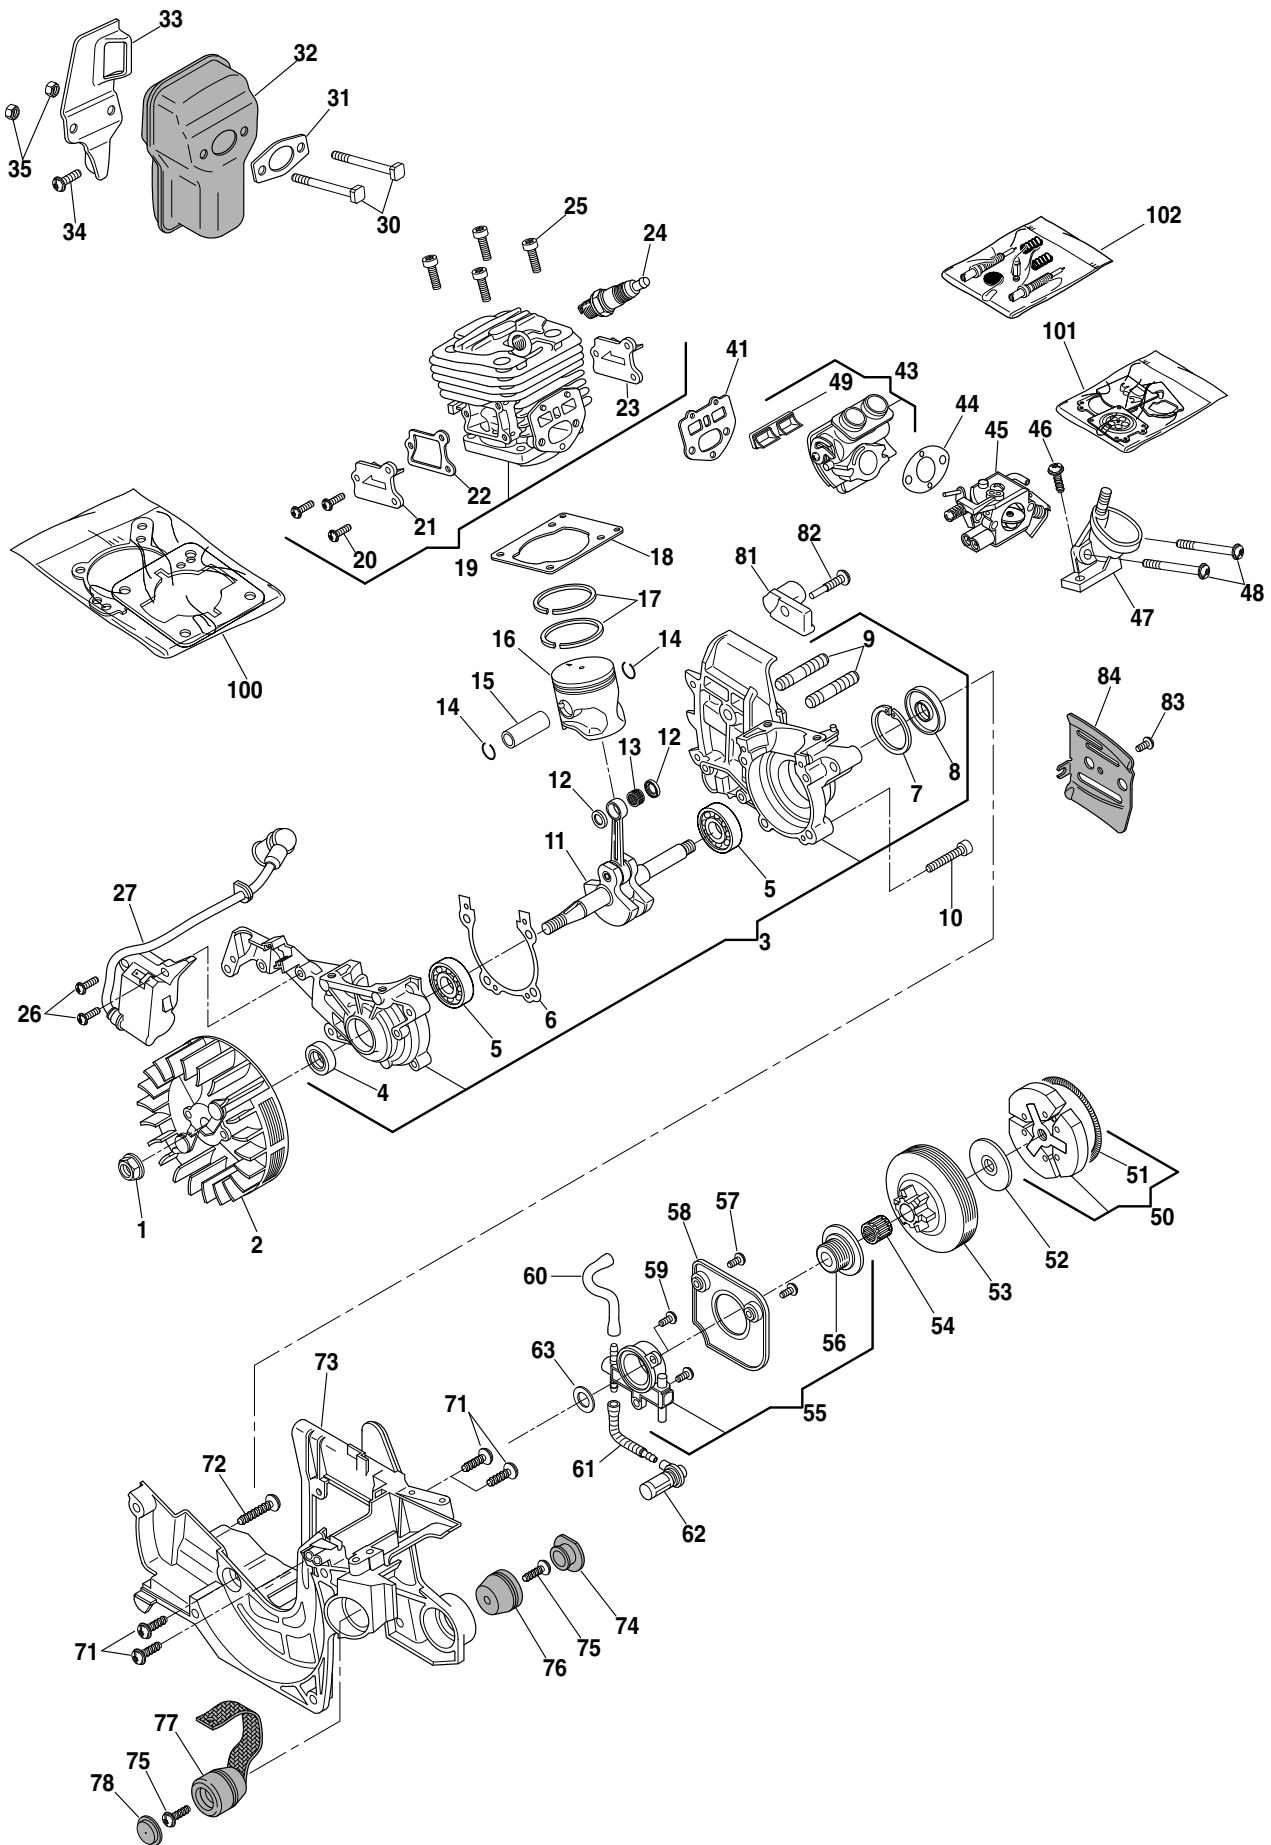

P 420

2009
MS041.0
1 / 4

POS.	CODE	Q.TY	DESCRIZIONE	DESCRIPTION	DESCRIPTION	BESCHREIBUNG	REMARKS
1	123120004/0	1	DADO	NUT	ECROU	MUTTER	.
2	6995289	1	ASS. VOLANO MAGNETE	FLYWHEEL ASSY	VOLANT AIMANT	SCHWUNGRAD MAGNET	.
3	6995281	1	ASS. CARTER MOTORE	CRANKASE ASS.Y	ENS. CARTER MOTEUR	PAAR MOTORABDE- CKUNG	.
4	6995278	1	ANELLO DI TENUTA	SEAL RING	ANNEAU DE TENUE	DICHTRING	.
5	6995277	2	CUSCINETTO	BEARING	ROULEMENT	LAGER	.
6	-	1	GUARNIZIONE	GASKET	GARNITURE	DICHTUNG	KIT POS. 100
7	6995255	1	ANELLO ELASTICO	ELASTIC RING	ANNEAU ÉLASTIQUE	ELASTISCHER RING	.
8	6995257	1	ANELLO DI TENUTA	SEAL RING	ANNEAU DE TENUE	DICHTRING	.
9	6995028	2	PRIGIONIERO BARRA	STUD	PRISONNIER GUIDE	STIFTSCHRAUBE STANGE	.
10	6995276	4	VITE	SCREW	VIS	SCHRAUBE	.
11	6995314	1	ASS. ALBERO MOTORE	CRANKSHAFT	ARBRE MOTEUR	SET MOTORWELLE	.
12	6995265	2	RONDELLA	WASHER	RONDELLE	UNTERLEGSCHLEIBE	.
13	6995304	1	CUSCINETTO	BEARING	ROUL. À BILLES	KUGELLAGER	.
14	6995256	2	FERMO SPINOTTO	WASHER, PISTON PIN	CIRCLIP POINTEAU	ANSCHLAG ZAPFEN	.
15	6995313	1	SPINOTTO PISTONE	PISTON PIN	POINTEAU PISTON	KOLBENBOLZEN	.
16	6995287	1	PISTONE	PISTON	PISTON	KOLBEN	.
17	6995258	2	FASCIA ELASTICA	PISTON RING	COLLIER ÉLASTIQUE	KOLBENRING	.
18	-	1	GUARNIZIONE	GASKET	GARNITURE	DICHTUNG	KIT POS. 100
19	6995284	1	ASS. CILINDRO	CYLINDER ASSY	ENS.CYLINDRE	SET ZYLINDER	.
20	6995259	6	VITE	SCREW	VIS	SCHRAUBE	.
21	6995320	1	COPERCHIO	COVER	COUVERCLE	DECKEL	.
22	6995322	2	GUARNIZIONE	GASKET	GARNITURE	DICHTUNG	.
23	6995321	1	COPERCHIO	COVER	COUVERCLE	DECKEL	.
24	3210024	1	CANDELA	SPARK PLUG	BOUGIE	ZÜNDKERZE	.
25	6995319	4	VITE	SCREW	VIS	SCHRAUBE	.
26	6995261	2	VITE	SCREW	VIS	SCHRAUBE	.
27	6995290	1	BOBINA ELETTRONICA	ELECTRONIC COIL	BOBINE ÉLECTRONIQUE	ELEKTRONIKSPULE	.
30	6995293	2	VITE	SCREW	VIS	SCHRAUBE	.
31	-	1	GUARNIZIONE	GASKET	GARNITURE	DICHTUNG	KIT POS. 100
32	6995292	1	ASS. SILENZIATORE	MUFFLER ASSY	SILENCIEUX	SET SCHALLDÄMPFER	.
33	6995294	1	DEFLETTORE	DEFLECTOR	DEFLECTEUR	ABWEISER	.
34	6995062	1	VITE	SCREW	VIS	SCHRAUBE	.
35	6995064	2	DADO	NUT	ECROU	MUTTER	.
41	-	1	GUARNIZIONE	GASKET	GARNITURE	DICHTUNG	KIT POS. 100
43	6995285	1	COLLETTORE ASPIRA- ZIONE	INTAKE MANIFOLD	COLLECTEUR D'ASPI- RATION	KOLLEKTOR ANSAUGUNG	.
44	-	1	GUARNIZIONE	GASKET	GARNITURE	DICHTUNG	KIT POS. 100
45	6995291	1	CARBURATORE	CARBURETTOR	CARBURATEUR	VERGASER	.
46	23878013/0	1	VITE	SCREW	VIS	SCHRAUBE	.
47	6995267	1	COLLETTORE ARIA	AIR MANIFOLD	COLLECTEUR AIR	LUFTKOLLEKTOR	.
48	6995271	2	VITE	SCREW	VIS	SCHRAUBE	.
49	6995323	1	GUARNIZIONE	GASKET	GARNITURE	DICHTUNG	.
50	6995282	1	ASS. FRIZIONE	CLUTCH ASS.Y	FRICTION	SET KUPPLUNG	.
51	6995272	1	MOLLA	SPRING	RESSORT	FEDER	.
52	6995266	1	RASAMENTO CAMPANA	SPROCKET WASHER	RONDELLE CLOCHE	SCHEIBE GLOCKE	.
53	6995269	1	ASS. CAMPANA FRIZIONE	DRUM ASS'Y, CLUTCH	CLOCHE FRICTION	SET KUPPLUNGSGLOCKE	.
54	6995230	1	GABBIA A RULLI	NEEDLE BEARING	CAGE À ROULEMENTS	WALZENKÄFIG	.
55	383594503/0	1	ASS. POMPA OLIO	OIL PUMP ASSY	POMPE À HUILE	SET ÖLPUMPE	.
56	323878026/0	1	VITE SENZA FINE	FEMALE SCREW	VIS SANS FIN	ENDLOSSCHRAUBE	.
57	6995261	4	VITE	SCREW	VIS	SCHRAUBE	.