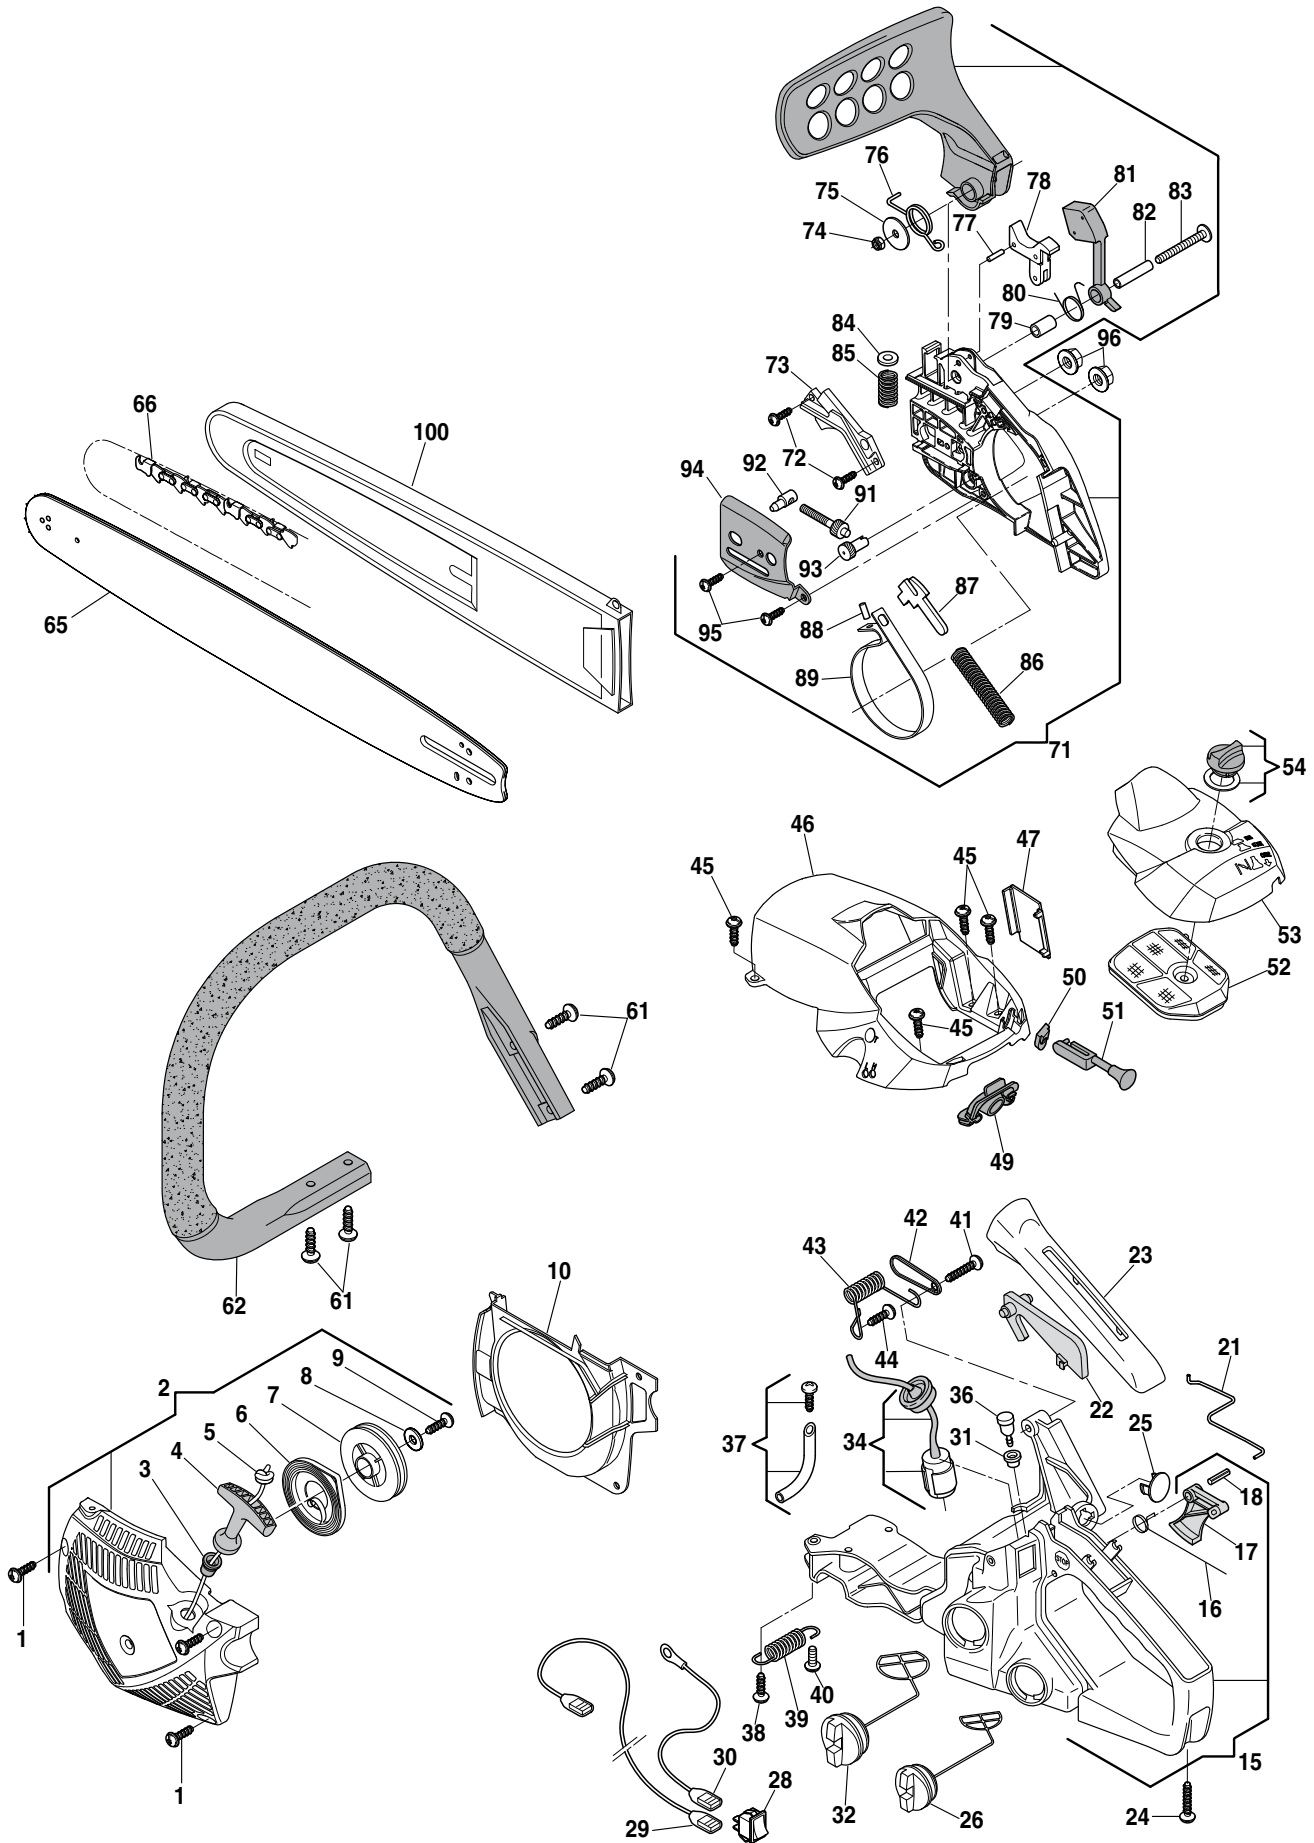

POS.	CODE	Q.TY	DESCRIZIONE	DESCRIPTION	DESCRIPTION	BESCHREIBUNG	REMARKS
1	23878013/0	3	VITE	SCREW	VIS	SCHRAUBE	
2	83058009/0	1	ASS. AVVIATORE GIALLO	STARTER ASSY YELLOW	DÉMARREUR JAUNE	SET STARTER GELB	
-	83058010/0	1	ASS. AVVIATORE ROSSO	STARTER ASSY RED	DÉMARREUR ROUGE	SET STARTER ROT	
-	83058011/0	1	ASS. AVVIATORE ARAN- CIONE	STARTER ASSY ORANGE	DÉMARREUR ORANGE	SET STARTER ORANGE	
3	23044208/0	1	GOMMINO PASSACAVO	GROMMET	CAOUTCHOUC PASSE- CÂBLE	LIPPKLAMPE	
4	323300004/0	1	IMPUGNATURA AVVIA- MENTO	STARTER HANDLE	POIGNÉE DÉMARRAGE	GRIFF STARTER	
5	23234001/0	1	FUNE AVVIAMENTO	STARTER CORD	CÂBLE DÉMARRAGE	SEIL STARTER	
6	23430562/0	1	MOLLA AVVIAMENTO	STARTER SPRING	RESSORT DÉMARRAGE	FEDER STARTER	
7	23604002/0	1	PULEGGIA AVVIAMENTO	STARTER PULLEY	POULIE DÉMARRAGE	RIEMENSCHLEIBE STAR- TER	
8	23657004/0	1	RONDELLA	WASHER	RONDELLE	UNTERLEGSCHLEIBE	
9	23878013/0	1	VITE	SCREW	VIS	SCHRAUBE	
10	23107502/0	1	CONVOGLIATORE ARIA	AIR CONVEYOR	CONVOYEUR AIR	LUFTSAMMELLEITUNG	
15	6995299	1	ASS. IMPUGNATURA	HANDLE ASSY	ENS. POIGNÉE	SATZ GELBER	
16	6995114	1	MOLLA LEVA ACCELE- RATORE	SPRING	RESSORT	FEDER GASHEBEL	
17	6995264	1	LEVA ACCELERATORE	THROTTLE LEVER	LEVIER ACCÉLÉRATEUR	GASHEBEL	
18	6995016	1	SPINA	PIN	CHEVILLE	STIFT	
21	6995307	1	TIRANTE ACCELE- RATORE	THROTTLE ROD	TIGE ACCÉLÉRATEUR	SPANNSTIFT GASHEBEL	
22	6995135	1	LEVA SICUREZZA	SAFETY LEVER	LEVIER DE SÉCURITÉ	SICHERHEITSCHEBEL	
23	6995312	1	PARTE SUPERIORE IMPUGNATURA	HANDLE, UPPER PART	POIGNÉE, PARTIE SUPE- RIEURE	GRIFF, OBERTEIL	
24	6995254	1	VITE	SCREW	VIS	SCHRAUBE	
25	6995268	1	TAPPO	CAP	BOUCHON	STOPFEN	
26	6995273	1	TAPPO OLIO	CAP OIL TANK	BOUCHON D'HUILE	ÖLDECKEL	
28	6995226	1	INTERRUTTORE STOP	SWITCH	INTERRUPTEUR D'ARRÊT	STOP-SCHALTER	
29	6995310	1	CAVO DI STOP	STOP WIRE	CÂBLE ARRÊT	KABELSPERRE	
30	6995306	1	CAVO MASSA	EARTH CABLE	CÂBLE MASSE	ERDUNGSKABEL	
31	6995232	1	GOMMINO	GROMMET	CAOUTCHOUC	GUMMI	
32	6995260	1	ASS. TAPPO MIX	FUEL TANK-CAP ASS.Y	BOUCHON MÉLANGE	SET DECKEL TREIBSTOFF	
34	6995300	1	ASS. PESCANTE MI- SCELA	INTAKE FILTER ASSY	PLONGEUR MÉLANGE	TREIFSTOFFLEITUNG	
36	6995221	1	ASS. VALVOLA SFIATO	BREATHER VALVE ASS.Y	VANNE ÉVENT	SET LÜFTUNGSVENTIL	
37	6995298	1	ASS. VALVOLA SFIATO	BREATHER VALVE ASS.Y	VANNE ÉVENT	SET LÜFTUNGSVENTIL	
38	6995002	1	VITE	SCREW	VIS	SCHRAUBE	
39	6995301	1	MOLLA	SPRING	RESSORT	FEDER	
40	6995062	1	VITE	SCREW	VIS	SCHRAUBE	
41	6995002	1	VITE	SCREW	VIS	SCHRAUBE	
42	6995309	1	PIASTRINA	PLATE	PLAQUE	HALTEBLECH	
43	6995302	1	MOLLA	SPRING	RESSORT	FEDER	
45	23878013/0	4	VITE	SCREW	VIS	SCHRAUBE	
46	23087005/0	1	COPRICILINDRO GIALLO	CYLINDER COVER YELLOW	COUVRE-CYLINDRE JAUNE	ZYLINDERABD. GELB	
-	23087006/0	1	COPRICILINDRO ROSSO	CYLINDER COVER RED	COUVRE-CYLINDRE ROUGE	ZYLINDERABD. ROT	
-	23087007/0	1	COPRICILINDRO ARAN- CIONE	CYLINDER COVER ORANGE	COUVRE-CYLINDRE ORANGE	ZYLINDERABD. ORANGE	
47	23653500/0	1	TAPPO	CAP	BOUCHON	STOPFEN	
49	6995308	1	GOMMINO	GROMMET	CAOUTCHOUC	GUMMI	
50	23275006/0	1	GOMMINO LEVA ARIA	GROMMET	CAOUTCHOUC LEVIER AIR	GUMMI CHOCKERHEBEL	
51	23315062/0	1	LEVA ARIA	CHOKE LEVER	LEVIER AIR	CHOKERHEBEL	
52	23220001/0	1	FILTRO ARIA	AIR FILTER	FILTRE À AIR	LUFTFILTER