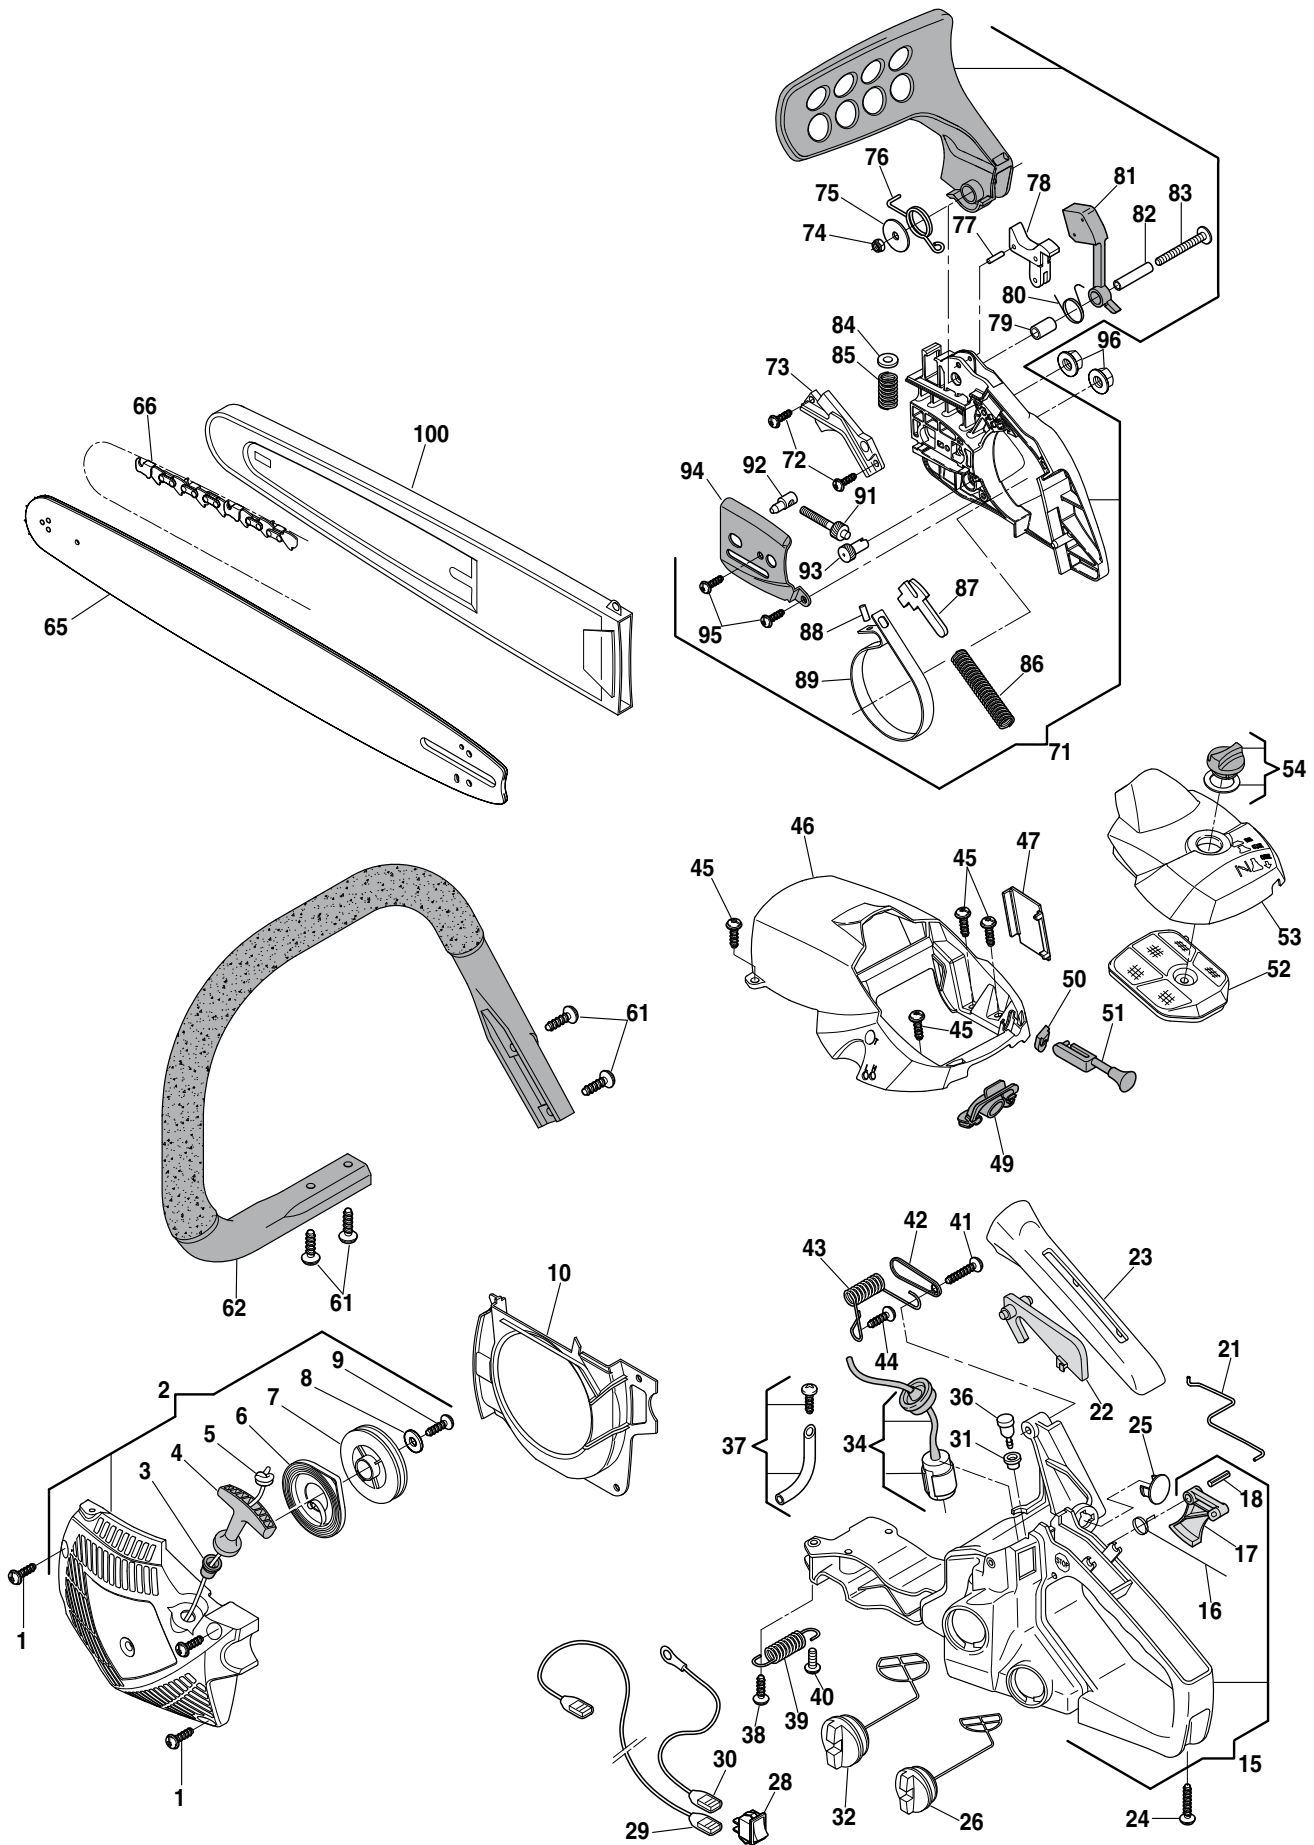

POS.	CODE	Q.TY	DESCRIZIONE	DESCRIPTION	DESCRIPTION	BESCHREIBUNG	REMARKS
53	23090012/0	1	COPRIFILTRO GIALLO	FILTER COVER YELLOW	COUVRE-FILTRE JAUNE	FILTERABD. GELB	
-	23090013/0	1	COPRIFILTRO ROSSO	FILTER COVER RED	COUVRE-FILTRE ROUGE	FILTERABD. ROT	
-	23090014/0	1	COPRIFILTRO ARANCIONE	FILTER COVER ORANGE	COUVRE-FILTRE ORANGE	FILTERABD. ORANGE	
54	83593500/0	1	ASS. POMELLO	KNOB ASS'Y	ENS. BOUTON	SET KNAUF	
61	6995254	4	VITE	SCREW	VIS	SCHRAUBE	
62	6995286	1	CORRIMANO	HANDLE	MAIN-COURANTE	HANDLAUF	
65	123900113/0	1	BARRA GUIDA 16"	GUIDE BAR 16"	GUIDE-CHAÎNE 16"	KETTENSTEG 16"	16" 325" .050" (1.3 MM)
66	4113712	1	CATENA 16"	CHAIN 16"	CHAÎNE 16"	KETTE 16"	16" 325" .050" (1.3 MM) - 66E
71	83059007/0	1	ASS. CARTER FRIZIONE GIALLO	CLUTCH HO. W/BR. ASSY YELLOW	CARTER FRICTION JAUNE	KUPPLUNGSGEH. GELB	
-	83059008/0	1	ASS. CARTER FRIZIONE ROSSO	CLUTCH HO. W/BR. ASSY RED	CARTER FRICTION ROUGE	KUPPLUNGSGEH. ROT	
-	83059009/0	1	ASS. CARTER FRIZIONE ARANCIONE	CLUTCH HO. W/BR. ASSY ORANGE	CARTER FRICTION ORANGE	KUPPLUNGSGEH. ORANGE	
72	23878014/0	2	VITE	SCREW	VIS	SCHRAUBE	
73	23109516/0	1	COPERCHIO FRENO	BRAKE COVER	COUVERCLE FREIN	BREMSDECKEL	
74	23120000/0	1	DADO	NUT	ECROU	MUTTER	
75	23657005/0	1	RONDELLA	WASHER	RONDELLE	UNTERLEGSCHIEBE	
76	23430564/0	1	MOLLA	SPRING	RESSORT	FEDER	
77	23665000/0	1	RULLINO	ROLLER	ROULEAU	WALZE	
78	83315050/0	1	LEVA AGGANCIO FRENO CATENA	CHAIN BRAKE LEVER	LEVIER ENCL. FREIN CHAÎNE	KLEMMUNG KETTEN-BREMSE	
79	23044207/0	1	DISTANZIALE	BUSHING	ENTRETOISE	DISTANZSTÜCK	
80	23430563/0	1	MOLLA	SPRING	RESSORT	FEDER	
81	23080000/0	1	CONTRAPPESO	BALANCE WEIGHT	CONTREPOIDS	GEGENGEWICHT	
82	23044210/0	1	DISTANZIALE	BUSHING	ENTRETOISE	DISTANZSTÜCK	
83	23878012/0	1	VITE	SCREW	VIS	SCHRAUBE	
84	23670000/0	1	PIASTRINA	PLATE	PLAQUE	HALTBLECH	
85	23430559/0	1	MOLLA	SPRING	RESSORT	FEDER	
86	23430565/0	1	MOLLA	SPRING	RESSORT	FEDER	
87	23315061/0	1	LEVA AGGANCIO FRENO	LEVER	LEVIER ENCLENCHEMENT FREIN	HEBEL F. BREMSE	
88	23665001/0	1	RULLINO	NEEDLE	ROULEAU	WALZE	
89	23448002/0	1	NASTRO FRENO	BRAKE BAND	BANDE FREIN	BREMSBAND	
91	23878011/0	1	VITE TENDICATENA	SCREW	VIS	SCHRAUBE	
92	23796004/0	1	TASSELLO TENDICATENA	BAR ADJUSTING BLOCK	GOUJON TENDEUR CHAÎNE	KETTENSANNER	
93	23510093/0	1	PERNO	PIN	TOURILLON	STIFT	
94	23311004/0	1	LAMIERINO BARRA ESTERNO	PLATE	PLAQUE GUIDE EXTERNE	BLECH STANGE AUSSEN	
95	23878014/0	2	VITE	SCREW	VIS	SCHRAUBE	
96	6995097	2	DADO	NUT	ECROU	MUTTER	
100	4181307	1	COPRIBARRA	CHAIN COVER	PROTÈGE-GUIDE	SCHW. STANGENABDECKUNG