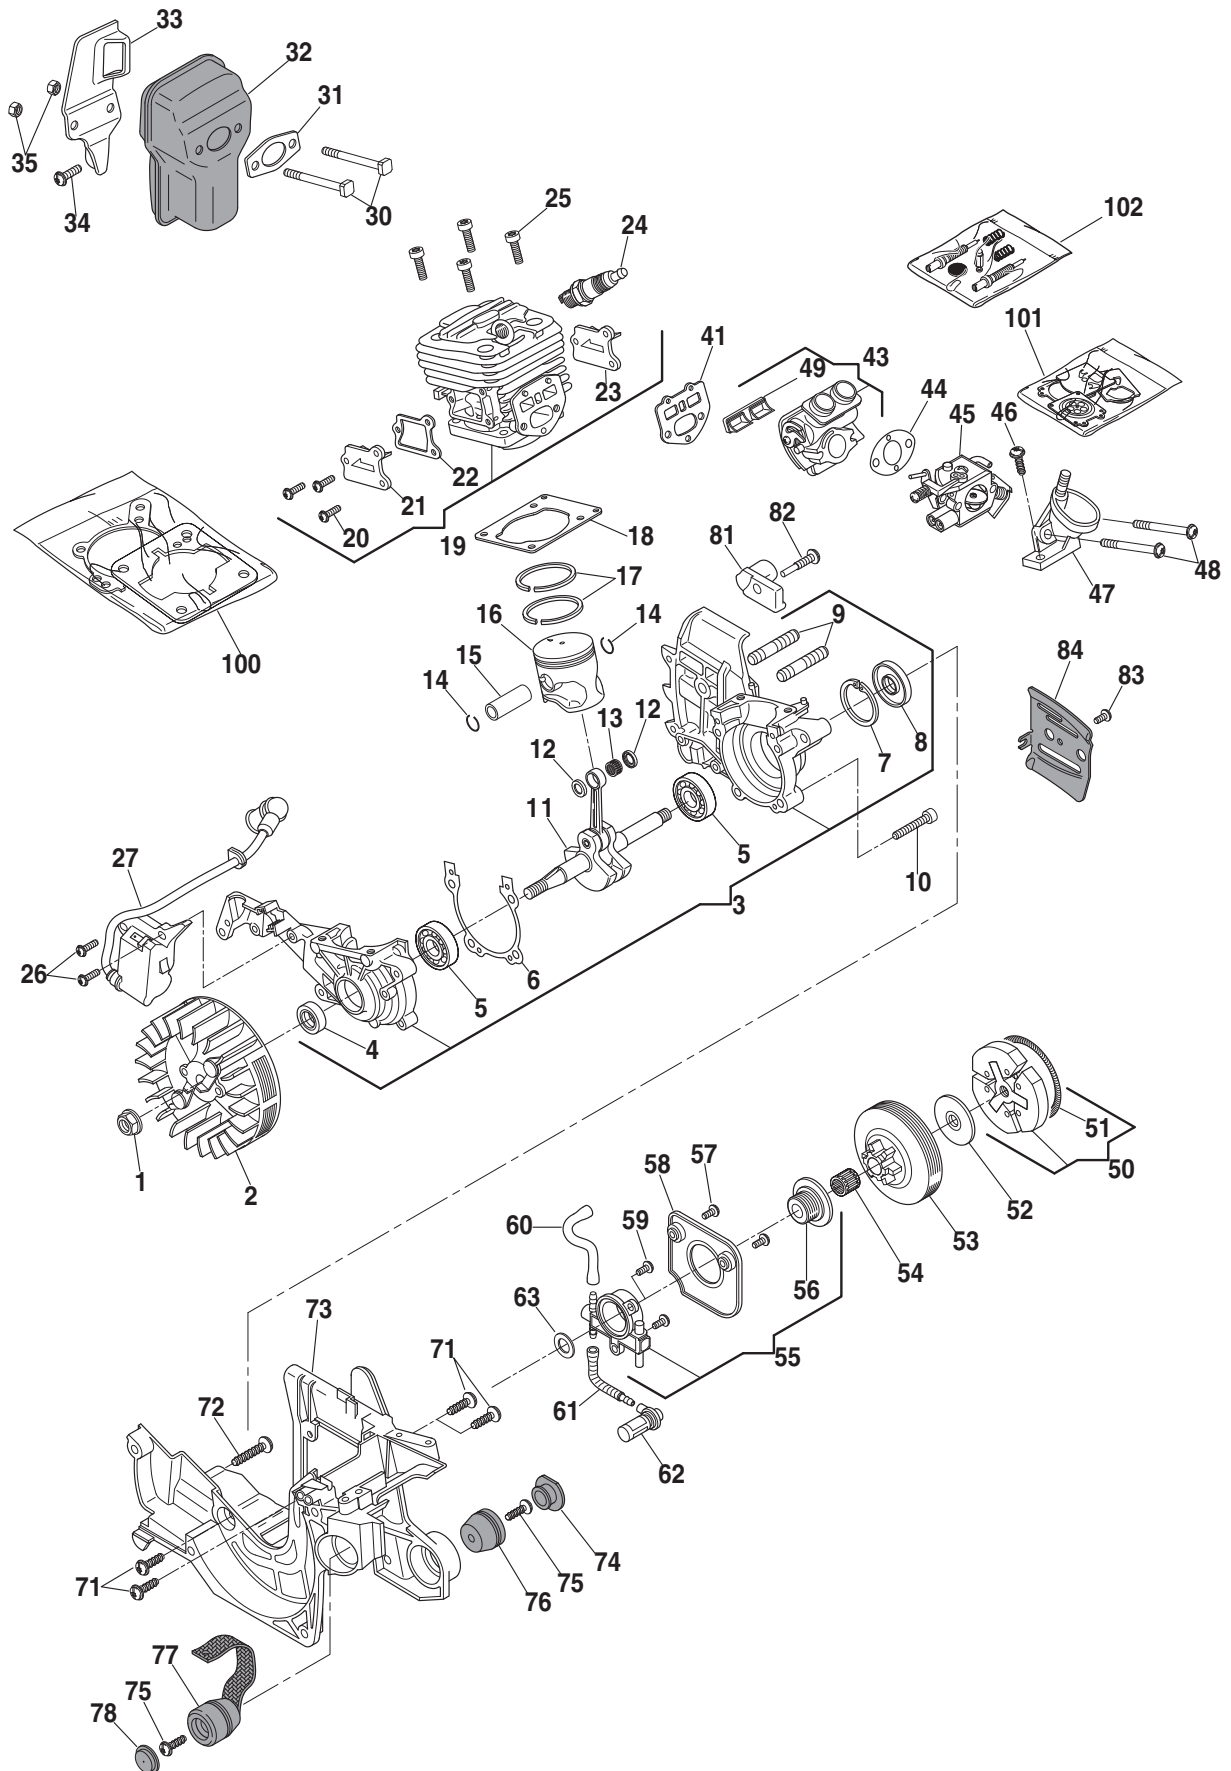

P
420

2008
251.0
1 / 3

POS.	CODE	Q.TY	DESCRIZIONE	DESCRIPTION	DESCRIPTION	BESCHREIBUNG	REMARKS
1	6995173	1	DADO	NUT	ECROU	MUTTER	.
2	6995289	1	ASS. VOLANO MAGNETE	FLYWHEEL ASSY	VOLANT AIMANT	SCHWUNGRAD MAGNET	.
3	6995281	1	ASS. CARTER MOTORE	CRANKASE ASS.Y	ENS. CARTER MOTEUR	PAAR MOTORABDE- CKUNG	.
4	6995278	1	ANELLO DI TENUTA	SEAL RING	ANNEAU DE TENUE	DICHTRING	.
5	6995277	2	CUSCINETTO	BEARING	ROULEMENT	LAGER	.
6	-	1	GUARNIZIONE	GASKET	GARNITURE	DICHTUNG	KIT POS. 100
7	6995255	1	ANELLO ELASTICO	ELASTIC RING	ANNEAU ÉLASTIQUE	ELASTISCHER RING	.
8	6995257	1	ANELLO DI TENUTA	SEAL RING	ANNEAU DE TENUE	DICHTRING	.
9	6995028	2	PRIGIONIERO BARRA	STUD	PRISONNIER GUIDE	STIFTSCHRAUBE STANGE	.
10	6995276	4	VITE	SCREW	VIS	SCHRAUBE	.
11	6995314	1	ASS. ALBERO MOTORE	CRANKSHAFT	ARBRE MOTEUR	SET MOTORWELLE	.
12	6995265	2	RONDELLA	WASHER	RONDELLE	UNTERLEGSCHIEBE	.
13	6995304	1	CUSCINETTO	BEARING	ROUL. À BILLES	KUGELLAGER	.
14	6995256	2	FERMO SPINOTTO	WASHER, PISTON PIN	CIRCLIP POINTEAU	ANSCHLAG ZAPFEN	.
15	6995313	1	SPINOTTO PISTONE	PISTON PIN	POINTEAU PISTON	KOLBENBOLZEN	.
16	6995287	1	PISTONE	PISTON	PISTON	KOLBEN	.
17	6995258	2	FASCIA ELASTICA	PISTON RING	COLLIER ÉLASTIQUE	KOLBENRING	.
18	-	1	GUARNIZIONE	GASKET	GARNITURE	DICHTUNG	KIT POS. 100
19	6995284	1	ASS. CILINDRO	CYLINDER ASSY	ENS.CYLINDRE	SET ZYLINDER	.
20	6995259	6	VITE	SCREW	VIS	SCHRAUBE	.
21	6995320	1	COPERCHIO	COVER	COUVERCLE	DECKEL	.
22	6995322	2	GUARNIZIONE	GASKET	GARNITURE	DICHTUNG	.
23	6995321	1	COPERCHIO	COVER	COUVERCLE	DECKEL	.
24	3210024	1	CANDELA	SPARK PLUG	BOUGIE	ZÜNDKERZE	.
25	6995319	4	VITE	SCREW	VIS	SCHRAUBE	.
26	6995261	2	VITE	SCREW	VIS	SCHRAUBE	.
27	6995290	1	BOBINA ELETTRONICA	ELECTRONIC COIL	BOBINE ÉLECTRONIQUE	ELEKTRONIKSPULE	.
30	6995293	2	VITE	SCREW	VIS	SCHRAUBE	.
31	-	1	GUARNIZIONE	GASKET	GARNITURE	DICHTUNG	KIT POS. 100
32	6995292	1	ASS. SILENZIATORE	MUFFLER ASSY	SILENCIEUX	SET SCHALLDÄMPFER	.
33	6995294	1	DEFLETTORE	DEFLECTOR	DEFLECTEUR	ABWEISER	.
34	6995062	1	VITE	SCREW	VIS	SCHRAUBE	.
35	6995064	2	DADO	NUT	ECROU	MUTTER	.
41	-	1	GUARNIZIONE	GASKET	GARNITURE	DICHTUNG	KIT POS. 100
43	6995285	1	COLLETTORE ASPIRA- ZIONE	INTAKE MANIFOLD	COLLECTEUR D'ASPI- RATION	KOLLEKTOR ANSAUGUNG	.
44	-	1	GUARNIZIONE	GASKET	GARNITURE	DICHTUNG	KIT POS. 100
45	6995291	1	CARBURATORE	CARBURETTOR	CARBURATEUR	VERGASER	.
46	23878013/0	1	VITE	SCREW	VIS	SCHRAUBE	.
47	6995267	1	COLLETTORE ARIA	AIR MANIFOLD	COLLECTEUR AIR	LUFTKOLLEKTOR	.
48	6995271	2	VITE	SCREW	VIS	SCHRAUBE	.
49	6995323	1	GUARNIZIONE	GASKET	GARNITURE	DICHTUNG	.
50	6995282	1	ASS. FRIZIONE	CLUTCH ASS.Y	FRICTION	SET KUPPLUNG	.
51	6995272	1	MOLLA	SPRING	RESSORT	FEDER	.
52	6995266	1	RASAMENTO CAMPANA	SPROCKET WASHER	RONDELLE CLOCHE	SCHEIBE GLOCKE	.
53	6995269	1	ASS.CAMPANA FRIZIONE	DRUM ASS'Y, CLUTCH	CLOCHE FRICTION	SET KUPPLUNGSGLOCKE	.
54	6995230	1	GABBIA A RULLI	NEEDLE BEARING	CAGE À ROULEMENTS	WALZENKÄFIG	.
55	6995311	1	ASS. POMPA OLIO	OIL PUMP ASSY	POMPE À HUILE	SET ÖLPUMPE	.
56	6995270	1	VITE SENZA FINE	FEMALE SCREW	VIS SANS FIN	ENDLOSSCHRAUBE	.
57	6995261	4	VITE	SCREW	VIS	SCHRAUBE	.