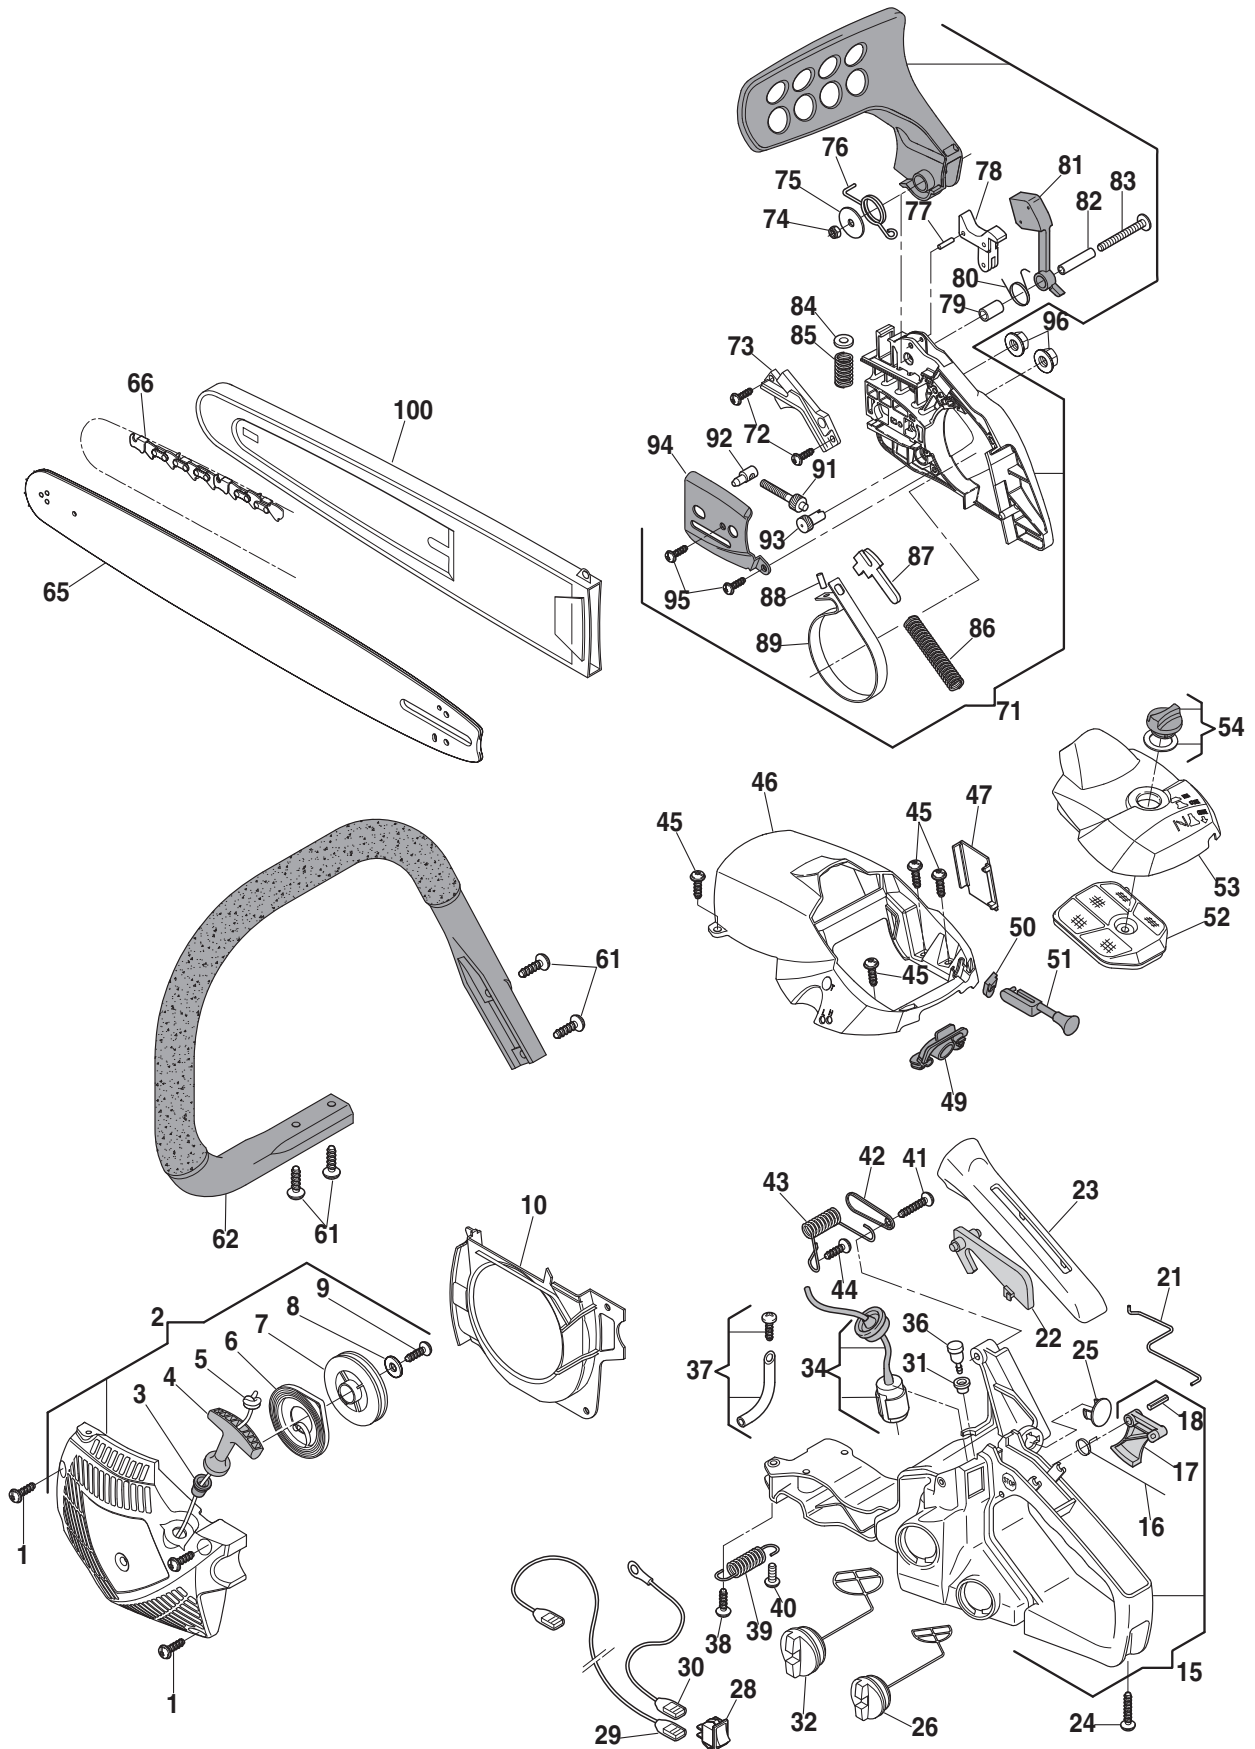

P
420

2008
252.0
1 / 3

POS.	CODE	Q.TY	DESCRIZIONE	DESCRIPTION	DESCRIPTION	BESCHREIBUNG	REMARKS
1	23878013/0	3	VITE	SCREW	VIS	SCHRAUBE	.
2	83058009/0	1	ASS. AVVIATORE GIALLO	STARTER ASSY YELLOW	DÉMARREUR JAUNE	SET STARTER GELB	.
-	83058010/0	1	ASS. AVVIATORE ROSSO	STARTER ASSY RED	DÉMARREUR ROUGE	SET STARTER ROT	.
-	83058011/0	1	ASS. AVVIATORE ARAN- CIONE	STARTER ASSY ORANGE	DÉMARREUR ORANGE	SET STARTER ORANGE	.
3	23044208/0	1	GOMMINO PASSACAVO	GROMMET	CAOUTCHOUC PASSE- CÂBLE	LIPPKLAMPE	.
4	3750067	1	IMPUGNATURA AVVIA- MENTO	STARTER HANDLE	POIGNÉE DÉMARRAGE	GRIFF STARTER	.
5	23234001/0	1	FUNE AVVIAMENTO	STARTER CORD	CÂBLE DÉMARRAGE	SEIL STARTER	.
6	23430562/0	1	MOLLA AVVIAMENTO	STARTER SPRING	RESSORT DÉMARRAGE	FEDER STARTER	.
7	23604002/0	1	PULEGGIA AVVIAMENTO	STARTER PULLEY	POULIE DÉMARRAGE	RIEMENSCHLEIBE STAR- TER	.
8	23657004/0	1	RONDELLA	WASHER	RONDELLE	UNTERLEGSCHLEIBE	.
9	23878013/0	1	VITE	SCREW	VIS	SCHRAUBE	.
10	23107502/0	1	CONVOGLIATORE ARIA	AIR CONVEYOR	CONVOYEUR AIR	LUFTSAMMELLEITUNG	.
15	6995299	1	ASS. IMPUGNATURA	HANDLE ASSY	ENS. POIGNÉE	SATZ GELBER	.
16	6995114	1	MOLLA LEVA ACCELE- RATORE	SPRING	RESSORT	FEDER GASHEBEL	.
17	6995264	1	LEVA ACCELERATORE	THROTTLE LEVER	LEVIER ACCÉLÉRATEUR	GASHEBEL	.
18	6995016	1	SPINA	PIN	CHEVILLE	STIFT	.
21	6995307	1	TIRANTE ACCELE- RATORE	THROTTLE ROD	TIGE ACCÉLÉRATEUR	SPANNSTIFT GASHEBEL	.
22	6995135	1	LEVA SICUREZZA	SAFETY LEVER	LEVIER DE SÉCURITÉ	SICHERHEITSCHEBEL	.
23	6995312	1	PORTE SUPERIORE IMPUGNATURA	HANDLE, UPPER PART	POIGNÉE, PARTIE SUPE- RIEURE	GRIFF, OBERTEIL	.
24	6995254	1	VITE	SCREW	VIS	SCHRAUBE	.
25	6995268	1	TAPPO	CAP	BOUCHON	STOPFEN	.
26	6995273	1	TAPPO OLIO	CAP OIL TANK	BOUCHON D'HUILE	ÖLDECKEL	.
28	6995226	1	INTERRUTTORE STOP	SWITCH	INTERRUPTEUR D'ARRÊT	STOP-SCHALTER	.
29	6995310	1	CAVO DI STOP	STOP WIRE	CÂBLE ARRÊT	KABELSPERRE	.
30	6995306	1	CAVO MASSA	EARTH CABLE	CÂBLE MASSE	ERDUNGSKABEL	.
31	6995232	1	GOMMINO	GROMMET	CAOUTCHOUC	GUMMI	.
32	6995260	1	ASS. TAPPO MIX	FUEL TANK-CAP ASS.Y	BOUCHON MÉLANGE	SET DECKEL TREIBSTOFF	.
34	6995300	1	ASS. PESCANTE MI- SCELA	INTAKE FILTER ASSY	PLONGEUR MÉLANGE	TREIFSTOFFLEITUNG	.
36	6995221	1	ASS. VALVOLA SFIATO	BREATHER VALVE ASS.Y	VANNE ÉVENT	SET LÜFTUNGSVENTIL	.
37	6995298	1	ASS. VALVOLA SFIATO	BREATHER VALVE ASS.Y	VANNE ÉVENT	SET LÜFTUNGSVENTIL	.
38	6995002	1	VITE	SCREW	VIS	SCHRAUBE	.
39	6995301	1	MOLLA	SPRING	RESSORT	FEDER	.
40	6995062	1	VITE	SCREW	VIS	SCHRAUBE	.
41	6995002	1	VITE	SCREW	VIS	SCHRAUBE	.
42	6995309	1	PIASTRINA	PLATE	PLAQUE	HALTEBLECH	.
43	6995302	1	MOLLA	SPRING	RESSORT	FEDER	.
45	23878013/0	4	VITE	SCREW	VIS	SCHRAUBE	.
46	23087005/0	1	COPRICILINDRO GIALLO	CYLINDER COVER YELLOW	COUVRE-CYLINDRE JAUNE	ZYLINDERABD. GELB	.
-	23087006/0	1	COPRICILINDRO ROSSO	CYLINDER COVER RED	COUVRE-CYLINDRE ROUGE	ZYLINDERABD. ROT	.
-	23087007/0	1	COPRICILINDRO ARAN- CIONE	CYLINDER COVER ORANGE	COUVRE-CYLINDRE ORANGE	ZYLINDERABD. ORANGE	.
47	23653500/0	1	TAPPO	CAP	BOUCHON	STOPFEN	.
49	6995308	1	GOMMINO	GROMMET	CAOUTCHOUC	GUMMI	.
50	23275006/0	1	GOMMINO LEVA ARIA	GROMMET	CAOUTCHOUC LEVIER AIR	GUMMI CHOCKERHEBEL	.
51	23315062/0	1	LEVA ARIA	CHOKER LEVER	LEVIER AIR	CHOKERHEBEL	.
52	23220001/0	1	FILTRO ARIA	AIR FILTER	FILTRE À AIR	LUFTFILTER	.