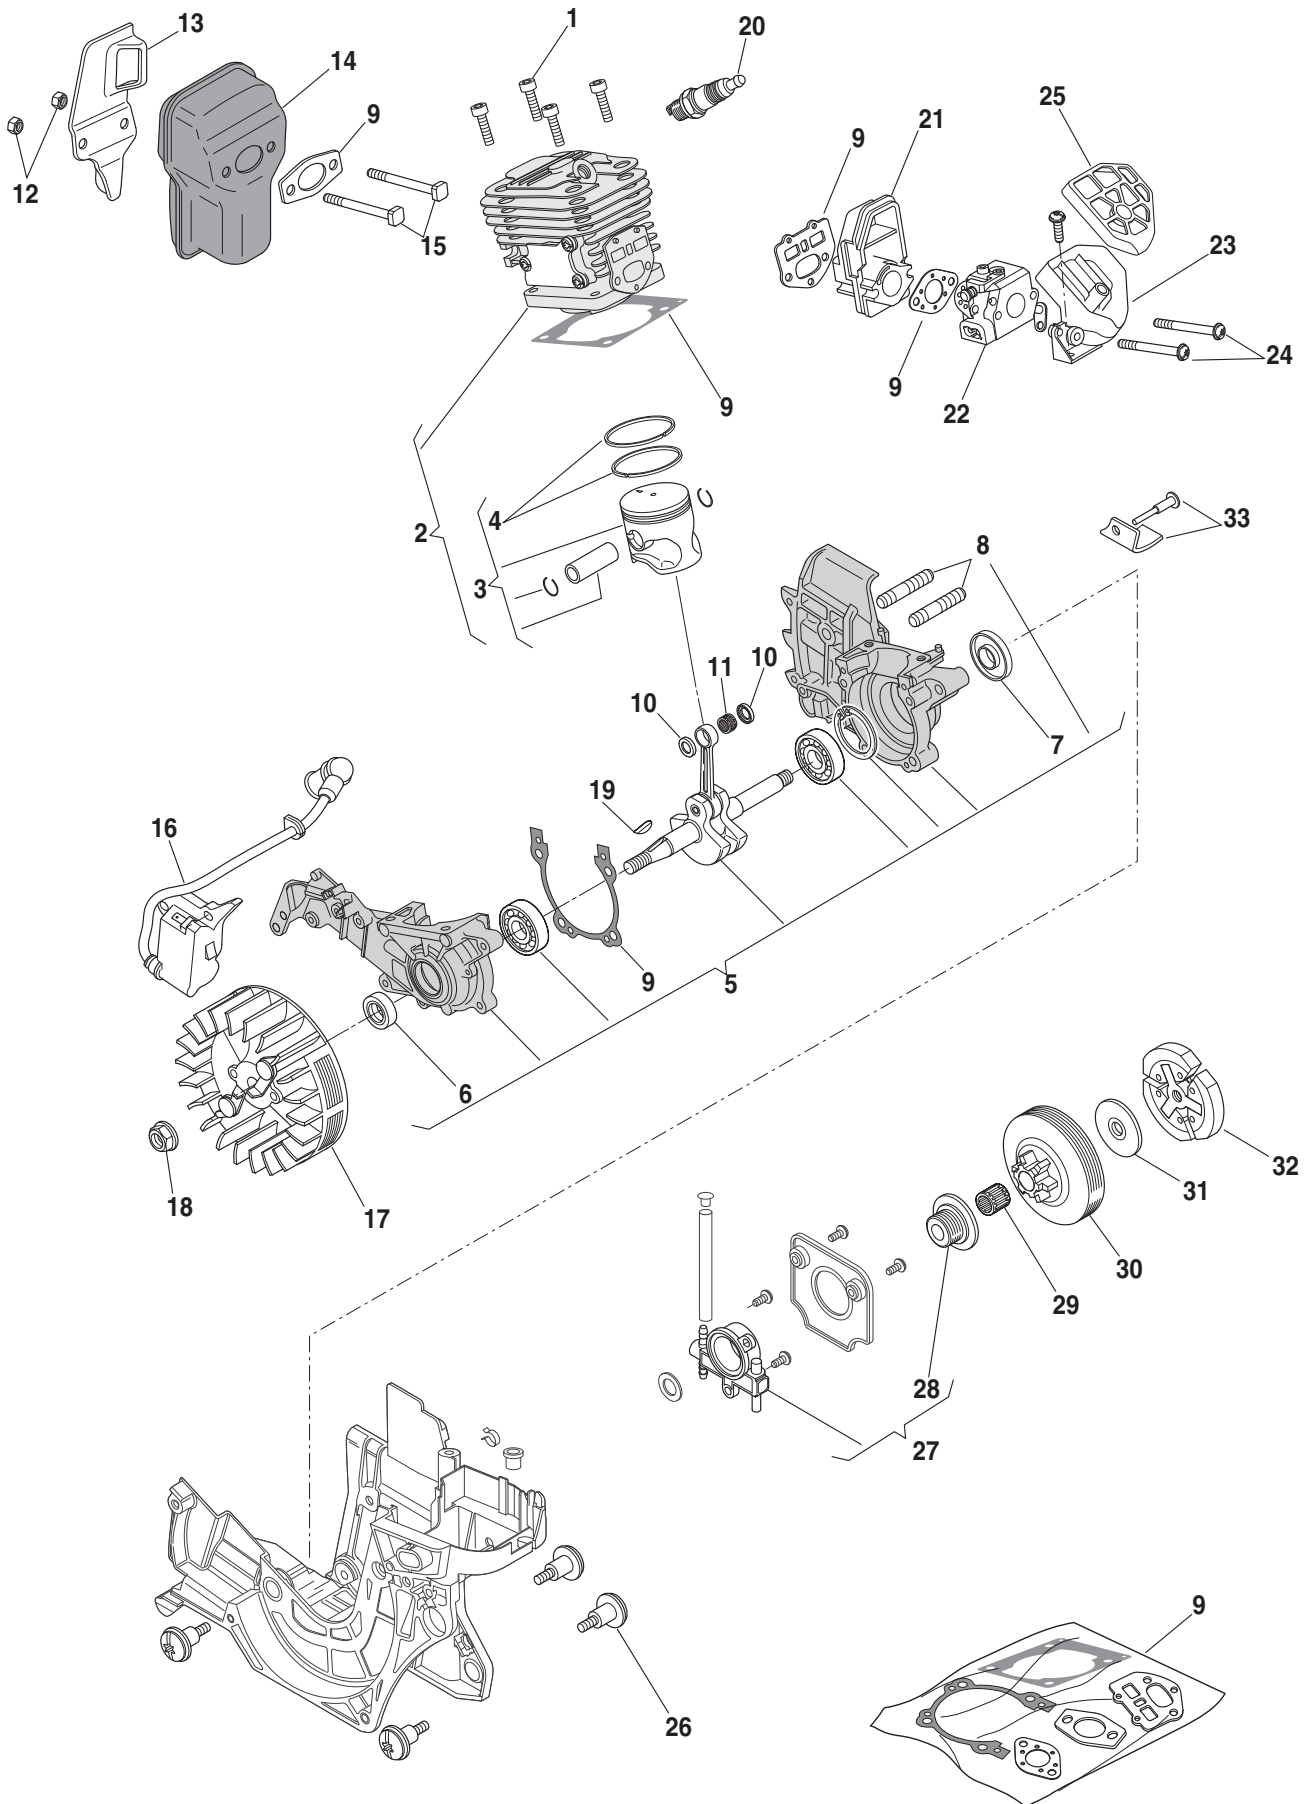

POS.	CODE	Q.TY	DESCRIZIONE	DESCRIPTION	DESCRIPTION	BESCHREIBUNG	REMARKS
1	183878032/0	4	VITE	SCREW	VIS	SCHRAUBE	.
2	183070002/0	1	ASS. CILINDRO - PISTONE	CYLINDER PISTOR ASSY	ENS.CYLINDRE-PISTON	SET ZYLINDER-KOLBEN	.
3	183590002/0	1	ASS. PISTONE	PISTON ASSY	ENS.PISTON	SET KOLBEN	.
4	183303509/0	1	FASCIA ELASTICA	PISTON RING	COLLIER ÉLASTIQUE	KOLBENRING	.
5	183275300/0	1	SHORT BLOCK MOTORE	SHORT BLOCK ENGINE	SHORT BLOCK MOTEUR	SHORT BLOCK MOTOR	.
6	119035154/0	1	ANELLO DI TENUTA	SEAL RING	ANNEAU DE TENUE	DICHTRING	.
7	119035155/0	1	ANELLO DI TENUTA	SEAL RING	ANNEAU DE TENUE	DICHTRING	.
8	123878031/0	2	VITE BARRA	SCREW	VIS GUIDE TE M8X35	SCHRAUBE STANGE	.
9	183303508/0	1	KIT GUARNIZIONI CILINDRO	CILYNDER GASKET ASSY	ENS. JOINT CYLINDRE	SATZ. ZYLINDER-DICHTUNG	.
10	123652504/0	2	RONDELLA	WASHER	RONDELLE	UNTERLEGSCHIEBE	.
11	123235002/0	1	GABBIA A RULLI	NEEDLE BEARING	CAGE ROULEMENTS	WALZENKÄFIG	.
12	2432040	2	DADO	NUT	ECROU	MUTTER	.
13	123140056/0	1	DEFLETTORE	DEFLECTOR	DEFLECTEUR	ABWEISER	.
14	183740001/0	1	ASS. SILENZIATORE	MUFFLER ASSY	SILENCIEUX	SET SCHALLDÄMPFER	.
15	123878028/0	1	VITE	SCREW	VIS	SCHRAUBE	.
16	123044003/0	1	BOBINA ELETTRONICA	ELECTRONIC COIL	BOBINE ÉLECTRONIQUE	ELEKTRONIKSPULE	.
17	183880003/0	1	ASS. VOLANO MAGNETE	FLYWHEEL ASSY	VOLANT AIMANT	SCHWUNGRAD MAGNET	.
18	112154200/0	1	DADO	NUT	ECROU	MUTTER	.
19	123072000/0	1	LINGUETTA PER VOLANO	FLYWHEEL KEY	LANGUETTE POUR VOLANT	LASCHE F. SCHWUNGRAD	.
20	23051000/0	1	CANDELA	SPARK PLUG	BOUGIE	ZÜNDKERZE	.
21	123073504/0	1	COLLETTORE ASPIRAZIONE	INTAKE MANIFOLD	COLLECTEUR D'ASPIRATION	KOLLEKTOR ANSAUGUNG	.
22	123054017/0	1	CARBURATORE	CARBURETTOR	CARBURATEUR	VERGASER	.
23	123073505/0	1	COLLETTORE FILTRO ARIA	INTAKE MANIFOLD ASSY	COLLECTEUR AIR	LUFTKOLLEKTOR	.
24	123878019/0	2	VITE	SCREW	VIS	SCHRAUBE	.
25	123220004/0	1	FILTRO ARIA	AIR FILTER	FILTRE À AIR	LUFTFILTER	.
26	123878033/0	4	VITE	SCREW	VIS	SCHRAUBE	.
27	183594504/0	1	ASS. POMPA OLIO	OIL PUMP	POMPE À HUILE	SATZ ÖLPUMPE	.
28	123878030/0	1	VITE SENZA FINE	WORM	VIS SANS FIN	ENDLOSSCHRAUBE	.
29	123235001/0	1	GABBIA A RULLI	NEEDLE BEARING	CAGE ROULEMENTS	SATZ FEDER WALZENKÄFIG	.
30	123050004/0	1	ASS. CAMPANA FRIZIONE	CLUTCH DRUM	CLOCHE EMBRAYAGE	SET KUPPLUNG	.
31	123657008/0	1	RONDELLA	WASHER	RONDELLE	UNTERLEGSCHIEBE	.
32	183215002/0	1	ASS. FRIZIONE	CLUTCH ASS.Y	FRICITION	SET KUPPLUNG	.
33	183303510/0	1	FERMACATENA	CHAIN GUARD	BUTÉE CHÂÎNE	KETTENSTOP	.