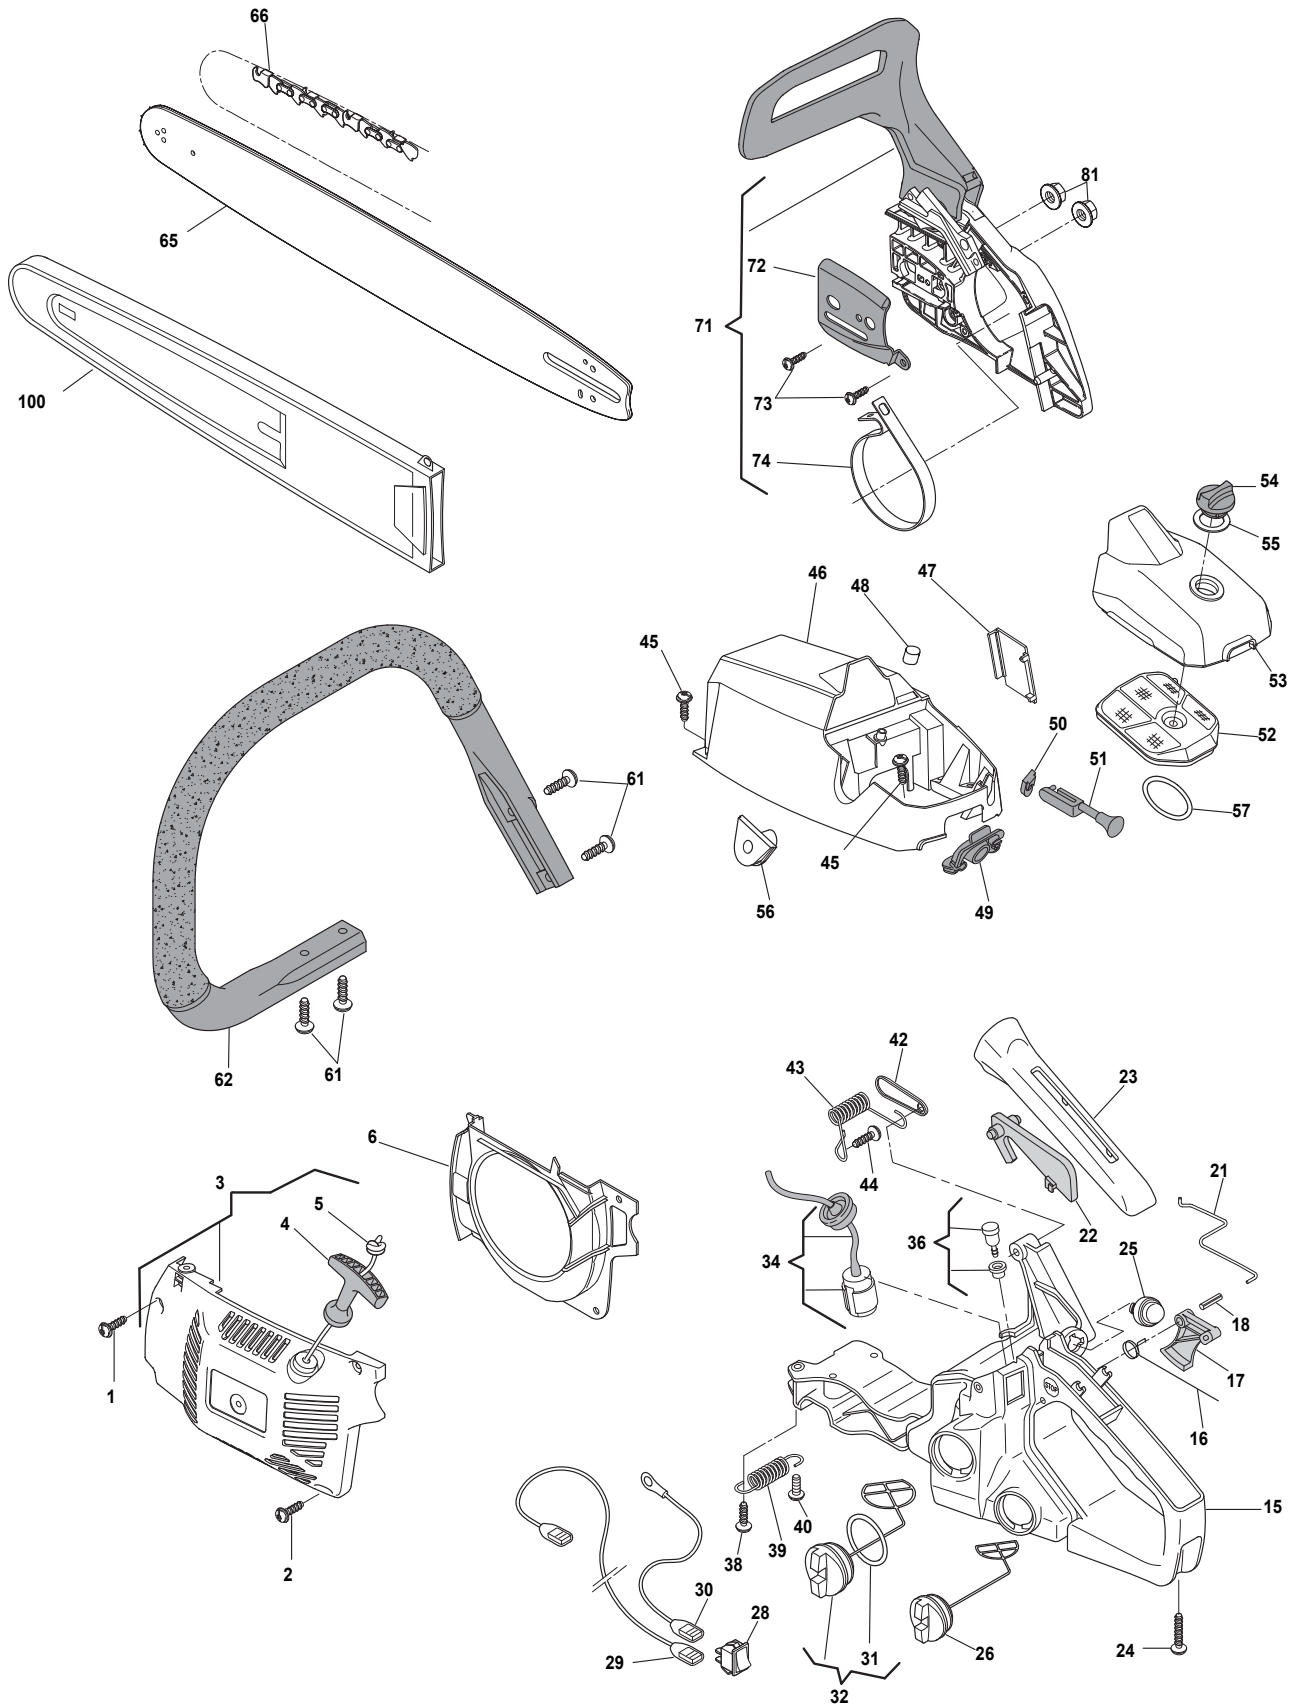

PS

338

2007

212.0

1 / 2

N.	CODE	Q.TY	DESCRIZIONE	DESCRIPTION	DESCRIPTION	BESCHREIBUNG	REMARKS
1	6981427	1	VITE	SCREW	VIS	SCHRAUBE	
2	6981425	2	VITE	SCREW	VIS	SCHRAUBE	
3	6981377	1	ASS. AVVIATORE	STARTER ASSY	DÉMARREUR	SET STARTER	
4	6981381	1	IMPUGNATURA AVVIAMENTO	STARTER HANDLE	POIGNÉE DÉMARRAGE	GRIFF STARTER	
5	6981383	1	FUNE AVVIAMENTO	STARTER CORD	CÂBLE DÉMARRAGE	SEIL STARTER	
6	6981378	1	CONVOGLIATORE ARIA	AIR CONVEYOR	CONVOYEUR AIR	LUFTSAMMELLEITUNG	
15	6981394	1	ASS. IMPUGNATURA, GIALLO	HANDLE ASSY, YELLOW	ENS. POIGNÉE, JAUNE	SATZ GELBER, GELB	
15	6981413	1	ASS. IMPUGNATURA, ROSSO	HANDLE ASSY, RED	ENS. POIGNÉE, ROUGE	SATZ GELBER, ROT	
15	6981414	1	ASS. IMPUGNATURA, VERDE	HANDLE ASSY, GREEN	ENS. POIGNÉE, VERT	SATZ GELBER, GRUN	
16	6981392	1	MOLLA LEVA ACCELERATORE	SPRING	RESSORT	FEDER GASHEBEL	
17	6981391	1	LEVA ACCELERATORE	THROTTLE LEVER	LEVIER ACCÉLÉRATEUR	GASHEBEL	
18	6981437	1	SPINA	PIN	CHEVILLE	STIFT	
21	6981331	1	TIRANTE ACCELERATORE	THROTTLE ROD	TIGE ACCÉLÉRATEUR	SPANNSTIFT GASHEBEL	
22	6981393	1	LEVA SICUREZZA	SAFETY LEVER	LEVIER DE SÉCURITÉ	SICHERHEITSHEBEL	
23	6981385	1	PARTE SUPERIORE IMPUGNATURA	HANDLE, UPPER PART	POIGNÉE, PARTIE SUPÉRIEURE	GRIFF, OBERTEIL	
24	6981427	1	VITE	SCREW	VIS	SCHRAUBE	
25	6981320	1	PRIMER	AIR PURGE PUMP	ÉLÉMENT POMPANT AIR PURGE	PUMPE AIR PURGE	
26	6981396	1	TAPPO OLIO	CAP OIL TANK	BOUCHON D'HUILE	ÖLDECKEL	
28	6981372	1	INTERRUPTORE STOP	SWITCH	INTERRUPTEUR D'ARRÊT	STOP-SCHALTER	
29	6981371	1	CAVO DI STOP	STOP WIRE	CÂBLE ARRÊT	KABELSPERRE	
30	6981438	1	CAVO MASSA	EARTH CABLE	CÂBLE MASSE	ERDUNGSKABEL	
31	6981415	1	GUARNIZIONE	GASKET	GARNITURE	DICHTUNG	
32	6981319	1	ASS. TAPPO MIX	FUEL TANK-CAP ASS.Y	BOUCHON MÉLANGE	SET DECKEL TREIBSTOFF	
34	6981416	1	ASS. PESCANTE MISCELA	INTAKE FILTER ASSY	PLONGEUR MÉLANGE	TREIFSTOFFLEITUNG	
36	6981417	1	ASS. VALVOLA SFIATO	BREATHER VALVE ASS.Y	VANNE ÉVENT	SET LÜFTUNGSVENTIL	
38	6981425	1	VITE	SCREW	VIS	SCHRAUBE	
39	6981330	1	MOLLA	SPRING	RESSORT	FEDER	
40	6981426	1	VITE	SCREW	VIS	SCHRAUBE	
42	6981327	1	PIASTRINA	PLATE	PLAQUE	HALTEBLECH	
43	6981329	1	MOLLA	SPRING	RESSORT	FEDER	
44	6981425	1	VITE	SCREW	VIS	SCHRAUBE	
45	6981425	4	VITE	SCREW	VIS	SCHRAUBE	
46	6981400	1	COPRICILINDRO GIALLO	CYLINDER COVER YELLOW	COUVRE-CYLINDRE JAUNE	ZYLINDERABD. GELB	
46	6981418	1	COPRICILINDRO, ROSSO	CYLINDER COVER, RED	COUVRE-CYLINDRE, ROUGE	ZYLINDERABD. ROT	
46	6981419	1	COPRICILINDRO, VERDE	CYLINDER COVER, GREEN	COUVRE-CYLINDRE, VERT	ZYLINDERABD. GRUN	
47	6981403	1	TAPPO	CAP	BOUCHON	STOPFEN	
48	6981402	1	TAPPO	CAP	BOUCHON	STOPFEN	
49	6981332	1	GOMMINO	GROMMET	CAOUTCHOUC	GUMMI	
50	6981325	1	GOMMINO LEVA ARIA	GROMMET	CAOUTCHOUC LEVIER AIR	GUMMI CHOCKERHEBEL	
51	6981324	1	LEVA ARIA	CHOKE LEVER	LEVIER AIR	CHOKERHEBEL	
52	6981322	1	FILTRO ARIA	AIR FILTER	FILTRE À AIR	LUFTFILTER	
53	6981321	1	COPRIFILTRO, GIALLO	FILTER COVER, YELLOW	COUVRE-FILTRE, JAUNE	FILTERABD. GELB	
53	6981420	1	COPRIFILTRO, ROSSO	FILTER COVER, RED	COUVRE-FILTRE, ROUGE	FILTERABD. ROT	
53	6981421	1	COPRIFILTRO, VERDE	FILTER COVER, GREEN	COUVRE-FILTRE, VERT	FILTERABD. GRUN	
54	6981405	1	ASS. POMELLO	KNOB ASS'Y	ENS. BOUTON	SET KNAUF	
55	6981404	1	RONDELLA	WASHER	RONDELLE	UNTERLEGSCHIBE	
56	6981401	1	GOMMINO	GROMMET	CAOUTCHOUC	GUMMI	
57	6981424	1	GUARNIZIONE	GASKET	GARNITURE	DICHTUNG	
61	6981427	4	VITE	SCREW	VIS	SCHRAUBE	
62	6981323	1	CORRIMANO	HANDLE	MAIN-COURANTE	HANDLAUF	
65	6981439	1	BARRA GUIDA 14"	GUIDE BAR 14"	GUIDE-CHAÎNE 14"	KETTENSTEG 14"	14" 3/8" Mini .050" (1.3 mm)
65	6981440	1	BARRA GUIDA 16"	GUIDE BAR 16"	GUIDE-CHAÎNE 16"	KETTENSTEG 16"	16" 3/8" Mini .050" (1.3 mm)
66	4113708	1	CATENA 14"	CHAIN 14"	CHAÎNE 14"	KETTE 14"	14" 3/8" .050" (1.3 mm) - 53E
66	4113706	1	CATENA 16"	CHAIN 16"	CHAÎNE 16"	KETTE 16"	16" 3/8" .050" (1.3 mm) - 57E
71	6981398	1	ASS. CARTER FRIZIONE	CLUTCH HO. W/BR. ASSY	CARTER FRICTION	KUPPLUNGSGEH.	
72	6981399	1	LAMIERINO BARRA ESTERNO	PLATE	PLAQUE GUIDE EXTERNE	BLECH STANGE AUßEN	
73	6981441	2	VITE	SCREW	VIS	SCHRAUBE	
74	6981423	1	NASTRO FRENO	BRAKE BAND	BANDE FREIN	BREMSBAND	
81	6981428	2	DADO	NUT	ECROU	MUTTER	
100	4181297	1	COPRIBARRA 14"	CHAIN COVER 14"	PROTÈGE-GUIDE 14"	SCHW. STANGENABDECKUNG 14"	
100	4181307	1	COPRIBARRA 16"	CHAIN COVER 16"	PROTÈGE-GUIDE 16"	SCHW. STANGENABDECKUNG 16"	